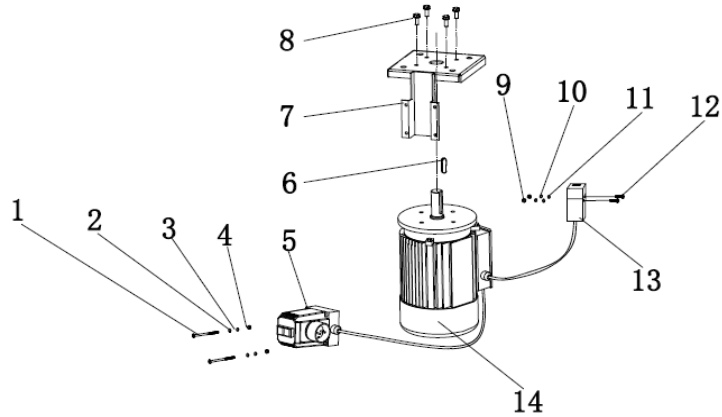

RARO 2400E

FIG.3 Shredding chamber

NO	ART	NAME	QTY
1	U536-00049	active nut ST4.8	8
2	U453-0002	Screw ST4.8X19	8
3	U536-00050	left shield	1
4	U536-00051	front shield	1
5	U455-00007	lock nut M8	3
6	U455-00061	spacer M8	2
7	U536-00052	anvil	2
8	U200-00030	inner hex screw	4
9	U536-00053	deflector	1
10	U536-00054	shredding chamber weldment	1
11	U536-00055	hex flange bolt M12x30	4
12	U536-00056	anvil spacer	1
13	U536-00057	spring hook	1
14	U536-00058	nylon bush	2
15	U536-00059	spacer	1
16	U536-00060	brake handle assembly	1
16.1	U536-00061	shaft	1
16.2	U536-00062	nylon wheel	1
16.3	US270-00083	grip	1
16.4	U536-00063	locking handle weldment	1
17	UR760-00014	hex flange bolt M8x45	1
18	U536-00064	right shield	1
19	UR200-00058	hex flange bolt M8x20	2
20	U506-00058	big spacer M8	2
21	U536-00065	wheel	2
22	U455-00002	hex flange bolt M8x16	4
23	U536-00066	safety deflector	1
24	U536-00067	brake arm assembly	1
24.1	U536-00068	cross slot bolt M5x8	2
24.2	U536-00069	brake block	1
24.3	U536-00070	brake arm weldment	1

RARO 2400E

25	U536-00071	spring	1
26	U536-00072	cotter pin 3x30	1
27	U536-00073	central rod	1
28	U536-00074	bush	1
29	U455-00054	spacer M6	1
30	UR390-00082	hex flange bolt M6x25	1

FIG.4 Motor

NO	ART	NAME	QTY
1	U536-00075	cross slot screw M5x50	2
2	U506-00049	spacer M5	2
3	U506-00028	Spring washer	2
4	UA516-00063	nut	2
5	U536-00076	switch	1
6	US270-00251	key M8x30	1
7	U536-00077	connecting flange	1
8	U455-00002	hex flange bolt M8x16	4
9	UZT85-00266	nut M4	2
10	ZT107-0046	spring washer 4	2
11	UZT85-00135	spacer 4	2
12	ZT107-0100	cross slot screw M4x40	2
13	U536-00078	switch	1
14	U536-00079	Motor 2.4kW	1