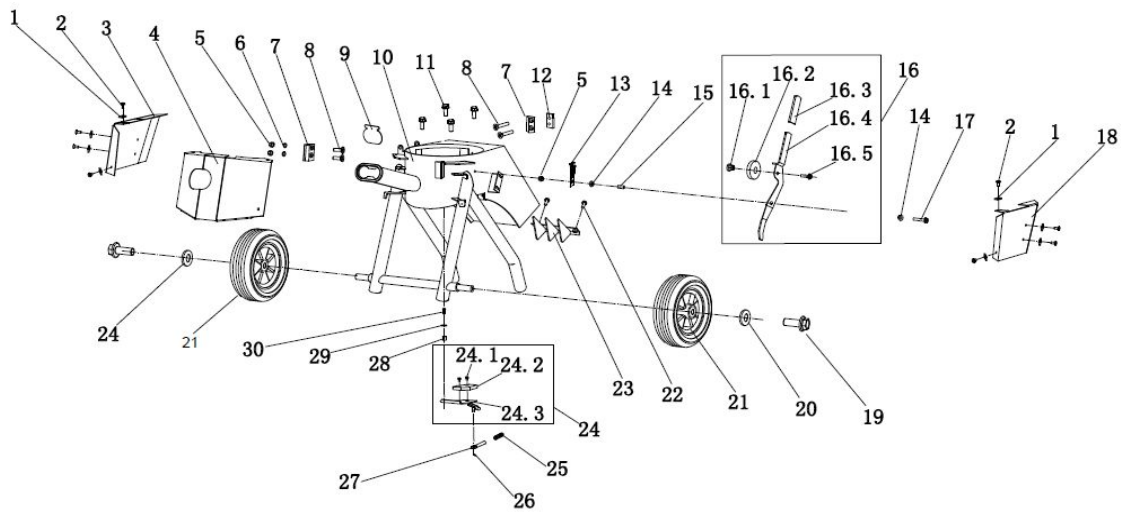

RARO 2400E

FIG.2 Cutting means			
NO	ART	NAME	QTY
1	U536-00042	central bolt M10X1.25X55-L	1
2	U455-00029	spacer M10	1
3	U536-00043	shredding blade 2	1
4	U536-00044	cutting means	1
4.1	U200-00030	inner hex screw M8x25	2
4.2	U455-00007	lock nut M8	12
4.3	U536-00045	chipping blade	2
4.4	U536-00046	shredding blade	4
4.5	UR200-00058	hex flange bolt M8X20	10
4.6	U536-00047	shredding disc weldment	1
5	U536-00048	brake disc weldment	1

RARO 2400E

FIG.3 Shredding chamber

NO	ART	NAME	QTY
1	U536-00049	active nut ST4.8	8
2	U453-0002	Screw ST4.8X19	8
3	U536-00050	left shield	1
4	U536-00051	front shield	1
5	U455-00007	lock nut M8	3
6	U455-00061	spacer M8	2
7	U536-00052	anvil	2
8	U200-00030	inner hex screw	4
9	U536-00053	deflector	1
10	U536-00054	shredding chamber weldment	1
11	U536-00055	hex flange bolt M12x30	4
12	U536-00056	anvil spacer	1
13	U536-00057	spring hook	1
14	U536-00058	nylon bush	2
15	U536-00059	spacer	1
16	U536-00060	brake handle assembly	1
16.1	U536-00061	shaft	1
16.2	U536-00062	nylon wheel	1
16.3	US270-00083	grip	1
16.4	U536-00063	locking handle weldment	1
17	UR760-00014	hex flange bolt M8x45	1
18	U536-00064	right shield	1
19	UR200-00058	hex flange bolt M8x20	2
20	U506-00058	big spacer M8	2
21	U536-00065	wheel	2
22	U455-00002	hex flange bolt M8x16	4
23	U536-00066	safety deflector	1
24	U536-00067	brake arm assembly	1
24.1	U536-00068	cross slot bolt M5x8	2
24.2	U536-00069	brake block	1
24.3	U536-00070	brake arm weldment	1