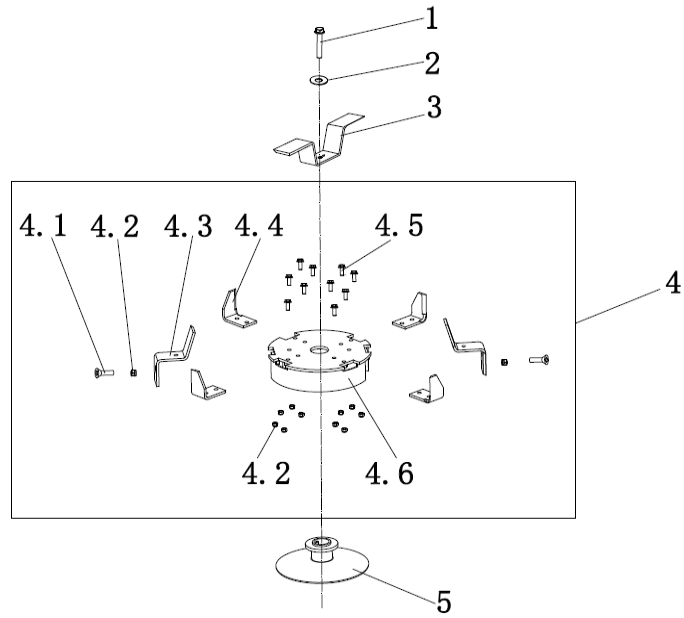

RARO 2400E

FIG.2 Cutting means			
NO	ART	NAME	QTY
1	U536-00042	central bolt M10X1.25X55-L	1
2	U455-00029	spacer M10	1
3	U536-00043	shredding blade 2	1
4	U536-00044	cutting means	1
4.1	U200-00030	inner hex screw M8x25	2
4.2	U455-00007	lock nut M8	12
4.3	U536-00045	chipping blade	2
4.4	U536-00046	shredding blade	4
4.5	UR200-00058	hex flange bolt M8X20	10
4.6	U536-00047	shredding disc weldment	1
5	U536-00048	brake disc weldment	1

RARO 2400E

FIG.3 Shredding chamber

NO	ART	NAME	QTY
1	U536-00049	active nut ST4.8	8
2	U453-0002	Screw ST4.8X19	8
3	U536-00050	left shield	1
4	U536-00051	front shield	1
5	U455-00007	lock nut M8	3
6	U455-00061	spacer M8	2
7	U536-00052	anvil	2
8	U200-00030	inner hex screw	4
9	U536-00053	deflector	1
10	U536-00054	shredding chamber weldment	1
11	U536-00055	hex flange bolt M12x30	4
12	U536-00056	anvil spacer	1
13	U536-00057	spring hook	1
14	U536-00058	nylon bush	2
15	U536-00059	spacer	1
16	U536-00060	brake handle assembly	1
16.1	U536-00061	shaft	1
16.2	U536-00062	nylon wheel	1
16.3	US270-00083	grip	1
16.4	U536-00063	locking handle weldment	1
17	UR760-00014	hex flange bolt M8x45	1
18	U536-00064	right shield	1
19	UR200-00058	hex flange bolt M8x20	2
20	U506-00058	big spacer M8	2
21	U536-00065	wheel	2
22	U455-00002	hex flange bolt M8x16	4
23	U536-00066	safety deflector	1
24	U536-00067	brake arm assembly	1
24.1	U536-00068	cross slot bolt M5x8	2
24.2	U536-00069	brake block	1
24.3	U536-00070	brake arm weldment	1