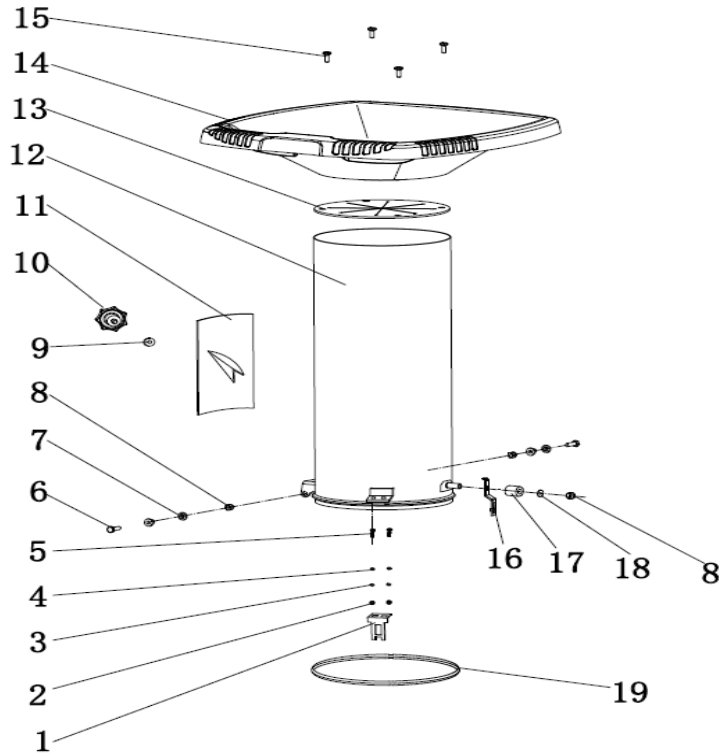

RARO 2400E

FIG.1 RARO2400E Top intake opening

NO	ART	NAME	QTY
1	U536-00030	switch key	1
2	UZT85-00266	nut M4	2
3	ZT107-0046	spring washer	2
4	UZT85-00135	spacer	2
5	U536-00031	cross slot screw M4x12	2
6	UR200-00054	hex flange bolt M8x25	2
7	U536-00032	spacer	4
8	U455-00007	lock nut M8	3
9	UR200-00074	spacer	1
10	U536-00033	knob	1
11	U536-00034	active door	1
12	U536-00035	feed intake tube	1
13	U536-00036	deflector	1
14	U536-00037	filling hopper	1
15	U536-00038	inner hex screw M16x16	4
16	U536-00039	safety tongue	1
17	U536-00040	nylon bush	1
18	U455-00061	spacer M8	1
19	U536-00041	rubber spacer	1

RARO 2400E

FIG.2 Cutting means			
NO	ART	NAME	QTY
1	U536-00042	central bolt M10X1.25X55-L	1
2	U455-00029	spacer M10	1
3	U536-00043	shredding blade 2	1
4	U536-00044	cutting means	1
4.1	U200-00030	inner hex screw M8x25	2
4.2	U455-00007	lock nut M8	12
4.3	U536-00045	chipping blade	2
4.4	U536-00046	shredding blade	4
4.5	UR200-00058	hex flange bolt M8X20	10
4.6	U536-00047	shredding disc weldment	1
5	U536-00048	brake disc weldment	1