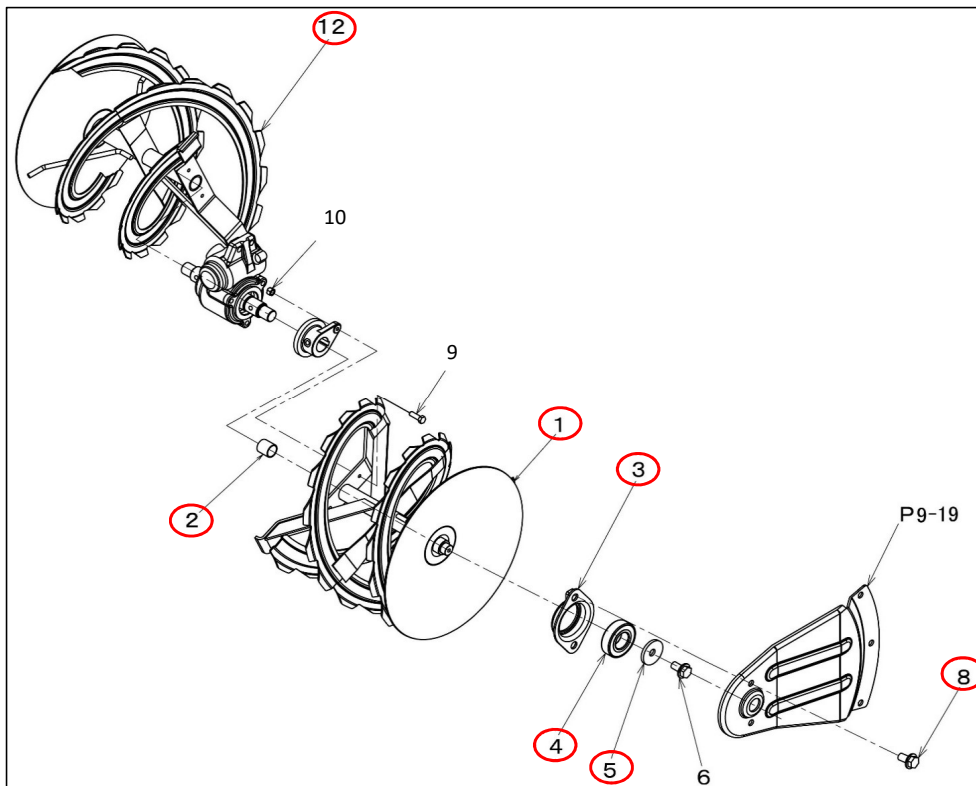

No	Parts number	Parts name	Quantity	Recommend spare parts	Remarks
1	35300-B96-801	AUGER L COMP	1	C	
2	91646-2225R	BUSH, BM2225FS	2	C	
3	35400-B01-001	CASE A COMP, BEARING	2	B	
4	96105-06004	BEARING, 6004UU	2	B	
5	91251-0830321	WASHER, RD 8X30X3.2	2	B	
6	93100-0801617	BOLT, FRANGE 8X16	2		
7	-				
8	93100-0801617	BOLT, FRANGE 8X16	4	C	
9	92200-0602517	BOLT, 6X25	2		
10	91234-064110	NUT, TOUGH LOCK 8	2		
12	35400-B96-801	AUGER R COMP	1	C