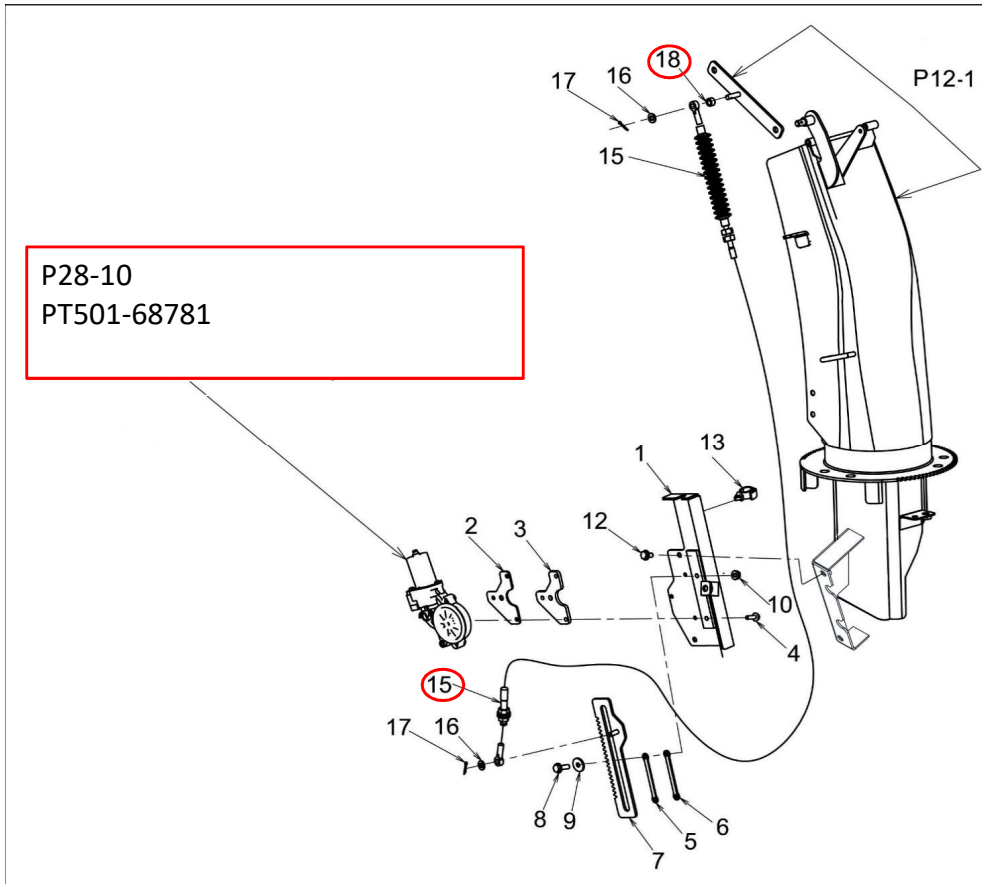

No	Parts number	Parts name	Quantity	Recommend spare parts	Remarks
1	33400-B96-831	BLACKET A COMP, MOTOR	1		
2	33909-B96-802	SPACER B	1		
3	33908-B96-802	SPACER A	1		
4	91274-0501612	BOLT, SPECIAL 5X16	3		
5	31907-B96-801	PLATE A, STPPER	1		
6	31908-B96-801	PLATE B, STPPER	1		
7	33500-B96-830	RACK COMP, CHUTE	1		
8	93100-0602017	BOLT, FRANGE 6X20	2		
9	94101-06015	WASHER, PLAIN 6	2		
10	94002-06410	NUT, FRANGE 6	2		
11	-				
12	93100-0601617	BOLT, FRANGE 6X16	2		
13	91315-C4397	CLIP, CABLE C-4397	1		
15	77400-B96-000	WIRE, CHUTE	1	A	
16	94101-06010	WASHER PLAIN, 6	2		
17	94210-20120	PIN, SPLIT 2X12	2		
18	68903-B89-001	COLLER, 6X4.5	1	C	
	PT501-68781	MOTOR (PINION, RH)	1	B