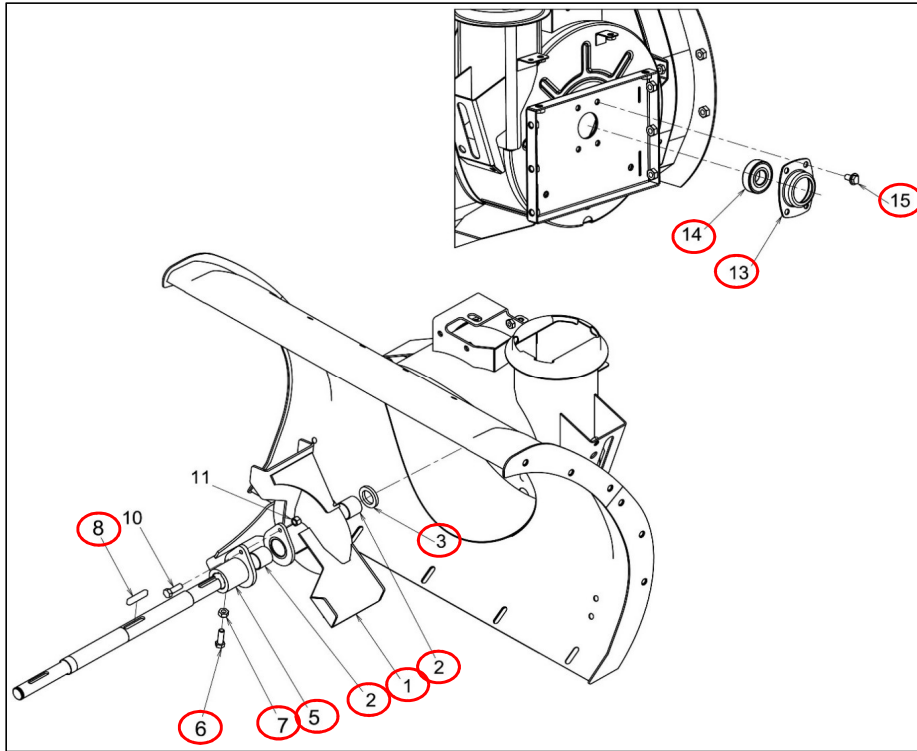

B96-700-33 BLOWER

10/28

No	Parts number	Parts name	Quantity	Recommend spare parts	Remarks
1	36100-B96-801	BLOWER COMP	1	D	
2	91646-2525R	BUSH, BM2525FS	2	C	
3	91251-2235451	WASHER, RD 22X35X4.5	1	D	
5	36300-B96-802	FRANGE COMP, BLOWER SHAER	1	C	
6	91212-0820147	BOLT, SPECIAL 8X20	1	C	
7	94003-08412	NUT, SPECIAL 8	1	C	
8	97114-040241	KEY, 7X7X40RR	1	B	
10	92200-0602517	BOLT, 6X25	1		
11	91234-064110	NUT, TOUGH LOCK 6	1		
13	25901-B01-000	CASE B, BEARING	1	B	
14	96105-06222	BEARING, 62/22UU	1	A	
15	93100-0801617	BOLT, FRANGE 8X16	4	C