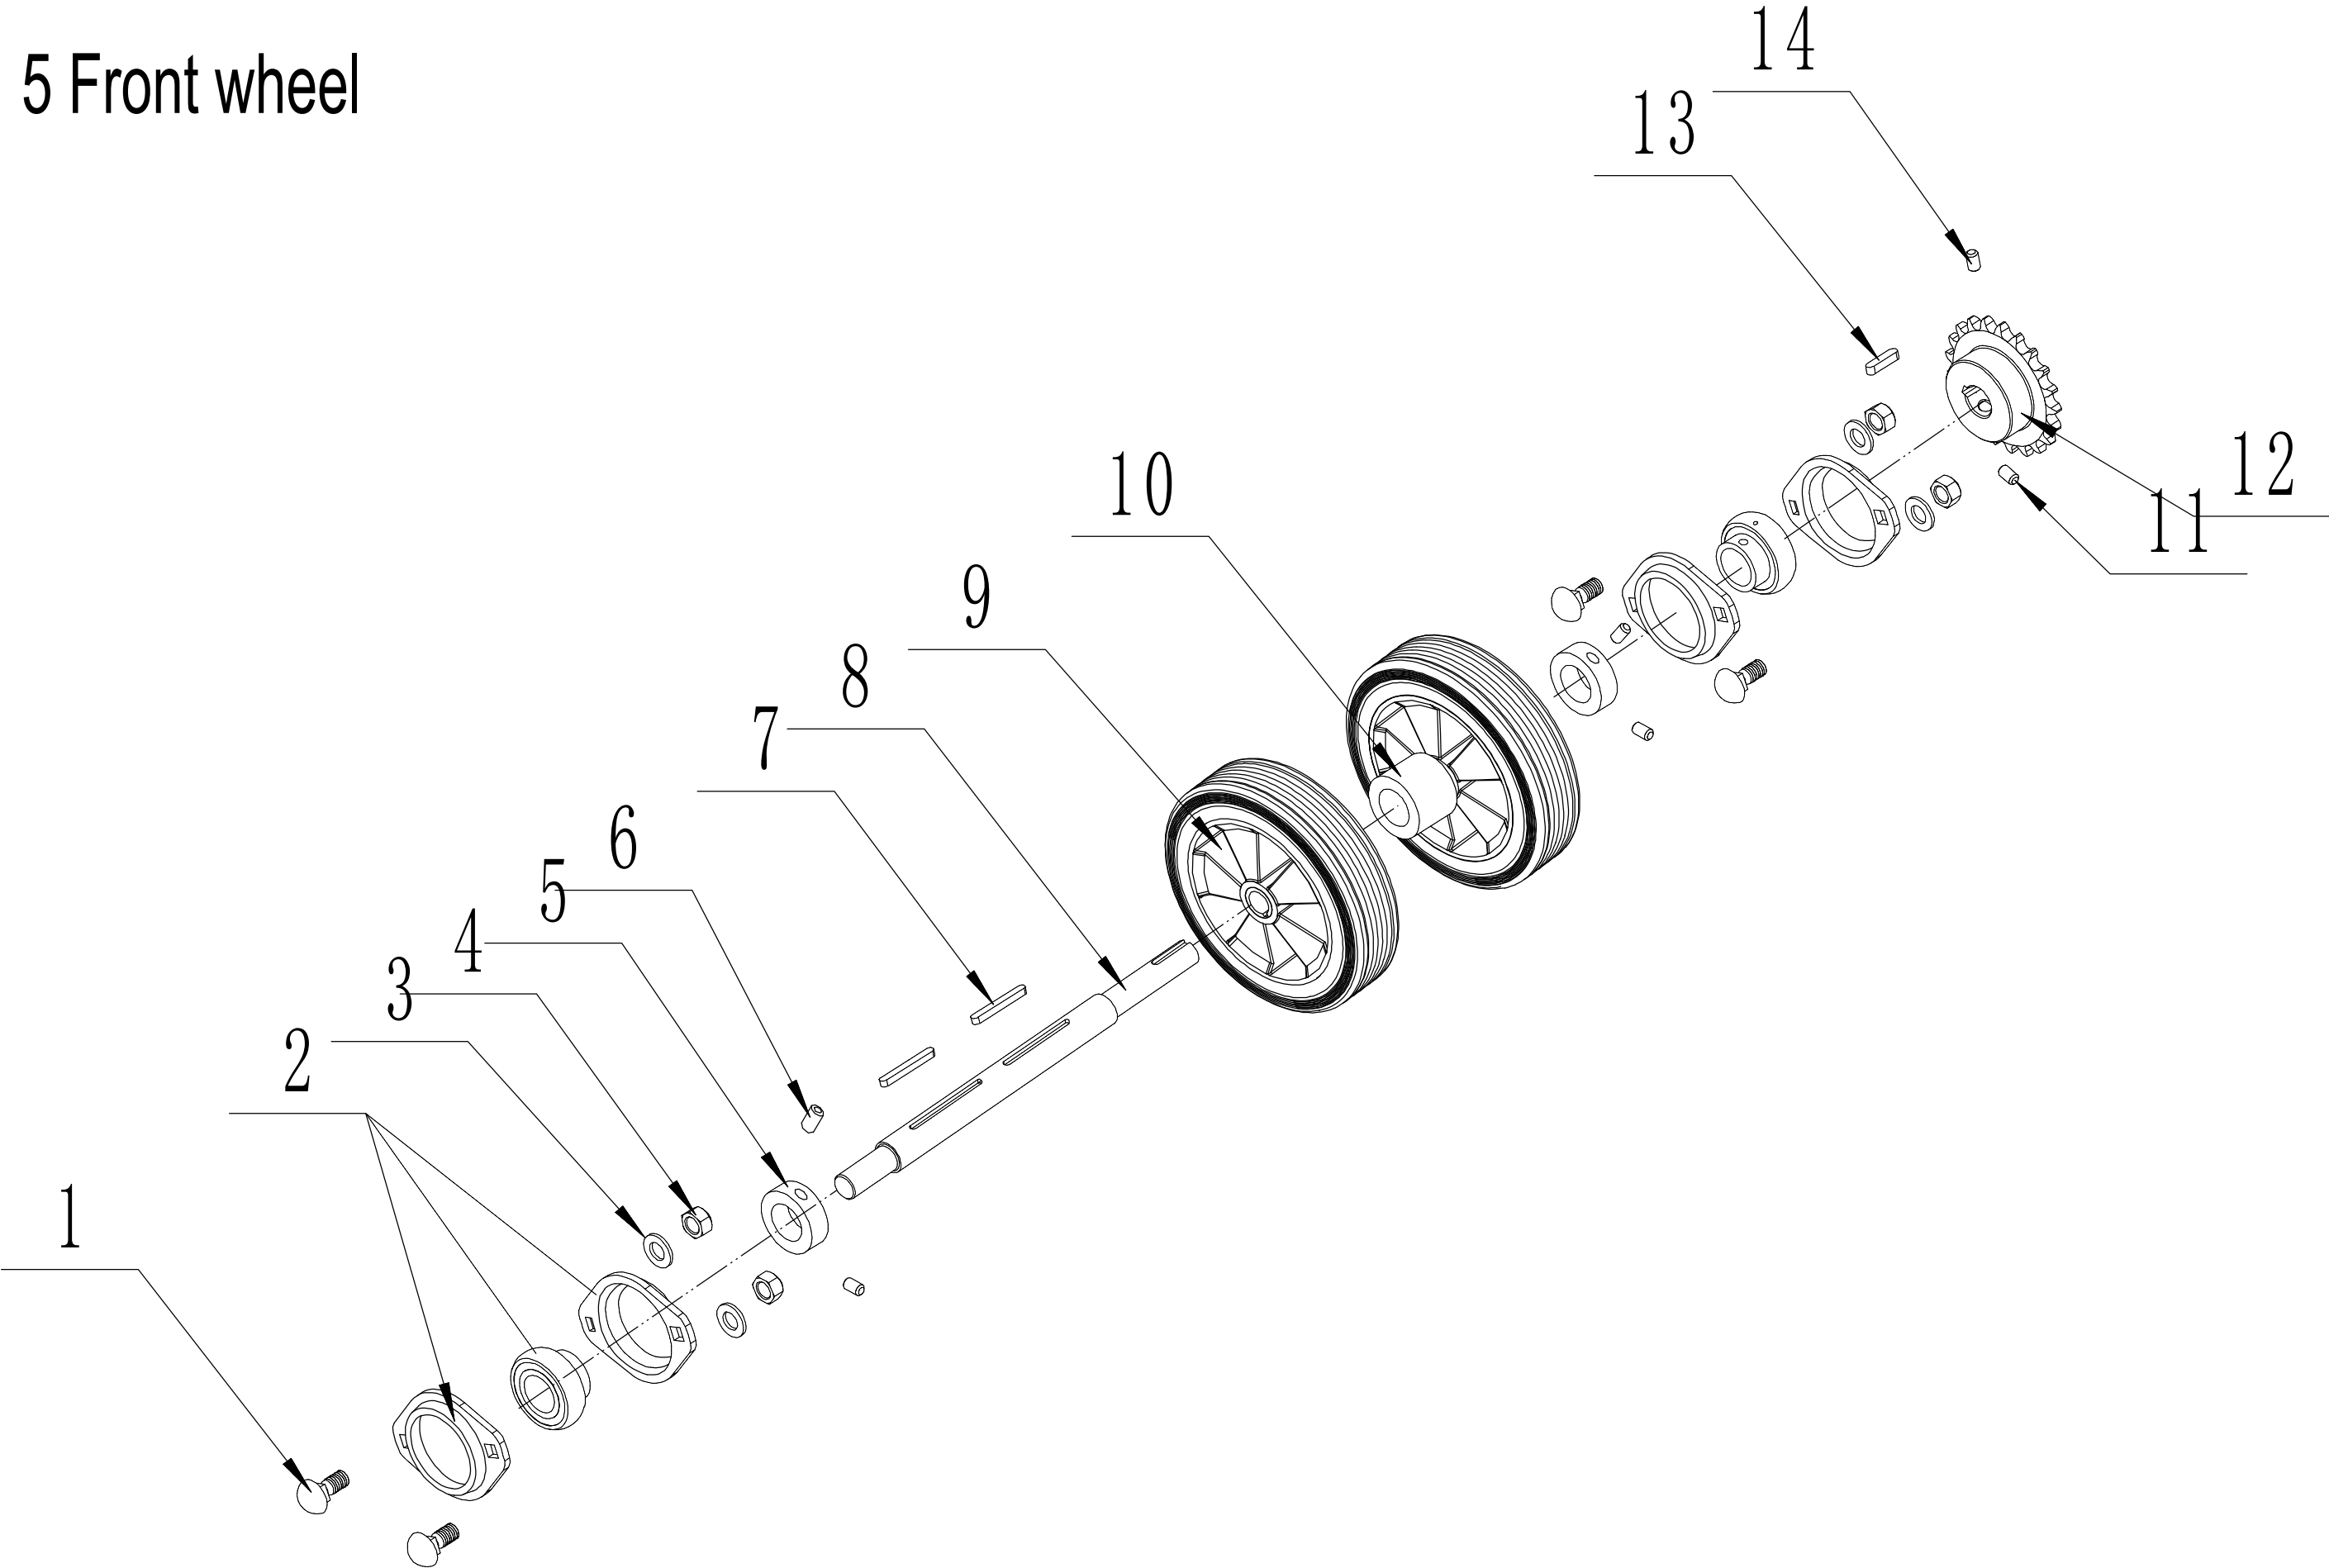

# 4 Tensional device

4 Tensional device parts list			
No.	Part number	Name_English	Qty
1	UA516-00032	Screw - M10x60	1
2	UA516-00033	Tensional Wheel	1
3	UAE55-00016	Bearing	2
4	UA516-00034	Partition I	1
5	UAE55-00017	Check ring	1
6	UA516-00026	Partition II	1
7	UT160-00022	Nut - M10	3
8	UAE55-00076	Hook	1
9	UA516-00036	Tensional Wheel frame	1
10	U455-00029	Washer - 10	4
11	UA516-00037	Bolt - M10x80	1

# 5 Front wheel

5 Front wheel parts list			
No.	Part number	Name_English	Qty
1	U506-00064	Bolt - 8x20	4
2	UV160-00085	Bearing	2
3	U455-00061	Washer - 8	4
4	UAE55-00062	Nut - M8	4
5	UA516-00038	Check ring	2
6	UA516-00035	Screw - M8x16	4
7	UA516-00039	Key - 6x60	2
8	UA516-00040	Front axle	1
9	UAE55-00041	Front wheel	2
10	UA516-00041	Front wheel partition	1
11	UA516-00042	Bolt - M8x20	1
12	UA516-00043	Sproket 2	1
13	US270-00059	Key - 6x25	1
14	UA516-00008	Bolt - M8x16	1

# 7 Big pulley

7			
Big pulley parts list			
No.	Part number	Name_English	Qty
1	U506-00064	Bolt - 8x20	4
2	UV160-00085	Bearing	2
3	U455-00061	Washer	4
4	UAE55-00062	Nut - M8	4
5	UA516-00051	Small sproket	1
6	UA516-00052	Chain	1
7	UA516-00053	Pulley shaft	1
8	UAE55-00023	Key - 6x30	1
9	US270-00059	Key - 6x25	1
10	UA516-00054	Big pulley	1
11	UAE55-00052	Washer - 8	1
12	U455-00053	Spring washer - 8	1
13	U537-00060	Bolt - 8x20	1
14	UA516-00055	Belt	1