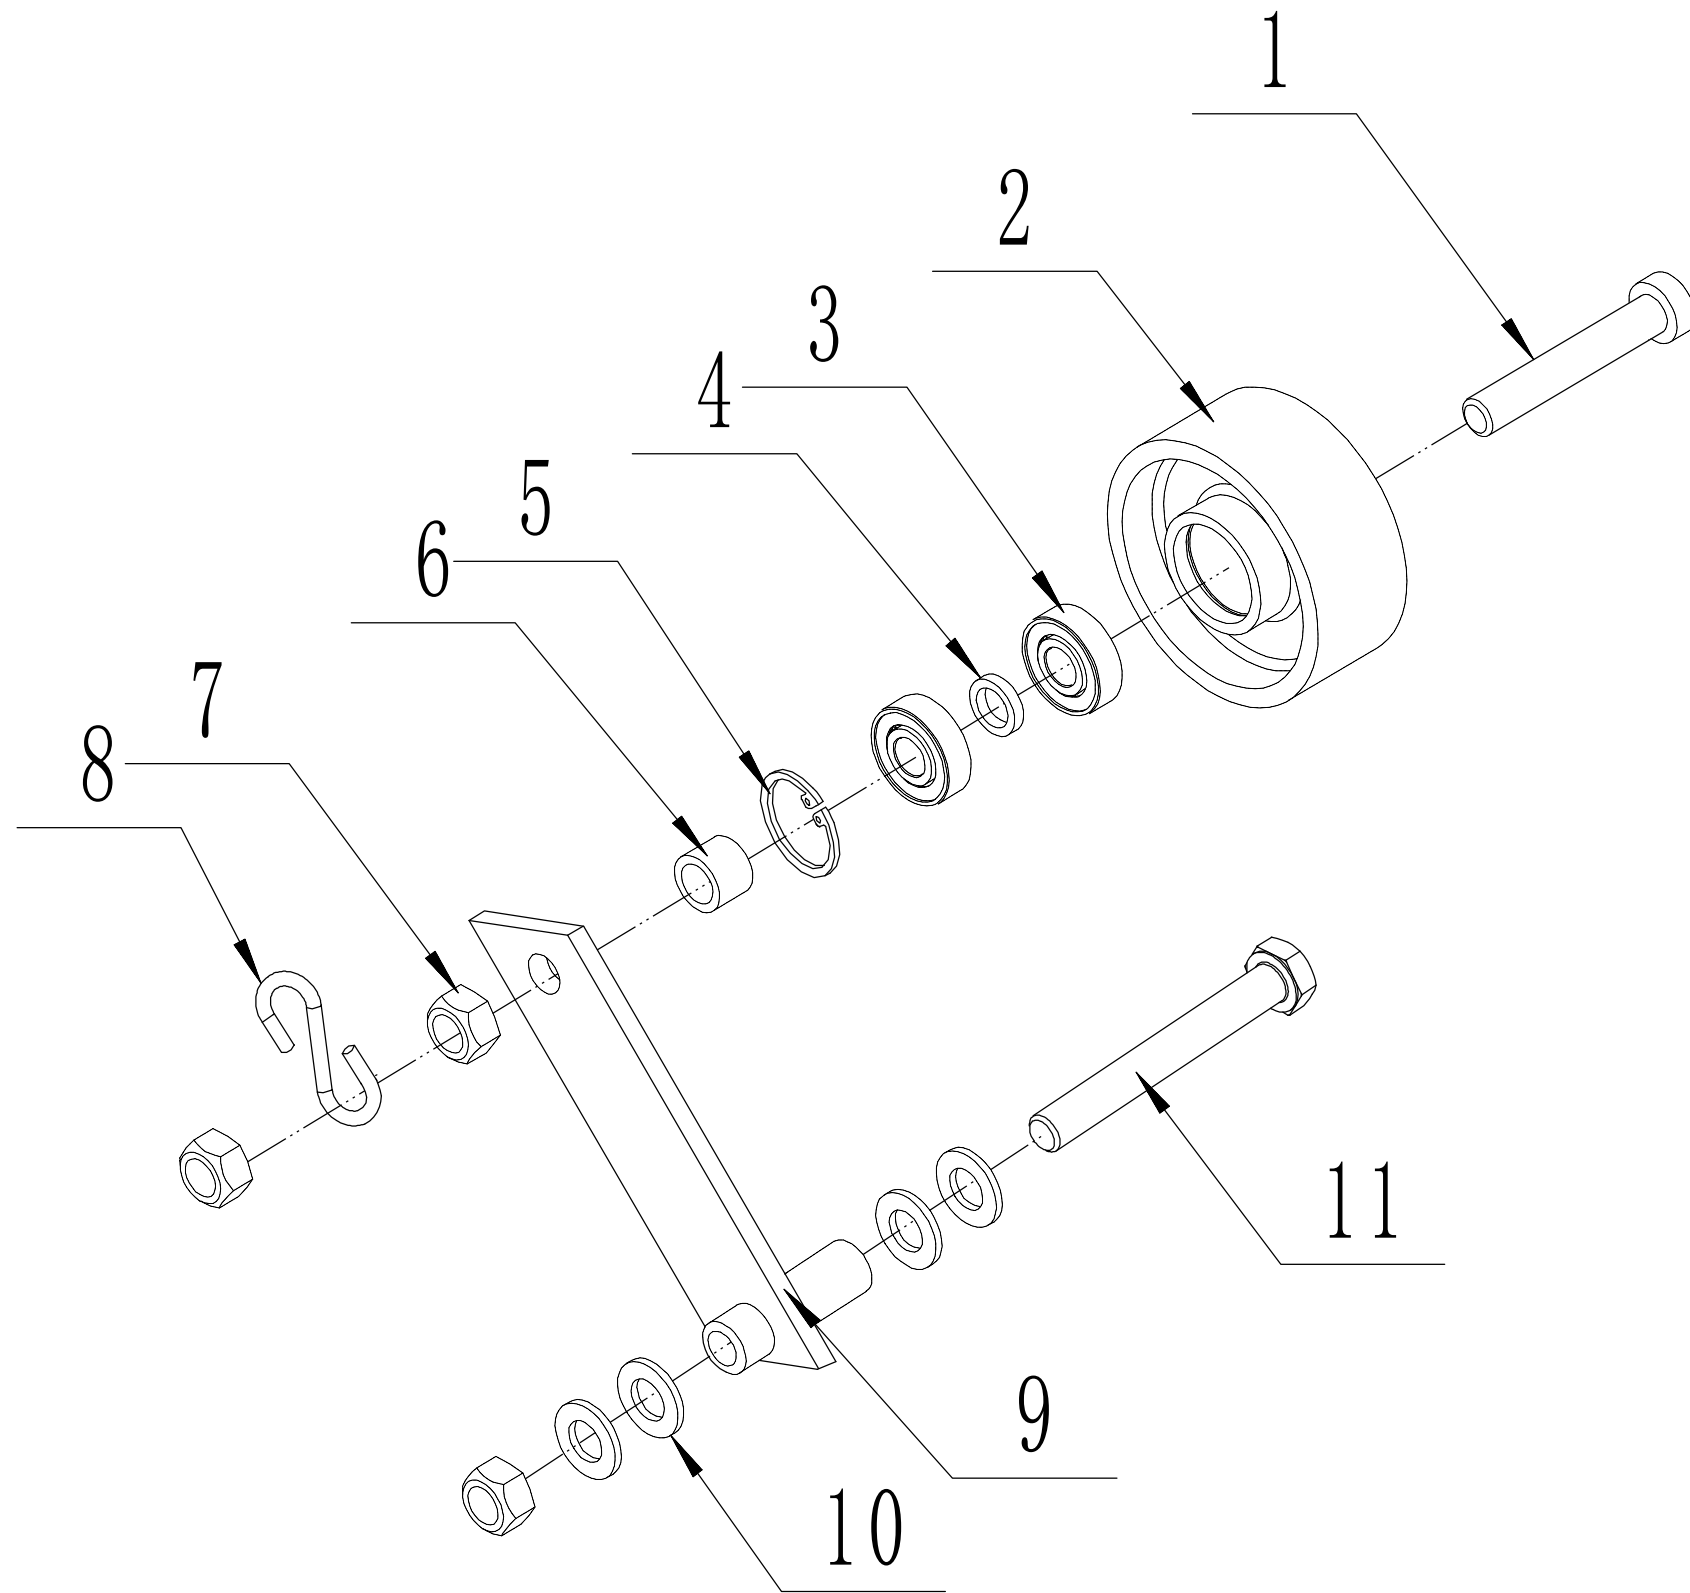

# 4 Tensional device

4 Tensional device parts list			
No.	Part number	Name_English	Qty
1	UA516-00032	Screw - M10x60	1
2	UA516-00033	Tensional Wheel	1
3	UAE55-00016	Bearing	2
4	UA516-00034	Partition I	1
5	UAE55-00017	Check ring	1
6	UA516-00026	Partition II	1
7	UT160-00022	Nut - M10	3
8	UAE55-00076	Hook	1
9	UA516-00036	Tensional Wheel frame	1
10	U455-00029	Washer - 10	4
11	UA516-00037	Bolt - M10x80	1

# 5 Front wheel

5 Front wheel parts list			
No.	Part number	Name_English	Qty
1	U506-00064	Bolt - 8x20	4
2	UV160-00085	Bearing	2
3	U455-00061	Washer - 8	4
4	UAE55-00062	Nut - M8	4
5	UA516-00038	Check ring	2
6	UA516-00035	Screw - M8x16	4
7	UA516-00039	Key - 6x60	2
8	UA516-00040	Front axle	1
9	UAE55-00041	Front wheel	2
10	UA516-00041	Front wheel partition	1
11	UA516-00042	Bolt - M8x20	1
12	UA516-00043	Sproket 2	1
13	US270-00059	Key - 6x25	1
14	UA516-00008	Bolt - M8x16	1

# 7 Big pulley

7			
Big pulley parts list			
No.	Part number	Name_English	Qty
1	U506-00064	Bolt - 8x20	4
2	UV160-00085	Bearing	2
3	U455-00061	Washer	4
4	UAE55-00062	Nut - M8	4
5	UA516-00051	Small sproket	1
6	UA516-00052	Chain	1
7	UA516-00053	Pulley shaft	1
8	UAE55-00023	Key - 6x30	1
9	US270-00059	Key - 6x25	1
10	UA516-00054	Big pulley	1
11	UAE55-00052	Washer - 8	1
12	U455-00053	Spring washer - 8	1
13	U537-00060	Bolt - 8x20	1
14	UA516-00055	Belt	1