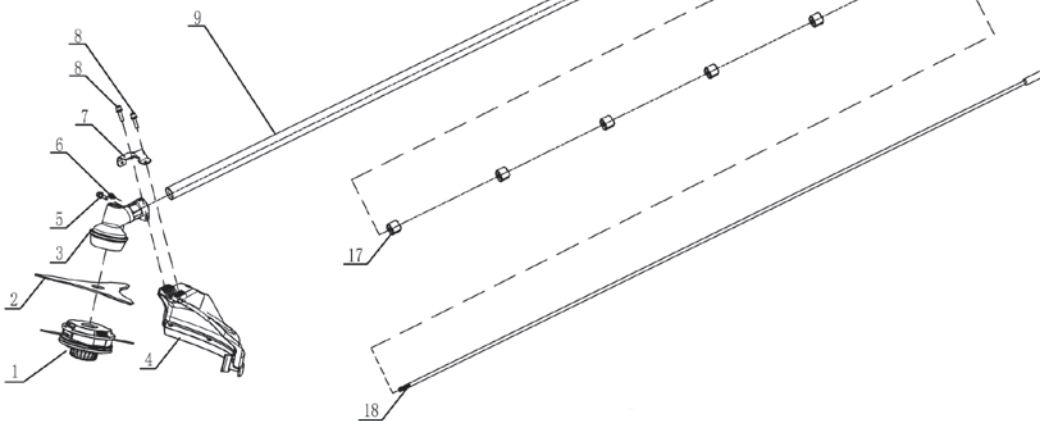

# Триммер аккумуляторный ENO BCLXi (с рукояткой в форме петли)

**Триммер аккумуляторный BCLXi**

<b>№</b>	<b>Артикул</b>	<b>Наименование</b>	<b>Кол-во</b>
1	CELX-0001	Aluminum tube shock absorber sleeve	1
2	CELI-0002	∅36 hoop	1
3	CEBV-0016	ST3.9x16-T20 screw	13
4	CELI-0004	M5x25 screw	1
5	CELI-0005	M5x20 screw	1
6	CELX-0007	Aluminum tube fixing base	1
7	CELX-0008	Motor damping ring	2
8	CELX-0009	Motor	1
9	CELX-0010	Fan	1
11	CELX-0011	M5x12I-T20 cross head screws	1
12	CELX-0012	Fan cover	1
13	CELX-0013	Fan cover housing	1
14	CELX-0014	Air outlet cover	1
15	CELX-0015	Air outlet decorating plate	1
16	CELX-0016	Connector plate of 4-cores	1
17	CEBV-0039	Power connector socket	1
18	CELX-0022	Right housing	1
20	CELI-0009	Terminal fixing base	1
21	CELI-0008	ST2.9x12-F screw	2
22	CELI-0010	Controller	1
23	CELX-0023	Left housing	1
#18#23	CELX-0083	Kit housing	1
#17#22	CELX-0082	Kit Controller	1

13	CELX-0064	belt connecter hang hole	1	
14	CELX-0065	Anti-vibration sleeve	1	
15	CELX-0066	∅32 hoop	1	
16	CELX-0067	M5x20 screw	1	
17	CELX-0090	Oil retaining bearing assy	6	
18	CELX-0068	Rigid axle assy	1	
19	CELX-0068	Decorating plate of right handle	1	
4,1	CEBV-0016	ST3.9x16-T20 screw	1	
20	CELX-0072	Cockpit		
22	2ELX-0069	Right handle		
23	CELX-0073	Connecting cable of cockpit		
24	CEHT-0034	Speed adjustment switch		
25	CEBV-0003	Pressing spring		
26	CEHT-0035	Pin shaft ∅5x30		
27	CELX-0077	Trigger torsion spring		
28	CELX-0078	Trigger		
29	CELX-0079	Trigger lock level		
30	CELX-0080	Pin shaft ∅3x16.5		
32	CELX-0070	Left handle		
34	CELI-0008	ST2.9x12-F screw		
33	CELX-0071	Decorating plate of left handle		1