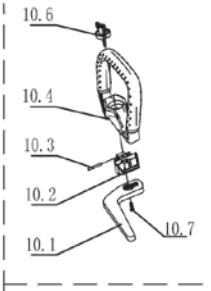

# Триммер аккумуляторный ENO BCLXi (с рукояткой в форме петли)

**Триммер аккумуляторный BCLXi**

<b>№</b>	<b>Артикул</b>	<b>Наименование</b>	<b>Кол-во</b>
1	CELX-0001	Aluminum tube shock absorber sleeve	1
2	CELI-0002	∅36 hoop	1
3	CEBV-0016	ST3.9x16-T20 screw	13
4	CELI-0004	M5x25 screw	1
5	CELI-0005	M5x20 screw	1
6	CELX-0007	Aluminum tube fixing base	1
7	CELX-0008	Motor damping ring	2
8	CELX-0009	Motor	1
9	CELX-0010	Fan	1
11	CELX-0011	M5x12I-T20 cross head screws	1
12	CELX-0012	Fan cover	1
13	CELX-0013	Fan cover housing	1
14	CELX-0014	Air outlet cover	1
15	CELX-0015	Air outlet decorating plate	1
16	CELX-0016	Connector plate of 4-cores	1
17	CEBV-0039	Power connector socket	1
18	CELX-0022	Right housing	1
20	CELI-0009	Terminal fixing base	1
21	CELI-0008	ST2.9x12-F screw	2
22	CELI-0010	Controller	1
23	CELX-0023	Left housing	1
#18#23	CELX-0083	Kit housing	1
#17#22	CELX-0082	Kit Controller	1