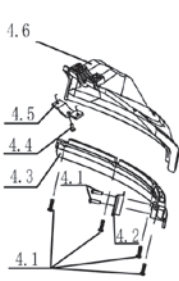

# Триммер аккумуляторный ENO BCLXi (с рукояткой в форме петли)

**Триммер аккумуляторный BCLXi**

<b>№</b>	<b>Артикул</b>	<b>Наименование</b>	<b>Кол-во</b>
1	CELX-0001	Aluminum tube shock absorber sleeve	1
2	CELI-0002	∅36 hoop	1
3	CEBV-0016	ST3.9x16-T20 screw	13
4	CELI-0004	M5x25 screw	1
5	CELI-0005	M5x20 screw	1
6	CELX-0007	Aluminum tube fixing base	1
7	CELX-0008	Motor damping ring	2
8	CELX-0009	Motor	1
9	CELX-0010	Fan	1
11	CELX-0011	M5x12I-T20 cross head screws	1
12	CELX-0012	Fan cover	1
13	CELX-0013	Fan cover housing	1
14	CELX-0014	Air outlet cover	1
15	CELX-0015	Air outlet decorating plate	1
16	CELX-0016	Connector plate of 4-cores	1
17	CEBV-0039	Power connector socket	1
18	CELX-0022	Right housing	1
20	CELI-0009	Terminal fixing base	1
21	CELI-0008	ST2.9x12-F screw	2
22	CELI-0010	Controller	1
23	CELX-0023	Left housing	1
#18#23	CELX-0083	Kit housing	1
#17#22	CELX-0082	Kit Controller	1