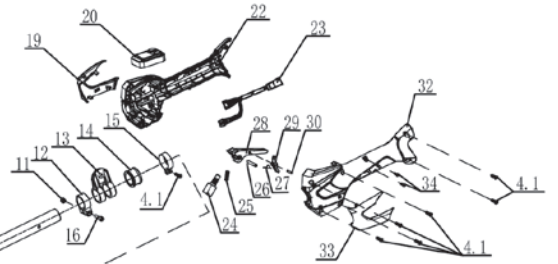

# Триммер аккумуляторный ENO BCLXi (с рукояткой в форме петли)

**Триммер аккумуляторный BCLXi**

<b>№</b>	<b>Артикул</b>	<b>Наименование</b>	<b>Кол-во</b>
1	CELX-0001	Aluminum tube shock absorber sleeve	1
2	CELI-0002	∅36 hoop	1
3	CEBV-0016	ST3.9x16-T20 screw	13
4	CELI-0004	M5x25 screw	1
5	CELI-0005	M5x20 screw	1
6	CELX-0007	Aluminum tube fixing base	1
7	CELX-0008	Motor damping ring	2
8	CELX-0009	Motor	1
9	CELX-0010	Fan	1
11	CELX-0011	M5x12I-T20 cross head screws	1
12	CELX-0012	Fan cover	1
13	CELX-0013	Fan cover housing	1
14	CELX-0014	Air outlet cover	1
15	CELX-0015	Air outlet decorating plate	1
16	CELX-0016	Connector plate of 4-cores	1
17	CEBV-0039	Power connector socket	1
18	CELX-0022	Right housing	1
20	CELI-0009	Terminal fixing base	1
21	CELI-0008	ST2.9x12-F screw	2
22	CELI-0010	Controller	1
23	CELX-0023	Left housing	1
#18#23	CELX-0083	Kit housing	1
#17#22	CELX-0082	Kit Controller	1

13	CELX-0064	belt connecter hang hole	1	
14	CELX-0065	Anti-vibration sleeve	1	
15	CELX-0066	∅32 hoop	1	
16	CELX-0067	M5x20 screw	1	
17	CELX-0090	Oil retaining bearing assy	6	
18	CELX-0068	Rigid axle assy	1	
19	CELX-0068	Decorating plate of right handle	1	
4,1	CEBV-0016	ST3.9x16-T20 screw	1	
20	CELX-0072	Cockpit		
22	2ELX-0069	Right handle		
23	CELX-0073	Connecting cable of cockpit		
24	CEHT-0034	Speed adjustment switch		
25	CEBV-0003	Pressing spring		
26	CEHT-0035	Pin shaft ∅5x30		
27	CELX-0077	Trigger torsion spring		
28	CELX-0078	Trigger		
29	CELX-0079	Trigger lock level		
30	CELX-0080	Pin shaft ∅3x16.5		
32	CELX-0070	Left handle		
34	CELI-0008	ST2.9x12-F screw		
33	CELX-0071	Decorating plate of left handle		1