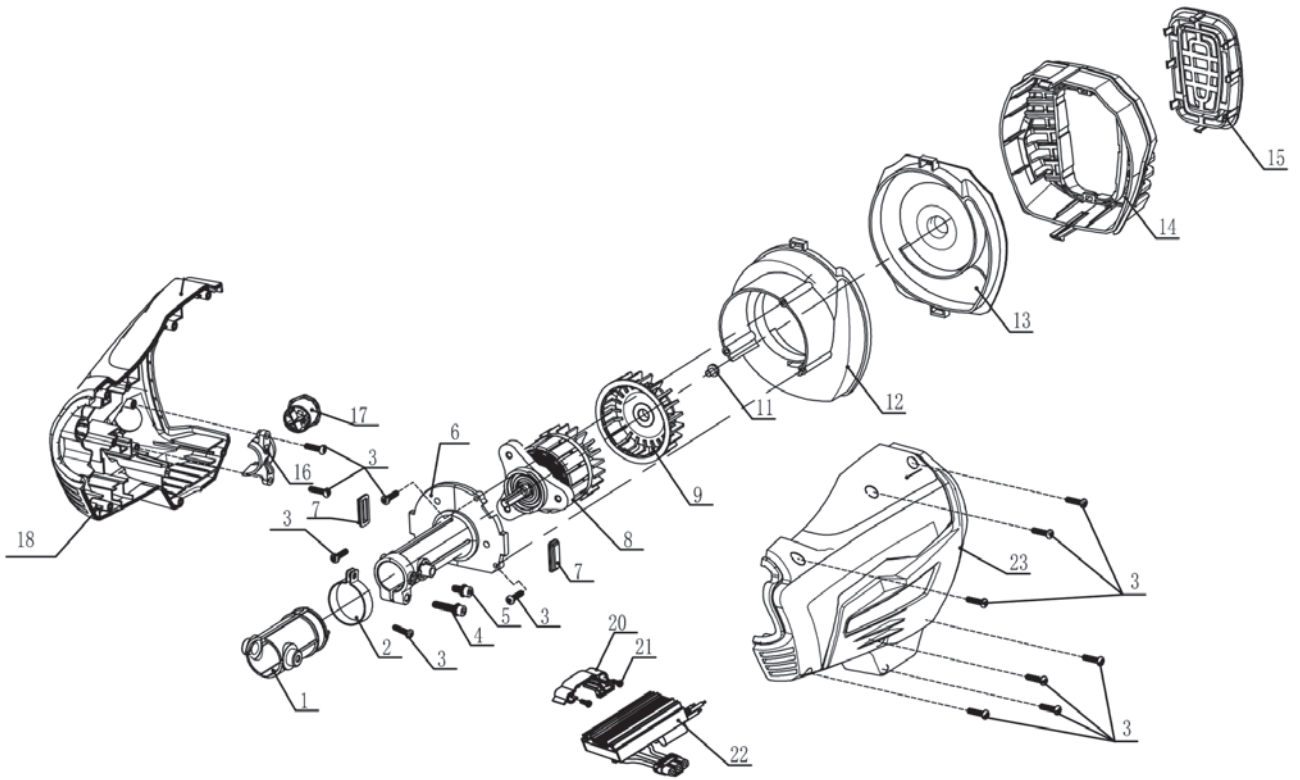

# Триммер аккумуляторный ENO BCLXi (с рукояткой в форме петли)

**Триммер аккумуляторный BCLXi**

<b>№</b>	<b>Артикул</b>	<b>Наименование</b>	<b>Кол-во</b>
1	CELX-0001	Aluminum tube shock absorber sleeve	1
2	CELI-0002	∅36 hoop	1
3	CEBV-0016	ST3.9x16-T20 screw	13
4	CELI-0004	M5x25 screw	1
5	CELI-0005	M5x20 screw	1
6	CELX-0007	Aluminum tube fixing base	1
7	CELX-0008	Motor damping ring	2
8	CELX-0009	Motor	1
9	CELX-0010	Fan	1
11	CELX-0011	M5x12I-T20 cross head screws	1
12	CELX-0012	Fan cover	1
13	CELX-0013	Fan cover housing	1
14	CELX-0014	Air outlet cover	1
15	CELX-0015	Air outlet decorating plate	1
16	CELX-0016	Connector plate of 4-cores	1
17	CEBV-0039	Power connector socket	1
18	CELX-0022	Right housing	1
20	CELI-0009	Terminal fixing base	1
21	CELI-0008	ST2.9x12-F screw	2
22	CELI-0010	Controller	1
23	CELX-0023	Left housing	1
#18#23	CELX-0083	Kit housing	1
#17#22	CELX-0082	Kit Controller	1

13	CELX-0064	belt connecter hang hole	1	
14	CELX-0065	Anti-vibration sleeve	1	
15	CELX-0066	∅32 hoop	1	
16	CELX-0067	M5x20 screw	1	
17	CELX-0090	Oil retaining bearing assy	6	
18	CELX-0068	Rigid axle assy	1	
19	CELX-0068	Decorating plate of right handle	1	
4,1	CEBV-0016	ST3.9x16-T20 screw	1	
20	CELX-0072	Cockpit		
22	2ELX-0069	Right handle		
23	CELX-0073	Connecting cable of cockpit		
24	CEHT-0034	Speed adjustment switch		
25	CEBV-0003	Pressing spring		
26	CEHT-0035	Pin shaft ∅5x30		
27	CELX-0077	Trigger torsion spring		
28	CELX-0078	Trigger		
29	CELX-0079	Trigger lock level		
30	CELX-0080	Pin shaft ∅3x16.5		
32	CELX-0070	Left handle		
34	CELI-0008	ST2.9x12-F screw		
33	CELX-0071	Decorating plate of left handle		1