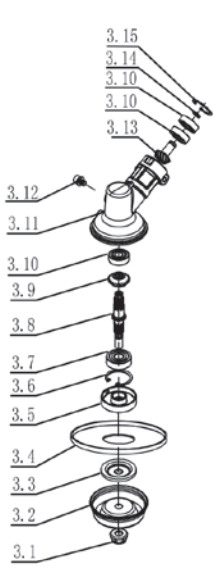

# Триммер аккумуляторный ENO BCLXi (с рукояткой в форме петли)

**Триммер аккумуляторный BCLXi**

<b>№</b>	<b>Артикул</b>	<b>Наименование</b>	<b>Кол-во</b>
1	CELX-0001	Aluminum tube shock absorber sleeve	1
2	CELI-0002	∅36 hoop	1
3	CEBV-0016	ST3.9x16-T20 screw	13
4	CELI-0004	M5x25 screw	1
5	CELI-0005	M5x20 screw	1
6	CELX-0007	Aluminum tube fixing base	1
7	CELX-0008	Motor damping ring	2
8	CELX-0009	Motor	1
9	CELX-0010	Fan	1
11	CELX-0011	M5x12I-T20 cross head screws	1
12	CELX-0012	Fan cover	1
13	CELX-0013	Fan cover housing	1
14	CELX-0014	Air outlet cover	1
15	CELX-0015	Air outlet decorating plate	1
16	CELX-0016	Connector plate of 4-cores	1
17	CEBV-0039	Power connector socket	1
18	CELX-0022	Right housing	1
20	CELI-0009	Terminal fixing base	1
21	CELI-0008	ST2.9x12-F screw	2
22	CELI-0010	Controller	1
23	CELX-0023	Left housing	1
#18#23	CELX-0083	Kit housing	1
#17#22	CELX-0082	Kit Controller	1