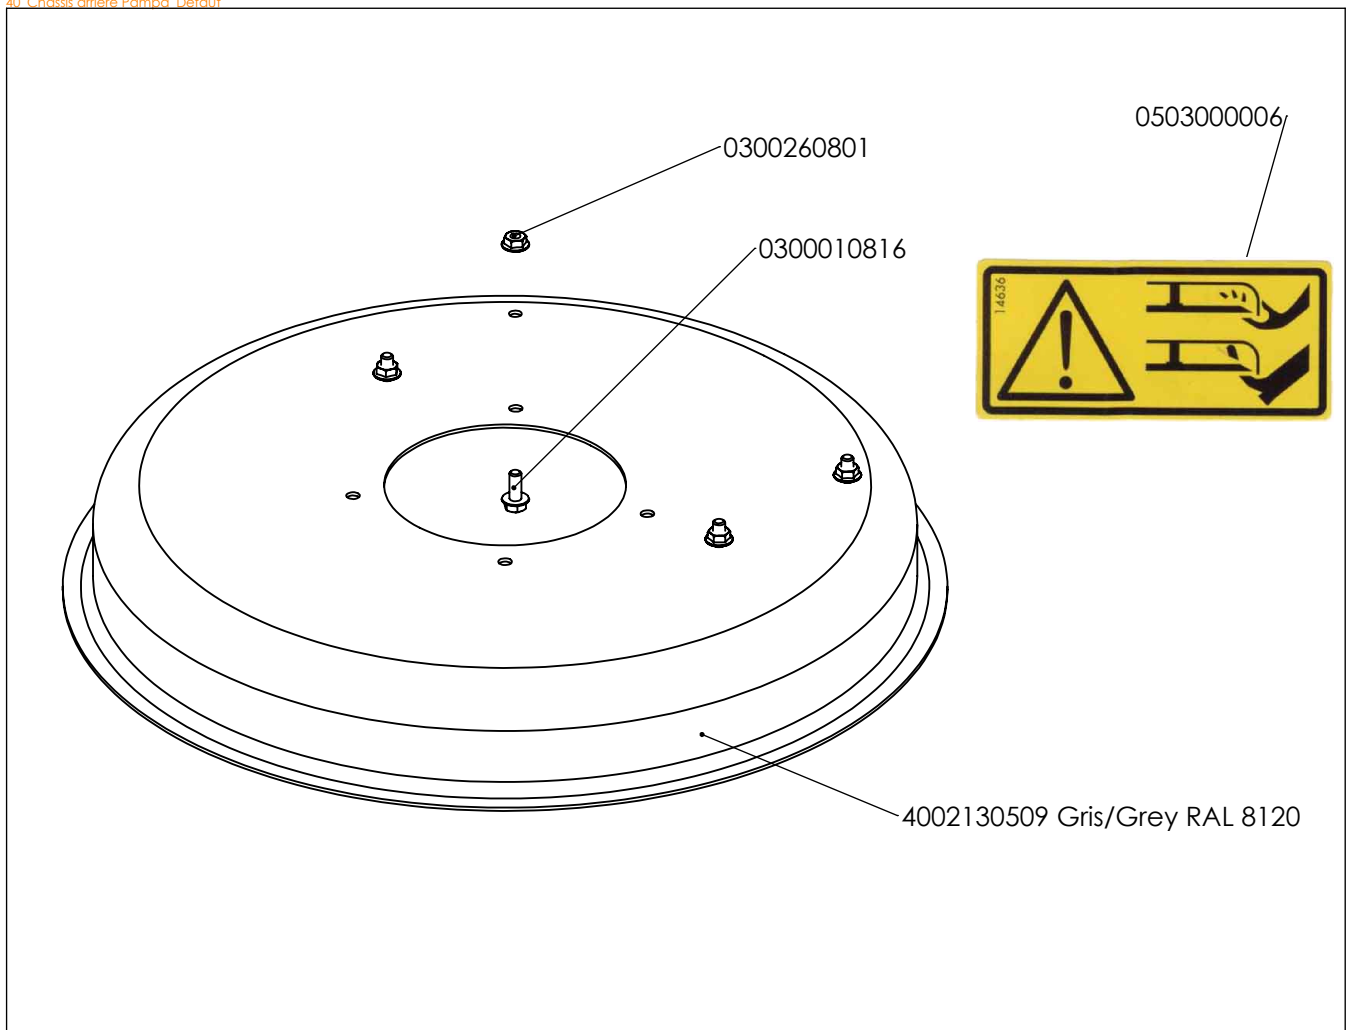

# Pièces de rechange Spare parts list

**4000\*\*13\*\***

**MOTOFACHEUSE  
MOTOR MOWER**

40\_Châssis arrière Pampa\_Défaut

40\_Coupelle PAMPA\_Défaut

40\_Châssis avant Pampa\_Défaut

40\_Moteur Pampa\_Défaut