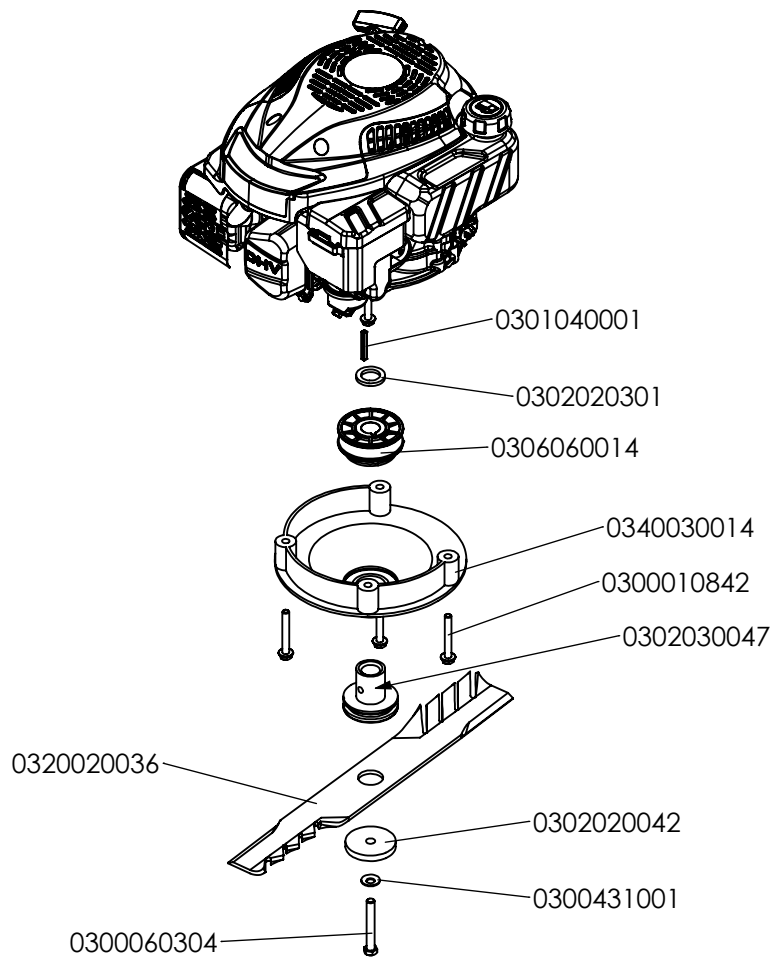

# Pièces de rechange Spare parts list

**4000\*\*13\*\***

**MOTOFACHEUSE  
MOTOR MOWER**

40\_Châssis arrière Pampa\_Défaut

40\_Coupelle PAMPA\_Défaut

40\_Châssis avant Pampa\_Défaut

40\_Moteur Pampa\_Défaut