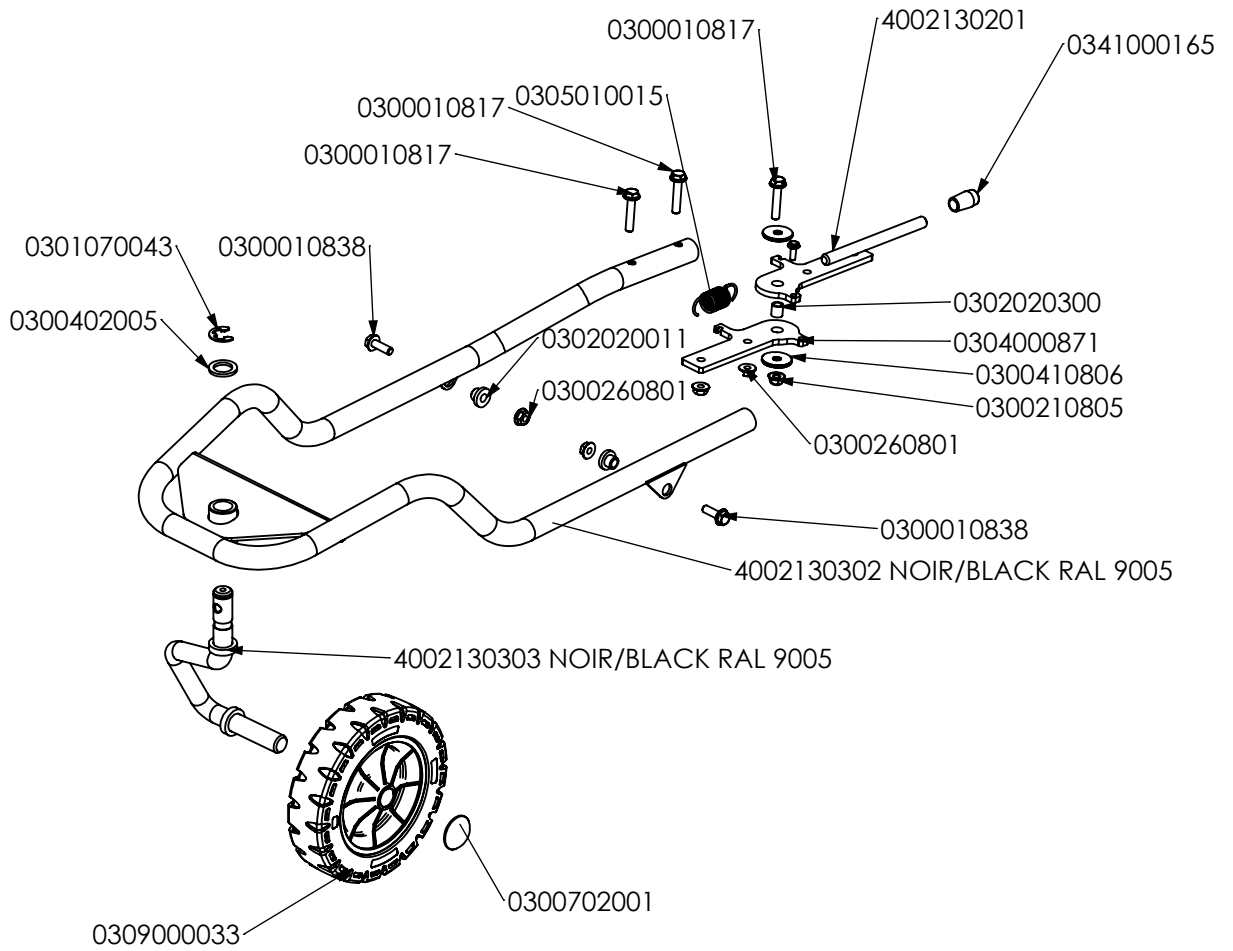

# Pièces de rechange Spare parts list

**4000\*\*13\*\***

**MOTOFACHEUSE  
MOTOR MOWER**

40\_Châssis arrière Pampa\_Défaut

40\_Coupelle PAMPA\_Défaut

40\_Châssis avant Pampa\_Défaut

40\_Moteur Pampa\_Défaut