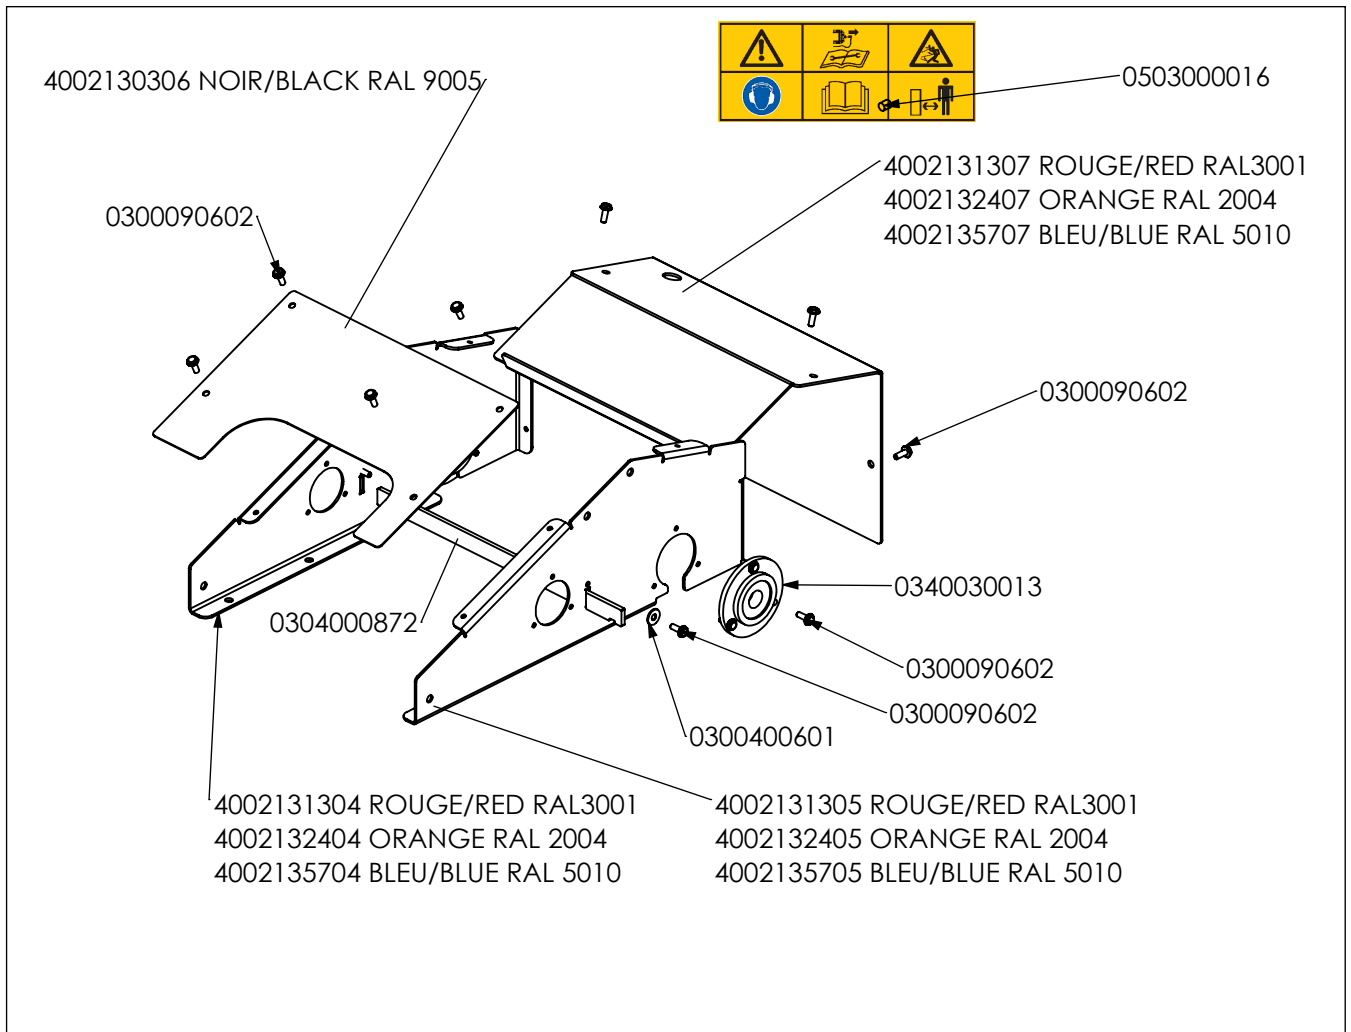

# Pièces de rechange Spare parts list

**4000\*\*13\*\***

**MOTOFACHEUSE  
MOTOR MOWER**

40\_Châssis arrière Pampa\_Défaut

40\_Coupelle PAMPA\_Défaut

40\_Châssis avant Pampa\_Défaut

40\_Moteur Pampa\_Défaut