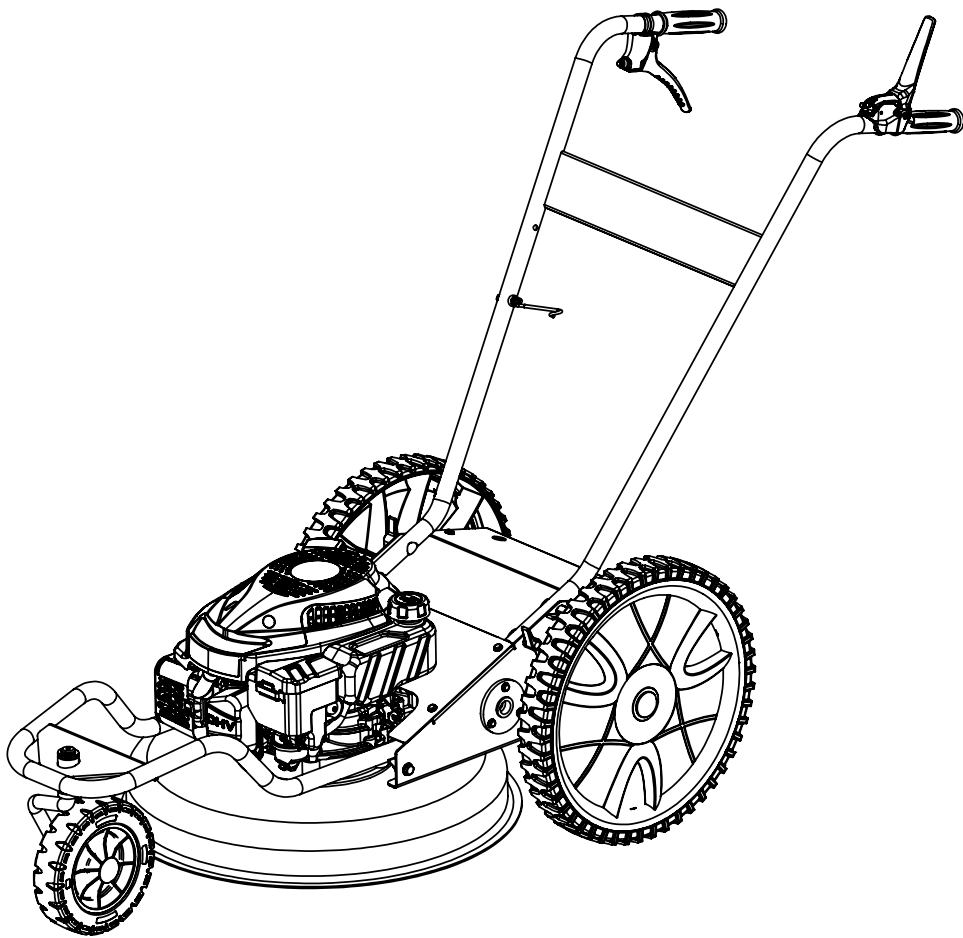

# Pièces de rechange Spare parts list

**4000\*\*13\*\***

**MOTOFACHEUSE  
MOTOR MOWER**

40\_Châssis arrière Pampa\_Défaut

40\_Coupelle PAMPA\_Défaut

40\_Châssis avant Pampa\_Défaut

40\_Moteur Pampa\_Défaut