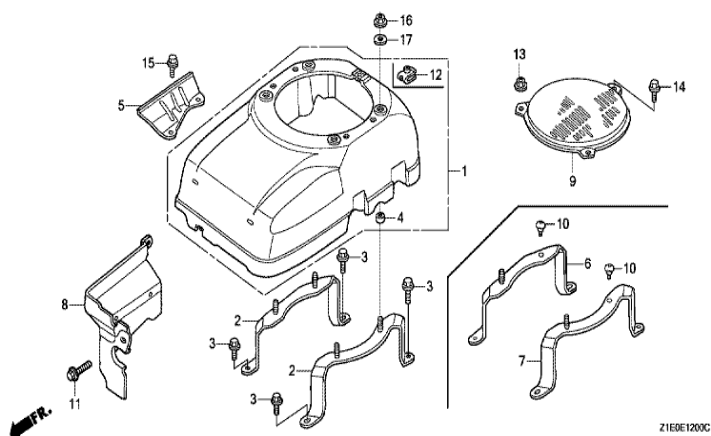

GXV390T1(DN5)

E-11 RECOIL STARTER

Ссылка	Номер запасной части	Описание	GXV390T1	Серийные номера
001	28400-ZE3-W02ZP	STARTER ASSY., RECOIL *R280*	1	
002	28410-ZE3-W01ZP	CASE COMP., RECOIL STARTER *R280 *	1	
003	28421-ZE3-W01	PULLEY, RECOIL STARTER	1	
004	28422-ZE2-W01	RATCHET, STARTER	2	
005	28441-ZE2-W01	SPRING, FRICTION	1	
006	28442-ZE2-W01	SPRING, STARTER RETURN	1	
007	28443-ZE2-W01	SPRING, RATCHET	2	
008	28444-ZE2-W01	RETAINER, SPRING	1	
009	28461-ZE2-W03	GRIP, STARTER	1	
010	28462-ZE3-W01	ROPE, RECOIL STARTER	1	
011	90004-ZE2-W01	SCREW, CENTER	1	
012	94050-06000	NUT, FLANGE, 6MM	4	

GXV390T1(DN5)

E-12 FAN COVER (1)

Z1E0E1200C

<u>Ссылка</u>	<u>Номер запасной части</u>	<u>Описание</u>	<u>GXV390T1</u>	<u>Серийные номера</u>
001	19610-ZF5-V21ZC	COVER COMP., FAN *R280 *	1	
002	19617-ZF5-V01	BRACKET, FAN COVER	2	2000001
003	90029-888-000	BOLT, FLANGE, 6X16 (CT200)	4	
004	91501-ZF5-V00	COLLAR, FAN COVER	4	
005	19612-ZF5-010	PLATE, SIDE	1	
015	95701-0802008	BOLT, FLANGE, 8X20	2	

GXV390T1(DN5)

E-14 CARBURETOR (1)

Z1E8E1400C

Ссылка	Номер запасной части	Описание	GXV390T1	Серийные номера
001	16010-ZE2-015	GASKET SET	1	
002	16011-ZA0-931	VALVE SET, FLOAT	1	
003	16013-Z1C-003	FLOAT SET	1	
004	16015-ZE8-005	CHAMBER SET, FLOAT	1	
006	16024-ZE1-811	SCREW SET, DRAIN	1	
007	16028-ZE0-005	SCREW SET	1	
008	16100-Z1E-WA1	CARBURETOR ASSY. (BE81R A)	1	2000650
009	16124-ZE0-005	SCREW, THROTTLE STOP	1	
010	16148-141-881	CAP, CHOKE DUST	1	
011	16166-Z5V-WA1	NOZZLE, MAIN	1	BE81R A
012	16172-ZE3-W10	COLLAR, SETTING	1	
013	16199-ZE8-000	TUBE, AIR VENT (75MM)	1	
014	16211-Z5V-900	INSULATOR, CARBURETOR	1	2000222