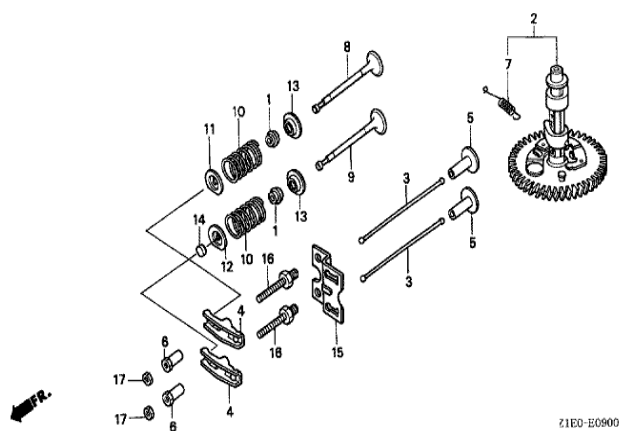

GXV390T1(DN5)

E-7 CRANKSHAFT

Z1E6E0700A

<u>Ссылка</u>	<u>Номер запасной части</u>	<u>Описание</u>	<u>GXV390T1</u>	<u>Серийные номера</u>
001	13310-ZF5-040	CRANKSHAFT COMP.	1	
002	13351-ZF5-030	WEIGHT A, BALANCER	1	
003	13356-ZF5-040	WEIGHT B, BALANCER	1	
004	90417-HA0-000	WASHER, THRUST, 15MM	2	
005	90741-ZE2-000	KEY, SPECIAL WOODRUFF, 25X18	1	

GXV390T1(DN5)

E-8 PISTON/CONNECTING ROD

Z1E0-E0800

Ссылка	Номер запасной части	Описание	GXV390T1	Серийные номера
001	13010-Z7E-931	RING SET, PISTON (STD.) (TPR)	1	2000650
001	13011-Z7E-931	RING SET, PISTON (0.25) (TPR)	(1)	2000650
001	13012-Z7E-931	RING SET, PISTON (0.50) (TPR)	(1)	2000650
001	13013-Z7E-931	RING SET, PISTON (0.75) (TPR)	(1)	2000650
002	13101-Z5T-010	PISTON (STD.)	1	2000001
002	13102-Z5T-010	PISTON (0.25)	(1)	2000001
002	13103-Z5T-010	PISTON (0.50)	(1)	2000001
002	13104-Z5T-010	PISTON (0.75)	(1)	2000001
003	13111-ZF6-000	PIN, PISTON	1	
004	13200-Z1E-000	ROD ASSY., CONNECTING (STD.)	1	
004	13200-Z1E-305	ROD ASSY., CONNECTING (0.25 UNDER SIZE)	(1)	
005	90001-ZE8-000	BOLT, CONNECTING ROD	2	
006	90601-ZE3-000	CLIP, PISTON PIN, 20MM	2	

GXV390T1(DN5)

E-9 CAMSHAFT

Z1E0-E0900

<u>Ссылка</u>	<u>Номер запасной части</u>	<u>Описание</u>	<u>GXV390T1</u>	<u>Серийные номера</u>
001	12209-ZE8-003	SEAL, VALVE STEM	2	
002	14100-ZF5-020	CAMSHAFT ASSY.	1	
003	14410-Z1C-000	ROD, PUSH	2	
004	14431-ZE2-010	ARM, VALVE ROCKER	2	
005	14441-ZE2-000	LIFTER, VALVE	2	
006	14451-Z4M-000	PIVOT, ROCKER ARM	2	1039825
007	14568-ZE1-000	SPRING, WEIGHT RETURN	1	
008	14711-ZE3-000	VALVE, IN.	1	
009	14721-ZE3-000	VALVE, EX.	1	
010	14751-Z1C-000	SPRING, VALVE	2	
011	14771-Z8S-000	RETAINER, IN. VALVE SPRING	1	1016073
012	14773-Z8S-000	RETAINER, EX. VALVE SPRING	1	1016073
013	14775-ZE2-010	SEAT, VALVE SPRING	2	