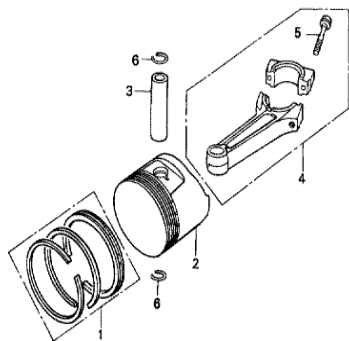

GXV390T1(DN5)

E-7 CRANKSHAFT

Z1E6E0700A

<u>Ссылка</u>	<u>Номер запасной части</u>	<u>Описание</u>	<u>GXV390T1</u>	<u>Серийные номера</u>
001	13310-ZF5-040	CRANKSHAFT COMP.	1	
002	13351-ZF5-030	WEIGHT A, BALANCER	1	
003	13356-ZF5-040	WEIGHT B, BALANCER	1	
004	90417-HA0-000	WASHER, THRUST, 15MM	2	
005	90741-ZE2-000	KEY, SPECIAL WOODRUFF, 25X18	1	

GXV390T1(DN5)

E-8 PISTON/CONNECTING ROD

Z1E0-E0800

Ссылка	Номер запасной части	Описание	GXV390T1	Серийные номера
001	13010-Z7E-931	RING SET, PISTON (STD.) (TPR)	1	2000650
001	13011-Z7E-931	RING SET, PISTON (0.25) (TPR)	(1)	2000650
001	13012-Z7E-931	RING SET, PISTON (0.50) (TPR)	(1)	2000650
001	13013-Z7E-931	RING SET, PISTON (0.75) (TPR)	(1)	2000650
002	13101-Z5T-010	PISTON (STD.)	1	2000001
002	13102-Z5T-010	PISTON (0.25)	(1)	2000001
002	13103-Z5T-010	PISTON (0.50)	(1)	2000001
002	13104-Z5T-010	PISTON (0.75)	(1)	2000001
003	13111-ZF6-000	PIN, PISTON	1	
004	13200-Z1E-000	ROD ASSY., CONNECTING (STD.)	1	
004	13200-Z1E-305	ROD ASSY., CONNECTING (0.25 UNDER SIZE)	(1)	
005	90001-ZE8-000	BOLT, CONNECTING ROD	2	
006	90601-ZE3-000	CLIP, PISTON PIN, 20MM	2	