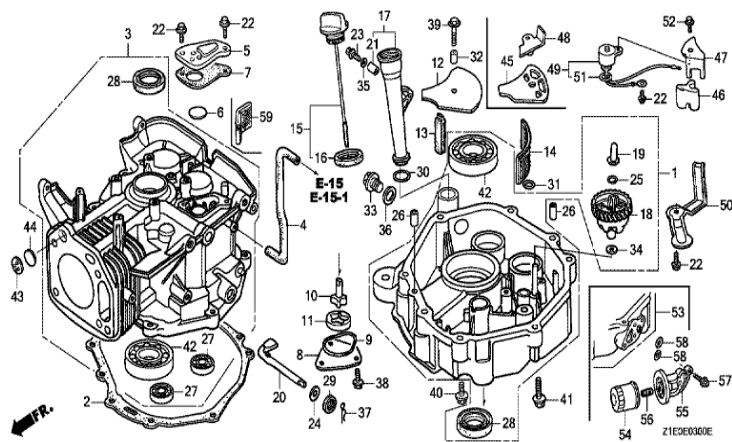

GXV390T1(DN5)

E-3 CYLINDER BARREL/OIL PAN

<u>Ссылка</u>	<u>Номер запасной части</u>	<u>Описание</u>	<u>GXV390T1</u>	<u>Серийные номера</u>
001	11300-Z1E-407	PAN ASSY., OIL	1	
002	11381-ZE9-801	PACKING, OIL PAN	1	
003	12000-Z1E-415	BARREL ASSY., CYLINDER	1	2000001
004	12315-ZF5-000	TUBE, BREATHER	1	
005	12370-ZF5-000	CAP, BREATHER CHAMBER	1	
006	12372-ZE2-300	VALVE, BREATHER	1	
007	12373-ZE8-000	PACKING, BREATHER CAP	1	
008	15130-ZE8-000	COVER, OIL PUMP	1	
009	15131-ZE9-003	O-RING, PUMP COVER	1	
010	15330-ZE8-000	ROTOR COMP., INNER	1	
011	15332-891-003	ROTOR, OIL PUMP OUTER	1	
012	15334-ZE8-010	PLATE, OIL FILTER	1	
013	15335-ZE9-000	RUBBER, OIL RETURN	1