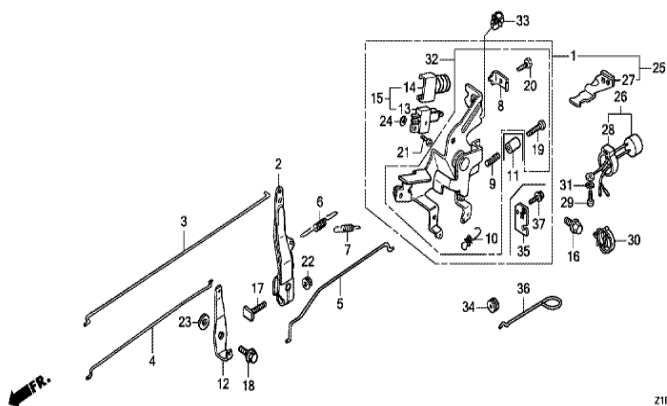

<u>Ссылка</u>	<u>Номер запасной части</u>	<u>Описание</u>	<u>GXV390T1</u>	<u>Серийные номера</u>
014	90401-437-000	WASHER, PLAIN, 10MM	4	
015	90441-ZE2-010	WASHER COMP, HEAD COVER	1	
016	92900-080320B	BOLT, STUD, 8X32	2	
017	94301-12200	DOWEL PIN, 12X20	2	
018	95701-0601200	BOLT, FLANGE, 6X12	1	
019	98079-55876	PLUG, SPARK (BPR5ES) (NGK)	1	

GXV390T1(DN5)

E-20 IGNITION COIL

Z1E0-E2000B

<u>Ссылка</u>	<u>Номер запасной части</u>	<u>Описание</u>	<u>GXV390T1</u>	<u>Серийные номера</u>
001	30500-Z1E-023	COIL ASSY., IGNITION	1	
001	30500-Z1E-801	COIL ASSY., IGNITION	1	1048184
002	30700-ZF5-013	CAP ASSY., NOISE SUPPRESSOR	1	
005	36101-ZE8-000	CORD, STOP SWITCH	1	
006	46391-VM0-003	CLIP, BRAKE PIPE (A)	2	
007	80101-166-000	GROMMET, WIRE CORD	1	
008	90015-883-000	BOLT, FLANGE, 6X28 (CT200)	2	

GXV390T1(DN5)

E-22 CONTROL (1)

Z1E0E2200D

<u>Ссылка</u>	<u>Номер запасной части</u>	<u>Описание</u>	<u>GXV390T1</u>	<u>Серийные номера</u>
001	16500-ZF5-821	CONTROL ASSY.	1	
002	16551-ZF5-000	ARM, GOVERNOR	1	
003	16555-ZE9-000	ROD, GOVERNOR	1	
004	16556-ZE9-000	ROD, CHOKE	1	
005	16557-ZE8-810	ROD, JOINT	1	
006	16561-ZF5-000	SPRING, GOVERNOR	1	
007	16563-ZE8-000	SPRING, GOVERNOR PRIMARY	1	
007	16563-ZE8-010	SPRING, GOVERNOR PRIMARY	1	
008	16576-891-000	HOLDER, CABLE	1	
009	16584-883-300	SPRING, CONTROL ADJUSTING	1	
010	16592-732-700	SPRING, CABLE RETURN	1	
011	16599-ZG1-M10	COLLAR, STOPPER	1	
012	16619-ZF5-000	LEVER, CHOKE JOINT	1	