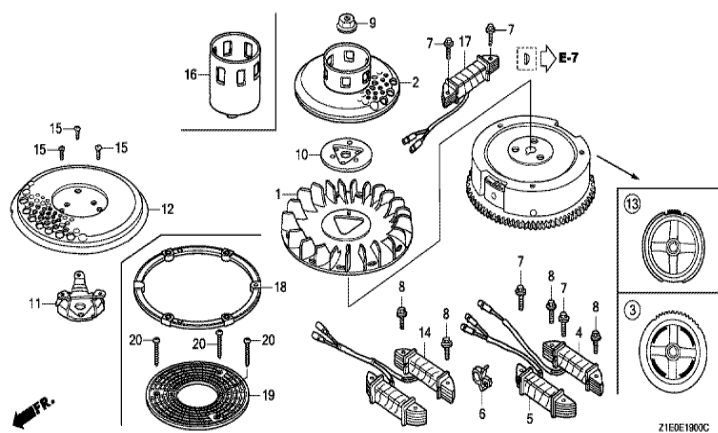

Z1E0E17000

<u>Ссылка</u>	<u>Номер запасной части</u>	<u>Описание</u>	<u>GXV390T1</u>	<u>Серийные номера</u>
001	16952-ZE6-000	STRAINER, FUEL	1	
002	17510-ZE9-000	TANK, FUEL	1	
003	17512-ZE9-000	TUBE, FUEL	1	
004	17516-ZE8-000	RUBBER B, TANK MOUNTING	1	
005	17516-896-700	RUBBER B, TANK MOUNTING	3	
006	17518-ZE8-000	COLLAR, TANK SETTING	2	
007	17620-ZE7-000	CAP ASSY., FUEL TANK	1	
008	17621-ZE6-000	BODY, FUEL CAP	1	
009	17622-888-010	SPONGE, FUEL CAP BREATHER	1	
010	17624-ZE7-000	PACKING, FUEL CAP	1	
011	90455-896-700	WASHER, TANK MOUNTING	4	
012	90471-SB0-000	WASHER, PLAIN, 8MM	2	
013	95002-02080	CLIP, TUBE (B8)	1	

<u>Ссылка</u>	<u>Номер запасной части</u>	<u>Описание</u>	<u>GXV390T1</u>	<u>Серийные номера</u>
014	95002-70000	CLIP, TUBE (C11)	1	
015	95701-0809500	BOLT, FLANGE, 8X95	2	

GXV390T1(DN5)

E-19 FLYWHEEL

Ссылка	Номер запасной части	Описание	GXV390T1	Серийные номера
001	19511-ZE9-020	FAN, COOLING	1	2000001
009	90201-ZE3-790	NUT, SPECIAL, 16MM	1	
009	90201-ZE3-V00	NUT, SPECIAL, 16MM	1	1052037
013	31100-ZE9-020	FLYWHEEL COMP.	1	
016	28451-ZE3-W01	PULLEY, STARTER	1	2000222
018	28405-Z5V-900ZA	SPACER, RECOIL STARTER MOUNTING *	1	2000222
019	28452-Z5V-900	GRID, SCREEN	1	2000222
020	93913-24780	SCREW, TAPPING, 4X30 (PO)	3	2000222

GXV390T1(DN5)

E-2 CYLINDER HEAD

Z1E0E0200A

<u>Ссылка</u>	<u>Номер запасной части</u>	<u>Описание</u>	<u>GXV390T1</u>	<u>Серийные номера</u>
001	12200-Z1E-405	HEAD COMP., CYLINDER	1	
002	12204-ZE2-306	GUIDE, IN. VALVE (O.S.)	1	
003	12205-ZE2-305	GUIDE, EX. VALVE (O.S.)	1	
004	12216-ZE2-300	CLIP, VALVE GUIDE	2	
005	12251-ZF5-H03	GASKET, CYLINDER HEAD	1	
006	12310-ZE8-000	COVER, HEAD	1	
007	12391-ZE8-000	PACKING, HEAD COVER	1	
008	18345-ZF5-030	COVER, UNDER	1	2000001
009	18347-ZE8-000	STAY COMP., UNDER COVER	1	
010	90003-Z1E-000	BOLT, FLANGE, 10X85	4	
011	90013-883-000	BOLT, FLANGE, 6X12 (CT200)	2	2000222
012	90014-ZE8-000	BOLT, HEAD COVER	1	
013	90042-ZE8-000	BOLT, STUD, 8X131.5	2	