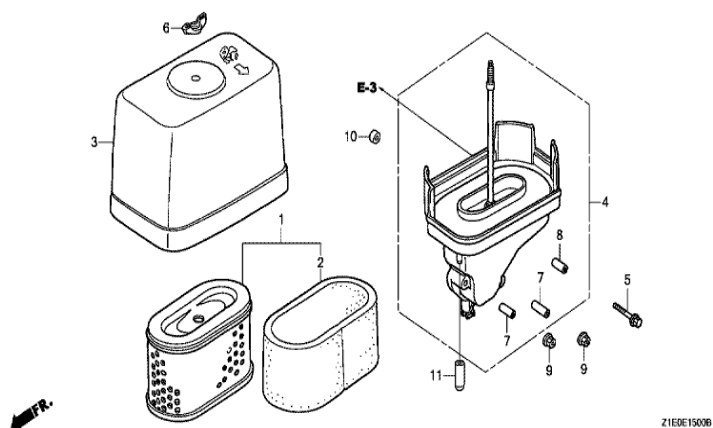

GXV390T1(DN5)

E-15 AIR CLEANER (1)

Z1E0E1500B

<u>Ссылка</u>	<u>Номер запасной части</u>	<u>Описание</u>	<u>GXV390T1</u>	<u>Серийные номера</u>
001	17210-Z1E-801	ELEMENT COMP, AIR CLEANER	1	
003	17231-ZF5-V00	COVER, AIR CLEANER	1	
004	17410-Z1E-802	ELBOW COMP, AIR CLEANER	1	
005	90014-ZE6-000	BOLT, FLANGE, 6X35 (CT200)	1	
006	90325-044-000	NUT, TOOL BOX SETTING	1	
007	91502-ZF5-V00	COLLAR, AIR CLEANER	2	
008	91503-ZF5-V00	COLLAR, AIR CLEANER	1	
009	94050-06000	NUT, FLANGE, 6MM	2