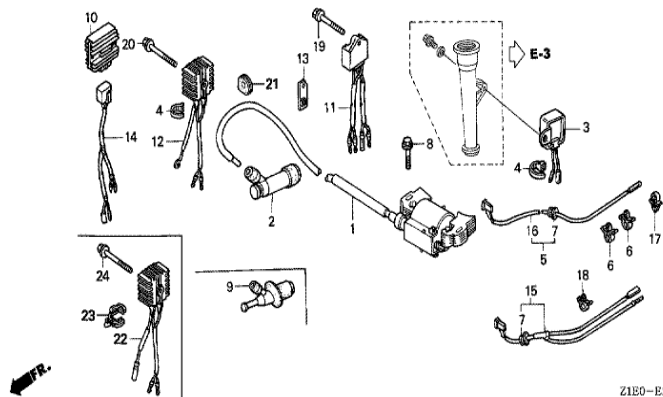

GXV390T1(DN5)

E-20 IGNITION COIL

Z1E0-E2000B

<u>Ссылка</u>	<u>Номер запасной части</u>	<u>Описание</u>	<u>GXV390T1</u>	<u>Серийные номера</u>
001	30500-Z1E-023	COIL ASSY., IGNITION	1	
001	30500-Z1E-801	COIL ASSY., IGNITION	1	1048184
002	30700-ZF5-013	CAP ASSY., NOISE SUPPRESSOR	1	
005	36101-ZE8-000	CORD, STOP SWITCH	1	
006	46391-VM0-003	CLIP, BRAKE PIPE (A)	2	
007	80101-166-000	GROMMET, WIRE CORD	1	
008	90015-883-000	BOLT, FLANGE, 6X28 (CT200)	2