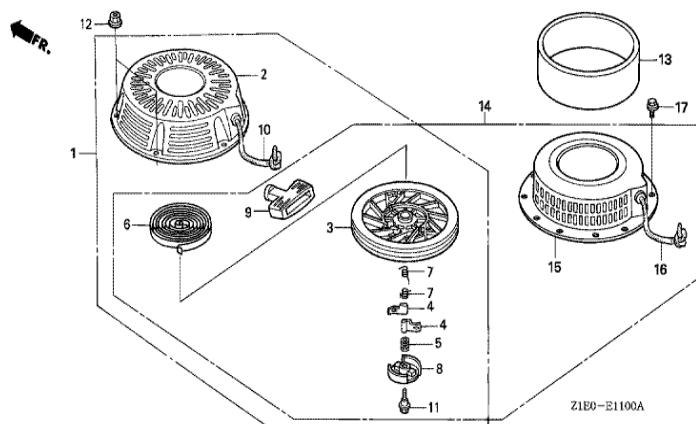

GXV390T1(DN5)

E-11 RECOIL STARTER

Ссылка	Номер запасной части	Описание	GXV390T1	Серийные номера
001	28400-ZE3-W02ZP	STARTER ASSY., RECOIL *R280*	1	
002	28410-ZE3-W01ZP	CASE COMP., RECOIL STARTER *R280 *	1	
003	28421-ZE3-W01	PULLEY, RECOIL STARTER	1	
004	28422-ZE2-W01	RATCHET, STARTER	2	
005	28441-ZE2-W01	SPRING, FRICTION	1	
006	28442-ZE2-W01	SPRING, STARTER RETURN	1	
007	28443-ZE2-W01	SPRING, RATCHET	2	
008	28444-ZE2-W01	RETAINER, SPRING	1	
009	28461-ZE2-W03	GRIP, STARTER	1	
010	28462-ZE3-W01	ROPE, RECOIL STARTER	1	
011	90004-ZE2-W01	SCREW, CENTER	1	
012	94050-06000	NUT, FLANGE, 6MM	4	

GXV390T1(DN5)

E-12 FAN COVER (1)

Z1E0E1200C

<u>Ссылка</u>	<u>Номер запасной части</u>	<u>Описание</u>	<u>GXV390T1</u>	<u>Серийные номера</u>
001	19610-ZF5-V21ZC	COVER COMP., FAN *R280 *	1	
002	19617-ZF5-V01	BRACKET, FAN COVER	2	2000001
003	90029-888-000	BOLT, FLANGE, 6X16 (CT200)	4	
004	91501-ZF5-V00	COLLAR, FAN COVER	4	
005	19612-ZF5-010	PLATE, SIDE	1	
015	95701-0802008	BOLT, FLANGE, 8X20	2	

GXV390T1(DN5)

E-14 CARBURETOR (1)

Z1E8E1400C

Ссылка	Номер запасной части	Описание	GXV390T1	Серийные номера
001	16010-ZE2-015	GASKET SET	1	
002	16011-ZA0-931	VALVE SET, FLOAT	1	
003	16013-Z1C-003	FLOAT SET	1	
004	16015-ZE8-005	CHAMBER SET, FLOAT	1	
006	16024-ZE1-811	SCREW SET, DRAIN	1	
007	16028-ZE0-005	SCREW SET	1	
008	16100-Z1E-WA1	CARBURETOR ASSY. (BE81R A)	1	2000650
009	16124-ZE0-005	SCREW, THROTTLE STOP	1	
010	16148-141-881	CAP, CHOKE DUST	1	
011	16166-Z5V-WA1	NOZZLE, MAIN	1	BE81R A
012	16172-ZE3-W10	COLLAR, SETTING	1	
013	16199-ZE8-000	TUBE, AIR VENT (75MM)	1	
014	16211-Z5V-900	INSULATOR, CARBURETOR	1	2000222