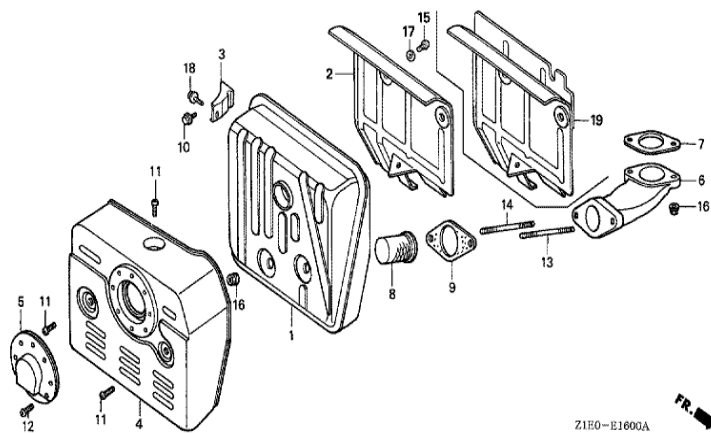

GXV390T1(DN5)

E-16 MUFFLER

Z1E0-E1600A

<u>Ссылка</u>	<u>Номер запасной части</u>	<u>Описание</u>	<u>GXV390T1</u>	<u>Серийные номера</u>
001	18310-Z1E-010	MUFFLER COMP.	1	
002	18316-ZF5-V01	SEPARATOR, MUFFLER	1	2000001
003	18318-ZE8-000	STAY COMP., MUFFLER	1	
004	18321-ZF5-010	PROTECTOR, MUFFLER	1	
006	18331-ZF5-000	PIPE, EX.	1	
007	18333-Z1C-801	GASKET, EX. PIPE	1	
009	18382-Z1F-801	GASKET, EX. PIPE	1	
010	90031-883-000	BOLT, FLANGE, 8X16	1	
011	90050-ZE1-000	SCREW, TAPPING, 5X8	3	
013	92900-080601B	BOLT, STUD, 8X60	1	
014	92900-080701B	BOLT, STUD, 8X70	1	
015	93500-060060A	SCREW, PAN, 6X6	3	
016	94050-08000	NUT, FLANGE, 8MM	4