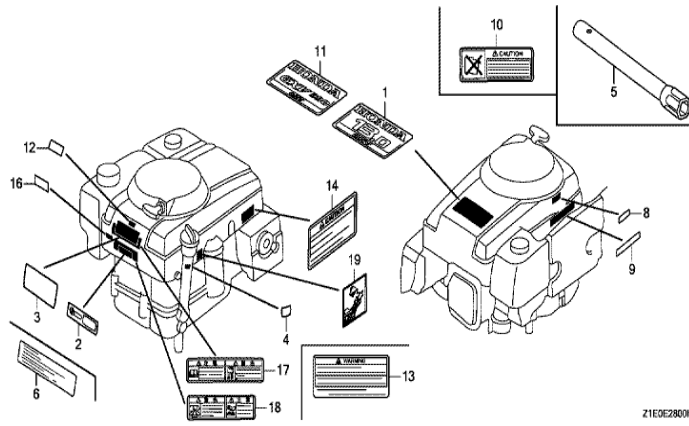

GXV390T1(DN5)

E-28 LABEL/TOOL

Z1E0E2800H

Ссылка	Номер запасной части	Описание	GXV390T1	Серийные номера
003	87519-Z4H-000	MARK, OPERATOR CAUTION (PICTOGRAPH)	1	
004	87601-Z1F-830	MARK, TYPE (DN5)	1	
011	87101-ZF5-V02	EMBLEM, TOP COVER (GXV390)	1	
016	87114-ZH7-000	LABEL, WARNING (NOT CERTIFIED FOR SALE)	1	1065634 2000649