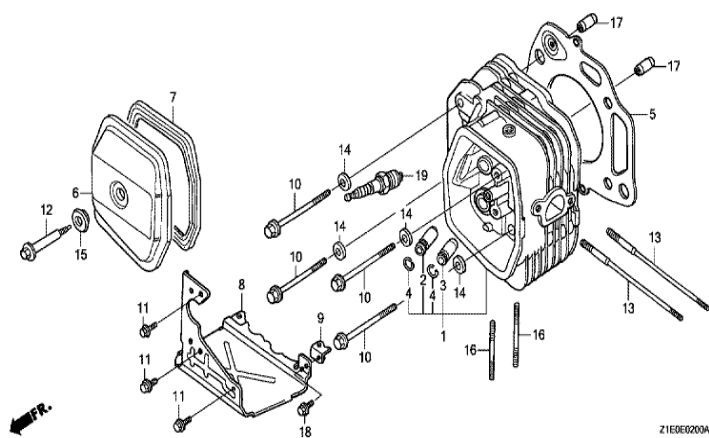

<u>Ссылка</u>	<u>Номер запасной части</u>	<u>Описание</u>	<u>GXV390T1</u>	<u>Серийные номера</u>
014	95002-70000	CLIP, TUBE (C11)	1	
015	95701-0809500	BOLT, FLANGE, 8X95	2	

GXV390T1(DN5)

E-19 FLYWHEEL

Ссылка	Номер запасной части	Описание	GXV390T1	Серийные номера
001	19511-ZE9-020	FAN, COOLING	1	2000001
009	90201-ZE3-790	NUT, SPECIAL, 16MM	1	
009	90201-ZE3-V00	NUT, SPECIAL, 16MM	1	1052037
013	31100-ZE9-020	FLYWHEEL COMP.	1	
016	28451-ZE3-W01	PULLEY, STARTER	1	2000222
018	28405-Z5V-900ZA	SPACER, RECOIL STARTER MOUNTING *	1	2000222
019	28452-Z5V-900	GRID, SCREEN	1	2000222
020	93913-24780	SCREW, TAPPING, 4X30 (PO)	3	2000222

GXV390T1(DN5)

E-2 CYLINDER HEAD

Z1E0E0200A

<u>Ссылка</u>	<u>Номер запасной части</u>	<u>Описание</u>	<u>GXV390T1</u>	<u>Серийные номера</u>
001	12200-Z1E-405	HEAD COMP., CYLINDER	1	
002	12204-ZE2-306	GUIDE, IN. VALVE (O.S.)	1	
003	12205-ZE2-305	GUIDE, EX. VALVE (O.S.)	1	
004	12216-ZE2-300	CLIP, VALVE GUIDE	2	
005	12251-ZF5-H03	GASKET, CYLINDER HEAD	1	
006	12310-ZE8-000	COVER, HEAD	1	
007	12391-ZE8-000	PACKING, HEAD COVER	1	
008	18345-ZF5-030	COVER, UNDER	1	2000001
009	18347-ZE8-000	STAY COMP., UNDER COVER	1	
010	90003-Z1E-000	BOLT, FLANGE, 10X85	4	
011	90013-883-000	BOLT, FLANGE, 6X12 (CT200)	2	2000222
012	90014-ZE8-000	BOLT, HEAD COVER	1	
013	90042-ZE8-000	BOLT, STUD, 8X131.5	2	