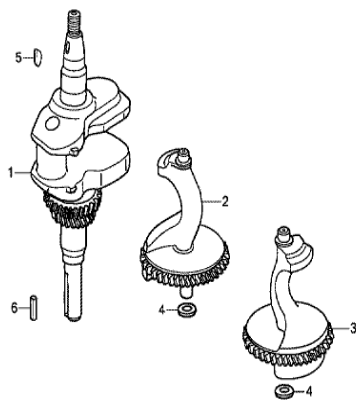

<u>Ссылка</u>	<u>Номер запасной части</u>	<u>Описание</u>	<u>GXV390T1</u>	<u>Серийные номера</u>
014	15421-ZE9-003	SCREEN, OIL FILTER	1	
015	15600-Z5N-800	CAP ASSY., OIL FILLER	1	
016	15625-ZE8-000	PACKING, OIL FILLER CAP	1	
017	15630-Z5N-800	EXTENSION COMP., OIL FILLER	1	
018	16510-ZE3-000	GOVERNOR ASSY.	1	
019	16531-Z0A-000	SLIDER, GOVERNOR	1	
020	16541-ZE8-010	SHAFT, GOVERNOR ARM	1	
021	17240-ZE6-000	COLLAR, EXTENSION	1	
022	90013-883-000	BOLT, FLANGE, 6X12 (CT200)	2	
023	90014-ZE6-000	BOLT, FLANGE, 6X35 (CT200)	1	
024	90406-VM6-000	WASHER, THRUST, 8.1MM	1	
025	90602-ZE1-000	CLIP, GOVERNOR HOLDER	1	
026	90701-HC4-000	DOWEL PIN, 8X12	2	
027	91001-ZF5-003	BEARING, RADIAL BALL, 6202	2	
028	91201-Z1C-003	OIL SEAL, 35X52X8 (NOK)	2	
029	91203-952-771	OIL SEAL, 8X14X5	1	
030	91301-ZE9-003	O-RING, 22.1X2.2	1	
031	91302-ZE9-003	O-RING, 11.8X2.4	1	
032	91501-ZF5-000	COLLAR, OIL FILTER SETTING	1	
033	92800-20000	BOLT, DRAIN PLUG, 20MM	1	
034	94101-06800	WASHER, PLAIN, 6MM	1	
035	94103-06700	WASHER, PLAIN, 6MM	1	
036	94109-20000	WASHER, DRAIN PLUG, 20MM	1	
037	94251-10000	PIN, LOCK, 10MM	1	
038	95701-0601200	BOLT, FLANGE, 6X12	3	
039	95701-0602500	BOLT, FLANGE, 6X25	1	
040	95701-0804008	BOLT, FLANGE, 8X40	6	
041	95701-0806008	BOLT, FLANGE, 8X60	1	
042	96100-6207300	BEARING, RADIAL BALL, 6207	2	
059	15427-Z5V-900	MESH, BREATHER	1	2000222

GXV390T1(DN5)

E-40-1 OTHER PARTS

Z1E0E4001

<u>Ссылка</u>	<u>Номер запасной части</u>	<u>Описание</u>	<u>GXV390T1</u>	<u>Серийные номера</u>
002	87516-Z4H-801	MARK, OPERATOR CAUTION (FRENCH) (MADE IN	1	2000652
003	87516-Z0S-810	MARK, OPERATOR CAUTION	1	2000651

GXV390T1(DN5)

E-7 CRANKSHAFT

Z1E6E0700A

<u>Ссылка</u>	<u>Номер запасной части</u>	<u>Описание</u>	<u>GXV390T1</u>	<u>Серийные номера</u>
001	13310-ZF5-040	CRANKSHAFT COMP.	1	
002	13351-ZF5-030	WEIGHT A, BALANCER	1	
003	13356-ZF5-040	WEIGHT B, BALANCER	1	
004	90417-HA0-000	WASHER, THRUST, 15MM	2	
005	90741-ZE2-000	KEY, SPECIAL WOODRUFF, 25X18	1	