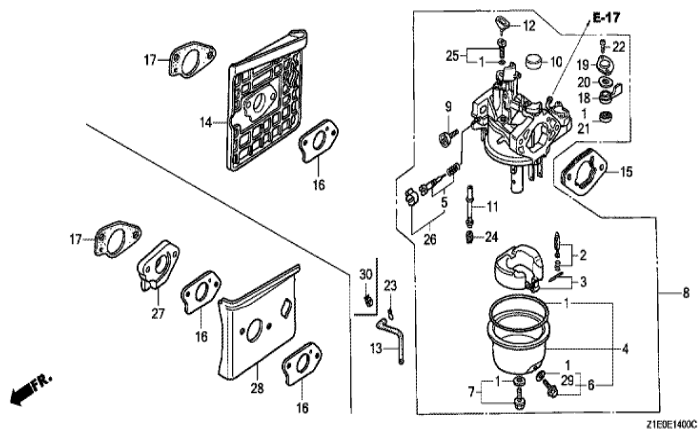

GXV390T1(DN5)

E-11 RECOIL STARTER

Ссылка	Номер запасной части	Описание	GXV390T1	Серийные номера
001	28400-ZE3-W02ZP	STARTER ASSY., RECOIL *R280*	1	
002	28410-ZE3-W01ZP	CASE COMP., RECOIL STARTER *R280 *	1	
003	28421-ZE3-W01	PULLEY, RECOIL STARTER	1	
004	28422-ZE2-W01	RATCHET, STARTER	2	
005	28441-ZE2-W01	SPRING, FRICTION	1	
006	28442-ZE2-W01	SPRING, STARTER RETURN	1	
007	28443-ZE2-W01	SPRING, RATCHET	2	
008	28444-ZE2-W01	RETAINER, SPRING	1	
009	28461-ZE2-W03	GRIP, STARTER	1	
010	28462-ZE3-W01	ROPE, RECOIL STARTER	1	
011	90004-ZE2-W01	SCREW, CENTER	1	
012	94050-06000	NUT, FLANGE, 6MM	4	

GXV390T1(DN5)

E-12 FAN COVER (1)

Z1E0E1200C

<u>Ссылка</u>	<u>Номер запасной части</u>	<u>Описание</u>	<u>GXV390T1</u>	<u>Серийные номера</u>
001	19610-ZF5-V21ZC	COVER COMP., FAN *R280 *	1	
002	19617-ZF5-V01	BRACKET, FAN COVER	2	2000001
003	90029-888-000	BOLT, FLANGE, 6X16 (CT200)	4	
004	91501-ZF5-V00	COLLAR, FAN COVER	4	
005	19612-ZF5-010	PLATE, SIDE	1	
015	95701-0802008	BOLT, FLANGE, 8X20	2	

GXV390T1(DN5)

E-14 CARBURETOR (1)

Z1E8E1400C

Ссылка	Номер запасной части	Описание	GXV390T1	Серийные номера
001	16010-ZE2-015	GASKET SET	1	
002	16011-ZA0-931	VALVE SET, FLOAT	1	
003	16013-Z1C-003	FLOAT SET	1	
004	16015-ZE8-005	CHAMBER SET, FLOAT	1	
006	16024-ZE1-811	SCREW SET, DRAIN	1	
007	16028-ZE0-005	SCREW SET	1	
008	16100-Z1E-WA1	CARBURETOR ASSY. (BE81R A)	1	2000650
009	16124-ZE0-005	SCREW, THROTTLE STOP	1	
010	16148-141-881	CAP, CHOKE DUST	1	
011	16166-Z5V-WA1	NOZZLE, MAIN	1	BE81R A
012	16172-ZE3-W10	COLLAR, SETTING	1	
013	16199-ZE8-000	TUBE, AIR VENT (75MM)	1	
014	16211-Z5V-900	INSULATOR, CARBURETOR	1	2000222