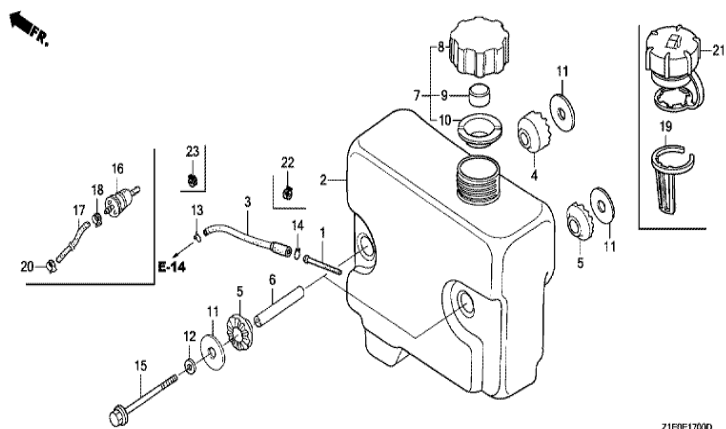

<u>Ссылка</u>	<u>Номер запасной части</u>	<u>Описание</u>	<u>GXV390T1</u>	<u>Серийные номера</u>
017	94101-06000	WASHER, PLAIN, 6MM	3	
018	95701-0801400	BOLT, FLANGE, 8X14	1	

GXV390T1(DN5)

E-17 FUEL TANK