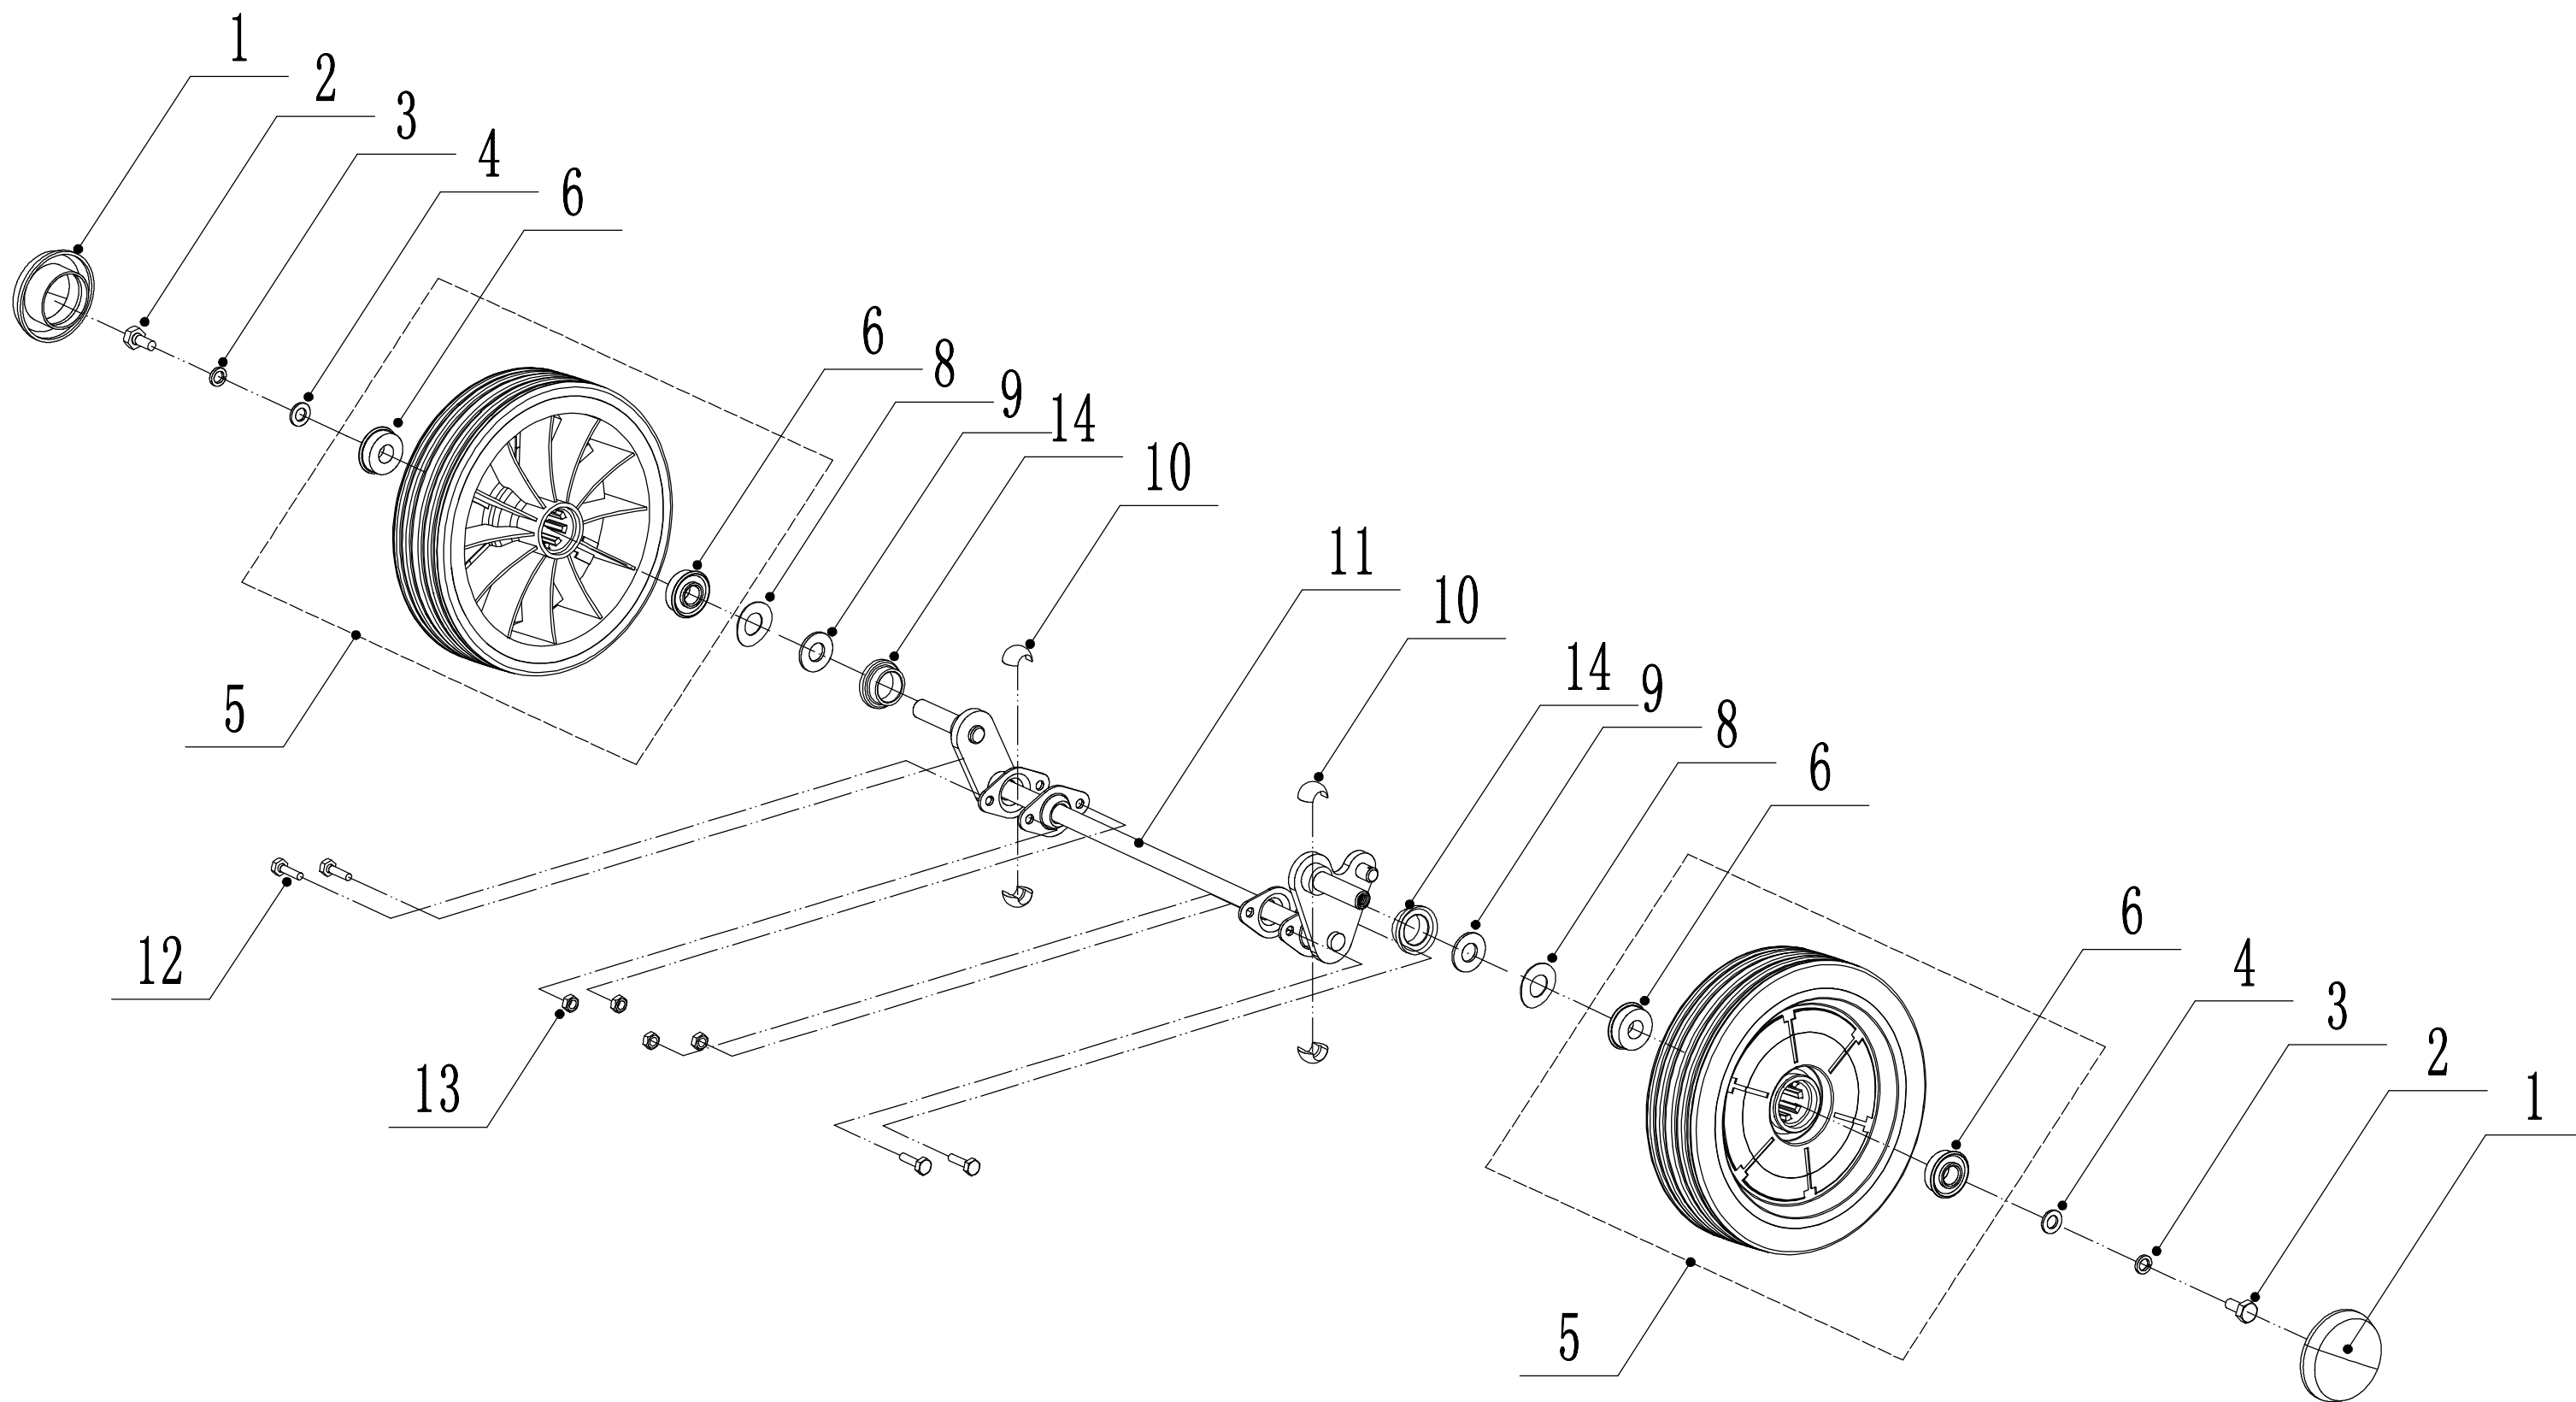

Model: NERO 47CTI IPL  
Main body

<b>main body</b>			
<b>n</b>	<b>art</b>	<b>name</b>	<b>qty</b>
1	U47TI-00001	Chassis	1
2	U455-00002	Bolt - M8x16	4
3	U455-00003	Screw - M5x12	4
4	U455-00004	Tooth Disc	2
5	U455-00005	AVS Bracket - R/H	1
6	U455-00006	Lock Nut - M5	4
7	U455-00007	Lock Nut - M8	4
8	U455-00008	AVS Bracket - L/H	1
9	U455-00009	Bolt - M6x12	10
10	U47TI-00002	Connector	1
11	U455-00011	Screw - M6x16	2
12	U47TI-00003	Graduator	1
13	U455-00013	Lock Nut-M6	10
14	U455-00014	Side Discharge Deflector	1
15	U455-00015	Side Discharge Cover Kit	1
16	U455-00016	Side Discharge Cover Spring	1
17	U455-00017	Side Discharge Cover Pivot	1
18	U455-00018	Bolt	2
19	U455-00019	Side Discharge Cover Bracket	1
20	U455-00020	Lock Nut - M6	2
21	U455-00021	Upper Bearing Bracket	2
22	U455-00022	Trailing Flap	1
23	U455-00023	Trailing Flap Pivot	1
24	U47TI-00004	Mulching Plug	1
25	U455-00025	Rubber Ring	1
26	U455-00026	Rear Cover Pivot	1
27	U455-00027	Rear Cover Spring	1
28	U455-00028	Rear Cover	1
29	U455-00029	Plain Washer - M10	2
30	U455-00030	Spring - Connecting Rod	1
31	U47TI-00005	Connecting Rod	1
32	U455-00032	Check Ring	2
33	U455-00033	Baffle	1
34	U455-00034	Screw - ST4.2x9.5	2
35	U455-00035	Spring Bracket	1

Model: NERO 47CTI IPL  
Front axle

<b>front axle</b>			
<b>n</b>	<b>art</b>	<b>name</b>	<b>qty</b>
1	U466-00012	Wheel Cap	2
2	U455-00052	Bolt - M8x15	2
3	U455-00053	Spring Washer - M8	2
4	U455-00061	Flat Washer - M8	2
5	U466-00013	wheel	2
6	U455-00056	Bearing	4
8	U455-00057	Spacer	2
9	U455-00058	Wheel Axle Washer	2
10	U455-00059	Spherical Surface Bearing	4
11	U455-00060	Front Axle Welding	1
12	U455-00009	Hex Fange Bolt - M6x12	4
13	U455-00013	Lock Nut - M6	4