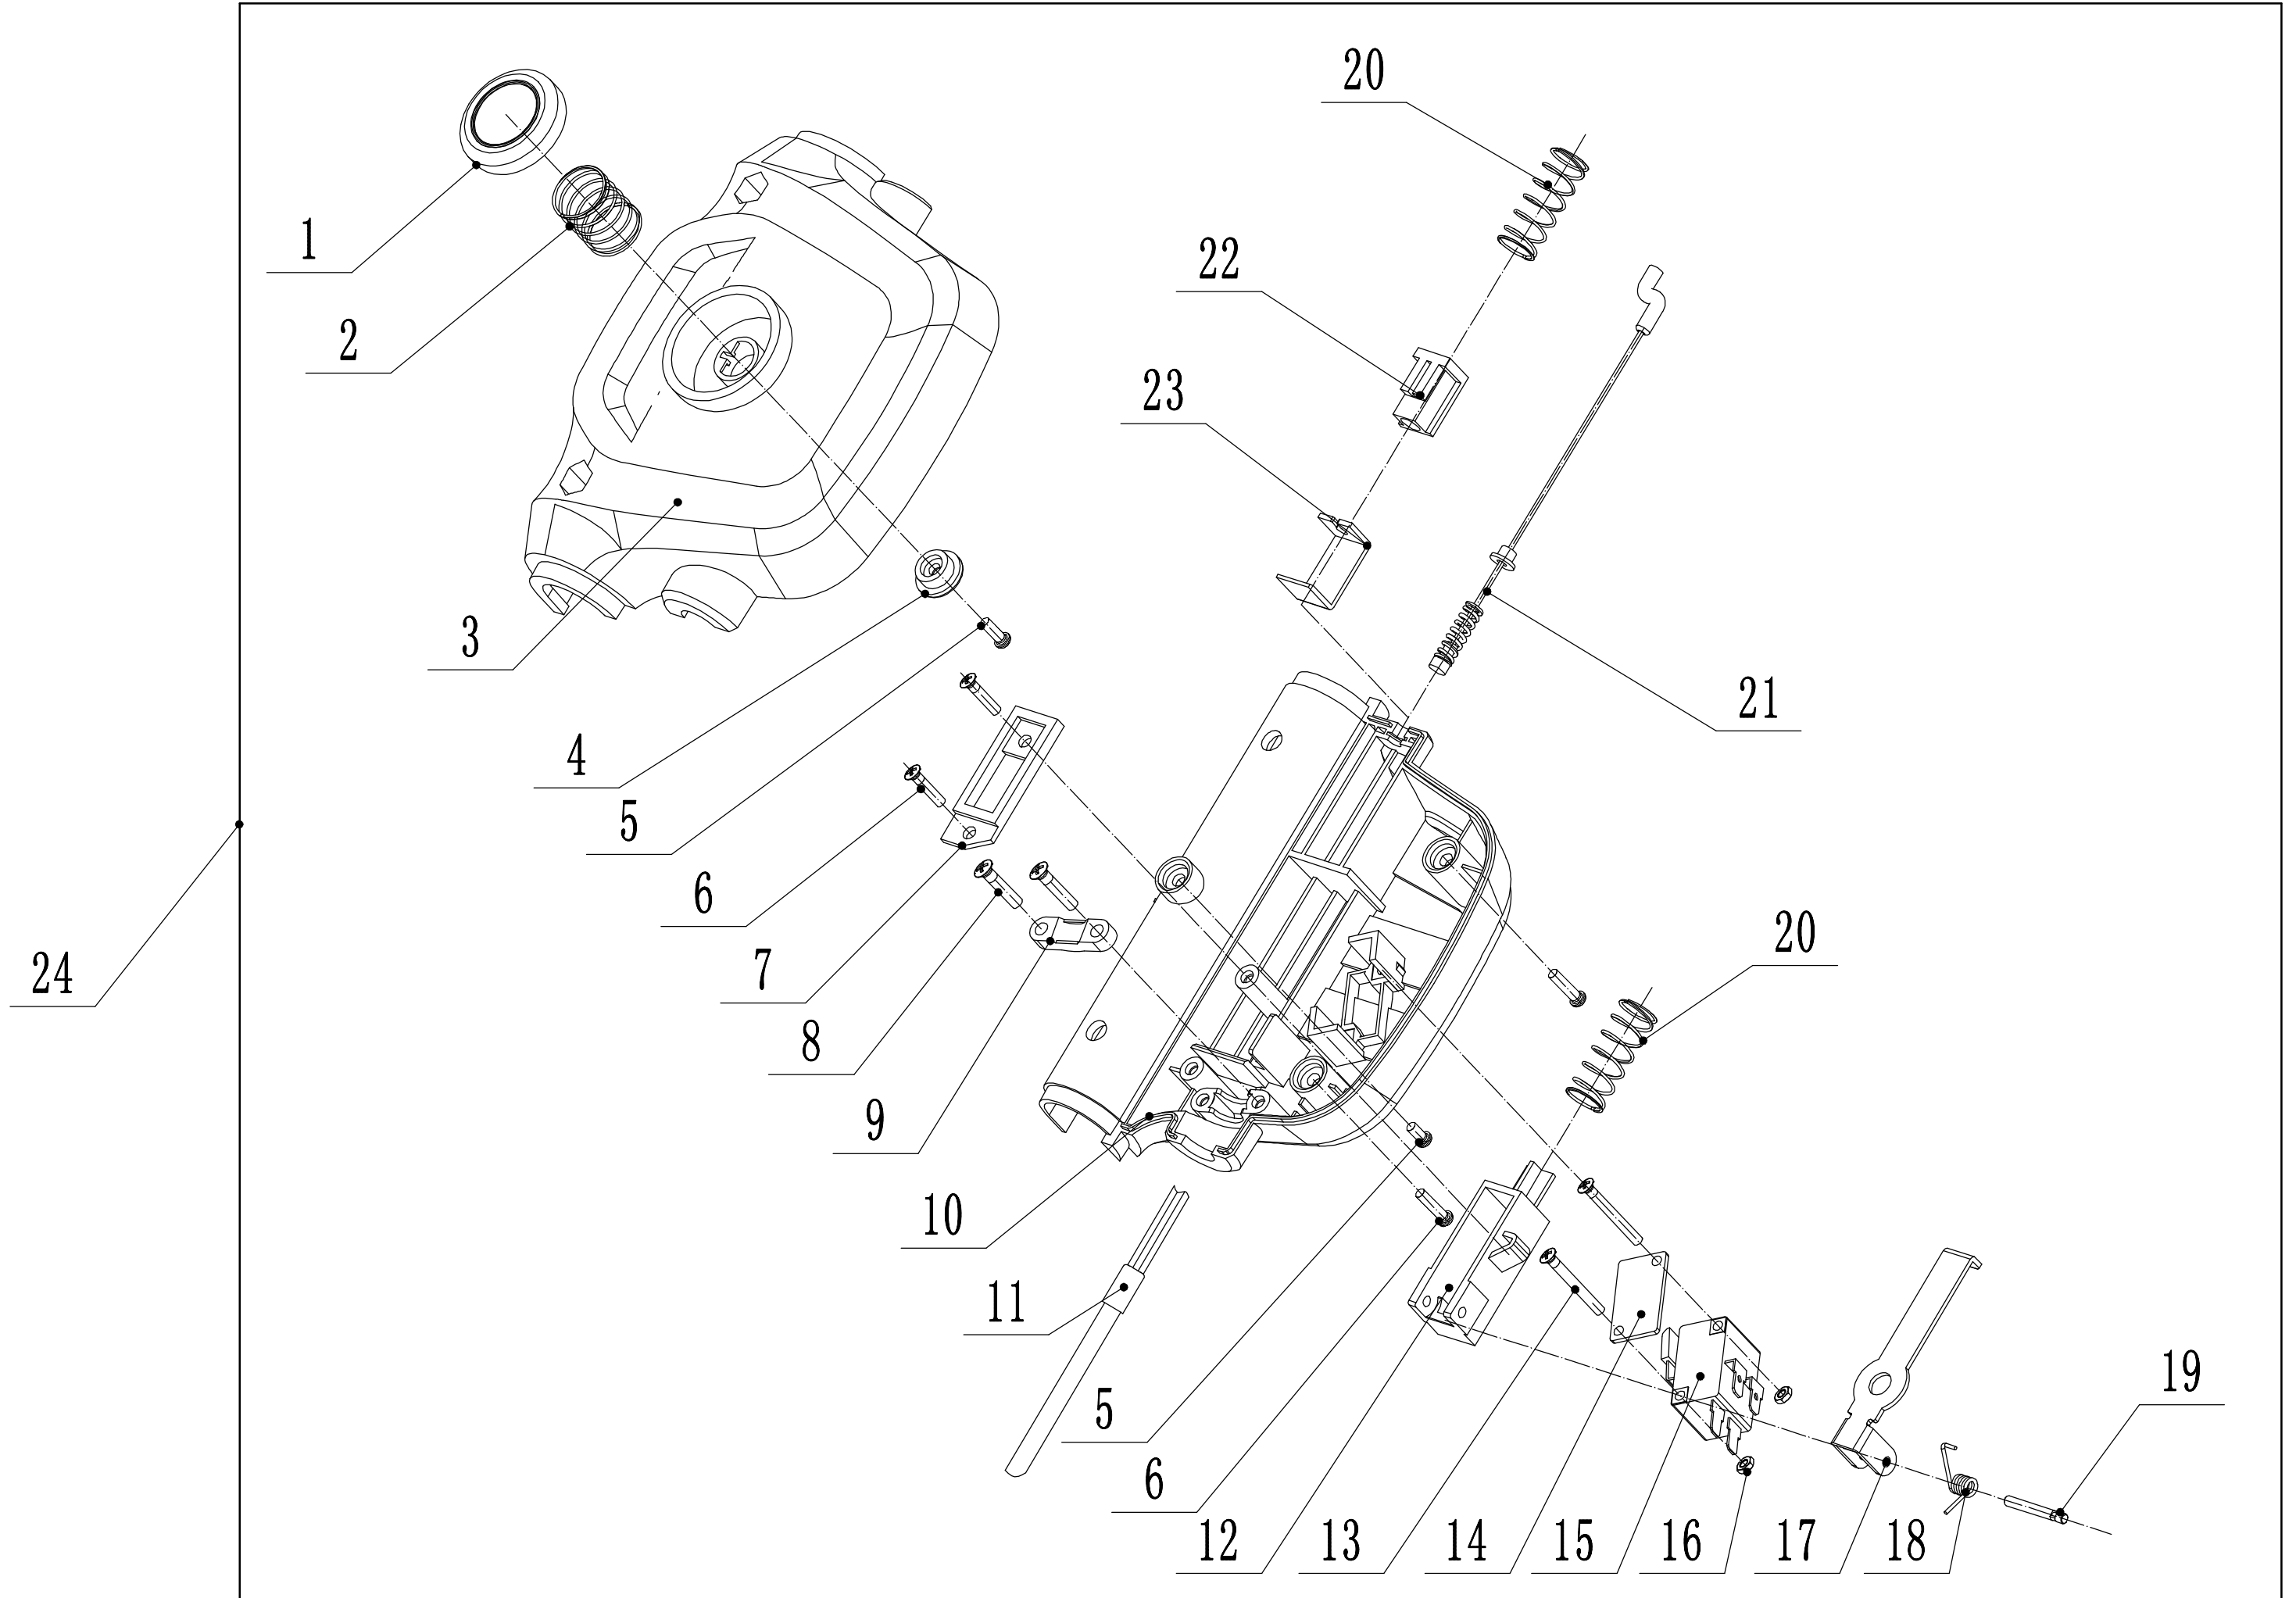

Model: NERO 47CTI IPL  
Rear axle

rear axle			
n	art	name	qty
1	U466-00012	Wheel Cap	2
2	U455-00052	Bolt - M8x15	2
3	U455-00053	Spring Washer - M8	2
4	U455-00061	Washer - M8	2
5	U477I-00012	Wheel	2
6	U455-00056	WEIBANG Bearing	4
7	U456-00006	Bearing	2
8	U455-00057	Spring Washer - M12.7	2
9	U455-00058	Plain Washer - M12.7	2
10	U455-00063	Rear Wheel Shield	2
12	U455-00064	Rear Axle	1
13	U477I-00013	Rear Transmission Assembly	1
14	U455-00066	Nylon Ball Bearing	2
15	U455-00067	Rear Transmission Partition	1
16	U455-00068	Circlip - M20	2
17	U456-00007	Screw - M5x8	2
18	U477I-00014	Spring Of Adjustment Lever	1
19	U455-00013	Lock Nut - M6	3
20	U477I-00015	Adjustment Lever	1
21	U456-00008	Bolt - M6x14	3
22	U455-00073	Right Bearing Sheath Assembly	1
23	U455-00074	Left Bearing Sheath Assembly	1
24	U455-00075	Dustproof Ring	2
25	U455-00076	Bearing	4
26	U456-00009	Spacer	2
28	U455-00077	Circlip - M12	2
29	U455-00078	Pin For Ratchet	2
30	U455-00079	Ratchet	2
31	U455-00080	Spring	6
32	U455-00081	Pin	6
33	U455-00082	Drive Pinion - R/H	1
34	U455-00083	Drive Pinion - L/H	1
35	U455-00084	Washer	2
36	U455-00085	Clip	2
37	U455-00086	Gearbox Pulley	1
38	U455-00087	Pin - 5x20	2
39	U455-00088	Spring Of Gearbox	1
40	U455-00089	O - Ring	2

Model: NERO 47CTI IPL  
Handle and controls

<b>handle and controls</b>			
<b>n</b>	<b>art</b>	<b>name</b>	<b>qty</b>
1	U47TI-00016	Handle	1
2	U456-00011	Handle Sheath	1
3	U50I-00041	Plug	4
4	U50I-00042	Clutch Lever	1
5	U50I-00043	OPC Lever	1
6	U455-00013	Lock Nut - M6	1
7	U455-00054	Washer - M6	1
8	U455-00094	Bracked	1
9	U455-00095	Screw - M6x40	3
10	U455-00097	Clutch Cable	1
11	U456-00012	Cable tie	1
12	U455-00100	Fix Cap	2
13	U455-00101	Connecting Bolt	2
14	U455-00102	Lock Lever	2
15	U455-00120	Axis Pin - 8x25	2
16	U455-00104	Spacer	2
17	U455-00105	Spacer	4
18	U455-00106	Tooth Disc Kit	2
19	UAE55-00062	Lock Nut-M8	2
20	U50I-00045	Nut	2