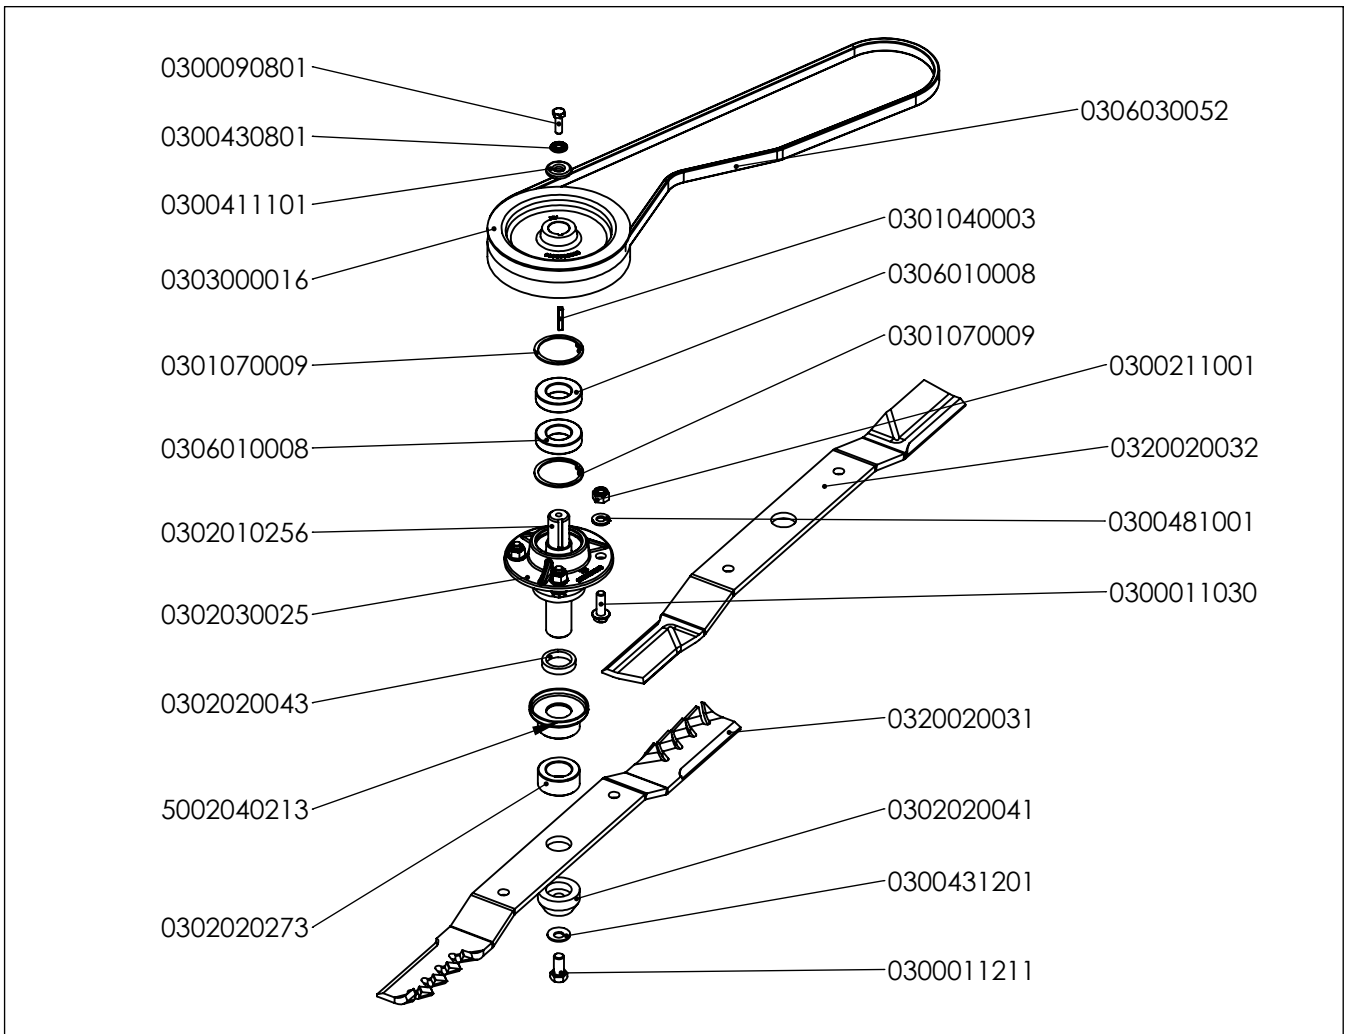

Pièces de rechange Spare parts list

500004****

**DEBROUSSAILLEUSE
GRASS CUTTER**

0340040002 : Bleu P301 / Blue P301
 0340040008 : Orange RAL2009
 0340040010 : Rouge RAL3001 / Red RAL3001

5002021312: Rouge RAL3001 / Red RAL3001
 5002025712: Bleu RAL5010 / Blue RAL5010

50_Guidon L sénior V3 Défaut

50_Roue L sénior V3 Défaut

50_Différentiel Lsénior V3_Défaut

5001000004_Part list

5001000003_Part list