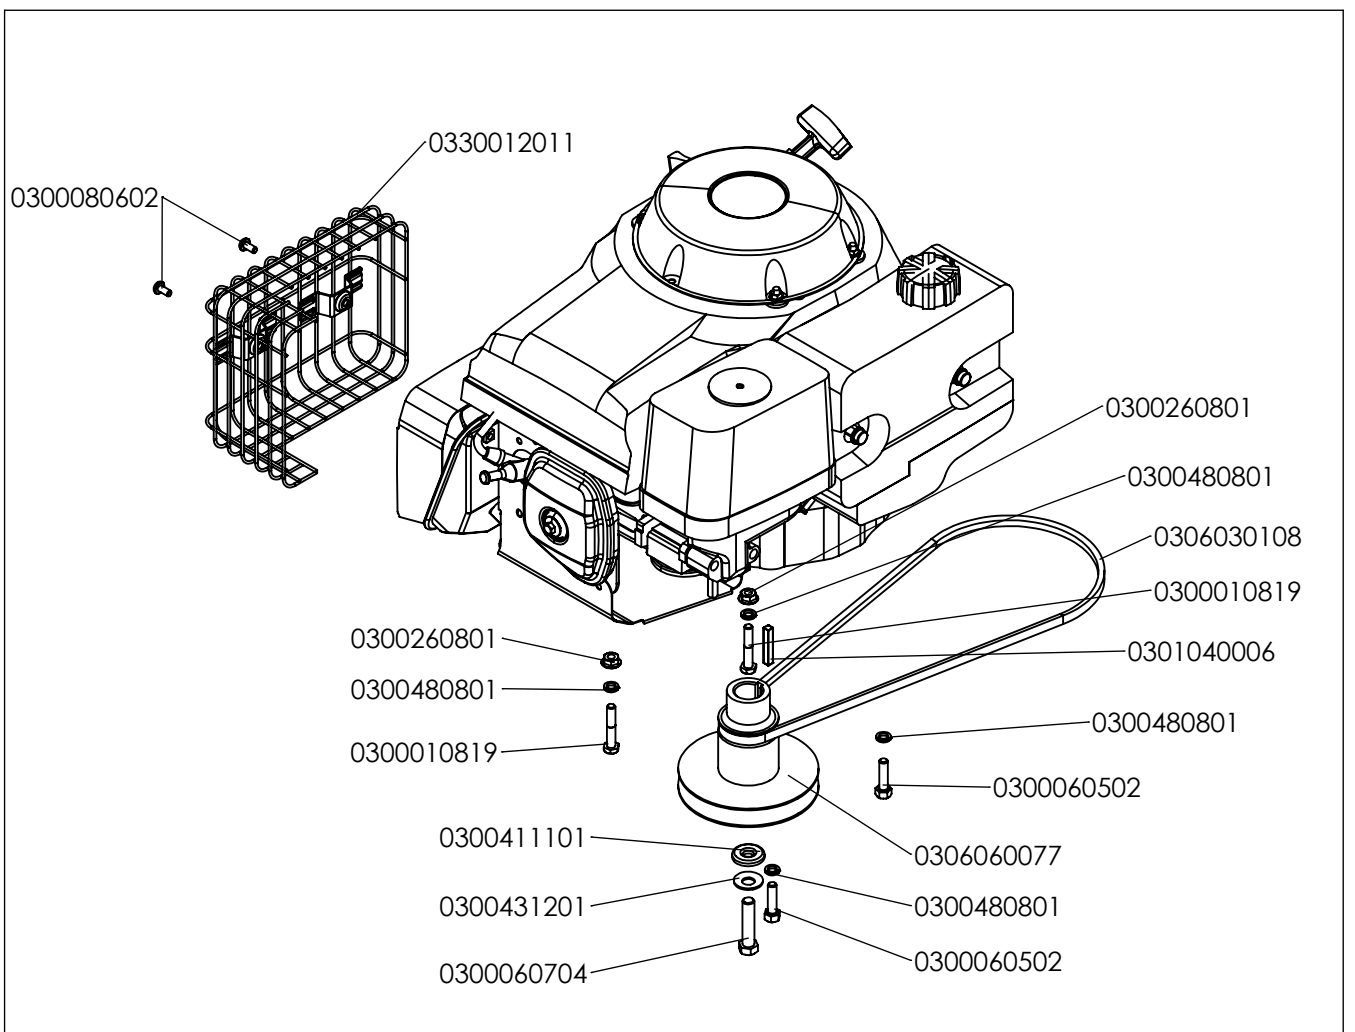

Pièces de rechange Spare parts list

500004****

**DEBROUSSAILLEUSE
GRASS CUTTER**

0340040002 : Bleu P301 / Blue P301
 0340040008 : Orange RAL2009
 0340040010 : Rouge RAL3001 / Red RAL3001

5002021312: Rouge RAL3001 / Red RAL3001
 5002025712: Bleu RAL5010 / Blue RAL5010

50_Guidon L sénior V3 Défaut

50_Roue L sénior V3 Défaut

50_Différentiel Lsénior V3_Défaut

5001000004_Part list

5001000003_Part list