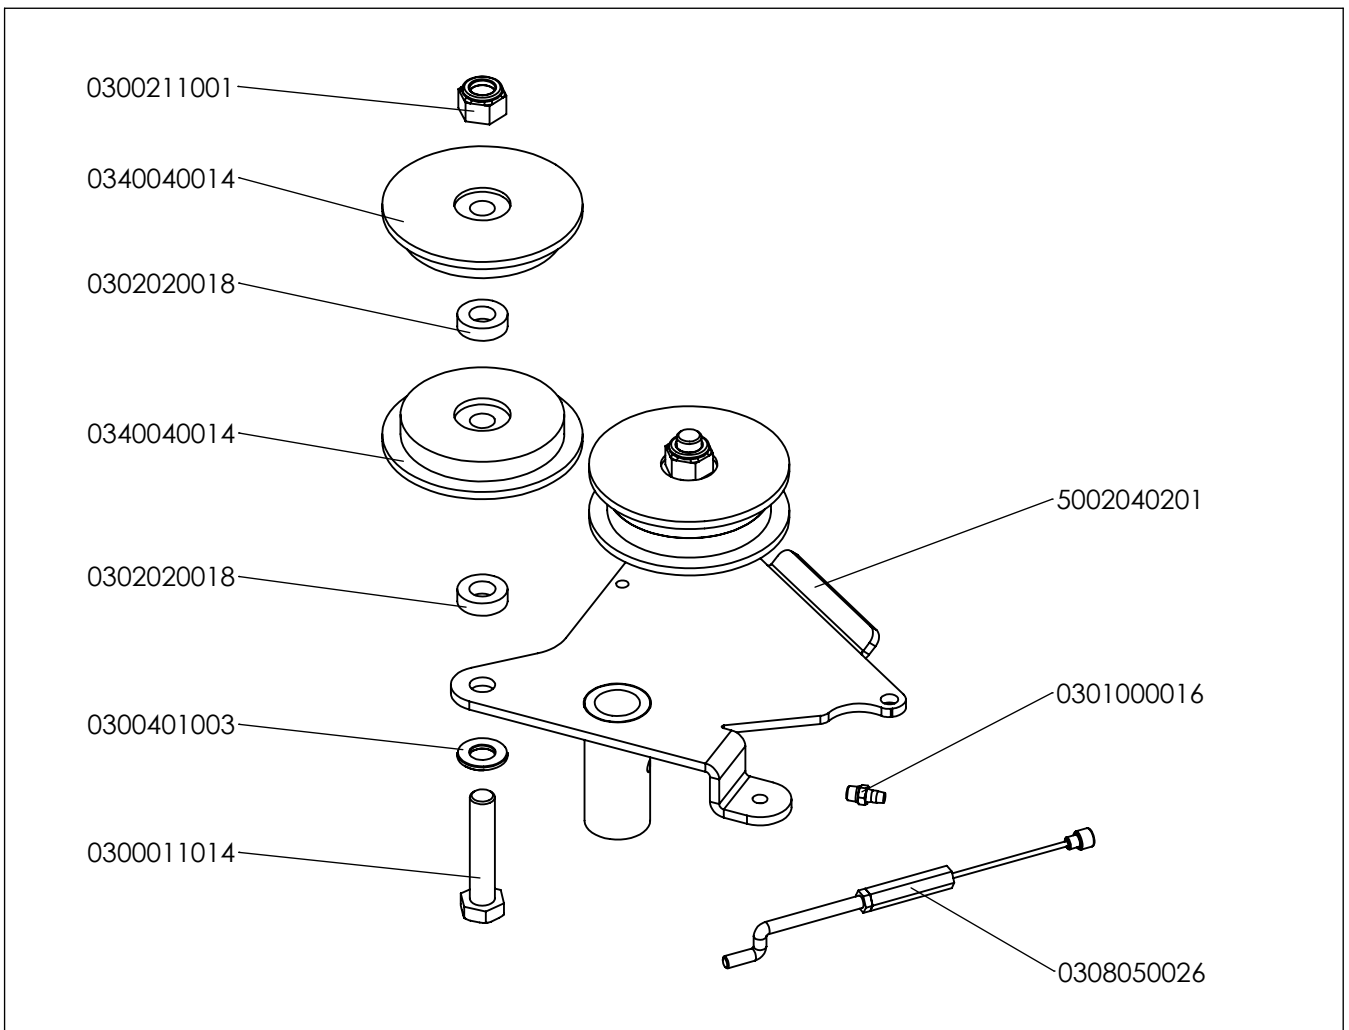

Pièces de rechange Spare parts list

500004****

**DEBROUSSAILLEUSE
GRASS CUTTER**

0340040002 : Bleu P301 / Blue P301
 0340040008 : Orange RAL2009
 0340040010 : Rouge RAL3001 / Red RAL3001

5002021312: Rouge RAL3001 / Red RAL3001
 5002025712: Bleu RAL5010 / Blue RAL5010

50_Guidon L sénior V3 Défaut

50_Roue L sénior V3 Défaut

50_Différentiel Lsénior V3_Défaut

5001000004_Part list

5001000003_Part list