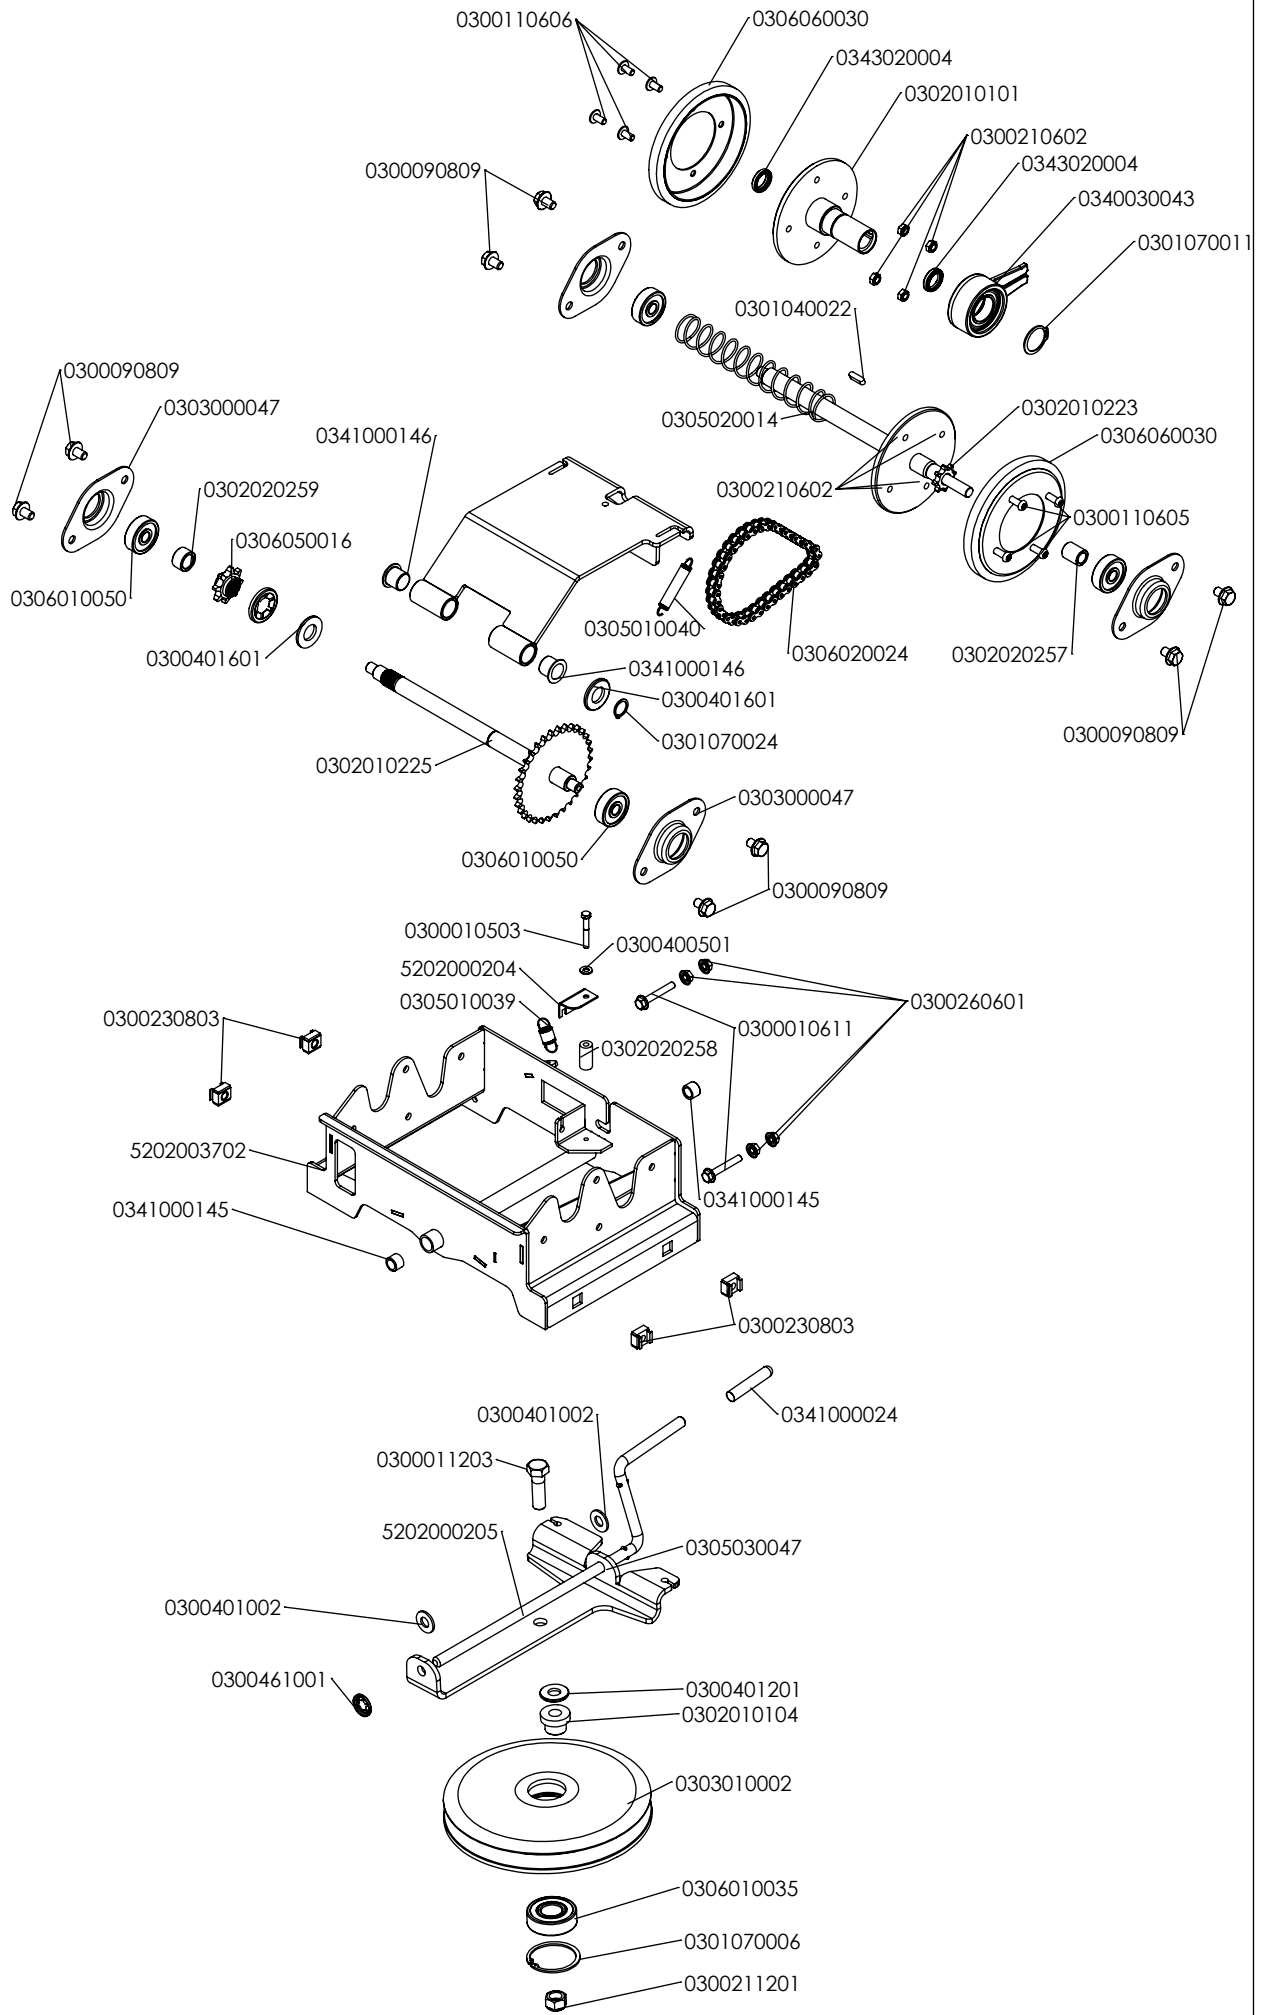

Pièces de rechange Spare parts list

500004****

**DEBROUSSAILLEUSE
GRASS CUTTER**

0340040002 : Bleu P301 / Blue P301
 0340040008 : Orange RAL2009
 0340040010 : Rouge RAL3001 / Red RAL3001

5002021312: Rouge RAL3001 / Red RAL3001
 5002025712: Bleu RAL5010 / Blue RAL5010

50_Guidon L sénior V3 Défaut

50_Roue L sénior V3 Défaut

50_Différentiel Lsénior V3_Défaut

5001000004_Part list

5001000003_Part list