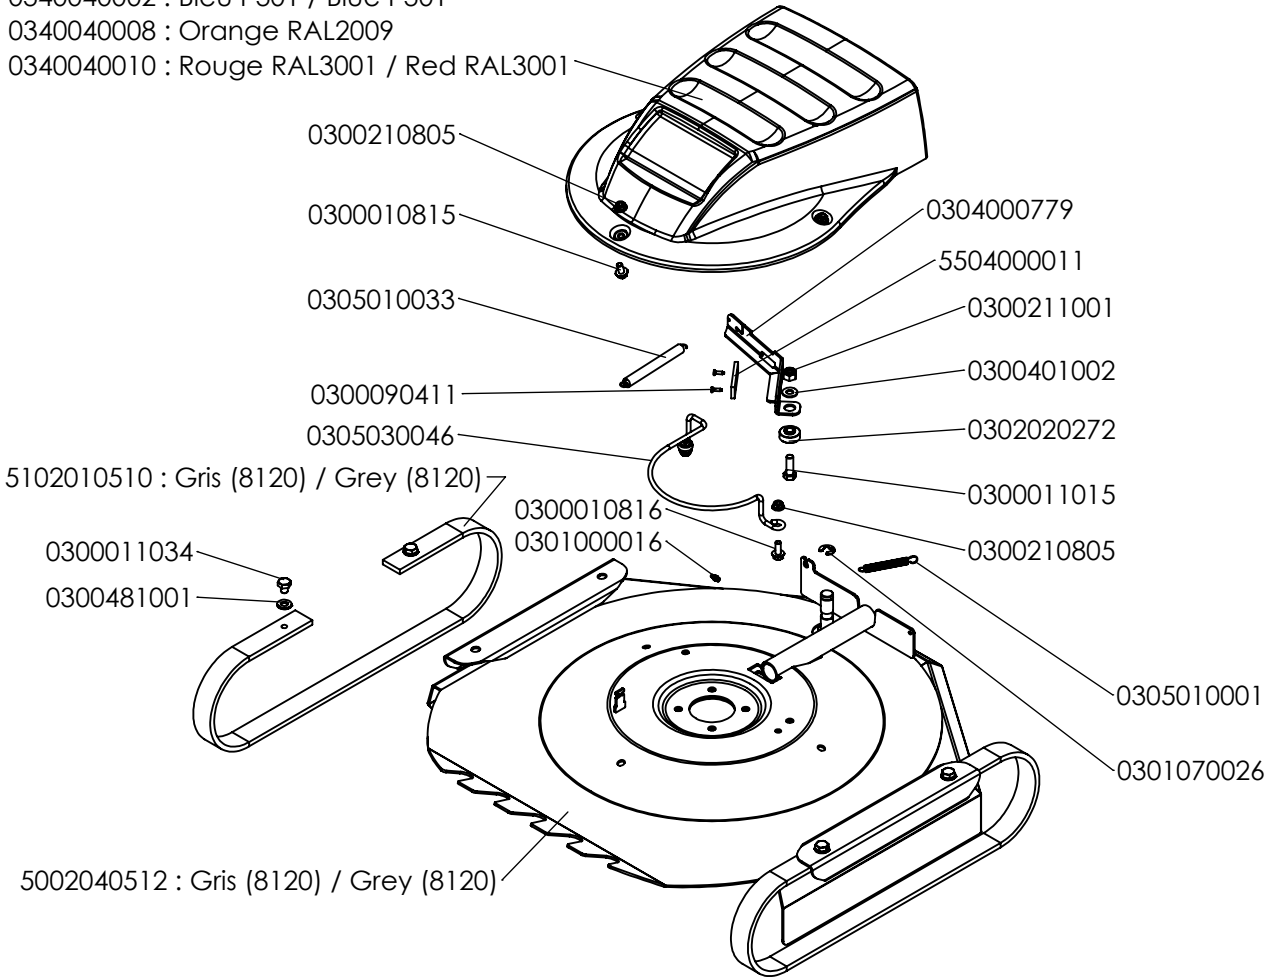

Pièces de rechange Spare parts list

500004****

**DEBROUSSAILLEUSE
GRASS CUTTER**

0340040002 : Bleu P301 / Blue P301
 0340040008 : Orange RAL2009
 0340040010 : Rouge RAL3001 / Red RAL3001

5002021312: Rouge RAL3001 / Red RAL3001
 5002025712: Bleu RAL5010 / Blue RAL5010

50_Guidon L sénior V3 Défaut

50_Roue L sénior V3 Défaut

50_Différentiel Lsénior V3_Défaut

5001000004_Part list

5001000003_Part list