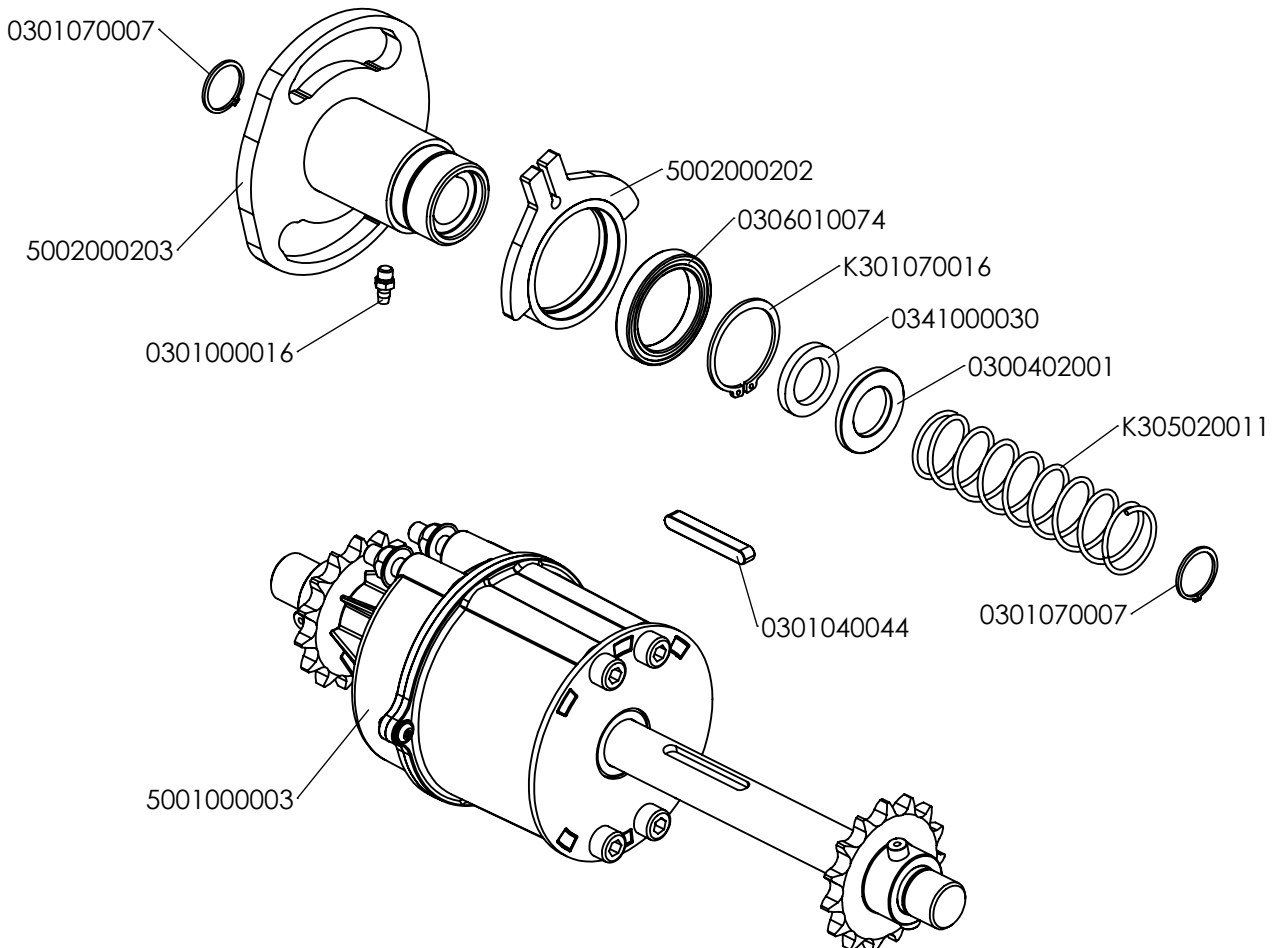

Pièces de rechange Spare parts list

500004****

**DEBROUSSAILLEUSE
GRASS CUTTER**

0340040002 : Bleu P301 / Blue P301
 0340040008 : Orange RAL2009
 0340040010 : Rouge RAL3001 / Red RAL3001

5002021312: Rouge RAL3001 / Red RAL3001
 5002025712: Bleu RAL5010 / Blue RAL5010

50_Guidon L sénior V3 Défaut

50_Roue L sénior V3 Défaut

50_Différentiel Lsénior V3_Défaut

5001000004_Part list

5001000003_Part list