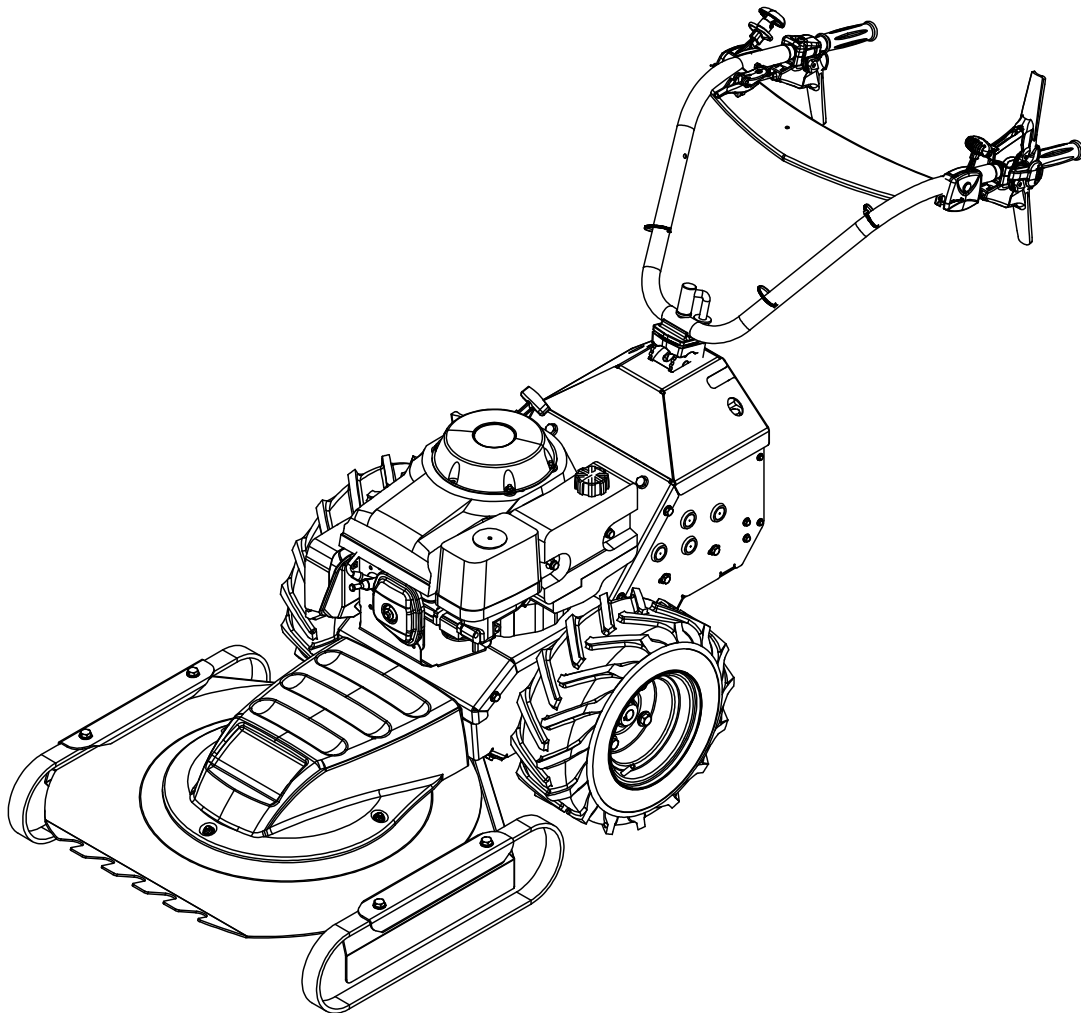

Pièces de rechange Spare parts list

500004****

**DEBROUSSAILLEUSE
GRASS CUTTER**

0340040002 : Bleu P301 / Blue P301
 0340040008 : Orange RAL2009
 0340040010 : Rouge RAL3001 / Red RAL3001

5002021312: Rouge RAL3001 / Red RAL3001
 5002025712: Bleu RAL5010 / Blue RAL5010