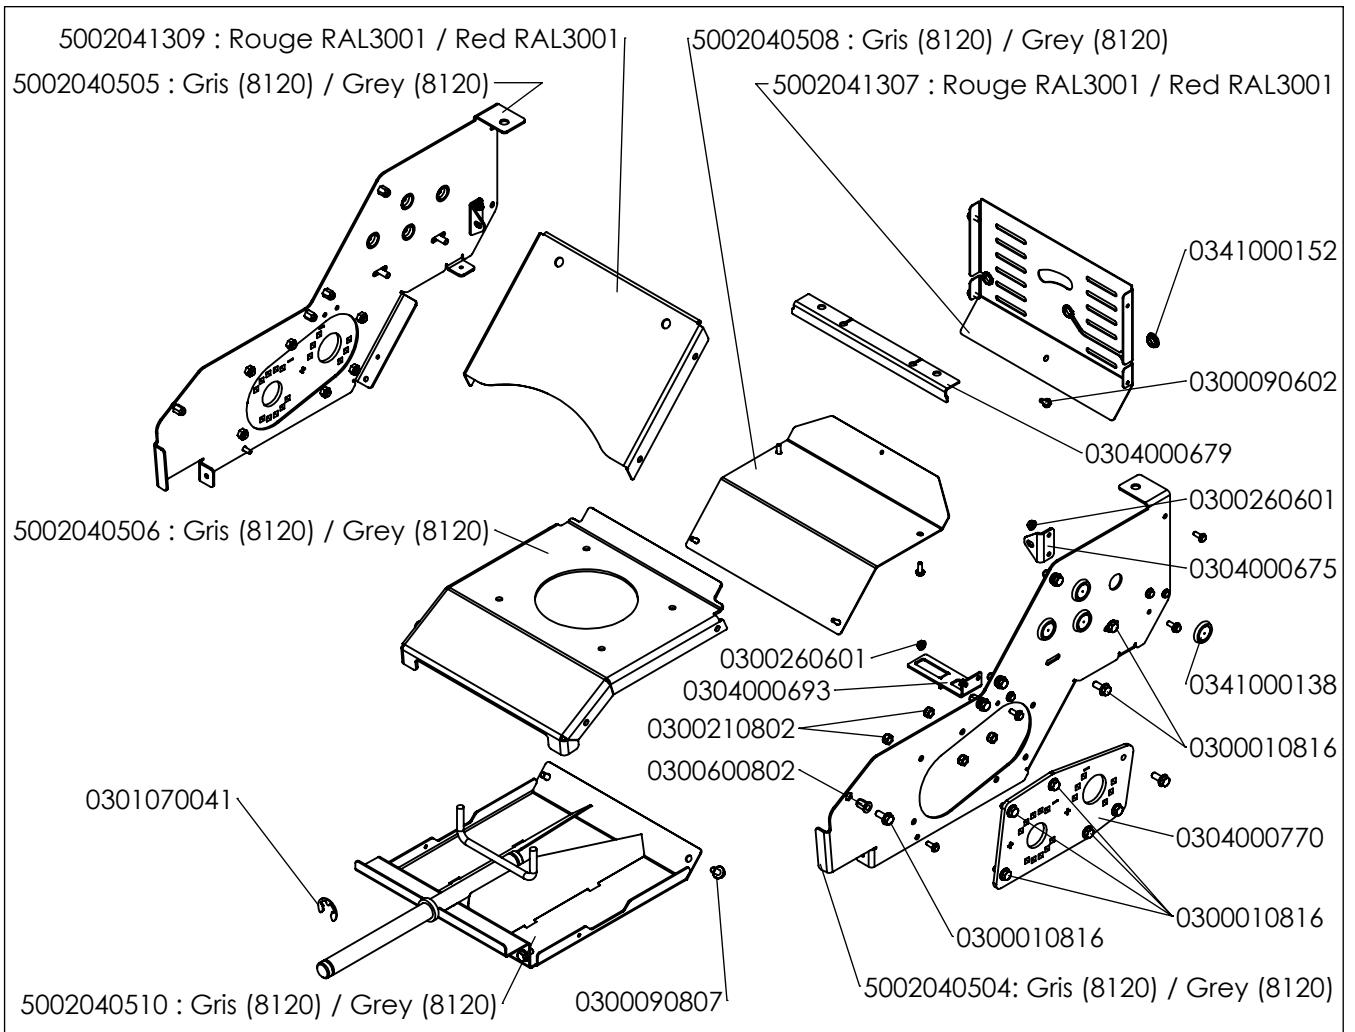

Pièces de rechange Spare parts list

500004****

**DEBROUSSAILLEUSE
GRASS CUTTER**

0340040002 : Bleu P301 / Blue P301
 0340040008 : Orange RAL2009
 0340040010 : Rouge RAL3001 / Red RAL3001

5002021312: Rouge RAL3001 / Red RAL3001
 5002025712: Bleu RAL5010 / Blue RAL5010

50_Guidon L sénior V3 Défaut

50_Roue L sénior V3 Défaut

50_Différentiel Lsénior V3_Défaut

5001000004_Part list

5001000003_Part list