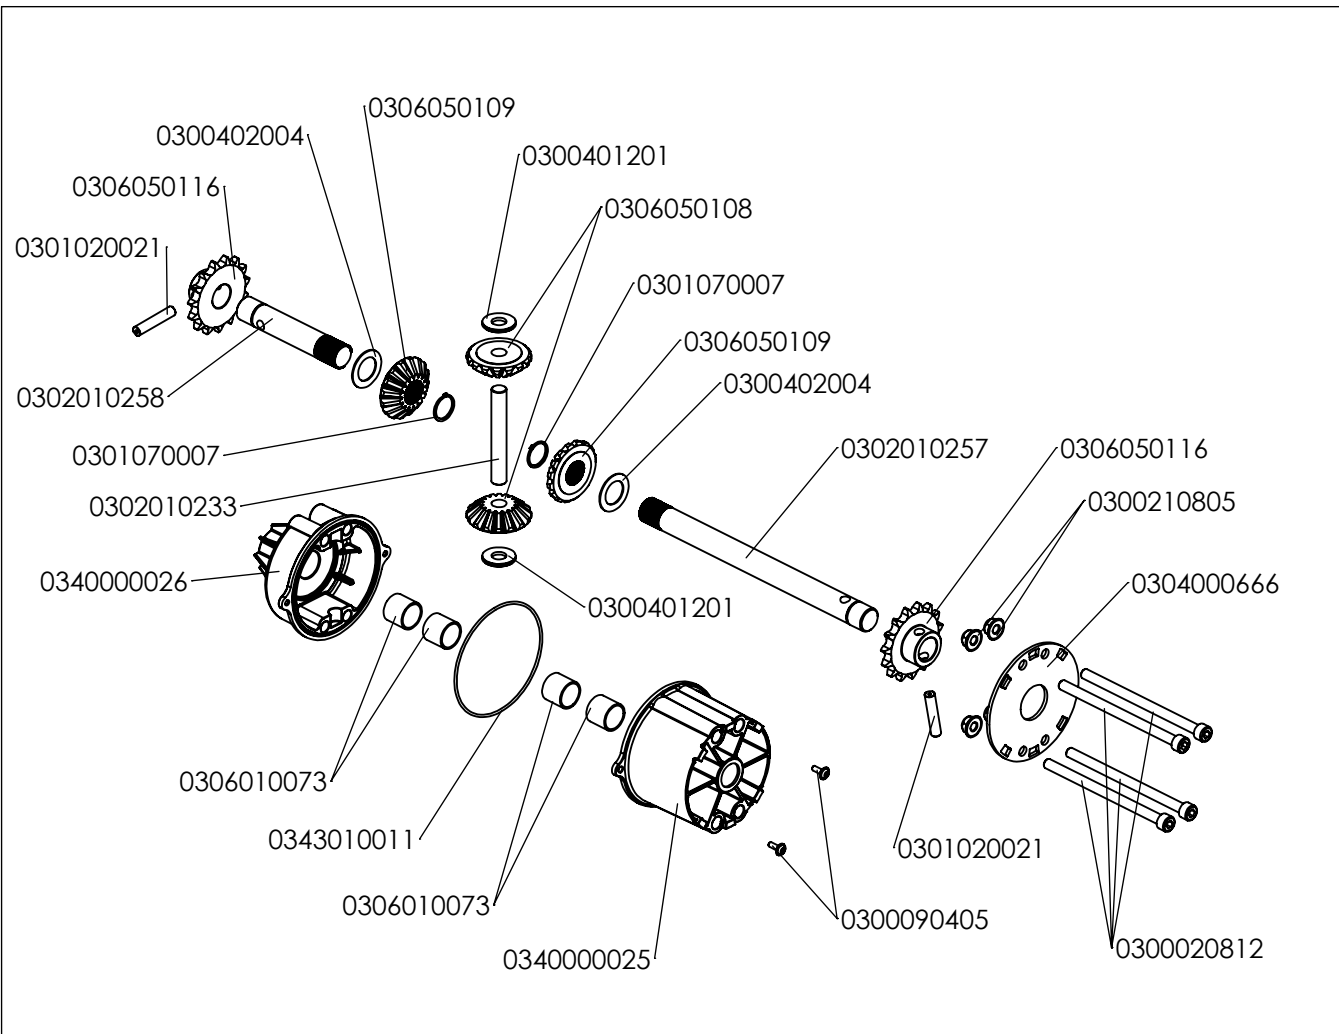

Pièces de rechange Spare parts list

500004****

**DEBROUSSAILLEUSE
GRASS CUTTER**

0340040002 : Bleu P301 / Blue P301
 0340040008 : Orange RAL2009
 0340040010 : Rouge RAL3001 / Red RAL3001

5002021312: Rouge RAL3001 / Red RAL3001
 5002025712: Bleu RAL5010 / Blue RAL5010

50_Guidon L sénior V3 Défaut

50_Roue L sénior V3 Défaut

50_Différentiel Lsénior V3_Défaut

5001000004_Part list

5001000003_Part list