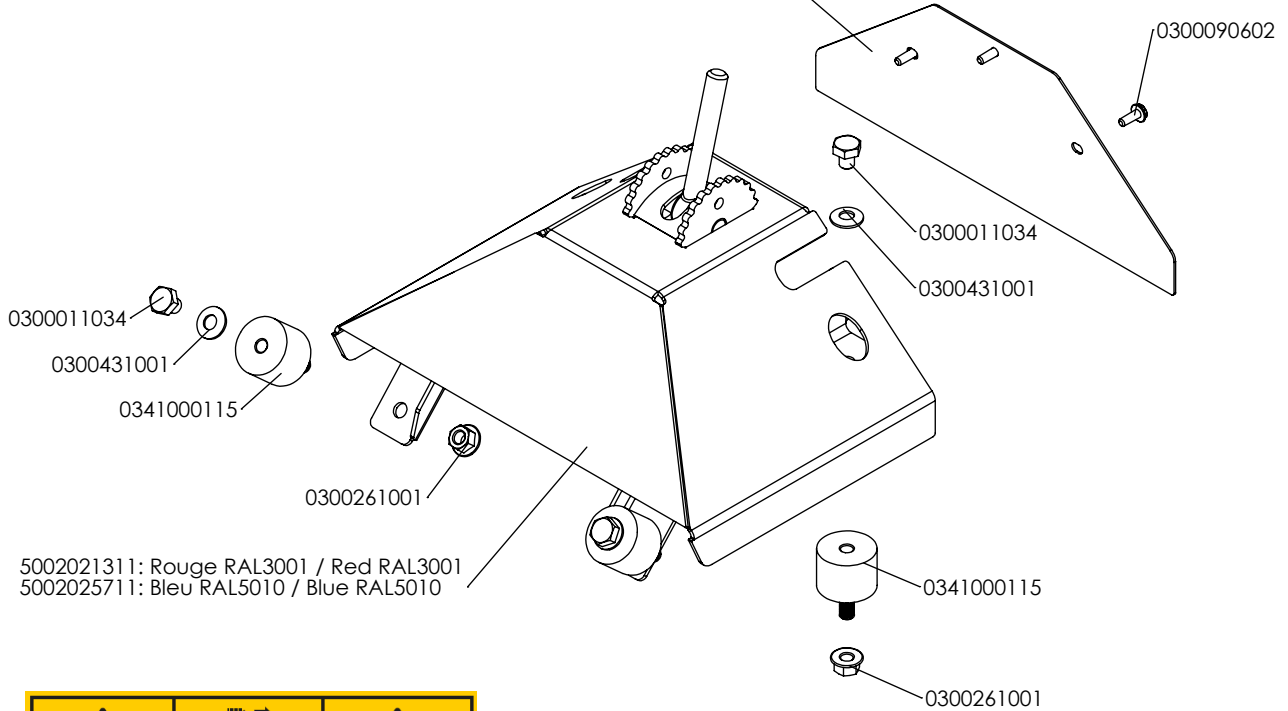

Pièces de rechange Spare parts list

500004****

**DEBROUSSAILLEUSE
GRASS CUTTER**

0340040002 : Bleu P301 / Blue P301
 0340040008 : Orange RAL2009
 0340040010 : Rouge RAL3001 / Red RAL3001

5002021312: Rouge RAL3001 / Red RAL3001
 5002025712: Bleu RAL5010 / Blue RAL5010

50_Guidon L sénior V3 Défaut

50_Roue L sénior V3 Défaut

50_Différentiel Lsénior V3_Défaut

5001000004_Part list

5001000003_Part list