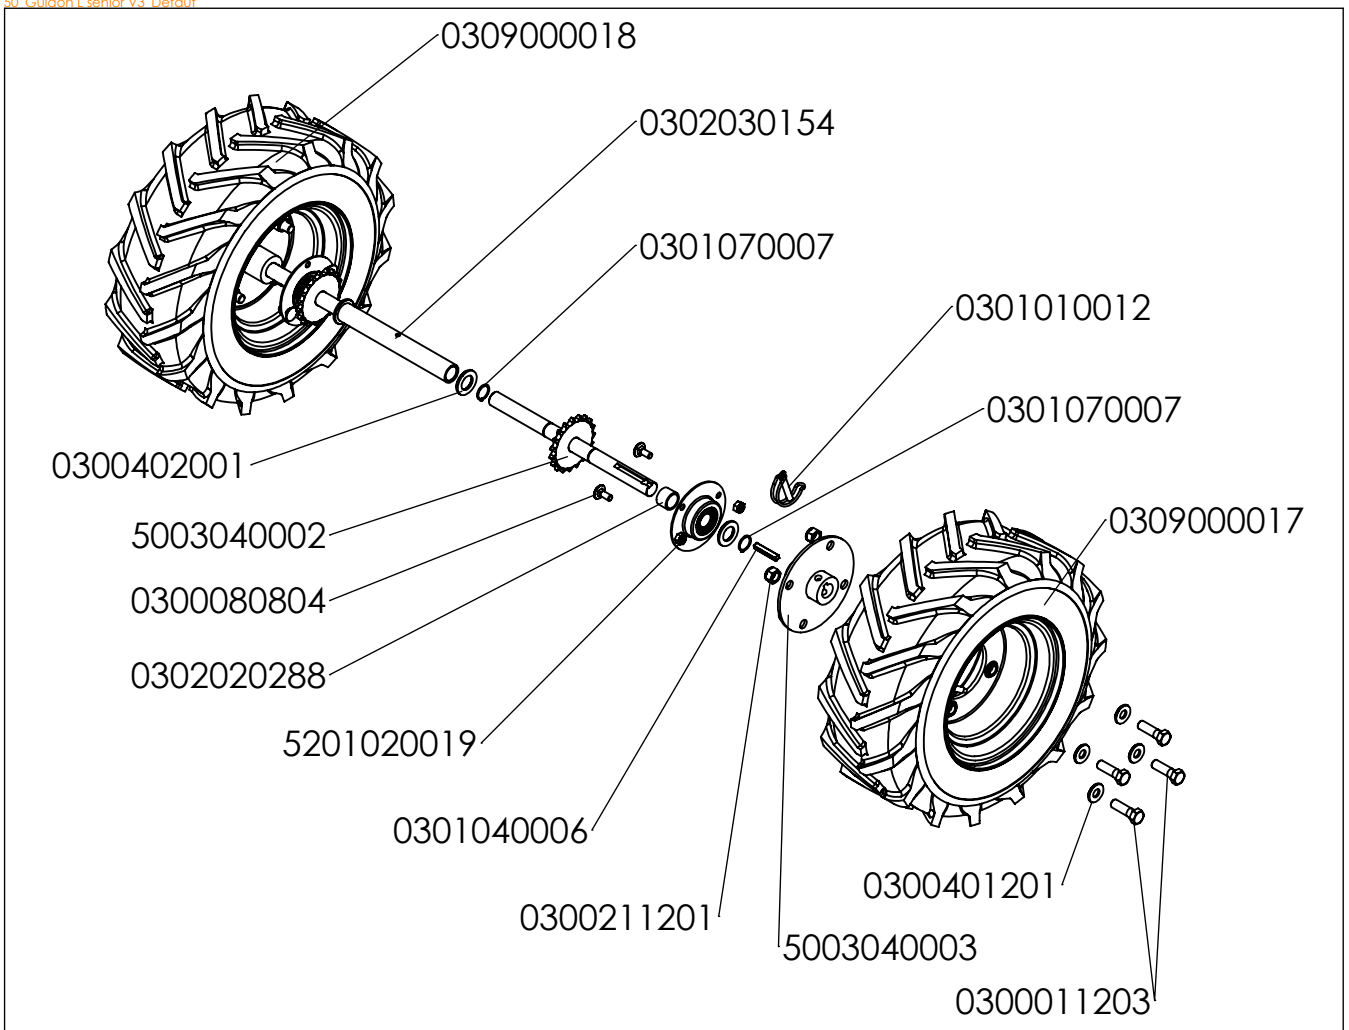

Pièces de rechange Spare parts list

500004****

**DEBROUSSAILLEUSE
GRASS CUTTER**

0340040002 : Bleu P301 / Blue P301
 0340040008 : Orange RAL2009
 0340040010 : Rouge RAL3001 / Red RAL3001

5002021312: Rouge RAL3001 / Red RAL3001
 5002025712: Bleu RAL5010 / Blue RAL5010

50_Guidon L sénior V3 Défaut

50_Roue L sénior V3 Défaut

50_Différentiel Lsénior V3_Défaut

5001000004_Part list

5001000003_Part list