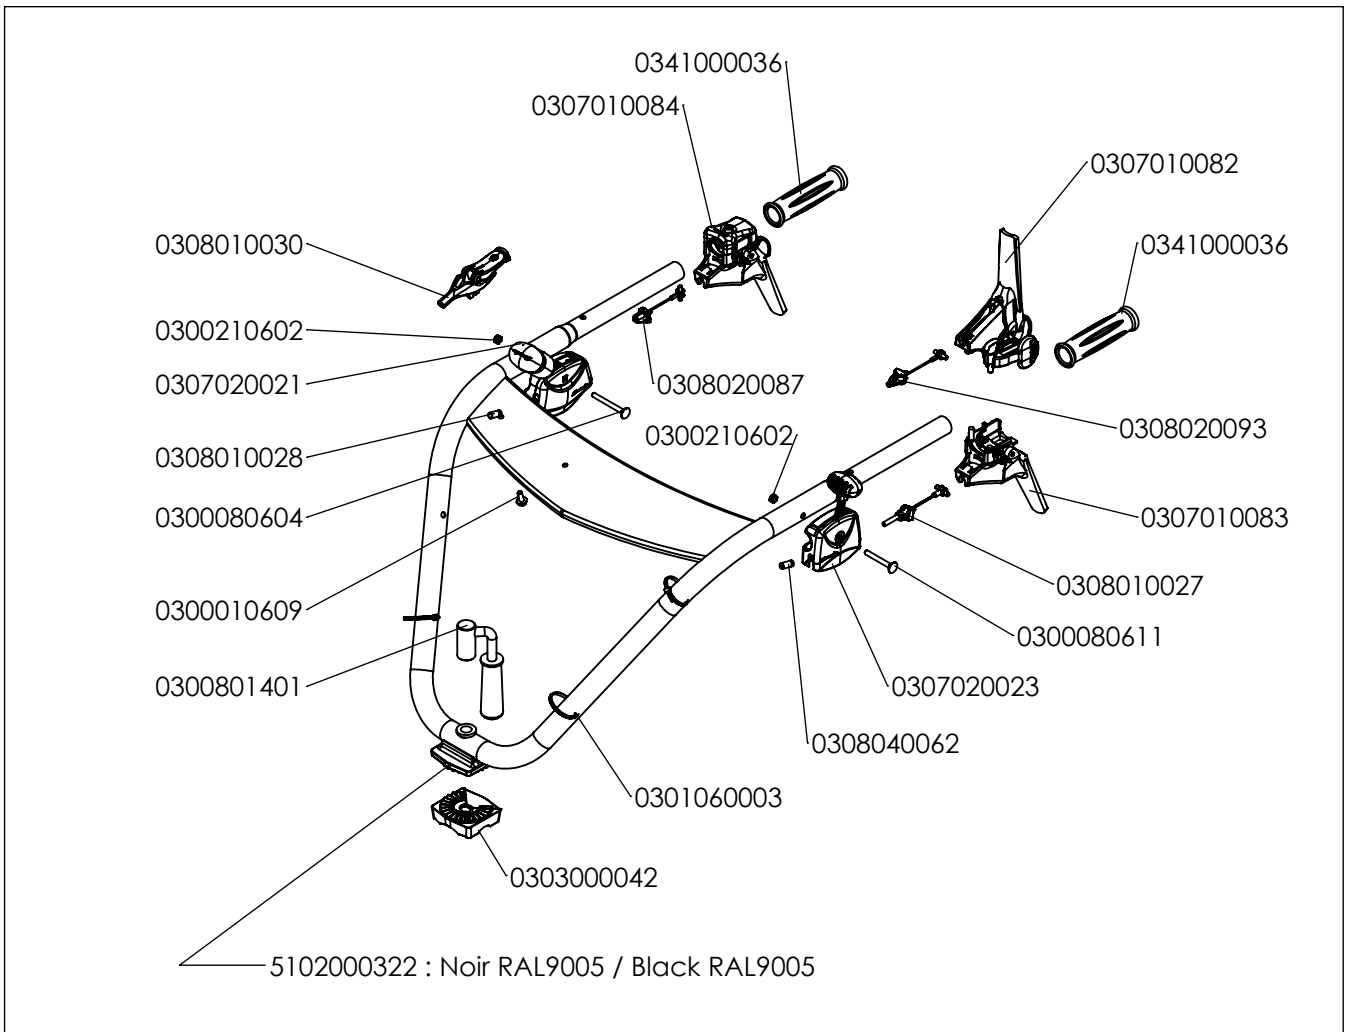

Pièces de rechange Spare parts list

500004****

**DEBROUSSAILLEUSE
GRASS CUTTER**

0340040002 : Bleu P301 / Blue P301
 0340040008 : Orange RAL2009
 0340040010 : Rouge RAL3001 / Red RAL3001

5002021312: Rouge RAL3001 / Red RAL3001
 5002025712: Bleu RAL5010 / Blue RAL5010

50_Guidon L sénior V3 Défaut

50_Roue L sénior V3 Défaut

50_Différentiel Lsénior V3_Défaut

5001000004_Part list

5001000003_Part list