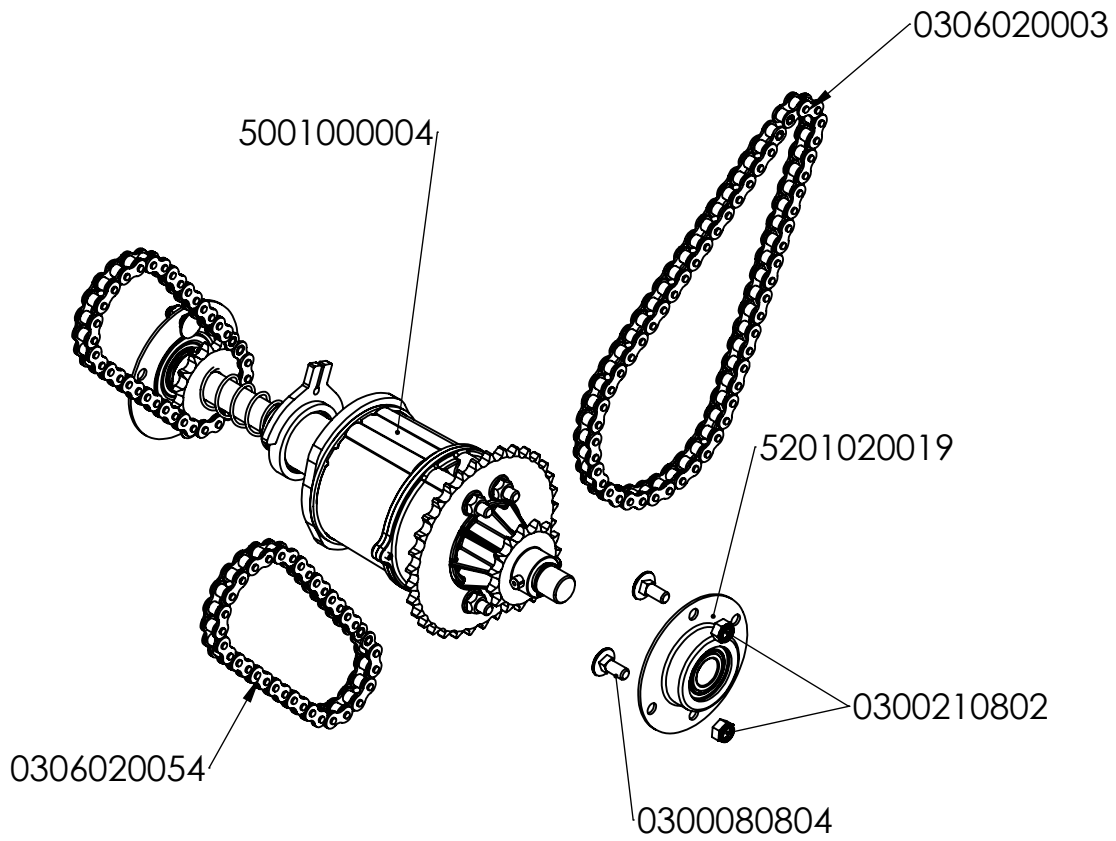

Pièces de rechange Spare parts list

500004****

**DEBROUSSAILLEUSE
GRASS CUTTER**

0340040002 : Bleu P301 / Blue P301
 0340040008 : Orange RAL2009
 0340040010 : Rouge RAL3001 / Red RAL3001

5002021312: Rouge RAL3001 / Red RAL3001
 5002025712: Bleu RAL5010 / Blue RAL5010

50_Guidon L sénior V3 Défaut

50_Roue L sénior V3 Défaut

50_Différentiel Lsénior V3_Défaut

5001000004_Part list

5001000003_Part list