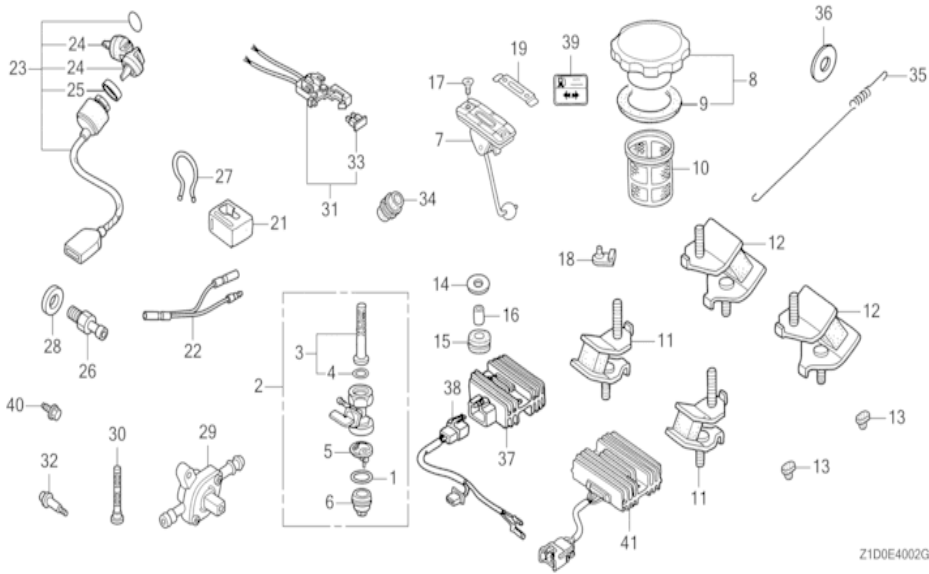

GX270T2(SWDH)

E-40-2 OTHER PARTS (3)

Z1D0E4002G

<u>Ссылка</u>	<u>Номер запасной части</u>	<u>Описание</u>	<u>GX270T2</u>	<u>Серийные номера</u>
037	31600-ZE2-861	RECTIFIER ASSY., REGULATOR (10A)	1	
038	32110-ZE2-860	HARNESS ASSY., SUB WIRE	1	
039	87565-735-J10	MARK, FUEL INDICATION	1	
040	90013-883-000	BOLT, FLANGE, 6X12 (CT200)	1