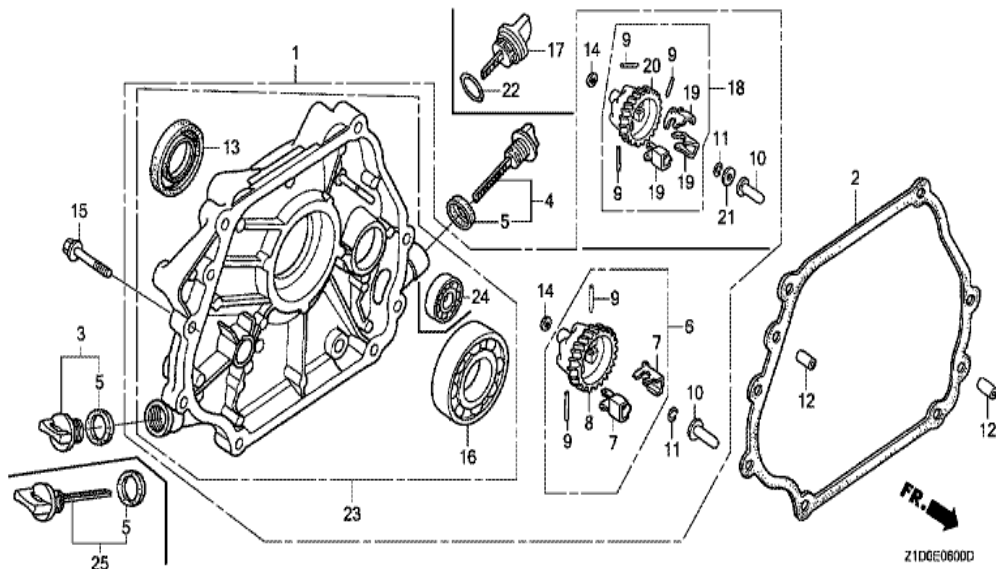

GX270T2(SWDH)

E-6 CRANKCASE COVER (1)

<u>Ссылка</u>	<u>Номер запасной части</u>	<u>Описание</u>	<u>GX270T2</u>	<u>Серийные номера</u>
001	11300-Z1D-000	COVER ASSY., CRANKCASE	1	
002	11381-Z5K-000	PACKING, CASE COVER	1	
003	15600-Z0T-820	CAP ASSY., OIL FILLER (BLACK)	1	
004	15600-Z1C-000	CAP ASSY., OIL FILLER	1	
005	15625-Z0T-800	PACKING, OIL FILLER CAP	2	
006	16510-ZE2-000	GOVERNOR ASSY.	1	
007	16511-ZE2-000	WEIGHT, GOVERNOR	2	
008	16512-ZE2-000	HOLDER, GOVERNOR WEIGHT	1	
009	16513-ZE2-000	PIN, GOVERNOR WEIGHT	2	
010	16531-Z0A-000	SLIDER, GOVERNOR	1	
011	90602-ZE1-000	CLIP, GOVERNOR HOLDER	1	
012	90701-HC4-000	DOWEL PIN, 8X12	2	
013	91201-Z1D-003	OIL SEAL, 30X46X8 (NOK ASIA)	1	
<u>Ссылка</u>	<u>Номер запасной части</u>	<u>Описание</u>	<u>GX270T2</u>	<u>Серийные номера</u>
014	94101-06800	WASHER, PLAIN, 6MM	1	
015	95701-0803500	BOLT, FLANGE, 8X35	7	
016	96100-6206000	BEARING, RADIAL BALL, 6206	1