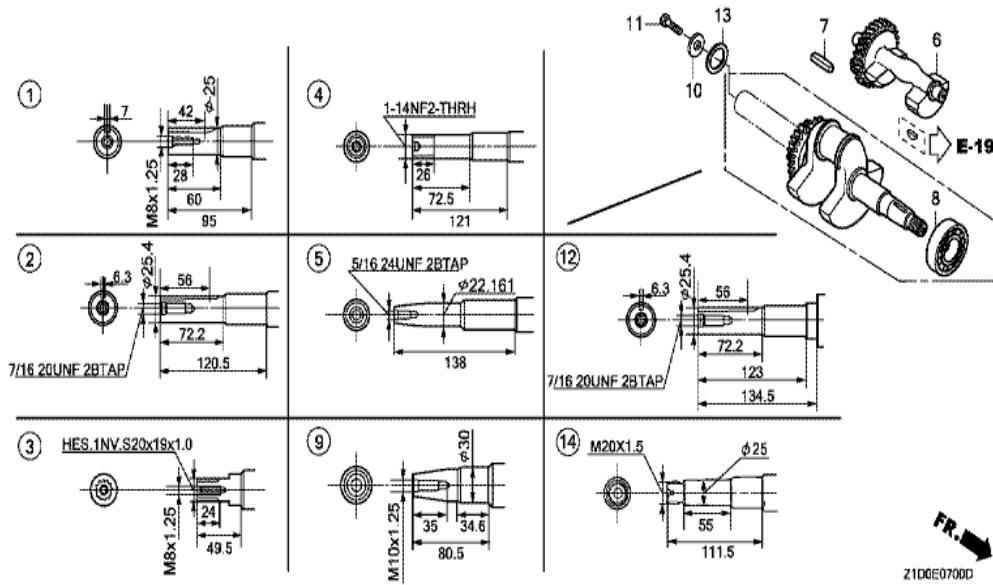

GX270T2(SWDH)

E-7 CRANKSHAFT

<u>Ссылка</u>	<u>Номер запасной части</u>	<u>Описание</u>	<u>GX270T2</u>	<u>Серийные номера</u>
001	13310-ZH9-010	CRANKSHAFT COMP.	1	
007	90741-805-000	KEY, 7X7X33	1	
007	90741-889-810	KEY, 7X7X33 (YELLOW) (O.S.)	(1)	
008	91001-ZH9-003	BEARING, RADIAL BALL (6206 SH)	1