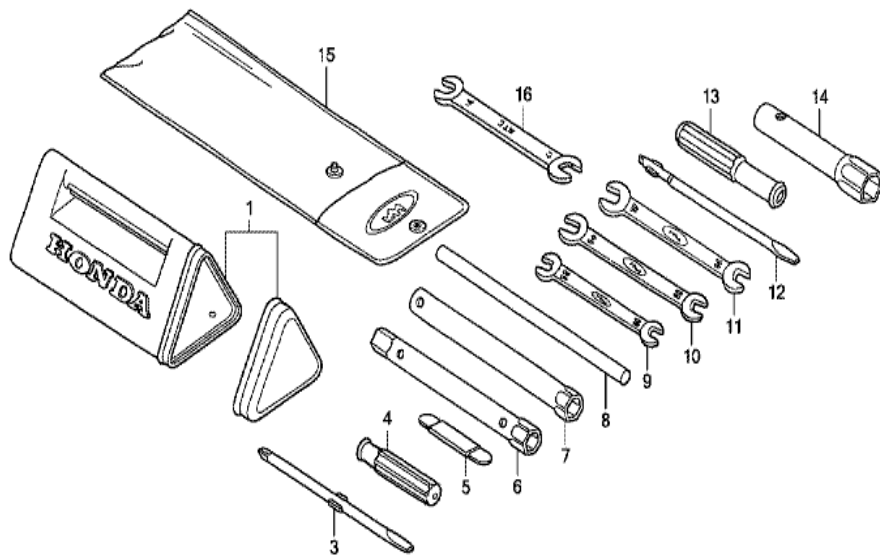

GX270T2(SWDH)

E-29 TOOL

Z1DGE2900B

<u>Ссылка</u>	<u>Номер запасной части</u>	<u>Описание</u>	<u>GX270T2</u>	<u>Серийные номера</u>
007	89216-Z0T-800	WRENCH, SPARK PLUG	1	
008	89219-805-000	HANDLE, BOX WRENCH	1	