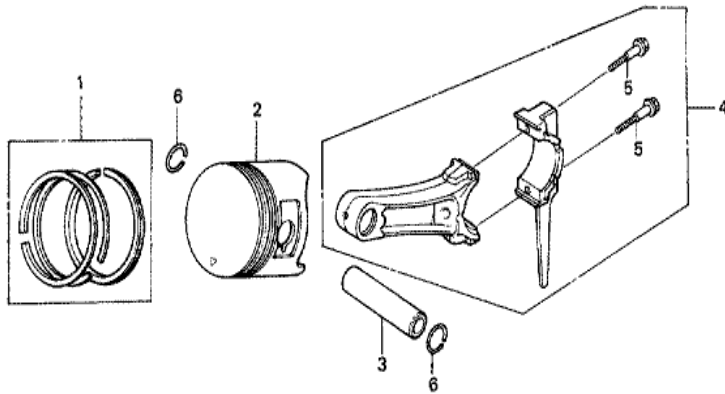

GX270T2(SWDH)

E-8 PISTON

Z1D0-E0800

<u>Ссылка</u>	<u>Номер запасной части</u>	<u>Описание</u>	<u>GX270T2</u>	<u>Серийные номера</u>
001	13010-Z5K-004	RING SET, PISTON (STD.) (TEIKOKU)	1	
001	13011-Z5K-004	RING SET, PISTON (0.25) (TEIKOKU)	(1)	
001	13012-Z5K-004	RING SET, PISTON (0.50) (TEIKOKU)	(1)	
001	13013-Z5K-004	RING SET, PISTON (0.75) (TEIKOKU)	(1)	
002	13101-Z1D-900	PISTON (STD.)	1	
002	13102-Z5K-000	PISTON (0.25)	(1)	
002	13103-Z5K-000	PISTON (0.50)	(1)	
002	13104-Z5K-000	PISTON (0.75)	(1)	
003	13111-Z5K-000	PIN, PISTON	1	
004	13200-Z1D-305	ROD ASSY., CONNECTING (0.25 UNDER SIZE)	(1)	
004	13200-Z1D-900	ROD ASSY., CONNECTING (STD.)	1	
005	90001-ZE8-000	BOLT, CONNECTING ROD	2	
006	90551-ZE1-000	CLIP, PISTON PIN, 18MM	2