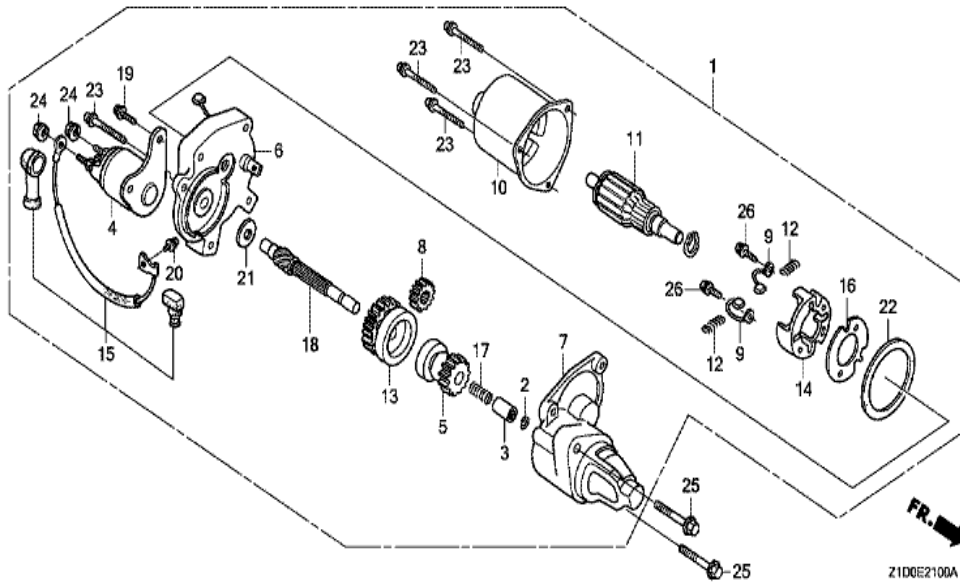

GX270T2(SWDH)

E-21 STARTER MOTOR (1)

Z1DGE2100A

<u>Ссылка</u>	<u>Номер запасной части</u>	<u>Описание</u>	<u>GX270T2</u>	<u>Серийные номера</u>
001	31200-ZH9-013	MOTOR ASSY., STARTER	1	
002	31201-ZA1-003	RING, SNAP	1	
003	31202-ZA1-003	COLLAR, CLUTCH STOP	1	
004	31204-ZA0-003	CONTACTOR ASSY.	1	
005	31207-ZH9-003	CLUTCH COMP., OVERRUNNING	1	
006	31211-ZE2-003	BRACKET, CENTER	1	
007	31212-ZE2-003	BRACKET, FR.	1	
008	31213-ZE2-003	GEAR, DRIVE PINION	1	
009	31215-ZE2-003	BRUSH	2	
010	31216-ZE2-003	YOKE COMP.	1	
011	31217-ZE2-003	ARMATURE COMP.	1	
012	31219-ZE2-003	SPRING, BRUSH RETURN	4	
013	31222-ZE3-791	GEAR, REDUCTION	1	
<u>Ссылка</u>	<u>Номер запасной части</u>	<u>Описание</u>	<u>GX270T2</u>	<u>Серийные номера</u>
014	31231-ZE2-003	HOLDER, BRUSH	1	
015	31232-ZE3-003	WIRE, WATER COVER	1	
016	31233-ZE2-003	INSULATOR	1	
017	31244-ZH9-003	SPRING	1	
018	31245-ZH9-003	SHAFT	1	
019	90007-ZE2-003	BOLT-WASHER, 5X14	2	
020	90110-ZE2-003	SCREW-WASHER, 4X6	1	
021	90403-ZH9-003	WASHER, SK	1	
022	91601-ZE2-003	PACKING	1	
023	93892-0503218	SCREW-WASHER, 5X32	4	
024	94070-06080	NUT-WASHER, 6MM	2	
025	95701-0804000	BOLT, FLANGE, 8X40	2	
026	31219-ZE3-003	SCREW-WASHER, 4X14	2