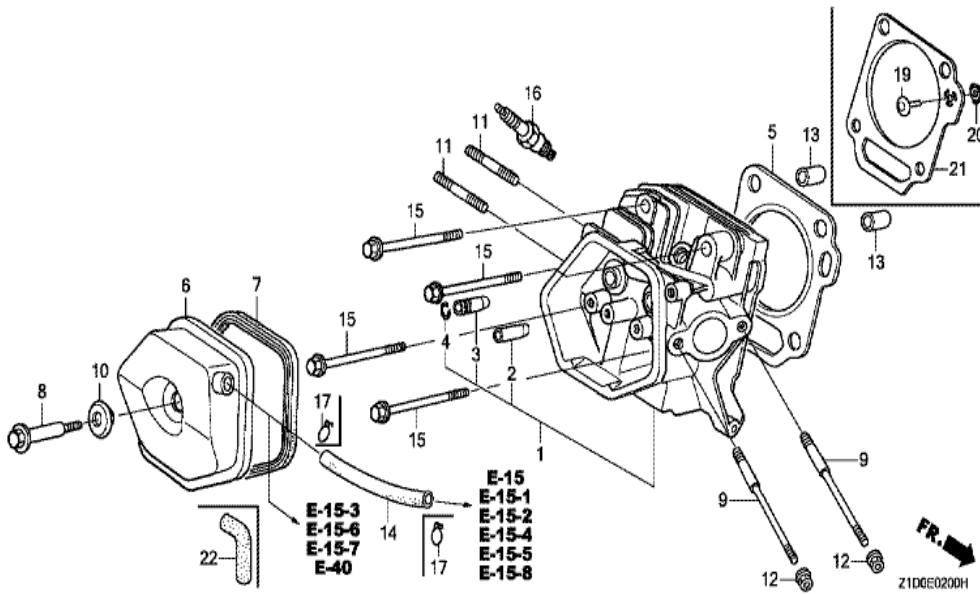

GX270T2(SWDH)

E-2 CYLINDER HEAD

<u>Ссылка</u>	<u>Номер запасной части</u>	<u>Описание</u>	<u>GX270T2</u>	<u>Серийные номера</u>
001	12210-Z5K-415	HEAD COMP., CYLINDER	1	
002	12204-ZE2-306	GUIDE, IN. VALVE (O.S.)	1	
003	12205-ZE2-305	GUIDE, EX. VALVE (O.S.)	1	
004	12216-ZE2-300	CLIP, VALVE GUIDE	1	
005	12251-Z5K-003	GASKET, CYLINDER HEAD	1	
006	12310-ZE2-020	COVER COMP., HEAD	1	
007	12391-ZE2-020	PACKING, HEAD COVER	1	
008	90014-Z5T-000	BOLT, HEAD COVER	1	
009	90042-ZE2-000	BOLT, STUD, 8X123	2	
010	90441-ZE2-010	WASHER COMP., HEAD COVER	1	
011	92900-080320E	BOLT, STUD, 8X32	2	
013	94301-12200	DOWEL PIN, 12X20	2	
015	95701-1008000	BOLT, FLANGE, 10X80	4	
<u>Ссылка</u>	<u>Номер запасной части</u>	<u>Описание</u>	<u>GX270T2</u>	<u>Серийные номера</u>
016	98079-55846	PLUG, SPARK (BPR5ES) (NGK)	(1)	
016	98079-55855	PLUG, SPARK (W16EPR-U) (DENSO)	(1)	
016	98079-55876	PLUG, SPARK (BPR5ES) (NGK)	(1)	
016	98079-56876	PLUG, SPARK (BPR6ES) (NGK)	1	
022	15721-Z1D-H00	TUBE, BREATHER	1