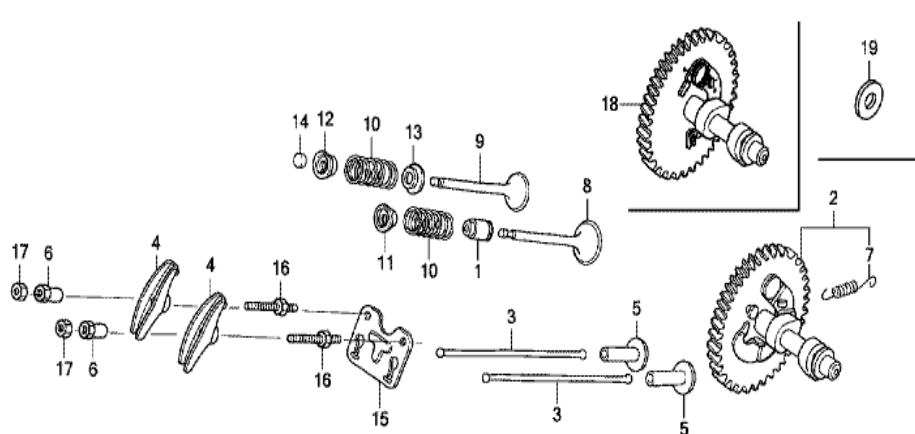

GX270T2(SWDH)

E-8 PISTON

Z1D0-E0800

<u>Ссылка</u>	<u>Номер запасной части</u>	<u>Описание</u>	<u>GX270T2</u>	<u>Серийные номера</u>
001	13010-Z5K-004	RING SET, PISTON (STD.) (TEIKOKU)	1	
001	13011-Z5K-004	RING SET, PISTON (0.25) (TEIKOKU)	(1)	
001	13012-Z5K-004	RING SET, PISTON (0.50) (TEIKOKU)	(1)	
001	13013-Z5K-004	RING SET, PISTON (0.75) (TEIKOKU)	(1)	
002	13101-Z1D-900	PISTON (STD.)	1	
002	13102-Z5K-000	PISTON (0.25)	(1)	
002	13103-Z5K-000	PISTON (0.50)	(1)	
002	13104-Z5K-000	PISTON (0.75)	(1)	
003	13111-Z5K-000	PIN, PISTON	1	
004	13200-Z1D-305	ROD ASSY., CONNECTING (0.25 UNDER SIZE)	(1)	
004	13200-Z1D-900	ROD ASSY., CONNECTING (STD.)	1	
005	90001-ZE8-000	BOLT, CONNECTING ROD	2	
006	90551-ZE1-000	CLIP, PISTON PIN, 18MM	2	

GX270T2(SWDH)

E-9 CAMSHAFT

FR. →  
Z1DGE0900B

<u>Ссылка</u>	<u>Номер запасной части</u>	<u>Описание</u>	<u>GX270T2</u>	<u>Серийные номера</u>
001	12209-ZE8-003	SEAL, VALVE STEM	1	
003	14410-Z1D-000	ROD, PUSH	2	
004	14431-ZE2-010	ARM, VALVE ROCKER	2	
005	14441-ZE2-000	LIFTER, VALVE	2	
006	14451-Z4M-000	PIVOT, ROCKER ARM	2	
008	14711-Z5K-900	VALVE, IN.	1	
009	14721-Z5K-900	VALVE, EX.	1	
010	14751-Z1C-000	SPRING, VALVE	2	
012	14771-Z8S-000	RETAINER, IN. VALVE SPRING	1	
013	14775-ZE2-010	SEAT, VALVE SPRING	1	
015	14791-Z1D-000	GUIDE, PUSH ROD	1	
016	90012-ZE0-010	BOLT, PIVOT, 8MM	2	
017	90206-ZE1-000	NUT, PIVOT ADJUSTING	2	
<u>Ссылка</u>	<u>Номер запасной части</u>	<u>Описание</u>	<u>GX270T2</u>	<u>Серийные номера</u>
018	14100-Z5K-910	CAMSHAFT COMP. (STD.) (PRESS FIT CAM)	1	