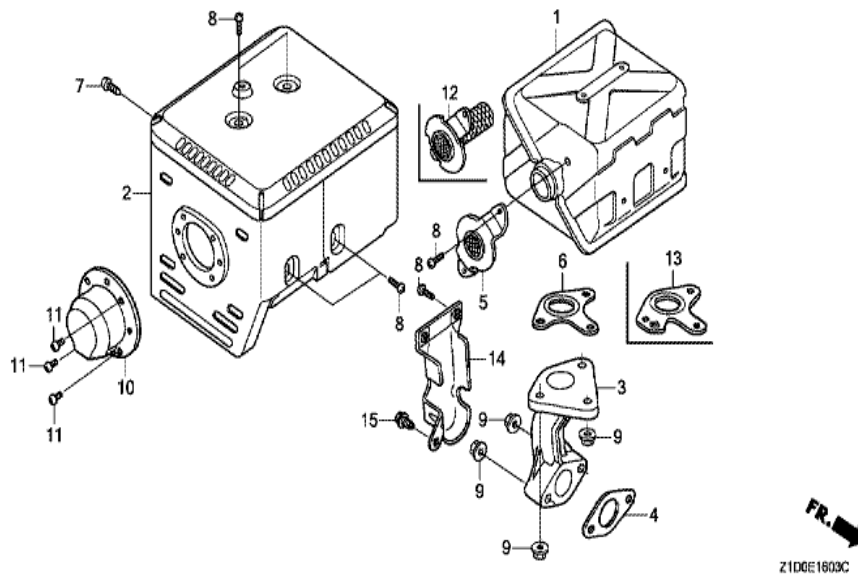

GX270T2(SWDH)

E-16-3 MUFFLER (4)

<u>Ссылка</u>	<u>Номер запасной части</u>	<u>Описание</u>	<u>GX270T2</u>	<u>Серийные номера</u>
001	18310-Z5K-010	MUFFLER COMP.	1	
002	18320-Z5K-000	PROTECTOR COMP., MUFFLER	1	
003	18331-Z5T-000	PIPE, EX.	1	
004	18333-Z1C-801	GASKET, EX. PIPE	1	
005	18336-ZE3-000	FLANGE COMP., BAFFLE	1	
006	18381-Z1C-801	GASKET, MUFFLER (THAI LEAKLESS)	1	
006	18381-ZE2-801	GASKET, MUFFLER (NIPPON LEAKLESS)	1	
007	90006-ZE2-000	SCREW, TAPPING, 6X10	1	
008	90050-ZE1-000	SCREW, TAPPING, 5X8	8	
009	94050-08000	NUT, FLANGE, 8MM	5	
010	18331-ZE3-811	CAP, MUFFLER	1	
011	90055-ZE1-000	SCREW, TAPPING, 4X6	3	
012	18350-Z5T-800	ARRESTER COMP., SPARK	(1)	
<u>Ссылка</u>	<u>Номер запасной части</u>	<u>Описание</u>	<u>GX270T2</u>	<u>Серийные номера</u>
013	18381-ZE2-W10	GASKET, MUFFLER (ARRESTER) (NIPPON LEAKL	(1)