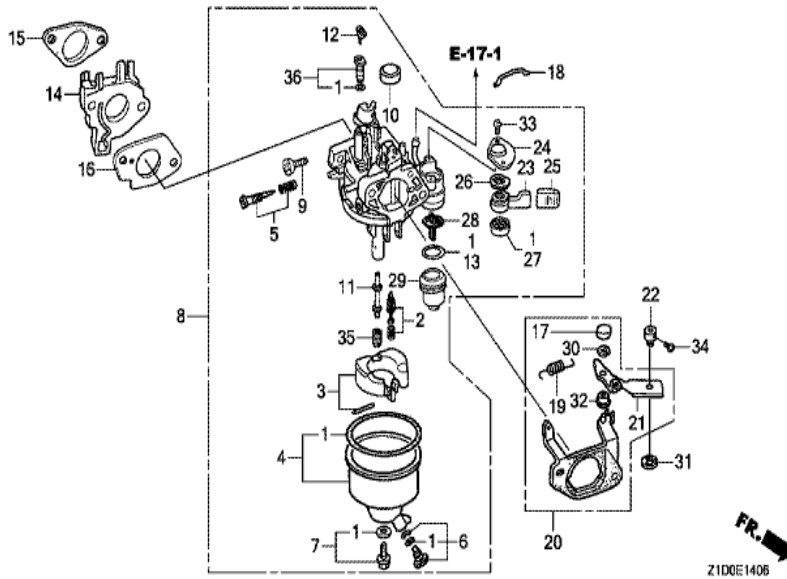

GX270T2(SWDH)

E-14-6 CARBURETOR (7)

<u>Ссылка</u>	<u>Номер запасной части</u>	<u>Описание</u>	<u>GX270T2</u>	<u>Серийные номера</u>
001	16010-ZE2-A20	GASKET SET	1	
002	16011-ZA0-931	VALVE SET, FLOAT	1	
003	16013-Z1C-003	FLOAT SET	1	
004	16015-Z1C-H61	CHAMBER SET, FLOAT	1	
005	16016-ZE0-005	SCREW SET, PILOT	1	
006	16024-ZH7-A20	SCREW SET, DRAIN	1	
007	16028-Z5T-901	SCREW SET	1	
008	16100-Z1D-H01	CARBURETOR ASSY. (BE17D A)	1	
009	16124-ZE0-005	SCREW, THROTTLE STOP	1	
010	16148-141-881	CAP, CHOKE DUST	1	
011	16166-Z1D-H11	NOZZLE, MAIN	1	
012	16172-ZE3-W10	COLLAR, SETTING	1	
013	16173-001-004	O-RING	1	
<u>Ссылка</u>	<u>Номер запасной части</u>	<u>Описание</u>	<u>GX270T2</u>	<u>Серийные номера</u>
014	16211-ZE2-010	INSULATOR, CARBURETOR	1	
015	16212-Z5K-000	PACKING, INSULATOR	1	
016	16221-Z5K-000	PACKING, CARBURETOR	1	
017	16252-ZA1-010	CAP, CHOKE LEVER	1	
018	16264-ZE2-780	ROD, CHOKE	1	
019	16562-896-000	SPRING, THROTTLE RETURN	1	
020	16590-ZE2-772	STAY ASSY., CHOKE CONTROL (REMOTE)	1	
021	16610-ZE2-780	LEVER, CHOKE	1	
022	16617-ZE3-H00	HOLDER, WIRE	1	
023	16953-ZE1-712	LEVER, COCK	1	
024	16954-ZE1-812	PLATE, LEVER SETTING	1	
025	16955-ZE2-H21	CAP, LEVER	1	
026	16956-ZE1-811	SPRING, COCK LEVER	1	
027	16957-ZE1-812	PACKING, FUEL COCK	1	
028	16959-Z5T-901	FILTER, CUP	1	
029	16967-ZE0-811	CUP, FUEL STRAINER	1	
030	38689-680-960	E-RING, 4MM	1	
031	90605-230-000	CIRCLIP, 5MM	1	
032	91502-ZA0-310	BUSH, CHOKE LEVER	1	
033	93500-030061H	SCREW, PAN, 3X6	2	
034	93500-040060H	SCREW, PAN, 4X6	1	
035	99101-ZH80800	JET, MAIN, #80	1	
035	99101-ZH80820	JET, MAIN, #82	1	
035	99101-ZH80850	JET, MAIN, #85	1	