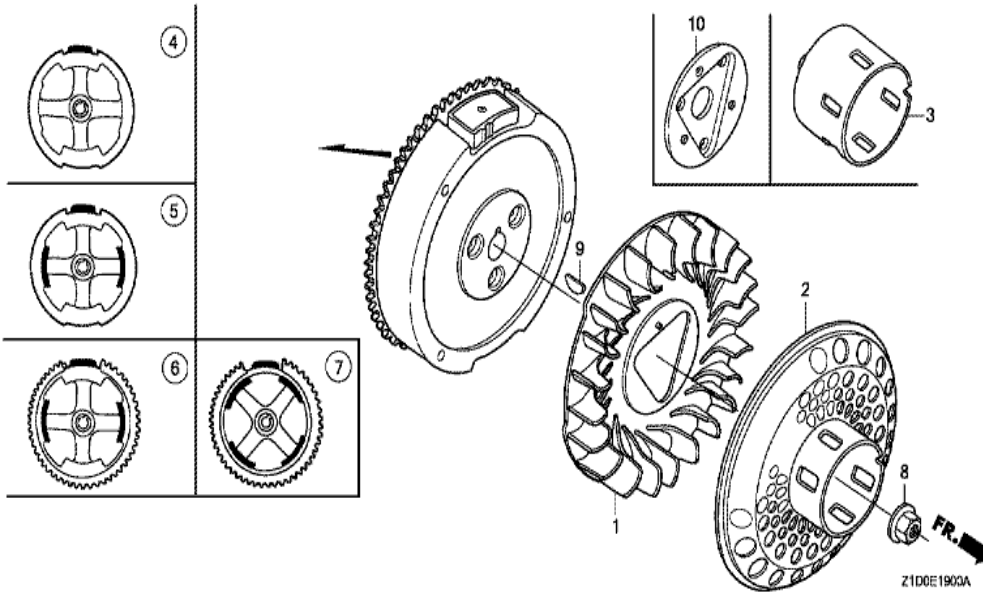

GX270T2(SWDH)

E-19 FLYWHEEL

<u>Ссылка</u>	<u>Номер запасной части</u>	<u>Описание</u>	<u>GX270T2</u>	<u>Серийные номера</u>
001	19511-ZE2-000	FAN, COOLING	1	
003	28451-ZE2-W01	PULLEY, STARTER	1	
007	31110-Z5K-840	FLYWHEEL COMP. (SEL-4POLE)	1	
008	90201-ZE3-V00	NUT, SPECIAL, 16MM	1	
009	90741-ZE2-000	KEY, SPECIAL WOODRUFF, 25X18	1