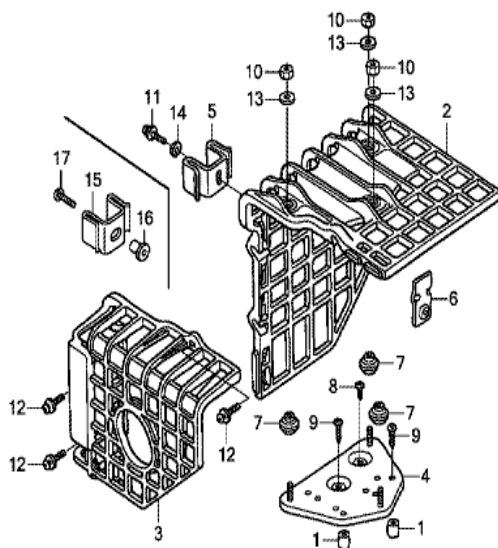

GX270T2(SWDH)

EOP-2 MUFFLER COVER

FR. →
Z1D0X02006

<u>Ссылка</u>	<u>Номер запасной части</u>	<u>Описание</u>	<u>GX270T2</u>	<u>Серийные номера</u>
001	17233-896-701	COLLAR, AIR CLEANER CASE	(2)	
002	18433-ZK9-W41	COVER COMP., MUFFLER	(1)	
003	18434-ZK9-W41	COVER COMP., RR. MUFFLER	(1)	
004	18436-ZH8-W41	BASE COMP., MUFFLER COVER	(1)	
007	18466-ZH8-W40	SPACER, MUFFLER COVER	(3)	
008	90050-ZE1-000	SCREW, TAPPING, 5X8	(1)	
009	90050-ZH8-W40	SCREW, TAPPING, 5X25	(2)	
010	90302-KF9-900	NUT, HEX., 5MM	(3)	
012	93891-0602007	SCREW-WASHER, 6X20	(3)	
013	94103-05700	WASHER, PLAIN, 5MM	(3)	
015	18437-Z5T-000	STAY, MUFFLER COVER	(1)	
016	19619-ZL8-300	COLLAR, FAN COVER	(1)	
017	90006-Z5T-000	SCREW, TAPPING, 6X25	(1)