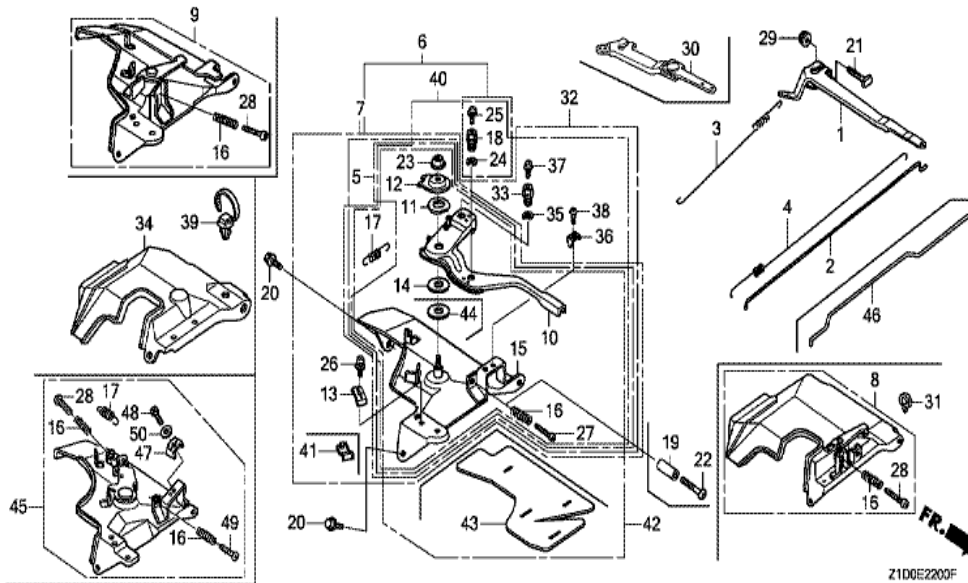

GX270T2(SWDH)

E-22 CONTROL (1)

<u>Ссылка</u>	<u>Номер запасной части</u>	<u>Описание</u>	<u>GX270T2</u>	<u>Серийные номера</u>
001	16551-ZE2-000	ARM, GOVERNOR	1	
003	16561-ZE2-000	SPRING, GOVERNOR (L=145.0MM) (WIRE DIAME	1	
004	16562-ZE2-000	SPRING, THROTTLE RETURN	1	
016	16584-883-300	SPRING, CONTROL ADJUSTING	2	
017	16592-883-310	SPRING, CABLE RETURN	1	
019	16599-ZG1-M10	COLLAR, STOPPER	(1)	
020	90013-883-000	BOLT, FLANGE, 6X12 (CT200)	2	
021	90015-Z5T-000	BOLT, GOVERNOR ARM	1	
022	90016-ZG9-N30	SCREW, RECESSED, 5X25	(1)	
028	93500-050350A	SCREW, PAN, 5X35	1	
029	94050-06000	NUT, FLANGE, 6MM	1	
045	16500-Z1D-H10	CONTROL ASSY.	1	
046	16555-ZE2-780	ROD, GOVERNOR	1	
<u>Ссылка</u>	<u>Номер запасной части</u>	<u>Описание</u>	<u>GX270T2</u>	<u>Серийные номера</u>
047	16617-ZE3-J10	HOLDER, CABLE	1	
048	92301-050220A	BOLT, RECESSED, 5X22	1	
049	93500-050320A	SCREW, PAN, 5X32	1	
050	94103-05000	WASHER, PLAIN, 5MM	1	