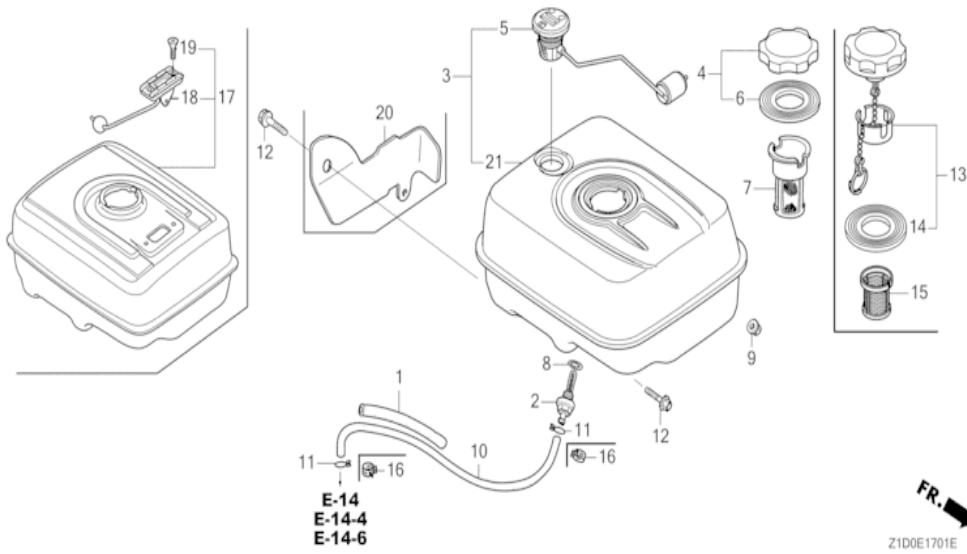

GX270T2(SWDH)

E-17-1 FUEL TANK (2)

<u>Ссылка</u>	<u>Номер запасной части</u>	<u>Описание</u>	<u>GX270T2</u>	<u>Серийные номера</u>
001	16854-ZH8-000	RUBBER, SUPPORTER (107MM)	1	
002	16955-ZE1-010	JOINT, FUEL TANK	1	
003	17500-Z5K-811ZA	TANK ASSY., FUEL *NH1*	1	2089263
005	17630-Z5K-003	GAUGE ASSY., FUEL	1	
008	91353-671-004	O-RING, 14MM (NOK)	1	
009	94050-08000	NUT, FLANGE, 8MM	2	
010	95001-4521040	TUBE, FUEL, 4.5X210 (95001-45001-60M)	1	
011	95002-02080	CLIP, TUBE (B8)	2	
012	95701-0802500	BOLT, FLANGE, 8X25	2	
013	17620-Z4H-910	CAP COMP., FUEL FILLER	1	2053152
014	17631-Z0T-801	PACKING, FUEL FILLER CAP (39X62X3) (RADI	1	
014	17631-Z1T-800	PACKING, FUEL FILLER CAP (39X62X3) (TOYO	1	
015	17672-Z4H-000	FILTER, FUEL	1	
<u>Ссылка</u>	<u>Номер запасной части</u>	<u>Описание</u>	<u>GX270T2</u>	<u>Серийные номера</u>
020	19718-ZE2-P50	COVER, SNOW PLATE	1	