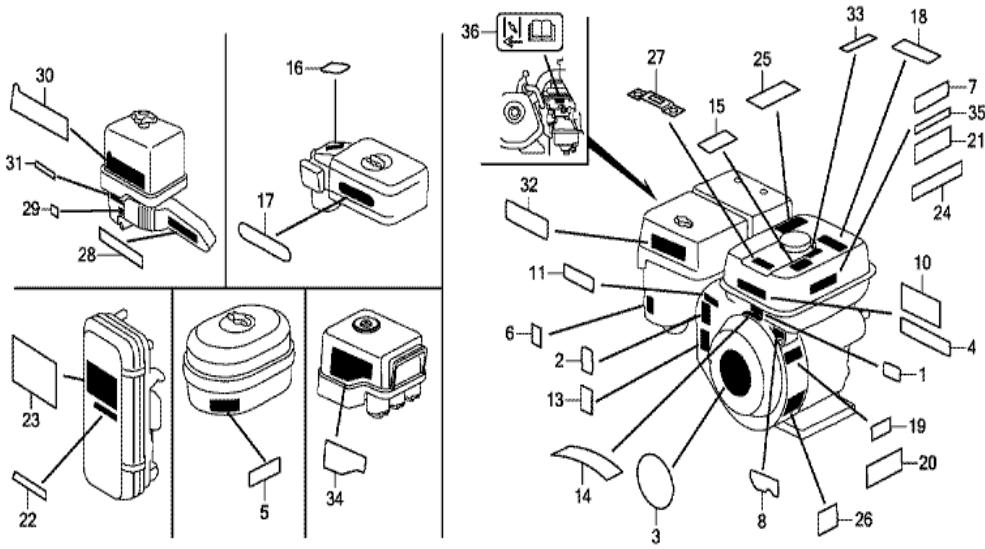

GX270T2(SWDH)

E-28 LABEL

Z1DGE2800M

<u>Ссылка</u>	<u>Номер запасной части</u>	<u>Описание</u>	<u>GX270T2</u>	<u>Серийные номера</u>
003	87521-Z5K-000	EMBLEM (GX270)	1	
013	87114-ZH7-000	LABEL, WARNING (NOT CERTIFIED FOR SALE)	1	
021	87520-ZH8-000	MARK A, COMBINATION (JAPANESE)	1	
025	87526-ZH8-000	MARK B, COMBINATION (JAPANESE)	1