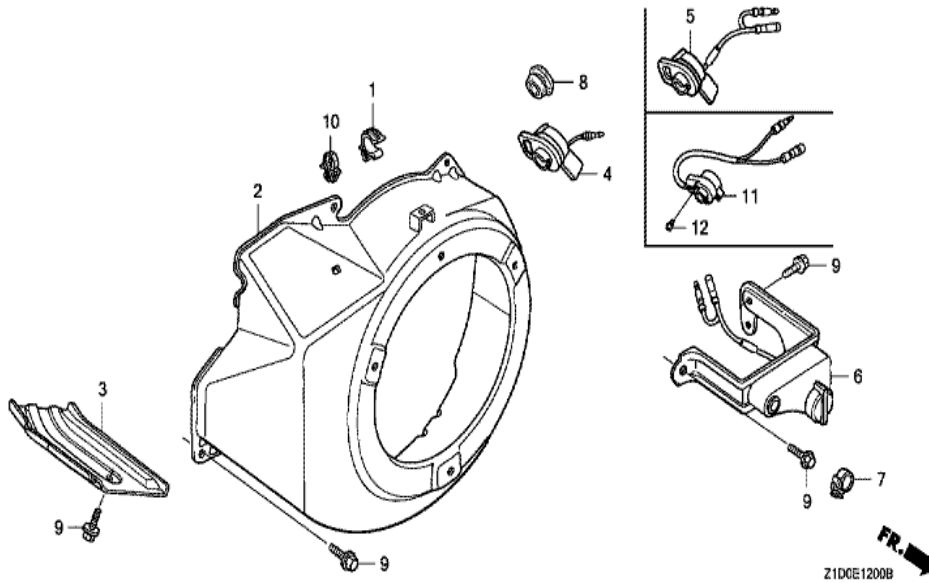

GX270T2(SWDH)

E-12 FAN COVER (1)

<u>Ссылка</u>	<u>Номер запасной части</u>	<u>Описание</u>	<u>GX270T2</u>	<u>Серийные номера</u>
001	16731-ZE2-003	CLIP, TUBE	1	
002	19610-Z5K-000ZA	COVER COMP., FAN *NH1*	1	
003	19631-Z5K-000	SHROUD	1	
008	81329-567-020	GROMMET, DRAIN HOLE	1	
009	90013-883-000	BOLT, FLANGE, 6X12 (CT200)	6