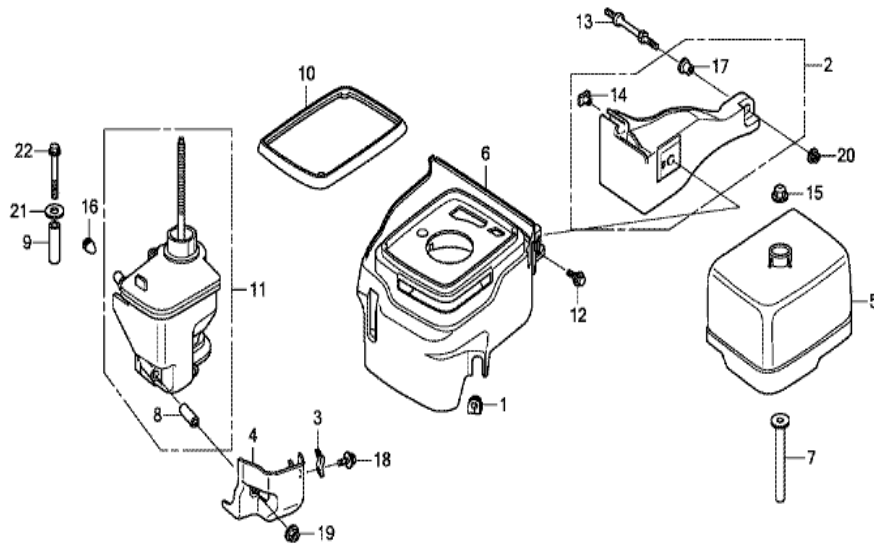

GX270T2(SWDH)

E-15-9 AIR CLEANER (10)

Z1DGE1509

<u>Ссылка</u>	<u>Номер запасной части</u>	<u>Описание</u>	<u>GX270T2</u>	<u>Серийные номера</u>
001	15532-KM1-000	GROMMET, OIL PIPE HOLDER	1	
002	16530-Z1D-H00	COVER COMP., GOVERNOR	1	
003	16582-889-U20	HOLDER, CONTROL CABLE	1	
004	16597-Z1D-H00	STAY COMP., WIRE HOLDER	1	
005	17231-Z5K-000	COVER, AIR CLEANER CASE	1	
006	17235-Z1D-H00	NOSE, SILENCER	1	
007	17238-Z1D-H00	COLLAR A, AIR CLEANER	1	
008	17238-ZE2-310	COLLAR, AIR CLEANER	2	
009	17239-Z1D-H00	COLLAR B, AIR CLEANER	1	
010	17252-Z1D-H00	SEAL, AIR CLEANER	1	
011	17410-Z1D-H01	ELBOW COMP., AIR CLEANER	1	
012	90002-Z1D-H00	BOLT, FLANGE, 6MM	1	
013	90043-Z1D-H00	BOLT, GOVERNOR COVER	1	
<u>Ссылка</u>	<u>Номер запасной части</u>	<u>Описание</u>	<u>GX270T2</u>	<u>Серийные номера</u>
014	90201-Z1D-300	NUT, SPECIAL, 6X7	1	
015	90202-Z1D-H00	NUT, FLANGE, 6MM	1	
016	90899-422-610	PLUG, CONE TYPE	1	
017	91501-Z1D-300	COLLAR, 6.5X6	1	
018	93892-0501000	SCREW-WASHER, 5X10	1	
019	94050-06000	NUT, FLANGE, 6MM	2	
020	94050-06070	NUT, FLANGE, 6MM	1	
021	94103-06000	WASHER, PLAIN, 6MM	1	
022	95701-0604508	BOLT, FLANGE, 6X45	1