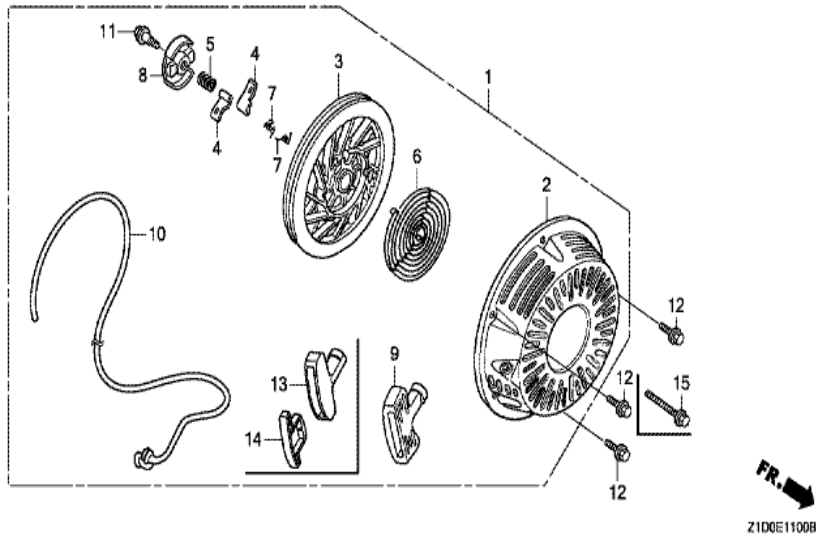

GX270T2(SWDH)

E-11 RECOIL STARTER (1)

<u>Ссылка</u>	<u>Номер запасной части</u>	<u>Описание</u>	<u>GX270T2</u>	<u>Серийные номера</u>
001	28400-Z5K-013ZB	STARTER ASSY., RECOIL *NH1*	1	
002	28410-ZE2-W01ZB	CASE COMP., RECOIL STARTER *NH1 *	1	
003	28421-ZE2-W01	PULLEY, RECOIL STARTER	1	
004	28422-ZE2-W01	RATCHET, STARTER	2	
005	28441-ZE2-W01	SPRING, FRICTION	1	
006	28442-ZE2-W01	SPRING, STARTER RETURN	1	
007	28443-ZE2-W01	SPRING, RATCHET	2	
008	28444-ZE2-W01	RETAINER, SPRING	1	
010	28462-ZE2-W11	ROPE, RECOIL STARTER	1	
011	90004-ZE2-W01	SCREW, CENTER	1	
012	95701-0601000	BOLT, FLANGE, 6X10	3	
013	28461-Z5T-003	GRIP, STARTER	1	
014	28463-Z5T-013	GRIP, REINFORCEMENT	1	