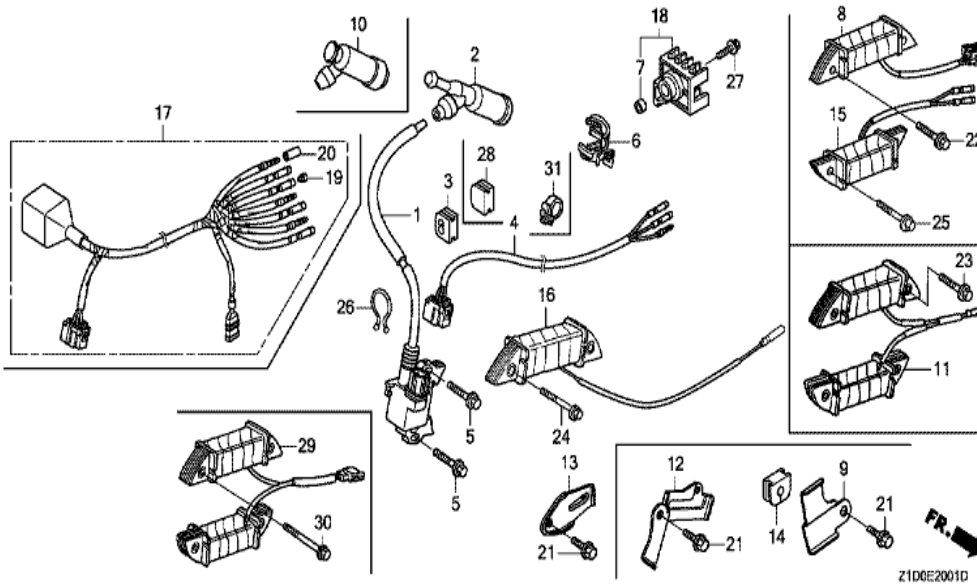

GX270T2(SWDH)

E-20-1 IGNITION COIL (2)

<u>Ссылка</u>	<u>Номер запасной части</u>	<u>Описание</u>	<u>GX270T2</u>	<u>Серийные номера</u>
001	30500-Z5K-003	COIL ASSY., IGNITION	1	
002	30700-Z1C-813	CAP ASSY., NOISE SUPPRESSOR (NGK Y-EZD)	1	
003	31512-ZE2-000	GROMMET, CORD	1	
004	32110-Z5K-800	HARNESS ASSY., ENGINE WIRE	1	
005	90015-883-000	BOLT, FLANGE, 6X28 (CT200)	2	
013	31511-ZE2-000	CLAMPER, CORD	1	
021	90013-883-000	BOLT, FLANGE, 6X12 (CT200)	1	
029	31630-ZE2-861	COIL ASSY., CHARGE (10A)	1	
030	90017-883-000	BOLT, FLANGE, 6X32 (CT200)	4