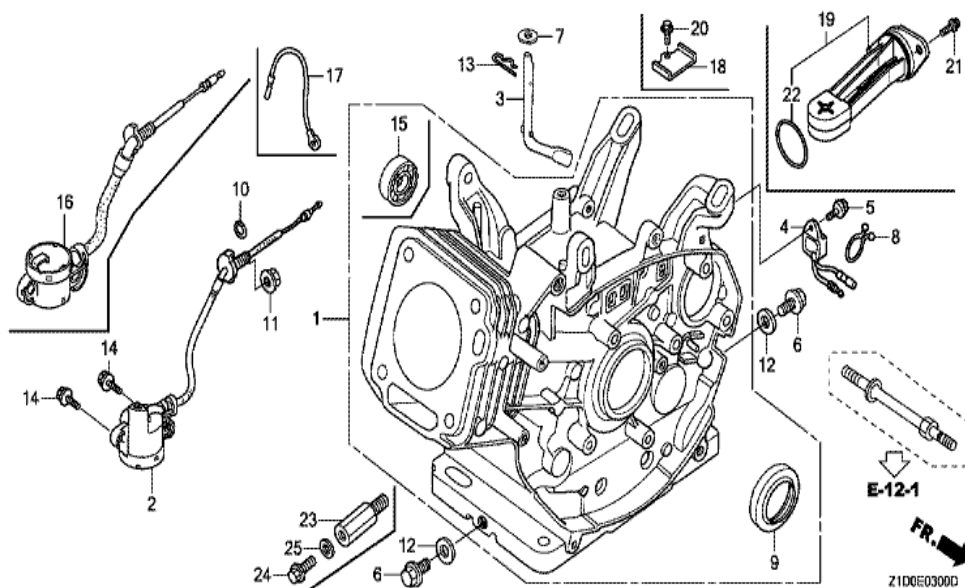

GX270T2(SWDH)

E-3 CYLINDER BARREL

<u>Ссылка</u>	<u>Номер запасной части</u>	<u>Описание</u>	<u>GX270T2</u>	<u>Серийные номера</u>
001	12000-Z5K-408	BARREL ASSY., CYLINDER	1	
003	16541-ZE2-010	SHAFT, GOVERNOR ARM	1	
006	90131-883-000	BOLT, DRAIN PLUG, 12X15	1	
007	90446-KE1-000	WASHER, 8.2X17X0.8	1	
009	91201-Z1D-003	OIL SEAL, 30X46X8 (NOK ASIA)	1	
009	91201-Z7B-003	OIL SEAL, 30X46X8	1	
012	94109-12000	WASHER, DRAIN PLUG, 12MM	2	
013	94251-10000	PIN, LOCK, 10MM	1	
023	19526-ZE3-H60	EXTENSION, OIL DRAIN	1	
024	90131-ZE1-000	BOLT, DRAIN PLUG	1	
025	90601-ZE1-000	WASHER, DRAIN PLUG, 10.2MM	1