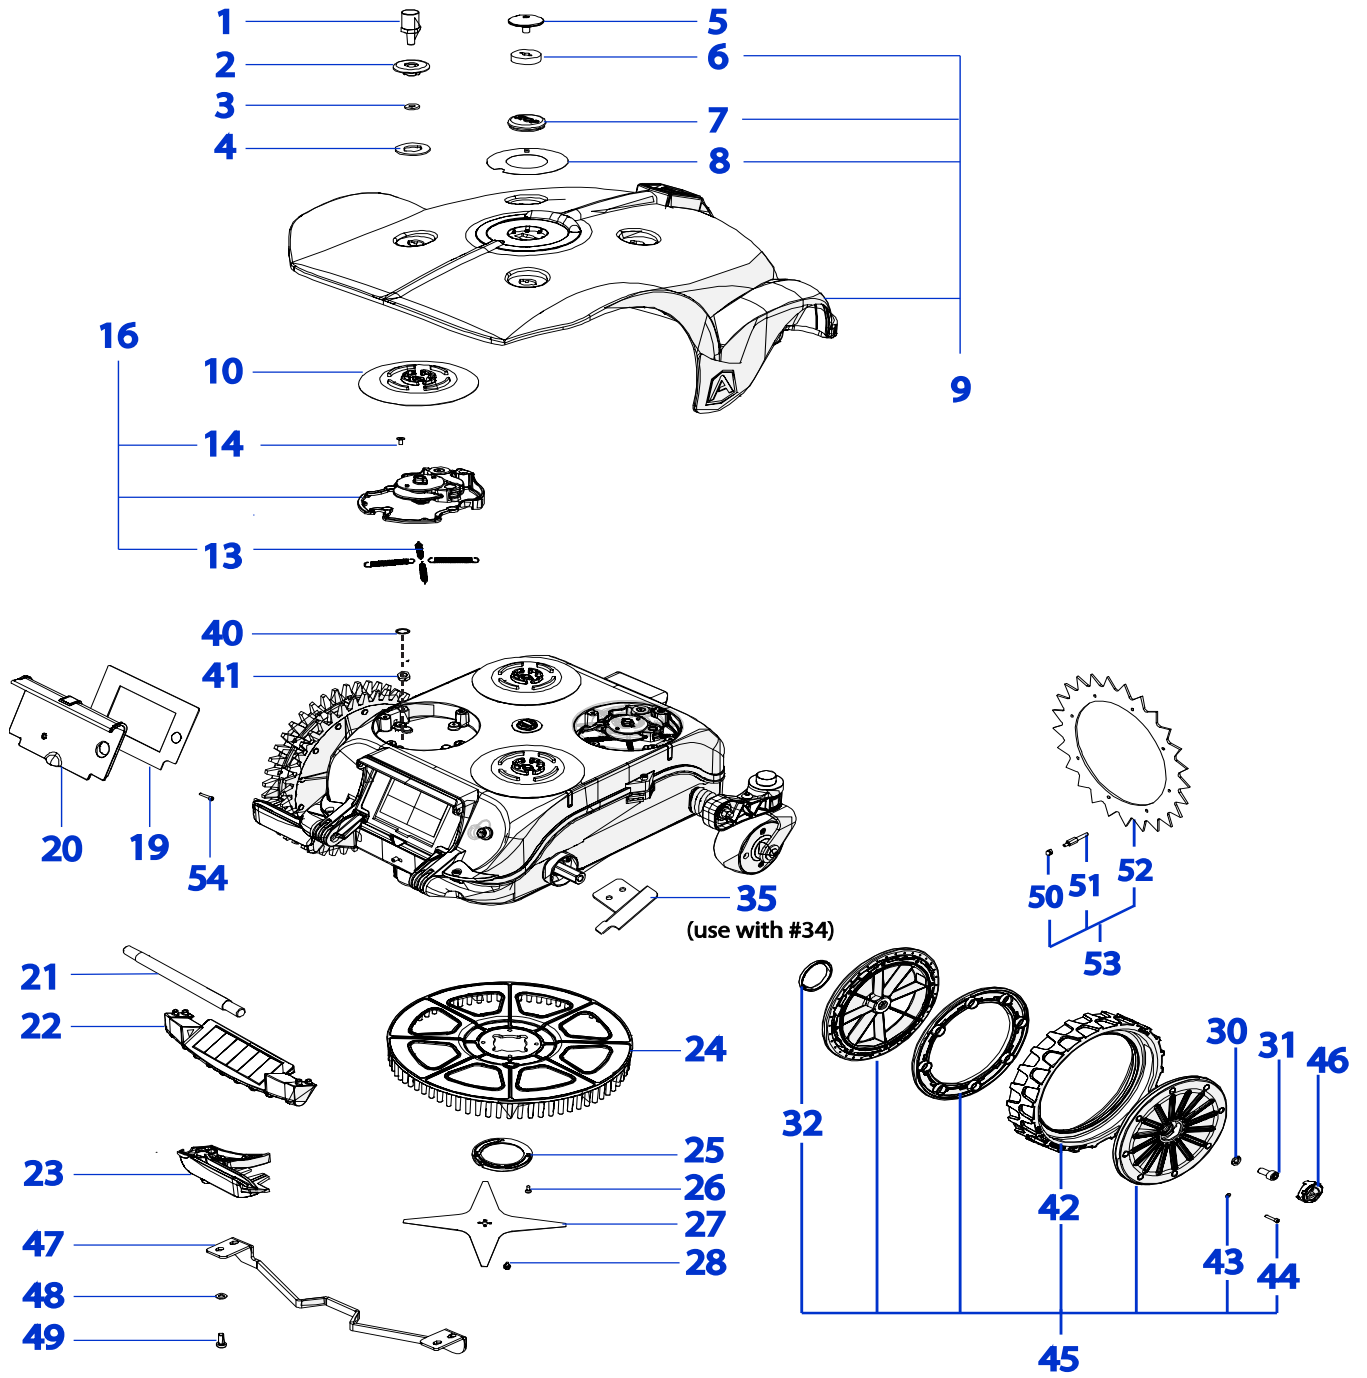

Rif.	Code	Qt.in Robot		(IT) Descrizione * (GB) Description	MOQ
1	030Z03400A	2		Pomello di ricarica - Recharging Bolt	1
2	110Z33700C	2		Anello - Ring	1
3	CS_D0071	2		Guarnizione - Gasket	10
4	110Z44600A	2		Anello - Ring	1
5	400Z10900A	2		Vite - Screw	1
6	025_D0080	2		Guarnizione - Gasket	10
7	110E01300B	1		Tasto Stop - Stop key	1
8	110Z38700A	1		Adesivo - Adhesive	1
9	110A20005AR	1	Deluxe / Elite / Super+	Gruppo Calotta - Cap Set	1
9		1		-	
9		1		-	
10	110Z47900A	4		Disco - Disk	1
13	110Z03100A	16		Molla - Spring	10
14	C00605	16		Vite - Screw	10
16	110Z21500AF	4		Gruppo urto - Bump Set	1
17	110E00300A	2		Cavo ricarica - Recharging Cable	1
18	110Z22200A	2		Contatto metallico - Metal contact	1
19	110Z30800D	1		Pellicola display - Display film	1
20	110Z50200A	1		Cover display - Display cover	1
21	110Z45800A	1		Manico - Handle	1
22	110Z25400C	1		Spoiler - Spoiler	1
23	110Z56200A	1		(Right) - Pulisci Ruota - Wheel Cleaning Spindle	1
23	110Z56100A	1		(Left) - Pulisci Ruota - Wheel Cleaning Spindle	1
Use with the item Ref.45					
24	110Z22300A	1		Campana - Blade guard	1
25	200Z18300C	1		Supporto - Support	1
26	C00603	4		Vite - Screw	100
27	CS_D0112_02	1	4KF Ø29 Cm	Lama piana a 4 Punte - 4 knives flate blade	1
27	200Z05300A	0-1	8KF Ø29 Cm	Lama piana a 8 Punte - 8 knives flate blade	1
27	200Z05100A	0-1	8KF Ø24 Cm	Lama piana a 8 Punte - 8 knives flate blade	1
28	C00212	4		Vite - Screw	100
29	300Z10900A	2		Ruota Dentata - Toothed Wheel	1
30	C00217	2		Rondella - Washer	10
31	A850550	2		Vite - Screw	100
35	110Z03300C	0-2	Optional	(Right) - Pulisci Ruota - Wheel Cleaning Spindle	1
35	110Z03500C	0-2	Optional	(Left) - Pulisci Ruota - Wheel Cleaning Spindle	1
37	200Z05100A	0-2	8KF Ø24 Cm	Lama piana a 8 Punte - 8 knives flate blade	1
40	C02127	2		Guarnizione - gasket	10
41	C02128	2		Piastra - Plate	10
42	110Z53400A	2		Copertone - Tire	1
43	C00071	16		Rondella - Washer	10
44	C02087	16		Vite - Screw	10
45	110Z54500A	2		Ruota con copertone - Wheel with tire	1
46	110Z58200A	2		"A Logo" - Borchia - Boss	1
47	110Z52100A	1		Protezione lama - Blade guard	1
48	C01759	4		Rondella - Washer	8
49	C00060	4		Vite - Screw	10
50	C01273	16		Dado - Nut	10
51	300Z41100A	16		Perno - pin	8
52	110Z54001A	2		Artiglio Ruota - Wheel Spike	1
53	110Z62600A	2		Kit Artiglio Ruota - Wheel Spike kit	1
54	C02107	2		Vite - Screw	10