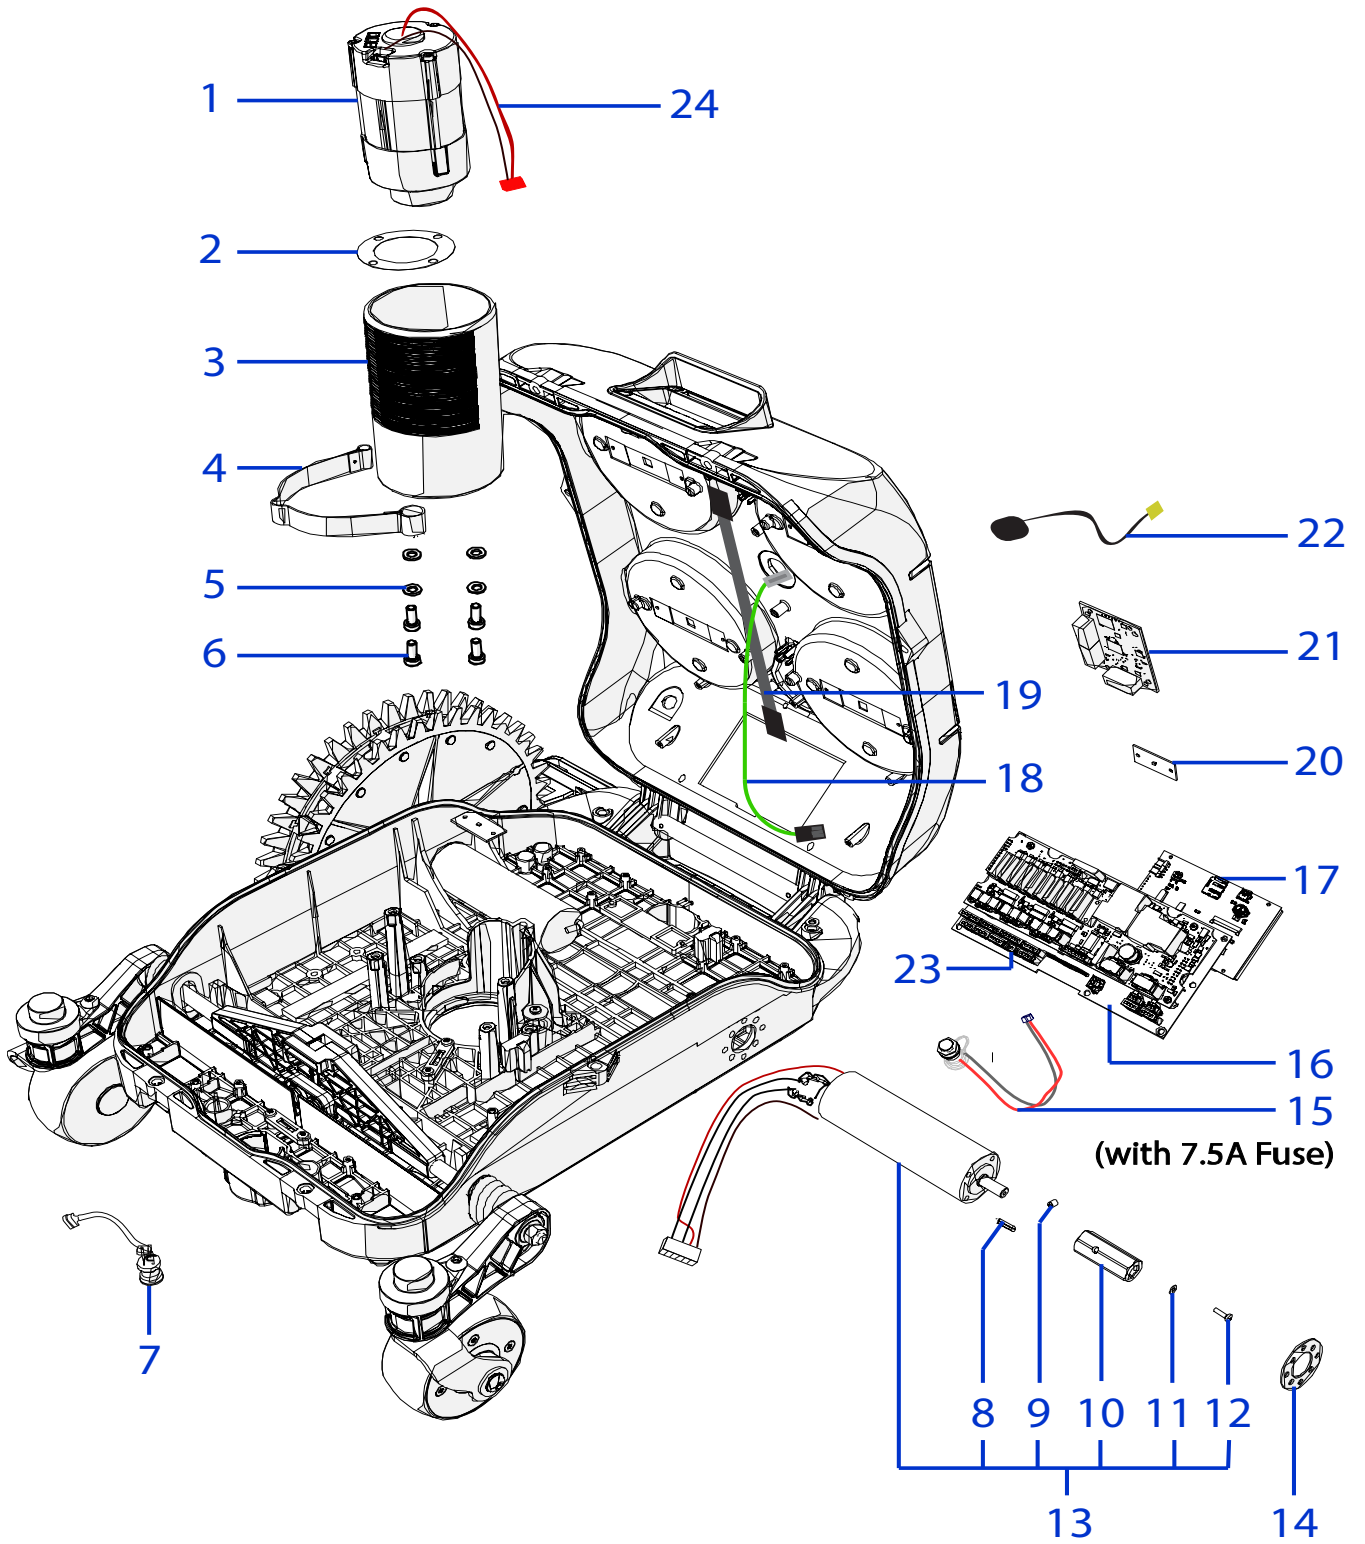

Rif.	Code	Qt.in Robot		(IT) Descrizione * (GB) Description	MOQ
1	C02193	1	Brushless	Motore lama (no cablaggio) - Blade motor (no cable)	1
2	051Z15700B	1		Guarnizione - Gasket	10
3	200Z18500A	1		Supporto Motore - Motor support	1
4	110Z29200A	1		Piastra Elastica - Elastic plate	1
5	C00016	4		Rondella - Washer	100
6	C00035	4		Vite - Screw	100
7	110Z46000A	2		Gruppo bobina - Coil group	1
8	C00752	2		Chiavetta - Key	20
9	C01009	2		Grano - Grain	10
10	110Z63400A	2		Esagono - Hexagon	1
11	C00031	2		Rondella - Washer	10
12	C00364	2		Vite - Screw	10
13a	110Z52400A	2	2018 models	Motoriduttore - Motor Reducer	1
13b	110Z63800A	2	2020 models	(Ibrido) Motoriduttore - (Hybrid) Motor reducer	1
13c	110Z64200A	2	Elite S+ (2019 models)	Motoriduttore - Motor Reducer	1
14	051Z28300A	2		Guarnizione termica - Heat gasket	1
15	CB07_L2RICEXT	1	CPU to Ext.	Cablaggio - Wiring	1
16	046E00500A	1	Power + Logic	Scheda Madre - Mother Board	1
17	110E00800A	1	Display Touch	Display - Display	1
18	CB10_EMERCY	1	CPU to Stop	Cablaggio - Wiring	1
19	CB09_CONNECT	1	CPU to Connect	Cablaggio - Wiring	1
20	CS_E0031_A	2		Scheda Sensore Urto - Bump Board	1
21	015E00800A	0-1	Only Elite, Elite S+	Modulo Connect 2G - Connect Module 2G	1
21	110E02100A	0-1	Only Elite, Elite S+	Modulo Connect 3G - Connect Module 3G	1
21	015E01100A	0-1	Only Elite, Elite S+	Modulo Connect 4G - Connect Module 4G	1
22a	C02455	1	GSM	Antenna GSM - GSM antenna	1
22b	051Z54700A	1	GPS	Antenna GPS - GPS Antenna	1
23	110E01100A	2		Cablaggio Terminazione CAN - CAN termination cable	1
24	CB01BL0010	1		Cablaggio motore - Motor wiring	1