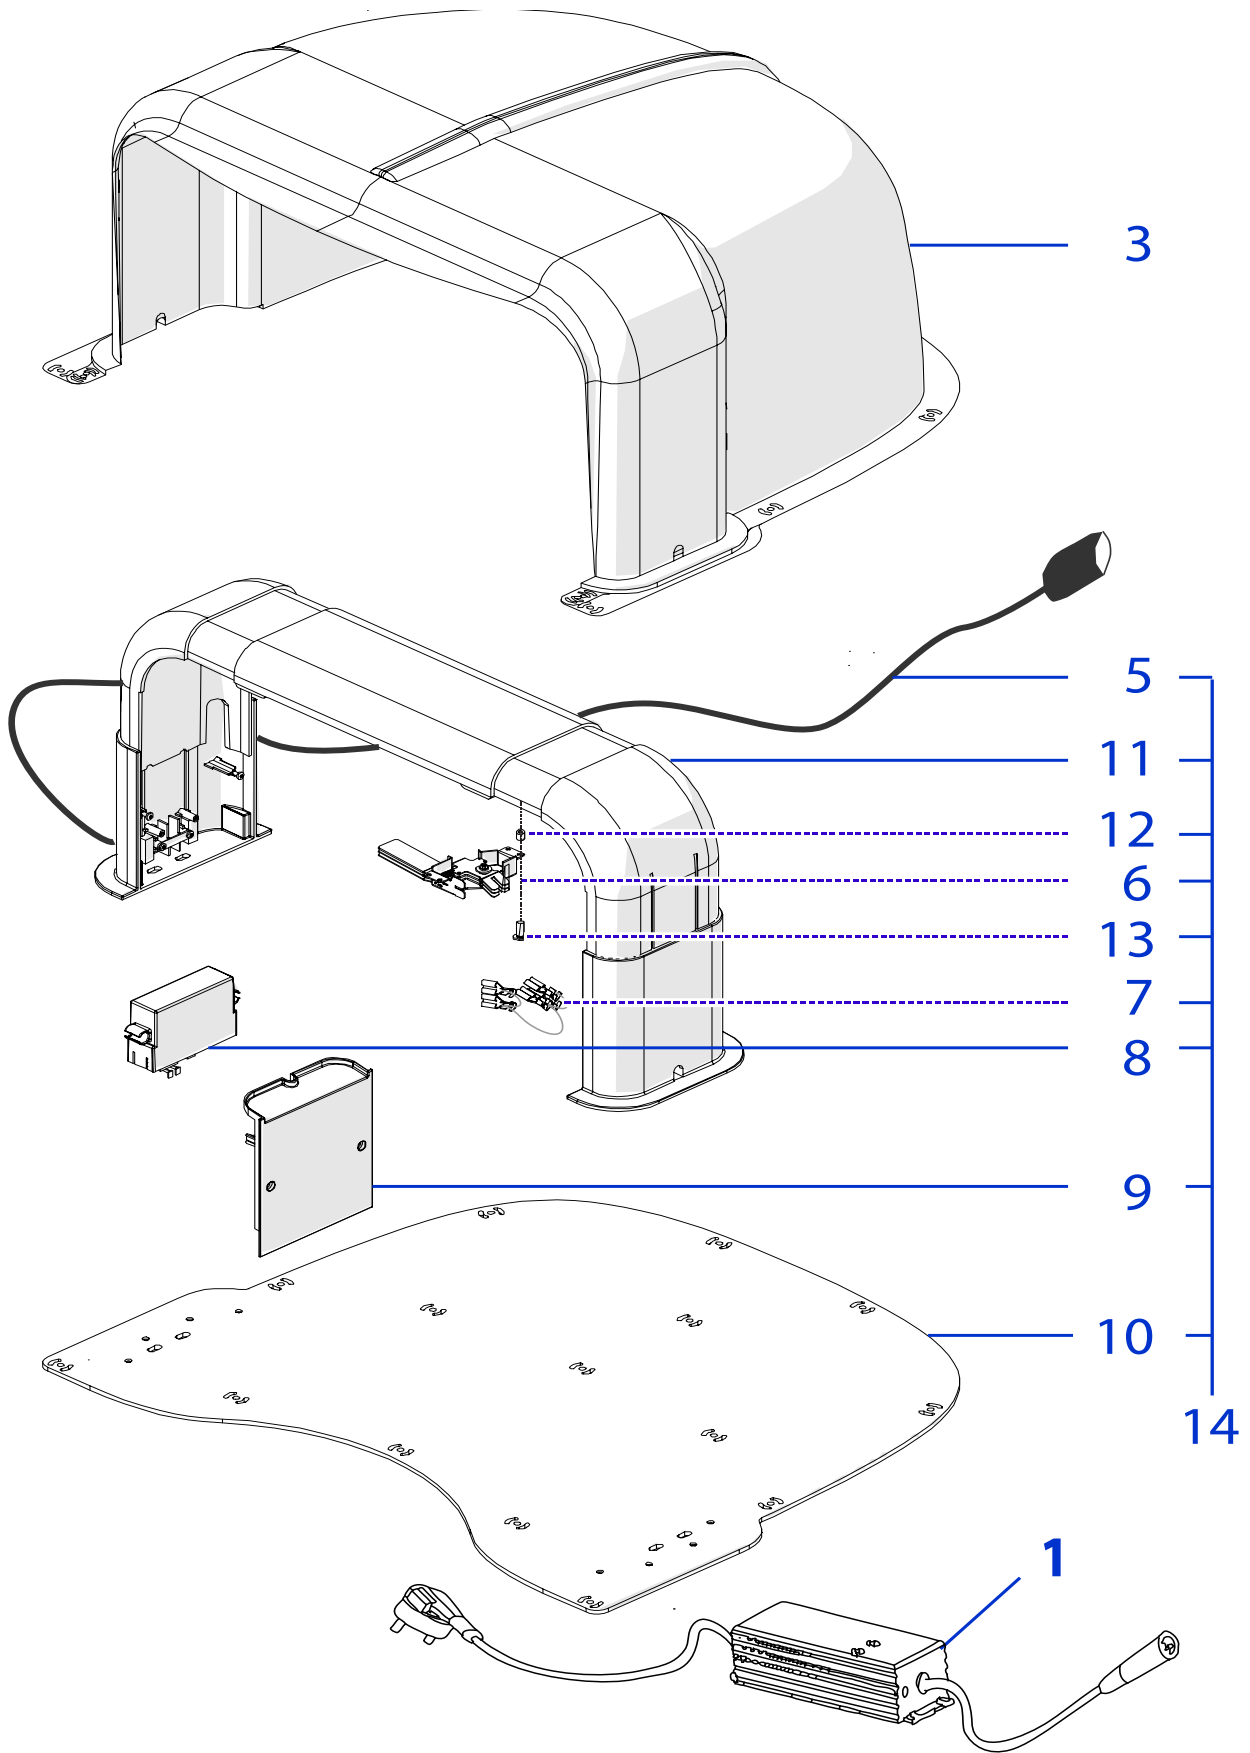

Rif.	Code	Qt.in Robot		(IT) Descrizione * (GB) Description	MOQ
1	ELG-150-30	1	7250ELO, 7250DE0	(5A) Caricabatteria - Battery Charger	1
1	AMBELPB360-P	1	8250ES0	Caricabatteria - Battery Charger	1
3	030Z05000A	1	Rossa-Red	Copertura Garage - Garage Cover	1
Compatible with robot manufacture before December 2019, serial number lower then XXXXXXXX19120000					
5	CB01_23S2	1		Cavo alimentazione ricarica - Recharging supply cable	1
6	030Z11200A	1		Piastra di Ricarica destra - Right recharging plate	1
6	030Z10900A	1		Piastra di Ricarica sinistra - Left recharging plate	1
7	CB01_PONTE	2		Cavo Ponte - Bridge Wire	1
8	051Z30100A	1	TX-C1-BT	Trasmittitore - Transmitter	1
9	030Z10300A	2		Coperchio Laterale - Lateral cap	1
10	110Z65100A	1		Pianale - Floor	1
11	030Z09800A	1		Arco - Arch	1
12	110Z56500A	8		Distanziale - Spacer	10
13	C00690	8		Vite - Screw	10
14	110Z65300A	1		Base completa - Complete base	1