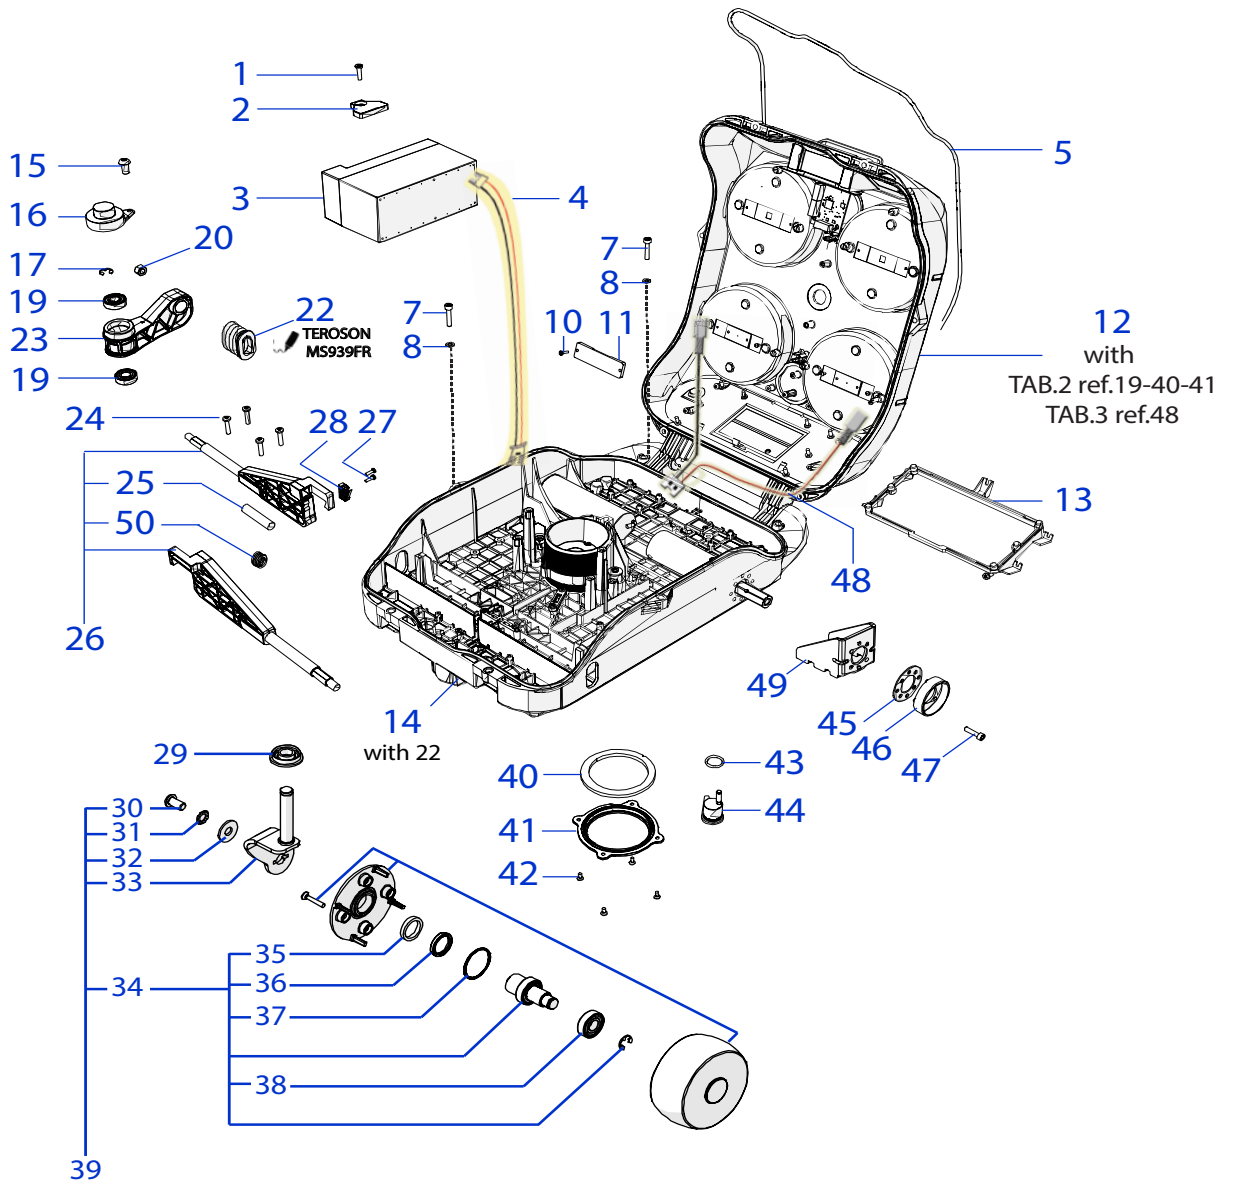

Rif.	Code	Qt.in Robot		(IT) Descrizione * (GB) Description	MOQ
1	030Z03400A	2		Pomello di ricarica - Recharging Bolt	1
2	110Z33700C	2		Anello - Ring	1
3	CS_D0071	2		Guarnizione - Gasket	10
4	110Z44600A	2		Anello - Ring	1
5	400Z10900A	2		Vite - Screw	1
6	025_D0080	2		Guarnizione - Gasket	10
7	110E01300B	1		Tasto Stop - Stop key	1
8	110Z38700A	1		Adesivo - Adhesive	1
9	110A20005AR	1	Deluxe / Elite / Super+	Gruppo Calotta - Cap Set	1
9		1		-	
9		1		-	
10	110Z47900A	4		Disco - Disk	1
13	110Z03100A	16		Molla - Spring	10
14	C00605	16		Vite - Screw	10
16	110Z21500AF	4		Gruppo urto - Bump Set	1
17	110E00300A	2		Cavo ricarica - Recharging Cable	1
18	110Z22200A	2		Contatto metallico - Metal contact	1
19	110Z30800D	1		Pellicola display - Display film	1
20	110Z50200A	1		Cover display - Display cover	1
21	110Z45800A	1		Manico - Handle	1
22	110Z25400C	1		Spoiler - Spoiler	1
23	110Z56200A	1		(Right) - Pulisci Ruota - Wheel Cleaning Spindle	1
23	110Z56100A	1		(Left) - Pulisci Ruota - Wheel Cleaning Spindle	1
Use with the item Ref.45					
24	110Z22300A	1		Campana - Blade guard	1
25	200Z18300C	1		Supporto - Support	1
26	C00603	4		Vite - Screw	100
27	CS_D0112_02	1	4KF Ø29 Cm	Lama piana a 4 Punte - 4 knives flate blade	1
27	200Z05300A	0-1	8KF Ø29 Cm	Lama piana a 8 Punte - 8 knives flate blade	1
27	200Z05100A	0-1	8KF Ø24 Cm	Lama piana a 8 Punte - 8 knives flate blade	1
28	C00212	4		Vite - Screw	100
29	300Z10900A	2		Ruota Dentata - Toothed Wheel	1
30	C00217	2		Rondella - Washer	10
31	A850550	2		Vite - Screw	100
35	110Z03300C	0-2	Optional	(Right) - Pulisci Ruota - Wheel Cleaning Spindle	1
35	110Z03500C	0-2	Optional	(Left) - Pulisci Ruota - Wheel Cleaning Spindle	1
37	200Z05100A	0-2	8KF Ø24 Cm	Lama piana a 8 Punte - 8 knives flate blade	1
40	C02127	2		Guarnizione - gasket	10
41	C02128	2		Piastra - Plate	10
42	110Z53400A	2		Copertone - Tire	1
43	C00071	16		Rondella - Washer	10
44	C02087	16		Vite - Screw	10
45	110Z54500A	2		Ruota con copertone - Wheel with tire	1
46	110Z58200A	2		"A Logo" - Borchia - Boss	1
47	110Z52100A	1		Protezione lama - Blade guard	1
48	C01759	4		Rondella - Washer	8
49	C00060	4		Vite - Screw	10
50	C01273	16		Dado - Nut	10
51	300Z41100A	16		Perno - pin	8
52	110Z54001A	2		Artiglio Ruota - Wheel Spike	1
53	110Z62600A	2		Kit Artiglio Ruota - Wheel Spike kit	1
54	C02107	2		Vite - Screw	10