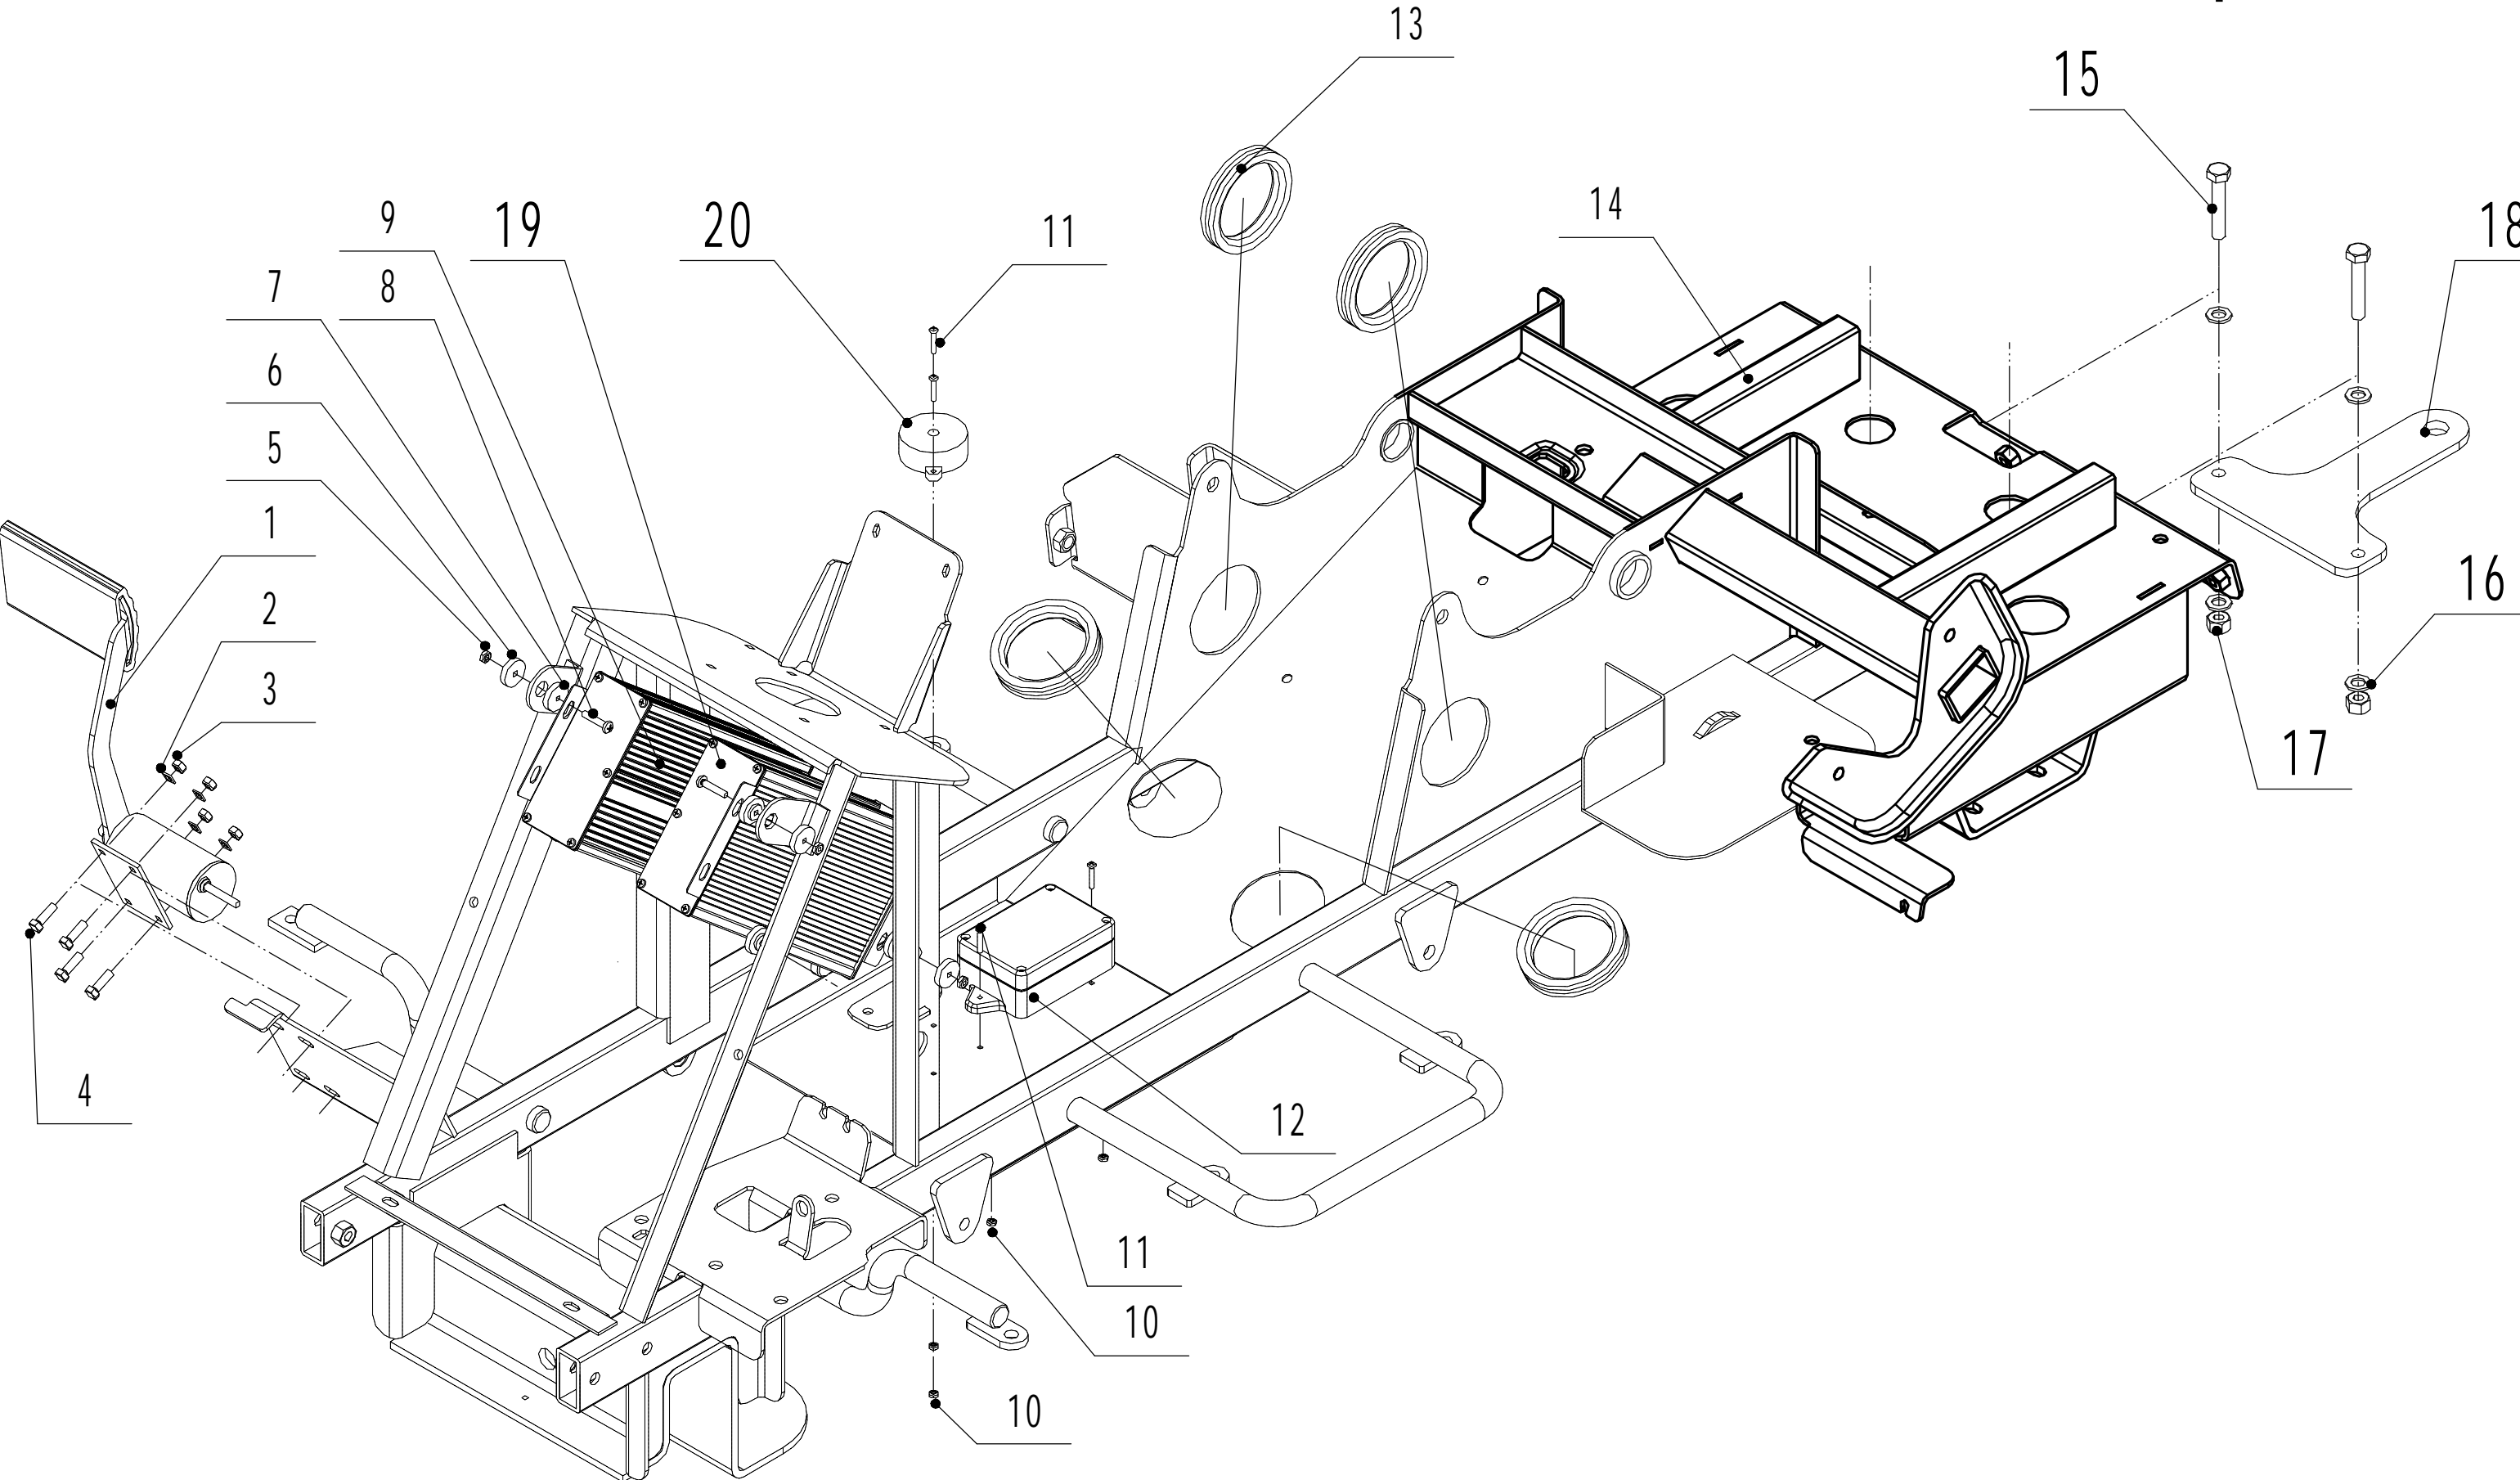

8: Chassis part

Part 8: Chassis Part			
No.	ART	NAME	Qty
1	UR760-00049	Throttle controller	1
2	U506-00049	Washer - 5	4
3	U455-00006	Nut - M5	4
4	UG806-00023	Bolt - M5x16	4
5	UR760-00041	Nut - M4	4
6	UR760-00040	Insulation cushion	4
7	UR760-00039	Spacer	6
8	UR760-00038	Screw - M4x20	4
9	UR810-00083	Right controller	1
10	UV160-00037	Nut - M3	4
11	UV160-00035	Screw - M3x16	4
12	UR760-00059	Controller of light	1
13	UR760-00068	Rubber ring 60	4
14	UR810-00084	Chassis	1
15	UG806-00069	Bolt - M6x16	2
16	U455-00054	Washer - 6	2
17	U455-00013	Nut - M6	2
18	UR810-00085	Partition plate	1
19	UT160-00002	Bolt - M8x45	2
20	U455-00061	washer - 8	4
21	U455-00007	Nut - 8	2
22	UR810-00086	trailer plate	1
23	UR810-00087	Left controller	1
24	UR760-00061	Horn	1