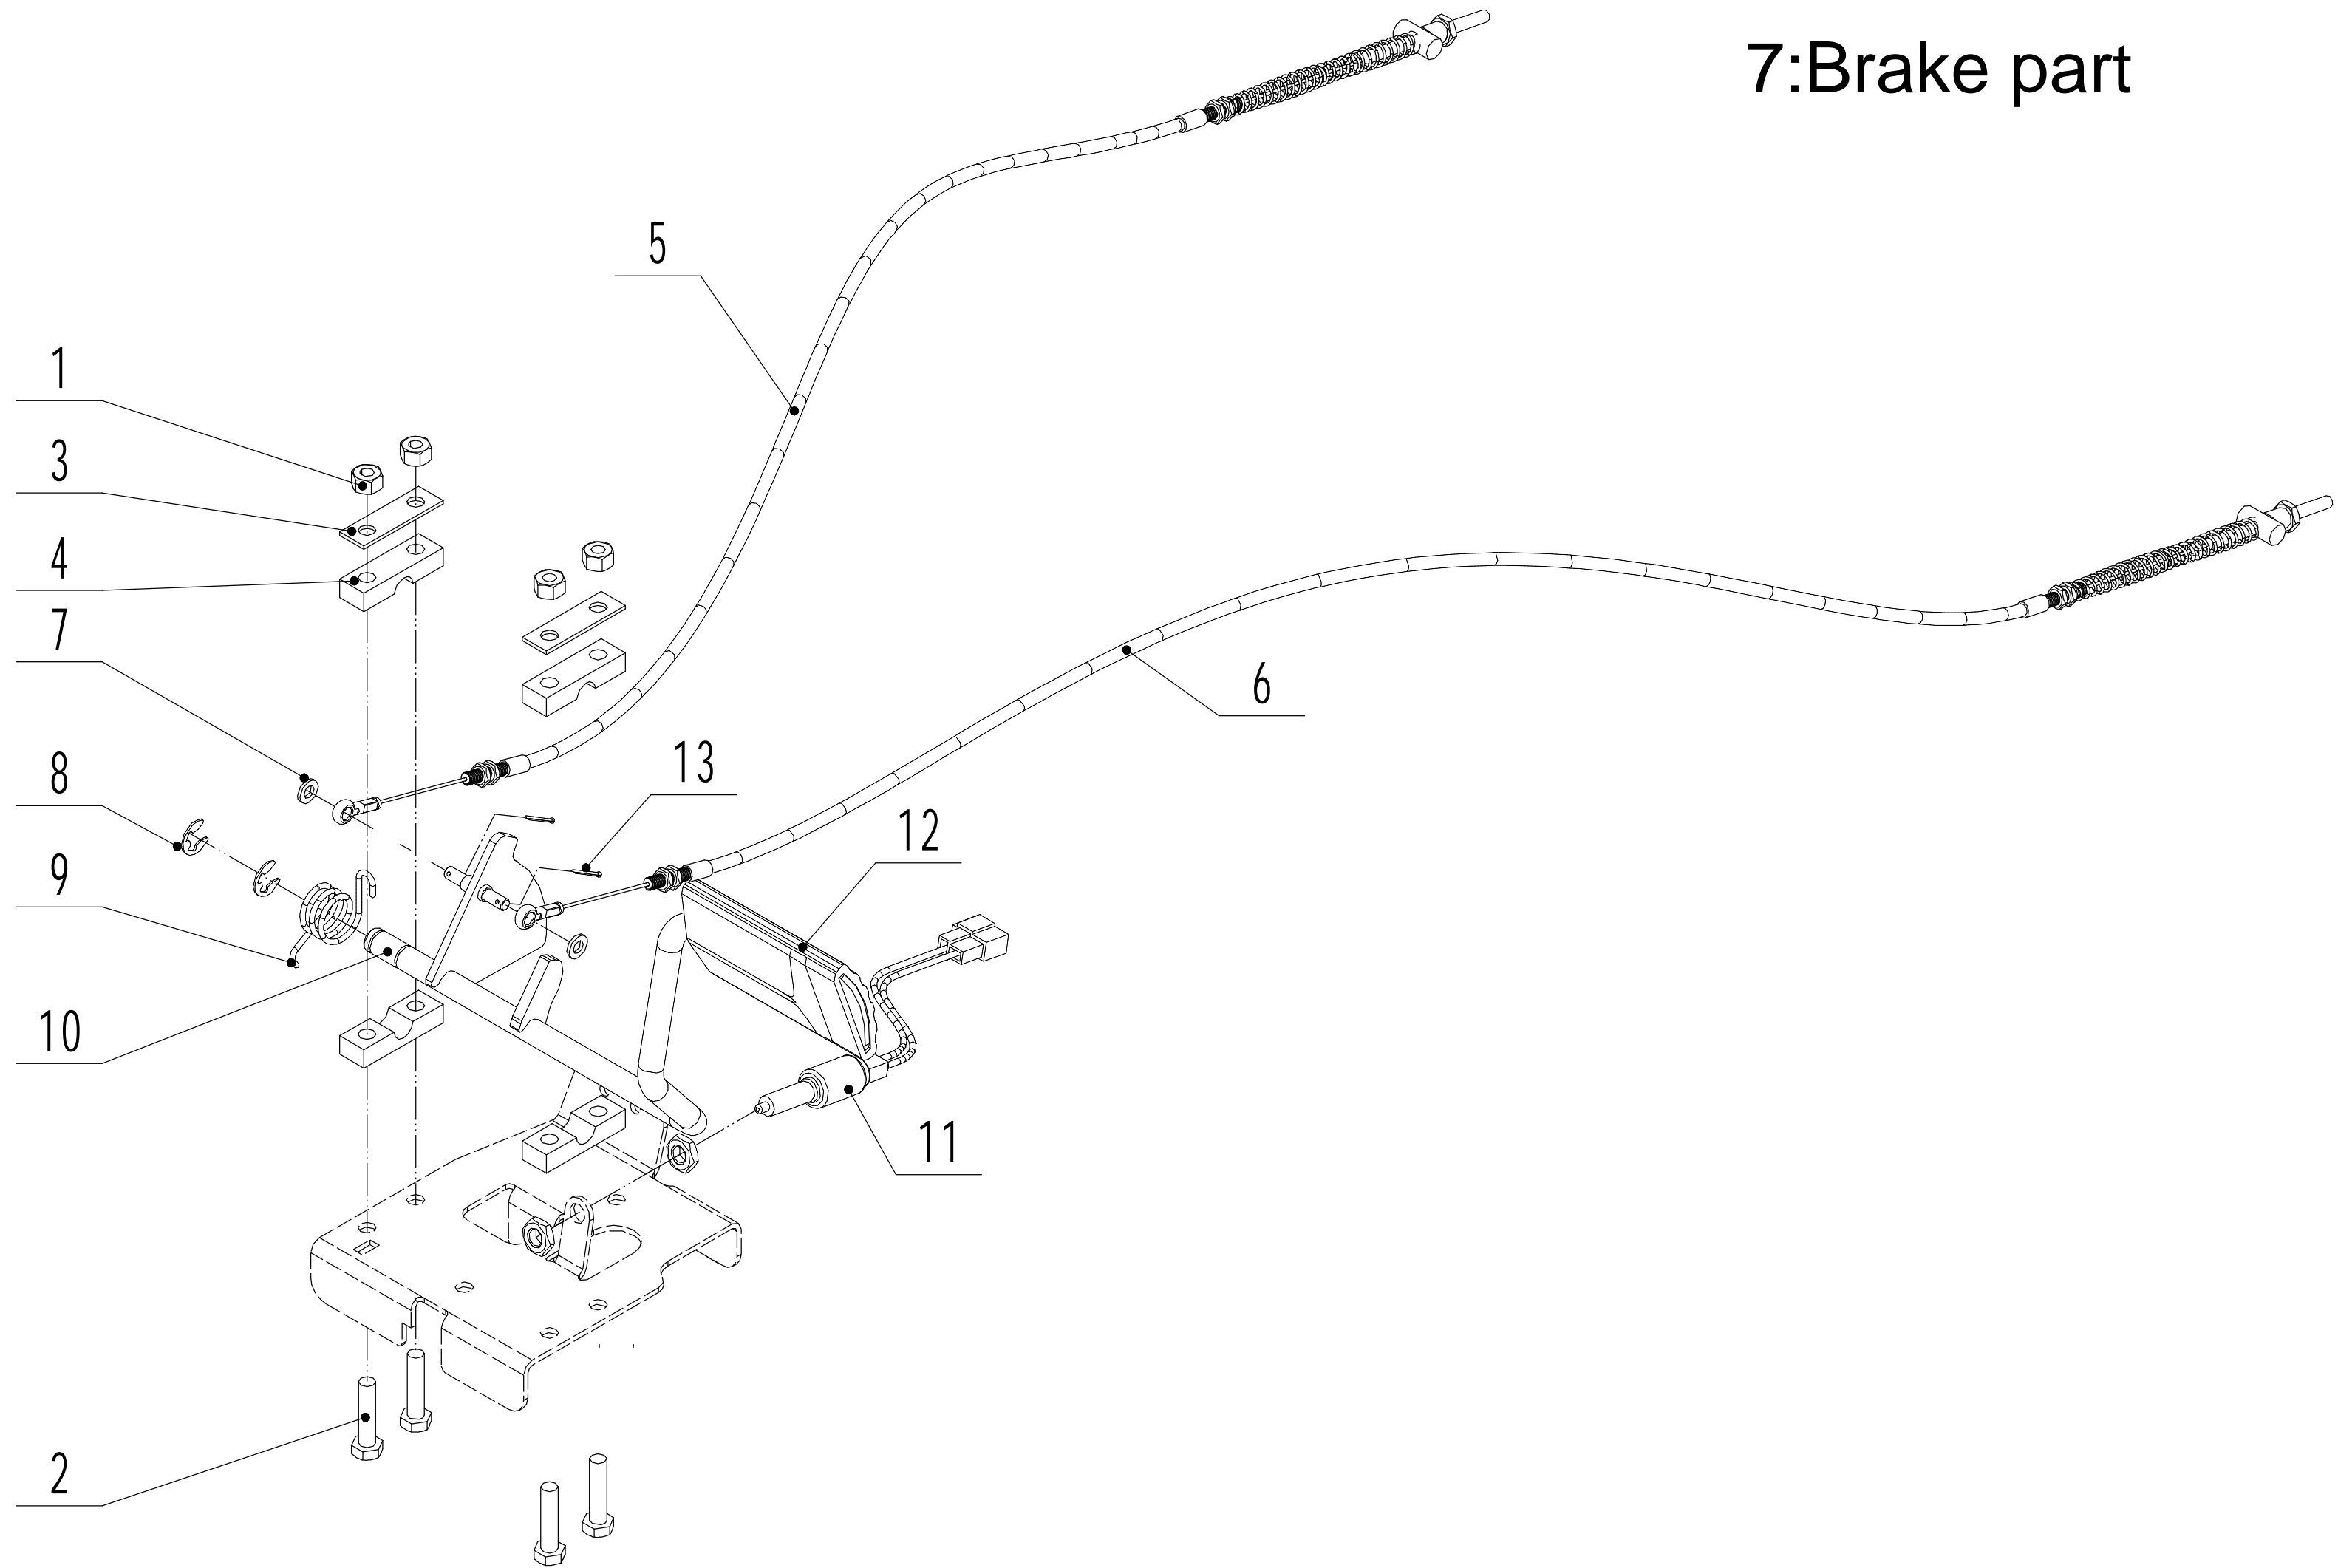

7: Brake part

Part 7: Brake part			
No.	ART	Name_English	Qty
1	U455-00007	Nut - M8	6
2	U537-00023	Bolt - 8x35	4
3	UR810-00077	Pressing plate	2
4	UR760-00126	Brake stick base	4
5	UT160-00046	Bolt - 8x60	2
6	U455-00061	Washer - 8	4
7	UR810-00078	Right brake cable	1
8	UR810-00079	Left brake cable	1
9	U455-00054	Washer - 6	2
10	U455-00085	Check ring	2
11	UR810-00080	Twist spring	1
12	UR810-00081	Brake stick	1
13	UR760-00130	Brake switch	1
14	UR760-00128	Padel bush	1
15	UR760-00082	split pin	2
16	UR810-00082	Fix plate	1