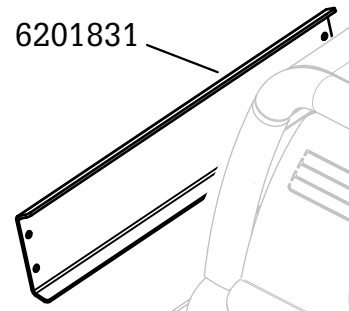

RC62G0006103-->

	(A) 9901903
	(D) 9902362 Pwr
	(E) 9902289 Time
	(B) 50A 9902157
	(C) 30A 9901807
	03A - 9902182
	7.5A - 9901904
	15A - 9901906
	20A - 9902183
	30 A - 9902184

Evo 09K

Evo-10

Evo 13K

6203243A-1