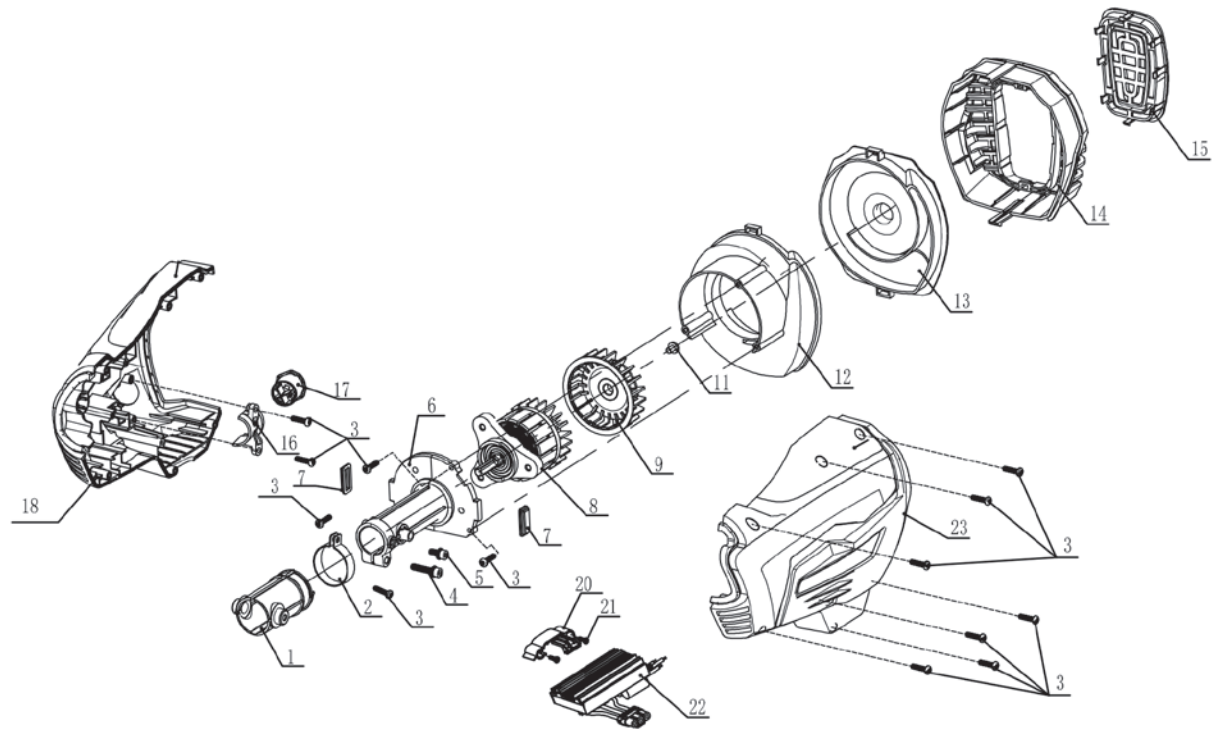

Триммер аккумуляторный ENO ВСТХі (с рукояткой велосипедного типа)

Триммер аккумуляторный ВСТХi

№	Артикул	Наименование	Кол-во
1	CELX-0001	Aluminum tube shock absorber sleeve	1
2	CELI-0002	∅36 hoop	1
3	CEBV-0016	ST3.9x16-T20 screw	13
4	CELI-0004	M5x25 screw	1
5	CELI-0005	M5x20 screw	1
6	CELX-0007	Aluminum tube fixing base	1
7	CELX-0008	Motor damping ring	2
8	CELX-0009	Motor	1
9	CELX-0010	Fan	1
11	CELX-0011	M5x12-T20 cross head screws	1
12	CELX-0012	Fan cover	1
13	CELX-0013	Fan cover housing	1
14	CELX-0014	Air outlet cover	1
15	CELX-0015	Air outlet decorating plate	1
16	CELX-0016	Connector plate of 4-cores	1
17	CEBV-0039	Power connector socket	1
18	CELX-0022	Right housing	1
20	CELI-0009	Terminal fixing base	1
21	CELI-0008	ST2.9x12-F screw	2
22	CELI-0010	Controller	1
23	CELX-0023	Left housing	1
#18#23	CELX-0083	Kit housing	1
#17#22	CELX-0082	Kit Controller	1