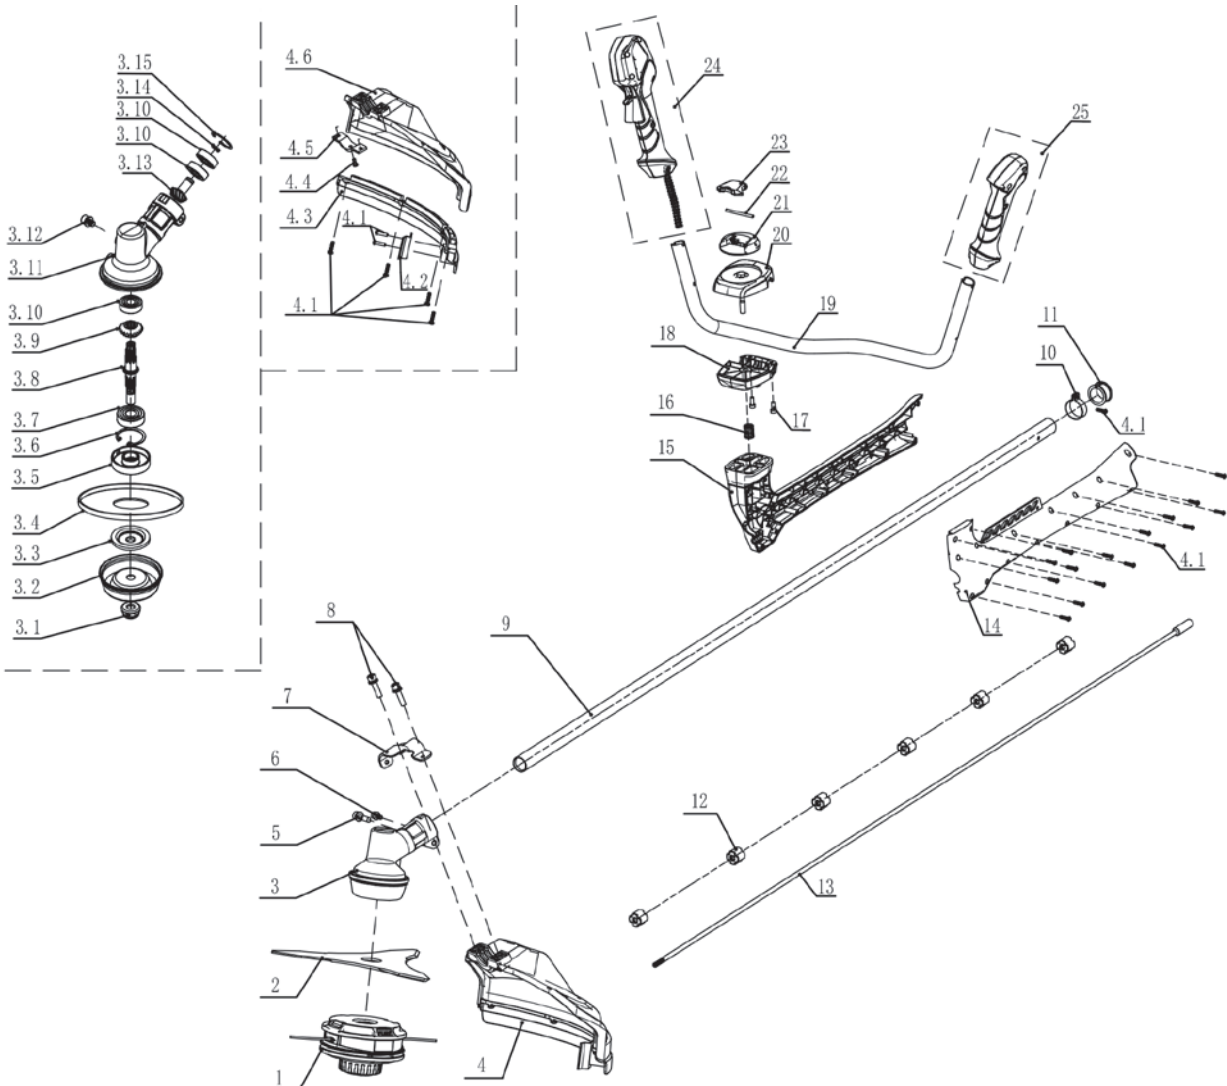

Триммер аккумуляторный ENO ВСТХі (с рукояткой велосипедного типа)

Триммер аккумуляторный ВСТХi

№	Артикул	Наименование	Кол-во
1	CELX-0001	Aluminum tube shock absorber sleeve	1
2	CELI-0002	∅36 hoop	1
3	CEBV-0016	ST3.9x16-T20 screw	13
4	CELI-0004	M5x25 screw	1
5	CELI-0005	M5x20 screw	1
6	CELX-0007	Aluminum tube fixing base	1
7	CELX-0008	Motor damping ring	2
8	CELX-0009	Motor	1
9	CELX-0010	Fan	1
11	CELX-0011	M5x12-T20 cross head screws	1
12	CELX-0012	Fan cover	1
13	CELX-0013	Fan cover housing	1
14	CELX-0014	Air outlet cover	1
15	CELX-0015	Air outlet decorating plate	1
16	CELX-0016	Connector plate of 4-cores	1
17	CEBV-0039	Power connector socket	1
18	CELX-0022	Right housing	1
20	CELI-0009	Terminal fixing base	1
21	CELI-0008	ST2.9x12-F screw	2
22	CELI-0010	Controller	1
23	CELX-0023	Left housing	1
#18#23	CELX-0083	Kit housing	1
#17#22	CELX-0082	Kit Controller	1

19	CETX-0033	Ø22U handle tube	1
20	CETX-0034	Upper fixing board of the handle	1
21	CETX-0036	Lower part of the handle rotary knob	1
22	CETX-0037	Pin shaft Ø4x50	1
23	CETX-0038	Upper part of the handle rotary knob	1
24	CETX-0039	Right handle assy	1
25	CETX-0053	Left handle assy	1