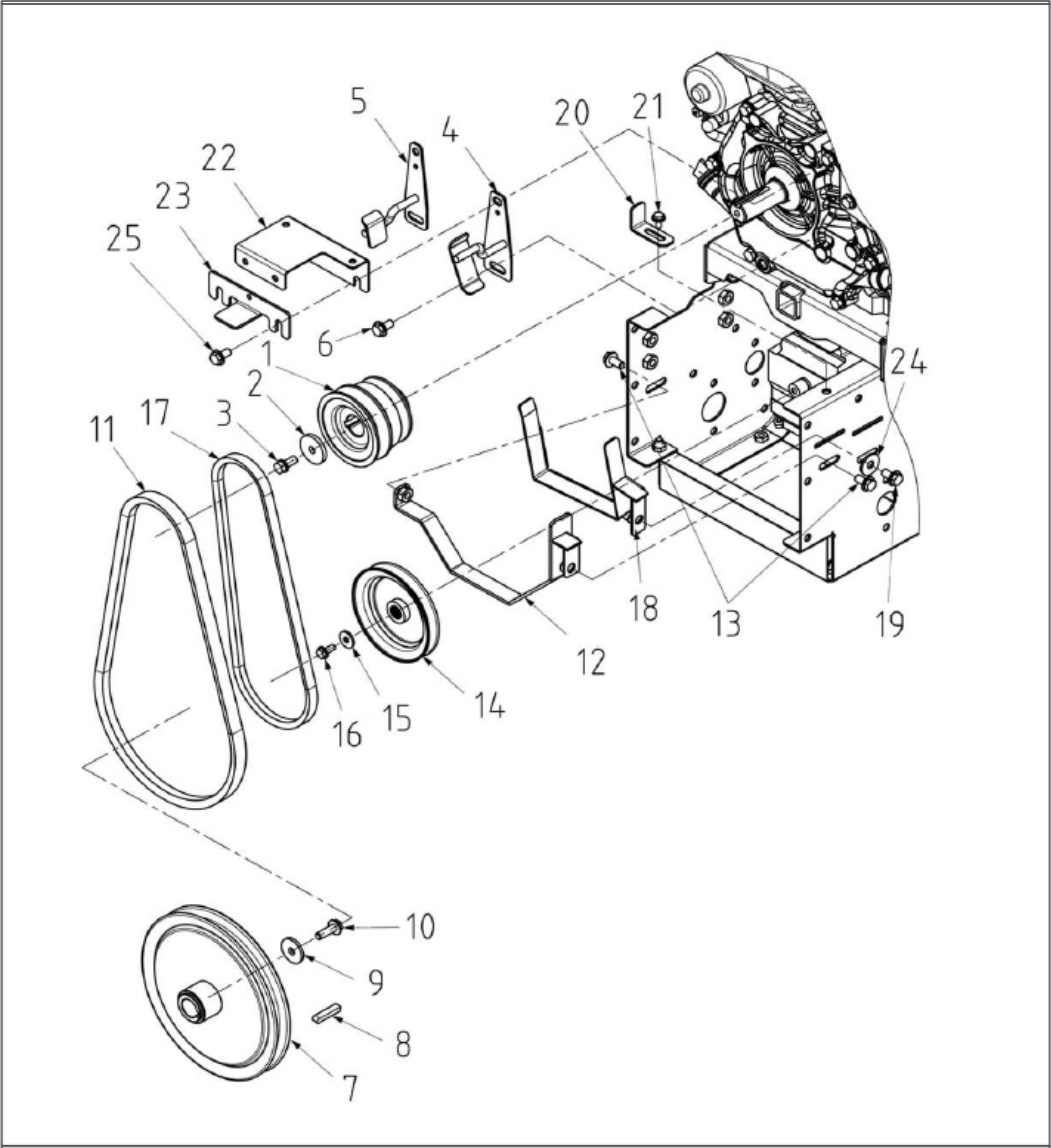

POWER TRANSMISSION(BELT)

POWER TRANSMISSION(BELT)

No.	Parts No.	Name	Quantity	Note
1	63902-BA1-701	PULLEY, ENGINE	1	
2	91251-0835451	WASHER, RD 8×35×4.5	1	
3	93100-0802517	BOLT, FLANGE 8×25	1	
4	63400-BA1-804	STOPPER AL COMP, BELT	1	
5	63500-BA1-801	STOPPER AR COMP, BELT	1	
6	93100-0801617	BOLT, FLANGE 8×16	2	
7	63100-B96-002	PULLEY COMP, 203.2B	1	
8	97114-035141	KEY, 7×7×35SR	1	
9	91251-0835321	WASHER, RD 8×35×3.2	1	
10	93100-0802517	BOLT, FLANGE 8×25	1	
11	63903-B96-000	BELT W800, SB37	1	
12	65400-BA1-801	STOPPER D COMP, BELT	1	
13	93100-0801617	BOLT, FLANGE 8×16	2	
14	63200-BA1-002	PULLEY COMP, HST	1	
15	94101-06015	WASHER, PLAIN 6	1	
16	93100-0601617	BOLT, FLANGE 6×16	1	
17	91652-0207031	BELT RED S II, SA31	1	
18	65200-BA1-801	STOPPER B COMP, BELT	1	
19	93100-0801617	BOLT, FLANGE 8×16	1	
20	65904-B96-800	STOPPER E, BELT	1	
21	93100-0601217	BOLT, FLANGE 6×12	1	
22	48200-BA1-800	STAY COMP, CENTER COVER	1	
23	65901-BA1-800	STOPPER E, BELT	1	
24	94101-08015	WASHER, PLAIN 8	1	
25	93100-0802017	BOLT, FLANGE 8×20	2	