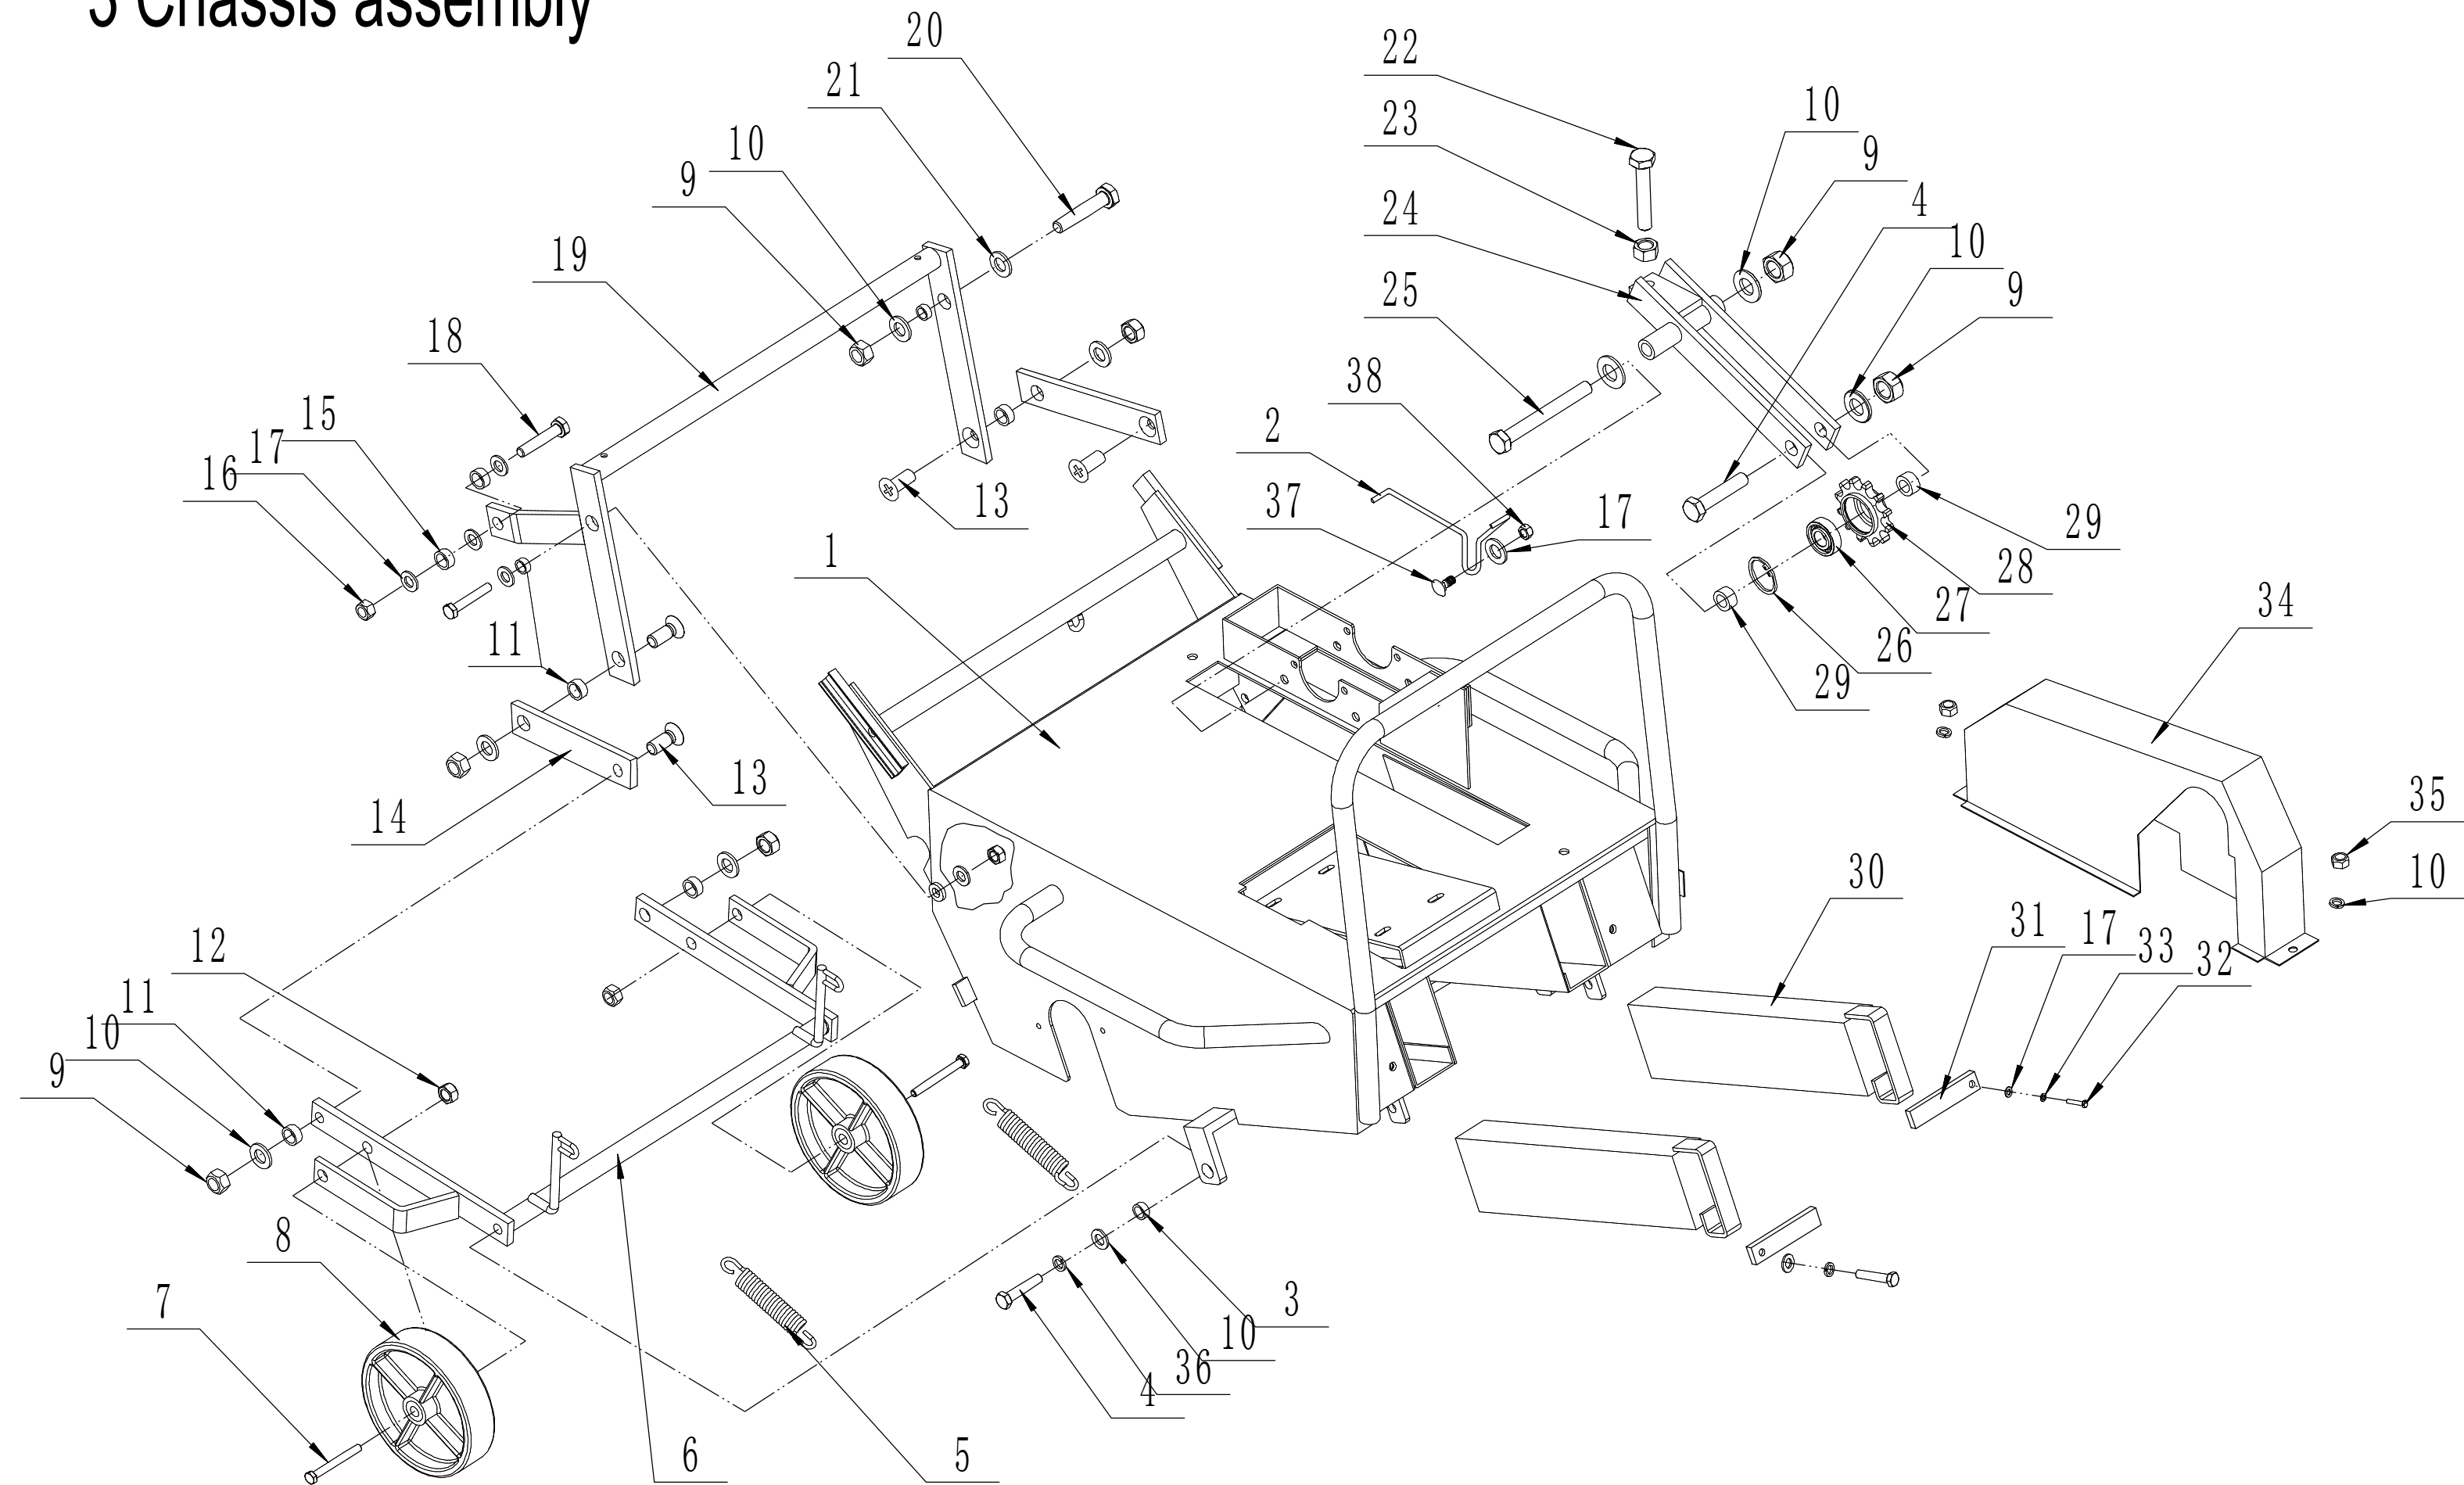

3 Chassis assembly

3 Chassis assembly parts list			
No.	Part number	Name_English	Qty
1	UA516-00009	Main frame weldment	1
2	UA516-00010	Limit device	1
3	UA516-00011	Partition	2
4	UA516-00012	Bolt - M10x50	3
5	UA516-00013	Pull spring	2
6	UA516-00014	Supporting frame of wheels	1
7	UA516-00015	Bolt - M14x90	2
8	UA516-00016	Wheel	2
9	U537-00111	Nut - M10	10
10	U455-00029	Washer - 10	11
11	UA516-00017	Partition 2	6
12	UA516-00018	Nut - M14	2
13	UA516-00019	Screw - M10x30	4
14	UA516-00020	Joint stick	2
15	UA516-00031	Partition 1	3
16	U455-00007	Nut - M8	1
17	U455-00061	Washer - 8	6
18	U537-00023	Bolt - M8x35	1
19	UA516-00021	Pressing frame weldment	1
20	UG700-00101	Bolt - M10x40	2
21	UG700-00100	Big washer - 10	2
22	UG700-00026	Bolt - M8x45	1
23	UG700-00022	Nut - M8	1
24	UA516-00022	Sproket frame	1
25	UA516-00023	Bolt - M10x100	1
26	UG700-00057	Check ring	1
27	UA516-00024	Bearing	1
28	UA516-00025	Sproket wheel	1
29	UA516-00026	Partition	2
30	UA516-00027	Weight Block	2
31	UA516-00028	Pressing plate of Weight Block	2
32	U537-00060	Bolt - M8x25	2
33	U455-00053	Spring washer	2
34	UA516-00029	Belt cover	1
35	UA516-00030	Nut - M10	2
36	UR200-00070	Spring washer - 10	2
37	U506-00064	Bolt - M8x20	1
38	UAE55-00062	Nut - M8	1