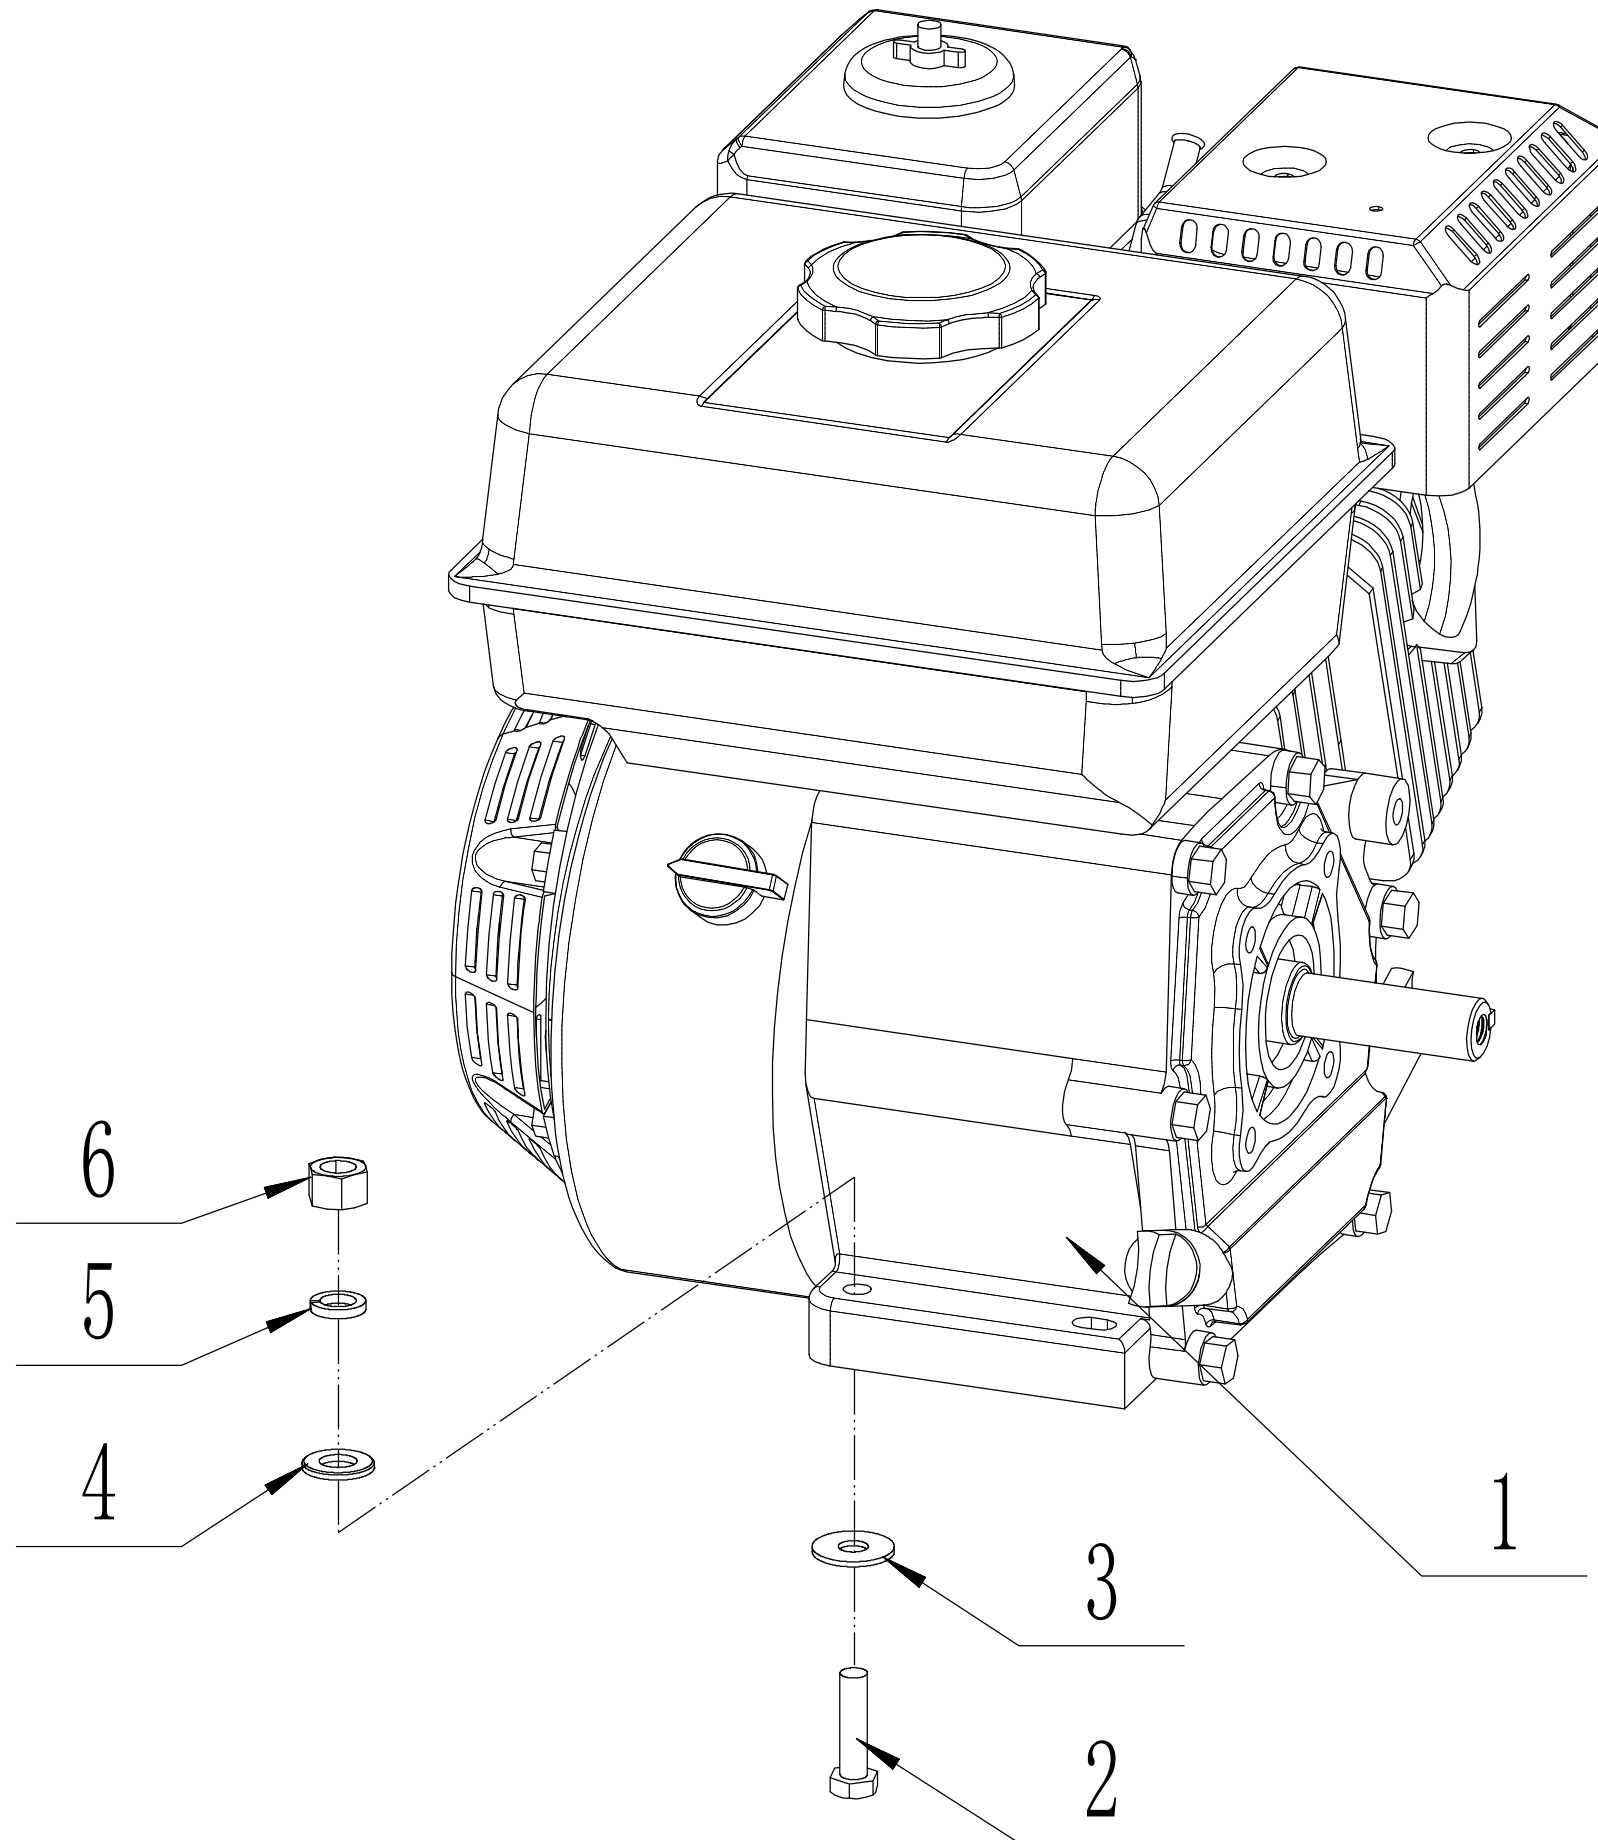

# 1 Engine

1	Engine part list		
No.	Part number	Name_English	Qty
1	R210	Engine	1
2	UG700-00026	Bolt - M8x45	4
3	UAE55-00052	Washer - 8	4
4	U455-00061	Washer - 8	4
5	U455-00053	Spring washer - 8	4
6	UG700-00022	Nut - M8	4

# 4 Tensional device

4 Tensional device parts list			
No.	Part number	Name_English	Qty
1	UA516-00032	Screw - M10x60	1
2	UA516-00033	Tensional Wheel	1
3	UAE55-00016	Bearing	2
4	UA516-00034	Partition I	1
5	UAE55-00017	Check ring	1
6	UA516-00026	Partition II	1
7	UT160-00022	Nut - M10	3
8	UAE55-00076	Hook	1
9	UA516-00036	Tensional Wheel frame	1
10	U455-00029	Washer - 10	4
11	UA516-00037	Bolt - M10x80	1

# 7 Big pulley

7			
Big pulley parts list			
No.	Part number	Name_English	Qty
1	U506-00064	Bolt - 8x20	4
2	UV160-00085	Bearing	2
3	U455-00061	Washer	4
4	UAE55-00062	Nut - M8	4
5	UA516-00051	Small sproket	1
6	UA516-00052	Chain	1
7	UA516-00053	Pulley shaft	1
8	UAE55-00023	Key - 6x30	1
9	US270-00059	Key - 6x25	1
10	UA516-00054	Big pulley	1
11	UAE55-00052	Washer - 8	1
12	U455-00053	Spring washer - 8	1
13	U537-00060	Bolt - 8x20	1
14	UA516-00055	Belt	1