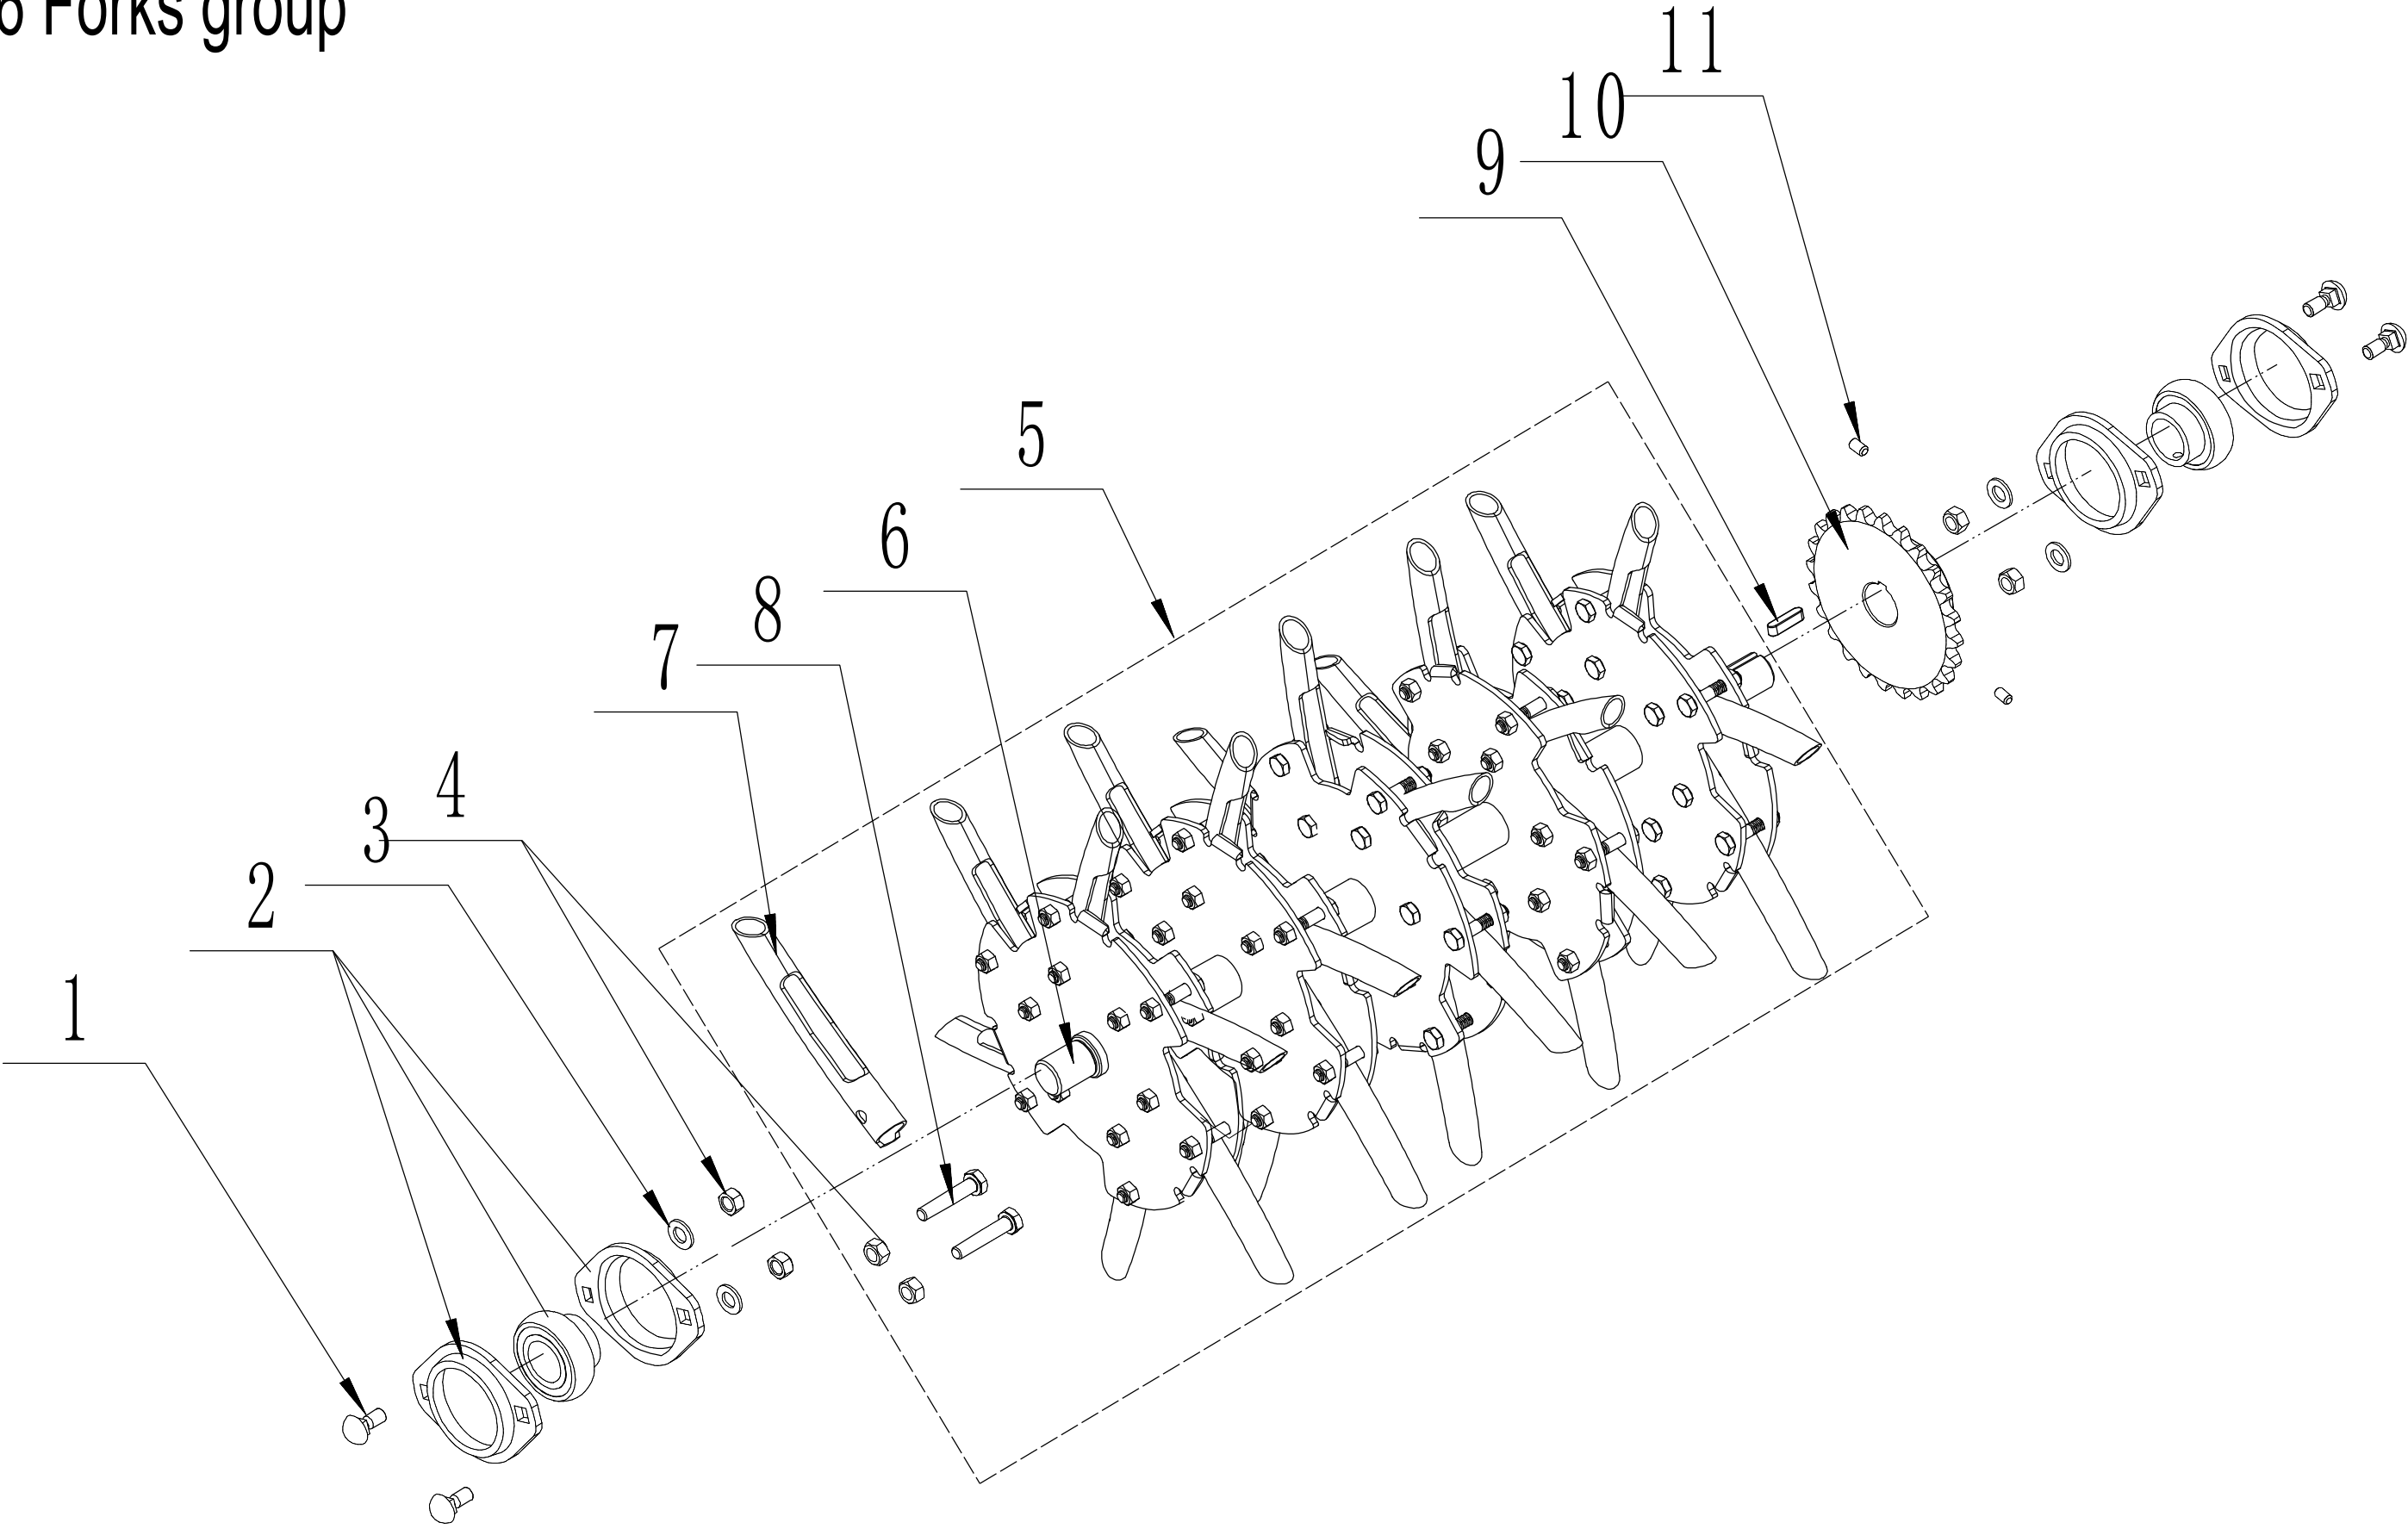

6 Forks group

6 Forks group parts list			
No.	Part number	Name_English	Qty
1	U506-00064	Bolt - 8x20	4
2	UA516-00045	Bearing	2
3	U455-00061	Washer - 8	4
4	UAE55-00062	Nut - M8	64
5	UA516-00046	Fork group	1
6	UA516-00047	Fixing braket	1
7	UA516-00048	Fork	24
8	UT160-00002	Bolt - 8x40	60
9	US270-00059	Key - 6x25	1
10	UA516-00049	Sproket 3	1
11	UA516-00008	Screw - 8x16	2