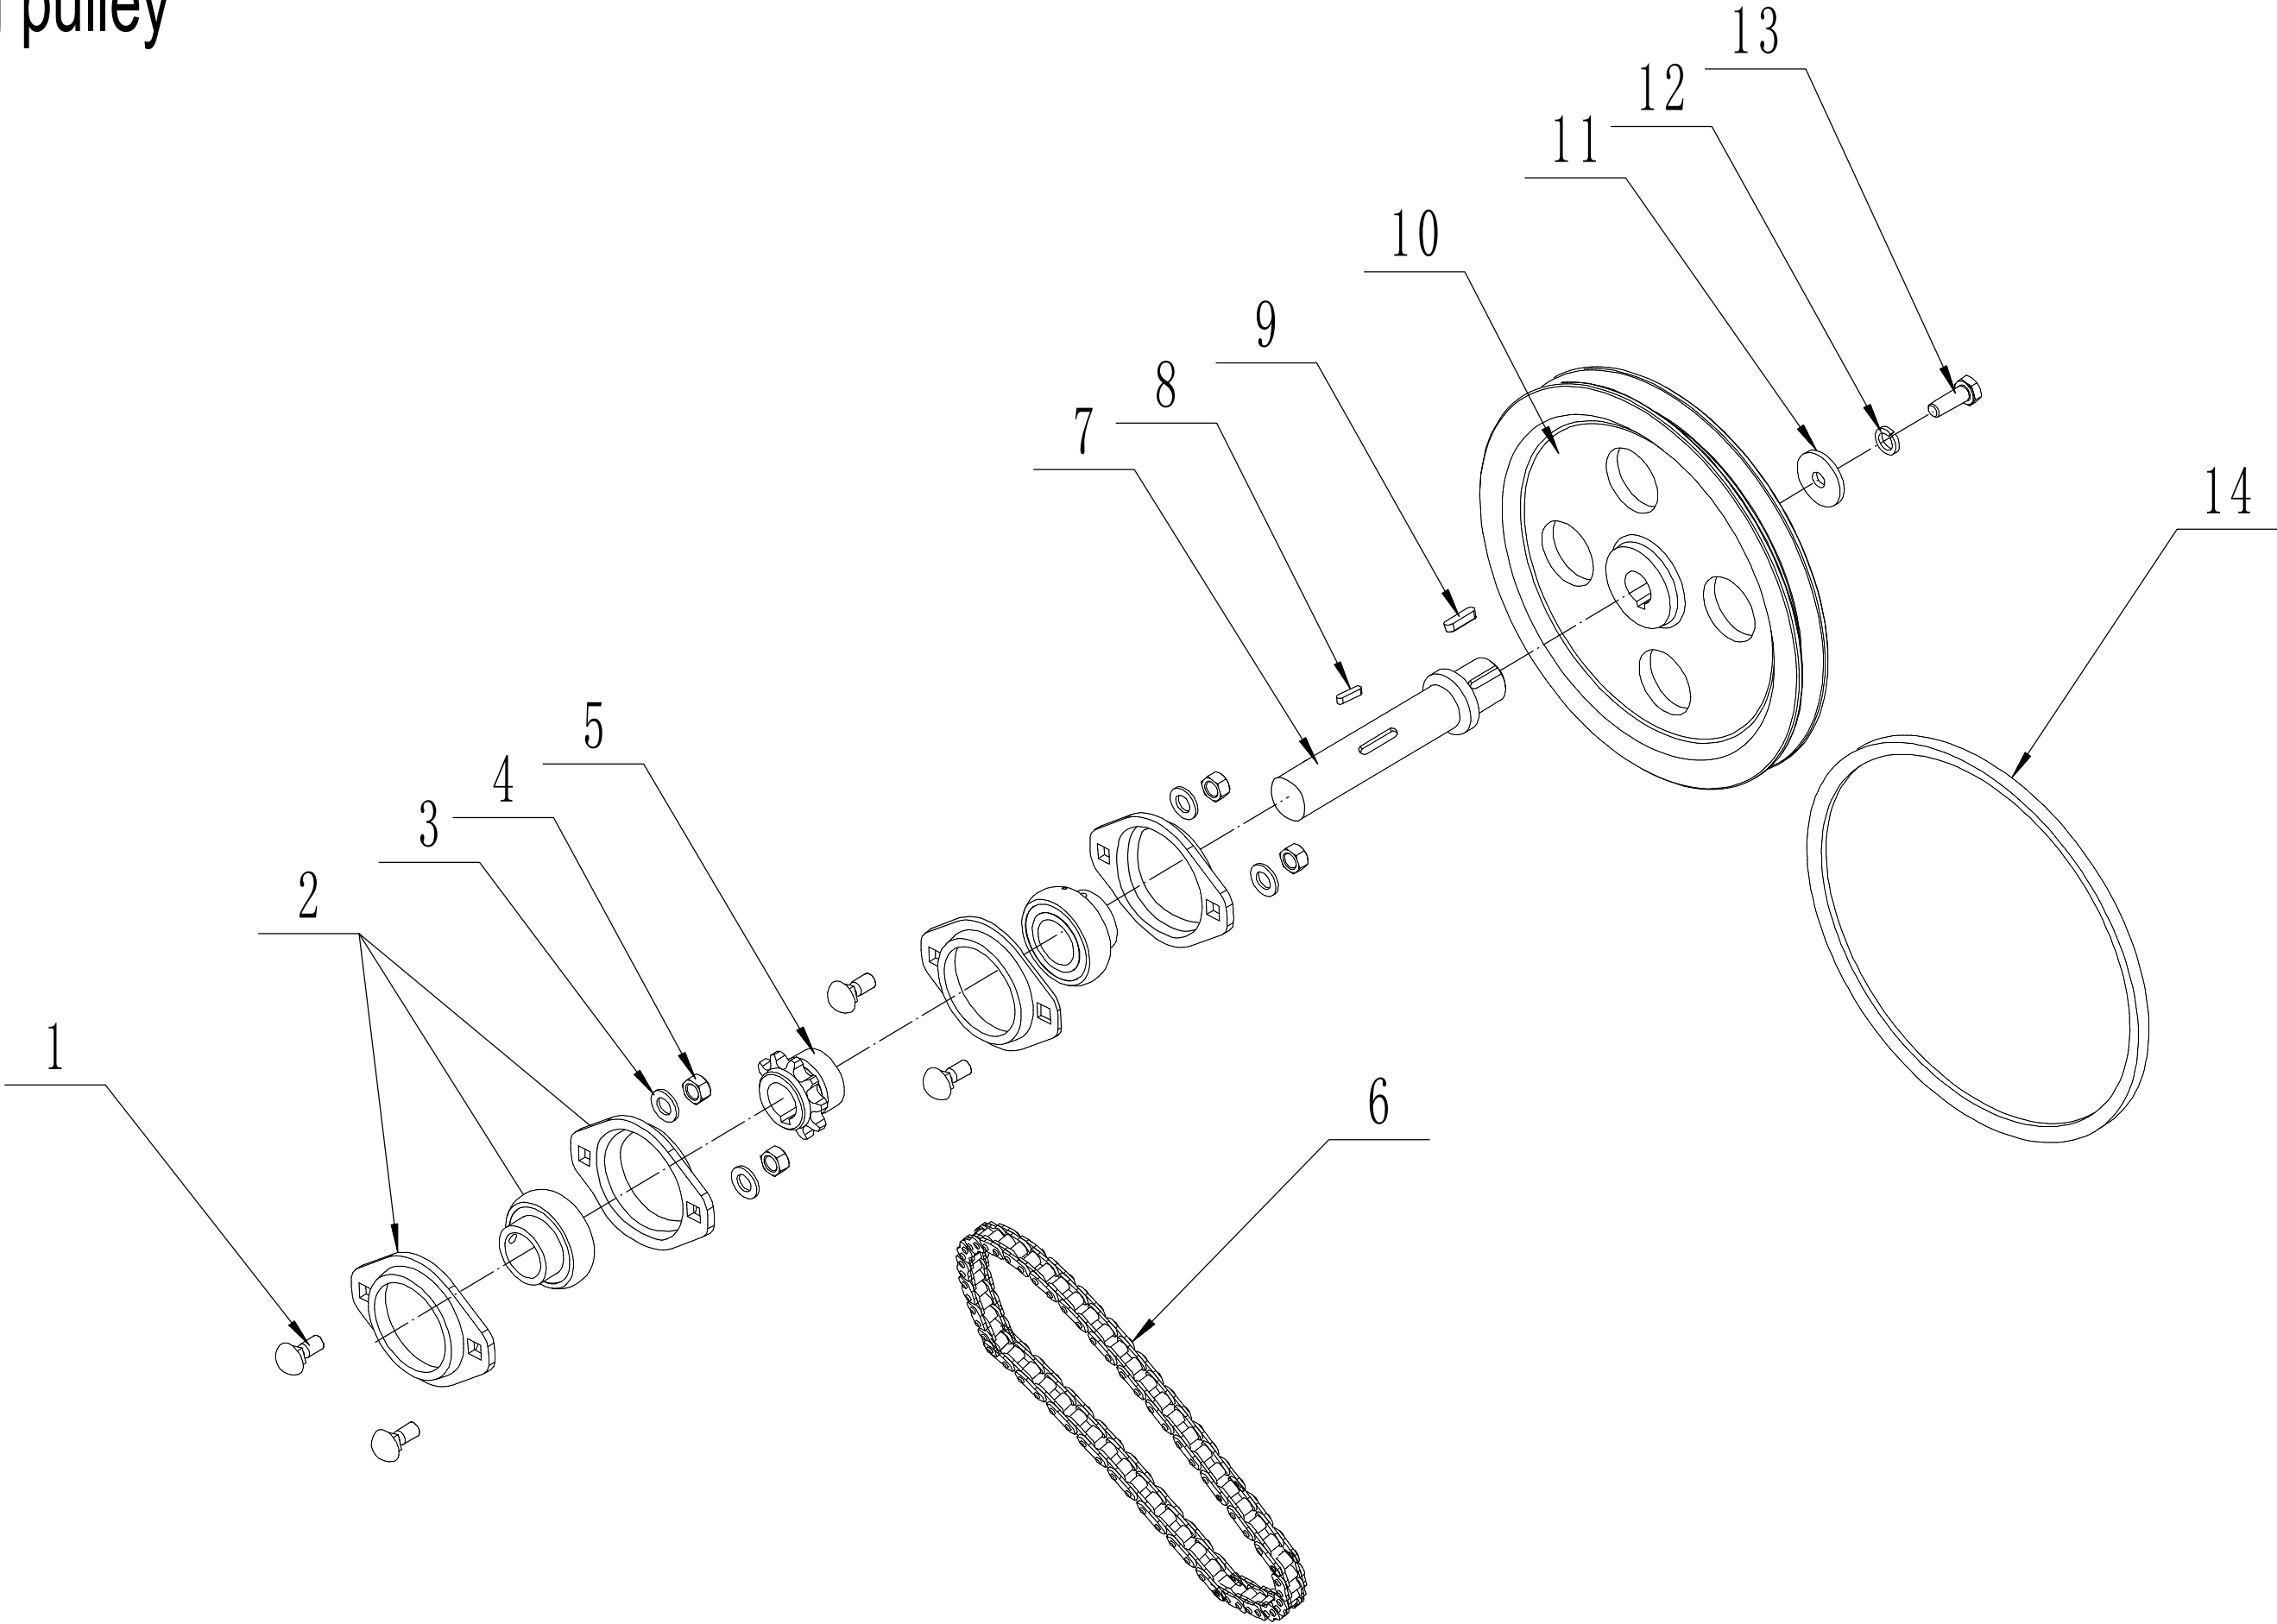

# 4 Tensional device

4 Tensional device parts list			
No.	Part number	Name_English	Qty
1	UA516-00032	Screw - M10x60	1
2	UA516-00033	Tensional Wheel	1
3	UAE55-00016	Bearing	2
4	UA516-00034	Partition I	1
5	UAE55-00017	Check ring	1
6	UA516-00026	Partition II	1
7	UT160-00022	Nut - M10	3
8	UAE55-00076	Hook	1
9	UA516-00036	Tensional Wheel frame	1
10	U455-00029	Washer - 10	4
11	UA516-00037	Bolt - M10x80	1

# 5 Front wheel

5 Front wheel parts list			
No.	Part number	Name_English	Qty
1	U506-00064	Bolt - 8x20	4
2	UV160-00085	Bearing	2
3	U455-00061	Washer - 8	4
4	UAE55-00062	Nut - M8	4
5	UA516-00038	Check ring	2
6	UA516-00035	Screw - M8x16	4
7	UA516-00039	Key - 6x60	2
8	UA516-00040	Front axle	1
9	UAE55-00041	Front wheel	2
10	UA516-00041	Front wheel partition	1
11	UA516-00042	Bolt - M8x20	1
12	UA516-00043	Sproket 2	1
13	US270-00059	Key - 6x25	1
14	UA516-00008	Bolt - M8x16	1

# 7 Big pulley

7			
Big pulley parts list			
No.	Part number	Name_English	Qty
1	U506-00064	Bolt - 8x20	4
2	UV160-00085	Bearing	2
3	U455-00061	Washer	4
4	UAE55-00062	Nut - M8	4
5	UA516-00051	Small sproket	1
6	UA516-00052	Chain	1
7	UA516-00053	Pulley shaft	1
8	UAE55-00023	Key - 6x30	1
9	US270-00059	Key - 6x25	1
10	UA516-00054	Big pulley	1
11	UAE55-00052	Washer - 8	1
12	U455-00053	Spring washer - 8	1
13	U537-00060	Bolt - 8x20	1
14	UA516-00055	Belt	1