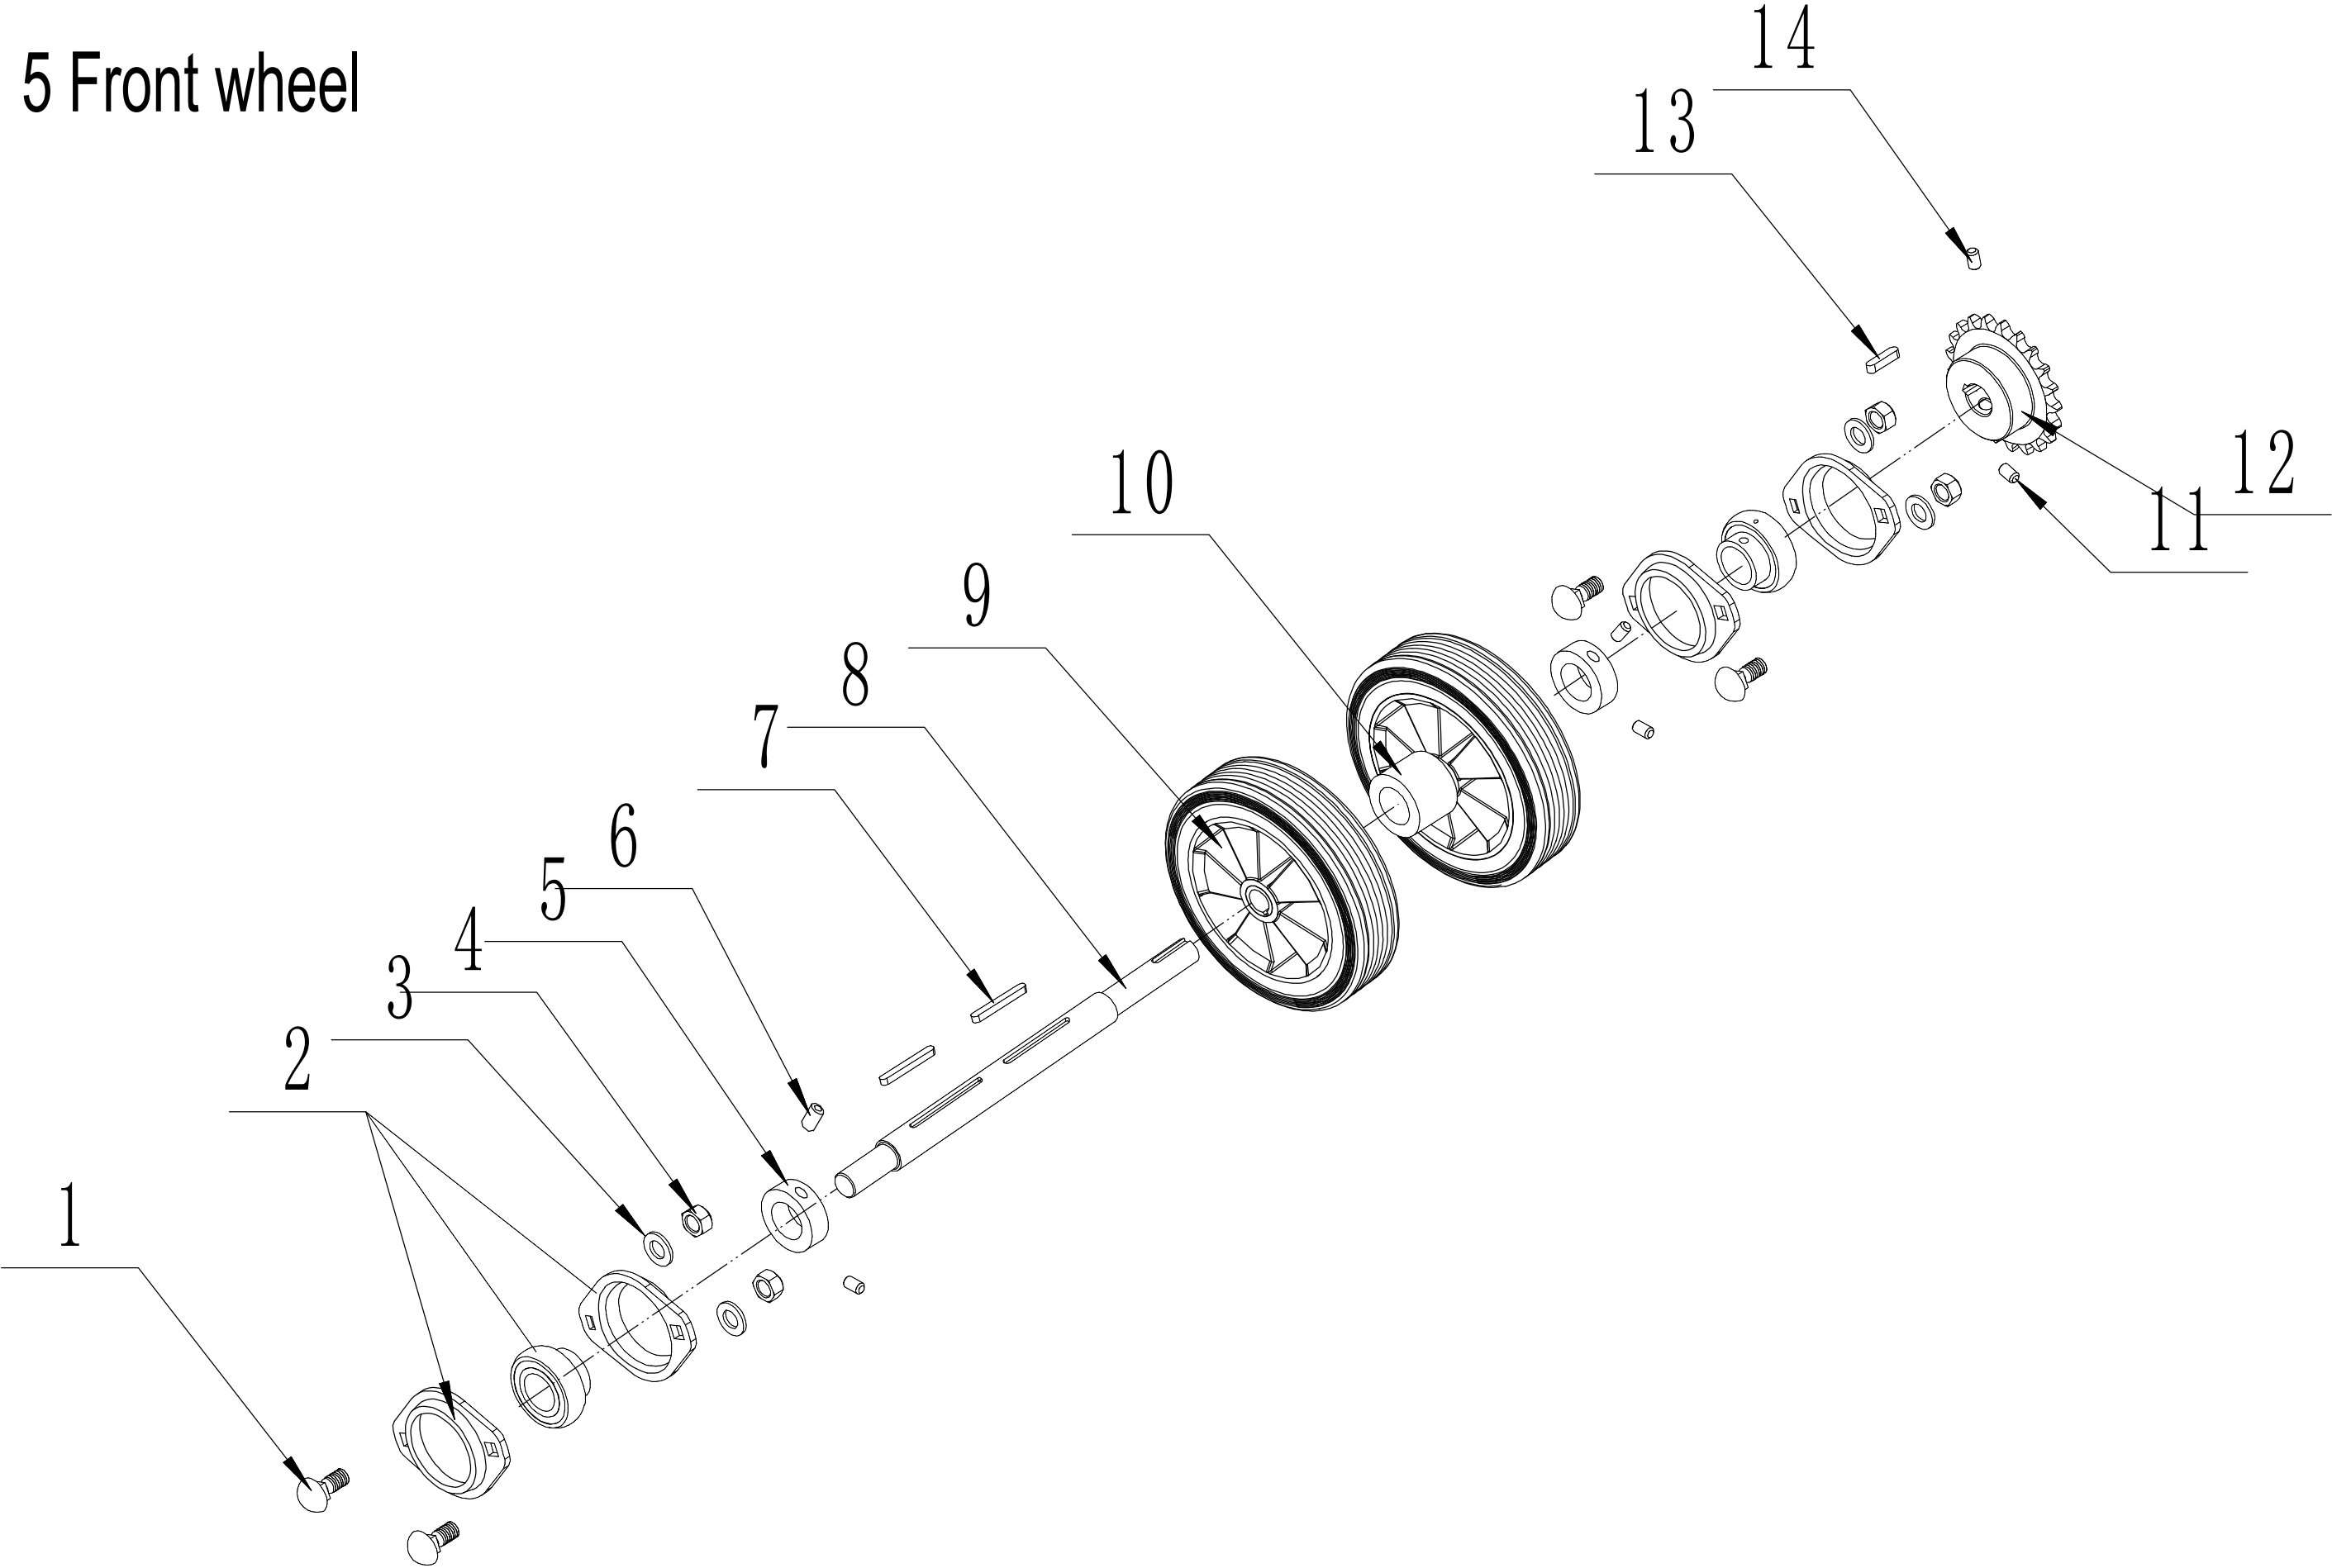

5 Front wheel

5 Front wheel parts list			
No.	Part number	Name_English	Qty
1	U506-00064	Bolt - 8x20	4
2	UV160-00085	Bearing	2
3	U455-00061	Washer - 8	4
4	UAE55-00062	Nut - M8	4
5	UA516-00038	Check ring	2
6	UA516-00035	Screw - M8x16	4
7	UA516-00039	Key - 6x60	2
8	UA516-00040	Front axle	1
9	UAE55-00041	Front wheel	2
10	UA516-00041	Front wheel partition	1
11	UA516-00042	Bolt - M8x20	1
12	UA516-00043	Sproket 2	1
13	US270-00059	Key - 6x25	1
14	UA516-00008	Bolt - M8x16	1