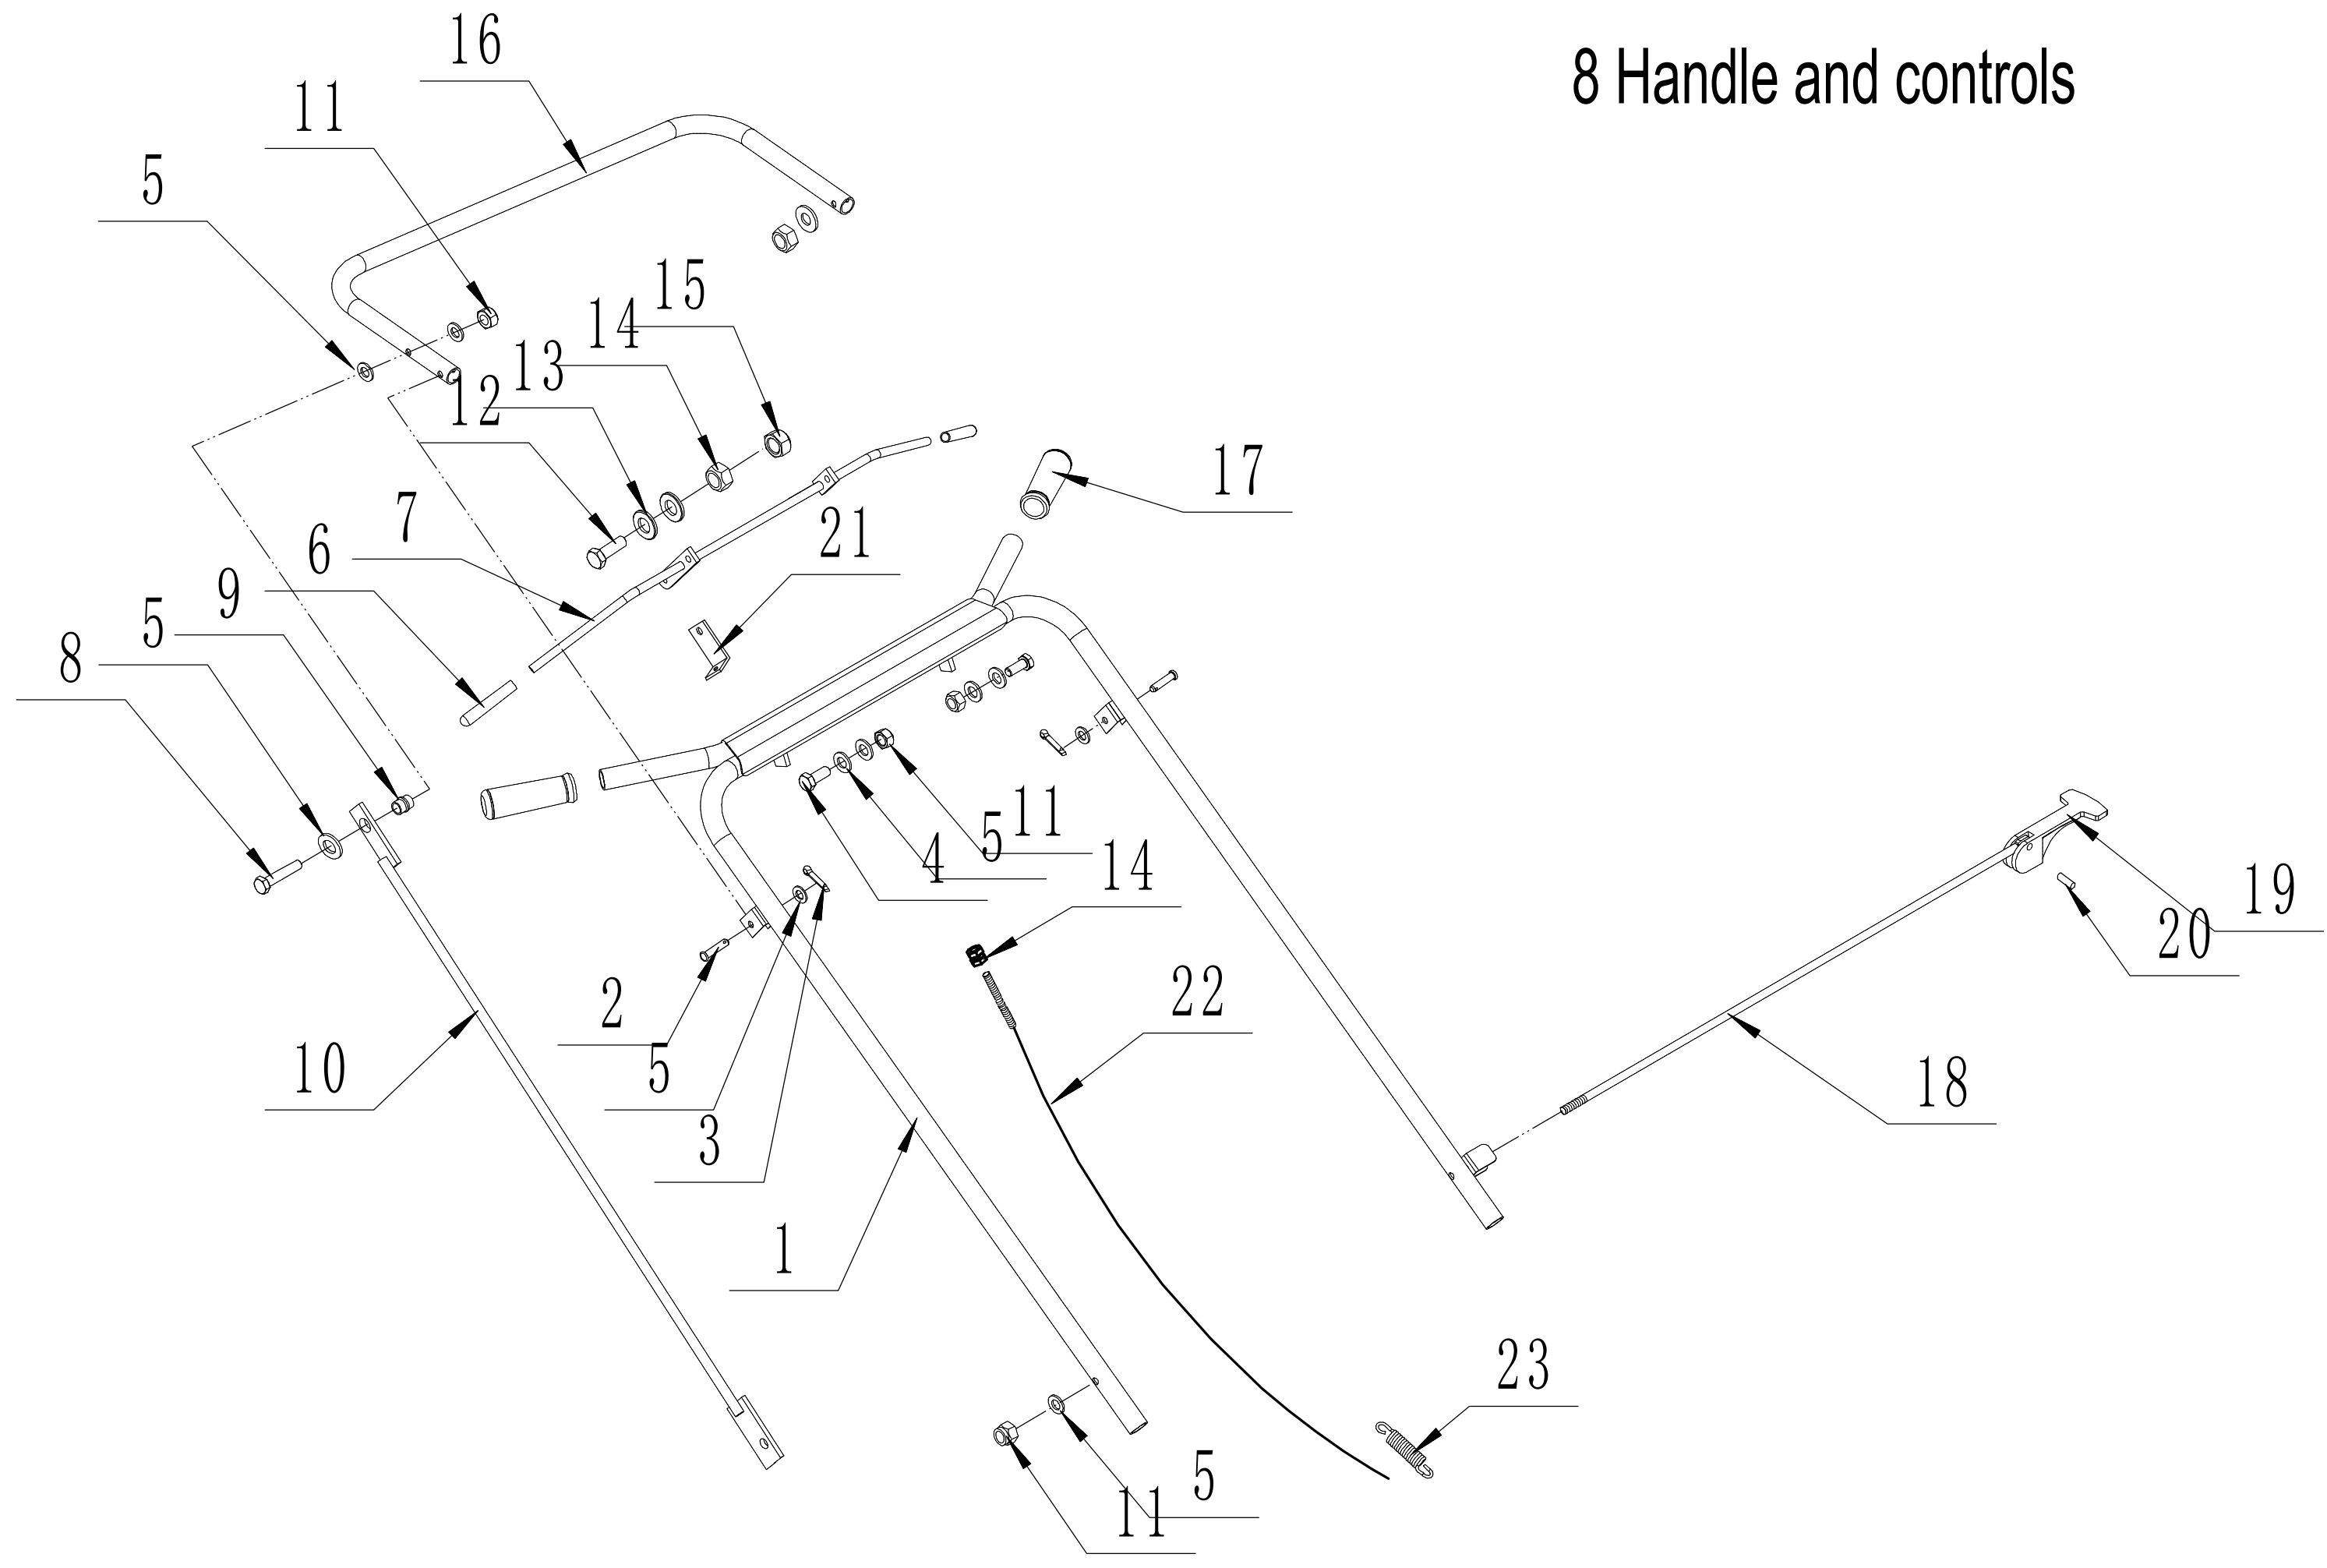

8 Handle and controls

8 Handle and controls parts list			
No.	Part number	Name_English	Qty
1	UA516-00056	Big handle weldment	1
2	UA516-00057	Pin axls	2
3	U455-00032	Split pin	2
4	UG700-00095	Bolt - 8x30	2
5	U455-00061	Washer - 8	10
6	UA516-00058	Small handle sheath	2
7	UA516-00059	Small handle weldment	1
8	UG700-00026	Bolt - 8x45	1
9	UA516-00060	Partition	1
10	UA516-00061	Conneting rod	1
11	U455-00007	Nut - M8	4
12	UA516-00062	Bolt - M5x25	1
13	U506-00049	Washer - 5	2
14	UA516-00063	Nut - M5	3
15	U455-00006	Nut - M5	1
16	UA516-00064	Lower handle	1
17	UG700-00001	Big handle sheath	2
18	UA516-00065	Locking stick	1
19	UA516-00066	Grip	1
20	UA516-00067	Flexible pin	1
21	UA516-00068	Cable hook	1
22	UA516-00069	Tensional cable	1
23	UA516-00070	Tensional spring	1