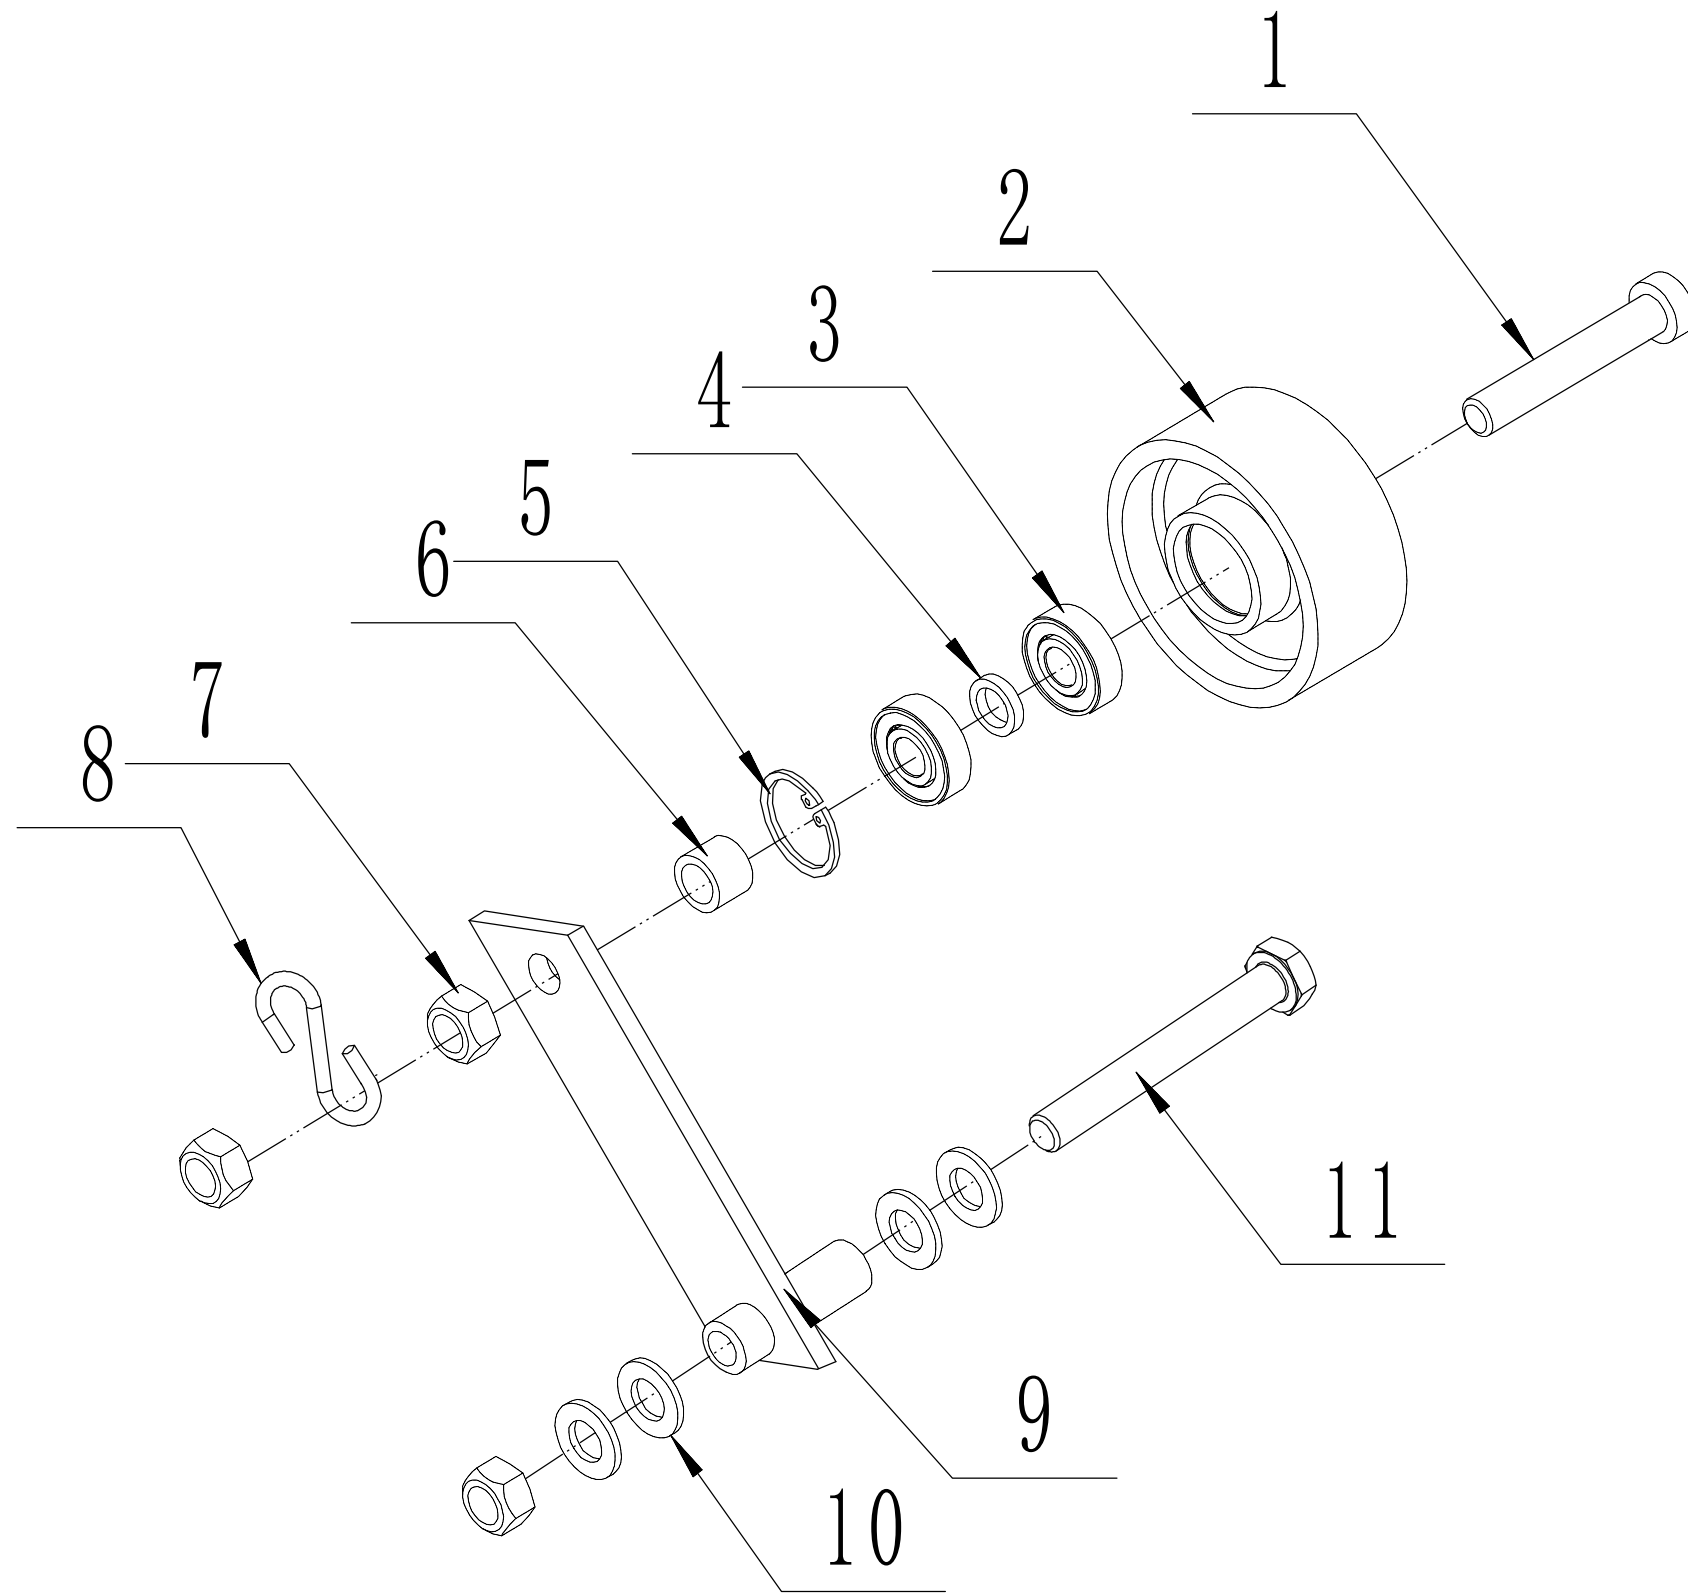

# 1 Engine

1	Engine part list		
No.	Part number	Name_English	Qty
1	R210	Engine	1
2	UG700-00026	Bolt - M8x45	4
3	UAE55-00052	Washer - 8	4
4	U455-00061	Washer - 8	4
5	U455-00053	Spring washer - 8	4
6	UG700-00022	Nut - M8	4

# 4 Tensional device

4 Tensional device parts list			
No.	Part number	Name_English	Qty
1	UA516-00032	Screw - M10x60	1
2	UA516-00033	Tensional Wheel	1
3	UAE55-00016	Bearing	2
4	UA516-00034	Partition I	1
5	UAE55-00017	Check ring	1
6	UA516-00026	Partition II	1
7	UT160-00022	Nut - M10	3
8	UAE55-00076	Hook	1
9	UA516-00036	Tensional Wheel frame	1
10	U455-00029	Washer - 10	4
11	UA516-00037	Bolt - M10x80	1

# 5 Front wheel

5 Front wheel parts list			
No.	Part number	Name_English	Qty
1	U506-00064	Bolt - 8x20	4
2	UV160-00085	Bearing	2
3	U455-00061	Washer - 8	4
4	UAE55-00062	Nut - M8	4
5	UA516-00038	Check ring	2
6	UA516-00035	Screw - M8x16	4
7	UA516-00039	Key - 6x60	2
8	UA516-00040	Front axle	1
9	UAE55-00041	Front wheel	2
10	UA516-00041	Front wheel partition	1
11	UA516-00042	Bolt - M8x20	1
12	UA516-00043	Sproket 2	1
13	US270-00059	Key - 6x25	1
14	UA516-00008	Bolt - M8x16	1

# 7 Big pulley

7			
Big pulley parts list			
No.	Part number	Name_English	Qty
1	U506-00064	Bolt - 8x20	4
2	UV160-00085	Bearing	2
3	U455-00061	Washer	4
4	UAE55-00062	Nut - M8	4
5	UA516-00051	Small sproket	1
6	UA516-00052	Chain	1
7	UA516-00053	Pulley shaft	1
8	UAE55-00023	Key - 6x30	1
9	US270-00059	Key - 6x25	1
10	UA516-00054	Big pulley	1
11	UAE55-00052	Washer - 8	1
12	U455-00053	Spring washer - 8	1
13	U537-00060	Bolt - 8x20	1
14	UA516-00055	Belt	1