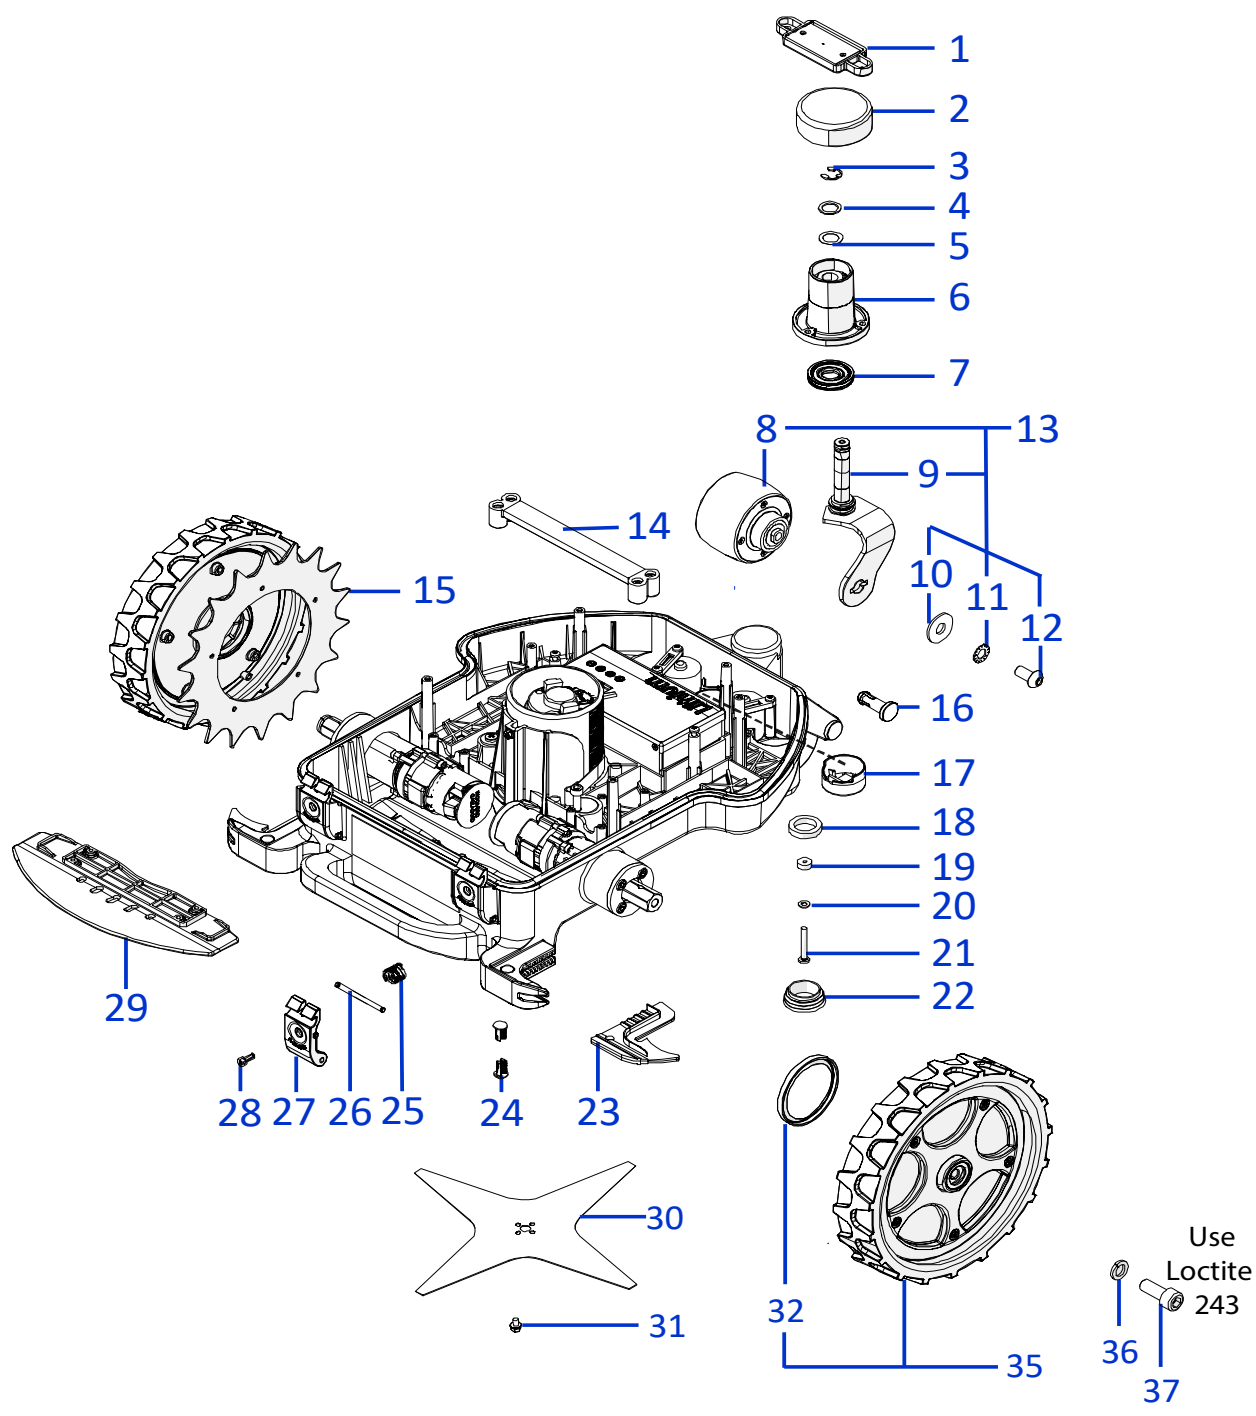

Tav. **03**  
 Tab. **0**  
 Taf.

Prezzo 22% IVA Inclusa. Price with 22% VAT Included.

Prezzo senza IVA. Price without VAT

Rif.	Code	Qt. in Robot		(IT) Descrizione * (GB) Description	MOQ	Net Price	Public Price	Exc
1	051Z49900A	1		Scheda LIFT - Baord LIFT	1			
2	C01491	1		Copertura - Cover	1			
3	CS_C0030	1		Seger - Seger	100			
4	C02049	1		Rondella - Washer	10			
5	C00616	1		Rondella - Washer	10			
6	051Z31000A	1		Guida albero - Shaft Guide	1			
7	110Z43500A	1		Soffietto - Bellows	1			
8	075Z03700A	1		Ruota Anteriore - Front Wheel	1			
9	051Z34300A	1		Albero Ruota - Wheel Shaft	1			
10	C00361	1		Rondella - Washer	8			
11	C00360	1		Rondella Dentata - Toothed Washer	8			
12	C00678	1	M8 x 16	Vite - Screw	8			
13	051Z29500A	1		Gruppo ruota posteriore - Front wheel group	1			
14	051Z14700A	2		Staffa batteria - battery bracket	1			
15	051Z50900A	2	Optional	Artiglio - Spike	1			
16	051Z08700B	2		Pemo - Pivot	1			
17	051E01500A	1		Sensore moviemnto - Motion Sensor	1			
18	051Z20000A	2		Guarnizione - Gasket	10			
19	051Z20100A	2		Guarnizione - Gasket	10			
20	C00070	2		Rondella - Washer	10			
21	C00610	2	M4 x 30	Vite - Screw	10			
22	C02300	2		Tappo chiusura laterale - Lateral closure cap	10			
23	051Z52800A	2		Pulisci ruota - Wheel cleaner	10			
24	C01240	4		Clips - Clips	8			
25	C01185	2		Molla - Spring	10			
26	051Z01000A	2		Pemo - Pin	1			
27	C01240	4		Clips - Clips	8			
28	C00087	2	M3 x 16	Vite - Screw	10			
29	051Z28200A	1		Protezione - Protection	1			
30	075Z07800A	1	4KF Ø25 Cm	Lama piana a 4 Punte - 4 knives flate blade	1			
31	A850460	4	M4 x 8	Vite - Screw	100			
32	VCW50625	2		Oring - Oring	1			
35	051Z52700A	2		Ruota gomma morbida - Flex rubber wheel	1			
36	C00217	2		Rondella - Washer	10			
37	C01518	2	M 8 x 12	Vite - Screw	8			