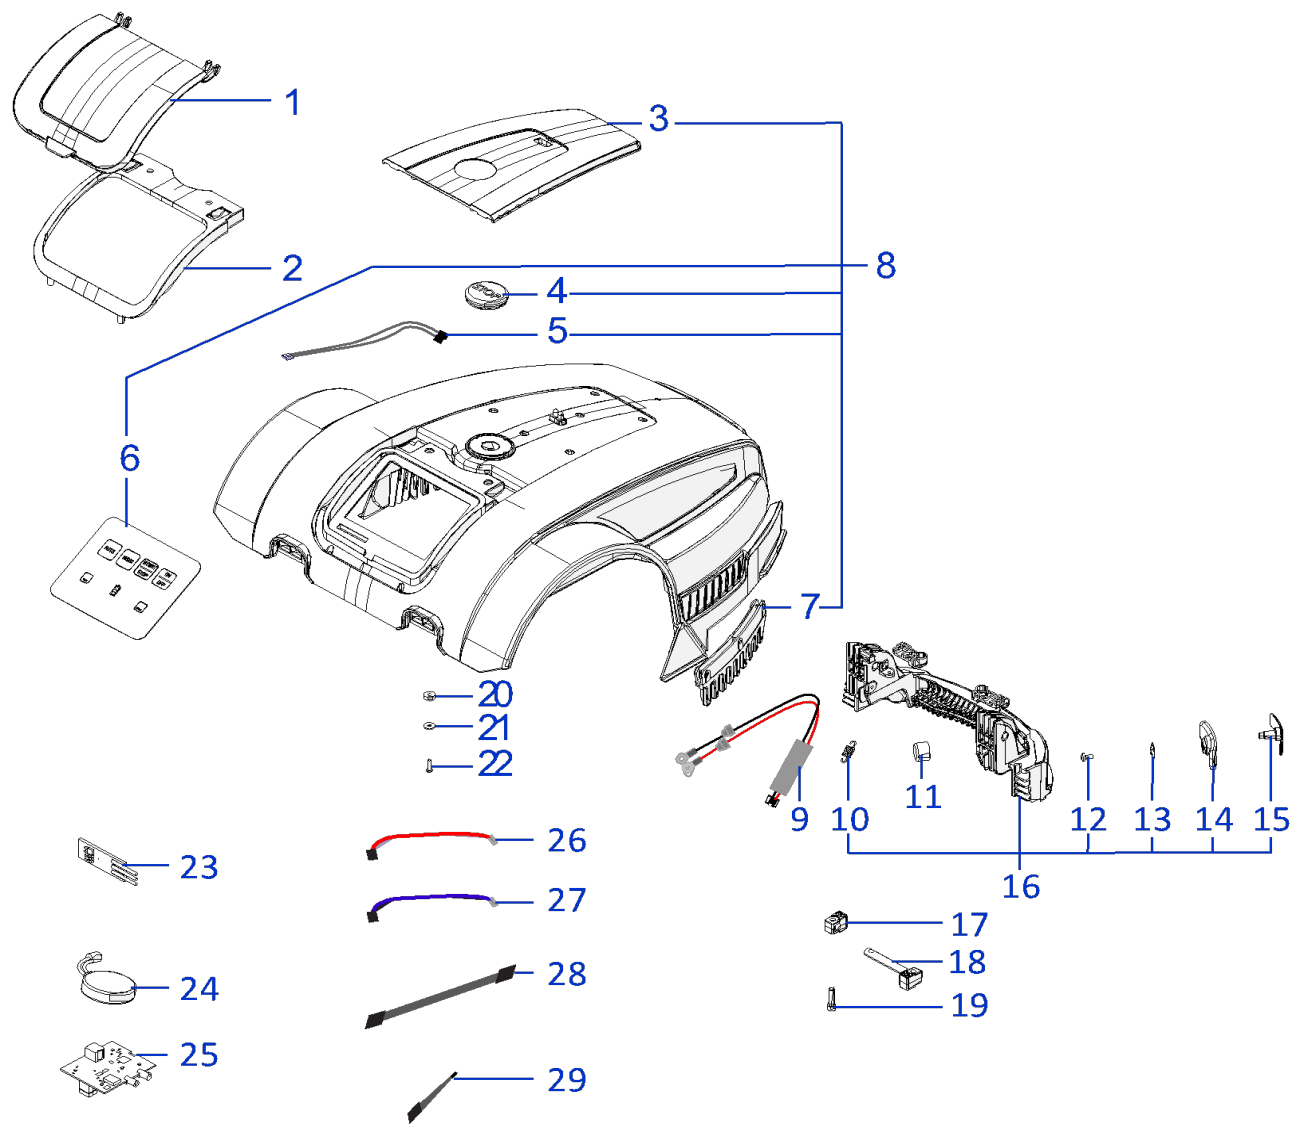

Tav. **02**
Tab. **0**
Taf.

Prezzo 22% IVA Inclusa. Price with 22% VAT Included.

Prezzo senza IVA. Price without VAT

Rif.	Code	Qt. in Robot		(IT) Descrizione * (GB) Description	MOQ	Net Price	Public Price	Exc
1	051Z47800A	1		Cover tastiera - Keyboard cover	1			
2	051Z47600A	1		Supporto sportellino - Falp support	1			
3	051Z47100A	1		Tampografia cover - Cover pad	1			
4	110E01300A	1		Tasto Stop - Stop key	1			
5	CB010_L30	1		Cablaggio sensore pioggia - Rain sensor Cabling	1			
6	051Z44400A	1		Tastiera - Keyboard	1			
7	051Z16500A	1	Right - Destro	Protezione - Protection	1			
7	051Z16600A	1	Left - Sinistro	Protezione - Protection	1			
8	035A200005_R	1		Gruppo Calotta - Cap Set	1			
8		1		-				
9	051CB01.02	1		Cablaggio ricarica - Recharging Cable	1			
10	051Z49100A	2		Molla - Spring	1			
11	C02182	2		Tappo morbido - Sfor cap	10			
12	C01320	2	M4 x 8	Vite - Screw	100			
13	C02318	2		Anello - Ring	10			
14	051Z27100A	2		Supporto - Support	1			
15	051D18001	2	With Rif.13	Contatto ricarica - Charging contact	1			
16	051Z46900A	1		Gruppo urto - Bump group	1			
17	050Z31400A	2		Battuta bumper - Bumper stop	1			
18	050Z31300A	2		Staffa - Support	4			
19	C01269	4	M5 x 20	Vite - Screw	10			
20	051Z20100A	10		Guarnizione - Gasket	10			
21	C02161	10		Rosetta piana - Washer	10			
22	C01627	10	M3 x 12	Vite - Screw	10			
23	075E00700A	1		Scheda Urto - Bump sensor	1			
24a	C02455	0-1	GSM	Antenna GSM - GSM antenna	1			
24b	051Z54700A	0-1	GPS	Antenna GPS - GPS Antenna	1			
25	110E01800A	0-1	2G	Modulo Connect 2G - Connect Module 2G	1			
25	110E02100A	0-1	3G	Modulo Connect 3G - Connect Module 3G	1			
25	015E01100A	0-1	4G	Modulo Connect 4G - Connect Module 4G	1			
26	042CB03.02	1		Cablaggio stop - Stop cabling	1			
27	051CB03.01	1		Prolunga cabalggio pioggia - Rain cable extension	1			
28	051CB02.01	1		Cabalggio canBUS - CanBUS cable	1			
29	110E01100A	2		Cablaggio Terminazione CAN - CAN termination cable	1