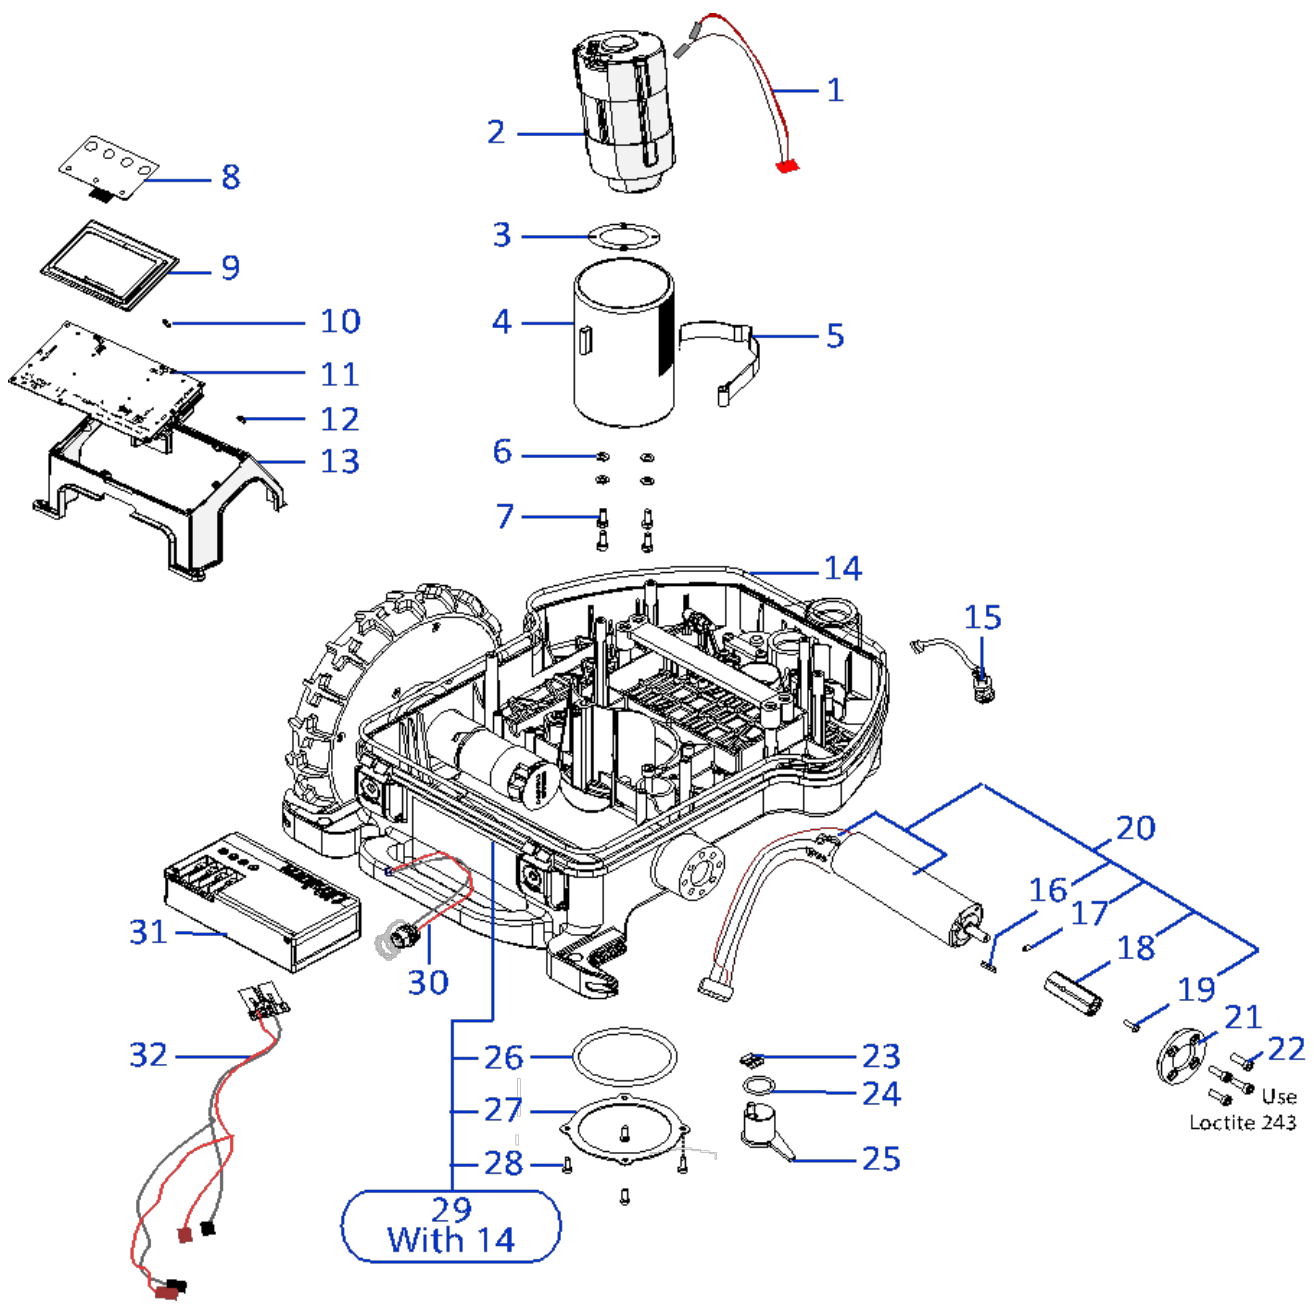

Tav. **03**  
 Tab. **0**  
 Taf.

Prezzo 22% IVA Inclusa. Price with 22% VAT Included.

Prezzo senza IVA. Price without VAT

Rif.	Code	Qt. in Robot		(IT) Descrizione * (GB) Description	MOQ	Net Price	Public Price	Exc
1	051Z49900A	1		Scheda LIFT - Baord LIFT	1			
2	C01491	1		Copertura - Cover	1			
3	CS_C0030	1		Seger - Seger	100			
4	C02049	1		Rondella - Washer	10			
5	C00616	1		Rondella - Washer	10			
6	051Z31000A	1		Guida albero - Shaft Guide	1			
7	110Z43500A	1		Soffietto - Bellows	1			
8	075Z03700A	1		Ruota Anteriore - Front Wheel	1			
9	051Z34300A	1		Albero Ruota - Wheel Shaft	1			
10	C00361	1		Rondella - Washer	8			
11	C00360	1		Rondella Dentata - Toothed Washer	8			
12	C00678	1	M8 x 16	Vite - Screw	8			
13	051Z29500A	1		Gruppo ruota posteriore - Front wheel group	1			
14	051Z14700A	2		Staffa batteria - battery bracket	1			
15	051Z50900A	2	Optional	Artiglio - Spike	1			
16	051Z08700B	2		Pemo - Pivot	1			
17	051E01500A	1		Sensore moviemnto - Motion Sensor	1			
18	051Z20000A	2		Guarnizione - Gasket	10			
19	051Z20100A	2		Guarnizione - Gasket	10			
20	C00070	2		Rondella - Washer	10			
21	C00610	2	M4 x 30	Vite - Screw	10			
22	C02300	2		Tappo chiusura laterale - Lateral closure cap	10			
23	051Z52800A	2		Pulisci ruota - Wheel cleaner	10			
24	C01240	4		Clips - Clips	8			
25	C01185	2		Molla - Spring	10			
26	051Z01000A	2		Pemo - Pin	1			
27	C01240	4		Clips - Clips	8			
28	C00087	2	M3 x 16	Vite - Screw	10			
29	051Z28200A	1		Protezione - Protection	1			
30	075Z07800A	1	4KF Ø25 Cm	Lama piana a 4 Punte - 4 knives flate blade	1			
31	A850460	4	M4 x 8	Vite - Screw	100			
32	VCW50625	2		Oring - Oring	1			
35	051Z52700A	2		Ruota gomma morbida - Flex rubber wheel	1			
36	C00217	2		Rondella - Washer	10			
37	C01518	2	M 8 x 12	Vite - Screw	8			