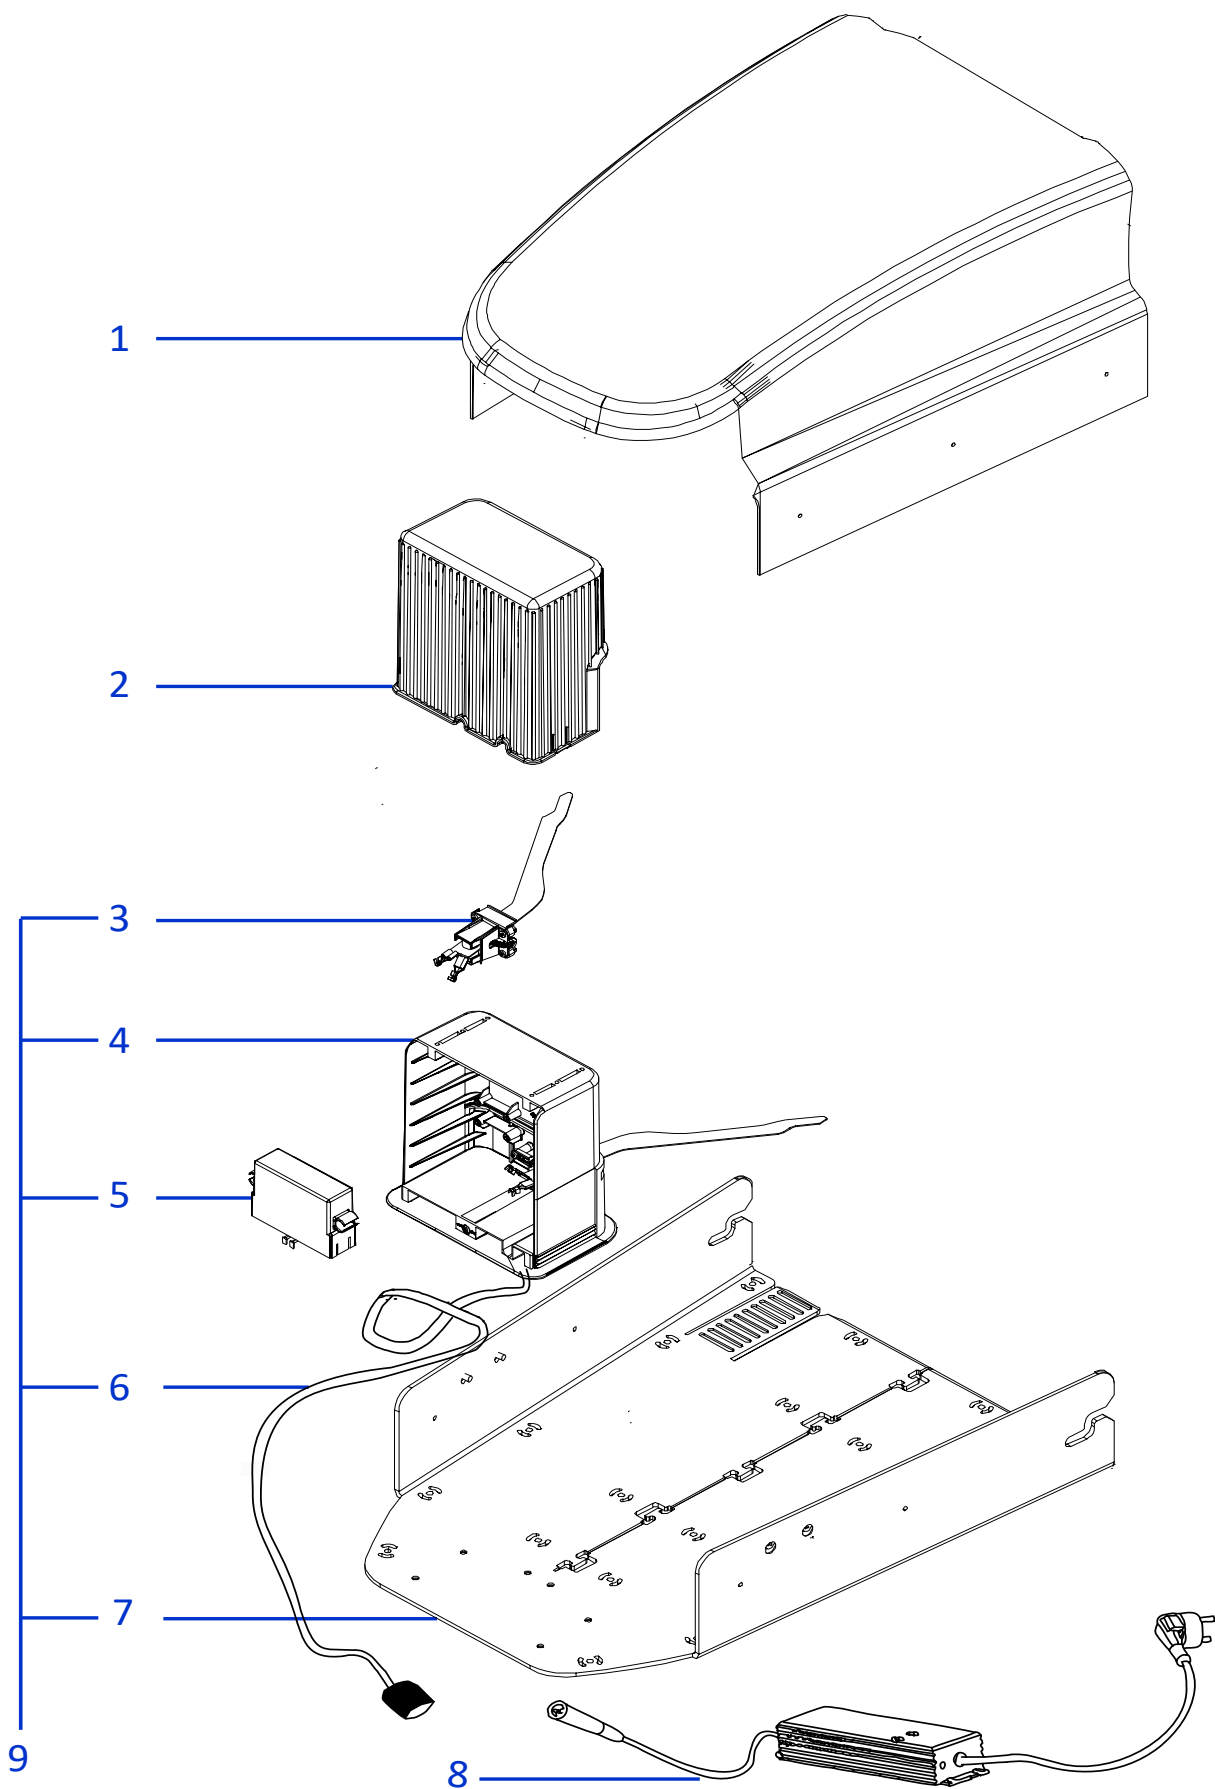

Tav. **05**
Tab. **0**
Taf.

Prezzo 22% IVA Inclusa. Price with 22% VAT Included.

Prezzo senza IVA. Price without VAT

Rif.	Code	Qt.in Robot	(IT) Descrizione * (GB) Description	MOQ	Net Price	Public Price	Exc

1	051A00050A	1	Black Copertura Garage - Garage Cover	1			
1	051Z19000A	1	Carboon Look Copertura Garage - Garage Cover	1			

**Chiedere disponibilità prima dell'ordine - Ask for availability befor order.
Consegna in 100 giorni dall'ordine - Delivery Time 100 days from order.**

2	051Z03800B	1	Black Copertura - Cover	1			
2	051D0085	1	Red Copertura - Cover	1			
3	051Z52100A	1	Right Gruppo lama ricarica destra - Recharging plate group right	1			
3	051Z52101A	1	Left Gruppo lama ricarica sinistra - Recharging plate group left	1			
4	051Z03700B	1	Supporto - Support	0			
5	051Z32500A	1	(TX-C1) Trasmittitore - Transmitter	1			
6	CB01_23S2	1	Cavo alimentazione ricarica - Recharging supply cable	1			
7	051Z02100A	1	Base - Base	1			
8	OWA60E30	1	(2.0Ah) Caricabatteria - Battery Charger	1			
9	051Z52200A	1	Only black Base completa (nera) - Complete station (black)	1