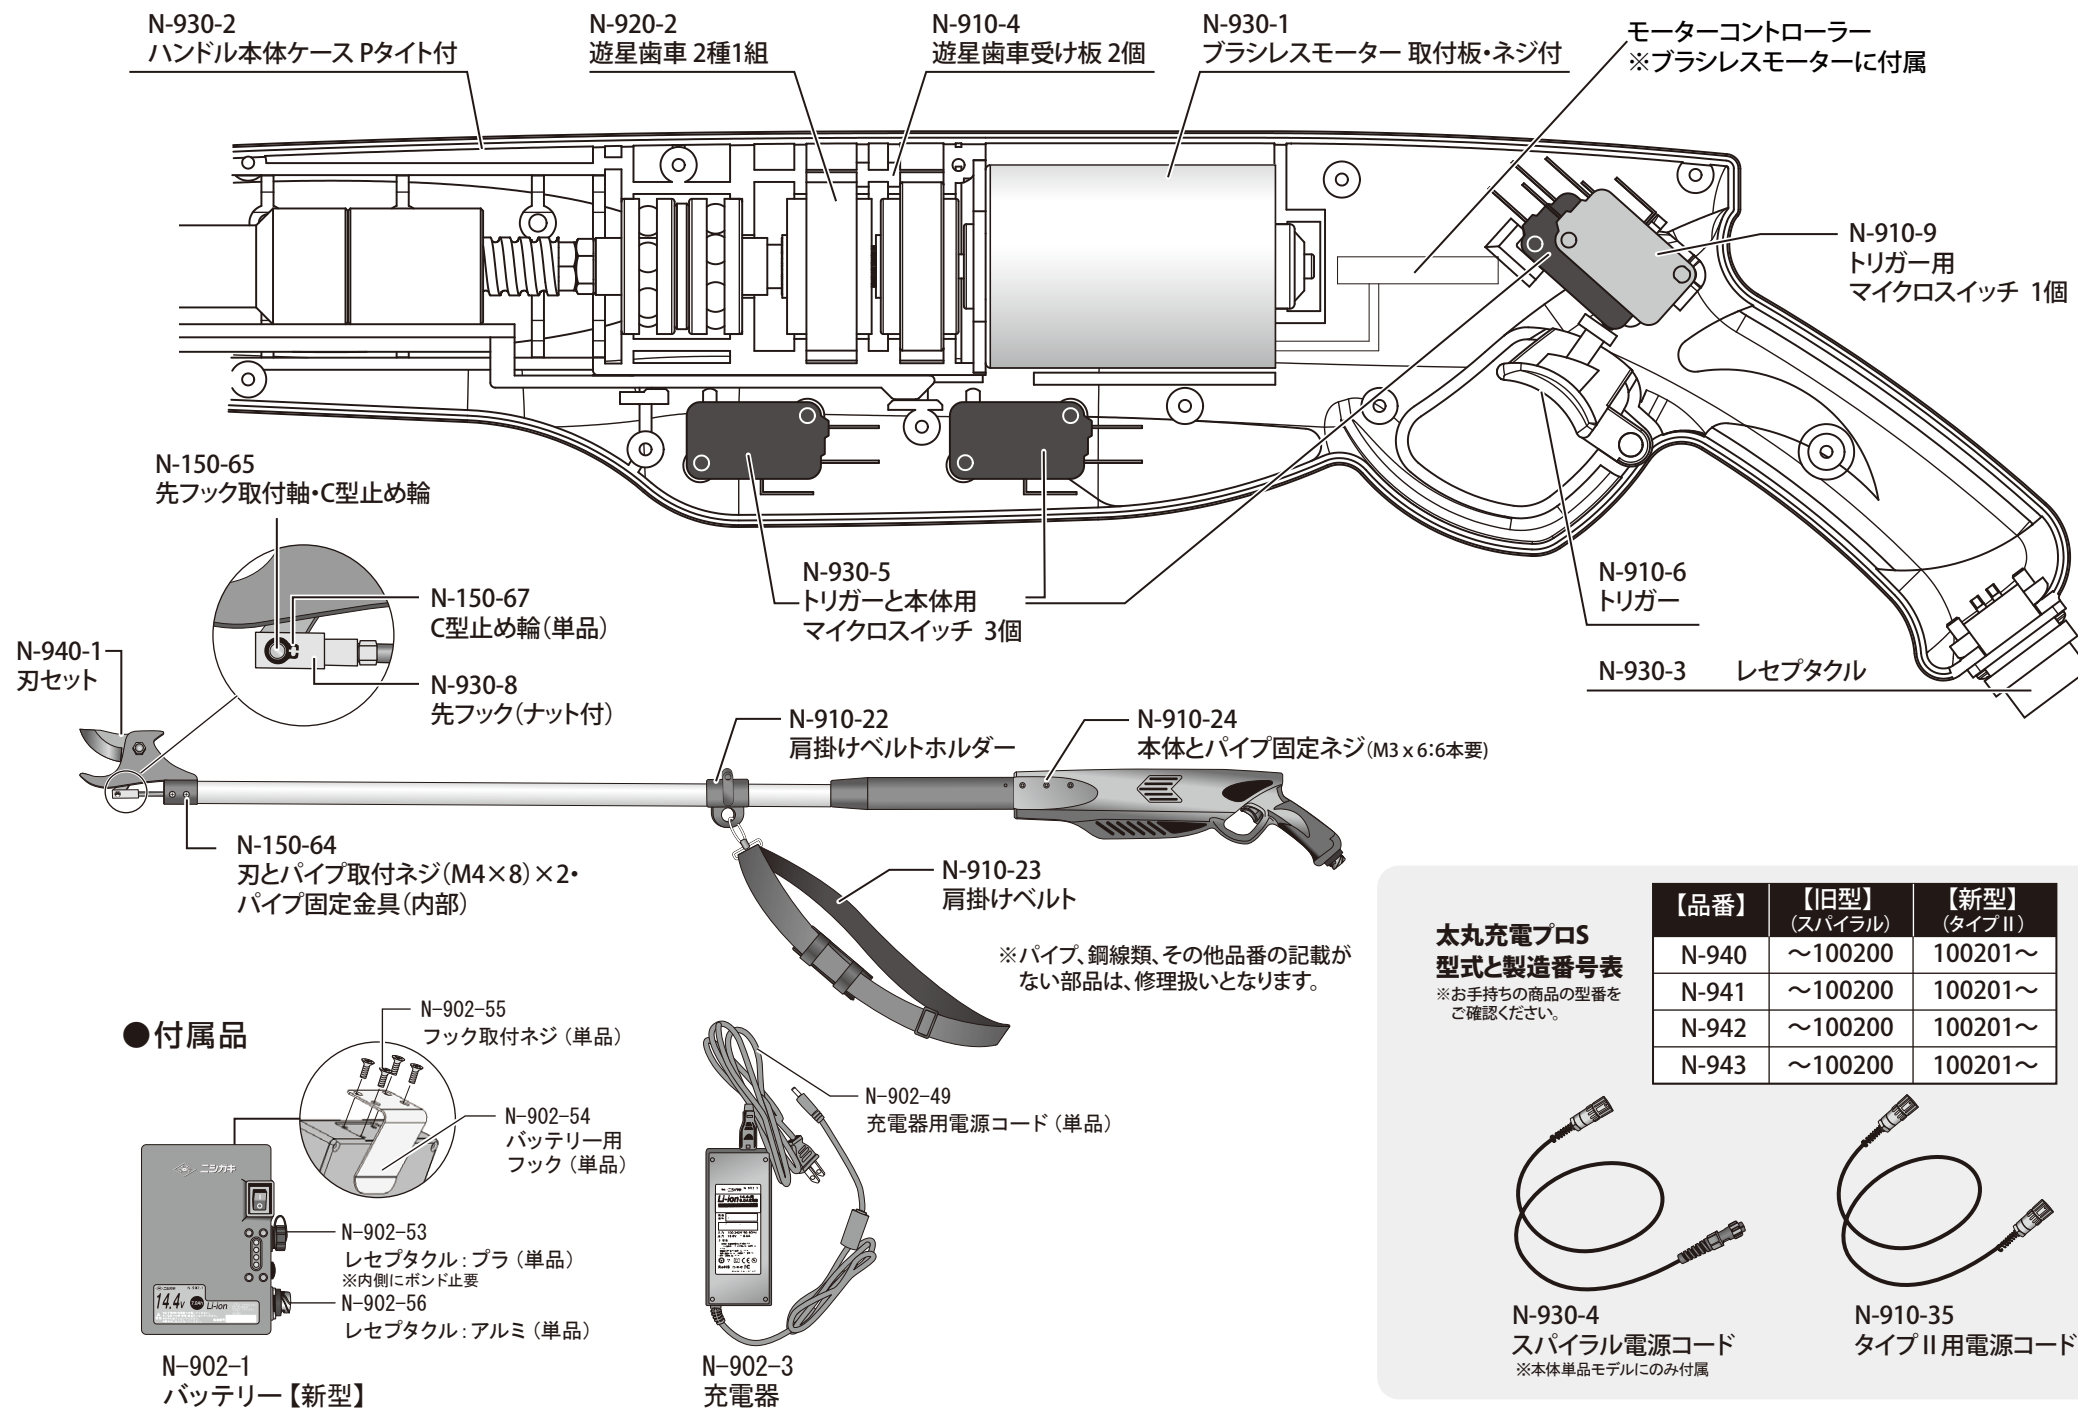

太丸充電プロS 分解図(N-940/941/942/943 共通)

太丸充電プロS 型式と製造番号表

※お手持ちの商品の型番をご確認ください。

【品番】	【旧型】 (スパイラル)	【新型】 (タイプII)
N-940	~100200	100201~
N-941	~100200	100201~
N-942	~100200	100201~
N-943	~100200	100201~