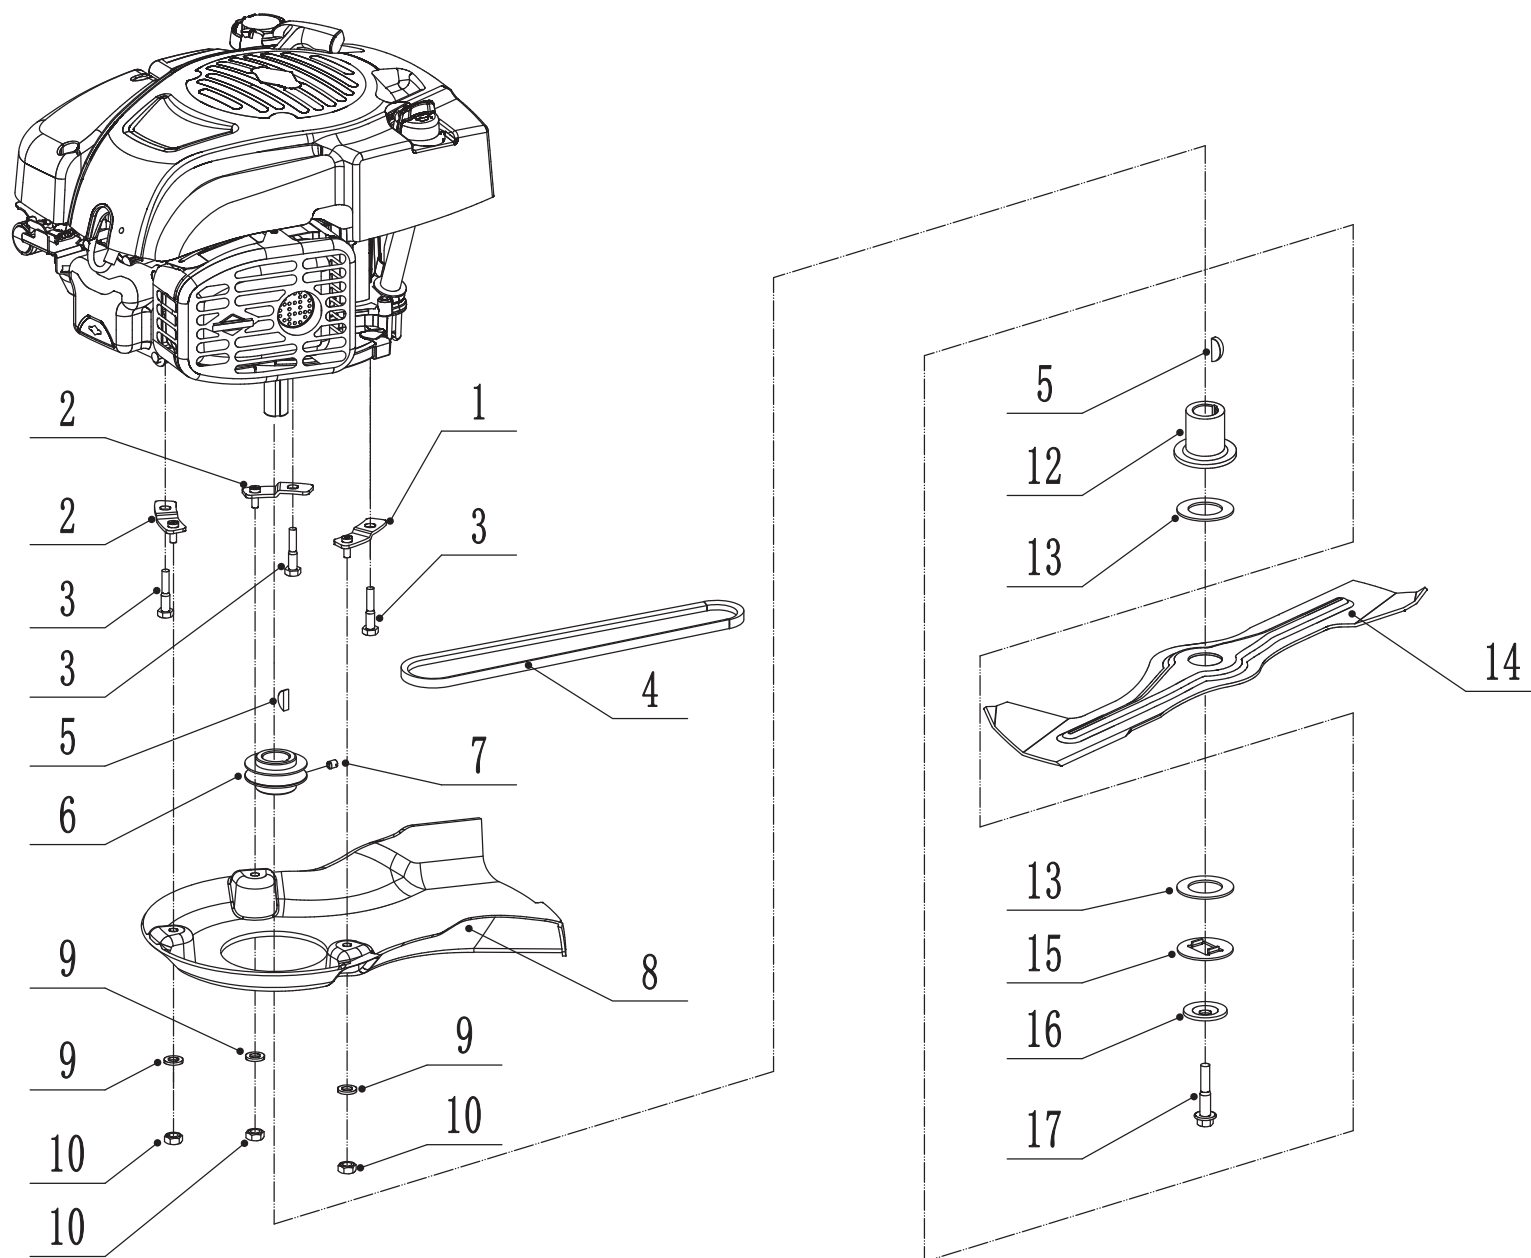

CAIMAN

Иллюстрированный
каталог запчастей
FERRO 55CLV

1. Дека

1. Дека

Позиция	Артикул	Наименование	Количество
1	U537-00077	Chassis	1
2	U455-00018	Bolt - M6x14	2
3	U455-00019	Side Discharge Cover Bracket	1
4	U455-00017	Side Discharge Cover Spring	1
5	U455-00016	Side Discharge Cover Pivot	1
6	U537-00078	Side Discharge Cover Kit	1
7	U537-00079	Side Discharge Deflector	1
8	U455-00011	Screw - M6x16	3
9	U537-00080	Graduator	1
10	U455-00054	Plain Washer - M6	3
11	U455-00013	Lock Nut - M6	9
12	U455-00002	Bolt - M8x16	4
13	U455-00003	Screw - M5x12	4
14	U455-00004	Tooth Disc	2
15	U537-00081	Right Handle Bracket	1
16	U455-00006	Lock Nut - M5	4
17	U455-00007	Lock Nut - M8	4
18	U537-00082	Rubber Ring	2
19	U455-00009	Bolt - M6x12	10
20	U537-00083	Connector	1
21	U537-00018	Mulching Plug	1
22	U537-00084	Rod - Grass Bag Flap	1
23	U455-00027	Spring - Grass Bag Flap	1
24	U537-00085	Grass Bag Flap	1
25	U455-00034	Screw - ST4.2x9.5	2
26	U455-00033	Baffle	1
27	U537-00086	Left Handle Bracket	1
28	U537-00087	Trailing Flap	1
29	U537-00088	Pivot - Trailing Flap	1
30	U455-00021	Upper Bearing Bracket	2
31	U455-00032	Spring Clip	2
32	U455-00029	Plain Washer - M10	2
33	U537-00089	Connector Rod	1
34	U537-00090	Connecting Rod Spring	1
35	U455-00035	Spring Bracket	1
36	U455-00020	Lock Nut - M6	2

2. Режущая часть

2. Режущая часть

Позиция	Артикул	Наименование	Количество
1	U455-00036	Engine Washer 1	1
2	U455-00037	Engine Washer 2	2
3	U455-00038	Screw - 3/8x16x25	4
4	U537-00091	Belt - V10x855 (30°)	1
5	U455-00039	Key	2
6	U506-00012	Engine Pulley	1
7	U455-00041	Screw - M6x6	1
8	U537-00092	Belt Shield	1
9	U455-00044	Plain Washer - M6	3
10	U455-00013	Lock Nut - M6	3
12	U455-00045	Adapter	1
13	U455-00046	Friction Disc	2
14	U537-00025	Blade	1
15	U455-00048	Locking Disc	1
16	U455-00049	Spring Washer	1
17	U455-00050	Blade Bolt - 3/8x24x51	1