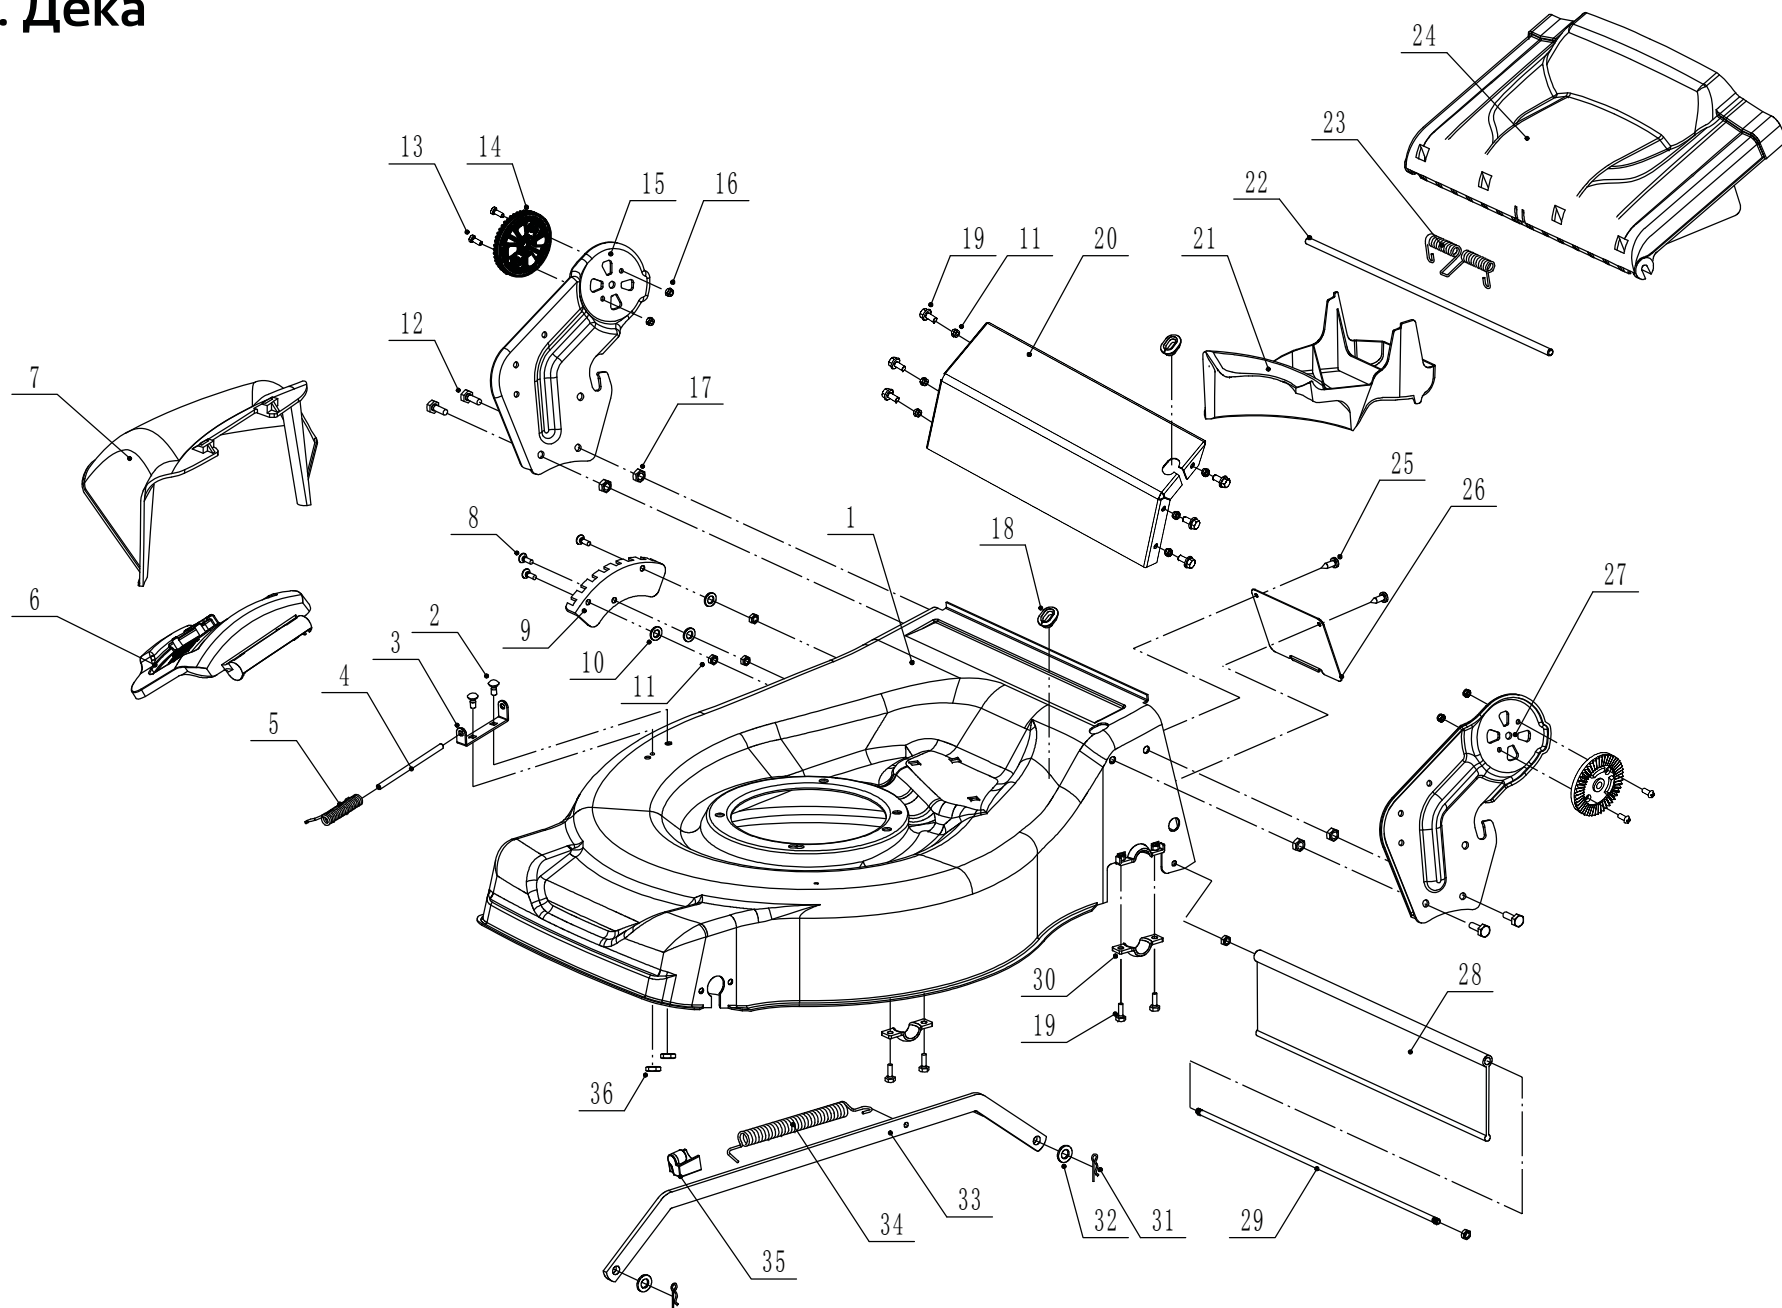

CAIMAN

Иллюстрированный
каталог запчастей
FERRO 55CLV

1. Дека

1. Дека

Позиция	Артикул	Наименование	Количество
1	U537-00077	Chassis	1
2	U455-00018	Bolt - M6x14	2
3	U455-00019	Side Discharge Cover Bracket	1
4	U455-00017	Side Discharge Cover Spring	1
5	U455-00016	Side Discharge Cover Pivot	1
6	U537-00078	Side Discharge Cover Kit	1
7	U537-00079	Side Discharge Deflector	1
8	U455-00011	Screw - M6x16	3
9	U537-00080	Graduator	1
10	U455-00054	Plain Washer - M6	3
11	U455-00013	Lock Nut - M6	9
12	U455-00002	Bolt - M8x16	4
13	U455-00003	Screw - M5x12	4
14	U455-00004	Tooth Disc	2
15	U537-00081	Right Handle Bracket	1
16	U455-00006	Lock Nut - M5	4
17	U455-00007	Lock Nut - M8	4
18	U537-00082	Rubber Ring	2
19	U455-00009	Bolt - M6x12	10
20	U537-00083	Connector	1
21	U537-00018	Mulching Plug	1
22	U537-00084	Rod - Grass Bag Flap	1
23	U455-00027	Spring - Grass Bag Flap	1
24	U537-00085	Grass Bag Flap	1
25	U455-00034	Screw - ST4.2x9.5	2
26	U455-00033	Baffle	1
27	U537-00086	Left Handle Bracket	1
28	U537-00087	Trailing Flap	1
29	U537-00088	Pivot - Trailing Flap	1
30	U455-00021	Upper Bearing Bracket	2
31	U455-00032	Spring Clip	2
32	U455-00029	Plain Washer - M10	2
33	U537-00089	Connector Rod	1
34	U537-00090	Connecting Rod Spring	1
35	U455-00035	Spring Bracket	1
36	U455-00020	Lock Nut - M6	2

2. Режущая часть

2. Режущая часть

Позиция	Артикул	Наименование	Количество
1	U455-00036	Engine Washer 1	1
2	U455-00037	Engine Washer 2	2
3	U455-00038	Screw - 3/8x16x25	4
4	U537-00091	Belt - V10x855 (30°)	1
5	U455-00039	Key	2
6	U506-00012	Engine Pulley	1
7	U455-00041	Screw - M6x6	1
8	U537-00092	Belt Shield	1
9	U455-00044	Plain Washer - M6	3
10	U455-00013	Lock Nut - M6	3
12	U455-00045	Adapter	1
13	U455-00046	Friction Disc	2
14	U537-00025	Blade	1
15	U455-00048	Locking Disc	1
16	U455-00049	Spring Washer	1
17	U455-00050	Blade Bolt - 3/8x24x51	1