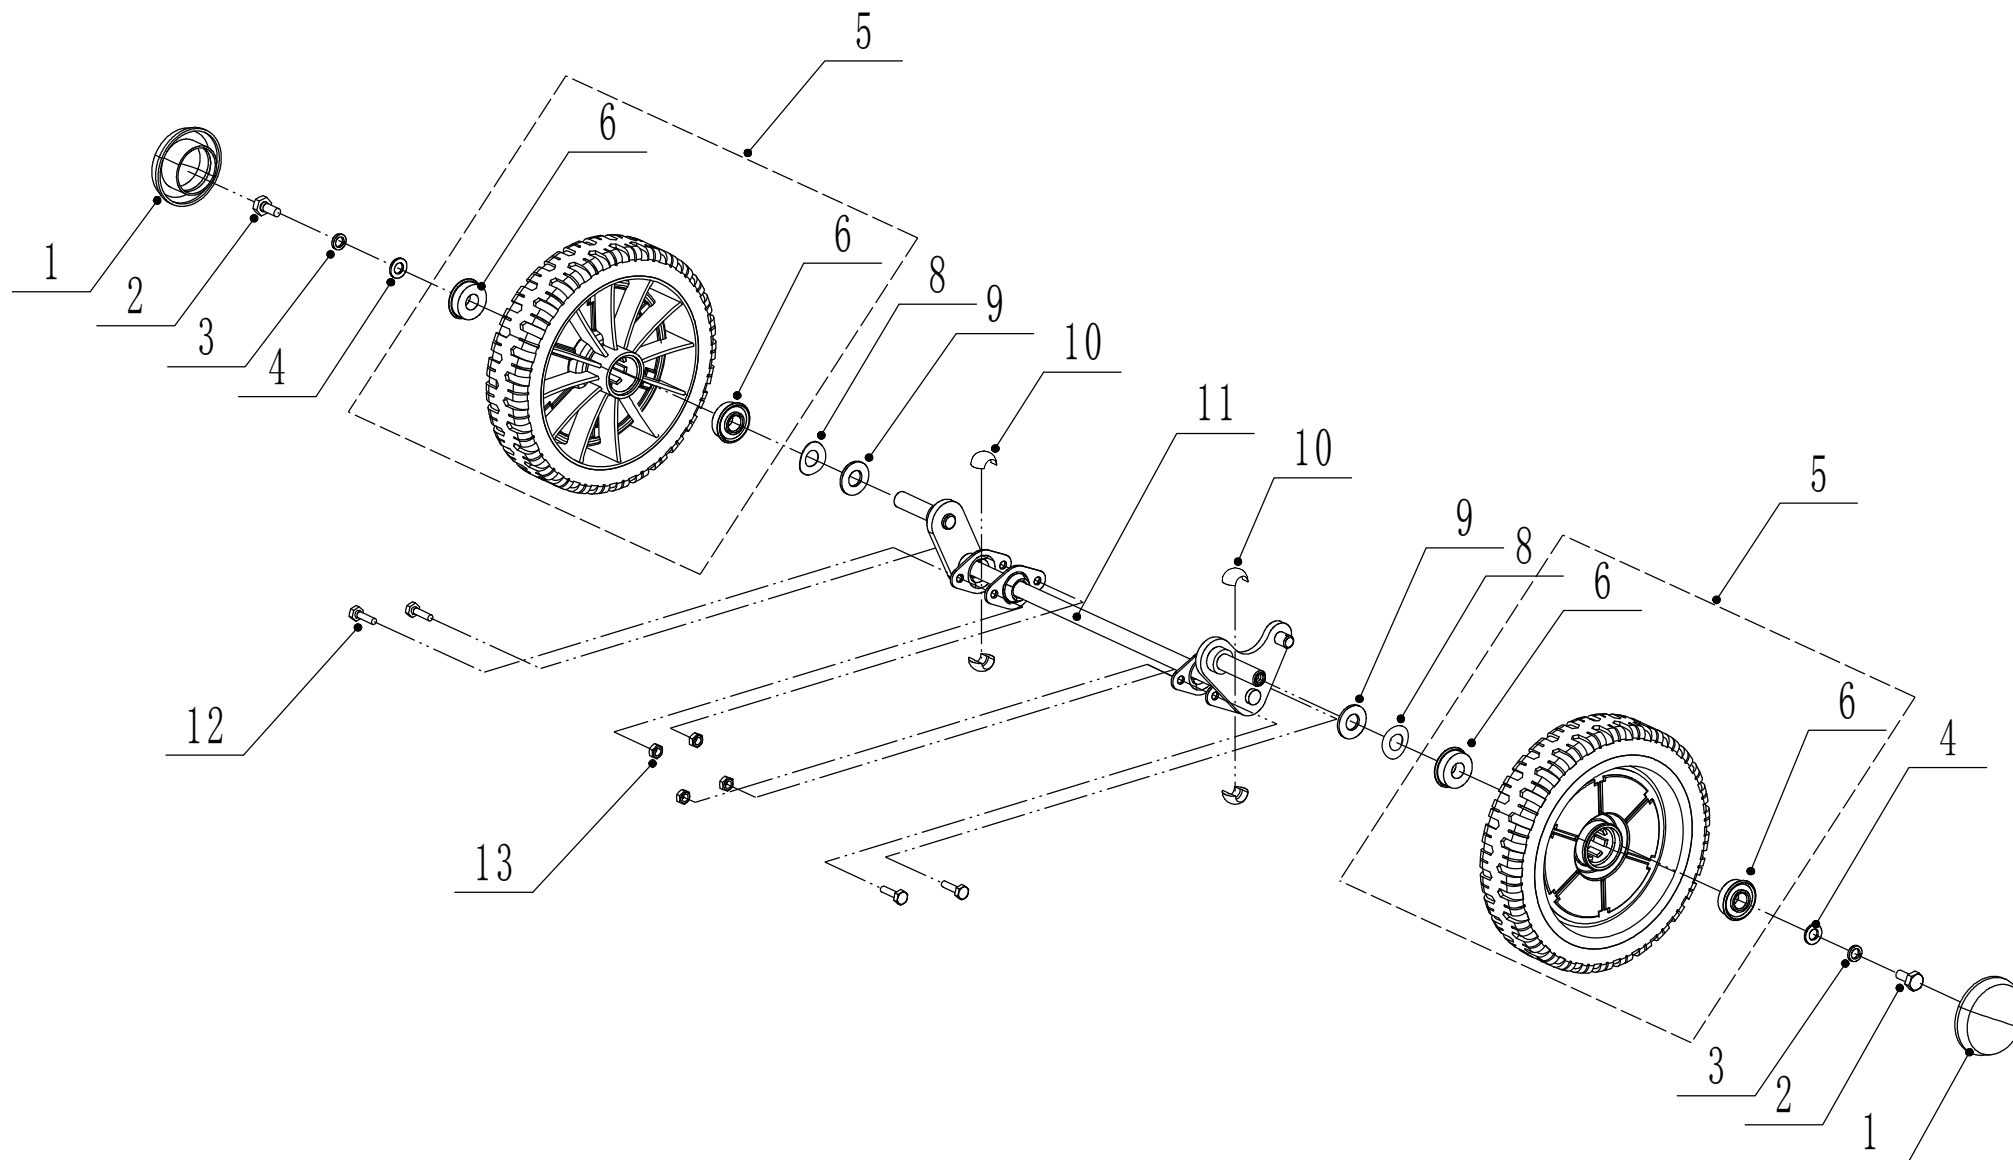

3. Передняя ось

3. Передняя ось

Позиция	Артикул	Наименование	Количество
1	U455-00051	Wheel Cap	2
2	U455-00052	Bolt - M8x15	2
3	U455-00053	Spring Washer - M8	2
4	U455-00054	Washer - M6	2
5	U506-00016	Wheel - 8"	2
6	U455-00056	WEIBANG Bearing	4
8	U455-00057	Spacer	2
9	U455-00058	Plain Washer	2
10	U455-00059	Spherical Bearing	4
11	U537-00093	Front Axle Weldment	1
12	U537-00094	Bolt - M6x16	4
13	U455-00013	Lock Nut - M6	4