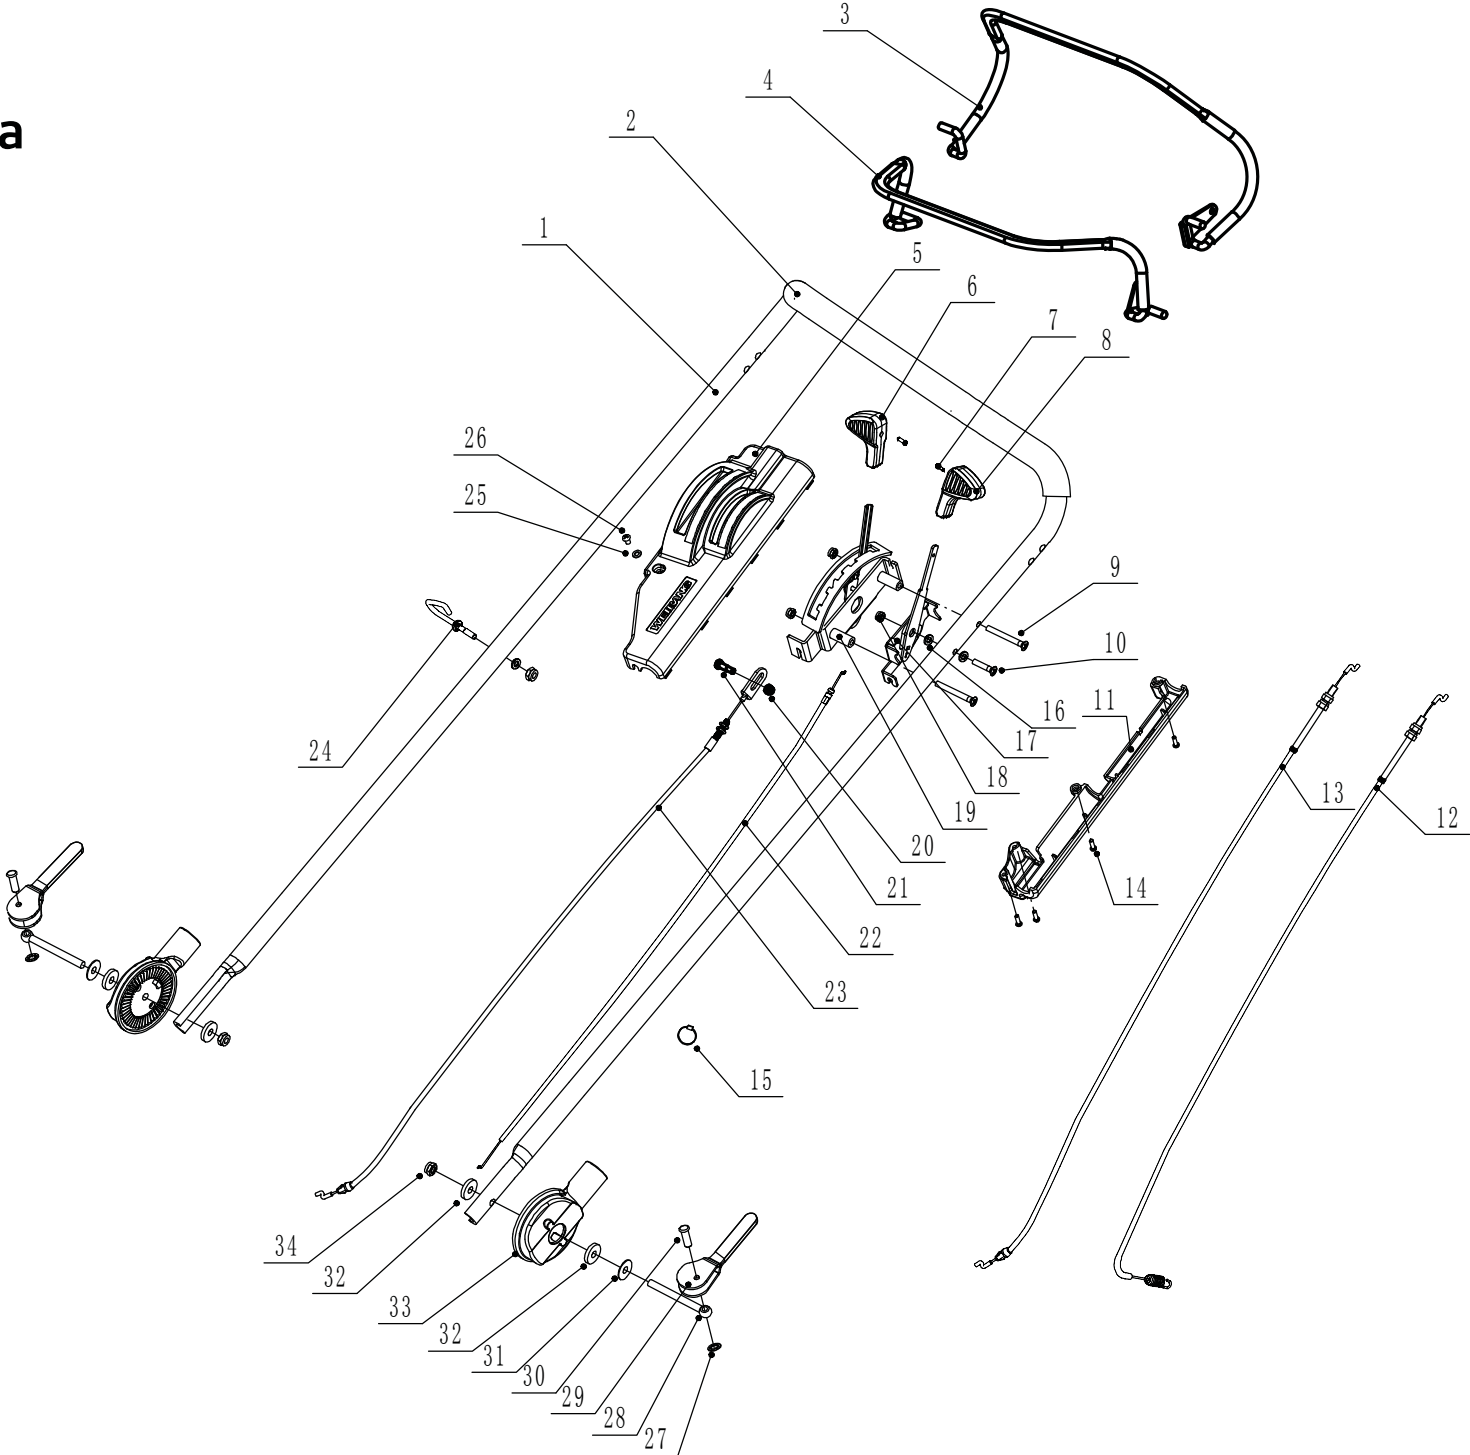

45	U506-00026	Spring	1
46	U506-00027	Spring Circlip	1
47	U506-00028	Spring Washer - M5	1
48	U506-00029	Cap Screw - M5x55	1
49	U455-00089	O-Ring	2

5. Рукоятка

5. Рукоятка

Позиция	Артикул	Наименование	Количество
1	U537-00098	Handle	1
2	U455-00091	Handle Sheath	1
3	U506-00031	Clutch Lever	1
4	U506-00032	OPC Lever	1
5	U506-00033	Control Cover - Upper	1
6	U506-00034	Speed Control Grip	1
7	U506-00035	Screw - ST2.9x13	2
8	U506-00036	Throttle Control Grip	1
9	U506-00037	Screw - M6x60	2
10	U506-00038	Screw - M6x50	1
11	U506-00039	Control Box Lower Cover	1
12	U537-00099	Clutch Cable	1
13	U537-00039	OPC Cable (Engine Brake)	1
14	U506-00042	Screw	4
15	U455-00098	Cable Tie - 3x190	1
16	U455-00054	Washer - M6	7
17	U506-00043	Throttle Control Bracket	1
18	U455-00013	Lock Nut - M6	4
19	U506-00044	Speed Control Bracket	1
20	U455-00006	Lock Nut - M5	1
21	U506-00045	Speed Control Cable bolt	1
22	U537-00042	Throttle Cable	1
23	U506-00047	Speed Control Cable	1
24	U506-00048	Hook - Starter Rope	1
25	U506-00049	Washer - M5	1
26	U455-00069	Screw - M5x8	1
27	U455-00100	Fix Cap	2
28	U455-00101	Connecting Bolt	2
29	U455-00102	Lock Lever	2
30	U455-00103	Axis Pin - 8x22	2
31	U455-00104	Spacer	2
32	U455-00105	Spacer	4
33	U455-00106	Tooth Disc Kit	2
34	U455-00107	Lock Nut - M8	2