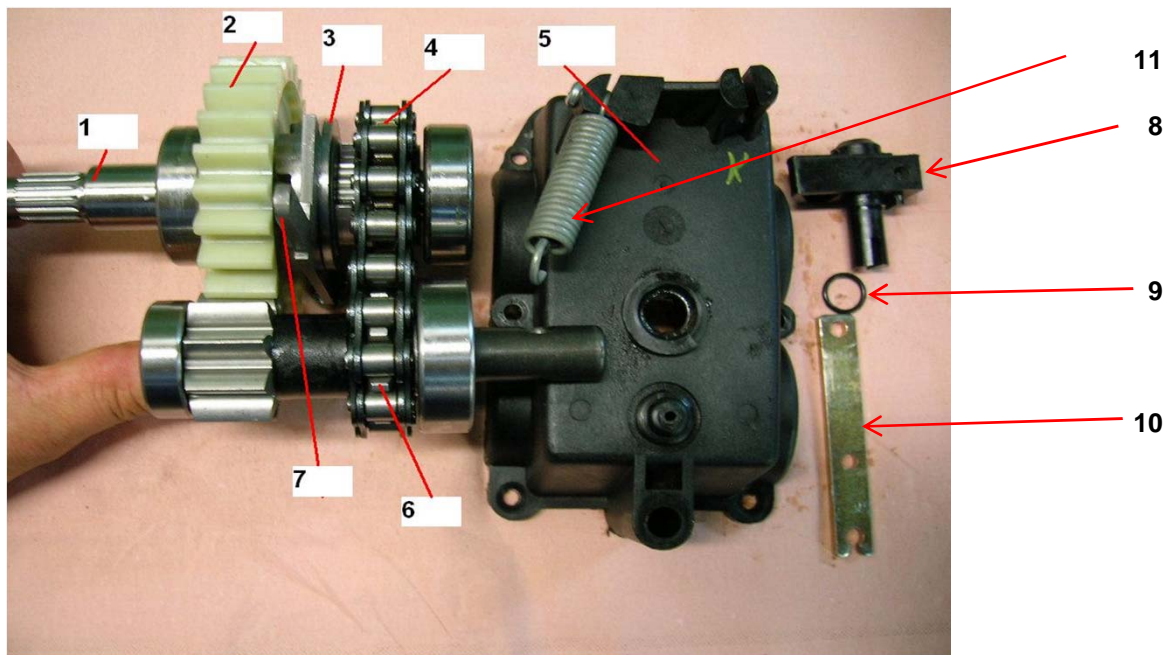

Parts list of the tiller's reverse gear

Key n°	part n°	Description	Désignation	Old part n°
1	0002050002	Grooved shaft	Arbre de sortie cannelé	
2	0001000190	Plastic sprocket	Pignon plastique	99151
3	0001000145	Reverse part	Crabot inverseur	99103
4	0002050001	Sprocket 11 teeth	Pignon 11 dts	
5	0001000143	Superior box	Couvercle boitier inverseur	99101
6	0306050016	Sprocket 8 teeth	Pignon 8 dts	13372
7	0001000144	Reverse lever	Fourchette inverseur	99102
8	0002050012	Reverse pivot	Pivot cde inversion	17014
9	0343010006	O Ring D 11 x 1,8	Joint D 11 x 1,8	
10	3002000102	Reverse control part	Commande inverseur	11301032
11	0001000367	Spring	Ressort de rappel	13034