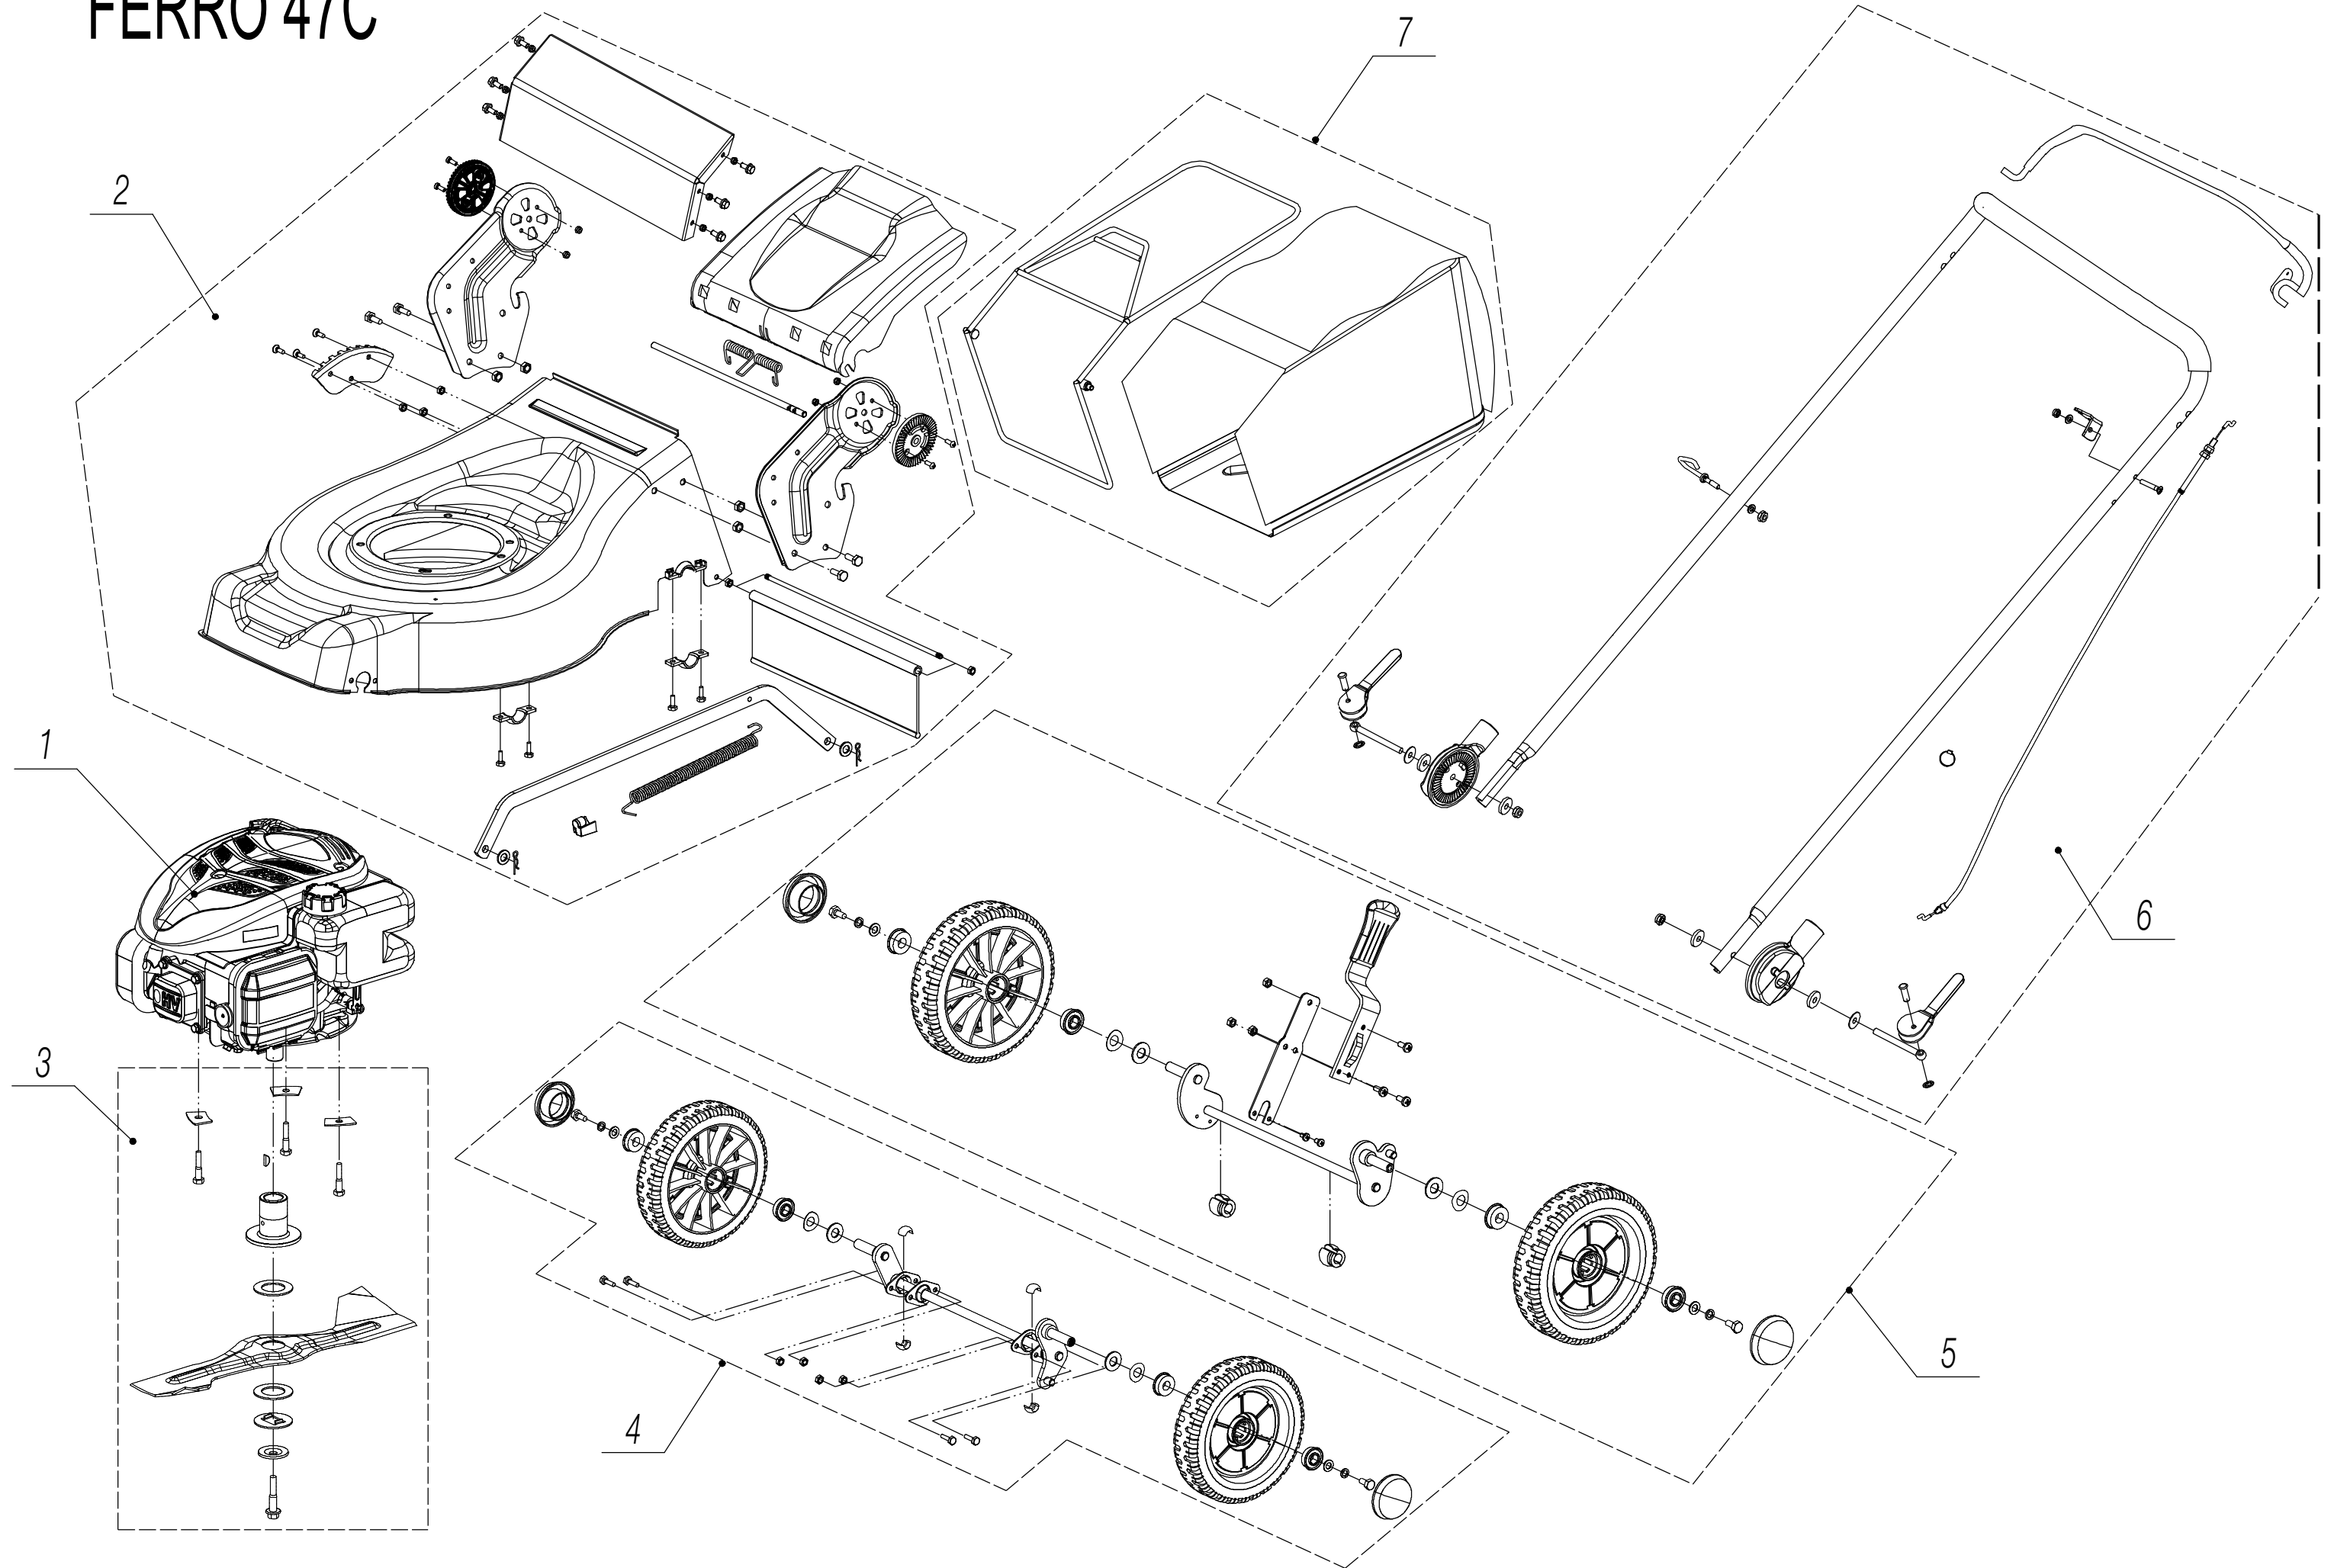

FERRO 47C

2 Main Body

2	Part2 Main Body Spare parts price list		
Order	Part number	Name_English	Quantity
1	U455-00131	Chassis	1
2	U455-00002	Bolt - M8x16	4
3	U455-00003	Screw - M5x12	4
4	U455-00004	Tooth Disc	2
5	U455-00005	Bracket - R/H	1
6	U455-00006	Lock Nut - M5	4
7	U455-00007	Lock Nut - M8	4
8	U455-00008	Bracket - L/H	1
9	U455-00009	Bolt - M6x12	10
10	U455-00124	Connector	1
11	U455-00011	Screw - M6x16	3
12	U455-00012	Graduator	1
13	U455-00013	Lock Nut - M6	11
14	U455-00021	Upper Bearing Bracket	2
15	U455-00022	Trailing Flap	1
16	U455-00023	Pivot - Trailing Flap	1
17	U455-00026	Pivot - Rear Cover	1
18	U455-00027	Spring - Rear Cover	1
19	U455-00028	Rear Cover	1
20	U455-00029	Plain Washer - M10	2
21	U455-00030	Spring - Connecting Rod	1
22	U455-00031	Connecting Rod	1
23	U455-00032	Spring Clip	2
24	U455-00035	Spring Bracket	1

3 Blade System

3

Part3 Blade System Spare parts price list

Order	Part number	Name_English	Quantity
1	U537-00022	Engine Washer	3
2	U455-00038	ST lock Screw - 3/8x16x25	3
4	U455-00039	Key	1
5	U455-00045	Adaptor	1
6	U455-00046	Friction Disc	2
7	U455-00047	Blade	1
8	U455-00048	Locking Disc	1
9	U455-00125	Spring Washer	1
10	U455-00050	Bolt - 3/8x24x51	1

4 Front axle

Order	Part number	Name_English	Quantity
1	U455-00114	Wheel Cap	2
2	U455-00052	Bolt - M8x15	2
3	U455-00053	Spring Washer - M8	2
4	U455-00054	Washer - M6	2
5	U455-00055	Wheel Assembly	2
6	U455-00056	Bearing	4
8	U455-00057	Spacer - M12.7	2
9	U455-00058	Plain Washer - M12.7	2
10	U455-00059	Bearing Holder	4
11	U455-00126	Front Axle	1
12	U455-00009	Bolt - M6x12	4
13	U455-00013	Lock Nut - M6	4