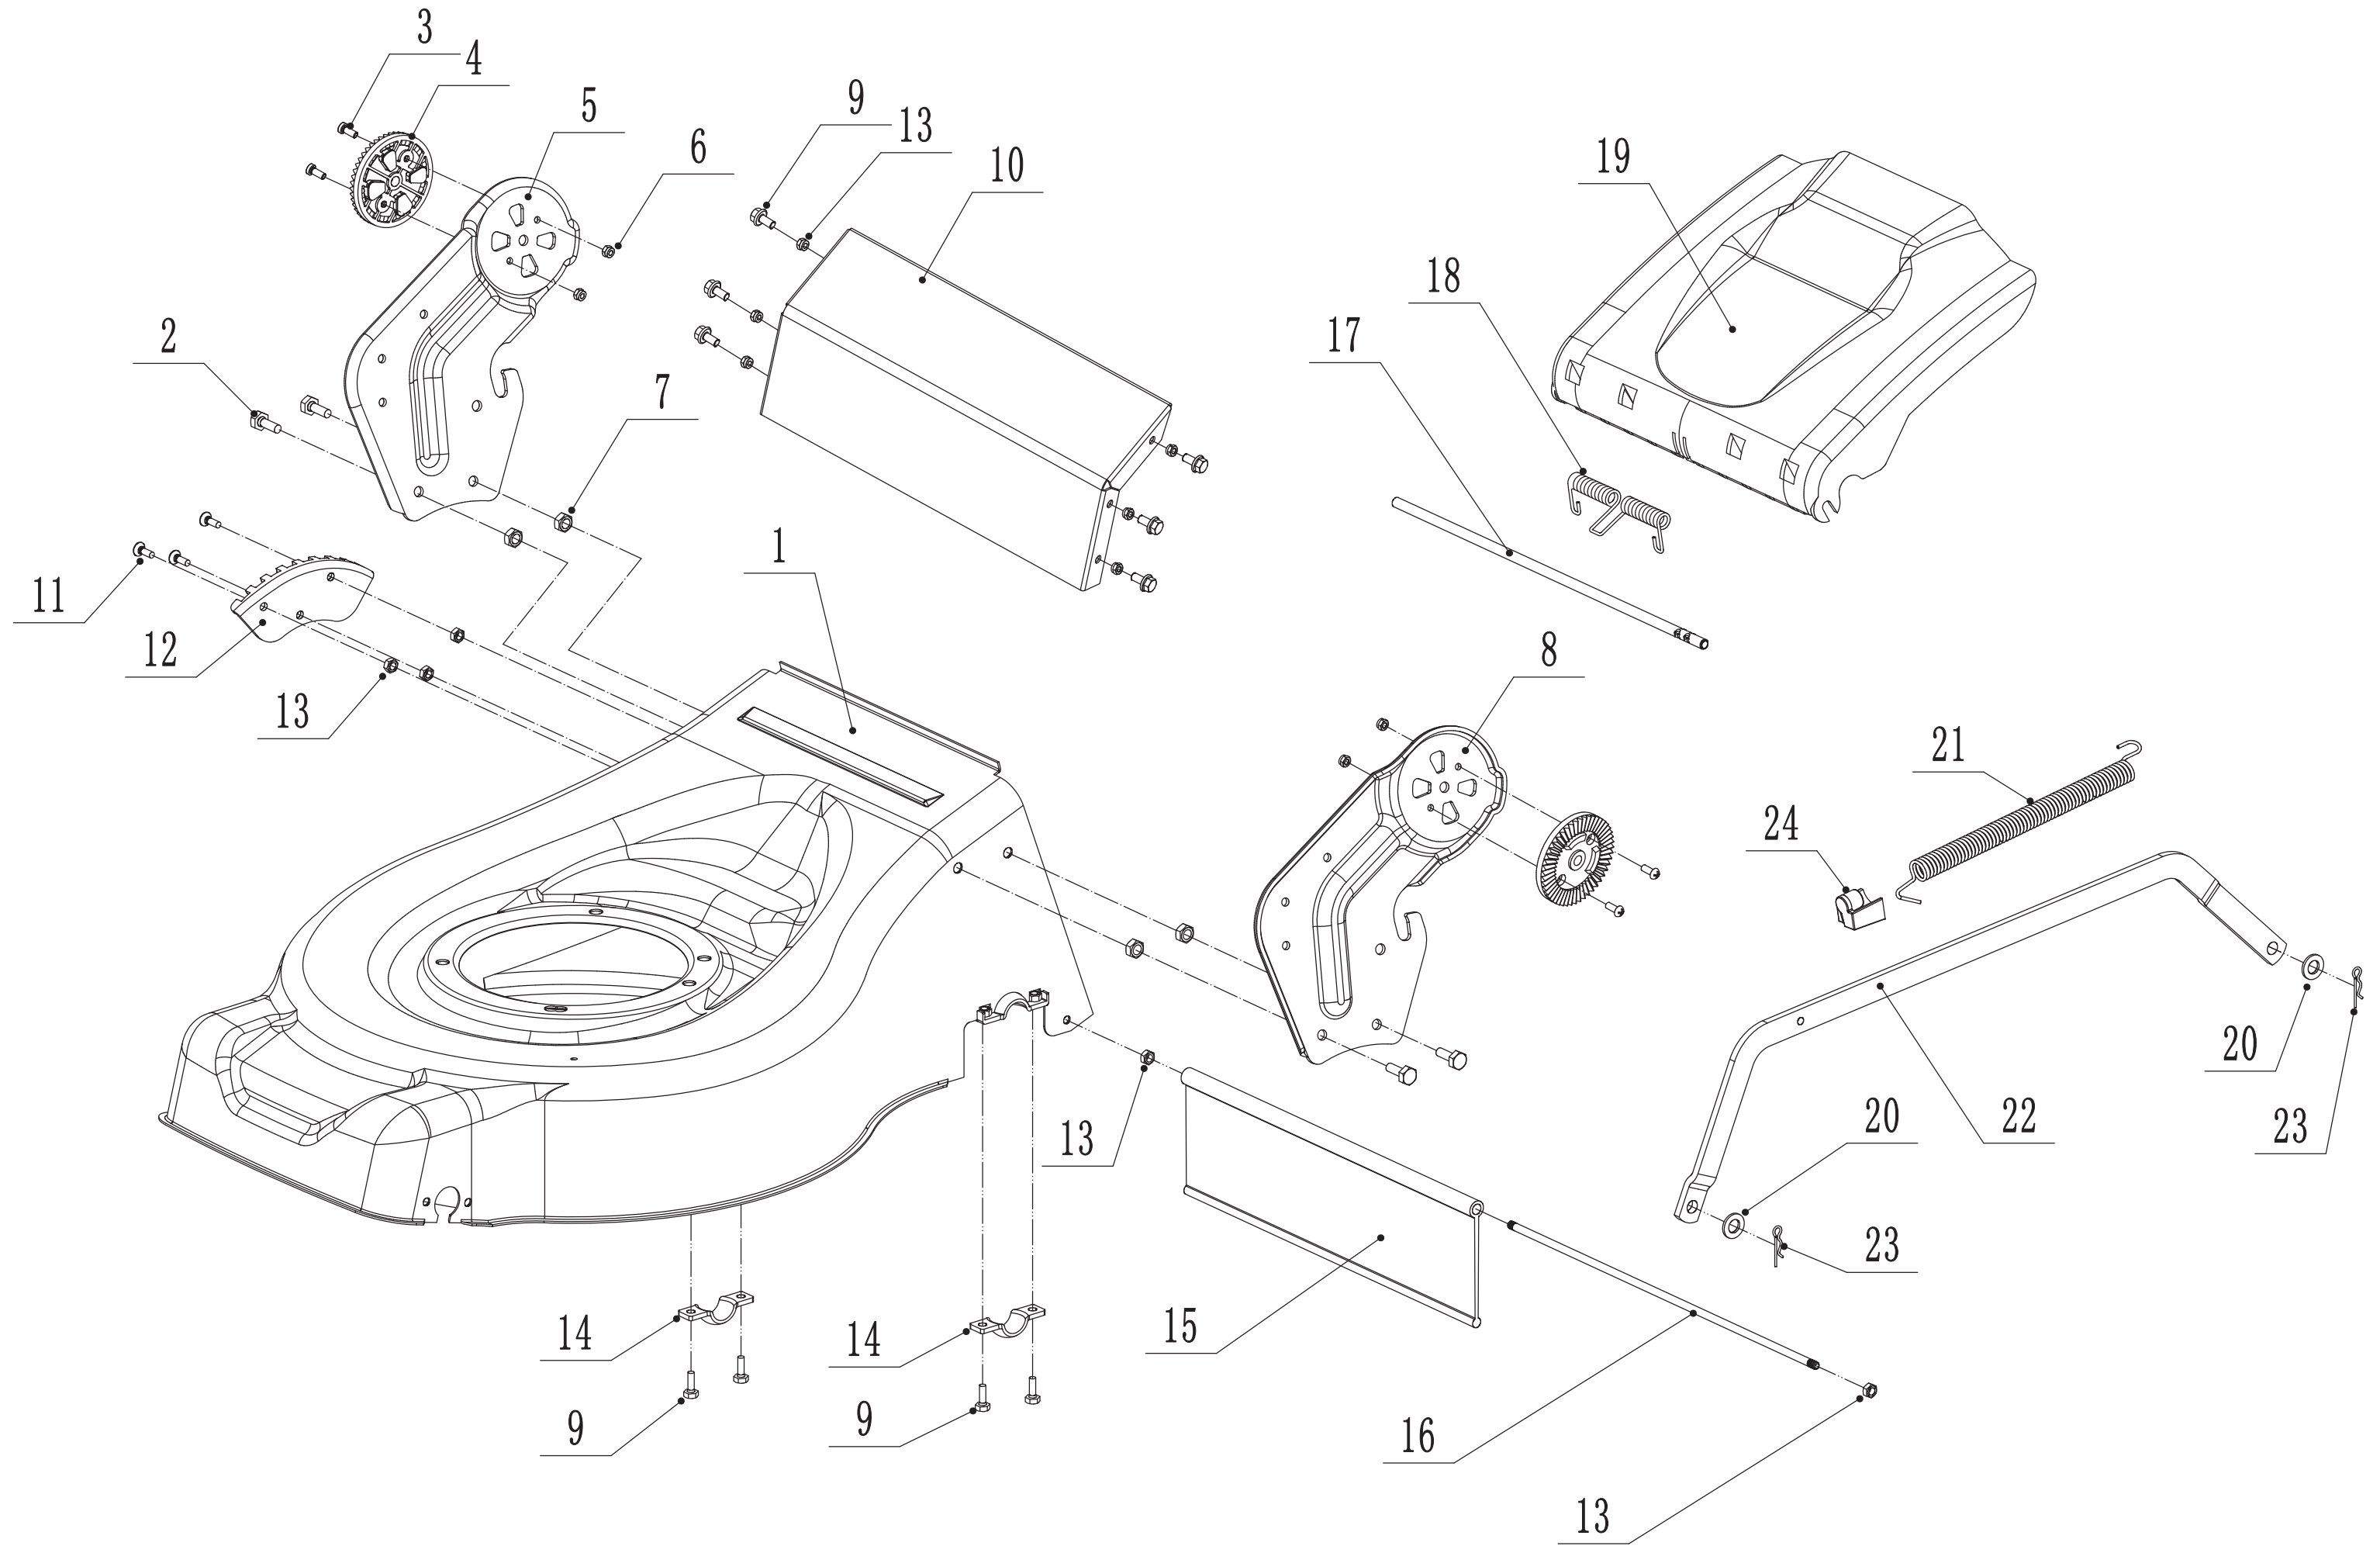

FERRO 47C

2 Main Body

2	Part2 Main Body Spare parts price list		
Order	Part number	Name_English	Quantity
1	U455-00131	Chassis	1
2	U455-00002	Bolt - M8x16	4
3	U455-00003	Screw - M5x12	4
4	U455-00004	Tooth Disc	2
5	U455-00005	Bracket - R/H	1
6	U455-00006	Lock Nut - M5	4
7	U455-00007	Lock Nut - M8	4
8	U455-00008	Bracket - L/H	1
9	U455-00009	Bolt - M6x12	10
10	U455-00124	Connector	1
11	U455-00011	Screw - M6x16	3
12	U455-00012	Graduator	1
13	U455-00013	Lock Nut - M6	11
14	U455-00021	Upper Bearing Bracket	2
15	U455-00022	Trailing Flap	1
16	U455-00023	Pivot - Trailing Flap	1
17	U455-00026	Pivot - Rear Cover	1
18	U455-00027	Spring - Rear Cover	1
19	U455-00028	Rear Cover	1
20	U455-00029	Plain Washer - M10	2
21	U455-00030	Spring - Connecting Rod	1
22	U455-00031	Connecting Rod	1
23	U455-00032	Spring Clip	2
24	U455-00035	Spring Bracket	1

3 Blade System

3

Part3 Blade System Spare parts price list

Order	Part number	Name_English	Quantity
1	U537-00022	Engine Washer	3
2	U455-00038	ST lock Screw - 3/8x16x25	3
4	U455-00039	Key	1
5	U455-00045	Adaptor	1
6	U455-00046	Friction Disc	2
7	U455-00047	Blade	1
8	U455-00048	Locking Disc	1
9	U455-00125	Spring Washer	1
10	U455-00050	Bolt - 3/8x24x51	1

4 Front axle

Order	Part number	Name_English	Quantity
1	U455-00114	Wheel Cap	2
2	U455-00052	Bolt - M8x15	2
3	U455-00053	Spring Washer - M8	2
4	U455-00054	Washer - M6	2
5	U455-00055	Wheel Assembly	2
6	U455-00056	Bearing	4
8	U455-00057	Spacer - M12.7	2
9	U455-00058	Plain Washer - M12.7	2
10	U455-00059	Bearing Holder	4
11	U455-00126	Front Axle	1
12	U455-00009	Bolt - M6x12	4
13	U455-00013	Lock Nut - M6	4