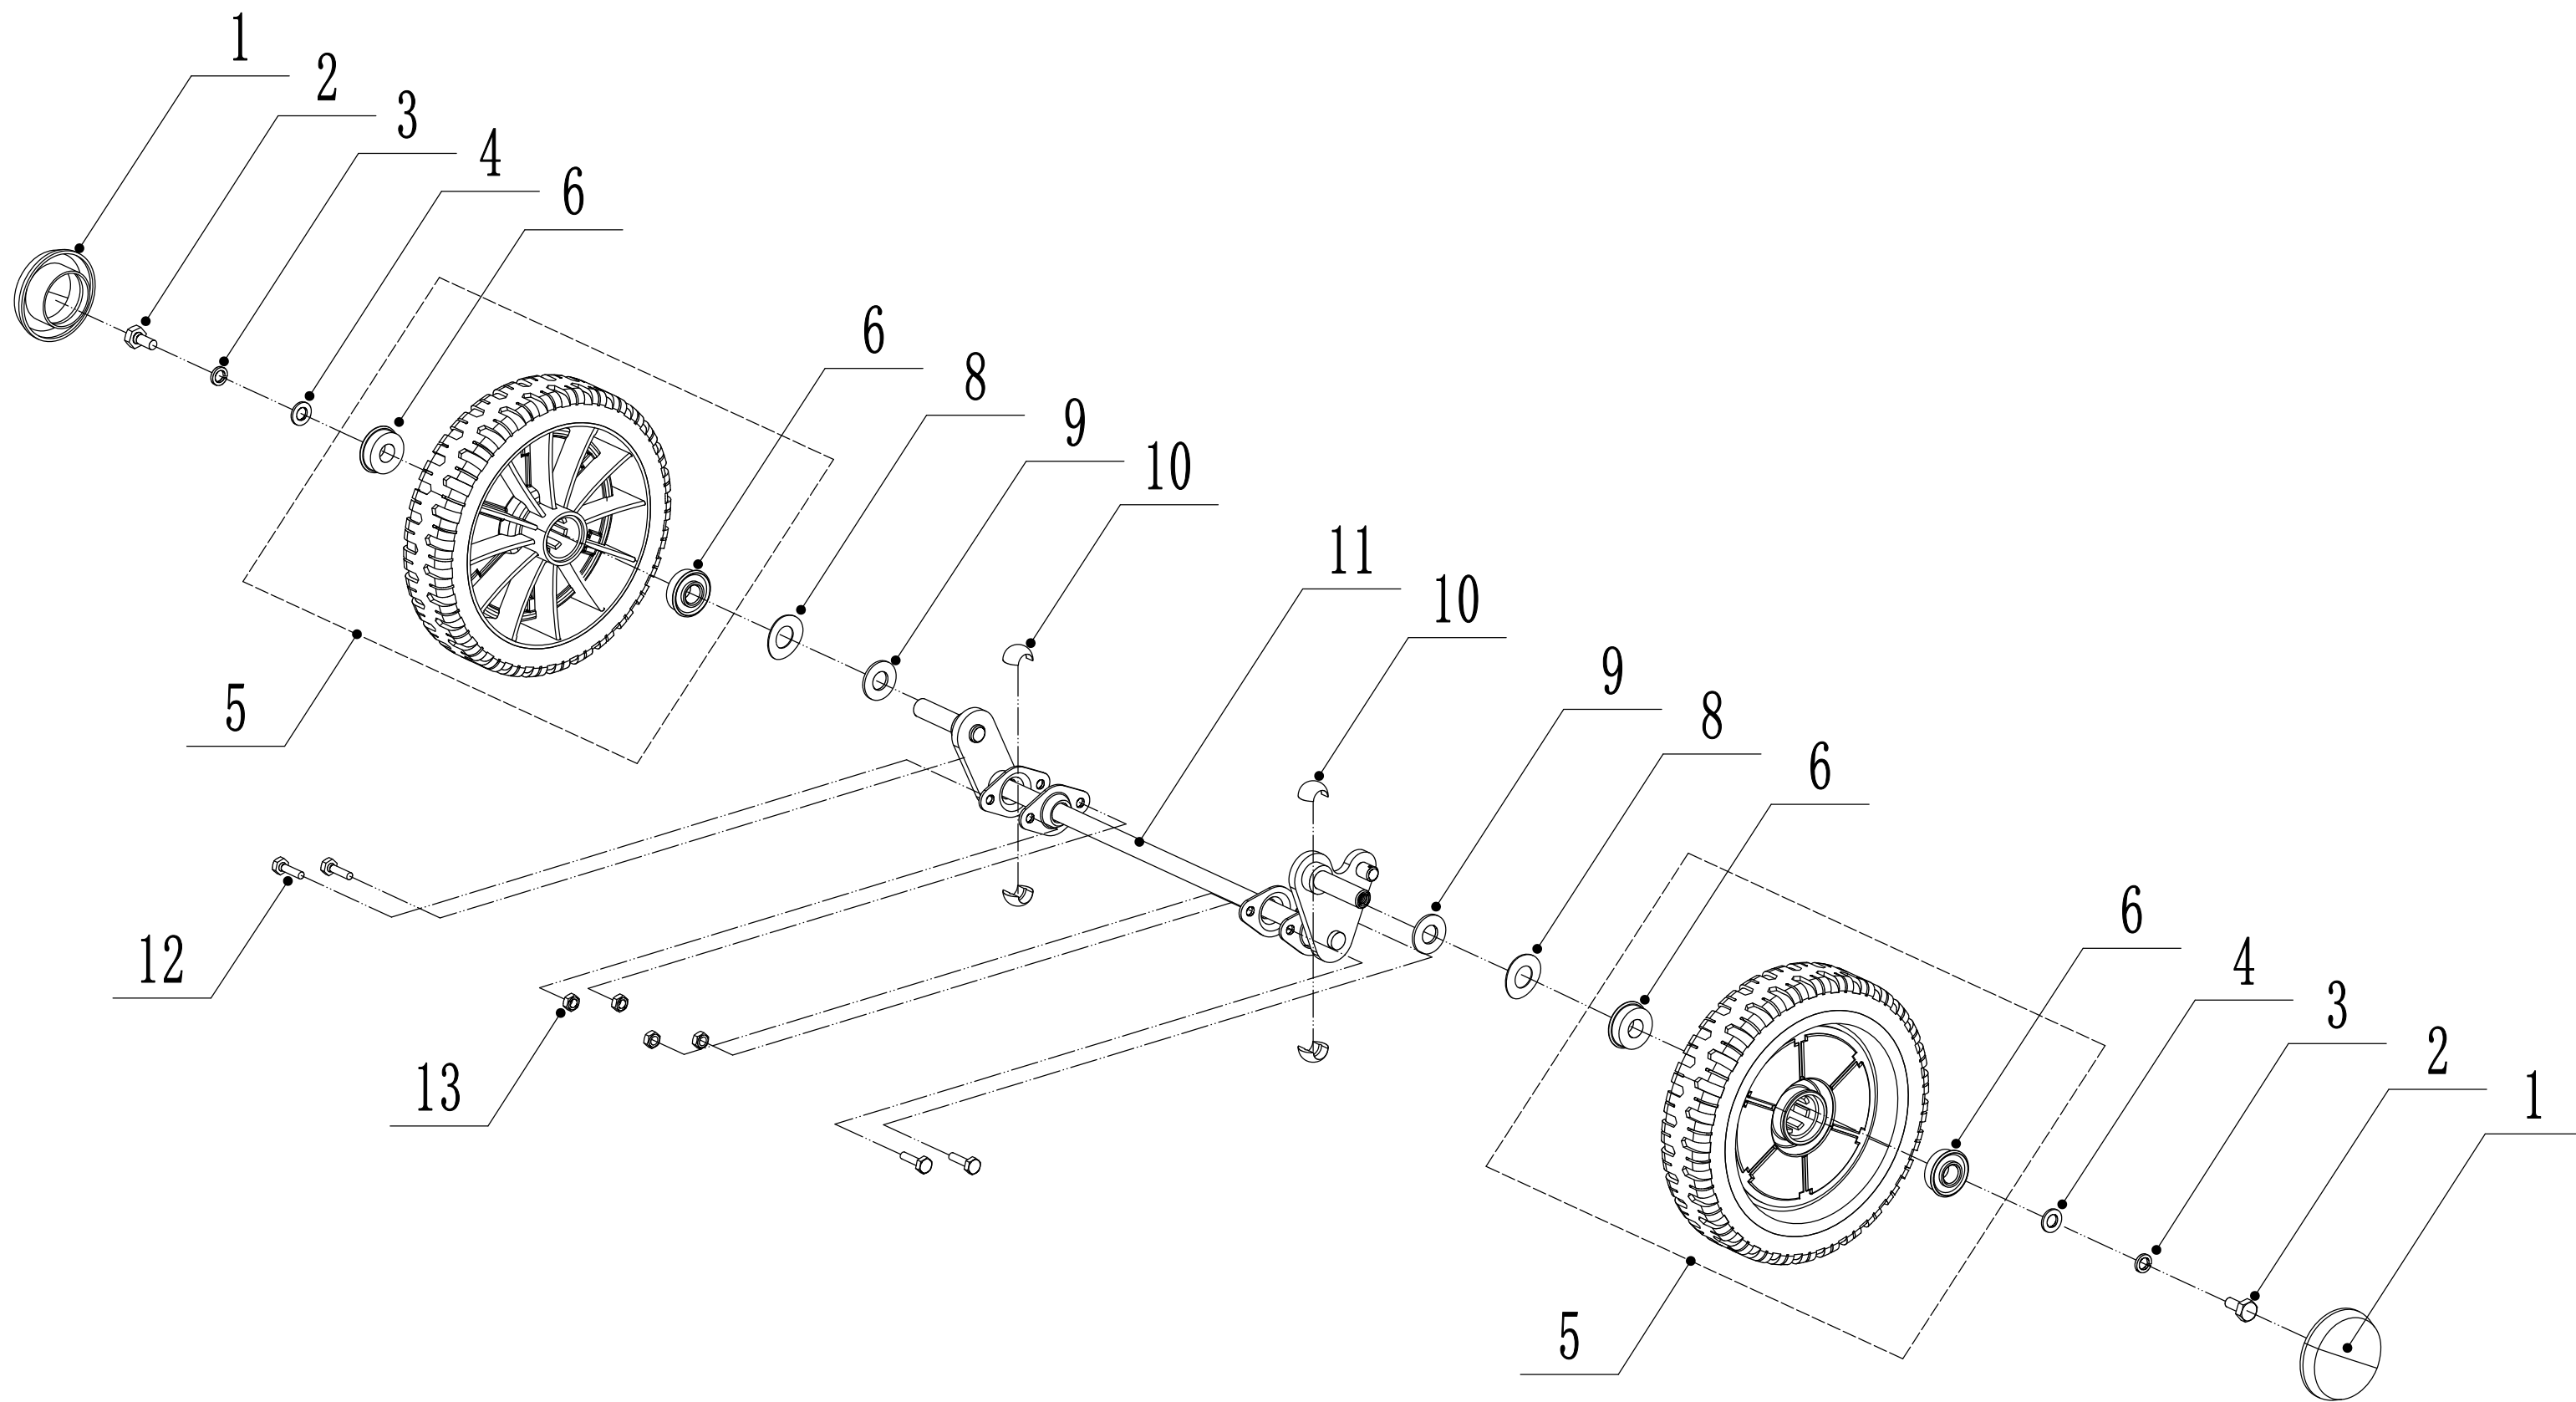

FERRO 47C

2 Main Body

2	Part2 Main Body Spare parts price list		
Order	Part number	Name_English	Quantity
1	U455-00131	Chassis	1
2	U455-00002	Bolt - M8x16	4
3	U455-00003	Screw - M5x12	4
4	U455-00004	Tooth Disc	2
5	U455-00005	Bracket - R/H	1
6	U455-00006	Lock Nut - M5	4
7	U455-00007	Lock Nut - M8	4
8	U455-00008	Bracket - L/H	1
9	U455-00009	Bolt - M6x12	10
10	U455-00124	Connector	1
11	U455-00011	Screw - M6x16	3
12	U455-00012	Graduator	1
13	U455-00013	Lock Nut - M6	11
14	U455-00021	Upper Bearing Bracket	2
15	U455-00022	Trailing Flap	1
16	U455-00023	Pivot - Trailing Flap	1
17	U455-00026	Pivot - Rear Cover	1
18	U455-00027	Spring - Rear Cover	1
19	U455-00028	Rear Cover	1
20	U455-00029	Plain Washer - M10	2
21	U455-00030	Spring - Connecting Rod	1
22	U455-00031	Connecting Rod	1
23	U455-00032	Spring Clip	2
24	U455-00035	Spring Bracket	1

3 Blade System

3

Part3 Blade System Spare parts price list

Order	Part number	Name_English	Quantity
1	U537-00022	Engine Washer	3
2	U455-00038	ST lock Screw - 3/8x16x25	3
4	U455-00039	Key	1
5	U455-00045	Adaptor	1
6	U455-00046	Friction Disc	2
7	U455-00047	Blade	1
8	U455-00048	Locking Disc	1
9	U455-00125	Spring Washer	1
10	U455-00050	Bolt - 3/8x24x51	1

4 Front axle

Order	Part number	Name_English	Quantity
1	U455-00114	Wheel Cap	2
2	U455-00052	Bolt - M8x15	2
3	U455-00053	Spring Washer - M8	2
4	U455-00054	Washer - M6	2
5	U455-00055	Wheel Assembly	2
6	U455-00056	Bearing	4
8	U455-00057	Spacer - M12.7	2
9	U455-00058	Plain Washer - M12.7	2
10	U455-00059	Bearing Holder	4
11	U455-00126	Front Axle	1
12	U455-00009	Bolt - M6x12	4
13	U455-00013	Lock Nut - M6	4