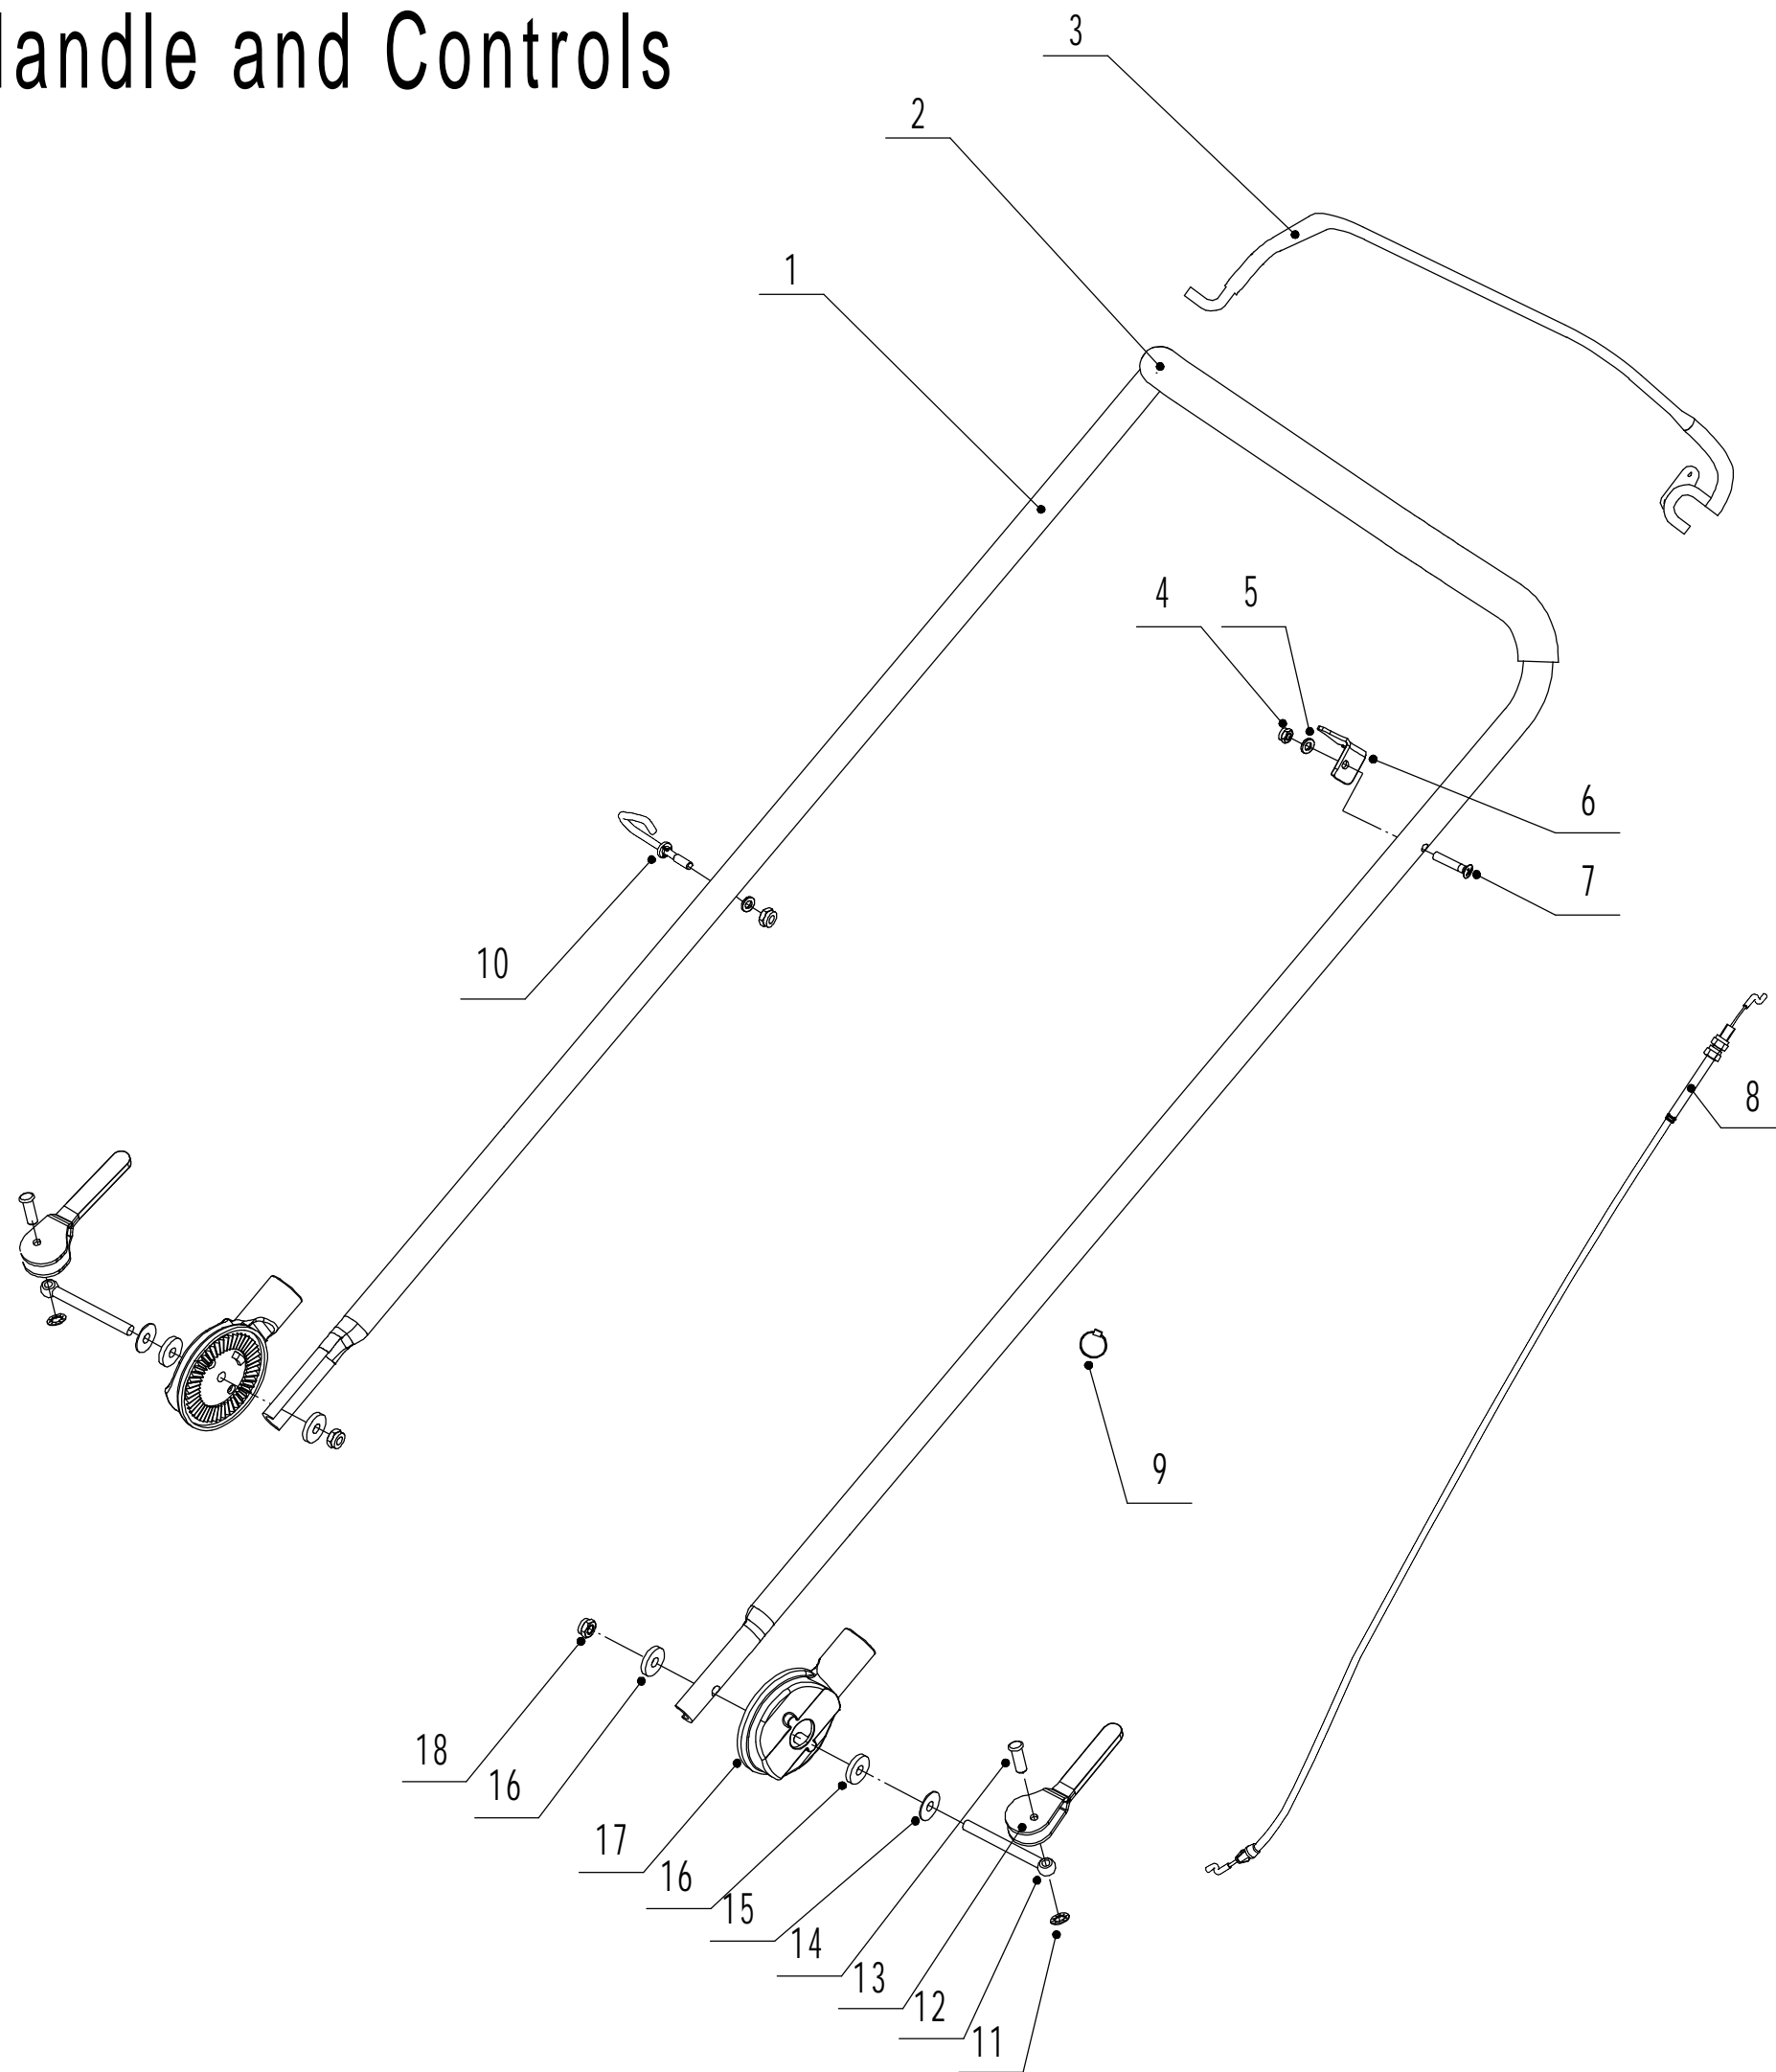

4 Front axle

Order	Part number	Name_English	Quantity
1	U455-00114	Wheel Cap	2
2	U455-00052	Bolt - M8x15	2
3	U455-00053	Spring Washer - M8	2
4	U455-00054	Washer - M6	2
5	U455-00055	Wheel Assembly	2
6	U455-00056	Bearing	4
8	U455-00057	Spacer - M12.7	2
9	U455-00058	Plain Washer - M12.7	2
10	U455-00059	Bearing Holder	4
11	U455-00126	Front Axle	1
12	U455-00009	Bolt - M6x12	4
13	U455-00013	Lock Nut - M6	4

5 Rear axle

5

Part5 Rear axle Spare parts price list

Order	Part number	Name_English	Quantity
1	U455-00114	Wheel Cap	2
2	U455-00052	Bolt - M8x15	2
3	U455-00053	Spring Washer - M8	2
4	U455-00061	Washer - M8	2
5	U506-00016	Wheel Assembly	2
6	U455-00056	WEIBANG Bearing	4
8	U455-00057	Spacer - M12.7	2
9	U455-00058	Plain Washer - M12.7	2
10	U455-00127	Rear Axle	1
11	U455-00128	Bearing	2
12	U455-00069	Screw - M5x8	2
13	U455-00129	Spring Of Adjustment Lever	1
14	U455-00013	Lock Nut - M6	3
15	U455-00071	Adjustment Lever	1
16	U455-00072	Screw - M6x14	3

6 Handle and Controls

6	Part6 Handle And Controls Spare Parts Price List		
Order	Part Number	Name_English	Quantity
1	U455-00117	Handle	1
2	U455-00091	Handle Sheath	1
3	U455-00093	OPC Lever	1
4	U455-00013	Lock Nut - M6	2
5	U455-00054	Washer - M6	2
6	U455-00130	Bracket	1
7	U455-00095	Screw - M6x40	1
8	U455-00096	OPC Cable	1
9	U455-00098	Cable Tie - 3x190mm	1
10	U455-00099	Hook - Starter Rope	1
11	U455-00100	Grip Washer	2
12	U455-00101	Connecting Bolt	2
13	U455-00102	Lock Lever	2
14	U455-00103	Pin - 8x22	2
15	U455-00104	Spacer	2
16	U455-00105	Spacer	4
17	U455-00106	Tooth Disc Kit	2
18	U455-00107	Lock Nut-M8	2