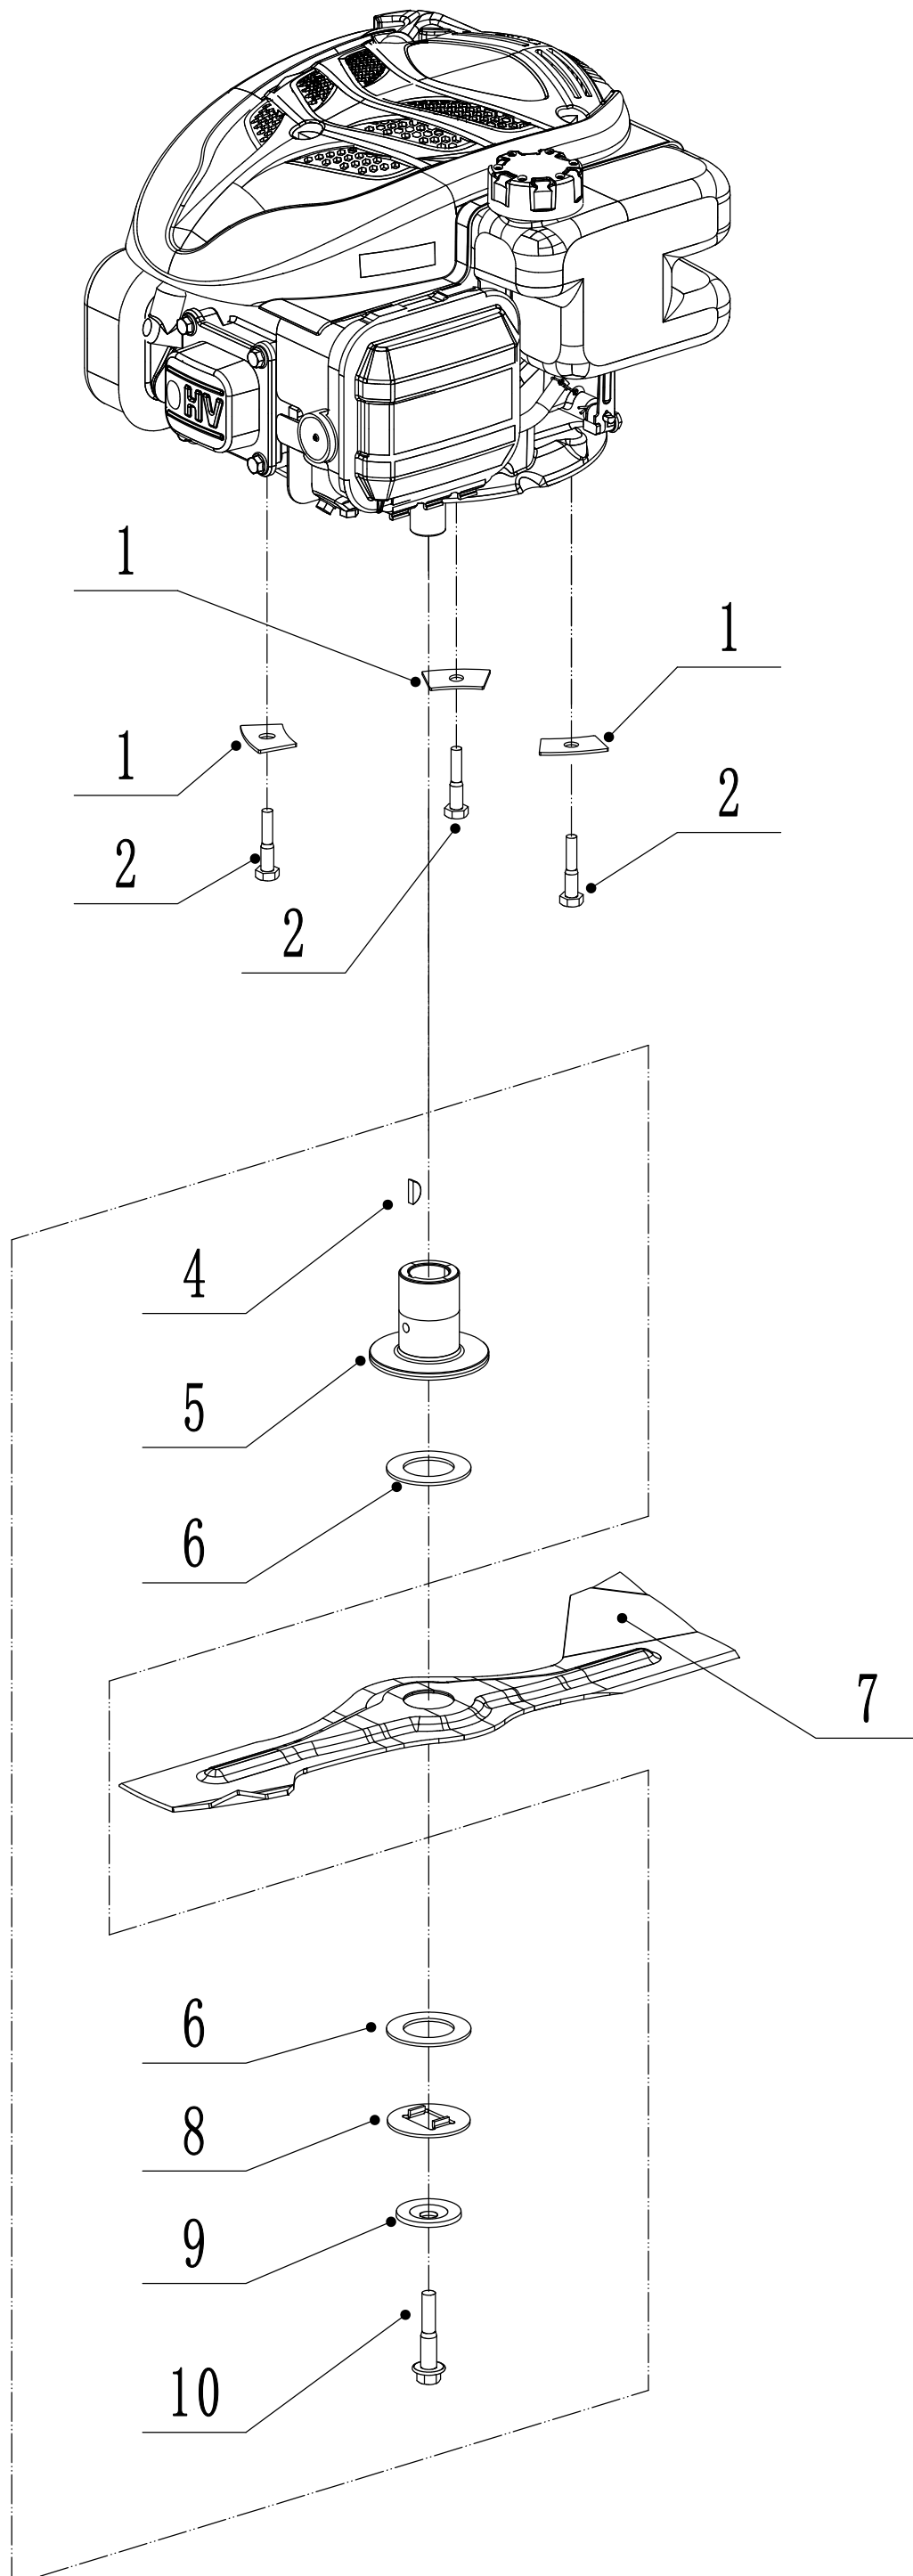

FERRO 47C

2 Main Body

2	Part2 Main Body Spare parts price list		
Order	Part number	Name_English	Quantity
1	U455-00131	Chassis	1
2	U455-00002	Bolt - M8x16	4
3	U455-00003	Screw - M5x12	4
4	U455-00004	Tooth Disc	2
5	U455-00005	Bracket - R/H	1
6	U455-00006	Lock Nut - M5	4
7	U455-00007	Lock Nut - M8	4
8	U455-00008	Bracket - L/H	1
9	U455-00009	Bolt - M6x12	10
10	U455-00124	Connector	1
11	U455-00011	Screw - M6x16	3
12	U455-00012	Graduator	1
13	U455-00013	Lock Nut - M6	11
14	U455-00021	Upper Bearing Bracket	2
15	U455-00022	Trailing Flap	1
16	U455-00023	Pivot - Trailing Flap	1
17	U455-00026	Pivot - Rear Cover	1
18	U455-00027	Spring - Rear Cover	1
19	U455-00028	Rear Cover	1
20	U455-00029	Plain Washer - M10	2
21	U455-00030	Spring - Connecting Rod	1
22	U455-00031	Connecting Rod	1
23	U455-00032	Spring Clip	2
24	U455-00035	Spring Bracket	1

3 Blade System

3

Part3 Blade System Spare parts price list

Order	Part number	Name_English	Quantity
1	U537-00022	Engine Washer	3
2	U455-00038	ST lock Screw - 3/8x16x25	3
4	U455-00039	Key	1
5	U455-00045	Adaptor	1
6	U455-00046	Friction Disc	2
7	U455-00047	Blade	1
8	U455-00048	Locking Disc	1
9	U455-00125	Spring Washer	1
10	U455-00050	Bolt - 3/8x24x51	1

4 Front axle

Order	Part number	Name_English	Quantity
1	U455-00114	Wheel Cap	2
2	U455-00052	Bolt - M8x15	2
3	U455-00053	Spring Washer - M8	2
4	U455-00054	Washer - M6	2
5	U455-00055	Wheel Assembly	2
6	U455-00056	Bearing	4
8	U455-00057	Spacer - M12.7	2
9	U455-00058	Plain Washer - M12.7	2
10	U455-00059	Bearing Holder	4
11	U455-00126	Front Axle	1
12	U455-00009	Bolt - M6x12	4
13	U455-00013	Lock Nut - M6	4