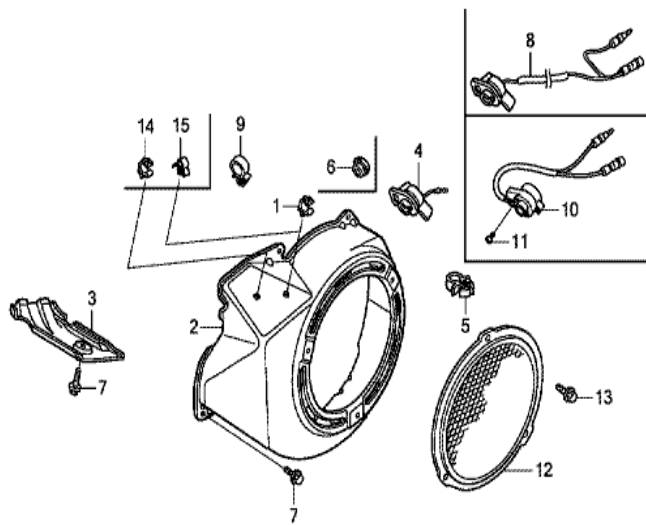

GX390T2(SWD4)

E-11 RECOIL STARTER (1)

FR. →
Z1C0E1100A

<u>Ссылка</u>	<u>Номер запасной части</u>	<u>Описание</u>	<u>GX390T2</u>	<u>Серийные номера</u>
001	28400-Z5T-013ZB	STARTER ASSY., RECOIL *NH1*	1	
002	28410-ZE3-W01ZB	CASE COMP., RECOIL STARTER *NH1 *	1	
003	28421-ZE3-W01	PULLEY, RECOIL STARTER	1	
004	28422-ZE2-W01	RATCHET, STARTER	2	
005	28441-ZE2-W01	SPRING, FRICTION	1	
006	28442-ZE2-W01	SPRING, STARTER RETURN	1	
007	28443-ZE2-W01	SPRING, RATCHET	2	
008	28444-ZE2-W01	RETAINER, SPRING	1	
010	28462-ZE3-W01	ROPE, RECOIL STARTER	1	
011	90004-ZE2-W01	SCREW, CENTER	1	
012	95701-0601000	BOLT, FLANGE, 6X10	3	
013	28461-Z5T-003	GRIP, STARTER	1	
014	28463-Z5T-013	GRIP, REINFORCEMENT	1	

GX390T2(SWD4)

E-12 FAN COVER (1)

FR. →
Z1C0E1200D

<u>Ссылка</u>	<u>Номер запасной части</u>	<u>Описание</u>	<u>GX390T2</u>	<u>Серийные номера</u>
001	16731-ZE2-003	CLIP, TUBE	1	
002	19610-Z5T-000ZB	COVER COMP., FAN *NH1*	1	
003	19631-Z5T-000	SHROUD	1	
006	81329-567-020	GROMMET, DRAIN HOLE	1	
007	90013-883-000	BOLT, FLANGE, 6X12 (CT200)	6	