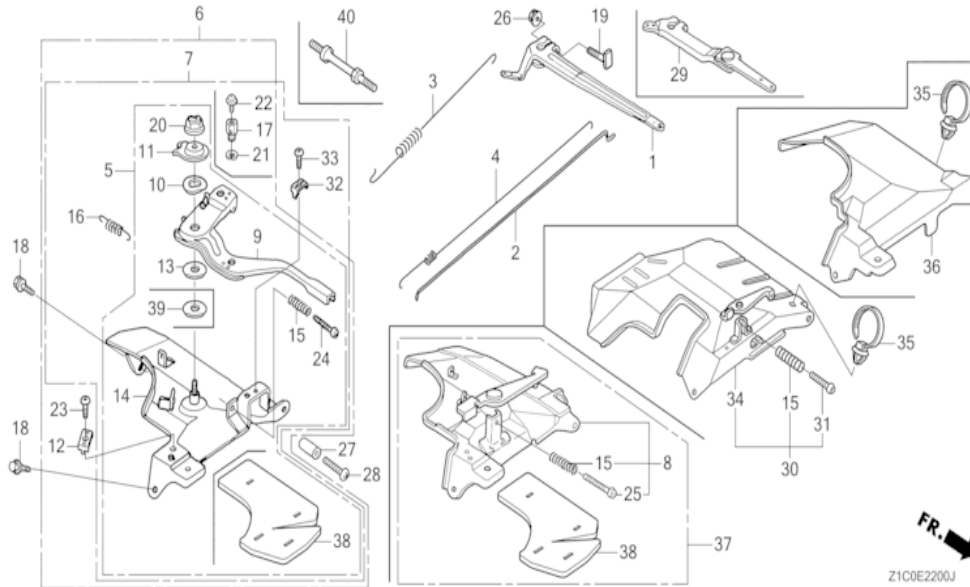

GX390T2(SWD4)

E-22 CONTROL (1)

<u>Ссылка</u>	<u>Номер запасной части</u>	<u>Описание</u>	<u>GX390T2</u>	<u>Серийные номера</u>
001	16551-ZE3-000	ARM, GOVERNOR	1	
002	16555-ZE3-000	ROD, GOVERNOR	1	
003	16561-ZE3-000	SPRING, GOVERNOR (L=137.5MM)	1	
004	16562-ZE3-000	SPRING, THROTTLE RETURN	1	
007	16500-Z5T-800	CONTROL ASSY. (REMOTE)	1	
009	16571-ZE3-W00	LEVER, CONTROL	1	
010	16574-ZE1-000	SPRING, LEVER	1	
011	16575-ZE2-W00	WASHER, CONTROL LEVER	1	
013	16578-ZE1-000	SPACER, CONTROL LEVER	1	
014	16580-Z5T-000	BASE COMP., CONTROL	1	
015	16584-883-300	SPRING, CONTROL ADJUSTING	1	
016	16592-883-310	SPRING, CABLE RETURN	1	
017	16594-883-010	HOLDER, WIRE	1	
<u>Ссылка</u>	<u>Номер запасной части</u>	<u>Описание</u>	<u>GX390T2</u>	<u>Серийные номера</u>
018	90013-883-000	BOLT, FLANGE, 6X12 (CT200)	2	
019	90015-Z5T-000	BOLT, GOVERNOR ARM	1	
020	90114-SA0-000	NUT, SELF-LOCK, 6MM	1	
021	90605-230-000	CIRCLIP, 5MM	1	
022	93500-040060H	SCREW, PAN, 4X6	1	
024	93500-050320A	SCREW, PAN, 5X32	1	
026	94050-06000	NUT, FLANGE, 6MM	1	
027	16599-ZG1-M10	COLLAR, STOPPER	(1)	
028	90016-ZG9-N30	SCREW, RECESSED, 5X25	(1)	
032	16576-891-000	HOLDER, CABLE	1	
033	93500-050160A	SCREW, PAN, 5X16	1	
040	90043-Z1D-H00	BOLT, GOVERNOR COVER	1	