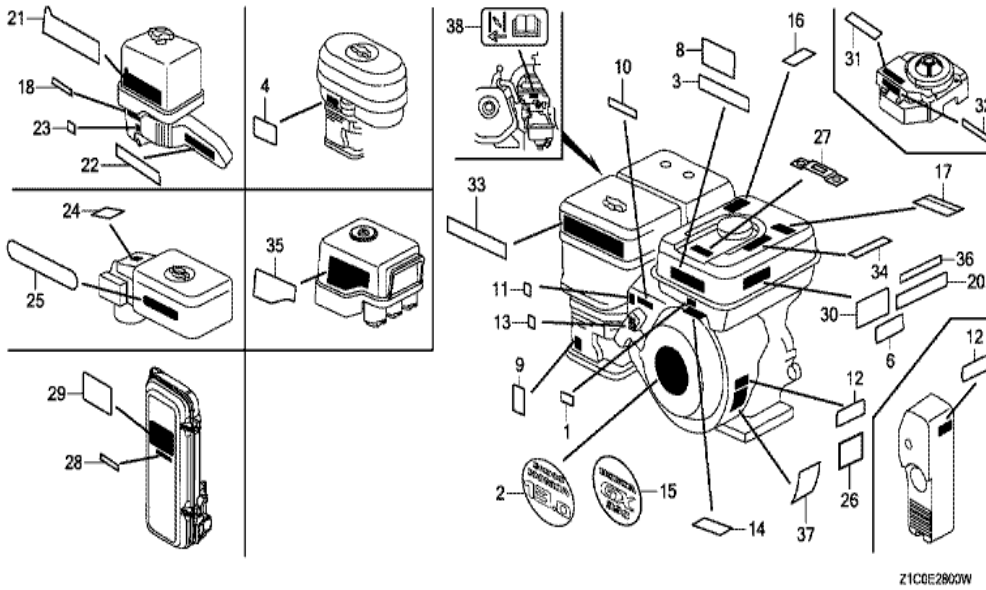

GX390T2(SWD4)

E-28 LABEL (1)

<u>Ссылка</u>	<u>Номер запасной части</u>	<u>Описание</u>	<u>GX390T2</u>	<u>Серийные номера</u>
009	87528-Z4M-000	MARK, CHOKE	1	2209656
010	87532-ZH7-000	MARK, THROTTLE INDICATION	1	
013	87114-ZH7-840	LABEL, WARNING (NOT CERTIFIED FOR SALE)	1	
015	87521-Z5T-000	EMBLEM (HONDA GX390)	1	
030	87519-Z4H-000	MARK, OPERATOR CAUTION (PICTOGRAPH)	1