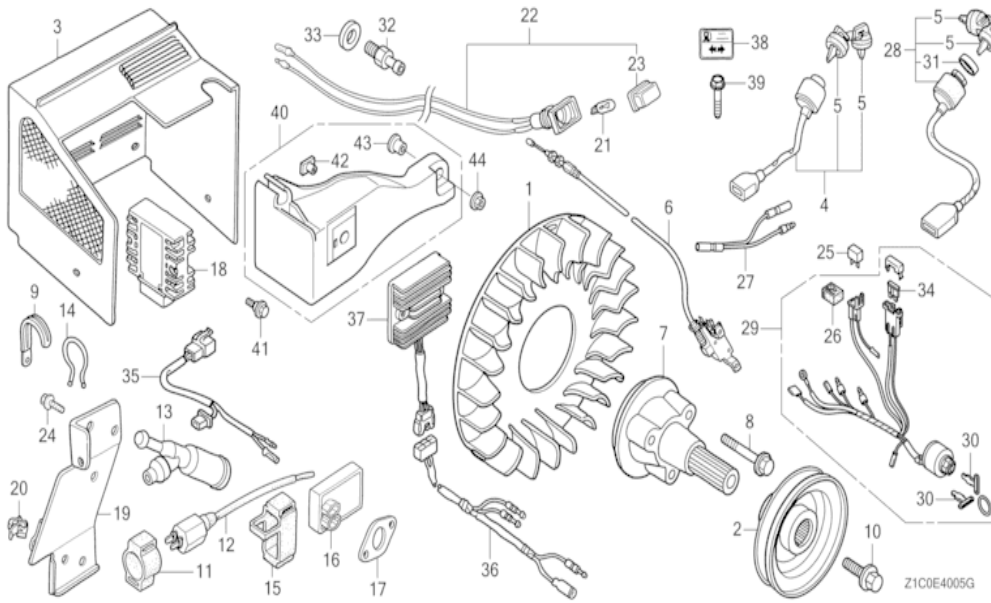

GX390T2(SWD4)

E-40-5 OTHER PARTS (6)

<u>Ссылка</u>	<u>Номер запасной части</u>	<u>Описание</u>	<u>GX390T2</u>	<u>Серийные номера</u>
040	16530-Z1D-H00	COVER COMP., GOVERNOR	1	
042	90201-Z1D-300	NUT, SPECIAL, 6X7	1	
043	91501-Z1D-300	COLLAR, 6.5X6	1	
044	94050-06070	NUT, FLANGE, 6MM	1