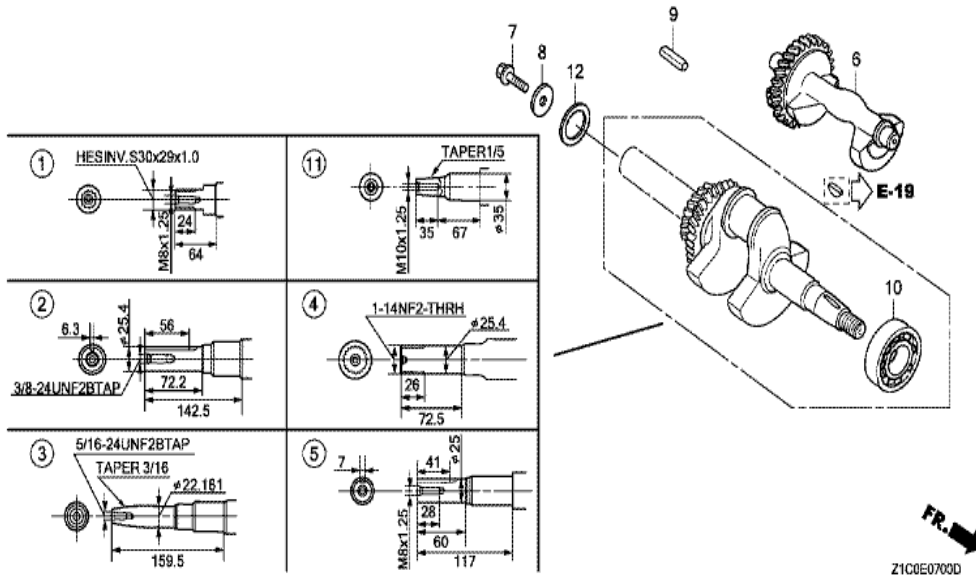

GX390T2(SWD4)

E-7 CRANKSHAFT

Ссылка	Номер запасной части	Описание	GX390T2	Серийные номера
005	13310-ZF6-W72	CRANKSHAFT COMP.	1	
006	13351-Z1C-900	WEIGHT, BALANCER	1	
009	90741-805-000	KEY, 7X7X33	1	
009	90741-889-810	KEY, 7X7X33 (YELLOW) (O.S.)	(1)	
010	91001-ZF6-013	BEARING, RADIAL BALL, 6207SH	1