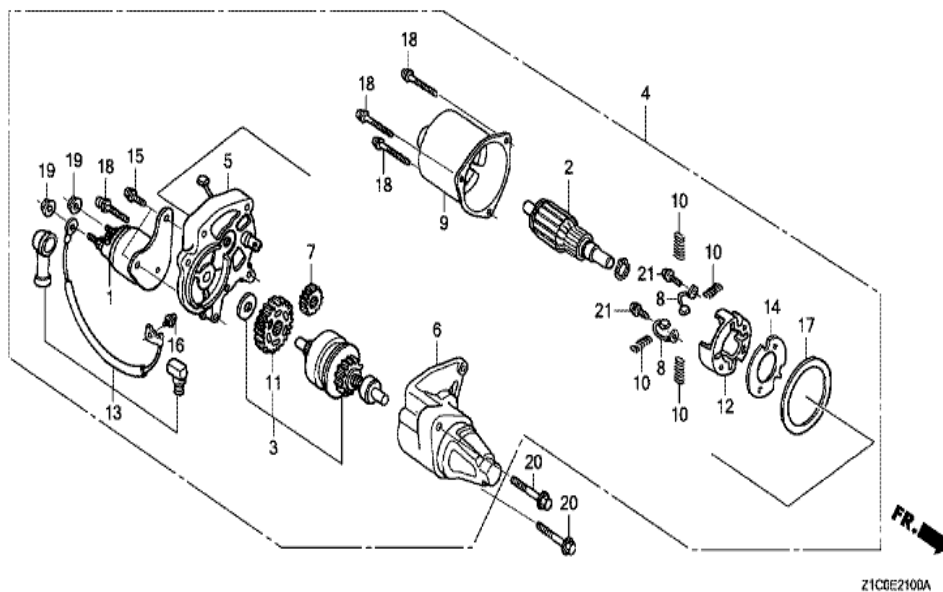

GX390T2(SWD4)

E-21 STARTER MOTOR (1)

Z1CGE2100A

<u>Ссылка</u>	<u>Номер запасной части</u>	<u>Описание</u>	<u>GX390T2</u>	<u>Серийные номера</u>
001	31204-ZA0-003	CONTACTOR ASSY.	1	
002	31206-ZE3-003	ARMATURE COMP.	1	
003	31208-ZE3-003	CLUTCH COMP., OVERRUNNING	1	
004	31210-ZE3-033	MOTOR UNIT, STARTER	1	
005	31211-ZE2-003	BRACKET, CENTER	1	
006	31212-ZE3-003	BRACKET, FR.	1	
007	31213-ZE2-003	GEAR, DRIVE PINION	1	
008	31215-ZE2-003	BRUSH	2	
009	31218-ZE3-003	YOKE COMP.	1	
010	31219-ZE2-003	SPRING, BRUSH RETURN	4	
011	31222-ZE3-791	GEAR, REDUCTION	1	
012	31231-ZE2-003	HOLDER, BRUSH	1	
013	31232-ZE3-003	WIRE, WATER COVER	1	
<u>Ссылка</u>	<u>Номер запасной части</u>	<u>Описание</u>	<u>GX390T2</u>	<u>Серийные номера</u>
014	31233-ZE2-003	INSULATOR	1	
015	90007-ZE2-003	BOLT-WASHER, 5X14	2	
016	90110-ZE2-003	SCREW-WASHER, 4X6	1	
017	91601-ZE2-003	PACKING	1	
018	93892-0503218	SCREW-WASHER, 5X32	4	
019	94070-06080	NUT-WASHER, 6MM	2	
020	95701-0803508	BOLT, FLANGE, 8X35	2	
021	31219-ZE3-003	SCREW-WASHER, 4X14	2