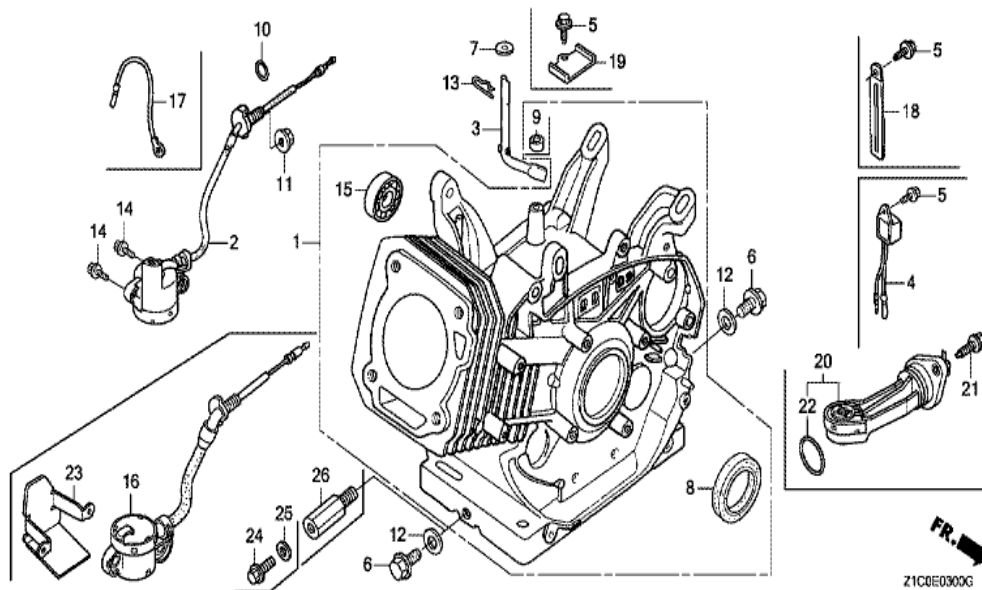

GX390T2(SWD4)

E-3 CYLINDER BARREL

<u>Ссылка</u>	<u>Номер запасной части</u>	<u>Описание</u>	<u>GX390T2</u>	<u>Серийные номера</u>
001	12000-Z5T-418	BARREL ASSY., CYLINDER	1	
003	16541-ZE3-010	SHAFT, GOVERNOR ARM	1	
006	90131-883-000	BOLT, DRAIN PLUG, 12X15	1	
007	90446-KE1-000	WASHER, 8.2X17X0.8	1	
008	91201-Z1C-003	OIL SEAL, 35X52X8 (NOK)	1	
008	91201-Z7E-003	OIL SEAL, 35X52X8	1	
009	91203-952-771	OIL SEAL, 8X14X5	1	
009	91203-Z7E-003	OIL SEAL, 8X14X5	1	
012	94109-12000	WASHER, DRAIN PLUG, 12MM	2	
013	94251-10000	PIN, LOCK, 10MM	1	
015	91004-KZR-602	BEARING, RADIAL BALL, 6202 (FUJIKOSHI)	1	
015	96100-6202000	BEARING, RADIAL BALL, 6202	1	
024	90131-ZE1-000	BOLT, DRAIN PLUG	1	
<u>Ссылка</u>	<u>Номер запасной части</u>	<u>Описание</u>	<u>GX390T2</u>	<u>Серийные номера</u>
025	90601-ZE1-000	WASHER, DRAIN PLUG, 10.2MM	1	
026	19526-ZE3-H60	EXTENSION, OIL DRAIN	1