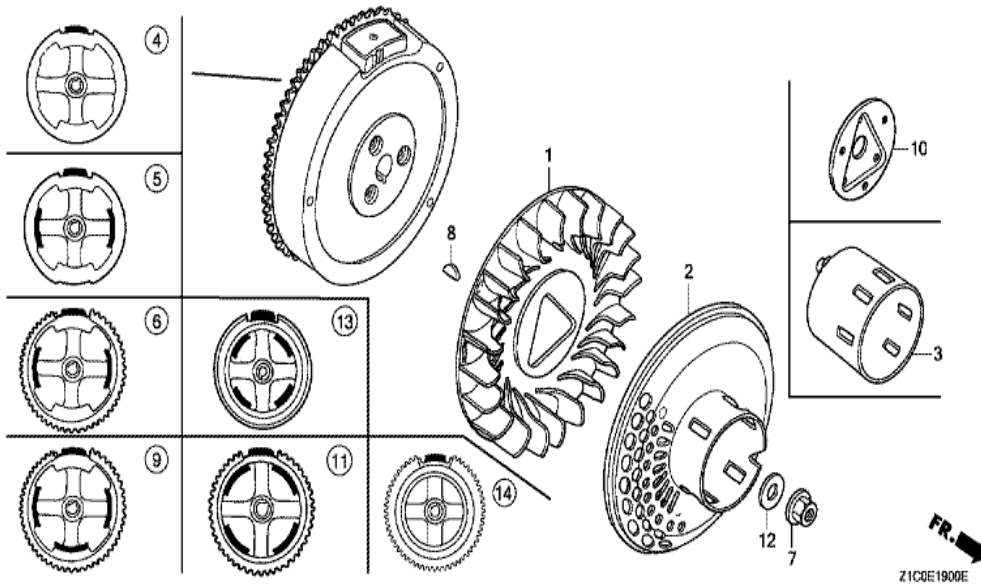

GX390T2(SWD4)

E-17 FUEL TANK (1)

<u>Ссылка</u>	<u>Номер запасной части</u>	<u>Описание</u>	<u>GX390T2</u>	<u>Серийные номера</u>
001	16854-ZH8-000	RUBBER, SUPPORTER (107MM)	1	
002	16955-ZE1-010	JOINT, FUEL TANK	1	
003	17510-Z5T-000ZA	TANK COMP., FUEL *NH1*	1	
007	91353-671-004	O-RING, 14MM (NOK)	1	
008	94050-08000	NUT, FLANGE, 8MM	2	
009	95001-4523540	TUBE, FUEL, 4.5X235 (95001-45001-60M)	1	
010	95002-02080	CLIP, TUBE (B8)	2	
011	95701-0802800	BOLT, FLANGE, 8X28	2	
013	17620-Z4H-911	CAP COMP., FUEL FILLER	1	
015	17631-Z0T-801	PACKING, FUEL FILLER CAP (39X62X3) (RADI	1	
033	19718-ZE3-H60	COVER, SNOW PLATE	1	

GX390T2(SWD4)

E-19 FLYWHEEL

<u>Ссылка</u>	<u>Номер запасной части</u>	<u>Описание</u>	<u>GX390T2</u>	<u>Серийные номера</u>
001	19511-ZE3-000	FAN, COOLING	1	
003	28451-ZE3-W01	PULLEY, STARTER	1	
007	90201-ZE3-V00	NUT, SPECIAL, 16MM	1	
008	90741-ZE2-000	KEY, SPECIAL WOODRUFF, 25X18	1	
011	31110-Z5T-860	FLYWHEEL COMP. (SEL-18A)	1	