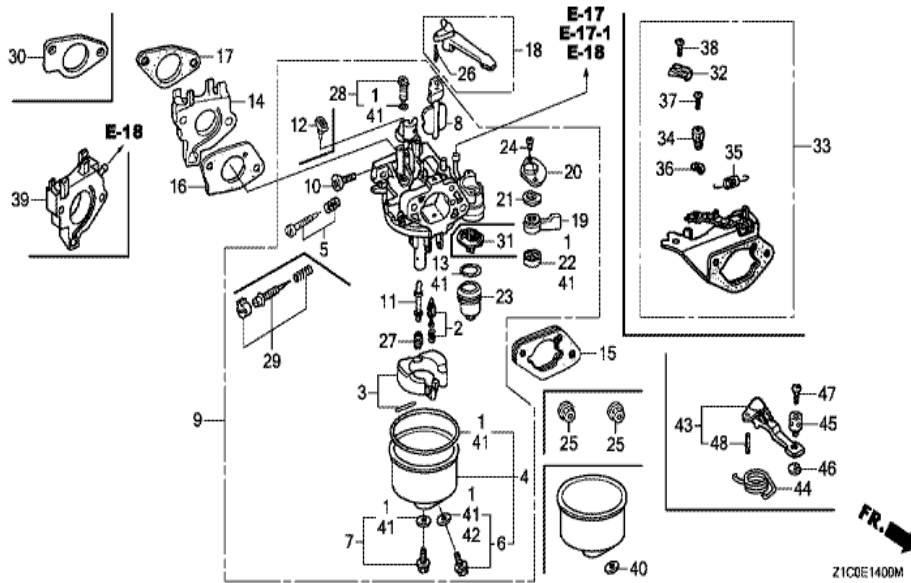

GX390T2(SWD4)

E-14 CARBURETOR (1)

<u>Ссылка</u>	<u>Номер запасной части</u>	<u>Описание</u>	<u>GX390T2</u>	<u>Серийные номера</u>
002	16011-ZA0-931	VALVE SET, FLOAT	1	
003	16013-Z1C-003	FLOAT SET	1	
004	16015-Z5T-901	CHAMBER SET, FLOAT	1	
006	16024-Z5T-901	SCREW SET, DRAIN	1	
007	16028-Z5T-901	SCREW SET	1	
008	16044-Z5T-901	CHOKE SET	1	
009	16100-Z5T-922	CARBURETOR ASSY. (BEC0A A)	1	
010	16124-ZE0-005	SCREW, THROTTLE STOP	1	
011	16166-Z5T-WC1	NOZZLE, MAIN	1	
012	16172-ZE3-W10	COLLAR, SETTING	1	
013	16173-001-004	O-RING	1	
014	16211-Z5T-000	INSULATOR, CARBURETOR	1	
015	16220-ZA0-702	SPACER COMP., CARBURETOR	1	
<u>Ссылка</u>	<u>Номер запасной части</u>	<u>Описание</u>	<u>GX390T2</u>	<u>Серийные номера</u>
016	16221-Z5T-000	PACKING, CARBURETOR	1	
018	16610-ZE1-000	LEVER COMP., CHOKE (STD.)	1	
019	16953-ZE1-812	LEVER, COCK	1	
020	16954-ZE1-812	PLATE, LEVER SETTING	1	
021	16956-ZE1-811	SPRING, COCK LEVER	1	
022	16957-ZE1-812	PACKING, FUEL COCK	1	
023	16967-ZE0-811	CUP, FUEL STRAINER	1	
024	93500-030061H	SCREW, PAN, 3X6	2	
026	94305-20122	PIN, SPRING, 2X12	1	
027	99101-ZH81020	JET, MAIN, #102	(1)	
027	99101-ZH81050	JET, MAIN, #105	(1)	
027	99101-ZH81080	JET, MAIN, #108	1	
028	99204-ZE20400	JET SET, PILOT, #40	1	
029	16016-ZDF-V01	SCREW SET	1	
030	16212-Z5T-000	PACKING, CARBURETOR INSULATOR	1	
031	16959-Z5T-901	FILTER, CUP	1	
041	16010-ZE2-812	GASKET SET	1	
042	16141-Z0S-003	WASHER, PLAIN (6.2X10.7 DRAIN)	1