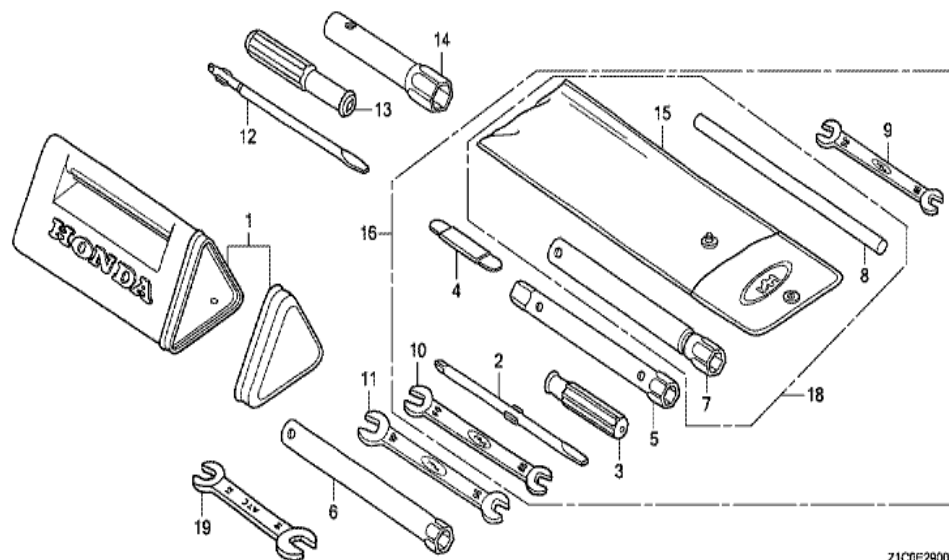

GX390T2(SWD4)

E-22 CONTROL (1)

<u>Ссылка</u>	<u>Номер запасной части</u>	<u>Описание</u>	<u>GX390T2</u>	<u>Серийные номера</u>
001	16551-ZE3-000	ARM, GOVERNOR	1	
002	16555-ZE3-000	ROD, GOVERNOR	1	
003	16561-ZE3-000	SPRING, GOVERNOR (L=137.5MM)	1	
004	16562-ZE3-000	SPRING, THROTTLE RETURN	1	
007	16500-Z5T-800	CONTROL ASSY. (REMOTE)	1	
009	16571-ZE3-W00	LEVER, CONTROL	1	
010	16574-ZE1-000	SPRING, LEVER	1	
011	16575-ZE2-W00	WASHER, CONTROL LEVER	1	
013	16578-ZE1-000	SPACER, CONTROL LEVER	1	
014	16580-Z5T-000	BASE COMP., CONTROL	1	
015	16584-883-300	SPRING, CONTROL ADJUSTING	1	
016	16592-883-310	SPRING, CABLE RETURN	1	
017	16594-883-010	HOLDER, WIRE	1	
<u>Ссылка</u>	<u>Номер запасной части</u>	<u>Описание</u>	<u>GX390T2</u>	<u>Серийные номера</u>
018	90013-883-000	BOLT, FLANGE, 6X12 (CT200)	2	
019	90015-Z5T-000	BOLT, GOVERNOR ARM	1	
020	90114-SA0-000	NUT, SELF-LOCK, 6MM	1	
021	90605-230-000	CIRCLIP, 5MM	1	
022	93500-040060H	SCREW, PAN, 4X6	1	
024	93500-050320A	SCREW, PAN, 5X32	1	
026	94050-06000	NUT, FLANGE, 6MM	1	
027	16599-ZG1-M10	COLLAR, STOPPER	(1)	
028	90016-ZG9-N30	SCREW, RECESSED, 5X25	(1)	
032	16576-891-000	HOLDER, CABLE	1	
033	93500-050160A	SCREW, PAN, 5X16	1	
040	90043-Z1D-H00	BOLT, GOVERNOR COVER	1	

GX390T2(SWD4)

E-28 LABEL (1)

<u>Ссылка</u>	<u>Номер запасной части</u>	<u>Описание</u>	<u>GX390T2</u>	<u>Серийные номера</u>
009	87528-Z4M-000	MARK, CHOKE	1	2209656
010	87532-ZH7-000	MARK, THROTTLE INDICATION	1	
013	87114-ZH7-840	LABEL, WARNING (NOT CERTIFIED FOR SALE)	1	
015	87521-Z5T-000	EMBLEM (HONDA GX390)	1	
030	87519-Z4H-000	MARK, OPERATOR CAUTION (PICTOGRAPH)	1	

GX390T2(SWD4)

E-29 TOOL (1)

Z1CGE2900D

<u>Ссылка</u>	<u>Номер запасной части</u>	<u>Описание</u>	<u>GX390T2</u>	<u>Серийные номера</u>
006	89216-Z0T-800	WRENCH, SPARK PLUG	1	
008	89219-805-000	HANDLE, BOX WRENCH	1	