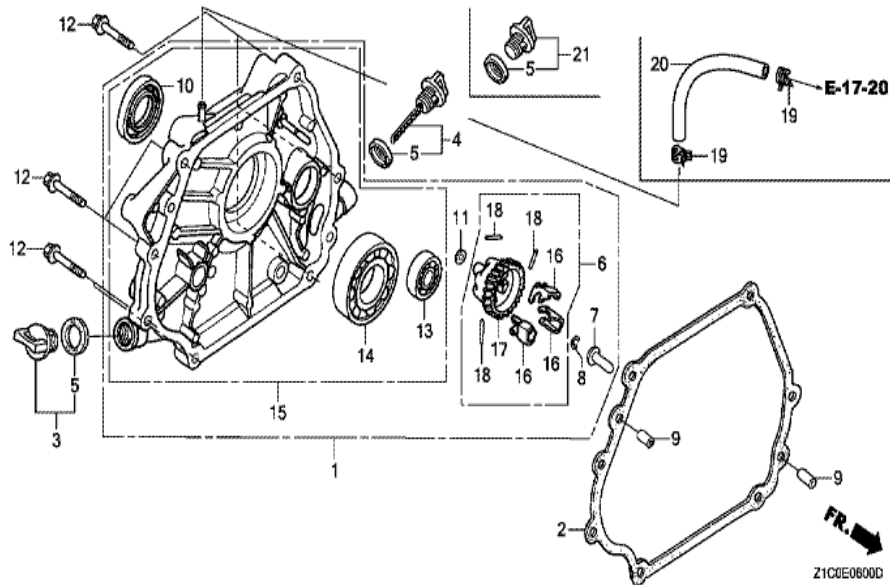

GX390T2(SWD4)

E-40 OTHER PARTS (1)

<u>Ссылка</u>	<u>Номер запасной части</u>	<u>Описание</u>	<u>GX390T2</u>	<u>Серийные номера</u>
006	90055-ZE1-000	SCREW, TAPPING, 4X6	3	
024	90013-883-000	BOLT, FLANGE, 6X12 (CT200)	2	
064	31750-Z2E-803	RECTIFIER ASSY., REGULATOR (20A)	1	

GX390T2(SWD4)

E-40-5 OTHER PARTS (6)

<u>Ссылка</u>	<u>Номер запасной части</u>	<u>Описание</u>	<u>GX390T2</u>	<u>Серийные номера</u>
040	16530-Z1D-H00	COVER COMP., GOVERNOR	1	
042	90201-Z1D-300	NUT, SPECIAL, 6X7	1	
043	91501-Z1D-300	COLLAR, 6.5X6	1	
044	94050-06070	NUT, FLANGE, 6MM	1	

GX390T2(SWD4)

E-6 CRANKCASE COVER (1)

<u>Ссылка</u>	<u>Номер запасной части</u>	<u>Описание</u>	<u>GX390T2</u>	<u>Серийные номера</u>
001	11300-Z1C-010	COVER ASSY., CRANKCASE	1	
002	11381-Z5T-000	PACKING, CRANKCASE COVER	1	
003	15600-Z0T-820	CAP ASSY., OIL FILLER (BLACK)	1	
004	15600-Z1C-000	CAP ASSY., OIL FILLER	1	
005	15625-Z0T-800	PACKING, OIL FILLER CAP	2	
006	16510-ZE3-000	GOVERNOR ASSY.	1	
007	16531-Z0A-000	SLIDER, GOVERNOR	1	
008	90602-ZE1-000	CLIP, GOVERNOR HOLDER	1	
009	90701-HC4-000	DOWEL PIN, 8X12	2	
010	91201-Z1C-003	OIL SEAL, 35X52X8 (NOK)	1	
011	94101-06800	WASHER, PLAIN, 6MM	1	
012	95701-0804000	BOLT, FLANGE, 8X40	7	
013	96100-6202000	BEARING, RADIAL BALL, 6202	1	
<u>Ссылка</u>	<u>Номер запасной части</u>	<u>Описание</u>	<u>GX390T2</u>	<u>Серийные номера</u>
014	96100-6207000	BEARING, RADIAL BALL, 6207	1	
016	16511-ZE8-000	WEIGHT, GOVERNOR	3	
017	16512-ZE3-000	HOLDER, GOVERNOR WEIGHT	1	
018	16513-ZE2-000	PIN, GOVERNOR WEIGHT	3	