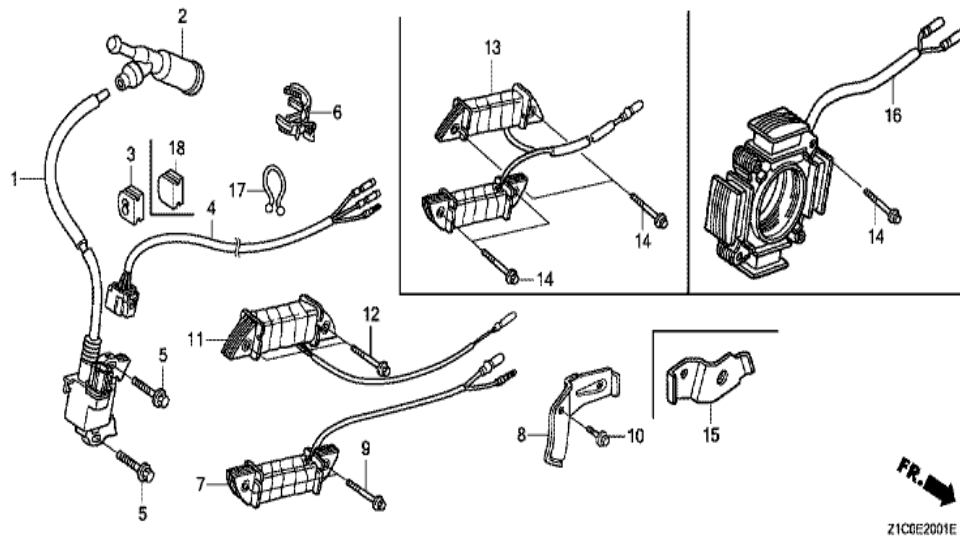

GX390T2(SWD4)

E-20-1 IGNITION COIL (2)

<u>Ссылка</u>	<u>Номер запасной части</u>	<u>Описание</u>	<u>GX390T2</u>	<u>Серийные номера</u>
001	30500-Z5T-003	COIL ASSY., IGNITION	1	
001	30500-Z5T-004	COIL ASSY., IGNITION (IIDA)	1	
002	30700-Z1C-813	CAP ASSY., NOISE SUPPRESSOR (NGK Y-EZD)	1	
003	31512-ZE2-000	GROMMET, CORD	1	
004	32110-Z5K-820	HARNESS ASSY., ENGINE WIRE (SEL)	1	
005	90015-883-000	BOLT, FLANGE, 6X28 (CT200)	2	
010	90013-883-000	BOLT, FLANGE, 6X12 (CT200)	1	
014	90012-888-000	BOLT, FLANGE, 6X40 (CT200)	4	
015	31511-ZE2-W00	CLAMPER, CORD	1	
016	31630-Z1C-003	COIL ASSY., CHARGE (12V-17A)	1