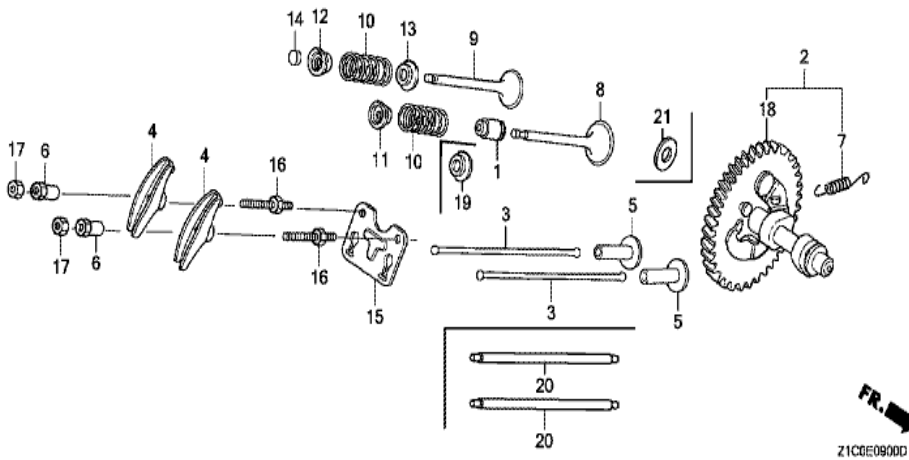

GX390T2(SWD4)

E-9 CAMSHAFT

<u>Ссылка</u>	<u>Номер запасной части</u>	<u>Описание</u>	<u>GX390T2</u>	<u>Серийные номера</u>
001	12209-ZE8-003	SEAL, VALVE STEM	1	
003	14410-Z1C-000	ROD, PUSH	2	
004	14431-ZE2-010	ARM, VALVE ROCKER	2	
005	14441-ZE2-000	LIFTER, VALVE	2	
006	14451-Z4M-000	PIVOT, ROCKER ARM	2	
008	14711-Z5T-900	VALVE, IN.	1	
009	14721-Z5T-900	VALVE, EX.	1	
010	14751-Z1C-000	SPRING, VALVE	2	
011	14771-Z8S-000	RETAINER, IN. VALVE SPRING	1	
012	14771-Z8S-000	RETAINER, IN. VALVE SPRING	1	
013	14775-ZE2-010	SEAT, VALVE SPRING	1	
015	14791-Z1D-000	GUIDE, PUSH ROD	1	
016	90012-ZE0-010	BOLT, PIVOT, 8MM	2	
<u>Ссылка</u>	<u>Номер запасной части</u>	<u>Описание</u>	<u>GX390T2</u>	<u>Серийные номера</u>
017	90206-ZE1-000	NUT, PIVOT ADJUSTING	2	
018	14100-Z5T-910	CAMSHAFT COMP. (STD.)	1