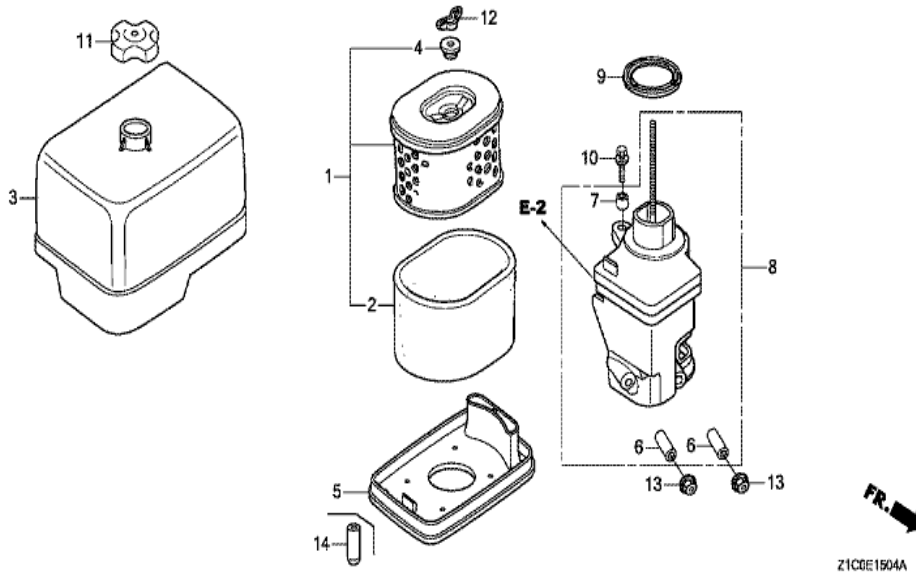

GX390T2(SWD4)

E-15-4 AIR CLEANER (5)

Z1CGE1504A

<u>Ссылка</u>	<u>Номер запасной части</u>	<u>Описание</u>	<u>GX390T2</u>	<u>Серийные номера</u>
001	17210-ZE3-010	ELEMENT, AIR CLEANER	1	
002	17218-ZE3-000	FILTER, OUTER	1	
003	17231-Z5T-000	COVER, AIR CLEANER CASE	1	
004	17232-891-000	GROMMET, AIR CLEANER	1	
005	17235-Z5T-000	NOSE, SILENCER	1	
006	17238-ZE2-310	COLLAR, AIR CLEANER	2	
007	17239-ZE1-000	COLLAR B, AIR CLEANER	1	
008	17410-Z5T-020	ELBOW COMP., AIR CLEANER	1	
009	17417-Z5T-000	PACKING, AIR CLEANER CASE	1	
010	90009-Z1C-000	BOLT-WASHER, 6X22	1	
011	90202-Z2E-000	NUT, AIR CLEANER COVER	1	
012	90325-044-000	NUT, TOOL BOX SETTING	1	
013	94050-06000	NUT, FLANGE, 6MM	2