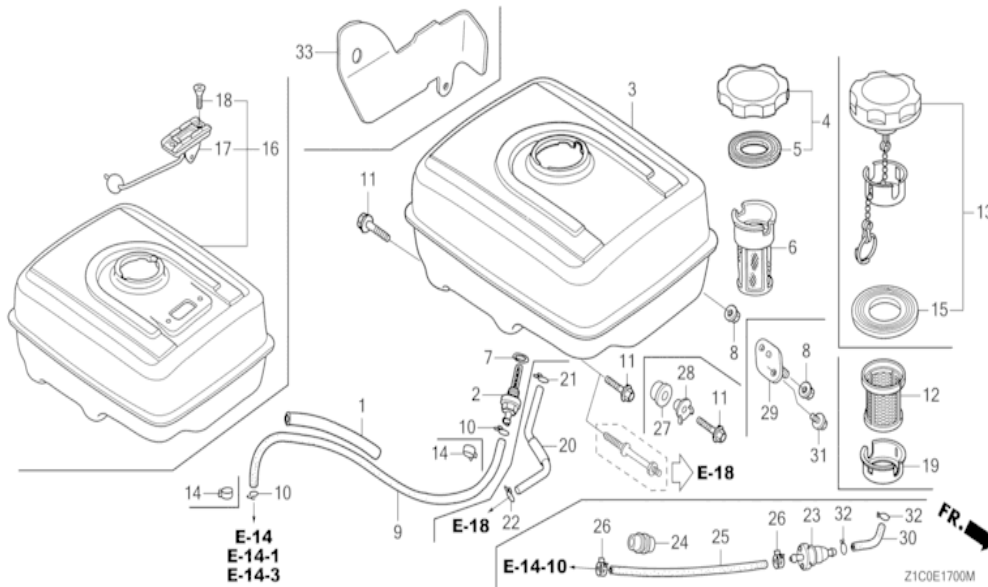

GX390T2(SWD4)

E-17 FUEL TANK (1)

<u>Ссылка</u>	<u>Номер запасной части</u>	<u>Описание</u>	<u>GX390T2</u>	<u>Серийные номера</u>
001	16854-ZH8-000	RUBBER, SUPPORTER (107MM)	1	
002	16955-ZE1-010	JOINT, FUEL TANK	1	
003	17510-Z5T-000ZA	TANK COMP., FUEL *NH1*	1	
007	91353-671-004	O-RING, 14MM (NOK)	1	
008	94050-08000	NUT, FLANGE, 8MM	2	
009	95001-4523540	TUBE, FUEL, 4.5X235 (95001-45001-60M)	1	
010	95002-02080	CLIP, TUBE (B8)	2	
011	95701-0802800	BOLT, FLANGE, 8X28	2	
013	17620-Z4H-911	CAP COMP., FUEL FILLER	1	
015	17631-Z0T-801	PACKING, FUEL FILLER CAP (39X62X3) (RADI	1	
033	19718-ZE3-H60	COVER, SNOW PLATE	1	