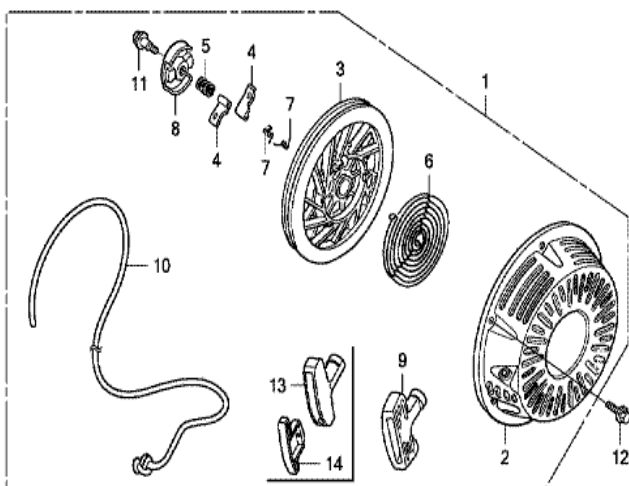

GX390T2(SWD4)

E-11 RECOIL STARTER (1)

FR. →
Z1C0E1100A

<u>Ссылка</u>	<u>Номер запасной части</u>	<u>Описание</u>	<u>GX390T2</u>	<u>Серийные номера</u>
001	28400-Z5T-013ZB	STARTER ASSY., RECOIL *NH1*	1	
002	28410-ZE3-W01ZB	CASE COMP., RECOIL STARTER *NH1 *	1	
003	28421-ZE3-W01	PULLEY, RECOIL STARTER	1	
004	28422-ZE2-W01	RATCHET, STARTER	2	
005	28441-ZE2-W01	SPRING, FRICTION	1	
006	28442-ZE2-W01	SPRING, STARTER RETURN	1	
007	28443-ZE2-W01	SPRING, RATCHET	2	
008	28444-ZE2-W01	RETAINER, SPRING	1	
010	28462-ZE3-W01	ROPE, RECOIL STARTER	1	
011	90004-ZE2-W01	SCREW, CENTER	1	
012	95701-0601000	BOLT, FLANGE, 6X10	3	
013	28461-Z5T-003	GRIP, STARTER	1	
014	28463-Z5T-013	GRIP, REINFORCEMENT	1	

GX390T2(SWD4)

E-12 FAN COVER (1)

FR. →
Z1C0E1200D

<u>Ссылка</u>	<u>Номер запасной части</u>	<u>Описание</u>	<u>GX390T2</u>	<u>Серийные номера</u>
001	16731-ZE2-003	CLIP, TUBE	1	
002	19610-Z5T-000ZB	COVER COMP., FAN *NH1*	1	
003	19631-Z5T-000	SHROUD	1	
006	81329-567-020	GROMMET, DRAIN HOLE	1	
007	90013-883-000	BOLT, FLANGE, 6X12 (CT200)	6	