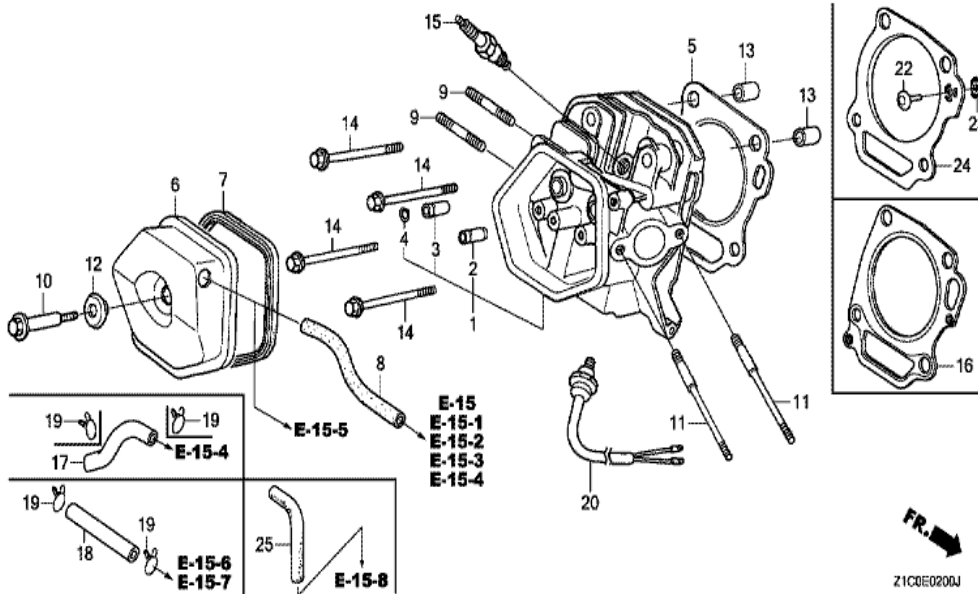

GX390T2(SWD4)

E-2 CYLINDER HEAD

<u>Ссылка</u>	<u>Номер запасной части</u>	<u>Описание</u>	<u>GX390T2</u>	<u>Серийные номера</u>
001	12210-Z5T-416	HEAD COMP., CYLINDER	1	
002	12204-ZE2-306	GUIDE, IN. VALVE (O.S.)	1	
003	12205-ZE2-305	GUIDE, EX. VALVE (O.S.)	1	
004	12216-ZE2-300	CLIP, VALVE GUIDE	1	
005	12251-Z5T-003	GASKET, CYLINDER HEAD (NIPPON LEAKLESS)	1	
006	12310-ZE2-020	COVER COMP., HEAD	1	
007	12391-ZE2-020	PACKING, HEAD COVER	1	
009	92900-080320E	BOLT, STUD, 8X32	2	
010	90014-Z5T-000	BOLT, HEAD COVER	1	
011	90042-ZE8-000	BOLT, STUD, 8X131.5	2	
012	90441-ZE2-010	WASHER COMP., HEAD COVER	1	
013	94301-12200	DOWEL PIN, 12X20	2	
014	95701-1008000	BOLT, FLANGE, 10X80	4	
<u>Ссылка</u>	<u>Номер запасной части</u>	<u>Описание</u>	<u>GX390T2</u>	<u>Серийные номера</u>
015	98079-54846	PLUG, SPARK (BPR4ES) (NGK)	1	
015	98079-55846	PLUG, SPARK (BPR5ES) (NGK)	(1)	
015	98079-55855	PLUG, SPARK (W16EPR-U) (DENSO)	(1)	
015	98079-55876	PLUG, SPARK (BPR5ES) (NGK)	(1)	
017	12357-Z5T-020	TUBE, BREATHER	1