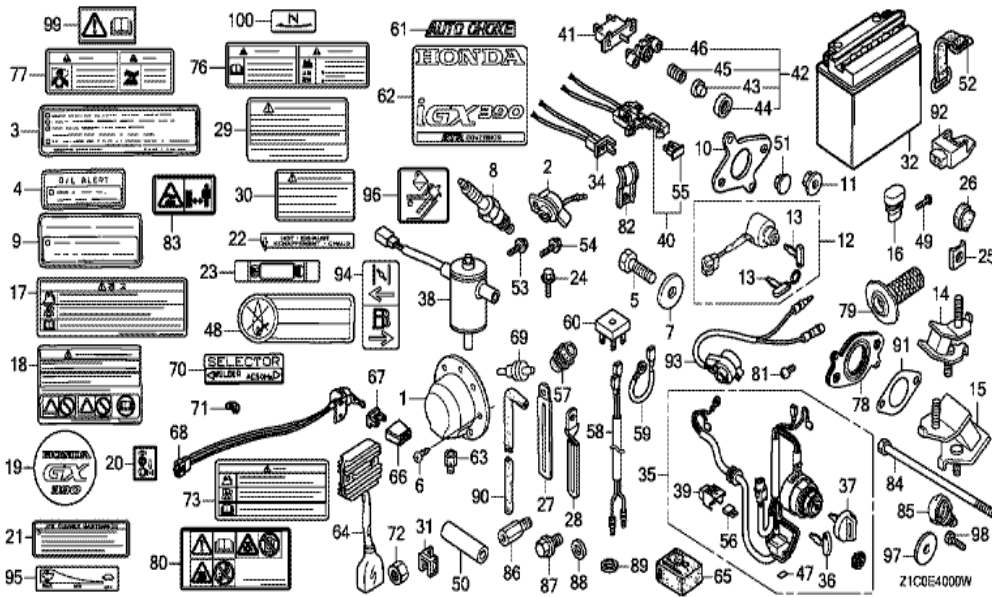

GX390T2(SWD4)

E-29 TOOL (1)

Z1CGE2900D

<u>Ссылка</u>	<u>Номер запасной части</u>	<u>Описание</u>	<u>GX390T2</u>	<u>Серийные номера</u>
006	89216-Z0T-800	WRENCH, SPARK PLUG	1	
008	89219-805-000	HANDLE, BOX WRENCH	1	

GX390T2(SWD4)

E-3 CYLINDER BARREL

<u>Ссылка</u>	<u>Номер запасной части</u>	<u>Описание</u>	<u>GX390T2</u>	<u>Серийные номера</u>
001	12000-Z5T-418	BARREL ASSY., CYLINDER	1	
003	16541-ZE3-010	SHAFT, GOVERNOR ARM	1	
006	90131-883-000	BOLT, DRAIN PLUG, 12X15	1	
007	90446-KE1-000	WASHER, 8.2X17X0.8	1	
008	91201-Z1C-003	OIL SEAL, 35X52X8 (NOK)	1	
008	91201-Z7E-003	OIL SEAL, 35X52X8	1	
009	91203-952-771	OIL SEAL, 8X14X5	1	
009	91203-Z7E-003	OIL SEAL, 8X14X5	1	
012	94109-12000	WASHER, DRAIN PLUG, 12MM	2	
013	94251-10000	PIN, LOCK, 10MM	1	
015	91004-KZR-602	BEARING, RADIAL BALL, 6202 (FUJIKOSHI)	1	
015	96100-6202000	BEARING, RADIAL BALL, 6202	1	
024	90131-ZE1-000	BOLT, DRAIN PLUG	1	
<u>Ссылка</u>	<u>Номер запасной части</u>	<u>Описание</u>	<u>GX390T2</u>	<u>Серийные номера</u>
025	90601-ZE1-000	WASHER, DRAIN PLUG, 10.2MM	1	
026	19526-ZE3-H60	EXTENSION, OIL DRAIN	1	

GX390T2(SWD4)

E-40 OTHER PARTS (1)

<u>Ссылка</u>	<u>Номер запасной части</u>	<u>Описание</u>	<u>GX390T2</u>	<u>Серийные номера</u>
006	90055-ZE1-000	SCREW, TAPPING, 4X6	3	
024	90013-883-000	BOLT, FLANGE, 6X12 (CT200)	2	
064	31750-Z2E-803	RECTIFIER ASSY., REGULATOR (20A)	1	