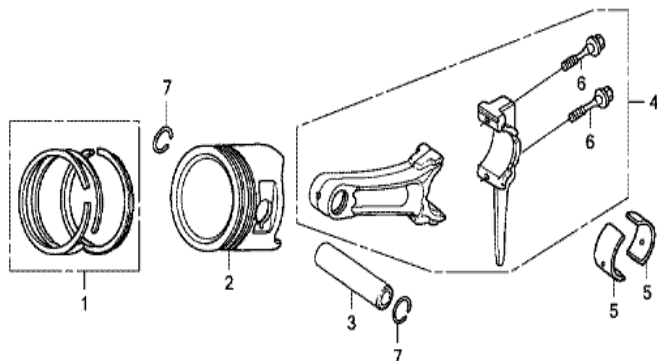

GX390T2(SWD4)

E-8 PISTON

FR. ↘
Z1C0E0800A

<u>Ссылка</u>	<u>Номер запасной части</u>	<u>Описание</u>	<u>GX390T2</u>	<u>Серийные номера</u>
001	13010-Z5R-004	RING SET, PISTON (STD.) (TEIKOKU)	1	
001	13010-Z5R-004	RING SET, PISTON (STD.) (TEIKOKU)	1	
001	13010-Z5T-003	RING SET, PISTON (STD.) (RIKEN)	1	
001	13010-Z5T-003	RING SET, PISTON (STD.) (RIKEN)	1	
001	13011-Z5R-004	RING SET, PISTON (0.25) (TEIKOKU)	(1)	
001	13011-Z5R-004	RING SET, PISTON (0.25) (TEIKOKU)	(1)	
001	13011-Z5T-003	RING SET, PISTON (0.25) (RIKEN)	(1)	
001	13011-Z5T-003	RING SET, PISTON (0.25) (RIKEN)	(1)	
001	13012-Z5R-004	RING SET, PISTON (0.50) (TEIKOKU)	(1)	
001	13012-Z5T-003	RING SET, PISTON (0.50) (RIKEN)	(1)	
001	13013-Z5R-004	RING SET, PISTON (0.75) (TEIKOKU)	(1)	
001	13013-Z5T-003	RING SET, PISTON (0.75) (RIKEN)	(1)	
002	13101-Z1C-900	PISTON (STD.)	1	
<u>Ссылка</u>	<u>Номер запасной части</u>	<u>Описание</u>	<u>GX390T2</u>	<u>Серийные номера</u>
002	13102-Z5T-800	PISTON (0.25)	(1)	
002	13103-Z5T-800	PISTON (0.50)	(1)	
002	13104-Z5T-800	PISTON (0.75)	(1)	
003	13111-Z5T-000	PIN, PISTON	1	
004	13200-Z1C-305	ROD ASSY., CONNECTING (0.25 UNDER SIZE)	(1)	
004	13200-Z1C-900	ROD ASSY., CONNECTING (STD.)	1	
006	90001-ZE8-000	BOLT, CONNECTING ROD	2	
007	90601-ZE3-000	CLIP, PISTON PIN, 20MM	2