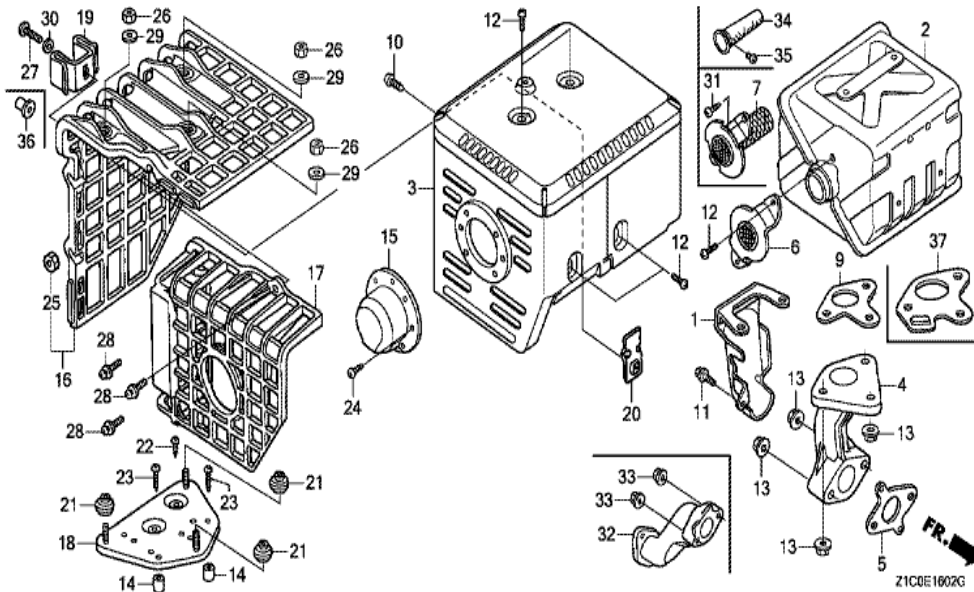

GX390T2(SWD4)

E-16-2 MUFFLER (3)

<u>Ссылка</u>	<u>Номер запасной части</u>	<u>Описание</u>	<u>GX390T2</u>	<u>Серийные номера</u>
002	18310-Z5T-010	MUFFLER COMP.	1	
003	18320-Z5T-000	PROTECTOR COMP., MUFFLER	1	
004	18331-Z5T-000	PIPE, EX.	1	
005	18333-Z1C-901	GASKET, EX. PIPE	1	
006	18336-ZE3-000	FLANGE COMP., BAFFLE	1	
007	18350-Z5T-800	ARRESTER COMP., SPARK	(1)	
009	18381-Z1C-801	GASKET, MUFFLER (THAI LEAKLESS)	1	
009	18381-ZE2-801	GASKET, MUFFLER (NIPPON LEAKLESS)	1	
010	90006-ZE2-000	SCREW, TAPPING, 6X10	1	
012	90050-ZE1-000	SCREW, TAPPING, 5X8	6	
013	94050-08000	NUT, FLANGE, 8MM	5	
014	17233-896-701	COLLAR, AIR CLEANER CASE	(2)	
015	18331-ZE3-811	CAP, MUFFLER	1	
<u>Ссылка</u>	<u>Номер запасной части</u>	<u>Описание</u>	<u>GX390T2</u>	<u>Серийные номера</u>
016	18433-Z5T-000	COVER COMP., MUFFLER	(1)	
017	18434-Z5T-000	COVER COMP., RR. MUFFLER	(1)	
018	18436-ZH8-W41	BASE COMP., MUFFLER COVER	(1)	
019	18437-Z5T-000	STAY, MUFFLER COVER	(1)	
021	18466-ZH8-W40	SPACER, MUFFLER COVER	(3)	
023	90050-ZH8-W40	SCREW, TAPPING, 5X25	(2)	
025	90301-782-000	NUT, U, 6MM	(3)	
026	90302-KF9-900	NUT, HEX., 5MM	(3)	
027	90006-Z5T-000	SCREW, TAPPING, 6X25	(1)	
028	93891-0602007	SCREW-WASHER, 6X20	(3)	
029	94103-05700	WASHER, PLAIN, 5MM	(3)	
031	90050-ZE1-000	SCREW, TAPPING, 5X8	(2)	
036	19619-ZL8-300	COLLAR, FAN COVER	(1)