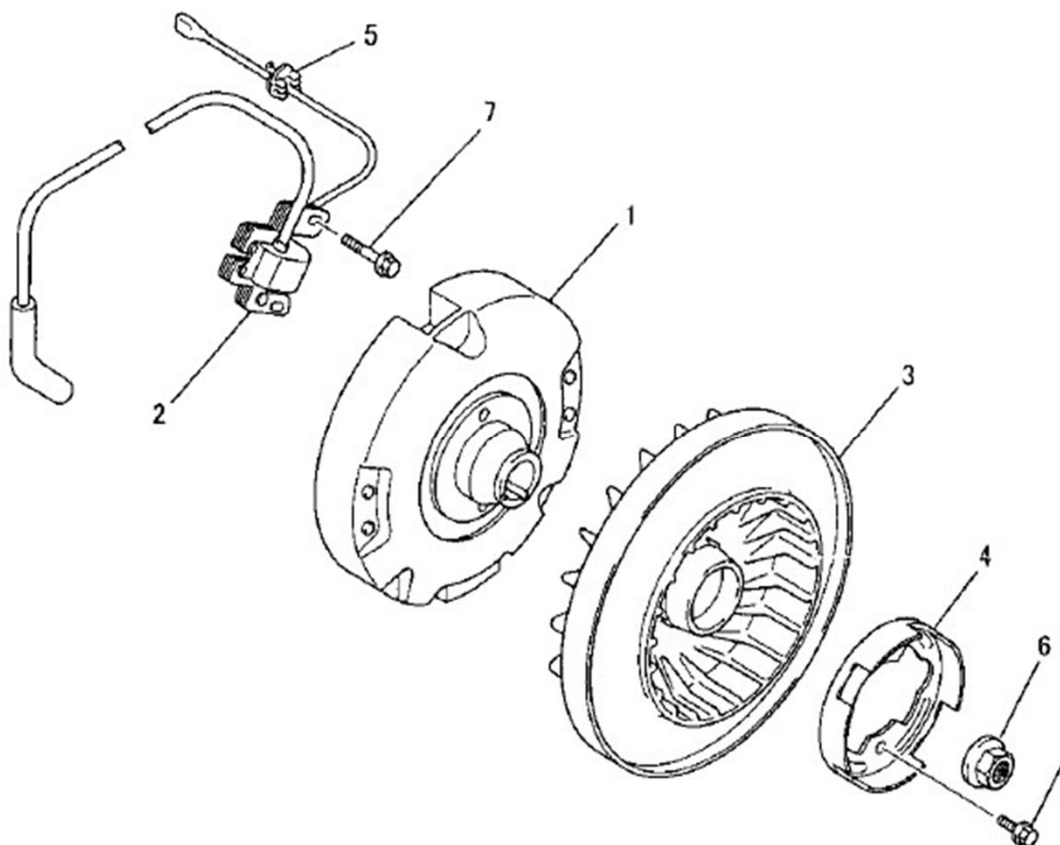

(G) MAGNET GROUP

No.	Parts No.	Parts Name	No.Req'd	Inte Remarks
1	U392-0061	FLYWHEEL	1	
2	U392-0062	COIL,IGNITION	1	
3	U392-0063	FAN	1	
4	U392-0064	RETAINER	1	
5	U392-0065	CLIP	1	
6	U392-0066	NUT,FLANGE	1	
7	U392-0067	BOLT,FLANGE	2	
8	U392-0068	BOLT,FLANGE	2