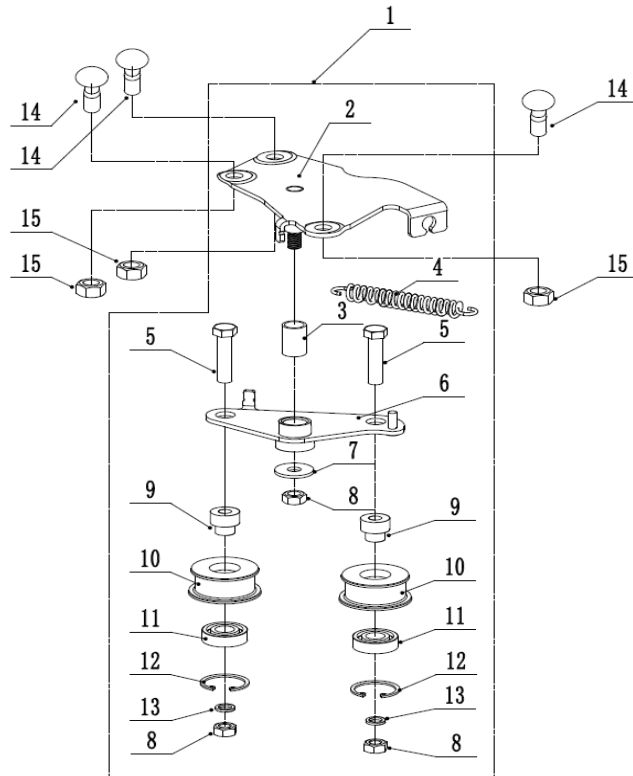

FIG.6 Handle And Controls

NO	ART	NAME	QTY
1	U537-00098	Handle	1
2	U466-00016	Handle Sheath	1
3	U506-00031	Clutch Lever	1
4	U506-00032	OPC Lever	1
5	U506-00033	Control Cover - Upper	1
6	U506-00034	Speed Control Grip	1
7	U506-00035	Screw - ST2.9x13	1
9	U506-00037	Screw - M6x60	2
10	U455-00118	throttle cover	1
11	U506-00039	Control Box Lower Cover	1
12	U506-00040	Clutch Cable	1
13	U537-00039	OPC Cable (Engine Brake)	1
14	U506-00042	Screw	4
15	U456-00012	Cable tie	3
16	U455-00054	Washer - M6	1
18	U455-00013	Lock Nut - M6	3
19	U506-00044	Speed Control Bracket	1

FERRO55HLV

20	U455-00006	Lock Nut - M5	1
21	U506-00045	Speed Control Cable bolt	1
23	U536-00011	Speed Control Cable	1
24	U506-00048	Hook - Starter Rope	1
25	U506-00049	Washer - M5	1
26	U455-00069	Screw - M5x8	1
27	U536-00023	Fix Cap	2
28	U455-00101	Connecting Bolt	2
29	U455-00102	Lock Lever	2
30	U455-00120	Axis Pin - 8x25	2
31	U455-00104	Spacer	2
32	U455-00139	Spacer	4
33	U455-00106	Tooth Disc Kit	2
34	UAE55-00062	Lock Nut - M8	2
35	U50I-00041	Handle wear cover	4
36	U506-00058	Big flat washer - M8	2

FIG.7 Grass Catcher

NO	ART	NAME	QTY
1	U537-00100	Grass Bag Frame	1
2	U455-00801	Grass Bag	1

FERRO55HLV

FIG.8 Universal Drive Shaft

NO	ART	NAME	QTY
1	U537-00102	Belt Tensioner Assembly	1
2	U537-00103	Tensional Arm Bracket	1
3	U506-00055	Nylon Bush	1
4	U506-00054	Tensional Spring	1
5	U537-00104	Bolt	2
6	U537-00105	Tensional Arm Weldment	1
7	U506-00058	Washer - M8	1
8	U455-00007	Lock Nut - M8	3
9	U537-00106	Tensional Pulley Spacer	2
10	U537-00107	Tensional Pulley	2
11	U537-00108	Bearing	2
12	U537-00109	Internal Circlip - M28	2
13	U536-00026	Plain Washer - M6	2
14	U537-00110	Bolt - M10x25	3
15	U537-00111	Lock Nut - M10	3