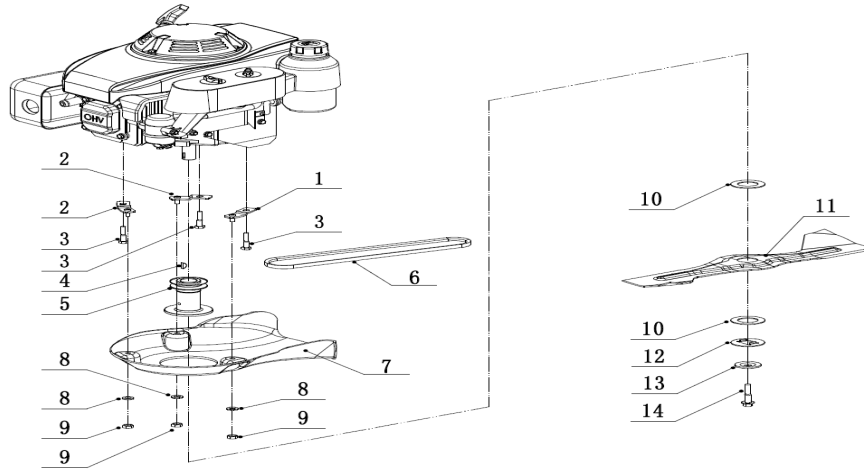

FERRO55HLV

34	U537-00019	Connecting Rod Spring	1
35	U455-00035	Spring Bracket	1
36	U455-00020	Lock Nut - M6	2

FIG.3 Blade System			
NO	ART	NAME	QTY
1	U455-00036	Engine Washer 1	1
2	U455-00037	Engine Washer 2	2
3	U455-00038	Screw - 3/8x16x25	3
4	U506-00011	Key	1
5	U455-00135	Engine Pulley	1
6	U537-00146	Belt - V10x850 (30°)	1
7	U537-00092	Belt Shield	1
8	U455-00044	Plain Washer - M6	3
9	U455-00013	Lock Nut - M6	3
10	U455-00046	Friction Disc	2
11	U536-00005	Blade	1
12	U455-00048	Locking Disc	1
13	U455-00049	Spring Washer	1
14	U456-00005	Blade Bolt - 3/8x24x55	1