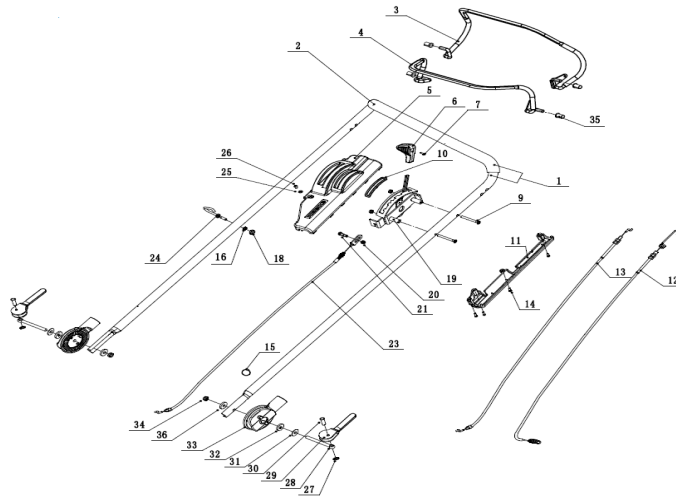

FERRO55HLV

35	U507-0019	Friction Mat	2
36	U455-00085	Check Ring	2
37	U455-00054	Flat Washer	1
38	U536-00012	Bolt - M6x14	1
39	U506-00020	Speed Variator Assembly	1
40	U506-00021	Check Ring For Shaft	2
41	U506-00022	Inner Hex Washer	1
42	U506-00023	Hex Adapter	1
43	U506-00024	Lower Pulley Disc	1
44	U506-00025	Active Pulley Disc	1
45	U506-00026	Pressing Spring	1
46	U506-00027	Spring Cap	1
47	U506-00028	Spring Washer	1
48	U506-00029	Bolt - M5x55	1
49	U455-00089	O Sealing Ring	2

FIG.6 Handle And Controls

NO	ART	NAME	QTY
1	U537-00098	Handle	1
2	U466-00016	Handle Sheath	1
3	U506-00031	Clutch Lever	1
4	U506-00032	OPC Lever	1
5	U506-00033	Control Cover - Upper	1
6	U506-00034	Speed Control Grip	1
7	U506-00035	Screw - ST2.9x13	1
9	U506-00037	Screw - M6x60	2
10	U455-00118	throttle cover	1
11	U506-00039	Control Box Lower Cover	1
12	U506-00040	Clutch Cable	1
13	U537-00039	OPC Cable (Engine Brake)	1
14	U506-00042	Screw	4
15	U456-00012	Cable tie	3
16	U455-00054	Washer - M6	1
18	U455-00013	Lock Nut - M6	3
19	U506-00044	Speed Control Bracket	1