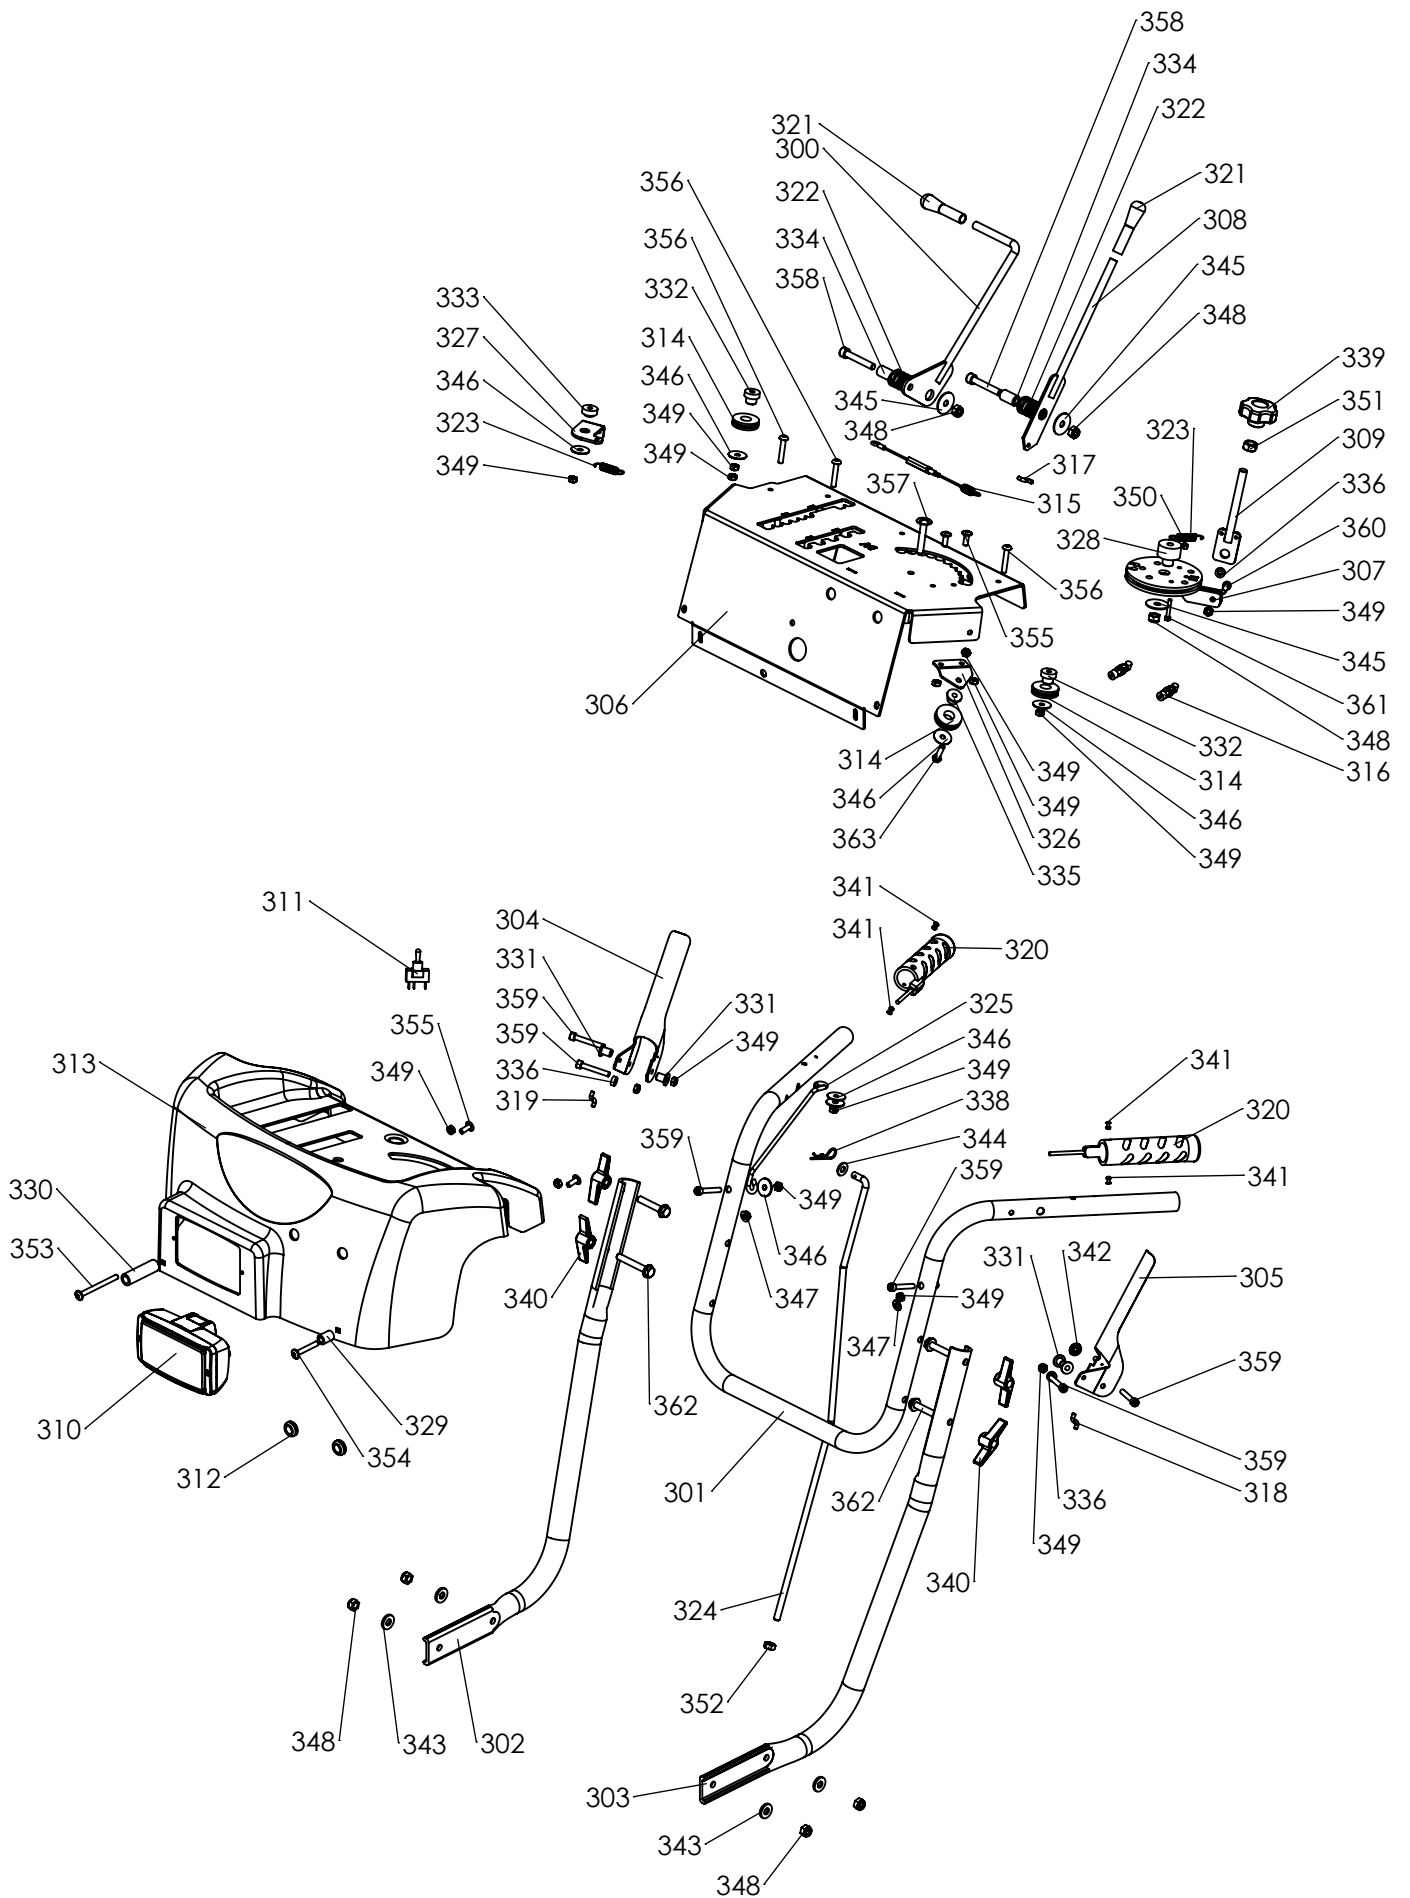

Rep N°	Ref.	Désignation	Description	Qte
300	7503000026	LEVIER SELEC VIT 45 X 100 DEG ZINGUE	GEARBOX CONTROL	1
301	7502011321	GUIDON HAUT ROUGE RAL 3001	TOP HANDLEBAR RED 3001	1
301	7502010721	GUIDON HAUT GRIS RAL 8201	TOP HANDLEBAR GREY 8201	1
301	7502010521	GUIDON HAUT GRIS RAL 8120	TOP HANDLEBAR GREY 8120	1
301	7502010321	GUIDON HAUT NOIR RAL 9005	TOP HANDLEBAR BLACK 9005	1
302	7502011320	BAS GUIDON DROIT ROUGE RAL 3001	LOWER HANDLEBAR RIGHT RED 3001	1
302	7502010720	BAS GUIDON DROIT GRIS RAL 8201	LOWER HANDLEBAR RIGHT GREY 8201	1
302	7502010520	BAS GUIDON DROIT GRIS RAL 8120	LOWER HANDLEBAR RIGHT GREY 8120	1
302	7502010320	BAS GUIDON DROIT NOIR RAL 9005	LOWER HANDLEBAR RIGHT BLACK 9005	1
303	7502011319	GUIDON BAS GAUCHE ROUGE RAL 3001	LOWER HANDLEBAR LEFT RED 3001	1
303	7502010719	GUIDON BAS GAUCHE GRIS RAL 8201	LOWER HANDLEBAR LEFT GERY 8201	1
303	7502010519	GUIDON BAS GAUCHE GRIS RAL 8120	LOWER HANDLEBAR LEFT GREY 8120	1
303	7502010319	GUIDON BAS GAUCHE NOIR RAL 9005	LOWER HANDLEBAR LEFT BLACK 9005	1
304	7502010398	LEVIER EMB DROIT TOLE NOIR + ENDUIT	IMPELLER LEVER	1
305	7502010322	LEVIER D EMB AVANCEMENT NOIR + ENDUIT	TRACTION CONTROL LEVER	1
306	7502010318	SUPPORT TECH. TDB. SOUDEE NOIR RAL 9005	CONTROL PANEL	1
307	7502010223	COMMANDE SUP ROT GOULOTTE ZING	ROTATOR HEAD	1
308	7502010217	LEVIER ORIENTATION CASQUETTE ZING	DEFLECTOR CONTROL	1
309	7502010216	LEVIER ROT GOULOTTE ZING	CHUTE CONTROL LEVER	1
310	0350080001	PHARE	HEADLIGHT	1
311	0350010021	BP ON/OFF + FAISC PHARE SNOW	SWITH + HEADLIGHT BEAM	1
312	0341000122	PASSE CABLE 20X11X15X3 EPDM	RUBBER TUNNEL	2
313	0340750003	CAPOT GUIDON SNOW	CONTROL PANEL COVER	1
314	0340000016	GALET RENVOI ANGLE Ø35	Clutch cable runner	3
315	0308030011	CABLE VEROUILLAGE LEVIER	INTERLOCK CABLE	1
316	0308030010	CABLE ORIENT. GOULOTTE S1101	CHUTE CABLE	2
317	0308030009	CABLE REGLAGE CASQUETTE S1101	DEFLECTOR CABLE	1
318	0308020068	CABLE EMB AVANCEMENT S1101	TRACTION CABLE	1
319	0308020067	CABLE EMB TURBINE BV	IMPELLER CABLE	1
320	0307020030	POIGNEE CHAUFANTES 25.4 SNOW	HEATING GRIP	2
321	0307020028	POIGNEE TYPE B Ø8x70 NOIR GRANITEE	KNOB Ø18 Lg.70	2
322	0305020017	Ressort CP 20X30X1.9 galva	Locking spring	2
323	0305010034	RESSORT TR Ø8x45 12/10 GAL	Spring	2
324	0305000021	TRINGLE SELECTION VITESSE ELASTO + BV	SHIFTER ROD	1
325	0305000019	RENFORT GUIDON	RIGIDITY ROD	1
326	0304000403	SUPPORT GALET	RUNNER SUPPORT	1
327	0304000402	PLATINE VEROUILLAGE LEVIER	LOCK PLATE	1
328	0302020189	ENTRE EPAULE 8X14X30 LG29 Z	SPACER	1
329	0302020188	ENTRETOISE 7X13X18	SPACER	1
330	0302020187	Entretoise Ø10X16x54Z	SPACER	1
331	0302020186	ENTRE EPAULE 6X10X16LG15Z	SPACER	4
332	0302020184	ENTRETOISE EP Ø6X14X20LG16	SPACER	2
333	0302020183	ENTRE EPAULE 6X12X20X12 Z	SPACER	1
334	0302020181	Entretoise 8X14X23 Z	SPACER	2
335	0302020179	ENTRE EPAULE 6X14X20LG11	SPACER	1
336	0302020177	ENTRETOISE 6X12X4.5 Z	SPACER	3
337	0301060003	COLLIER POLYAM.3.6 X 140 NOIR	COLLAR	4
338	0301030001	GOUPILLE BETA 2 Z x 50	CLIP PIN BETA 2 Z	1
339	0300801402	VOLANT 5 LOBES M10	KNOB	1
340	0300800004	POIGNEE SERR HELICO 68M8F10 NOIR M8 PA6.6	Black handlebar tightening lever	2
341	0300500301	RIVET ALU 3X08 TETE PLATE 0936 32 8	RIVET 3.2X18	4
342	0300460601	RONDELLE STARLOCK DIA 6	STARLOCK WASHER DIA 6	1
343	0300410901	RONDELLE SPECIALE 9X20X3 Z	Washer 9x20x3 Z	4
344	0300400802	RONDELLE PLATE M 8X18X1.5 Z NFE 25513	PLATE WASHER M 8X18X1.5 Z NFE 25513	1
345	0300400801	RONDELLE PLATE 8X30X1.5 Z SERIE L U	PLATE WASHER	3
346	0300400604	RONDELLE 6 X 24 X 1.2 Z SERIE LL	Washer 6x24x1.2 Z	7
347	0300400602	RONDELLE PLATE M 6X14X1,2 Z	PLATE WASHER M 6X14X1,2 Z NFEN 25513	2
348	0300210802	ECROU FREIN M 8 Z DIN 985/8	BLOCKING NUT HM 8 Z DIN 985/8	7
349	0300210602	ECROU FREIN M 6 Z DIN 985-8	BLOCKING NUT M 6 Z	19
350	0300210401	ECROU FREIN M 4 Z DIN 985/8	BLOCKING NUT M 4 Z DIN 985/8	1
351	0300201002	ECROU H.U. M 10 Z DIN 934	NUT HM 10Z	1
352	0300200802	ECROU H.U. M 8 Z DIN 934/8	Nut HM8 z	1
353	0300100603	VIS TRL HC 6x16 CL8.8 ZN NOIR EMBASE LISSE	SCR TRL HC 6x70 CL8.8 ZN SMOOTH BASE	1
354	0300100602	VIS TRL HC 6x16 CL8.8 ZN NOIR EMBASE LISSE	SCR TRL HC 6x40 CL8.8 ZN SMOOTH BASE	1
355	0300100601	VIS TRL HC 6x16 CL8.8 ZN NOIR EMBASE LISSE	SCR TRL HC 6x16 CL8.8 ZN BLACK SMOOTH BASE	4
356	0300080613	VIS BHC 6x35 CL10.9 ZN DEG SANS EMBASE (ISO 7380/1)	SCREW BHC 6x35 CL10.9 ZN DEG WITHOUT BASE (ISO 7380/1)	3
357	0300050805	VIS POELIER 8 X 45 Z	STOVE SCREW 8 X 45	1
358	0300020803	Vis CHC M8x50 z	Screw CHC M8x50 z	2
359	0300020611	VIS CHC 6 X 40 Z DIN 912 8.8	Screw CHC M6x40z	6
360	0300020602	VIS CHC 6 X 20 Z	SCREW CHC M6x20z	1
361	0300020403	VIS CHC M4x25 Z DIN 912 CI 8.8	SCREW CHC 4X25 Z DIN 912 CI 8.8	1
362	0300010837	VIS H 8x55 Z EMB CR DIN 6921 CL 6.8 FILETAGE PARTIEL	SCREW H 8x55 Z DIN 6921 NOTCHED SHOULDER CL 6.8	2
363	0300010616	VIS H 6 X 25 Z	Screw HM6x25	1