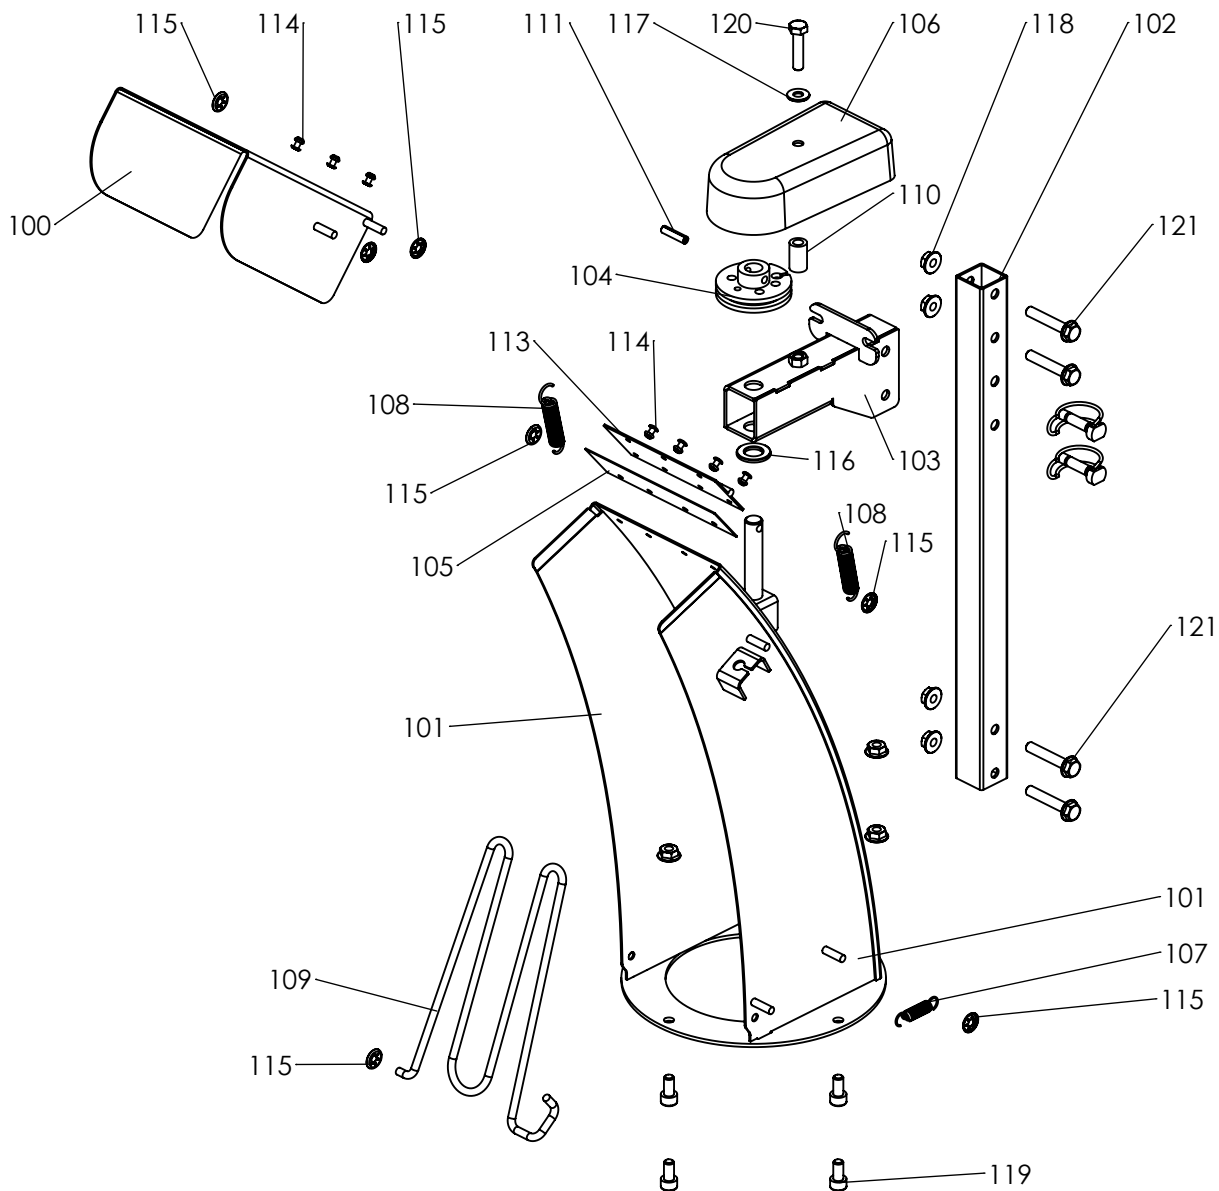

Rep N°	Ref.	Désignation	Description	Déf aut/ Qte
100	7502013314	CASQUETTE SOUDEE ROUGE RAL 3020	DEFLECTOR WELDMENT RED 3020	1
100	7502012014	CASQUETTE SOUDEE VERT RAL 6029	DEFLECTOR WELDMENT GREEN 6029	1
100	7502011314	CASQUETTE SOUDEE ROUGE RAL 3001	DEFLECTOR WELDMENT RED 3001	1
100	7502010314	CASQUETTE SOUDEE NOIR RAL 9005	DEFLECTOR WELDMENT BLACK 9005	1
101	7502013311	GOULOTTE ROUGE RAL 3020	CHUTE WELDMENT RED 3020	1
101	7502012011	GOULOTTE VERT RAL 6029	CHUTE WELDMENT GREEN 6029	1
101	7502011311	GOULOTTE ROUGE RAL 3020	CHUTE WELDMENT RED 3020	1
101	7502010311	GOULOTTE NOIR RAL 9005	CHUTE WELDMENT BLACK 9005	1
102	7502010375	TUBE SUPPORT GOULOTTE NOIR RAL 9005	CHUTE SUPPORT	1
103	7502010312	TETE ROT GOULOTTE NOIR RAL 9005	ROTATOR PIVOT BRACKET	1
104	7502010213	POULIE ROT GOULOTTE Ø50 ZING	PULLEY Ø50	1
105	0341000120	BAVETTE 145X40 NOIR	DEFLECTOR SEAL	1
106	0340750002	CAPOT ROTATION GOULOTTE NOIR	CHUTE COVER	1
107	0305010034	RESSORT TR Ø8x45 12/10 GAL	Spring	1
108	0305010013	RESSORT TR 22x60 18/10 GALVA	LOCKING SPRING	2
109	0305000014	FIL PROTECTION ACCES GOULOTTE	CHUTE GUARD	1
110	0302020181	Entretoise 8X14X23 Z	SPACER	1
111	0301020013	GOUPIL MECANINDUS 6x25 DIN1481	COTTER-PIN 6X25	1
112	0301010018	GOUPILLE SECURITE DIAM8 SNOW	CLIP PIN D8 x 36	2
113	0301000015	CHARNIERE 125x50x1.5 Ø5	HINGE	1
114	0300500402	RIVET ALU 4X10 TETE PLATE 0936 4 10	RIVET 4X10	7
115	0300460601	RONDELLE STARLOCK DIA 6	STARLOCK WASHER DIA 6	7
116	0300401402	RONDELLE PLATE Z 15X27X2.5 Z	PLATE WASHER 15X27X2.5 Z	1
117	0300400802	RONDELLE PLATE M 8X18X1.5 Z NFE 25513	PLATE WASHER M 8X18X1.5 Z NFE 25513	1
118	0300260801	ECROU HM 8 ZEMB CR DIN 6923-8	NUT H M8 Z NOTCHED SHOULDER	8
119	0300020801	VIS CHC 8 X 16 Z	Screw CHC M8x16 z	4
120	0300010844	VIS H M8x35 CL8.8 ZN DIN 933 ISO 4014	SCREW HM 8x35 Z	1
121	0300010818	VIS H 8x45 Z EMB CR DIN 6921	SCREW H M8 X 45	4