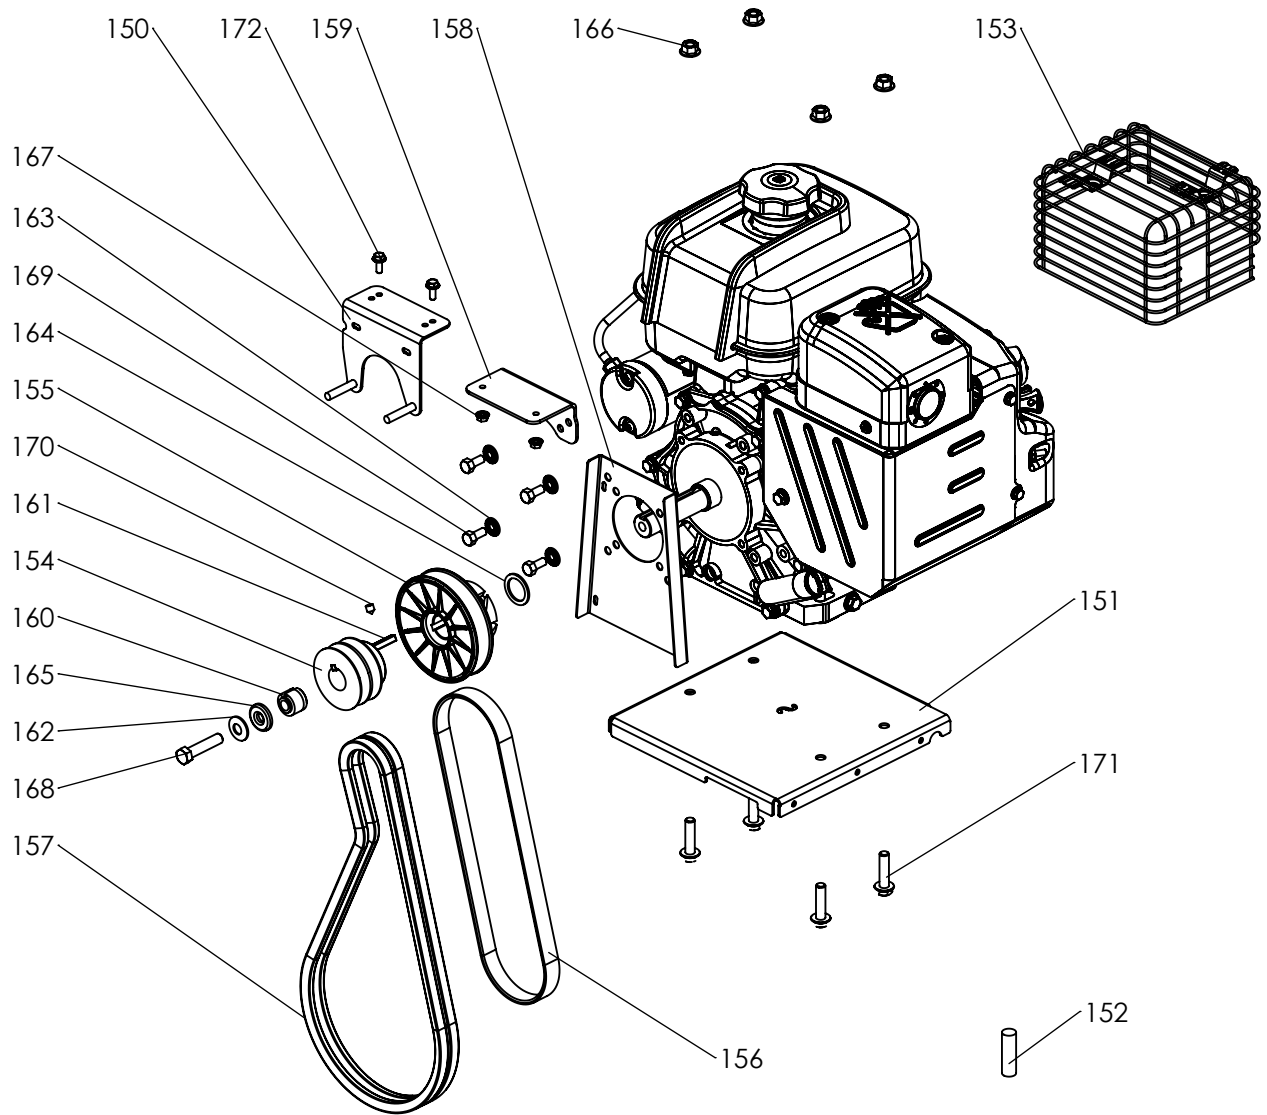

Rep N°	Ref.	Désignation	Description	Moteur Engine	Qte
150	7503000005	GUIDE COURROIE	BELT GUIDE		1
151	7502000384	CAISSON MOTEUR BV BRIGGS NOIR RAL 9005	PLATE COVER BRIGGS BLACK 9005	BRIGGS	1
151	7502000381	CAISSON MOTEUR NOIR RAL 9005	ENGINE MOUNT PLATE	SUBARU	1
152	0350010020	FAISCEAU MOTEUR GUIDON BRIGGS	ELECTRIC BEAM (BRIGGS)	BRIGGS	1
152	0350010019	FAISCEAU MOTEUR GUIDON SUBARU	ELECTRIC BEAM (SUBARU)	SUBARU	2
153	0330032007	GRILLE ECHAPPEMENT SX30	SX30 EXHAUST GRILL		1
154	0306060048	POULIE DOUBLE 70 DIAM 25.4	IMPELLER ENGINE PULLEY		1
155	0306060047	POULIE VAR Ø70 ALES 25.4	PULLEY ENGINE TRACTION		1
156	0306030079	COURROIE 759W20 GATES	BELT		1
157	0306030078	COURROIE LA41	BELT LA41		2
158	0304000485	TOLE PROTC ACCES SX30	PLATE COVER		1
159	0304000463	CONNEXION GUIDE COURROIE MOT	BELT GUIDE SUPPORT		1
160	0302010188	AXE SUPPORT POULIE MOT 19J100	PIN 19J100	BRIGGS	1
160	0302010187	AXE SUPPORT POULIE MOT SX30	PIN SX30	SUBARU	1
161	0301040031	CLAVETTE 6.3X6.3X90	KEY		1
162	0300431201	RONDELLE CONTACT 12 NFE 25-511	Elastic washer 12 Bic		2
163	0300430801	RONDELLE CONTACT M8 NF E 25511	CONTACT WASHER 8		4
164	0300412601	Rondelle 26x35x2Z	Washer 26x35x2Z		1
165	0300401202	RONDELLE PLATE M 12X32X2.5 Z	PLATE WASHER M 12X32X2.5 Z	BRIGGS	1
165	0300411101	RONDELLE SPECIALE 11X30X5 Z	Washer 11x30x5z	SUBARU	1
166	0300261001	ECROU HM 10 ZEMB CR DIN 6923	Nut H M10 notched shoulder	SUBARU	4
166	0300260801	ECROU HM 8 ZEMB CR DIN 6923-8	NUT H M8 Z NOTCHED SHOULDER	BRIGGS	4
167	0300260601	ECROU HM 6 ZEMB CR DIN 6923	NUT H M6 Z NOTCHED SHOULDER		2
168	0300060705	VIS TH 7/16 20 UNF 2 3/4 ZIN DIN 931 classe 8.8	Screw 7/16 20 UNF 2 3/4	BRIGGS	1
168	0300060704	VIS TH 7/16 20 UNF 2 1/4 ZIN DIN 931 classe 8.8	Screw 7/16 20 UNF 2"	SUBARU	1
169	0300060505	VIS TH 5/16 24 UNF LG 19 Z	SCREW TH 5/16 24 UNF LG 19 Z		4
170	0300040806	VIS STHC 8 X 10 N BT POINTU DIN 914 45H	SCREW ST HC M8X10 DIN 914 45H		1
171	0300011037	VIS H 10X40 Z EMB CR DIN 6931	SCREW H 10x40 Z DIN 6931 NOTCHED SHOULDER	SUBARU	4
171	0300010834	VIS H 8x35 Z EMB CR DIN 6921	SCREW H 8x35 Z DIN 6921 NOTCHED SHOULDER CL 6.8	BRIGGS	4
172	0300010609	VIS H 6x16 Z EMB CR DIN 6921	SCREW HM 6X16 Z NOTCHED SHOULD		2