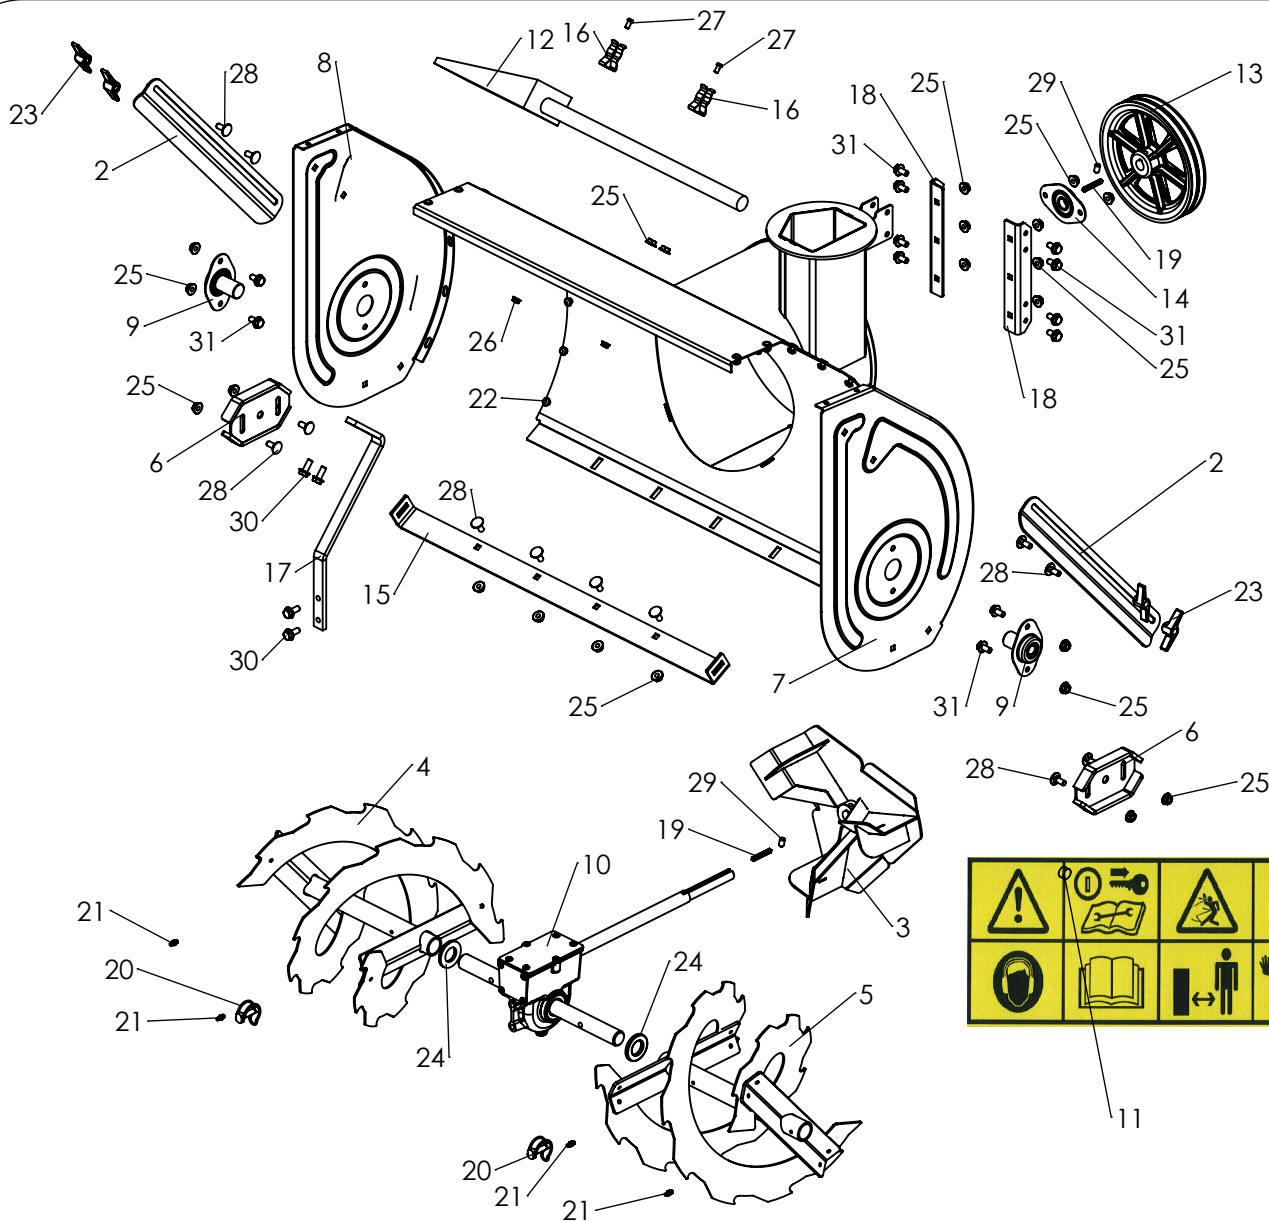

## 7501\*\*01\*\*

*Fraise à neige  
Snow Blower*

Rep N°	Ref.	Désignation	Description	Qty
1	7502013324	TOLERIE AUGER 28" RED RAL 3020	AUGER HOUSING RED 3020	1
1	7502012024	TOLERIE AUGER 28" VERT RAL 6029	AUGER HOUSING GREEN 6029	1
1	7502011325	TOLERIE AUGER 28" ROUGE 3001	AUGER HOUSING RED 3001	1
1	7502010324	TOLERIE AUGER 28" NOIR RAL 9005	AUGER HOUSING BLACK 9005	1
2	7502010391	LAME COUPE NEIGE NOIR RAL 9005	DRIFT CUTTER BAR	2
3	7502010310	TURBINE Ø300 NOIR	IMPELLER	1
4	7502010309	FRAISE AUGER DROITE 28" NOIR RAL 9005	AUGER 28"	1
5	7502010308	FRAISE AUGER GAUCHE 28" NOIR RAL 9005	AUGER 28"	1
6	7502010307	PATIN SOUDEE NOIR RAL 9005	SKID PLATE	2
7	7502003305	JOUE GAUCHE CARTER AUGER EMBT ROUGE RAL 3020	AUGER PLATE L RED 3020	1
7	7502003305	JOUE GAUCHE CARTER AUGER EMBT NOIR RAL 9005	AUGER PLATE L BLACK 9005	1
8	7502003304	JOUE CARTER DROITE AUGER EMBT ROUGE RAL 3020	AUGER PLATE R RED 3020	1
8	7502003304	JOUE CARTER DROITE AUGER EMBT NOIR RAL 9005	AUGER PLATE R BLACK 9005	1
9	7501000010	PALIER + AXE GUIDAGE FRAISE	BERING BALL + SHAFT	2
10	7501000001	RENVOI D ANGLE AUGER	GEARBOX ASSEMBLY	1
11	0503010319	ETIQUETTE SECURITE SNOW	SECURITY STICKER	1
12	0341000121	PELLE A NEIGE	CLEAN OUT TOOL	1
13	0306060046	POULIE MOULEE Ø205	IMPELLER PULLEY	1
14	0306010062	PALIER TOLE ROULEMENT 6203 2RS ENTRAXE 78 - DINT 17	BEARING	1
15	0304000468	LAME RACLEUSE 28P V2	SCRAPER BAR	1
16	0304000412	CROCHET A PELLE	CLIP TOOL	2
17	0304000359	3 EME POINT RENVOIE ANGLE	BACK-UP PLATE	1
18	0304000357	CORNIERE LIEN AUGER CAISSON	ANGLE IRON	2
19	0301040004	CLAVETTE 5 X 5 X 40 BTS DROIT TOL h 9 - XC 48	KEY 5X5X40 TOL h 9 - XC 48	2
20	0301010018	GOUPILLE SECURITE DIAM8 SNOW	CLIP PIN D8 x 36	2
21	0301000016	GRAISSEUR M6 PETIT MODELE	GREASER M6	4
22	0301000010	RIVET AC AL 6.4X16 TETE PLATE	Rivet 6.4x16	18
23	0300800004	POIGNEE SERR HELICO 68M8F10 NOIR M8 PA6.6	Black handlebar tightening lever	4
24	0300402501	RONDELLE 25X45X4 Z SERIE Z NFE 25513	WASHER 25x45x45 Z	2
25	0300260801	ECROU HM 8 ZEMB CR DIN 6923-8	NUT H M8 Z NOTCHED SHOULDER	22
26	0300260601	ECROU HM 6 ZEMB CR DIN 6923	NUT H M6 Z NOTCHED SHOULDER	2
27	0300110604	VIS TORX M6X12 TETE CYLIND BOMB 6 LOBES INTER	Screw Torx M6x12	2
28	0300080804	VIS TRCC 8 X 20 Z DIN603 CL 4.6	Screw TRCC M8x0 z DIN 603	12
29	0300040801	VIS STHC 8 X 16 N BT POINTU DIN 914 45H	SCREW ST HC M8X16 DIN 914 45H	2
30	0300010816	VIS H 8x20 Z EMB CR	SCREW H M8X20 Z NOTCHED SHOULDER CL 8.8	4
31	0300010815	VIS H 8x16 Z EMB CR DIN 6921 CL 6.8	SCREW H M8X16 Z NOTCHED SHOULDER CL 6.8	12