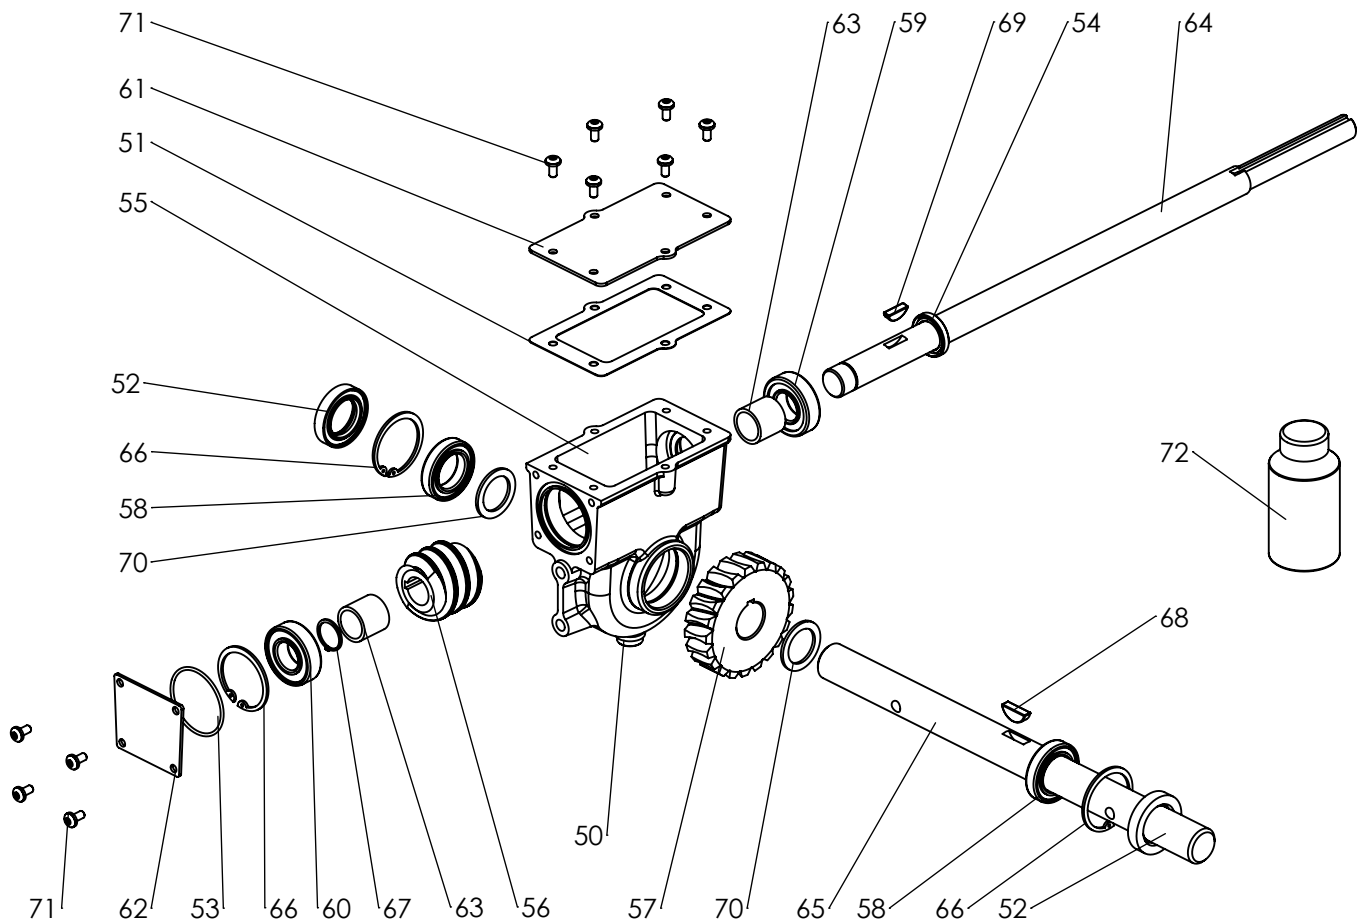

## 7501\*\*01\*\*

*Fraise à neige  
Snow Blower*

Rep N°	Ref.	Désignation	Description	Qty
1	7502013324	TOLERIE AUGER 28" RED RAL 3020	AUGER HOUSING RED 3020	1
1	7502012024	TOLERIE AUGER 28" VERT RAL 6029	AUGER HOUSING GREEN 6029	1
1	7502011325	TOLERIE AUGER 28" ROUGE 3001	AUGER HOUSING RED 3001	1
1	7502010324	TOLERIE AUGER 28" NOIR RAL 9005	AUGER HOUSING BLACK 9005	1
2	7502010391	LAME COUPE NEIGE NOIR RAL 9005	DRIFT CUTTER BAR	2
3	7502010310	TURBINE Ø300 NOIR	IMPELLER	1
4	7502010309	FRAISE AUGER DROITE 28" NOIR RAL 9005	AUGER 28"	1
5	7502010308	FRAISE AUGER GAUCHE 28" NOIR RAL 9005	AUGER 28"	1
6	7502010307	PATIN SOUDEE NOIR RAL 9005	SKID PLATE	2
7	7502003305	JOUE GAUCHE CARTER AUGER EMBT ROUGE RAL 3020	AUGER PLATE L RED 3020	1
7	7502003305	JOUE GAUCHE CARTER AUGER EMBT NOIR RAL 9005	AUGER PLATE L BLACK 9005	1
8	7502003304	JOUE CARTER DROITE AUGER EMBT ROUGE RAL 3020	AUGER PLATE R RED 3020	1
8	7502003304	JOUE CARTER DROITE AUGER EMBT NOIR RAL 9005	AUGER PLATE R BLACK 9005	1
9	7501000010	PALIER + AXE GUIDAGE FRAISE	BERING BALL + SHAFT	2
10	7501000001	RENVOI D ANGLE AUGER	GEARBOX ASSEMBLY	1
11	0503010319	ETIQUETTE SECURITE SNOW	SECURITY STICKER	1
12	0341000121	PELLE A NEIGE	CLEAN OUT TOOL	1
13	0306060046	POULIE MOULEE Ø205	IMPELLER PULLEY	1
14	0306010062	PALIER TOLE ROULEMENT 6203 2RS ENTRAXE 78 - DINT 17	BEARING	1
15	0304000468	LAME RACLEUSE 28P V2	SCRAPER BAR	1
16	0304000412	CROCHET A PELLE	CLIP TOOL	2
17	0304000359	3 EME POINT RENVOIE ANGLE	BACK-UP PLATE	1
18	0304000357	CORNIERE LIEN AUGER CAISSON	ANGLE IRON	2
19	0301040004	CLAVETTE 5 X 5 X 40 BTS DROIT TOL h 9 - XC 48	KEY 5X5X40 TOL h 9 - XC 48	2
20	0301010018	GOUPILLE SECURITE DIAM8 SNOW	CLIP PIN D8 x 36	2
21	0301000016	GRAISSEUR M6 PETIT MODELE	GREASER M6	4
22	0301000010	RIVET AC AL 6.4X16 TETE PLATE	Rivet 6.4x16	18
23	0300800004	POIGNEE SERR HELICO 68M8F10 NOIR M8 PA6.6	Black handlebar tightening lever	4
24	0300402501	RONDELLE 25X45X4 Z SERIE Z NFE 25513	WASHER 25x45x45 Z	2
25	0300260801	ECROU HM 8 ZEMB CR DIN 6923-8	NUT H M8 Z NOTCHED SHOULDER	22
26	0300260601	ECROU HM 6 ZEMB CR DIN 6923	NUT H M6 Z NOTCHED SHOULDER	2
27	0300110604	VIS TORX M6X12 TETE CYLIND BOMB 6 LOBES INTER	Screw Torx M6x12	2
28	0300080804	VIS TRCC 8 X 20 Z DIN603 CL 4.6	Screw TRCC M8x0 z DIN 603	12
29	0300040801	VIS STHC 8 X 16 N BT POINTU DIN 914 45H	SCREW ST HC M8X16 DIN 914 45H	2
30	0300010816	VIS H 8x20 Z EMB CR	SCREW H M8X20 Z NOTCHED SHOULDER CL 8.8	4
31	0300010815	VIS H 8x16 Z EMB CR DIN 6921 CL 6.8	SCREW H M8X16 Z NOTCHED SHOULDER CL 6.8	12