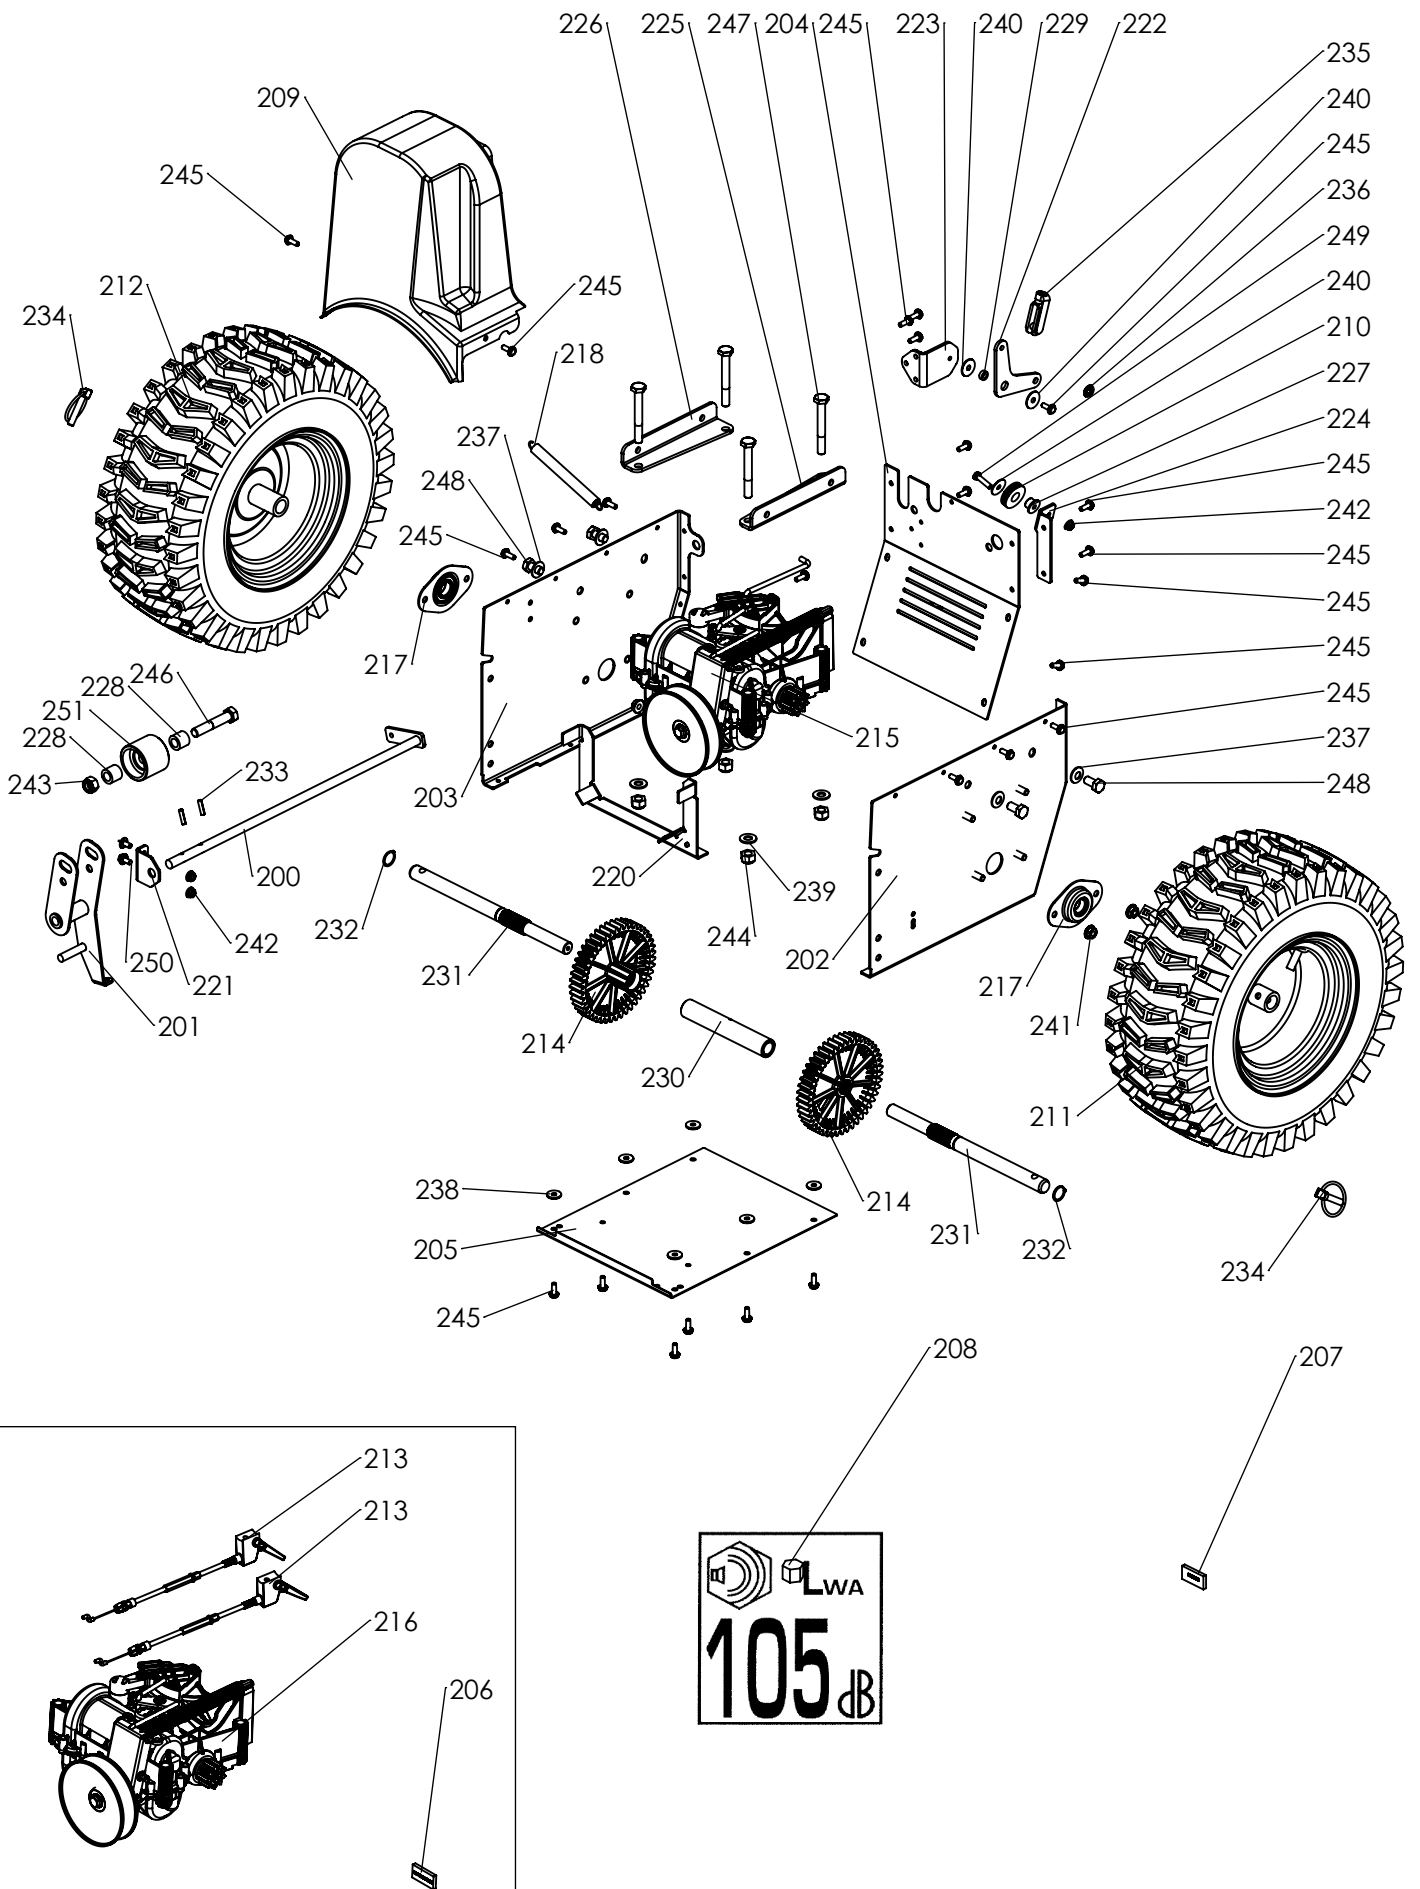

LWA
105 dB

Rep N°	Ref.	Désignation Parts list	Description	Qte
200	7503000003	LEVIER ACTION EMBRAYAGE	IMPELLER CLUTCH ROD	1
201	7503000002	LEVIER EMB AUGER BV	IMPELLER CLUTCH LEVER	1
202	7502023304	JOUE GAUCHE + INSERTS ROUGE RAL 3020	LHS CASE COVER RED 3020	1
202	7502020304	JOUE GAUCHE + INSERTS NOIR RAL 9005	LHS CASE COVER BLACK 9005	1
203	7502023303	JOUE DROITE + INSERTS BV ROUGE RAL 3020	RHS CASE COVER RED 3020	1
203	7502020303	JOUE DROITE + INSERTS BV NOIR RAL 9005	RHS CASE COVER BLACK 9005	1
204	7502013350	TRAPPE AR CAISSON BV ROUGE RAL 3020	BACK COVER RED 3020	1
204	7502010350	TRAPPE AR CAISSON BV NOIR RAL 9005	BACK COVER BLACK 9005	1
205	7502010356	TOLE CAISSON INF NOIR RAL 9005	BOTTOM COVER	1
206	0503010324	STICKER TABLEAU DECRABOTAGE	STICKER DECOUPLING	1
207	0503010323	STICKER TABLEAU INTUITIVE	STICKER INTUITIVE	1
208	0503000082	ETIQ. "NIVEAU DE BRUIT" 105 dB	STICKER NOISE LEVEL '105 dB'	1
209	0340750001	CAPOT COURROIE S1101 NOIR	BELT COVER	1
210	0340000016	GALET RENVOI ANGLE Ø35	Clutch cable runner	1
211	0309000059	ROUE SNOW 16X6.5X8 GAUCHE PROFIL HF279	LEFT WHEEL	1
212	0309000058	ROUE SNOW 16X6.5X8 DROITE PROFIL HF279	RIGHT WHEEL	1
213	0307020031	COMMANDE DE DECRABOTAGE	DECOUPLING LEVER + CABLE	2
214	0306050086	PIGNON Z45 M3	SPROCKET 45 TH	2
215	0306040029	TRANSMISSION SNOW INTUITIF 87026 HR 300 I	INTUITIVE STEERING GEARBOX	1
216	0306040028	TRANSMISSION SNOW CRABOTTAGE 87022-DHR 300P	MANUALLY DECOUPLING GEARBOX	1
217	0306010061	PALIER TOLE ROULEMENT R12 2RS ENTRAXE 78 - DINT 19.05	BEARING R12	2
218	0305010033	RESSORT TR 13x141 15/10 GAL	Spring	1
219	0305000013	TIGE VARIATION VITESSE	CONTROL SHAFT	1
220	0304000486	GUIDE COUROIE INF	BELT GUIDE	1
221	0304000480	PATTE SUP LEVIER EMB AUGER 14	IMPELLER CLUTCH ROD SUPPORT	1
222	0304000467	TOLE RENVOI ANGLE VARIA VIT 60X60X110°	LEVER ARM	1
223	0304000354	SUPPORT RENVOI ANGLE VAR VIT	LEVER ARM SUPPORT	1
224	0304000351	SUPPORT POULIE EMB AVANCEMENT	CLUTCH CABLE RUNNER SUPPORT	1
225	0304000349	EQUERRE GAUCHE TRANS H	LEFT ANGLE IRON	1
226	0304000348	EQUERRE DROITE TRANS H	RIGHT ANGLE IRON	1
227	0302020179	ENTRE EPAULE 6X14X20LG11	SPACER	1
228	0302020178	ENTRETOISE 12X20X18Z	SPACER	2
229	0302020177	ENTRETOISE 6X12X4.5 Z	SPACER	1
230	0302010161	TUBE LIAISON ARBRE CANNELE	AXLE TUBE	1
231	0302010160	ARBRE ROUE CANNELE Ø19.05	OUTPUT SHAFT	2
232	0301070036	CIRCLIPS EXTERIEUR 19 / 0437	Circlips E 19	2
233	0301020015	GOUPILLE HBK 5X20 ISO 8748ST	PIN Ø5x20	2
234	0301010009	GOUPILLE CLIPS 8X42 ZING	Cotter-pin	2
235	0301000014	CHAPE FEMMELLE B 8X32 M8	CLEVIS	1
236	0300460601	RONDELLE STARLOCK DIA 6	STARLOCK WASHER DIA 6	2
237	0300431001	RONDELLE CONTACT 10 BIC NFE 25-511	Elastic washer 10 Bic	4
238	0300410602	RONDELLE SPECIALE 6,3X19 X2,5Z	SPECIAL WASHER 6,3 x 19 x 2,5Z	6
239	0300401002	RONDELLE PLATE M 10X22X2 Z NFE 27611	PLATE WASHER M 10X22X2 Z NFE 27611	4
240	0300400604	RONDELLE 6 X 24 X 1.2 Z SERIE LL	Washer 6x24x1.2 Z	3
241	0300260801	ECROU HM 8 ZEMB CR DIN 6923-8	NUT H M8 Z NOTCHED SHOULDER	4
242	0300260601	ECROU HM 6 ZEMB CR DIN 6923	NUT H M6 Z NOTCHED SHOULDER	3
243	0300211201	ECROU FREIN M 12 Z DIN 985/8	BLOCKING NUT M 12 Z	1
244	0300211001	ECROU FREIN M 10 Z DIN 985/8	BLOCKING NUT M 10 Z	4
245	0300090602	VIS AUTOTAR TH A EMB 6 X 16 Z	Screw HM6x16 z Self-tapping	29
246	0300011223	VIS H M12x65 Z cl 8.8 ISO4017	Screw HM 12x65z	1
247	0300011013	VIS H 10 X 80/26 Z DIN931 CL6.8	SCREW H M10X80 Z	4
248	0300011012	VIS H 6/8 10 X 20 Z DIN933/6.8	Screw H M10x20 z	4
249	0300010616	VIS H 6 X 25 Z	Screw HM6x25	1
250	0300010613	VIS H 6x12 Z EMB CR DIN 6921	SCREW H 6x12 Z DIN 6921 NOTCHED SHOULDER	2
251	0003000006	GALET TENDEUR DIAM 50 ANCIEN RH 6201 ZZ	CLUTCH ROLLER	1