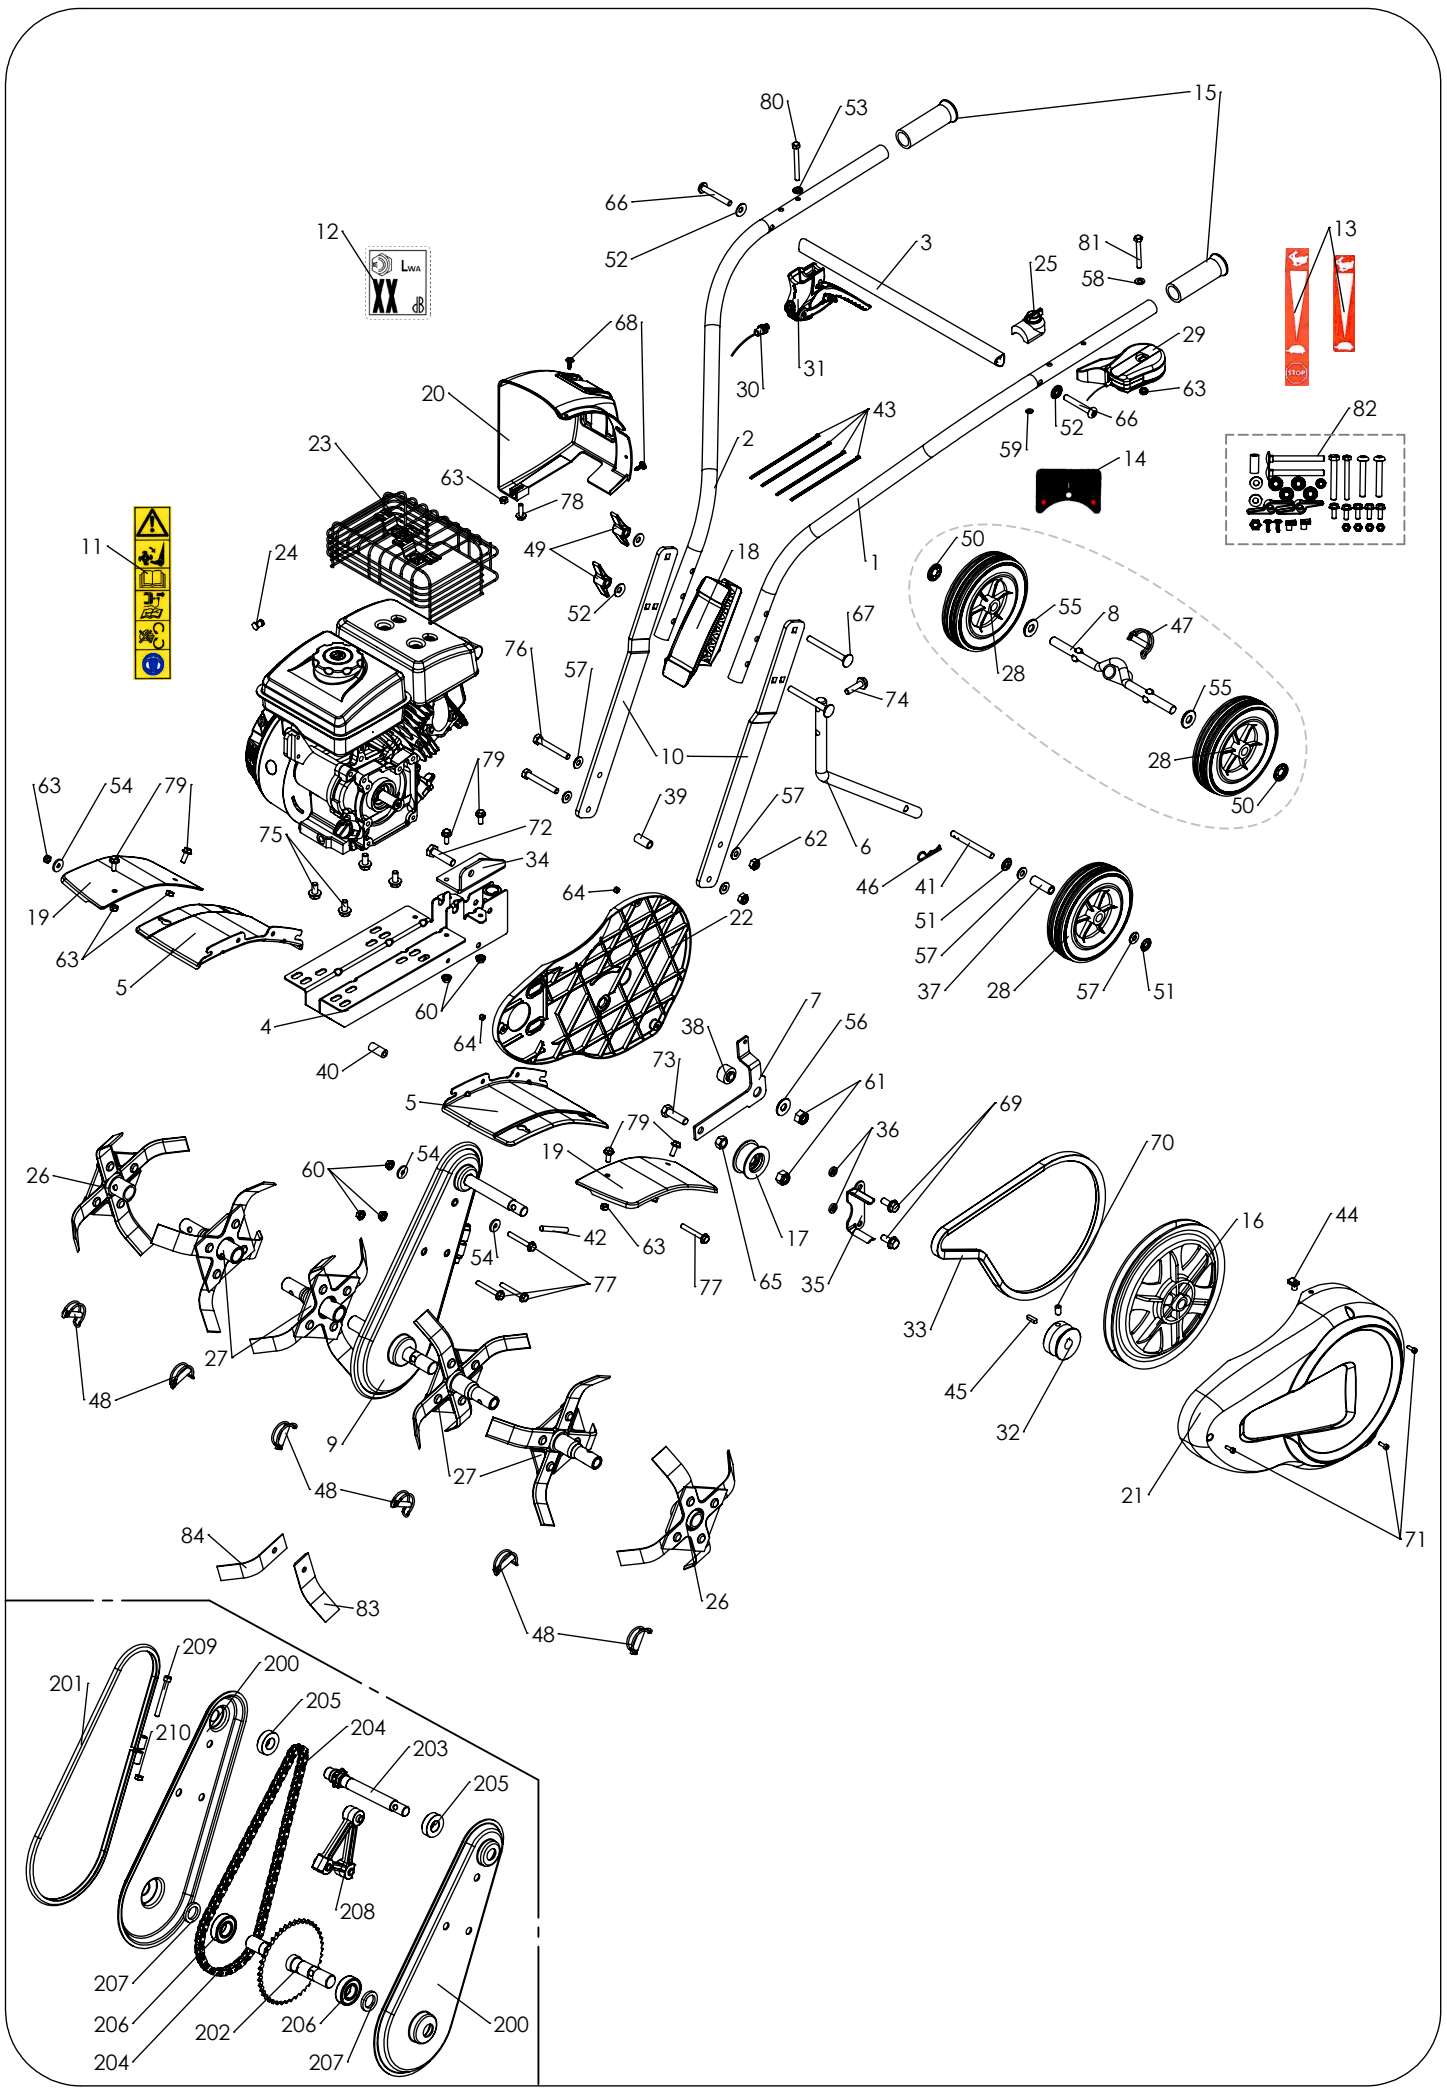

Pièces de rechange Spare parts list

6000**05**

MINIBINEUSE MINITILLER

Rep N°	Ref.	Désignation	Description	Moteur Engine	Qty
1	6502024303	GUIDON GAUCHE M1005 GRIS ALUMINIUM 11	LEFT HANDLEBAR M1005 GREY ALUMINIUM 11		1
1	6502024003	GUIDON GAUCHE M1005 GRIS RAL9006	LEFT HANDLEBAR M1005 GREY RAL9006		1
1	6502023603	GUIDON GAUCHE M1005 VERT P381C	LEFT HANDLEBAR M1005 GREEN P381C		1
1	6502021303	GUIDON GAUCHE M1005 ROUGE RAL3001	LEFT HANDLEBAR M1005 RED RAL3001		1
1	6502021203	GUIDON GAUCHE M1005 BLANC RAL9003	LEFT HANDLEBAR M1005 WHITE RAL9003		1
1	6502020703	GUIDON GAUCHE M1005 GRIS (8201)	LEFT HANDLEBAR M1005 GREY (8201)		1
1	6502020503	GUIDON GAUCHE M1005 GRIS (8120)	LEFT HANDLEBAR M1005 GREY (8120)		1
1	6502020303	GUIDON GAUCHE M1005 NOIR RAL9005	LEFT HANDLEBAR M1005 BLACK RAL9005		1
2	6502024302	GUIDON DROIT M1005 GRIS ALUMINIUM 11	RIGHT HANDLEBAR M1005 GREY ALUMINIUM 11		1
2	6502024002	GUIDON DROIT M1005 GRIS RAL9006	RIGHT HANDLEBAR M1005 GREY RAL9006		1
2	6502023602	GUIDON DROIT M1005 VERT P381C	RIGHT HANDLEBAR M1005 GREEN P381C		1
2	6502021302	GUIDON DROIT M1005 ROUGE RAL3001	RIGHT HANDLEBAR M1005 RED RAL3001		1
2	6502021202	GUIDON DROIT M1005 BLANC RAL9003	RIGHT HANDLEBAR M1005 BLANC RAL9003		1
2	6502020702	GUIDON DROIT M1005 GRIS (8201)	RIGHT HANDLEBAR M1005 GREY (8201)		1
2	6502020502	GUIDON DROIT M1005 GRIS (8120)	RIGHT HANDLEBAR M1005 GREY (8120)		1
2	6502020302	GUIDON DROIT M1005 NOIR RAL9005	RIGHT HANDLEBAR M1005 BLACK RAL9005		1
3	6502024004	TUBE LIAISON GUIDON M1005 GRIS RAL9006	HANDLEBAR LINK TUBE M1005 GREY RAL9006		1
3	6502023604	TUBE LIAISON GUIDON M1005 VERT P381C	HANDLEBAR LINK TUBE M1005 GREEN P381C		1
3	6502022004	TUBE LIAISON GUIDON M1005 VERT RAL6029	HANDLEBAR LINK TUBE M1005 GREEN RAL6029		1
3	6502021304	TUBE LIAISON GUIDON M1005 ROUGE RAL3001	HANDLEBAR LINK TUBE M1005 RED RAL3001		1
3	6502021204	TUBE LIAISON GUIDON M1005 BLANC RAL9003	HANDLEBAR LINK TUBE M1005 WHITE RAL9003		1
3	6502020704	TUBE LIAISON GUIDON M1005 GRIS (8201)	HANDLEBAR LINK TUBE M1005 GREY (8201)		1
3	6502020504	TUBE LIAISON GUIDON M1005 GRIS (8120)	HANDLEBAR LINK TUBE M1005 GREY (8120)		1
3	6502020304	TUBE LIAISON GUIDON M1005 NOIR RAL9005	HANDLEBAR LINK TUBE M1005 BLACK RAL9005		1
4	6002051802	CHASSIS FTS LARGE VERT RAL6005	FRAME OF FTS GREEN RAL 6005		1
4	6002050602	CHASSIS FTS LARGE GRIS 627	FRAME OF FTS GREY 627		1
4	6002050502	CHASSIS FTS LARGE GRIS 8120	FRAME OF FTS GREY 8120		1
4	6002050302	CHASSIS FTS LARGE NOIR RAL9005	FRAME OF FTS BLACK RAL9005		1
5	6002051301	TOLE DE PROTECTION M1202 ROUGE RAL 3001	TINE GUARD M1202 RED RAL 3001		2
5	6002050601	TOLE DE PROTECTION M1202 GRIS 627	TINE GUARD M1202 GREY 627		2
5	6002050501	TOLE DE PROTECTION M1202 GRIS 8120	TINE GUARD M1202 GREY 8120		2
5	6002050301	TOLE DE PROTECTION M1202 NOIR RAL9005	TINE GUARD M1202 BLACK RAL9005		2
6	6002040205	EPERON FTS xZN	SPUR FTS ZINC PLATED		1
7	6002040106	PLATINE LEVIER EMBR FTS	PLATE FOR CLUTCH LEVER FTS		1
8	6002010311	SUPP ROUE DOUBL MECABECH NOIR RAL9005	DOUBLE WHEEL SUPPORT MECAB BLACK RAL9005		1
9	6001040003	CART 1/4,6 JONC x FTS NOIR RAL9005	FTS TRANSMISSION BLACK RAL9005		1
10	3002184406	PLAT POTENCE GUID 40x6 EMB 6.5 VERT RAL6009	HANDLEBAR BRACKET 40x6 DRAW6.5 GREEN RAL6009		2
10	3002182706	PLAT POTENCE GUID 40x6 EMB 6.5 GRIS RAL7040	HANDLEBAR BRACKET 40x6 DRAW6.5 GREY RAL7040		2
10	3002181806	PLAT POTENCE GUID 40x6 EMB 6.5 VERT RAL6005	HANDLEBAR BRACKET 40x6 DRAW6.5 GREEN RAL6005		2
10	3002181306	PLAT POTENCE GUID 40x6 EMB 6.5 ROUGE RAL3001	HANDLEBAR BRACKET 40x6 DRAW6.5 RED RAL3001		2
10	3002180606	PLAT POTENCE GUID 40x6 EMB 6.5 GRIS (627)	HANDLEBAR BRACKET 40x6 DRAW6.5 GREY (627)		2
10	3002180506	PLAT POTENCE GUID 40x6 EMB 6.5 GRIS (8120)	HANDLEBAR BRACKET 40x6 DRAW6.5 GREY (8120)		2
10	3002180306	PLAT POTENCE GUID 40x6 EMB 6.5 NOIR RAL 9005	HANDLEBAR BRACKET 40x6 DRAW6.5 BLACK RAL 9005		2
11	0503000094	ETIQ. "SECURITE 6 LOGOS" CE	STICKER SECURITY		1
12	0503000062	"ETIQ. ""NIVEAU DE BRUIT"" 93	STICKER NOISE LEVEL '93Db'		1
13	0503000045	ETIQ. POIGNEE GAZ (AVEC STOP)	STICKER THROTTLE CONTROL STOP-MIN-MAX	550 SERIES	1
13	0503000043	ETIQ. GAZ (SS STOP)VERS PNEUM DIM 42X11	Label throttle control without stop		1
14	0503000031	"ETIQ. ""MARCHE/ARRET""/SWITCH DIM 20 X 15	STICKER SWITCH ON/OFF GX		1
15	0341000038	POIGNEE PVC SOUPLE D22	HAND SIDE GRIP Ø22		2
16	0341000007	POULIE POLYA. xINV MECAx	TRANSMISSION PULLEY		1
17	0341000003	GALET 2 EPAULEMENTS ROUL 6200 ZZ	CLUTCH RUNNER ROUL 6200 ZZ		1
18	0340060067	CACHE POTENCE M1005 JAUNE RAL1003	HANDLEBAR JUNCTION M1005 YELLOW RAL1003		1
18	0340060063	CACHE POTENCE M1005 ORANGE RAL2009	HANDLEBAR JUNCTION M1005 ORANGE RAL2009		1
18	0340060059	CACHE POTENCE M1005 VERT RAL 6029	HANDLEBAR JUNCTION M1005 GREEN RAL 6029		1
18	0340060055	CACHE POTENCE M1005 BLEU RAL 5010	HANDLEBAR JUNCTION M1005 BLUE RAL 5010		1
18	0340060044	CACHE POTENCE M1005 BRUN TERRE RAL8028	HANDLEBAR JUNCTION M1005 EARTH BROWN RAL8028		1
18	0340060040	CACHE POTENCE M1005 POURPRE P228C	HANDLEBAR JUNCTION M1005 PURPLE P228C		1
18	0340060039	CACHE POTENCE M1005 ROUGE RAL 3001	HANDLEBAR JUNCTION M1005 RED RAL 3001		1
18	0340060029	CACHE POTENCE M1005 NOIR RAL9005	HANDLEBAR JUNCTION M1005 BLACK RAL9005		1
19	0340060066	TOLE ADD PROT M1202 JAUNE RAL1003	ADDITIONNAL TINE GUARD M1202 YELLOW RAL1003		2
19	0340060062	TOLE ADD PROT M1202 ORANGE RAL2009	ADDITIONNAL TINE GUARD M1202 ORANGE RAL2009		2
19	0340060058	TOLE ADD PROT M1202 VERT RAL6029	ADDITIONNAL TINE GUARD M1202 GREEN RAL6029		2
19	0340060054	TOLE ADD PROT M1202 BLEU RAL5010	ADDITIONNAL TINE GUARD M1202 BLUE RAL5010		2
19	0340060051	TOLE ADD PROT M1202 ROUGE RAL3001	ADDITIONNAL TINE GUARD M1202 RED RAL3001		2
19	0340060048	TOLE ADD PROT M1202 NOIR RAL9005	ADDITIONNAL TINE GUARD M1202 BLACK RAL9005		2
20	0340060061	CAPOT ARRIERE M1202 ORANGE RAL2009	BACK COVER M1202 ORANGE RAL2009		1
20	0340060057	CAPOT ARRIERE M1202 VERT RAL 6029	BACK COVER M1202 GREEN RAL 6029		1
20	0340060053	CAPOT ARRIERE M1202 BLEU RAL 5010	BACK COVER M1202 BLUE RAL 5010		1
20	0340060050	CAPOT ARRIERE M1202 ROUGE RAL 3001	BACK COVER M1202 RED RAL 3001		1
20	0340060047	CAPOT ARRIERE M1202 NOIR RAL9005	BACK COVER M1202 BLACK RAL9005		1
21	0340060060	CAPOT COURROIE M1202 ORANGE RAL2009	BELT COVER M1202 ORANGE RAL2009		1
21	0340060056	CAPOT COURROIE M1202 VERT RAL 6029	BELT COVER M1202 GREEN RAL 6029		1
21	0340060052	CAPOT COURROIE M1202 BLEU RAL 5010	BELT COVER M1202 BLUE RAL 5010		1
21	0340060049	CAPOT COURROIE M1202 ROUGE RAL 3001	BELT COVER M1202 RED RAL 3001		1
21	0340060046	CAPOT COURROIE M1202 JAUNE RAL1003	BELT COVER M1202 YELLOW RAL1003		1
21	0340060046	CAPOT COURROIE M1202 NOIR RAL9005	BELT COVER M1202 BLACK RAL9005		1
22	0340060020	CACHE INT CAPOT FTS NOIR RAL9005	PLASTIC COVER PLATE FTS BLACK RAL9005		1
23	0330082001	GRILLE ECHAPP GT241	EXHAUST GRILL GT241	GT241	1
23	0330072001	GRILLE ECHAP FJ100 KAWASAKI	EXHAUST GRILL FJ100 KAWASAKI	FJ 100 D	1
23	0330062002	GRILLE ECHAPP LONCIN 87cc	EXHAUST GRILL LONCIN 87cc	LC 87	1
23	0330092002	GRILLE ECHAP R100	EXHAUST GRILL R100	R100	1
24	0330072002	BARILLET COMMANDE GAZ	GAS CYLINDER CONTROL	FJ100D	1
25	0330062001	SWITCH ON/OFF LONCIN	SWITCH ON/OFF LONCIN	FJ100D/R100/LC154	1
26	0320010018	FRAISE DISQUE 30X3 D240 NOIR MECABECHE	DISK TINE D240 STRAIGHT BLADE (30X3)		2
27	0320010017	FRAISE DEPART 30X3 D240 NOIR / MECABECHE	TINE REMOVABLE Ø240 STRAIGHT BLADE (30X3)		4
28	0309000032	ROUE D150 MOYEU ALES 12.7 LG37.7	BLACK WHEEL D150 BORE 12 L37.7		3
29	0308040051	CABLE+MANETTE GAZ KONSGBERG LG1300 CF48.5	THROTTLE LEVER+CABLE KONSGBERG LG1300 CF48.5	FJ100D/GT241/550 SERIES	1
30	0308020051	CABLE EMB Lg 900 CF130 LAKS EMB CLIP	CLUTCH CABLE LG900 CF130 LAKS LEVER x CLIP TIP		1
31	0307010030	LEVIER EMB LAKS C27 ECROU M6 TEMPO EMBRAYAGE	HANDLELEVER LAKS C27 NUT M6 CLUTCHING SYMBOL		1
32	0306060029	POULIE MOT D50 ALES 16	ENGINE PULLEY D50 BORE 16	550 SERIES	1
32	0306060003	POULIE MOT D50 ALES 15 MOT GXH50 SPB/ACTIVE 52	ENGINE PULLEY D50 BORE Ø15 GXH50 SPB/ACTIVE 52		1