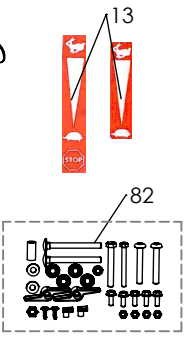

Rep N°	Ref.	Désignation	Description	Moteur Engine	Qty
1	6502024303	GUIDON GAUCHE M1005 GRIS ALUMINIUM 11	LEFT HANDLEBAR M1005 GREY ALUMINIUM 11		1
1	6502024003	GUIDON GAUCHE M1005 GRIS RAL9006	LEFT HANDLEBAR M1005 GREY RAL9006		1
1	6502023603	GUIDON GAUCHE M1005 VERT P381C	LEFT HANDLEBAR M1005 GREEN P381C		1
1	6502021303	GUIDON GAUCHE M1005 ROUGE RAL3001	LEFT HANDLEBAR M1005 RED RAL3001		1
1	6502021203	GUIDON GAUCHE M1005 BLANC RAL9003	LEFT HANDLEBAR M1005 WHITE RAL9003		1
1	6502020703	GUIDON GAUCHE M1005 GRIS (8201)	LEFT HANDLEBAR M1005 GREY (8201)		1
1	6502020503	GUIDON GAUCHE M1005 GRIS (8120)	LEFT HANDLEBAR M1005 GREY (8120)		1
1	6502020303	GUIDON GAUCHE M1005 NOIR RAL9005	LEFT HANDLEBAR M1005 BLACK RAL9005		1
2	6502024302	GUIDON DROIT M1005 GRIS ALUMINIUM 11	RIGHT HANDLEBAR M1005 GREY ALUMINIUM 11		1
2	6502024002	GUIDON DROIT M1005 GRIS RAL9006	RIGHT HANDLEBAR M1005 GREY RAL9006		1
2	6502023602	GUIDON DROIT M1005 VERT P381C	RIGHT HANDLEBAR M1005 GREEN P381C		1
2	6502021302	GUIDON DROIT M1005 ROUGE RAL3001	RIGHT HANDLEBAR M1005 RED RAL3001		1
2	6502021202	GUIDON DROIT M1005 BLANC RAL9003	RIGHT HANDLEBAR M1005 BLANC RAL9003		1
2	6502020702	GUIDON DROIT M1005 GRIS (8201)	RIGHT HANDLEBAR M1005 GREY (8201)		1
2	6502020502	GUIDON DROIT M1005 GRIS (8120)	RIGHT HANDLEBAR M1005 GREY (8120)		1
2	6502020302	GUIDON DROIT M1005 NOIR RAL9005	RIGHT HANDLEBAR M1005 BLACK RAL9005		1
3	6502024004	TUBE LIAISON GUIDON M1005 GRIS RAL9006	HANDLEBAR LINK TUBE M1005 GREY RAL9006		1
3	6502023604	TUBE LIAISON GUIDON M1005 VERT P381C	HANDLEBAR LINK TUBE M1005 GREEN P381C		1
3	6502022004	TUBE LIAISON GUIDON M1005 VERT RAL6029	HANDLEBAR LINK TUBE M1005 GREEN RAL6029		1
3	6502021304	TUBE LIAISON GUIDON M1005 ROUGE RAL3001	HANDLEBAR LINK TUBE M1005 RED RAL3001		1
3	6502021204	TUBE LIAISON GUIDON M1005 BLANC RAL9003	HANDLEBAR LINK TUBE M1005 WHITE RAL9003		1
3	6502020704	TUBE LIAISON GUIDON M1005 GRIS (8201)	HANDLEBAR LINK TUBE M1005 GREY (8201)		1
3	6502020504	TUBE LIAISON GUIDON M1005 GRIS (8120)	HANDLEBAR LINK TUBE M1005 GREY (8120)		1
3	6502020304	TUBE LIAISON GUIDON M1005 NOIR RAL9005	HANDLEBAR LINK TUBE M1005 BLACK RAL9005		1
4	6002051802	CHASSIS FTS LARGE VERT RAL6005	FRAME OF FTS GREEN RAL 6005		1
4	6002050602	CHASSIS FTS LARGE GRIS 627	FRAME OF FTS GREY 627		1
4	6002050502	CHASSIS FTS LARGE GRIS 8120	FRAME OF FTS GREY 8120		1
4	6002050302	CHASSIS FTS LARGE NOIR RAL9005	FRAME OF FTS BLACK RAL9005		1
5	6002051301	TOLE DE PROTECTION M1202 ROUGE RAL 3001	TINE GUARD M1202 RED RAL 3001		2
5	6002050601	TOLE DE PROTECTION M1202 GRIS 627	TINE GUARD M1202 GREY 627		2
5	6002050501	TOLE DE PROTECTION M1202 GRIS 8120	TINE GUARD M1202 GREY 8120		2
5	6002050301	TOLE DE PROTECTION M1202 NOIR RAL9005	TINE GUARD M1202 BLACK RAL9005		2
6	6002040205	EPERON FTS xZN	SPUR FTS ZINC PLATED		1
7	6002040106	PLATINE LEVIER EMBR FTS	PLATE FOR CLUTCH LEVER FTS		1
8	6002010311	SUPP ROUE DOUBL MECABECH NOIR RAL9005	DOUBLE WHEEL SUPPORT MECAB BLACK RAL9005		1
9	6001040003	CART 1/4,6 JONC x FTS NOIR RAL9005	FTS TRANSMISSION BLACK RAL9005		1
10	3002184406	PLAT POTENCE GUID 40x6 EMB 6.5 VERT RAL6009	HANDLEBAR BRACKET 40x6 DRAW6.5 GREEN RAL6009		2
10	3002182706	PLAT POTENCE GUID 40x6 EMB 6.5 GRIS RAL7040	HANDLEBAR BRACKET 40x6 DRAW6.5 GREY RAL7040		2
10	3002181806	PLAT POTENCE GUID 40x6 EMB 6.5 VERT RAL6005	HANDLEBAR BRACKET 40x6 DRAW6.5 GREEN RAL6005		2
10	3002181306	PLAT POTENCE GUID 40x6 EMB 6.5 ROUGE RAL3001	HANDLEBAR BRACKET 40x6 DRAW6.5 RED RAL3001		2
10	3002180606	PLAT POTENCE GUID 40x6 EMB 6.5 GRIS (627)	HANDLEBAR BRACKET 40x6 DRAW6.5 GREY (627)		2
10	3002180506	PLAT POTENCE GUID 40x6 EMB 6.5 GRIS (8120)	HANDLEBAR BRACKET 40x6 DRAW6.5 GREY (8120)		2
10	3002180306	PLAT POTENCE GUID 40x6 EMB 6.5 NOIR RAL 9005	HANDLEBAR BRACKET 40x6 DRAW6.5 BLACK RAL 9005		2
11	0503000094	ETIQ. "SECURITE 6 LOGOS" CE	STICKER SECURITY		1
12	0503000062	"ETIQ. ""NIVEAU DE BRUIT"" 93	STICKER NOISE LEVEL '93Db'		1
13	0503000045	ETIQ. POIGNEE GAZ (AVEC STOP)	STICKER THROTTLE CONTROL STOP-MIN-MAX	550 SERIES	1
13	0503000043	ETIQ. GAZ (SS STOP)VERS PNEUM DIM 42X11	Label throttle control without stop		1
14	0503000031	"ETIQ. ""MARCHE/ARRET""/SWITCH DIM 20 X 15	STICKER SWITCH ON/OFF GX		1
15	0341000038	POIGNEE PVC SOUPLE D22	HAND SIDE GRIP Ø22		2
16	0341000007	POULIE POLYA. xINV MECAx	TRANSMISSION PULLEY		1
17	0341000003	GALET 2 EPAULEMENTS ROUL 6200 ZZ	CLUTCH RUNNER ROUL 6200 ZZ		1
18	0340060067	CACHE POTENCE M1005 JAUNE RAL1003	HANDLEBAR JUNCTION M1005 YELLOW RAL1003		1
18	0340060063	CACHE POTENCE M1005 ORANGE RAL2009	HANDLEBAR JUNCTION M1005 ORANGE RAL2009		1
18	0340060059	CACHE POTENCE M1005 VERT RAL 6029	HANDLEBAR JUNCTION M1005 GREEN RAL 6029		1
18	0340060055	CACHE POTENCE M1005 BLEU RAL 5010	HANDLEBAR JUNCTION M1005 BLUE RAL 5010		1
18	0340060044	CACHE POTENCE M1005 BRUN TERRE RAL8028	HANDLEBAR JUNCTION M1005 EARTH BROWN RAL8028		1
18	0340060040	CACHE POTENCE M1005 POURPRE P228C	HANDLEBAR JUNCTION M1005 PURPLE P228C		1
18	0340060039	CACHE POTENCE M1005 ROUGE RAL 3001	HANDLEBAR JUNCTION M1005 RED RAL 3001		1