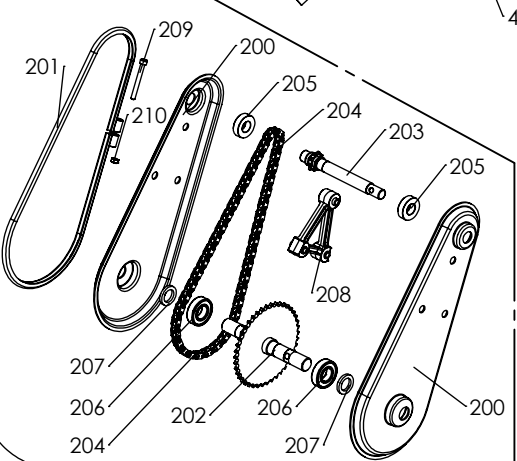

Rep N°	Ref.	Désignation	Description	Moteur Engine	Qty
1	6502024303	GUIDON GAUCHE M1005 GRIS ALUMINIUM 11	LEFT HANDLEBAR M1005 GREY ALUMINIUM 11		1
1	6502024003	GUIDON GAUCHE M1005 GRIS RAL9006	LEFT HANDLEBAR M1005 GREY RAL9006		1
1	6502023603	GUIDON GAUCHE M1005 VERT P381C	LEFT HANDLEBAR M1005 GREEN P381C		1
1	6502021303	GUIDON GAUCHE M1005 ROUGE RAL3001	LEFT HANDLEBAR M1005 RED RAL3001		1
1	6502021203	GUIDON GAUCHE M1005 BLANC RAL9003	LEFT HANDLEBAR M1005 WHITE RAL9003		1
1	6502020703	GUIDON GAUCHE M1005 GRIS (8201)	LEFT HANDLEBAR M1005 GREY (8201)		1
1	6502020503	GUIDON GAUCHE M1005 GRIS (8120)	LEFT HANDLEBAR M1005 GREY (8120)		1
1	6502020303	GUIDON GAUCHE M1005 NOIR RAL9005	LEFT HANDLEBAR M1005 BLACK RAL9005		1
2	6502024302	GUIDON DROIT M1005 GRIS ALUMINIUM 11	RIGHT HANDLEBAR M1005 GREY ALUMINIUM 11		1
2	6502024002	GUIDON DROIT M1005 GRIS RAL9006	RIGHT HANDLEBAR M1005 GREY RAL9006		1
2	6502023602	GUIDON DROIT M1005 VERT P381C	RIGHT HANDLEBAR M1005 GREEN P381C		1
2	6502021302	GUIDON DROIT M1005 ROUGE RAL3001	RIGHT HANDLEBAR M1005 RED RAL3001		1
2	6502021202	GUIDON DROIT M1005 BLANC RAL9003	RIGHT HANDLEBAR M1005 BLANC RAL9003		1
2	6502020702	GUIDON DROIT M1005 GRIS (8201)	RIGHT HANDLEBAR M1005 GREY (8201)		1
2	6502020502	GUIDON DROIT M1005 GRIS (8120)	RIGHT HANDLEBAR M1005 GREY (8120)		1
2	6502020302	GUIDON DROIT M1005 NOIR RAL9005	RIGHT HANDLEBAR M1005 BLACK RAL9005		1
3	6502024004	TUBE LIAISON GUIDON M1005 GRIS RAL9006	HANDLEBAR LINK TUBE M1005 GREY RAL9006		1
3	6502023604	TUBE LIAISON GUIDON M1005 VERT P381C	HANDLEBAR LINK TUBE M1005 GREEN P381C		1
3	6502022004	TUBE LIAISON GUIDON M1005 VERT RAL6029	HANDLEBAR LINK TUBE M1005 GREEN RAL6029		1
3	6502021304	TUBE LIAISON GUIDON M1005 ROUGE RAL3001	HANDLEBAR LINK TUBE M1005 RED RAL3001		1
3	6502021204	TUBE LIAISON GUIDON M1005 BLANC RAL9003	HANDLEBAR LINK TUBE M1005 WHITE RAL9003		1
3	6502020704	TUBE LIAISON GUIDON M1005 GRIS (8201)	HANDLEBAR LINK TUBE M1005 GREY (8201)		1
3	6502020504	TUBE LIAISON GUIDON M1005 GRIS (8120)	HANDLEBAR LINK TUBE M1005 GREY (8120)		1
3	6502020304	TUBE LIAISON GUIDON M1005 NOIR RAL9005	HANDLEBAR LINK TUBE M1005 BLACK RAL9005		1
4	6002051802	CHASSIS FTS LARGE VERT RAL6005	FRAME OF FTS GREEN RAL 6005		1
4	6002050602	CHASSIS FTS LARGE GRIS 627	FRAME OF FTS GREY 627		1
4	6002050502	CHASSIS FTS LARGE GRIS 8120	FRAME OF FTS GREY 8120		1
4	6002050302	CHASSIS FTS LARGE NOIR RAL9005	FRAME OF FTS BLACK RAL9005		1
5	6002051301	TOLE DE PROTECTION M1202 ROUGE RAL 3001	TINE GUARD M1202 RED RAL 3001		2
5	6002050601	TOLE DE PROTECTION M1202 GRIS 627	TINE GUARD M1202 GREY 627		2
5	6002050501	TOLE DE PROTECTION M1202 GRIS 8120	TINE GUARD M1202 GREY 8120		2
5	6002050301	TOLE DE PROTECTION M1202 NOIR RAL9005	TINE GUARD M1202 BLACK RAL9005		2
6	6002040205	EPERON FTS xZN	SPUR FTS ZINC PLATED		1
7	6002040106	PLATINE LEVIER EMBR FTS	PLATE FOR CLUTCH LEVER FTS		1
8	6002010311	SUPP ROUE DOUBL MECABECH NOIR RAL9005	DOUBLE WHEEL SUPPORT MECAB BLACK RAL9005		1
9	6001040003	CART 1/4,6 JONC x FTS NOIR RAL9005	FTS TRANSMISSION BLACK RAL9005		1
10	3002184406	PLAT POTENCE GUID 40x6 EMB 6.5 VERT RAL6009	HANDLEBAR BRACKET 40x6 DRAW6.5 GREEN RAL6009		2
10	3002182706	PLAT POTENCE GUID 40x6 EMB 6.5 GRIS RAL7040	HANDLEBAR BRACKET 40x6 DRAW6.5 GREY RAL7040		2
10	3002181806	PLAT POTENCE GUID 40x6 EMB 6.5 VERT RAL6005	HANDLEBAR BRACKET 40x6 DRAW6.5 GREEN RAL6005		2
10	3002181306	PLAT POTENCE GUID 40x6 EMB 6.5 ROUGE RAL3001	HANDLEBAR BRACKET 40x6 DRAW6.5 RED RAL3001		2
10	3002180606	PLAT POTENCE GUID 40x6 EMB 6.5 GRIS (627)	HANDLEBAR BRACKET 40x6 DRAW6.5 GREY (627)		2
10	3002180506	PLAT POTENCE GUID 40x6 EMB 6.5 GRIS (8120)	HANDLEBAR BRACKET 40x6 DRAW6.5 GREY (8120)		2
10	3002180306	PLAT POTENCE GUID 40x6 EMB 6.5 NOIR RAL 9005	HANDLEBAR BRACKET 40x6 DRAW6.5 BLACK RAL 9005		2
11	0503000094	ETIQ. "SECURITE 6 LOGOS" CE	STICKER SECURITY		1
12	0503000062	"ETIQ. ""NIVEAU DE BRUIT"" 93	STICKER NOISE LEVEL '93Db'		1
13	0503000045	ETIQ. POIGNEE GAZ (AVEC STOP)	STICKER THROTTLE CONTROL STOP-MIN-MAX	550 SERIES	1
13	0503000043	ETIQ. GAZ (SS STOP)VERS PNEUM DIM 42X11	Label throttle control without stop		1
14	0503000031	"ETIQ. ""MARCHE/ARRET""/SWITCH DIM 20 X 15	STICKER SWITCH ON/OFF GX		1
15	0341000038	POIGNEE PVC SOUPLE D22	HAND SIDE GRIP Ø22		2
16	0341000007	POULIE POLYA. xINV MECAx	TRANSMISSION PULLEY		1
17	0341000003	GALET 2 EPAULEMENTS ROUL 6200 ZZ	CLUTCH RUNNER ROUL 6200 ZZ		1
18	0340060067	CACHE POTENCE M1005 JAUNE RAL1003	HANDLEBAR JUNCTION M1005 YELLOW RAL1003		1
18	0340060063	CACHE POTENCE M1005 ORANGE RAL2009	HANDLEBAR JUNCTION M1005 ORANGE RAL2009		1
18	0340060059	CACHE POTENCE M1005 VERT RAL 6029	HANDLEBAR JUNCTION M1005 GREEN RAL 6029		1
18	0340060055	CACHE POTENCE M1005 BLEU RAL 5010	HANDLEBAR JUNCTION M1005 BLUE RAL 5010		1
18	0340060044	CACHE POTENCE M1005 BRUN TERRE RAL8028	HANDLEBAR JUNCTION M1005 EARTH BROWN RAL8028		1
18	0340060040	CACHE POTENCE M1005 POURPRE P228C	HANDLEBAR JUNCTION M1005 PURPLE P228C		1
18	0340060039	CACHE POTENCE M1005 ROUGE RAL 3001	HANDLEBAR JUNCTION M1005 RED RAL 3001		1