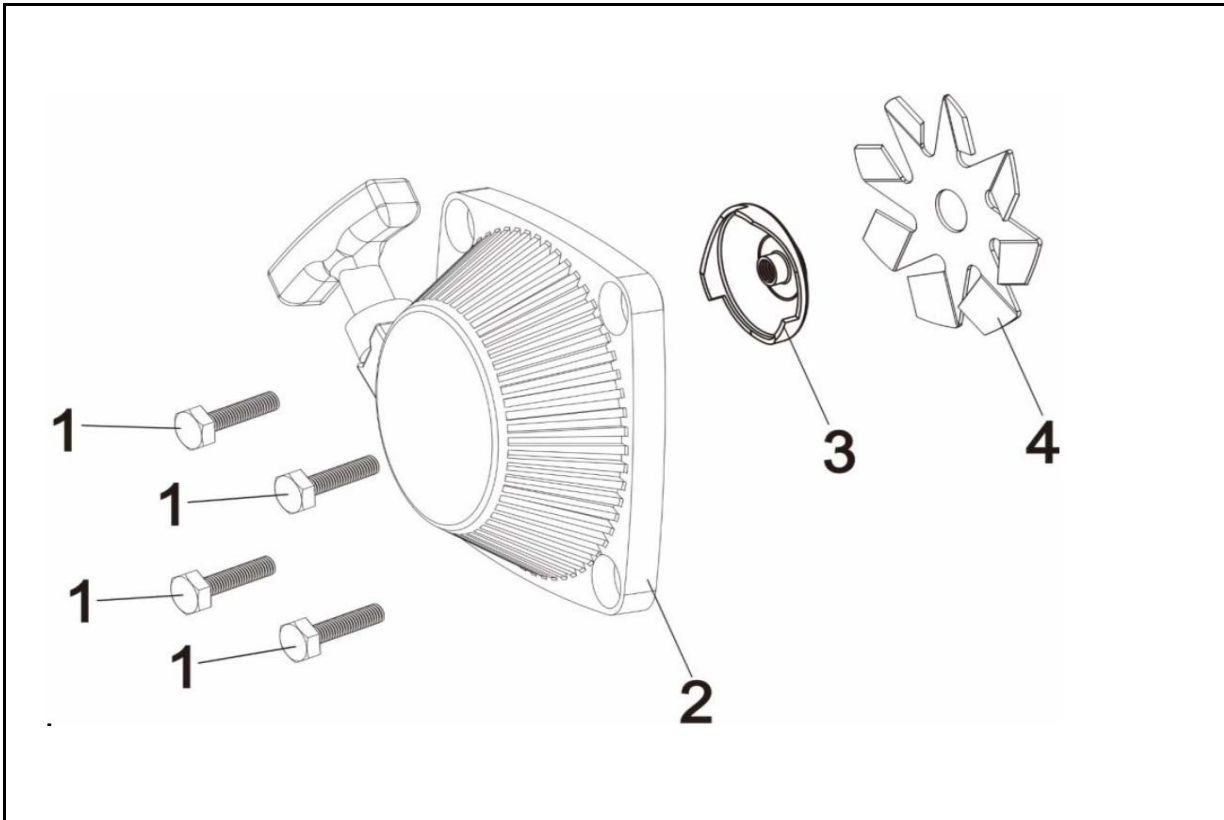

Id	PartNo	Description	Quantity
E09-1	UST30-00021	Bolt M5x20mm	4
E09-2	UST30-00079	Recoil starter assy	1
E09-3	UST30-00080	Starting flange	1
E09-4	UST30-00081	Fan	1