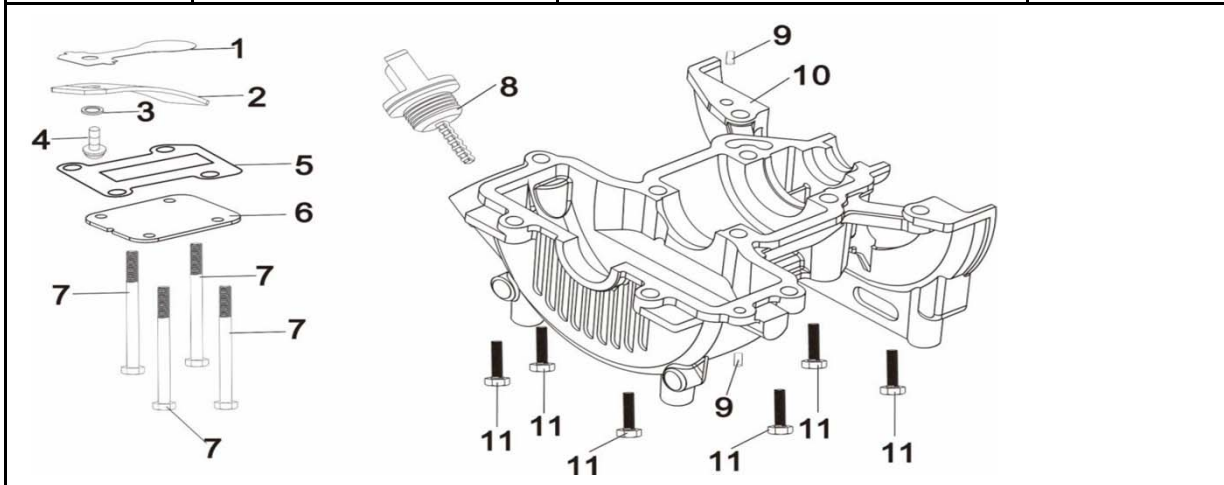

Id	PartNo	Description	Quantity
E01-1	UST30-00001	Bolt M5*6mm	1
E01-2	UST30-00002	Rocker shaft	1
E01-3	UST30-00003	Valve rocker assy	2
E01-4	UST30-00004	Spark plug	1
E01-5	UST30-00005	Spring set, valve	2
E01-6	UST30-00006	Pusher	2
E01-7	UST30-00007	Valve spring	2
E01-8	UST30-00008	Crankcase	1
E01-9	UST30-00009	Intake valve	1
E01-10	UST30-00010	Exhaust valve	1

Id	PartNo	Description	Quantity
E02-1	UST30-00011	Respirator valve	1
E02-2	UST30-00012	Plate, respirator valve	1
E02-3	UST30-00013	Spring washer 3mm	1
E02-4	UST30-00014	Bolt M3x8mm	1
E02-5	UST30-00015	Gasket, bottom sealplate	1
E02-6	UST30-00016	Bottom sealplate	1
E02-7	UST30-00017	Bolt M5x55mm	4
E02-8	UST30-00018	Dipstick with seal	1
E02-9	UST30-00019	Pin	2
E02-10	UST30-00020	Crankcase assy	1
E02-11	UST30-00021	Bolt M5x20mm	6

Id	PartNo	Description	Quantity
E04-1	UST30-00028	Oil seal, crankshaft(2)	1
E04-2	UST30-00029	Crankshaft & connecting rod	1
E04-3	UST30-00030	Woodruff key	1
E04-4	UST30-00031	Oil seal, crankshaft(1)	1
E04-5	UST30-00032	Piston ring set	1
E04-6	UST30-00033	Piston pin circlip	2
E04-7	UST30-00034	Piston	1
E04-8	UST30-00035	Piston pin	1

Id	PartNo	Description	Quantity
E11-1	UST30-00086	Washer, camshaft	1
E11-2	UST30-00087	Camshaft	1
E11-3	UST30-00088	Bottom rockshaft	2
E11-4	UST30-00089	Bottom rocker	2
E11-5	UST30-00090	Gasket, cam cover	1
E11-6	UST30-00091	Cam cover	1
E11-7	UST30-00092	Bolt M4×16mm	5