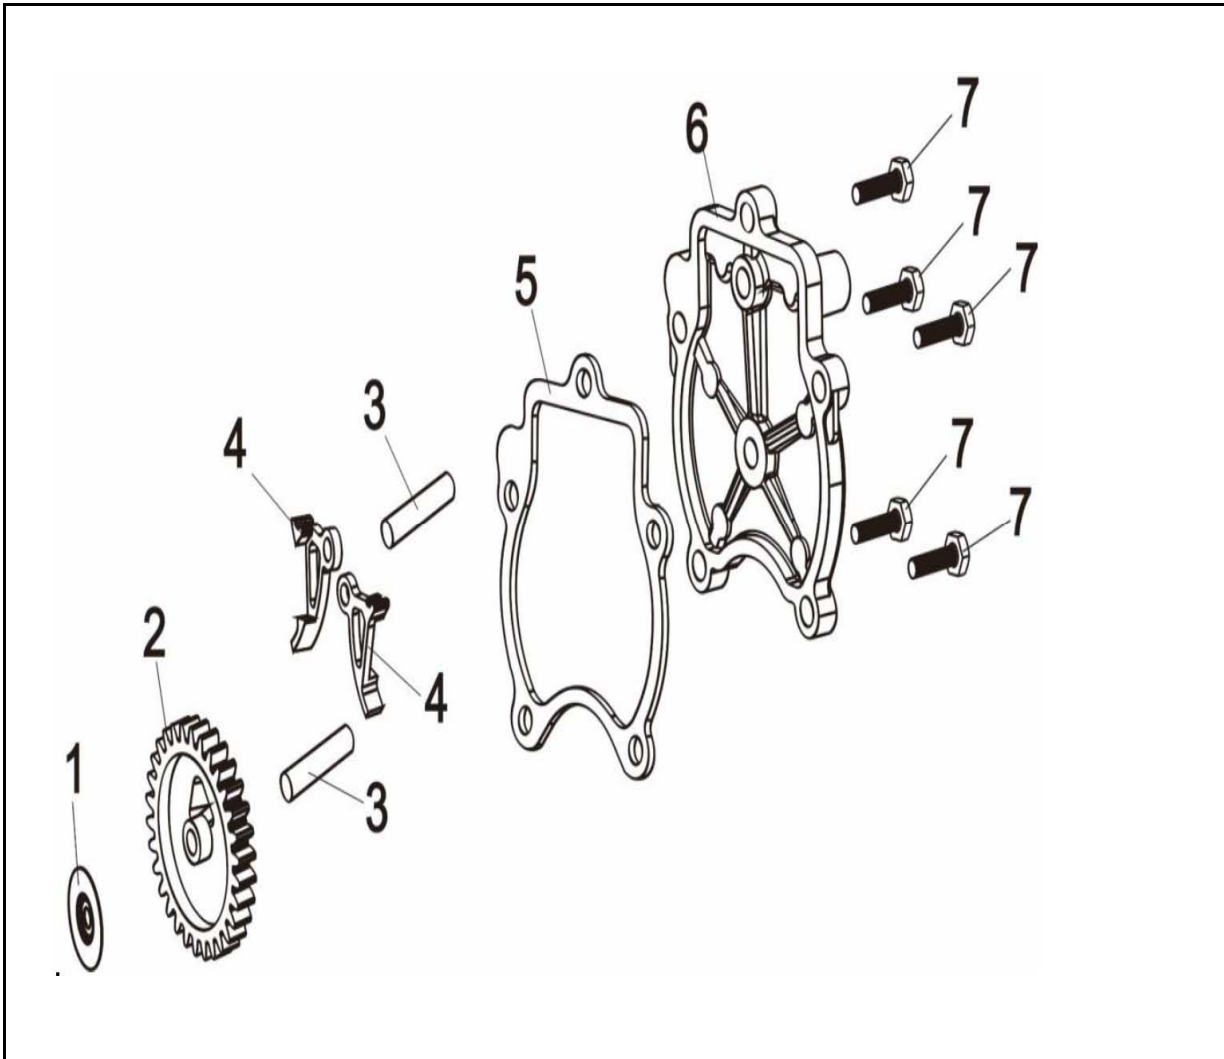

Id	PartNo	Description	Quantity
E06-5	UST30-00048	Flywheel assy	1
E06-1	UST30-00049	Ignition coil assy	1
E06-2	UST30-00021	Bolt M5x20mm	2
E06-3	UST30-00051	Nut,flywheel	1
E06-4	UST30-00052	Clutch assy	1
E06-6	UST30-00019	Pin	2
E06-7	UST30-00054	Flywheel cover	1
E06-8	UST30-00021	Bolt M5x20mm	4
E06-9	UST30-00056	Gasket	2
E06-10	UST30-00057	Clutch disc	2
E06-11	UST30-00058	Wave washer	2
E06-12	UST30-00059	Clutch bolt	2

Id	PartNo	Description	Quantity
E07-1	UST30-00061	Carburetor assy	1
E07-2	UST30-00062	Gasket,carburator	1
E07-3	UST30-00063	Bolt M5×35mm	2
E07-4	UST30-00044	Bolt M5×12mm	1
E07-5	UST30-00065	Side plate,crankcase(1)	1
E07-6	UST30-00066	Connecting block,carburetor	1
E07-7	UST30-00067	Bolt M5×75mm	2
E07-8	UST30-00068	Inlet gasket	1
E07-9	UST30-00069	Flameout switch	1

Id	PartNo	Description	Quantity
E09-1	UST30-00021	Bolt M5x20mm	4
E09-2	UST30-00079	Recoil starter assy	1
E09-3	UST30-00080	Starting flange	1
E09-4	UST30-00081	Fan	1

Id	PartNo	Description	Quantity
E10-1	UST30-00083	Fuel tank assy	1
E10-2	UST30-00024	Bolt M5x16mm	4