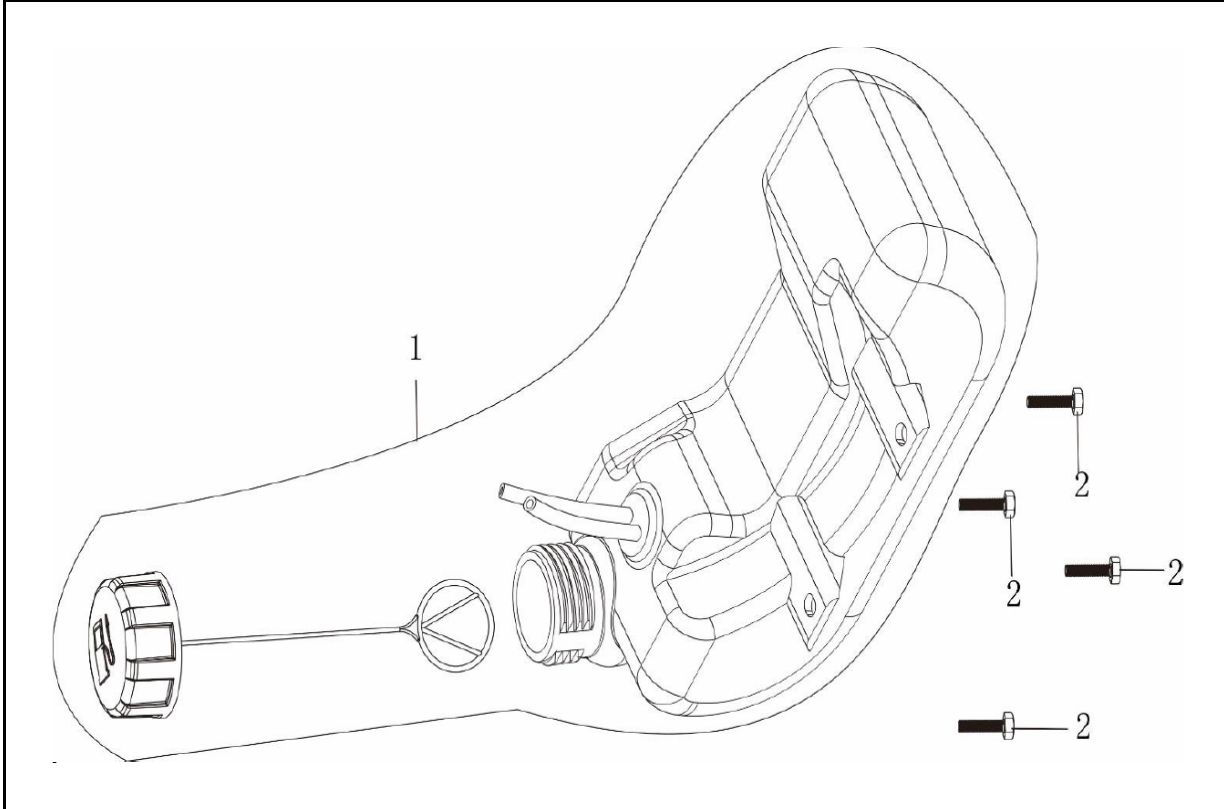

Id	PartNo	Description	Quantity
E10-1	UST30-00083	Fuel tank assy	1
E10-2	UST30-00024	Bolt M5x16mm	4