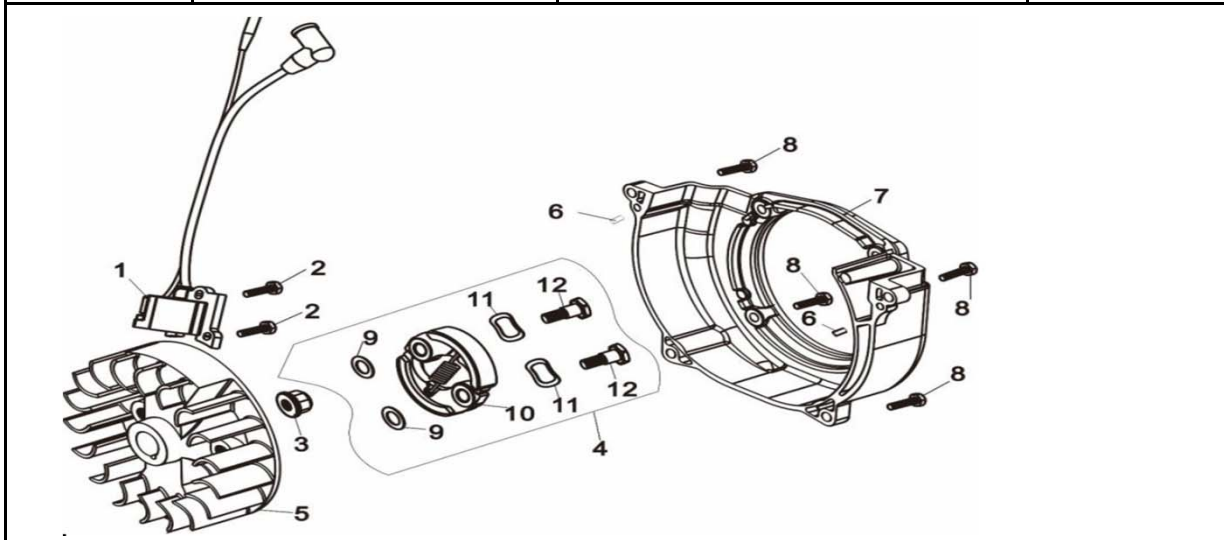

Id	PartNo	Description	Quantity
E06-5	UST30-00048	Flywheel assy	1
E06-1	UST30-00049	Ignition coil assy	1
E06-2	UST30-00021	Bolt M5x20mm	2
E06-3	UST30-00051	Nut,flywheel	1
E06-4	UST30-00052	Clutch assy	1
E06-6	UST30-00019	Pin	2
E06-7	UST30-00054	Flywheel cover	1
E06-8	UST30-00021	Bolt M5x20mm	4
E06-9	UST30-00056	Gasket	2
E06-10	UST30-00057	Clutch disc	2
E06-11	UST30-00058	Wave washer	2
E06-12	UST30-00059	Clutch bolt	2