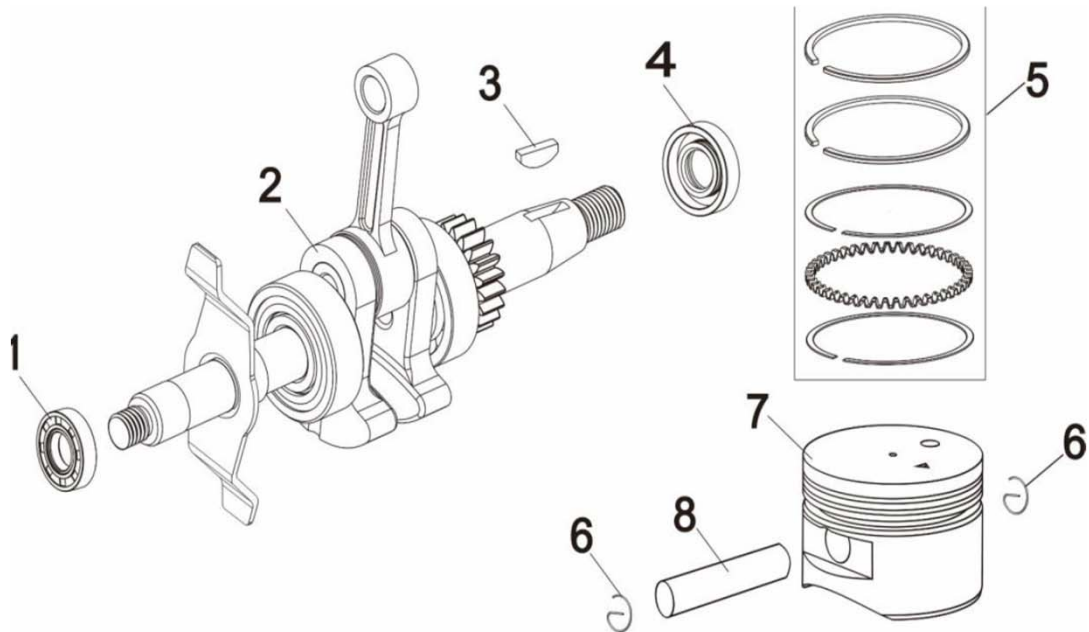

Id	PartNo	Description	Quantity
E01-1	UST30-00001	Bolt M5*6mm	1
E01-2	UST30-00002	Rocker shaft	1
E01-3	UST30-00003	Valve rocker assy	2
E01-4	UST30-00004	Spark plug	1
E01-5	UST30-00005	Spring set, valve	2
E01-6	UST30-00006	Pusher	2
E01-7	UST30-00007	Valve spring	2
E01-8	UST30-00008	Crankcase	1
E01-9	UST30-00009	Intake valve	1
E01-10	UST30-00010	Exhaust valve	1

Id	PartNo	Description	Quantity
E02-1	UST30-00011	Respirator valve	1
E02-2	UST30-00012	Plate, respirator valve	1
E02-3	UST30-00013	Spring washer 3mm	1
E02-4	UST30-00014	Bolt M3x8mm	1
E02-5	UST30-00015	Gasket, bottom sealplate	1
E02-6	UST30-00016	Bottom sealplate	1
E02-7	UST30-00017	Bolt M5x55mm	4
E02-8	UST30-00018	Dipstick with seal	1
E02-9	UST30-00019	Pin	2
E02-10	UST30-00020	Crankcase assy	1
E02-11	UST30-00021	Bolt M5x20mm	6

Id	PartNo	Description	Quantity
E04-1	UST30-00028	Oil seal, crankshaft(2)	1
E04-2	UST30-00029	Crankshaft & connecting rod	1
E04-3	UST30-00030	Woodruff key	1
E04-4	UST30-00031	Oil seal, crankshaft(1)	1
E04-5	UST30-00032	Piston ring set	1
E04-6	UST30-00033	Piston pin circlip	2
E04-7	UST30-00034	Piston	1
E04-8	UST30-00035	Piston pin	1

Id	PartNo	Description	Quantity
E11-1	UST30-00086	Washer, camshaft	1
E11-2	UST30-00087	Camshaft	1
E11-3	UST30-00088	Bottom rockshaft	2
E11-4	UST30-00089	Bottom rocker	2
E11-5	UST30-00090	Gasket, cam cover	1
E11-6	UST30-00091	Cam cover	1
E11-7	UST30-00092	Bolt M4×16mm	5