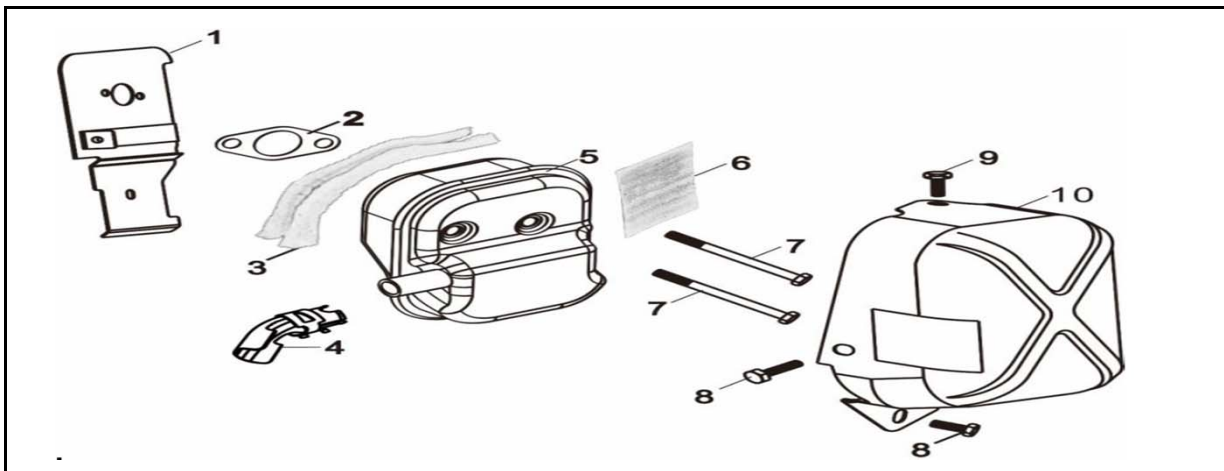

Id	PartNo	Description	Quantity
E05-1	UST30-00037	Side plate,crankcase(2)	1
E05-2	UST30-00038	Gasket,muffler	1
E05-3	UST30-00039	Muffler insulation pad	1
E05-4	UST30-00040	Fairing	1
E05-5	UST30-00041	Muffler assy(inner)	1
E05-6	UST30-00042	Muffler insulation pad	1
E05-7	UST30-00017	Bolt M5x55mm	2
E05-8	UST30-00044	Bolt M5x12mm	2
E05-9	UST30-00024	Bolt M5x16mm	1
E05-10	UST30-00046	Muffler cover	1