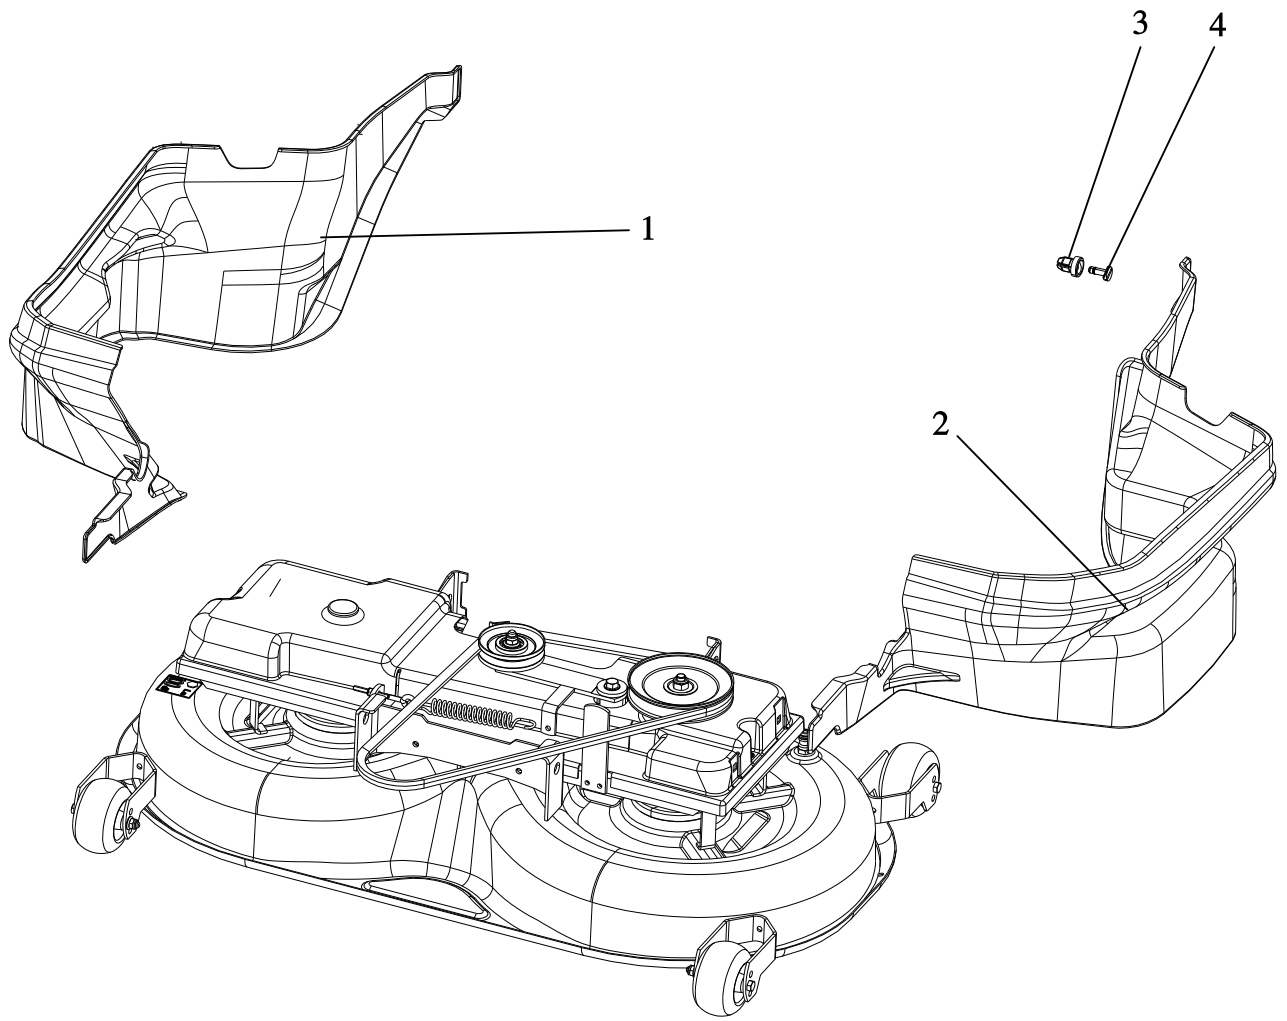

KUJ23-15-0001- Starjet mowing u

1	N532151438	Belt cover 0-8547-217 L UJ EMAK
2	N532151439	Belt cover 0-8547-218 P UJ EMAK
3	N532150903	Seating D7-201-802-010
4	N532150904	Pin D7-201-711-010