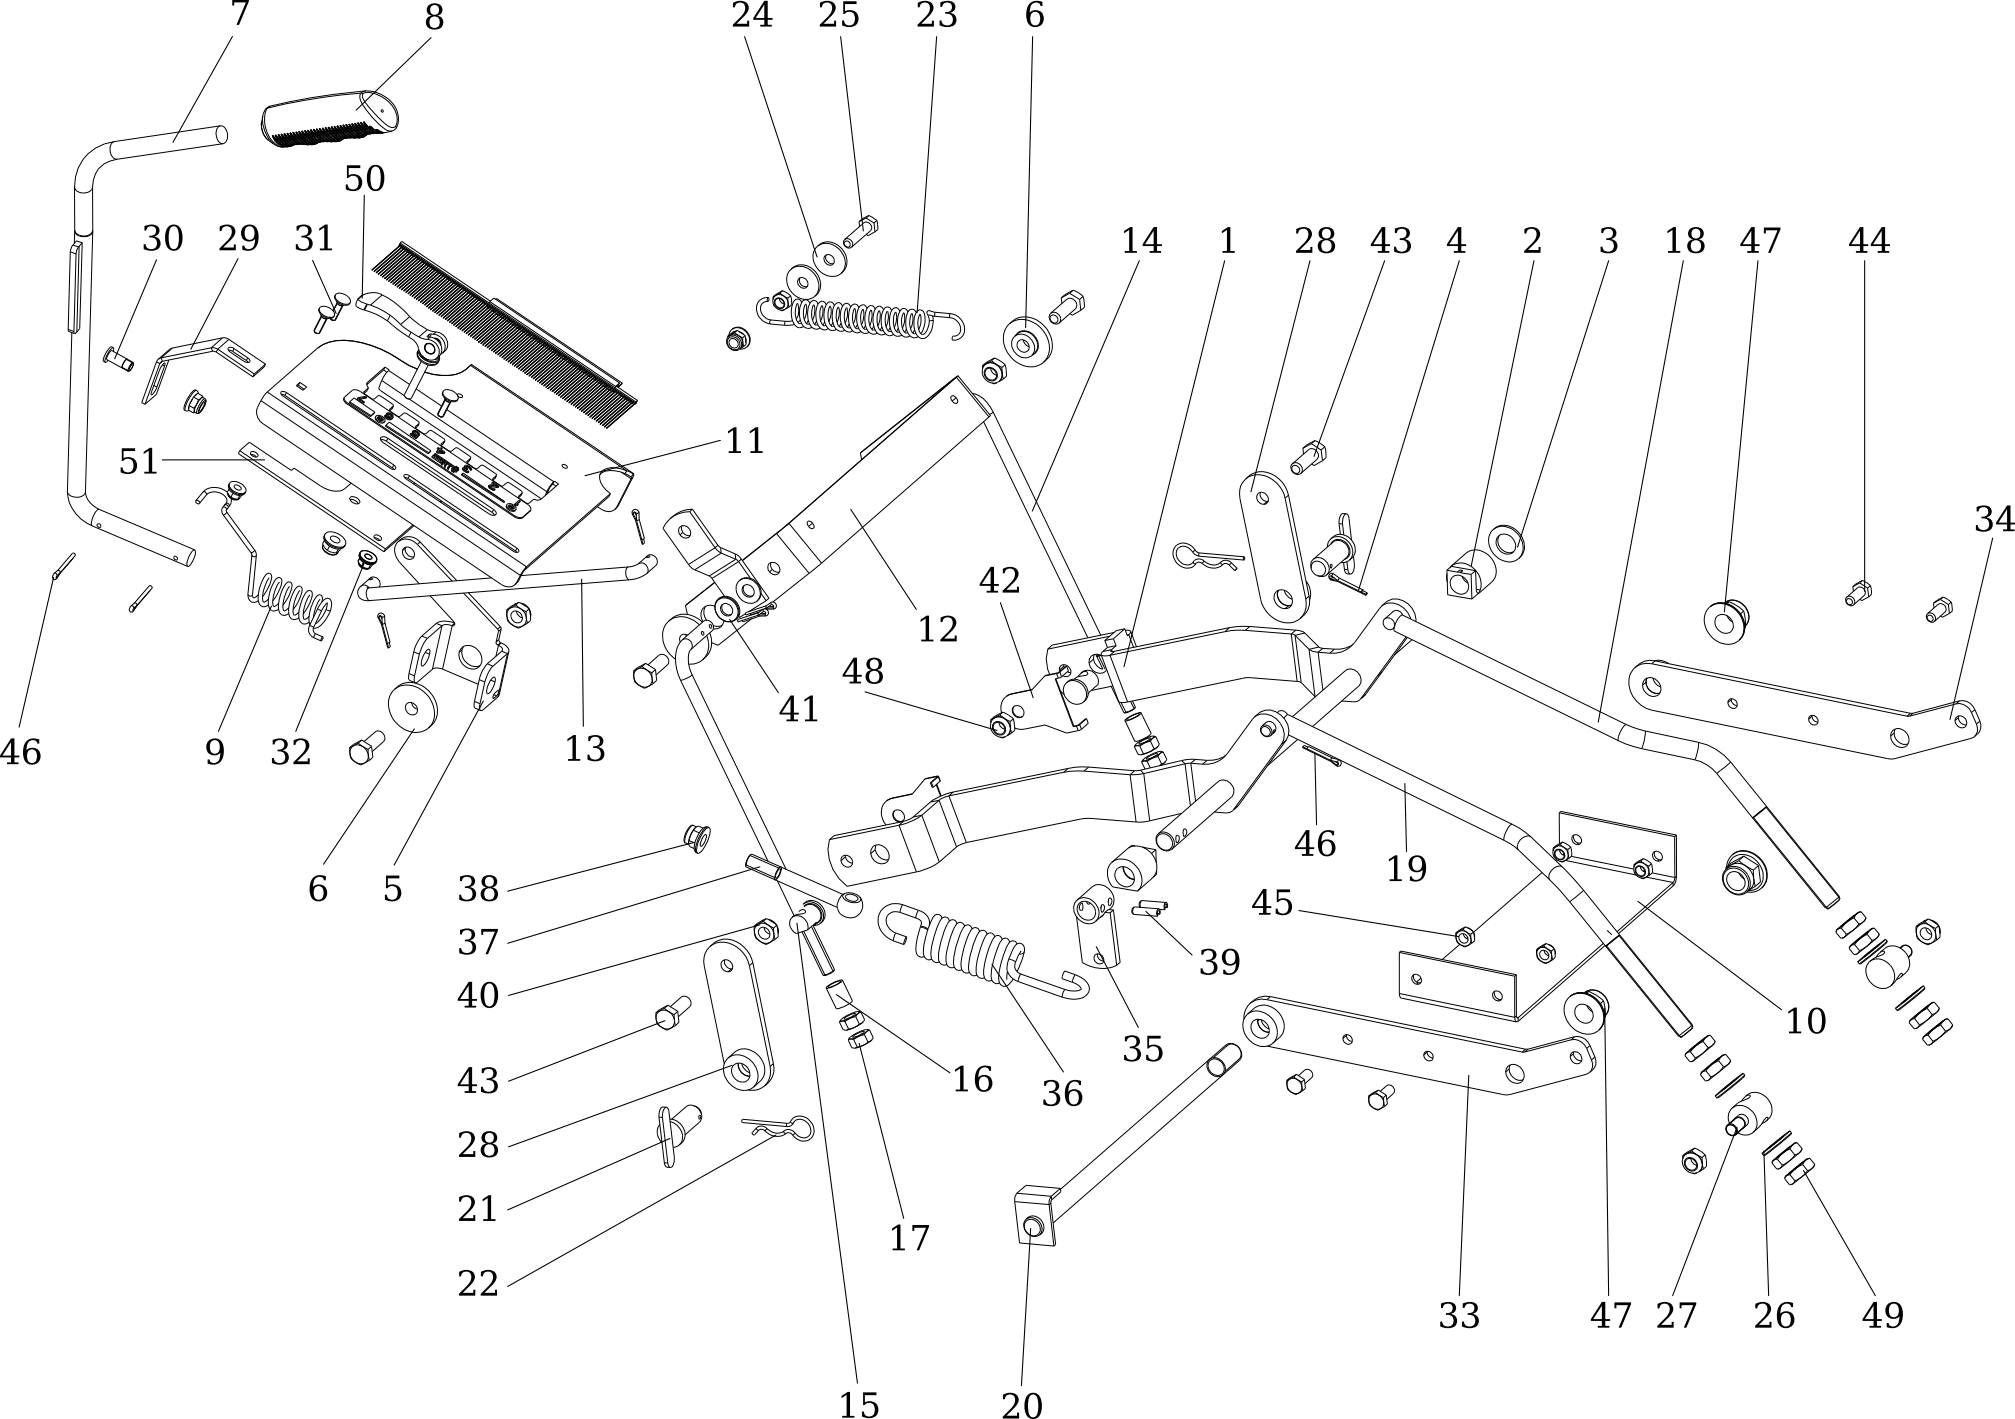

KUJ06-15-0002- Starjet mowing I

1	S532980508293	Lifting Arm UJ
2	N722643024	Case 0-9462-203
3	N311210507	Washer 17
4	N311338517	Spindle 3.2x25
5	S532113415563	Lever holder
6	S532092212293	WASHER
7	S532980412183	Lifting arm
8	N532151357	Handle 0-8832-202
9	N315231265	Spring 0-9746-504 lifting
10	S532080503673	Holder
11	S532113425423	Lifting segment
12	S532913413323	Lifting holder
13	N532151358	Lifting rod 0-8041-201 UJ
14	N532151359	Lifting rod 0-8041-346
15	S532090162073	Pin
16	S532095213823	Spacer
17	N311150506	Nut M 10
18	S532980422503	Lifting rod LEFT
19	S532980422493	Lifting rod RIGHT
20	S532938122583	Lifting shaft UJ
21	S532993462343	Pin complete
22	N315238003	Flexible spindle 0-9245-999
23	N315231193	Spring 0-9746-460
24	N311212508	Washer 9 Zinc
25	N309503543	Screw M 8X35
26	N311210504	Washer 10.5
27	S532090162063	Screw
28	S532980322193	Lifting arm
29	S532013418233	Support
30	N309578535	Screw M 8X20 BN 1206
31	N309019507	Screw M6X16
32	N311129525	Nut M 6 DIN 6926
33	S532980508313	Lifting arm RIGHT
34	S532980508303	Lifting arm LEFT
35	S532980365413	Lifting arm spring
36	N315231269	Spring 0-9746-507
37	N309510001	Screw M 10x90 DIN 444-4.6
38	N311129523	Nut M 10 DIN 6926 Zinc
39	N315238013	spring pin 6X25
40	N311120542	Nut M 14
41	N311210511	Washer 15
42	S532113402103	Pin holder
43	N309503515	Screw M 8X30
44	N309503518	Screw M8X20
45	N311129501	Nut M 8
46	N311338516	Spindle 3.2x20
47	N311129527	Nut M 16 DIN 6926
48	N532150290	Nut M 8 DIN 6926 8 Zinc
49	N311129502	Nut M 10
50	N532151360	Eccentrically lever 04232-211108X30
51	S532013322013	Lifting stopper