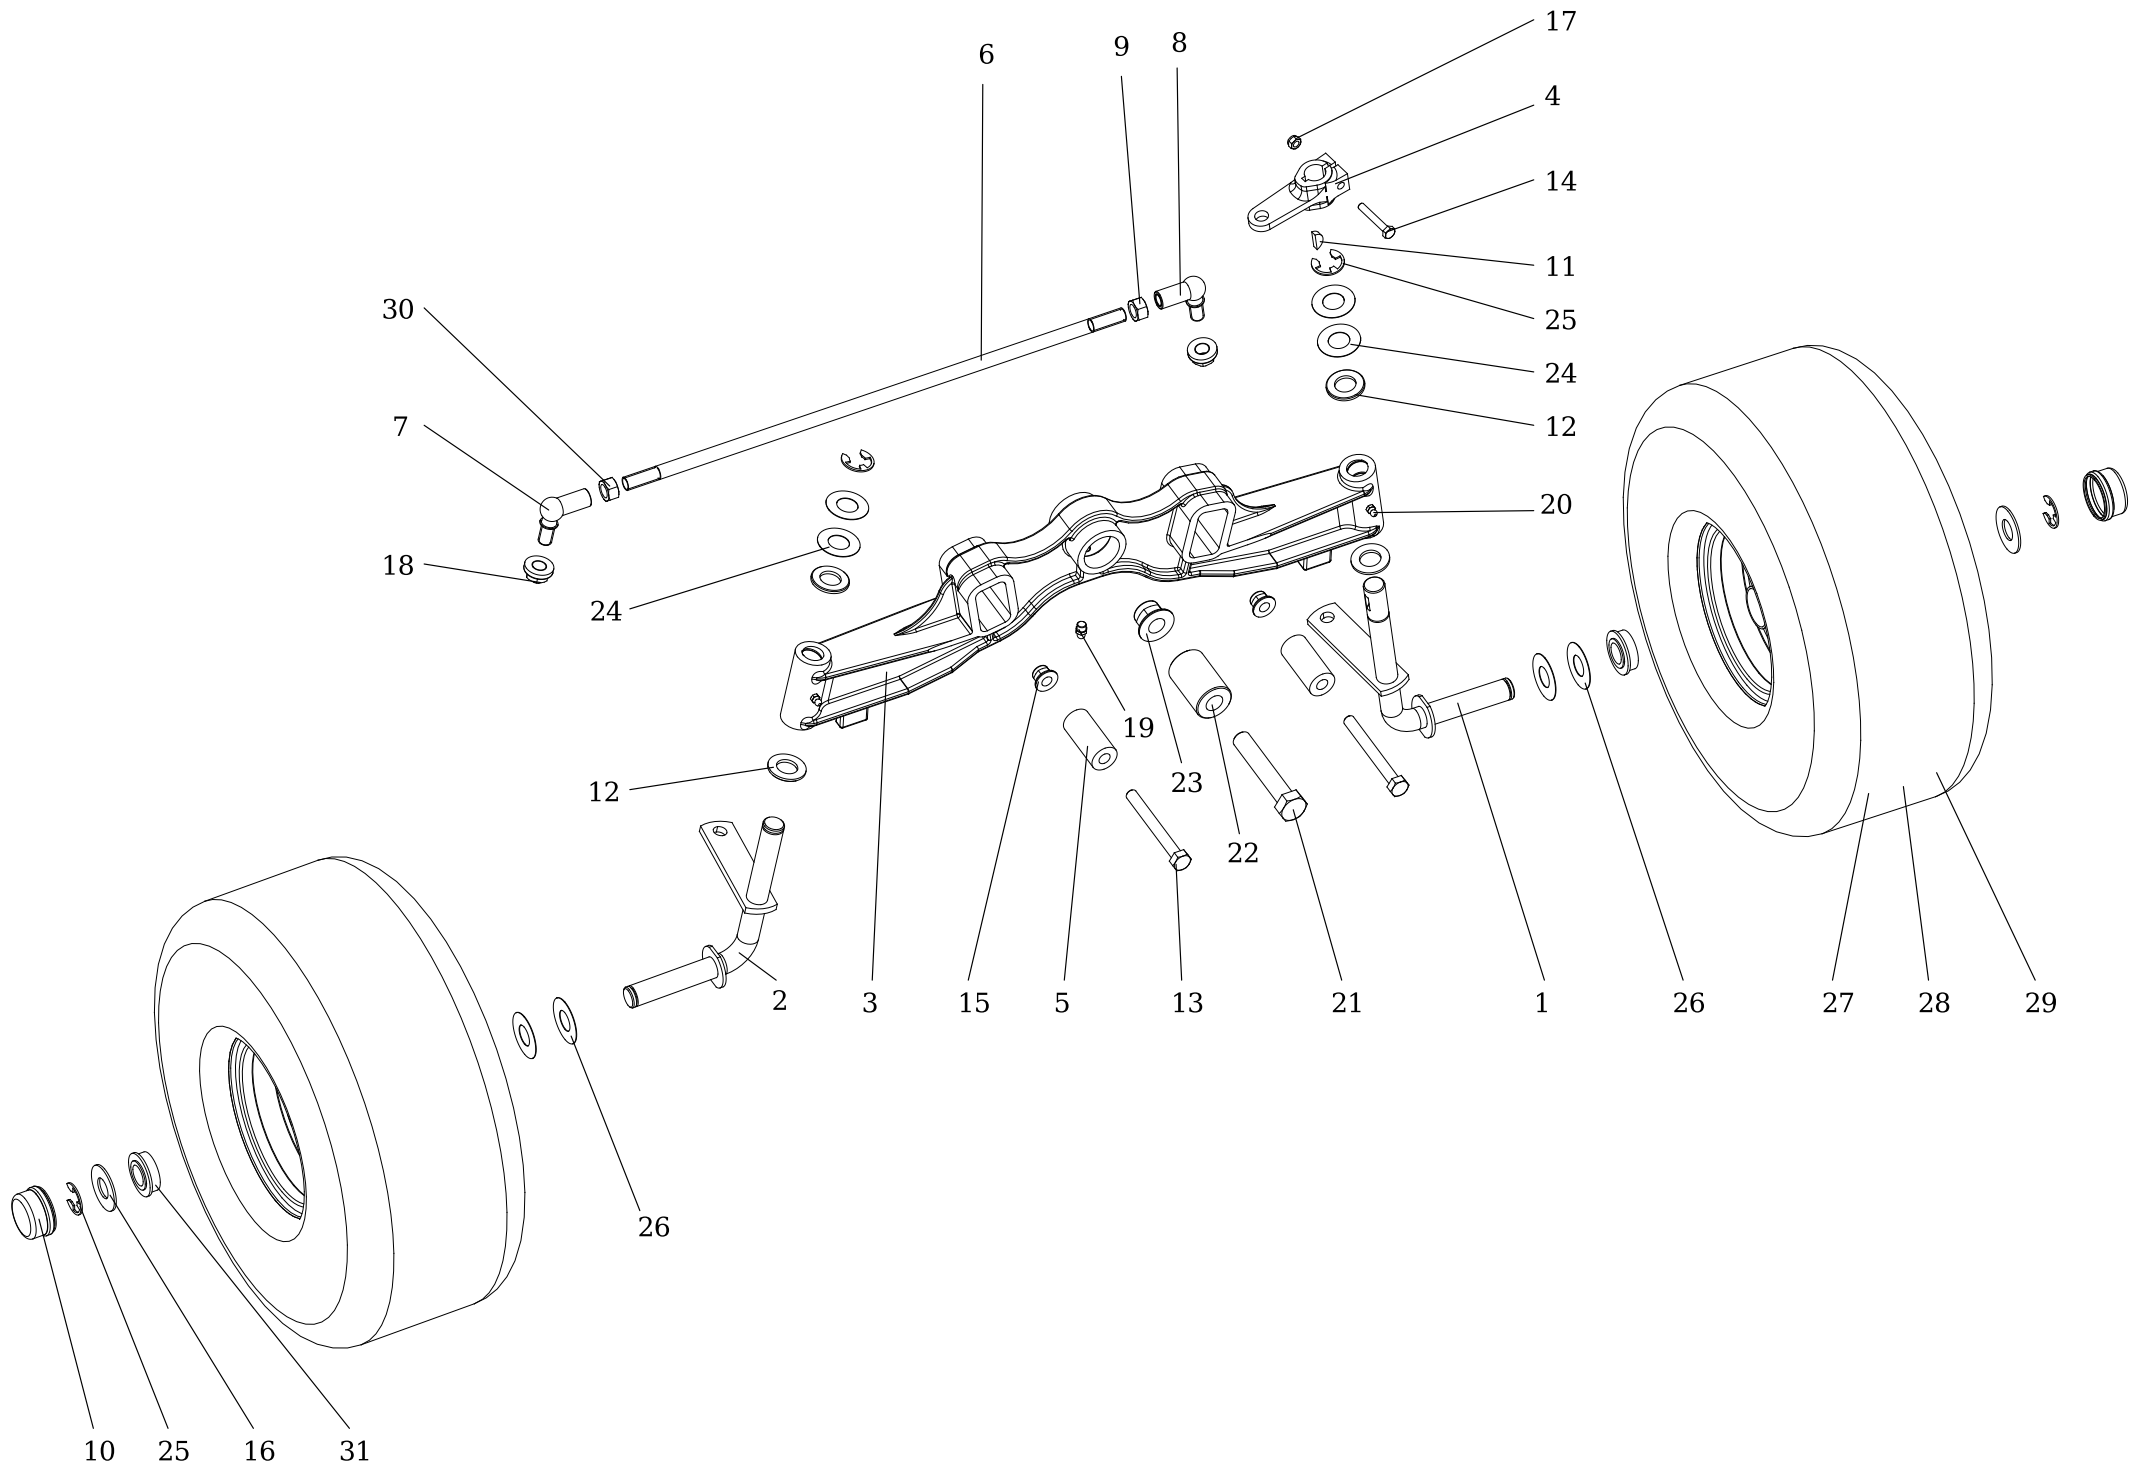

KUJ01-16-0003 - Engine 20HP Kaw

1	N482349036	Engine 20 HP KAWASAKI
2	N309578543	Screw 3/8X1.25 DIN 933 DIN 933
3	N443900129	Exhaust NELSON 24 500 N-20
4	N311219523	Washer10 RIPP LOCK BN13291 BN13291
5	S532092312133	PIN K MOT. B+S 12+15
6	N283292223	Label 0-8732-337 Safety
7	N532980071	Hook 0-9242-240
8	N309578540	Screw M 8X25 DIN 7500D BN 3326 DIN 7500D BN 3326
9	N309503517	Screw M 8X16 ČSN021103.55
10	N311210503	Washer 8.4 ČSN021702.15
11	N311214501	Washer 6 ČSN021740.15
12	S532085427603	Exhaust cover UJ
13	N532151253	Hose with cap
14	N443900095	Accelerator lever 9-8071-226 GAR-001
15	N443900148	Accelerator lever 0-8060-244 black
16	N309231535	Screw M 4X14 021131.25 ČSN021131.25
17	N311129514	Nut M 4 ČSN021492.55
18	S532080302873	Reinforcemennts
19	N311122501	Nut W 1/4"-20 UNC ZINK. kod 02600,063,001
20	N309251515	Screw M 5X16 ČSN021151.25
21	N311129515	Nut M 5 ČSN021492.55
22	N443612011	Choke 9-8074-277
23	S532927442543	Exhaust pipe Left UJ KAWASAKI
24	S532927442553	Exhust pipe Right UJ KAWASAKI
25	S532113402093	Exhaust holder UJ
26	N311214502	Washer 8 ČSN021740.15
27	N309578517	Screw M 6X16 DIN 7500D BN 3326 DIN 7500D BN 3326
28	N532151345	Engine pulley 9-3325-295 K 46 dimension 107
29	S532912962843	Frame complete UJ/2014