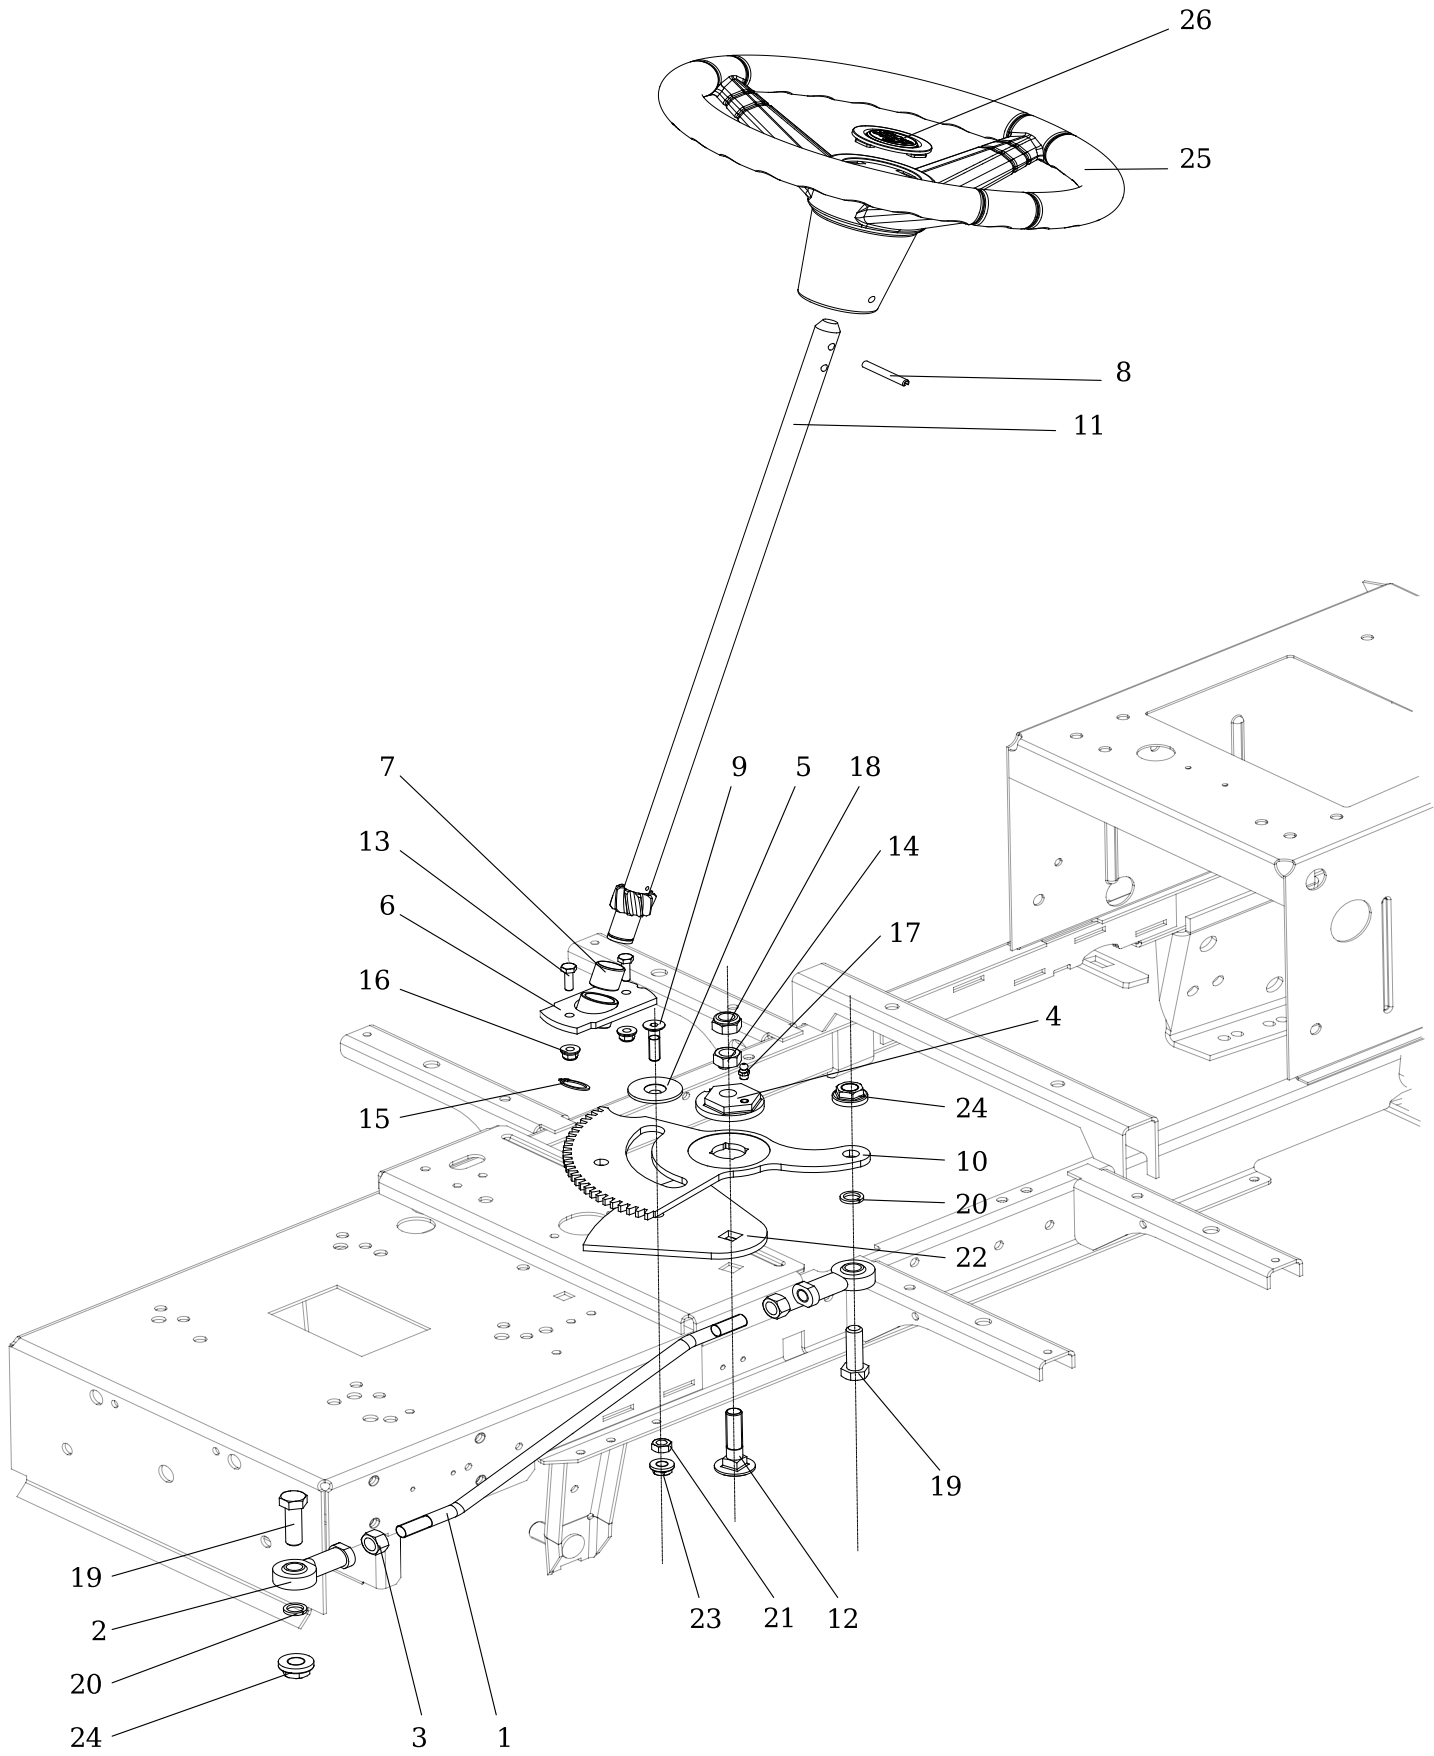

KUJ05-14-0001- Steering UJ102

1	N532151347	steering connecting rod 0-8041-338
2	N442073028	Joint head PHS 12 CN
3	N311150505	Nut M 12
4	S532080272033	Eccentric
5	S532195202593	Spacer
6	S532938542103	Bearing
7	N323721002	Bushing 1920 KU
8	N315238031	Spring pin 6x45
9	N309578534	Screw M 8x35 DIN 7991 10.9 Zinc
10	S532033322453	Toothed Segment
11	S532930252213	Pinion complete
12	N309019522	Screw M 12X55.8.8 A3L ISO 8677
13	N309503548	Screw M 6X20
14	N311129505	Nut M 12
15	N311733607	Lock ring 19
16	N311129525	Nut M 6 DIN 6926
17	N425111004	Lubricating head MK 6x1
18	N311150505	Nut M 12
19	N309503505	Screw M12X40
20	N311214504	Washer 12
21	N311150503	Nut M 8
22	S532113326353	WASHER
23	N311129520	Nut M8 DIN 6923 8 Zinc. toothed
24	N311129521	Nut M 12 DIN 6923 8 Zinc. toothed
25	N443821011	Steering wheel 0-8020-201 UJ 2014
26	N532151344	Cover 0-8516-201