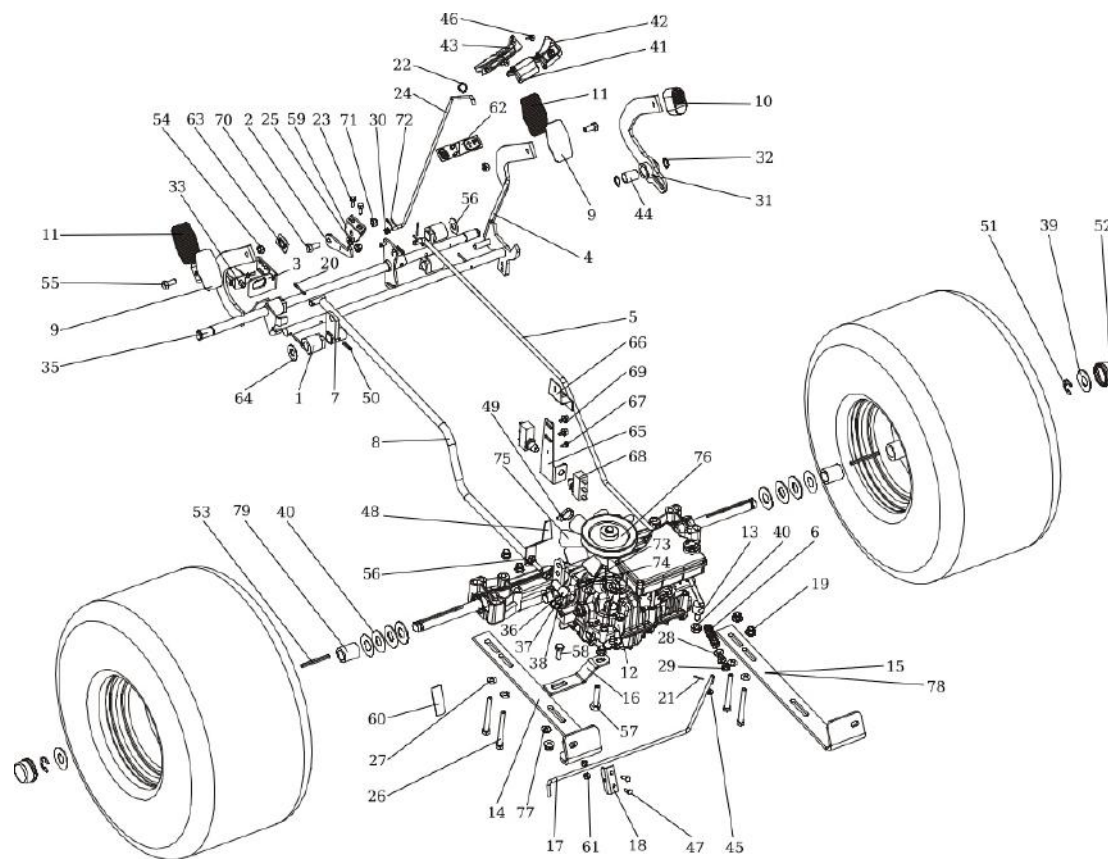

KUJ18-15-0005: Starjet drive and brake control

9-8080-545

KUJ18-15-0005- Starjet drive an

1	N722643024	Case 0-9462-203
2	S532037322233	Latch
3	S532113408253	Switch holder
4	S532980442663	Travel lever UJ
5	N532151364	Brake rod 0-8041-340 K46
6	N315231240	Spring TLZ 250.150.0530 Zinc
7	S532980364823	Arm complete
8	S532980422483	Travel tie-rod K46
9	S532980512583	Reverse pedal
10	N273151013	Pedal cover 0-8832-234
11	N273151011	Pedal coating 65 137 Favorit
12	N532991061	Transmission K46 DE Tuff Torq
13	S532090164473	Screw
14	S532113408693	Plate holder left
15	S532113408703	Plate holder right
16	S532113412043	Gear-box holder K46/K62 UJ
17	N532150724	Bypass rod 0-8045-251
18	S532113403913	Holder
19	N532150290	Nut M 8 DIN 6926 8 Zinc
20	N311338517	Spindle 3.2x25
21	N311338516	Spindle 3.2x20
22	N311733004	Lock ring 14
23	N309203539	Screw M 5X16
24	N532151365	Ratchet rod 0-8042-273
25	N311129524	Nut M 5 DIN 6926 Zinc
26	N309501571	Screw M8x80
27	N311210503	Washer 8.4
28	N311212517	Washer 9 Zinc
29	N311120520	Nut M 8
30	N311210501	Washer 5.3
31	S532980463483	Reverse pedal UJ
32	N323721006	Bushing 1625 KU
33	N532150994	Switch DELTA 6700-01B
34	S532980365403	Brake foot complete
35	S532980442653	Brake pedal UJ
36	N442073017	Spherical pin 13 DIN 71803 C Zinc
37	N311129520	Nut M8 DIN 6923 8 Zinc. toothed
38	N442073018	Safety U-strap 13 DIN 71805 S Zin
39	S532092208153	Washer
40	N311129502	Nut M 10
41	N321841094	Cruise control plug 0-8066-201
42	N443900150	Parking lever 0-8066-202
43	N443900151	Lever holder 0-8066-204
44	N323721006	Bushing 1625 KU
45	N311210502	Washer 6.4
46	N309578510	Screw M 5x25 DIN7991 10.9 Zinc
47	N309578544	Screw M 5x12 DIN 7500D BN3326
48	S532097412053	Reset spring
49	N532150211	Clip WSBH 1-0-1
50	N315238037	Spring Pin 5X22
51	N311732023	Lock ring E-75 3/4
52	N532150915	Cover 0-8025-237
53	S532092312163	Spring
54	N311129525	Nut M 6 DIN 6926
55	N309503548	Screw M 6X20