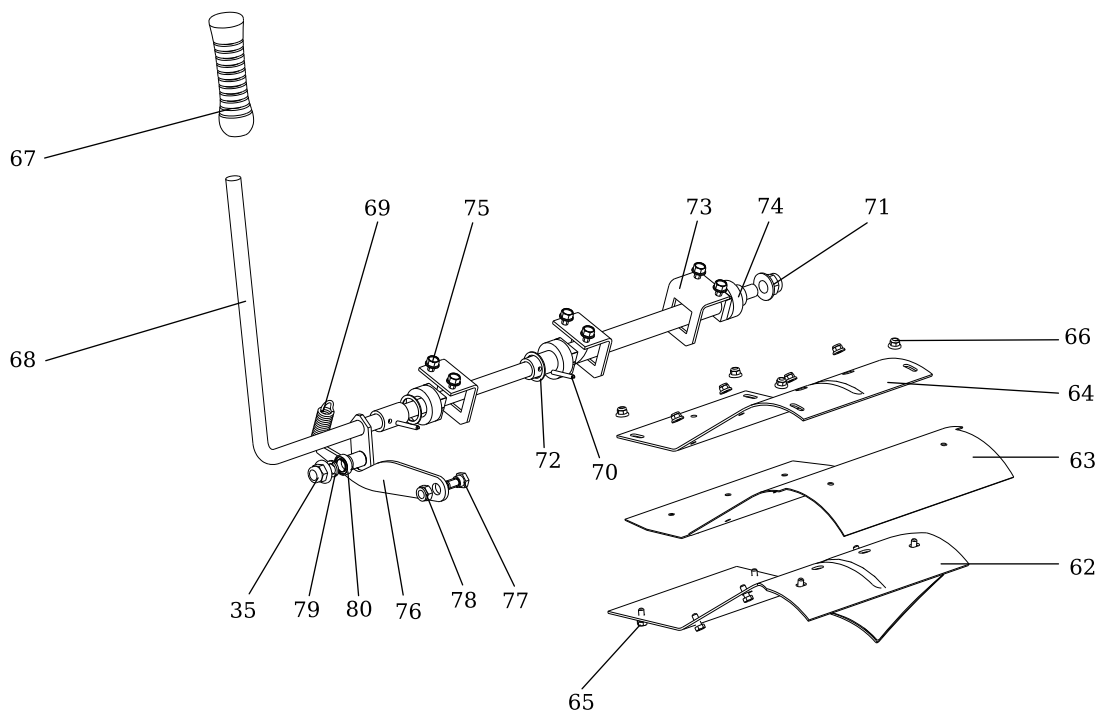

KUJ17-16-0001- Tunnel UJ 102

1	S532113403233	Reinforcement
2	S532974422373	Board compl. export 2016
3	S532974432523	Holder left UJ
4	S532913369663	LEFT HOLDER
5	N309503510	Screw M 10X30
6	N311129523	Nut M 10 DIN 6926 Zinc
7	S532974432513	Holder right UJ
8	S532913369653	RIGHT HOLDER AJ92
9	S532974472723	Discharge tunnel UJ102
10	S532097464993	Spring
11	N309019514	Screw M 5X16 Zinc
12	N311129524	Nut M 5 DIN 6926 Zinc
13	S532913405713	Plate holder right
14	S532913405723	Plate holder left
15	N309315017	Screw ST 6.3X25 DIN7504-K BN1880
16	N309503005	Screw M 8X25 KL 100 RIPP V Zinc
17	N532150211	Clip WSBH 1-0-1
18	S532114302043	Plug plate
19	S532113408353	Holder
20	S532014417343	Plug plate
21	S532014417353	Plug plate
22	N309503579	Screw M 6x10 KL 100 RIPP Zinc
23	N309578545	Screw M 6x10 DIN 7500 D
24	N345359004	Microswitch MKH 12 D 13-S1
25	S532085415813	Switch cover
26	N309578544	Screw M 5x12 DIN 7500D BN3326
27	N309578011	Screw M 8X25 DIN 6921 8.8 Zinc
28	N532150290	Nut M 8 DIN 6926 8 Zinc
29	S532113402453	Tow hitch