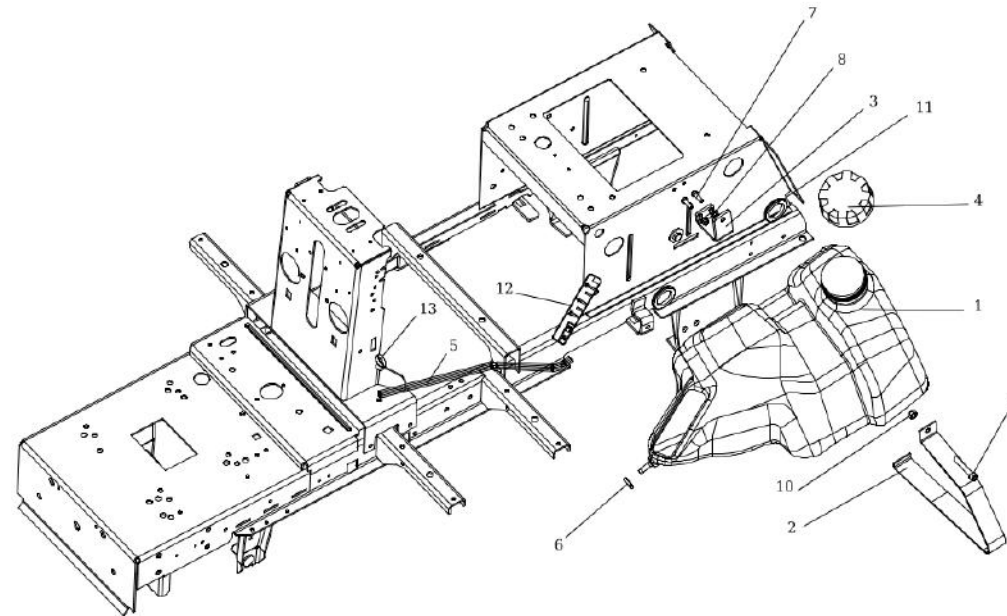

KUJ25-15-0001: Starjet UJ 102 fuel tank

KUJ25-15-0001- Fuel tank UJ102

1	N232130026	Fuel tank 0-2766-201 white UJ
2	S532013422013	Tank holder compl. UJ
3	S532013425133	HOLDER
4	N321841017	Cap 9-2725-201
5	N272392008	Hose 5,5 PHD 21/386-90 11-94
6	N000532058	Clip UM 5008
7	N309503548	Screw M 6X20
8	N311129525	Nut M 6 DIN 6926
9	N309503574	Screw M 8x50 DIN 912 8.8 ZN
10	N311129501	Nut M 8
11	N273121038	Rubber bushing 28.5X2
12	N283293026	Label. 0-8732-223 Fuel
13	N532150211	Clip WSBH 1-0-1