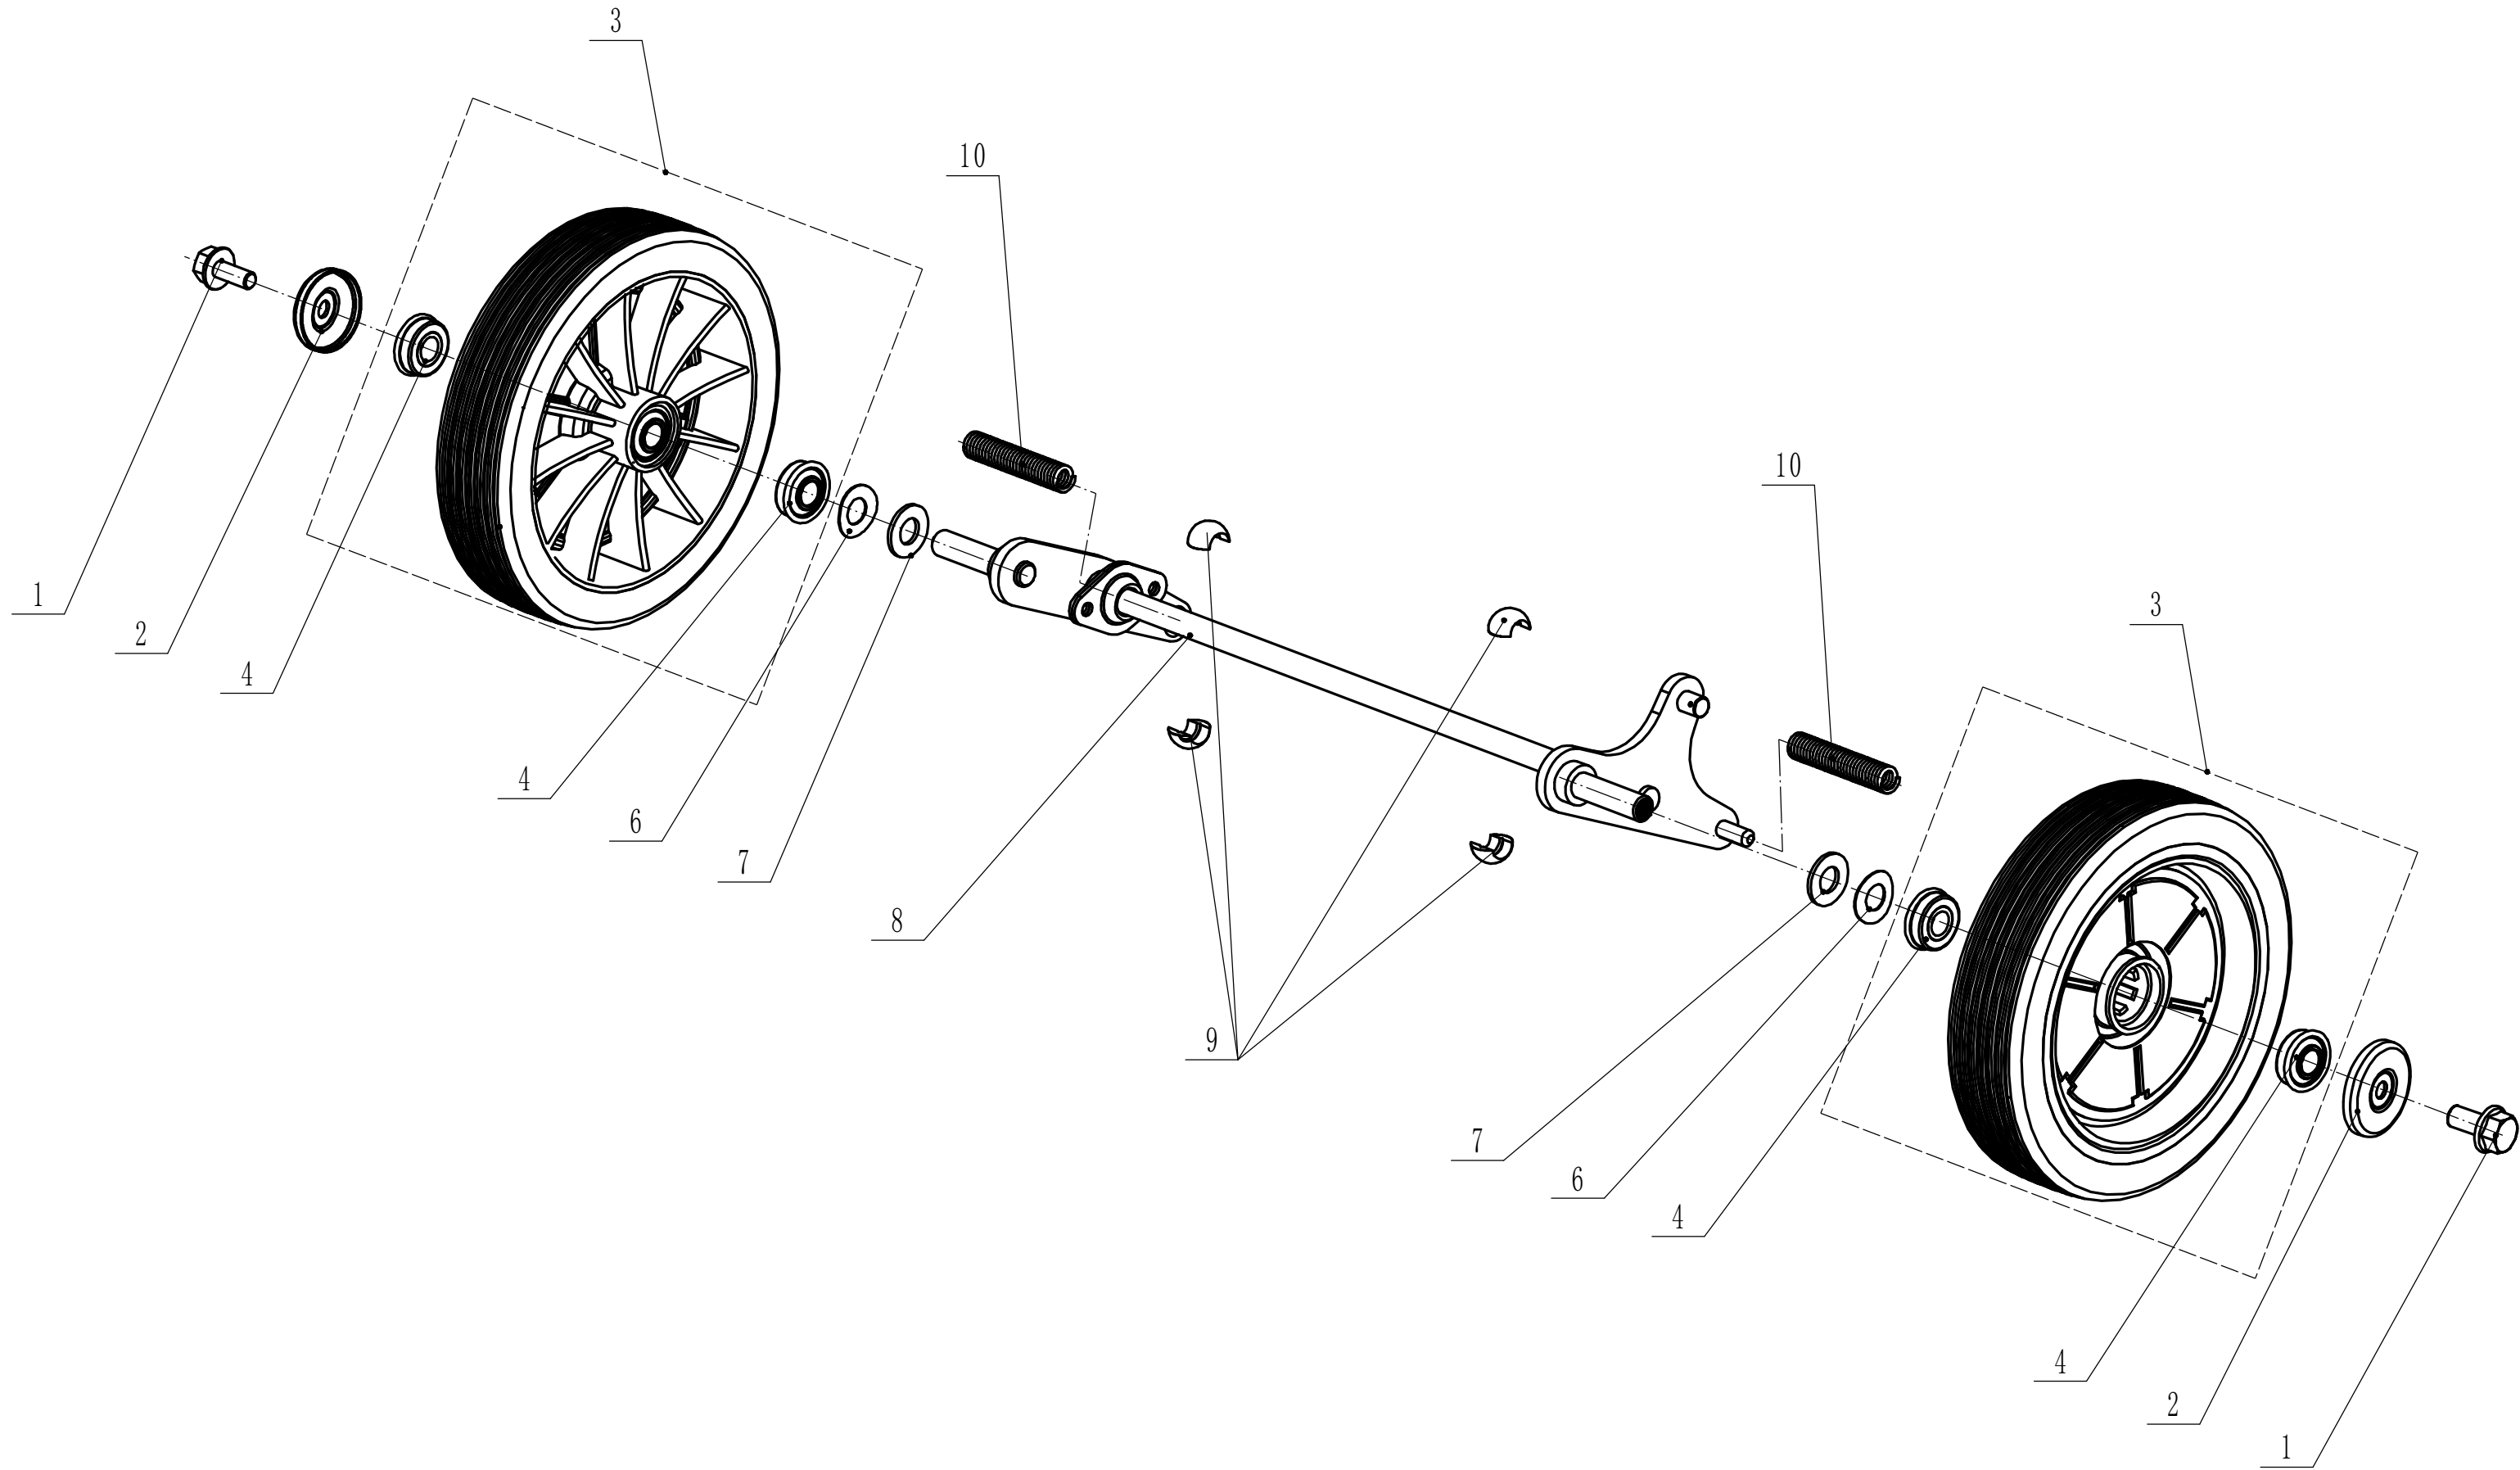

2 Main Body

Main Body Spare parts			
N	ART	NAME	QTY
1	U456-00074	Bumper	1
2	U455-00013	Lock Nut - M6	8
3	U456-00020	Bolt - M6x18	4
4	U456-00075	Chassis	1
5	U455-00009	Bolt - M6x12	4
6	U455-00021	Bearing Holder	2
7	U456-00076	Trailing Flap	1
8	U456-00077	Rod - Trailing Flap	1
9	U455-00011	Screw - M6x16	2
10	U456-00078	Graduator	1
11	U456-00025	Screw- ST4.2x10	5
12	U456-00079	Rear Shield	1
13	U455-00029	Washer - M10	2
14	U455-00032	Check Ring	2
15	U456-00080	Connecting Rod	1
16	U456-00081	Connecting Rod Spring	1
17	U455-00002	Bolt - M8x16	1
18	U455-00018	Bolt - M6x14	2
19	U456-00082	Tensional Bracket Weldment	1
20	U537-00073	Bolt - M6x45	1
21	U455-00020	Lock Nut - M6	3
22	U456-00083	Tensional Component	1
23	U455-00007	Lock Nut - M8	3
24	U506-00059	Spacer1	1
25	U506-00060	Tensional Pulley	1
26	U506-00061	Bearing	2
27	U506-00062	Spacer2	1
28	UV160-00067	Internal Circlip - 24mm	1
29	U506-00056	Tensional Pulley Bolt	1
30	U456-00084	Blade Bolt	1
31	U506-00055	Nylon Bush	1
32	U456-00085	Swing Arm Welding	1
33	U456-00086	Bottom	1
34	U456-00087	Spring	1
35	U455-00003	Screw - M5x12	4
36	U455-00004	Tooth Disc	2
37	U455-00006	Lock Nut - M5	4

3 Blade System

Blade System Spare parts			
N	ART	NAME	QTY
1	U456-00029	Engine Base	1
2	U456-00030	Bolt	4
3	U456-00071	Belt - V10x805	1
4	U455-00039	Key	2
5	U455-00041	Screw - M6x6	1
6	U455-00040	Pulley	1
7	U456-00031	Adaptor	1
8	U456-00032	Bearing	1
9	U456-00033	Spring Washer	1
10	U456-00034	Axle Protection Bracket	1
11	U456-00035	Lock Nut - M14	4
12	U456-00072	Spacer	1
13	U456-00073	Blade	1
14	U456-00038	Spring Washer	1
15	UV180-00022	Blade Bolt	1

4 Front Axle

Front Axle Spare parts			
N	ART	NAME	QTY
1	U455-00002	Bolt - M8x16	2
2	U537F-0001	Wheel Cap	2
3	U537F-0002	8" AL Self-propelled Rear Wheel	2
4	U455-00056	Bearing	4
6	U455-00057	Spring Washer	2
7	U455-00058	Spacer	2
8	U456-00070	Front Axle Welding	1
9	U455-00059	Bearing Holder	4
10	U456-00041	Scraper	2