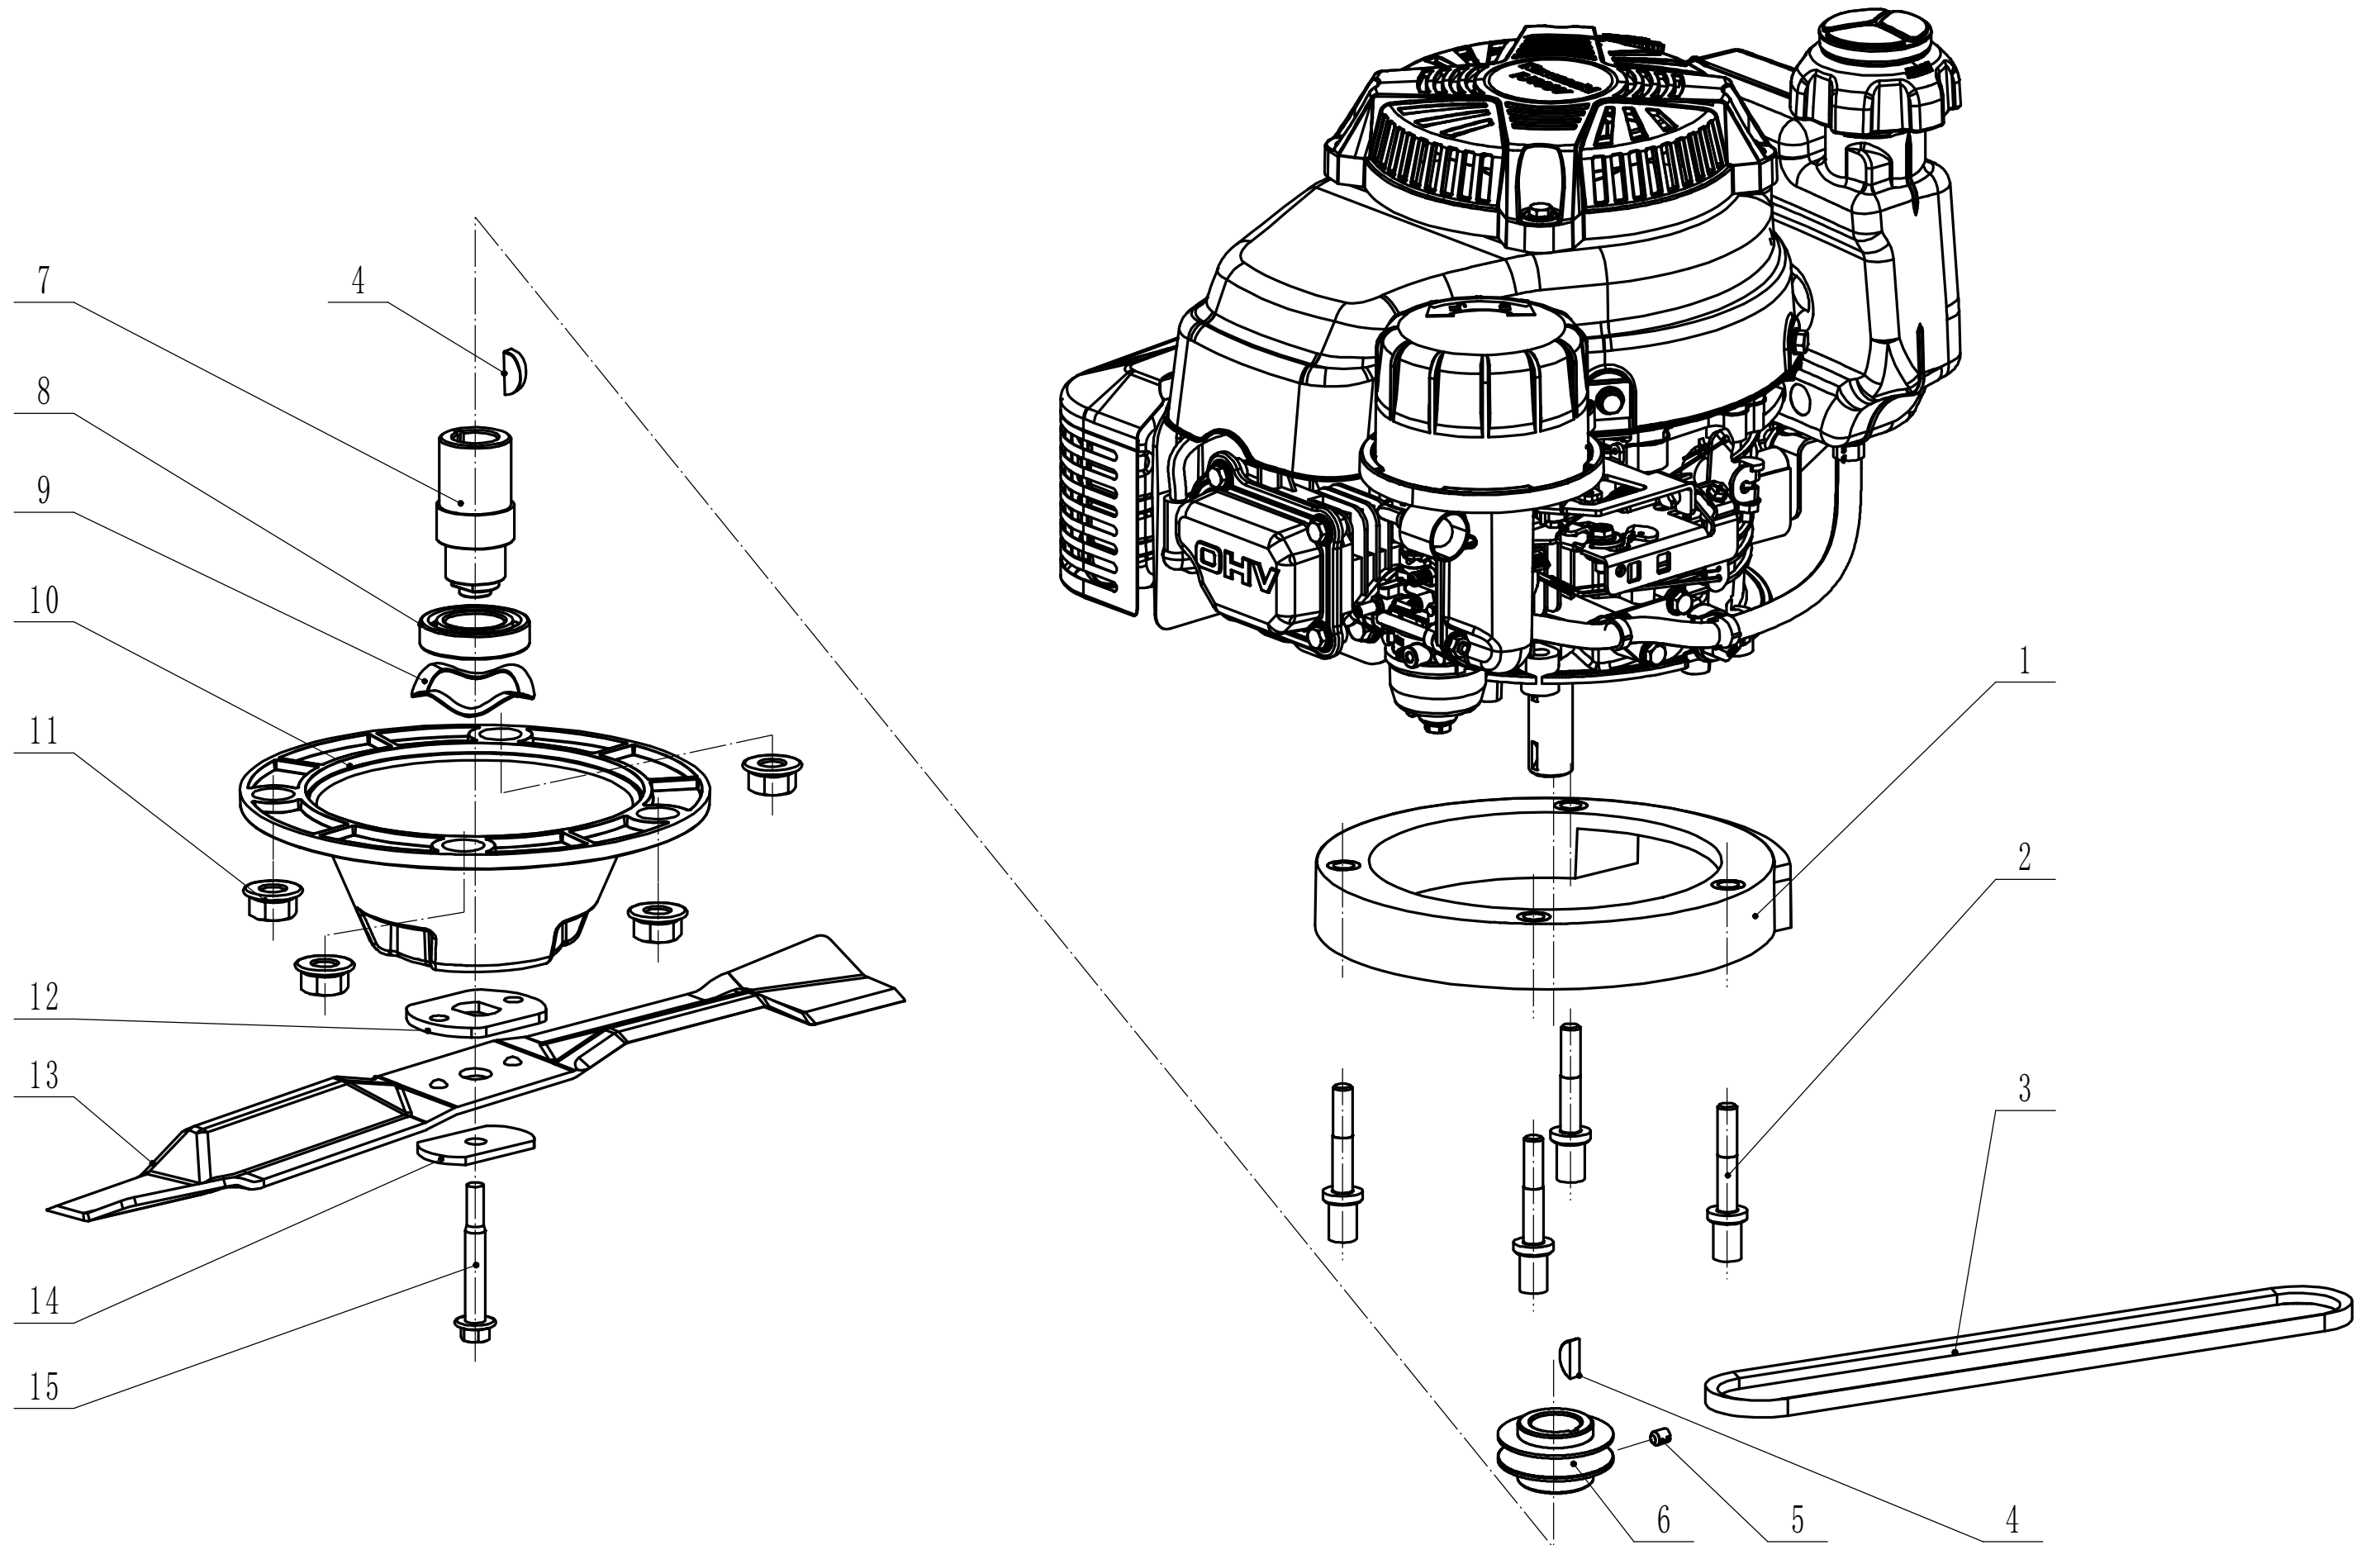

2 Main Body

Main Body Spare parts			
N	ART	NAME	QTY
1	U456-00074	Bumper	1
2	U455-00013	Lock Nut - M6	8
3	U456-00020	Bolt - M6x18	4
4	U456-00075	Chassis	1
5	U455-00009	Bolt - M6x12	4
6	U455-00021	Bearing Holder	2
7	U456-00076	Trailing Flap	1
8	U456-00077	Rod - Trailing Flap	1
9	U455-00011	Screw - M6x16	2
10	U456-00078	Graduator	1
11	U456-00025	Screw- ST4.2x10	5
12	U456-00079	Rear Shield	1
13	U455-00029	Washer - M10	2
14	U455-00032	Check Ring	2
15	U456-00080	Connecting Rod	1
16	U456-00081	Connecting Rod Spring	1
17	U455-00002	Bolt - M8x16	1
18	U455-00018	Bolt - M6x14	2
19	U456-00082	Tensional Bracket Weldment	1
20	U537-00073	Bolt - M6x45	1
21	U455-00020	Lock Nut - M6	3
22	U456-00083	Tensional Component	1
23	U455-00007	Lock Nut - M8	3
24	U506-00059	Spacer1	1
25	U506-00060	Tensional Pulley	1
26	U506-00061	Bearing	2
27	U506-00062	Spacer2	1
28	UV160-00067	Internal Circlip - 24mm	1
29	U506-00056	Tensional Pulley Bolt	1
30	U456-00084	Blade Bolt	1
31	U506-00055	Nylon Bush	1
32	U456-00085	Swing Arm Welding	1
33	U456-00086	Bottom	1
34	U456-00087	Spring	1
35	U455-00003	Screw - M5x12	4
36	U455-00004	Tooth Disc	2
37	U455-00006	Lock Nut - M5	4

3 Blade System

Blade System Spare parts			
N	ART	NAME	QTY
1	U456-00029	Engine Base	1
2	U456-00030	Bolt	4
3	U456-00071	Belt - V10x805	1
4	U455-00039	Key	2
5	U455-00041	Screw - M6x6	1
6	U455-00040	Pulley	1
7	U456-00031	Adaptor	1
8	U456-00032	Bearing	1
9	U456-00033	Spring Washer	1
10	U456-00034	Axle Protection Bracket	1
11	U456-00035	Lock Nut - M14	4
12	U456-00072	Spacer	1
13	U456-00073	Blade	1
14	U456-00038	Spring Washer	1
15	UV180-00022	Blade Bolt	1

4 Front Axle

Front Axle Spare parts			
N	ART	NAME	QTY
1	U455-00002	Bolt - M8x16	2
2	U537F-0001	Wheel Cap	2
3	U537F-0002	8" AL Self-propelled Rear Wheel	2
4	U455-00056	Bearing	4
6	U455-00057	Spring Washer	2
7	U455-00058	Spacer	2
8	U456-00070	Front Axle Welding	1
9	U455-00059	Bearing Holder	4
10	U456-00041	Scraper	2