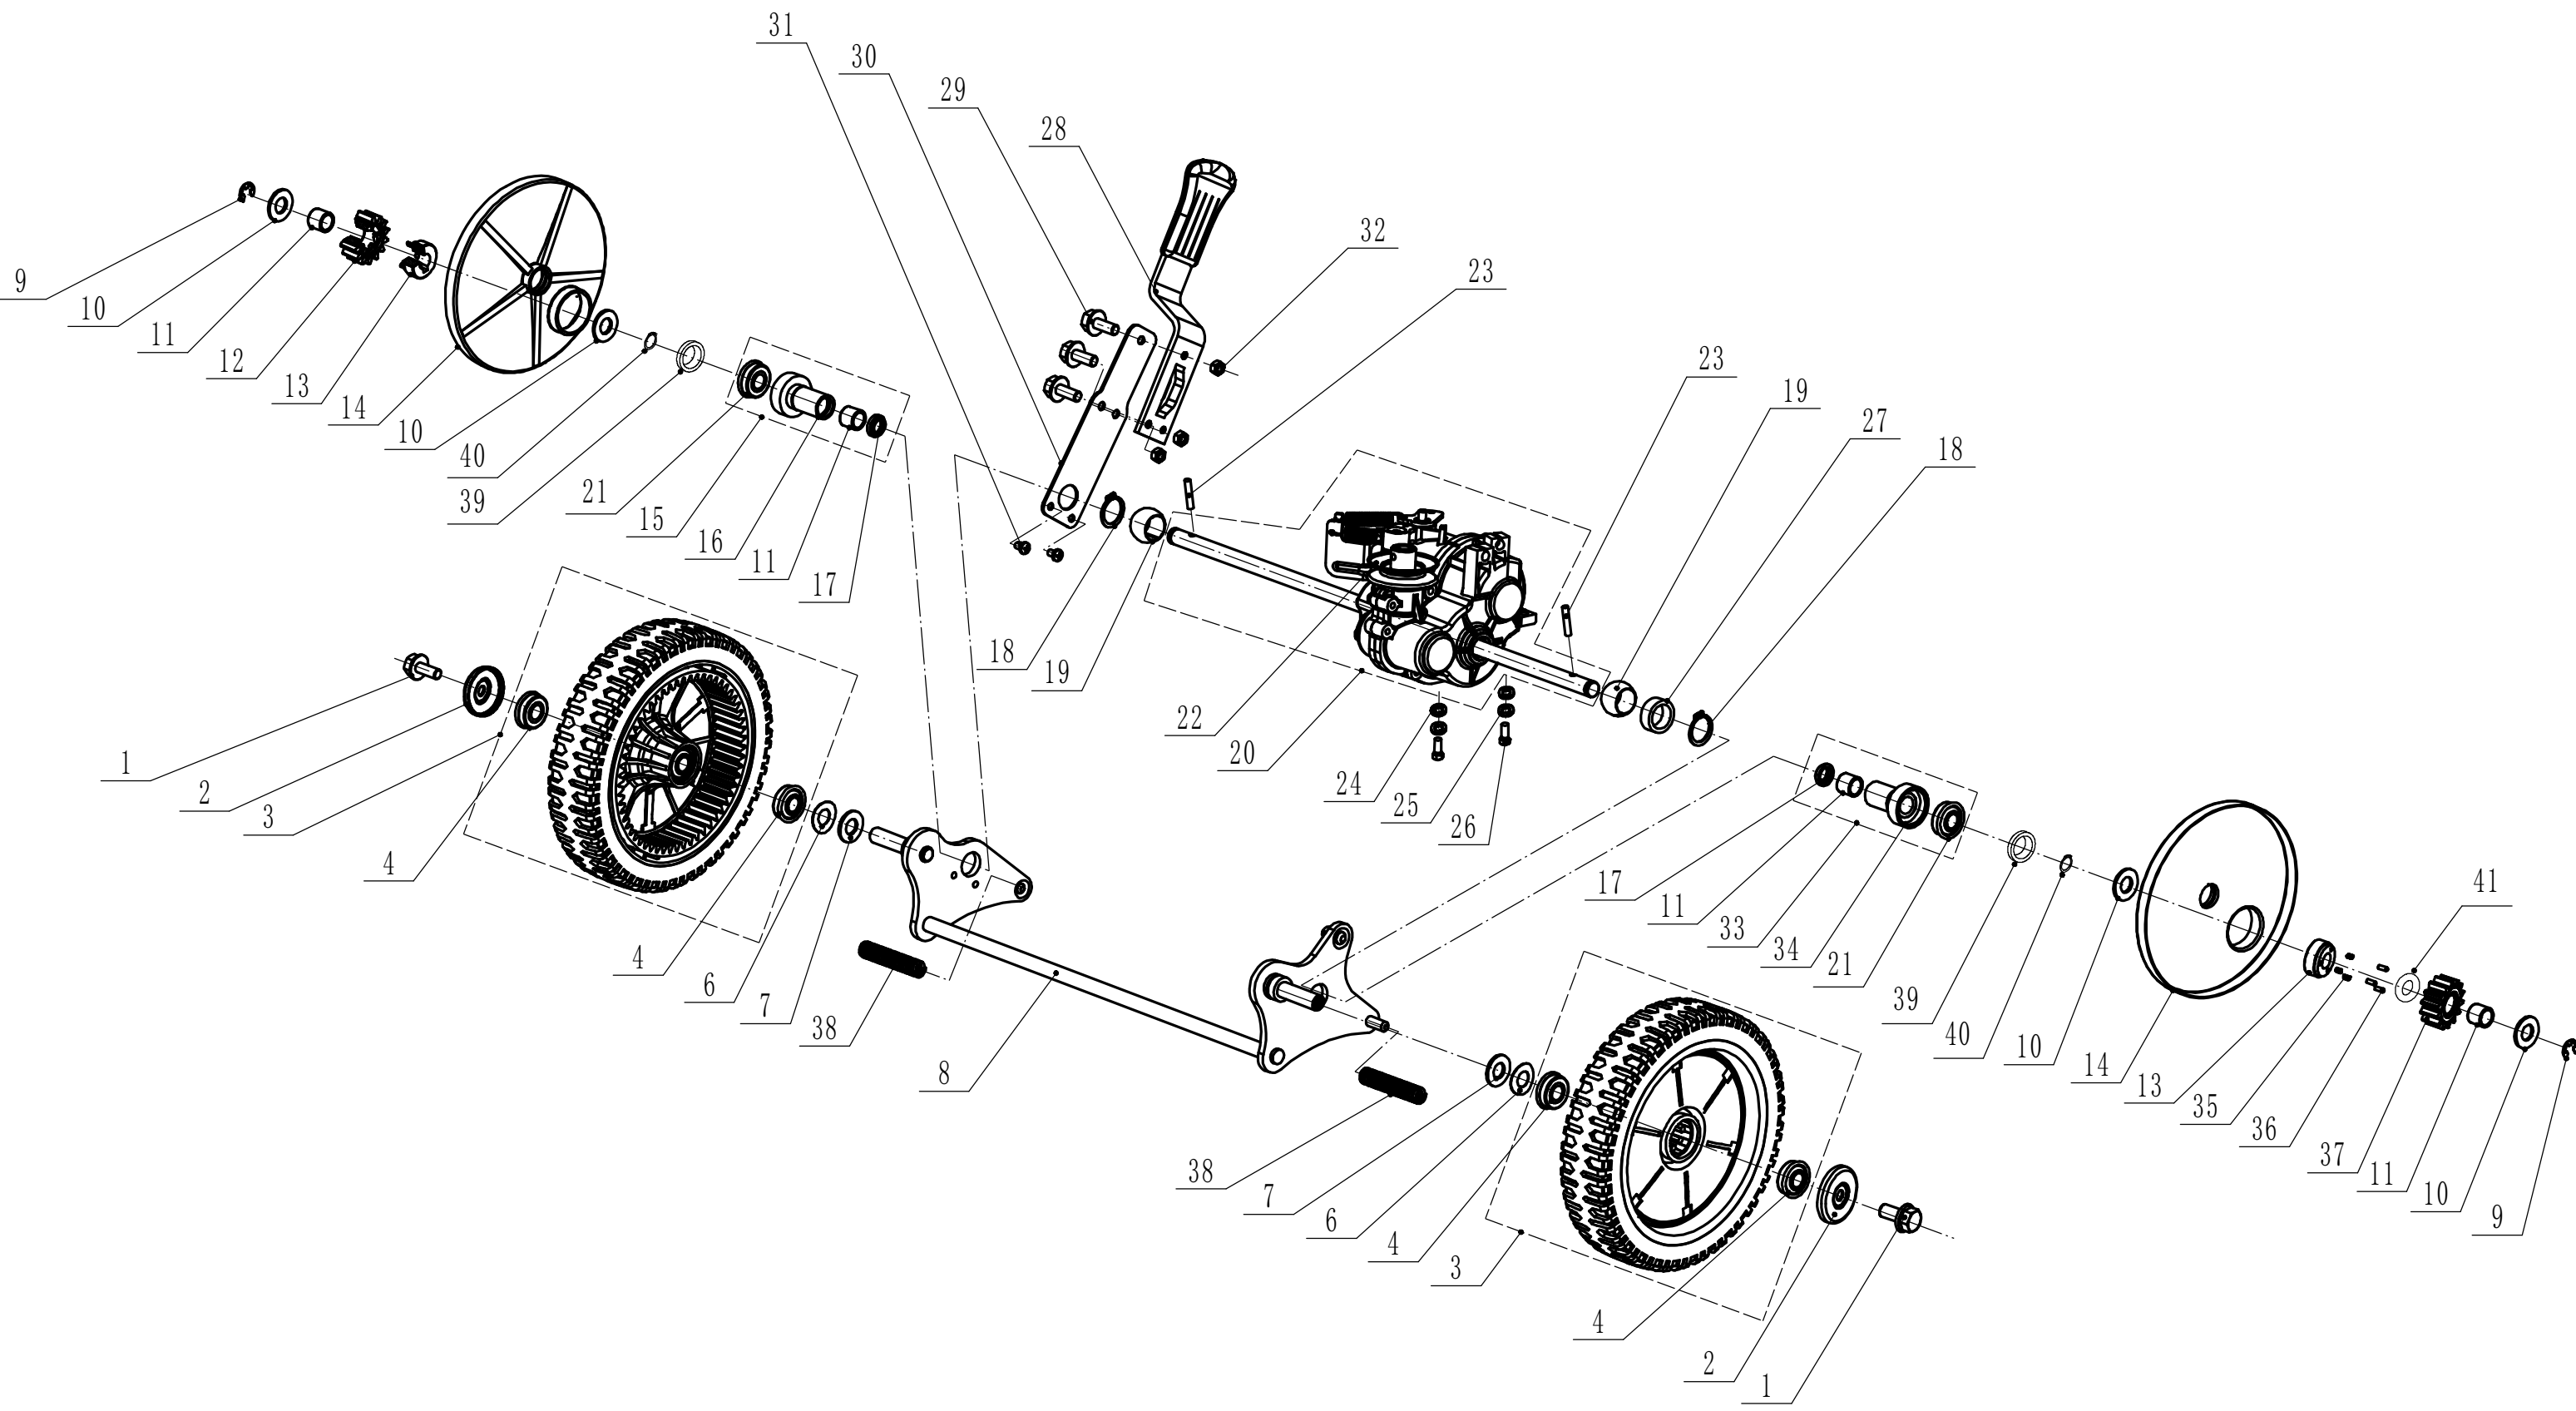

5RearAxle

Rear axle Spare Parts			
N	ART	NAME	QTY
1	U455-00002	Bolt - M8x16	2
2	U537F-0001	Wheel Cap	2
3	U456-00062	Al wheel- 9"	2
4	U455-00056	Bearing	6
6	U455-00057	Spring Washer	2
7	U455-00058	Spacer	2
8	U456-00050	Rear Axle Welding	1
9	U455-00085	E-Clip - M9	2
10	U455-00084	Spacer	4
11	U455-00076	Bearing	4
12	U455-00082	Drive Pinion - R/H	1
13	U455-00079	Ratchet	2
14	U455-00063	Dustproof Shield	2
15	U455-00073	Right Bearing Sheath Assembly	1
16	U456-00046	Right Bearing Sheath	1
17	U455-00075	Dustproof Ring	2
18	U455-00068	Circlip - M20	2
19	U455-00066	Bearing	2
20	U456-00064	Transmission Assembly	1
21	U456-00006	Bearing	2
22	U456-00065	Pulley	1
23	U455-00078	Pin	2
24	U455-00054	Spacer-M6	2
25	UG700-00056	Spring Washer-M6	2
26	UG700-00055	Bolt - M6x20	2
27	U537-00035	Spacer	1
28	U456-00066	Adjustment Lever	1
29	U456-00008	Bolt - M6x14	3
30	U456-00067	Spring Of Adjustment Lever	1
31	U456-00007	Screw - M5x8	2
32	U455-00013	Lock Nut - M6	3
33	U455-00074	Left Bearing Sheath Assembly	1
34	U456-00049	Right Bearing Sheath	1
35	U455-00080	Spring	6
36	U455-00081	Pin	6
37	U455-00083	Drive Pinion - L/H	1
38	U456-00041	Scraper	2
39	U456-00009	Spacer	2
40	U455-00077	Circlip - M12	2
41	U455-00089	O-ring	2