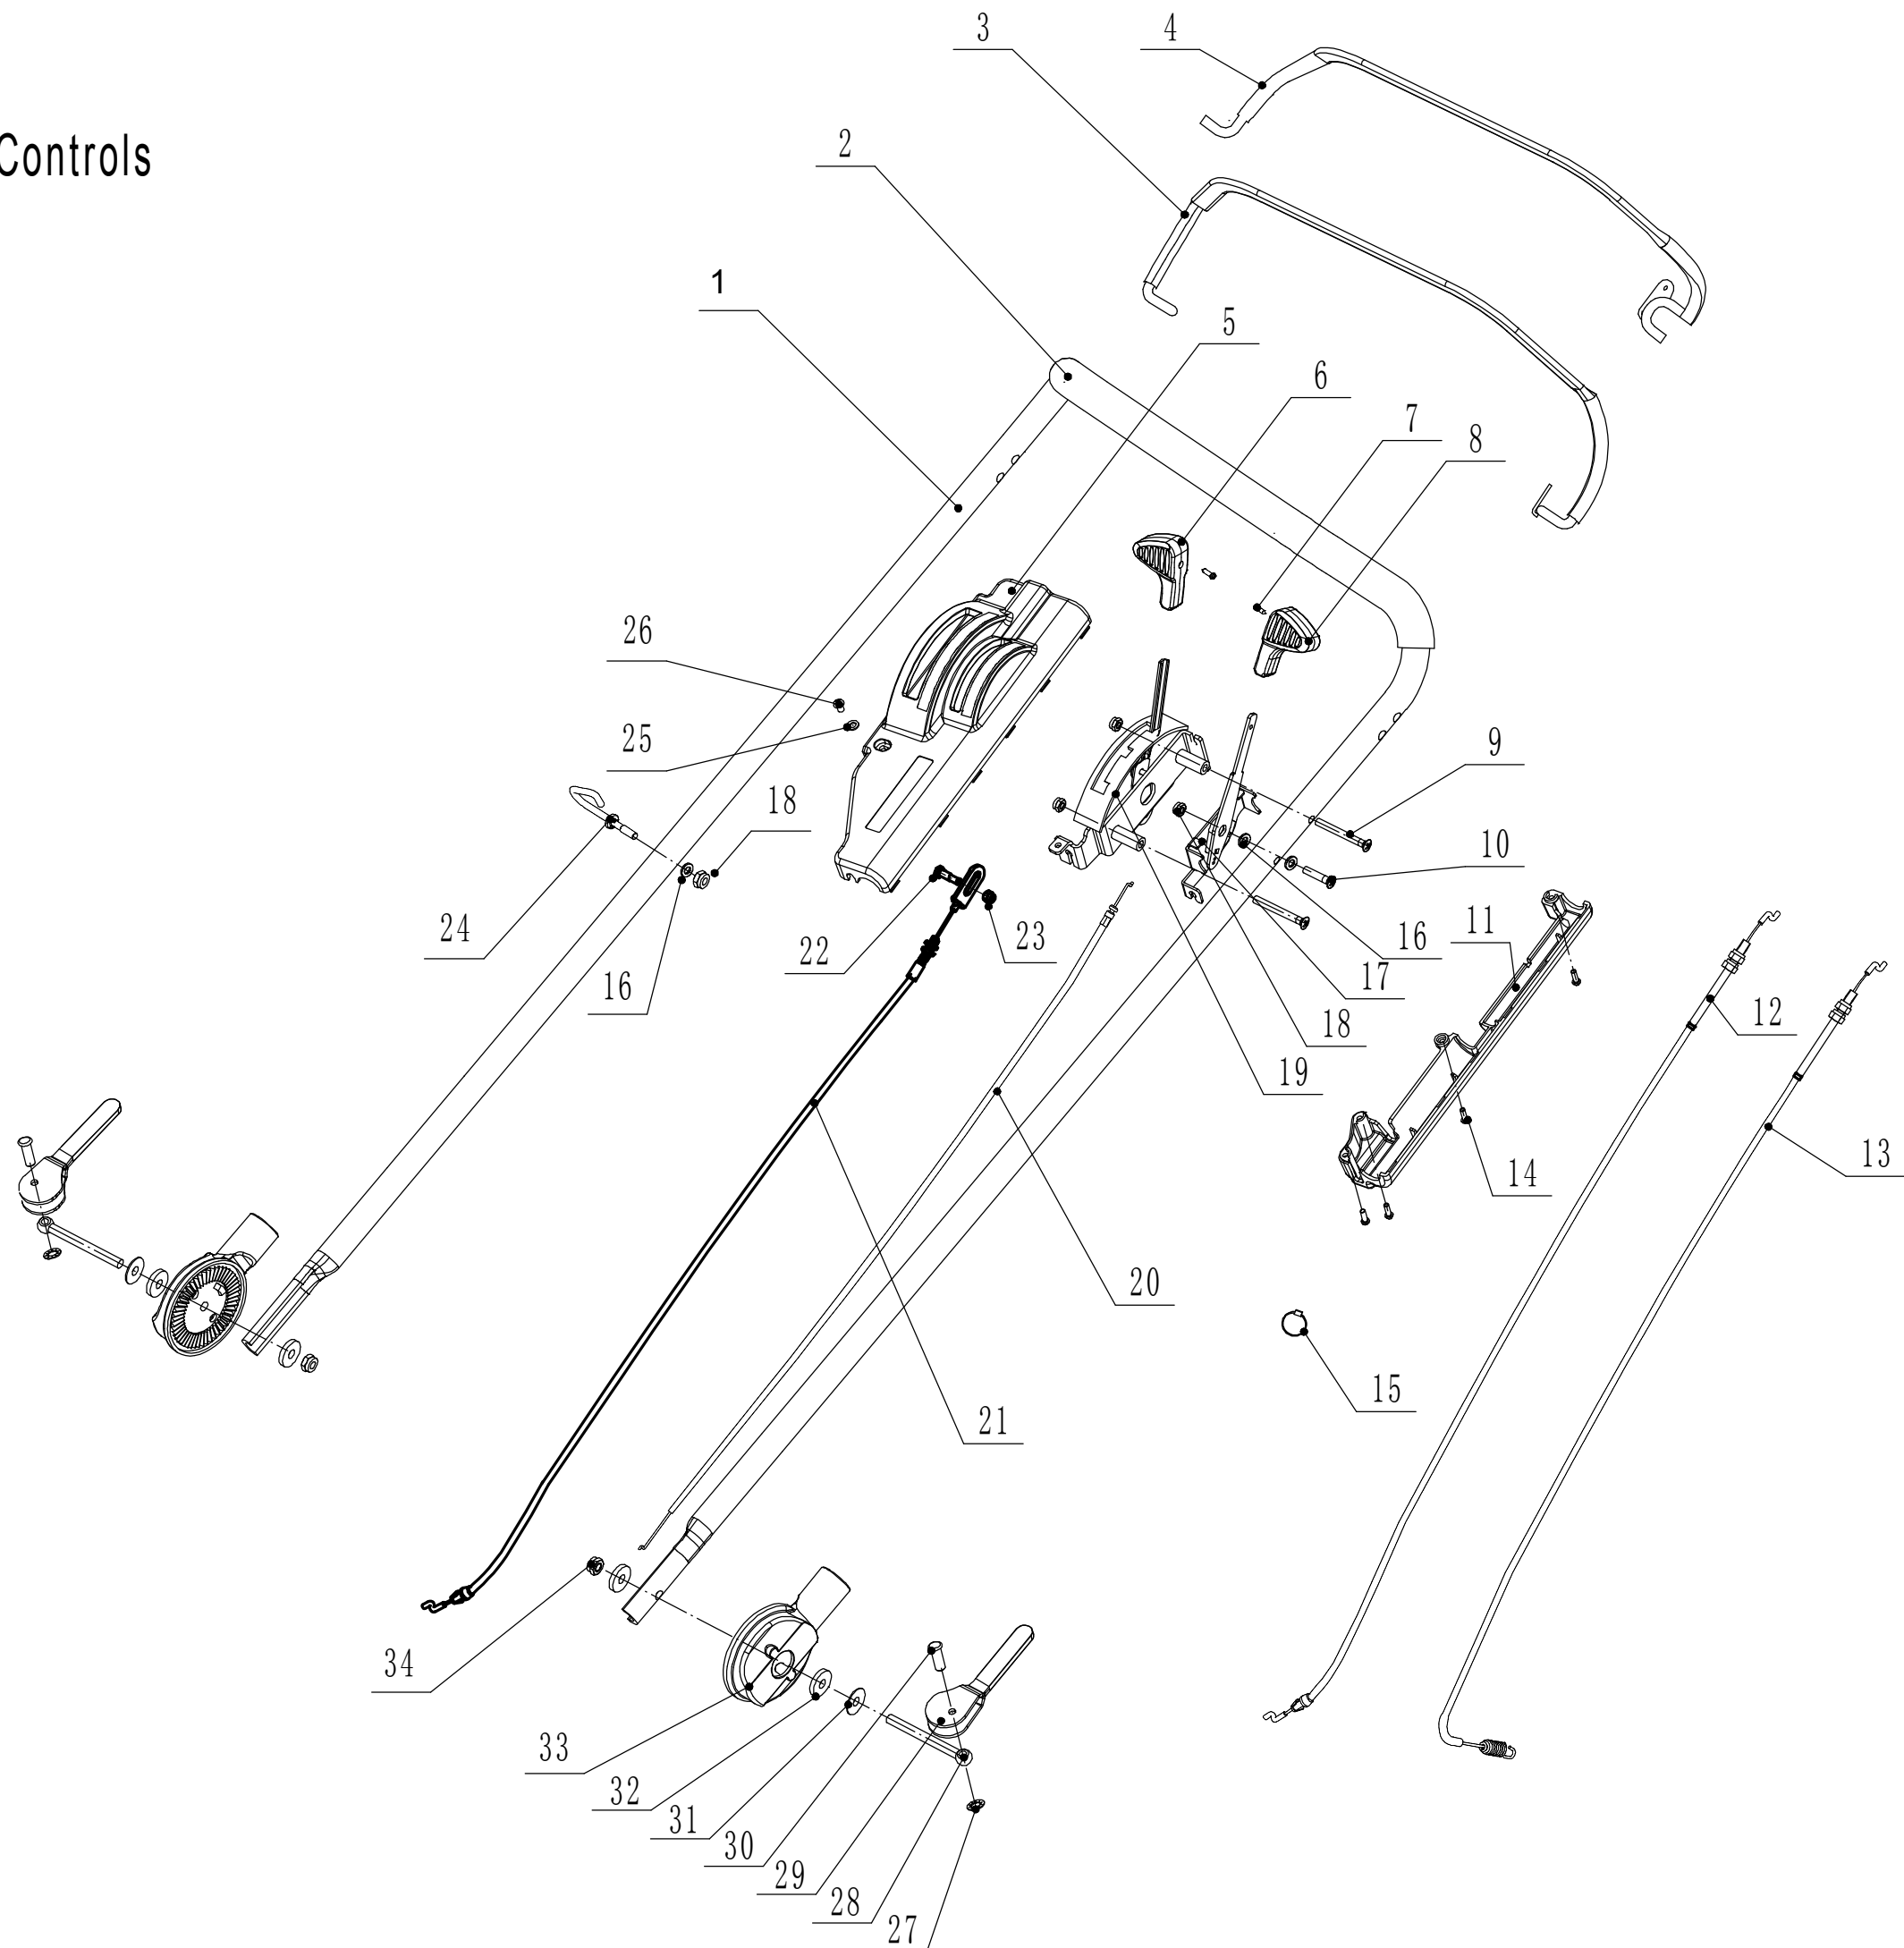

6 Handle And Controls

Handle And Controls Spare Parts			
N	ART	NAME	QTY
1	U456-00088	Handle	1
2	U466-00016	Handle Sheath	1
3	U455-00092	Clutch Lever	1
4	U455-00093	Opc Lever	1
5	U506-00033	Control Box Upper Cover	1
6	U506-00034	Speed Control Grip	1
7	U506-00035	Screw - ST2.9x13	2
8	U506-00036	Throttle Grip	1
9	U506-00037	Cross Slot Screw - M6x60	2
10	U506-00038	Cross Slot Screw - M6x50	1
11	U506-00039	Control Box Lower Cover	1
12	U506-00041	Brake Cable	1
13	U456-00089	Clutch Calbe	1
14	U506-00042	Screw	4
15	U456-00012	Cable tie	1
16	U455-00054	Spacer	3
17	U506-00043	Throttle Bracket	1
18	U455-00013	Lock Nut	1
19	U537-00041	Speed Control Bracket	1
20	U537-00042	Throttle Cable	1
21	U456-00090	Speed Control Cable	1
22	U506-00045	Speed Control Cable Bolt	1
23	U455-00006	Lock Nut - M5	1
24	U506-00048	Cable Hook	1
25	U506-00049	Spacer - M5	1
26	U455-00003	Cross Slot Bolt - M5x12	1
27	U455-00100	Fix Cap	2
28	U455-00101	Connecting Bolt	2
29	U455-00102	Lock Lever	2
30	U455-00120	Axis Pin	2
31	U455-00104	Spacer	2
32	U455-00105	Spacer	4
33	U455-00106	Tooth Disc Kit	2
34	UAE55-00062	Lock Nut - M8	2